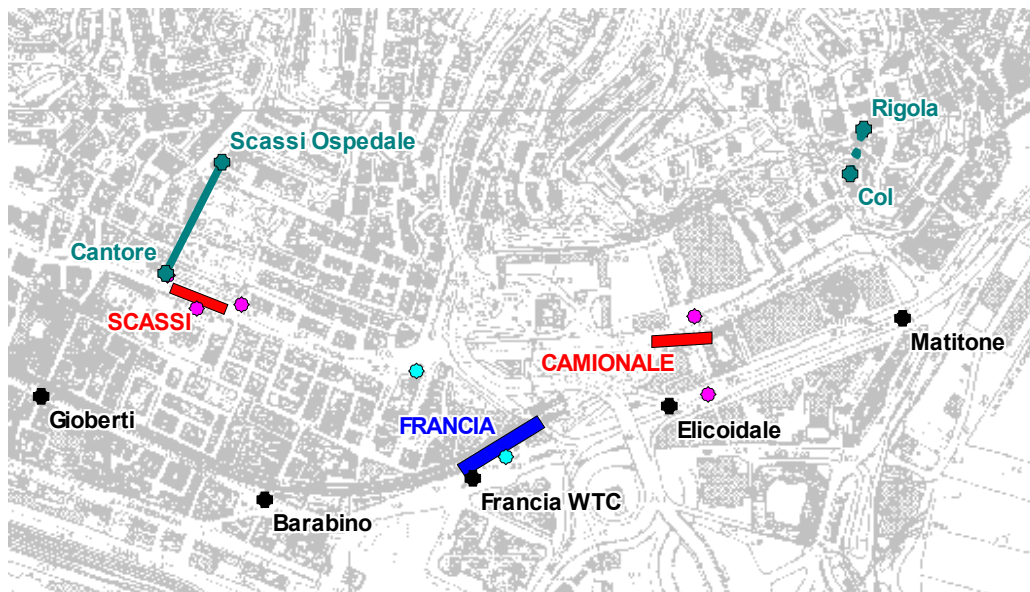

Allegato 4

- Impianti Speciali -

Impianto F2 Principe – Granarolo

Fermate: Andrea Doria – Miramare – San Rocco – Centurione – Bari – Brindisi – Cambiaso – Chiassaiuola – Granarolo

Impianto F5 Principe – Oregina

Impianto F4 Aeroporto – Siffredi – Erzelli

Fermate: Aeroporto – Sheraton – Siffredi – Badia Sant'Andrea – Acciaio – Calda – Sant'Elia – Erzelli

Impianto F4 Aeroporto – Siffredi – Erzelli
 Fermate: Aeroporto – Sheraton – Siffredi – Badia Sant’Andrea –
 Acciaio – Calda – Sant’Elia – Erzelli

- Percorso impianto
- Percorso pedonale
- Fermata interMetro
- Uscite interMetro
- Fermata metropolitana
- Uscite metropolitana
- Fermate tram

Impianto A1 Ascensore Ponte Monumentale

Fermate: XX Settembre – Andrea Podestà

Impianto A4 Ascensore Via Imperia

Fermate: Raggi – Montegrappa – Imperia

Impianto A15 Ascensore Ospedale Galliera

Fermate: Diaz – Volta

-  Percorso impianto
-  Percorso pedonale
-  Fermata interMetro
-  Uscite interMetro
-  Fermata metropolitana
-  Uscite metropolitana
-  Fermate tram