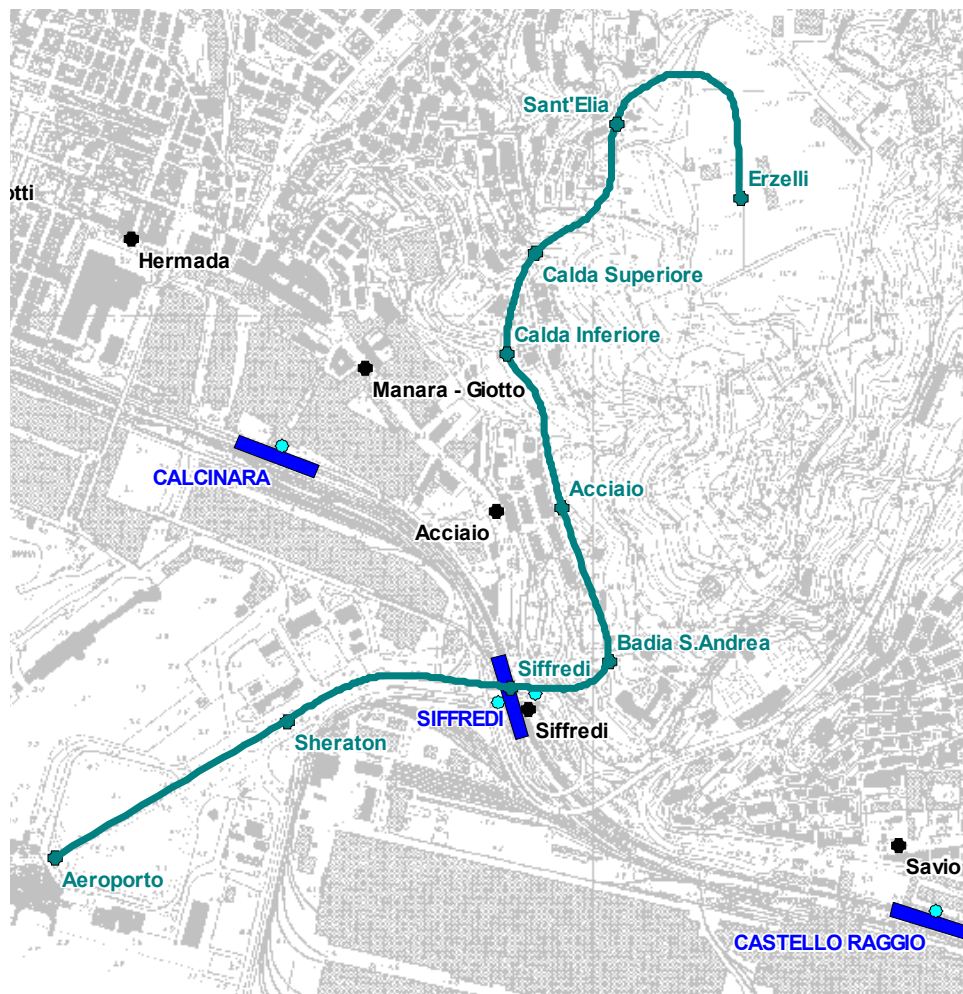

-  Percorso impianto
-  Percorso pedonale
-  Fermata interMetro
-  Uscite interMetro
-  Fermata metropolitana
-  Uscite metropolitana
-  Fermate tram

Impianto F1 Zecca - Righi

Fermate: Zecca – Carbonara – San Nicola – Preve – Madonnetta – San Simone – Righi

Fermate: Armellini – Contardo

Impianto A12 Ascensore Scalinata Montaldo

Fermate: Bobbio – Montaldo

Impianto A13 Ascensore Manin Ferrovia Genova Casella

Fermate: Manin / Montaldo – Manin FGC

-  Percorso impianto
-  Percorso pedonale
-  Fermata interMetro
-  Uscite interMetro
-  Fermata metropolitana
-  Uscite metropolitana
-  Fermate tram

Impianto F4 Aeroporto – Siffredi – Erzelli

Fermate: Aeroporto – Sheraton – Siffredi – Badia Sant'Andrea – Acciaio – Calda – Sant'Elia – Erzelli

Impianto F4 Aeroporto – Siffredi – Erzelli
 Fermate: Aeroporto – Sheraton – Siffredi – Badia Sant’Andrea –
 Acciaio – Calda – Sant’Elia – Erzelli

- Percorso impianto
- Percorso pedonale
- Fermata interMetro
- Uscite interMetro
- Fermata metropolitana
- Uscite metropolitana
- Fermate tram

Impianto A1 Ascensore Ponte Monumentale

Fermate: XX Settembre – Andrea Podestà