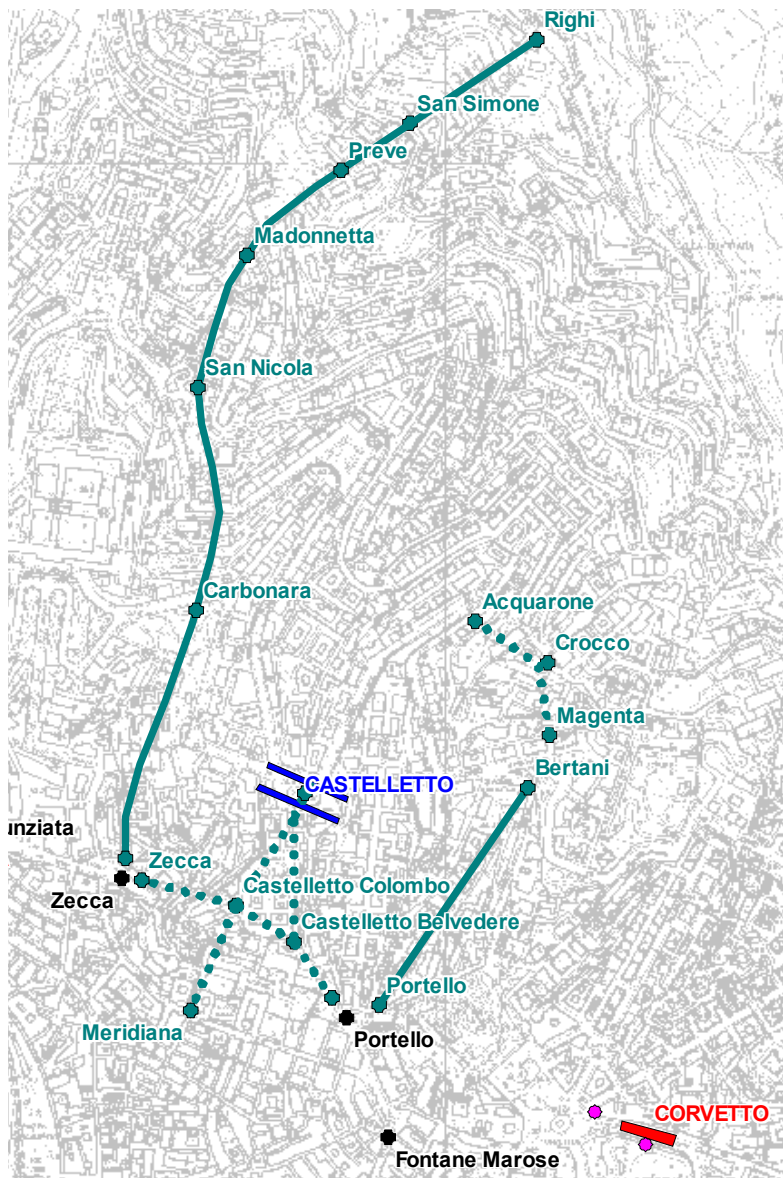

Allegato 4

- Impianti Speciali -

Impianto F2 Principe – Granarolo

Fermate: Andrea Doria – Miramare – San Rocco – Centurione – Bari – Brindisi – Cambiaso – Chiassaiuola – Granarolo

Impianto F5 Principe – Oregina

Fermate: Andrea Doria – Avezzana – Cinque Santi – Osservatorio – Napoli – Lodola – Oregina Chiesa – Oregina Belvedere – Montanari – Fumagalli – Costanzi

Impianto A7 Ascensore Montegalletto

Fermate: Balbi – Dogali

-  Percorso impianto
-  Percorso pedonale
-  Fermata interMetro
-  Uscite interMetro
-  Fermata metropolitana
-  Uscite metropolitana
-  Fermate tram

Impianto F1 Zecca - Righi

Fermate: Zecca – Carbonara – San Nicola – Preve – Madonnetta – San Simone – Righi

Impianto A4 Ascensore Via Imperia

Fermate: Raggi – Montegrappa – Imperia

Impianto A15 Ascensore Ospedale Galliera

Fermate: Diaz – Volta

-  Percorso impianto
-  Percorso pedonale
-  Fermata interMetro
-  Uscite interMetro
-  Fermata metropolitana
-  Uscite metropolitana
-  Fermate tram