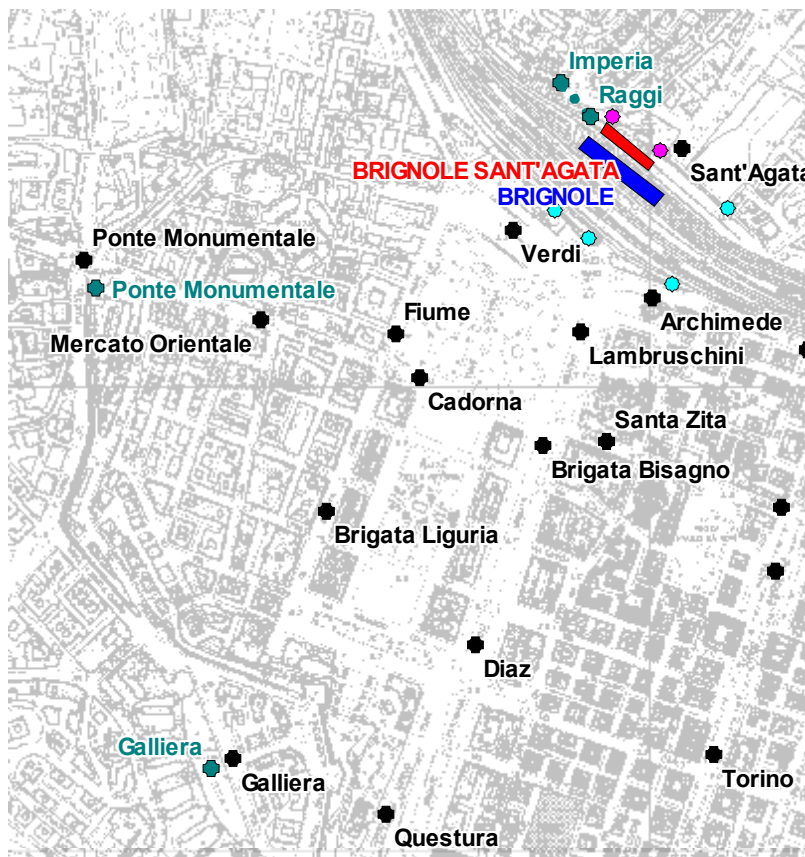

-  Percorso impianto
-  Percorso pedonale
-  Fermata interMetro
-  Uscite interMetro
-  Fermata metropolitana
-  Uscite metropolitana
-  Fermate tram

Impianto F1 Zecca - Righi

Fermate: Zecca – Carbonara – San Nicola – Preve – Madonnetta – San Simone – Righi

Fermate: Armellini – Contardo

Impianto A12 Ascensore Scalinata Montaldo

Fermate: Bobbio – Montaldo

Impianto A13 Ascensore Manin Ferrovia Genova Casella

Fermate: Manin / Montaldo – Manin FGC

-  Percorso impianto
-  Percorso pedonale
-  Fermata interMetro
-  Uscite interMetro
-  Fermata metropolitana
-  Uscite metropolitana
-  Fermate tram

Impianto F4 Aeroporto – Siffredi – Erzelli

Fermate: Aeroporto – Sheraton – Siffredi – Badia Sant'Andrea – Acciaio – Calda – Sant'Elia – Erzelli

Impianto F4 Aeroporto – Siffredi – Erzelli
 Fermate: Aeroporto – Sheraton – Siffredi – Badia Sant’Andrea –
 Acciaio – Calda – Sant’Elia – Erzelli

- Percorso impianto
- Percorso pedonale
- Fermata interMetro
- Uscite interMetro
- Fermata metropolitana
- Uscite metropolitana
- Fermate tram

Impianto A1 Ascensore Ponte Monumentale

Fermate: XX Settembre – Andrea Podestà