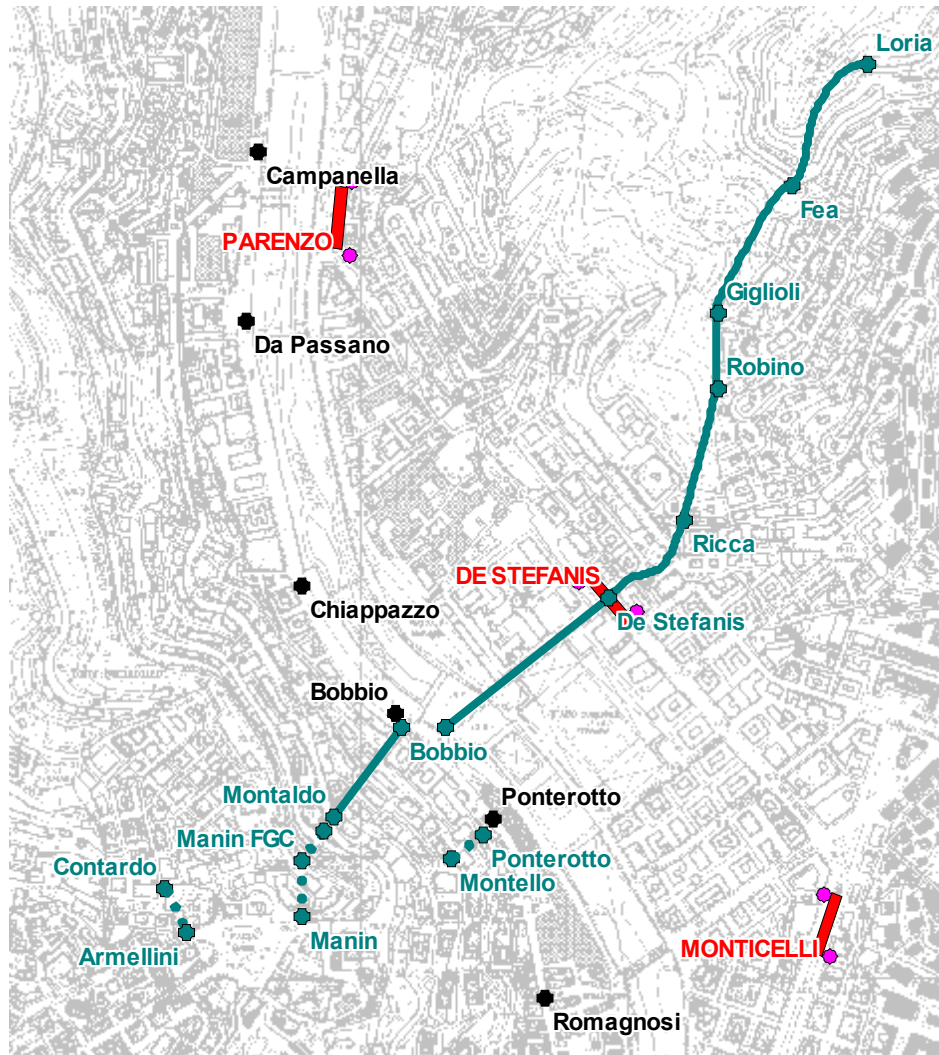

Impianto F6 Bobbio – De Stefanis – Biscione

Fermate: Bobbio – De Stefanis – Ameglio – Robino – Giglioli – Fea – Loria

Impianto A5 Ascensore Via Montello

Fermate: Ponterotto – Montello

Impianto A9 Ascensore Via Contardo

Fermate: Armellini – Contardo

Impianto A12 Ascensore Scalinata Montaldo

Fermate: Bobbio – Montaldo

Impianto A13 Ascensore Manin Ferrovia Genova Casella

Fermate: Manin / Montaldo – Manin FGC

- Percorso impianto
- Percorso pedonale
- Fermata interMetro
- Uscite interMetro
- Fermata metropolitana
- Uscite metropolitana
- Fermate tram

Impianto F4 Aeroporto – Siffredi – Erzelli

Fermate: Aeroporto – Sheraton – Siffredi – Badia Sant'Andrea – Acciaio – Calda – Sant'Elia – Erzelli