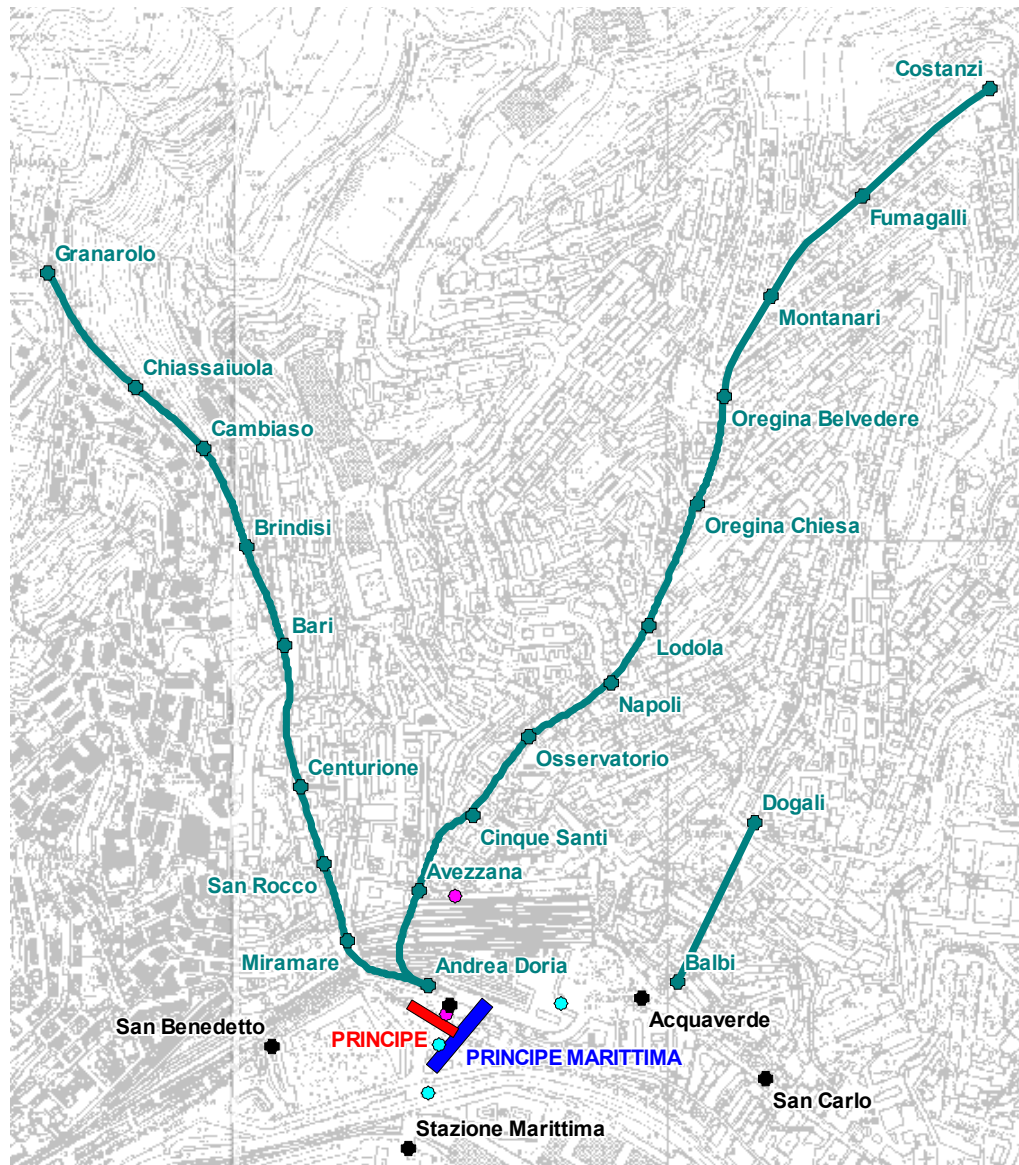

Allegato 4

- Impianti Speciali -

Impianto F2 Principe – Granarolo

Fermate: Andrea Doria – Miramare – San Rocco – Centurione – Bari – Brindisi – Cambiaso – Chiassaiuola – Granarolo

Impianto F5 Principe – Oregina

Fermate: Andrea Doria – Avezzana – Cinque Santi – Osservatorio – Napoli – Lodola – Oregina Chiesa – Oregina Belvedere – Montanari – Fumagalli – Costanzi

Impianto A7 Ascensore Montegalletto

Fermate: Balbi – Dogali

-  Percorso impianto
-  Percorso pedonale
-  Fermata interMetro
-  Uscite interMetro
-  Fermata metropolitana
-  Uscite metropolitana
-  Fermate tram

Impianto F1 Zecca - Righi

Fermate: Zecca – Carbonara – San Nicola – Preve – Madonnetta – San Simone – Righi

Impianto A4 Ascensore Via Imperia

Fermate: Raggi – Montegrappa – Imperia

Impianto A15 Ascensore Ospedale Galliera

Fermate: Diaz – Volta

-  Percorso impianto
-  Percorso pedonale
-  Fermata interMetro
-  Uscite interMetro
-  Fermata metropolitana
-  Uscite metropolitana
-  Fermate tram