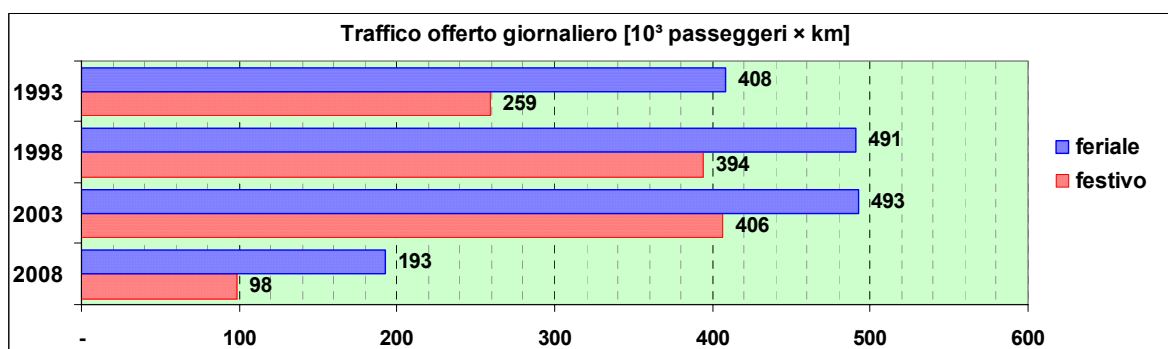

Linea 12

Sub-Bacino FOVB

Anno	Percorso principale	Percorsi barrati
1993	Piazza Caricamento (Via Turati) - Circonvallazione a Mare - Brignole - Via Bobbio - Staglieno - Molassana - Struppa - Prato (Piazza Suppini)	▪ Piazzale Kennedy - Prato (Piazza Suppini)
1998	Piazza Caricamento (Via Turati) - Circonvallazione a Mare - Brignole - Via Bobbio - Staglieno - Molassana - Struppa - Prato (Piazza Suppini)	▪ Piazzale Kennedy - Prato (Piazza Suppini)
2003	Piazza Caricamento (Via della Mercanzia) - Circonvallazione a Mare - Brignole - Via Bobbio - Staglieno - Molassana - Struppa - Prato (Piazzale Brigata Severino)	▪ Piazzale Kennedy - Prato (Piazzale Brigata Severino)
2008	Piazza Caricamento (Via della Mercanzia) - Circonvallazione a Mare - Brignole - Via Bobbio - Staglieno - Molassana - Giro del Fullo