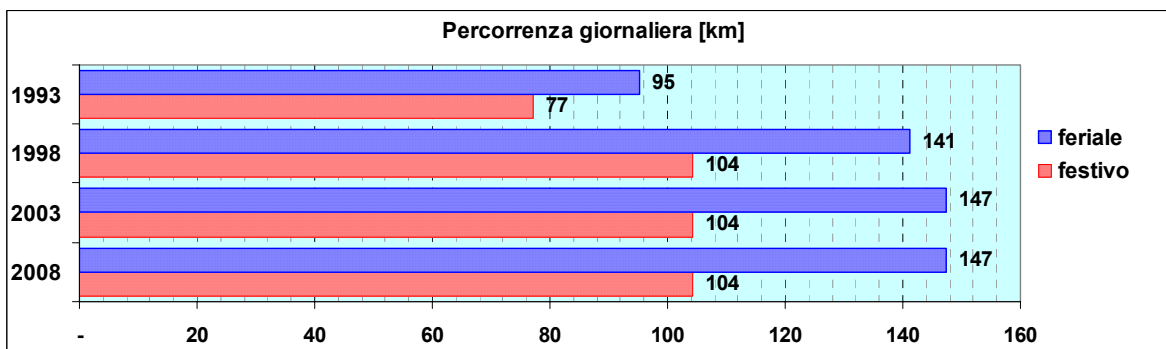

Linea 476

Sub-Bacino COMO

Anno	Percorso principale	Percorsi barrati
1993	Molassana (Largo Boccardo) - Via Geirato - San Giacomo di Molassana	
1998	Molassana (Largo Boccardo) - Via Geirato - San Giacomo di Molassana - Castello di Pino	
2003	Molassana (Largo Boccardo) - Via Geirato - San Giacomo di Molassana - Castello di Pino	
2008	Molassana (Largo Boccardo) - Via Geirato - San Giacomo di Molassana - Castello di Pino