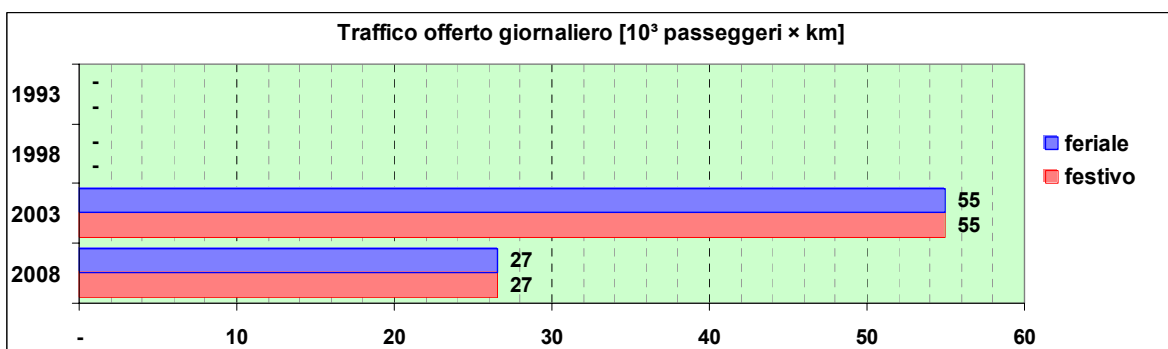

Linea 100 Volabus

Sub-Bacino SPEC

Anno	Percorso principale	Percorsi barrati
1993	(non presente)	
1998	(non presente)	
2003	Stazione Brignole (Piazza Verdi) - De Ferrari - Principe - Dinegro - Sampierdarena - Cornigliano - Aeroporto	
2008	Stazione Principe (Piazza Acquaverde) - Sampierdarena - Cornigliano - Aeroporto (percorso diretto)