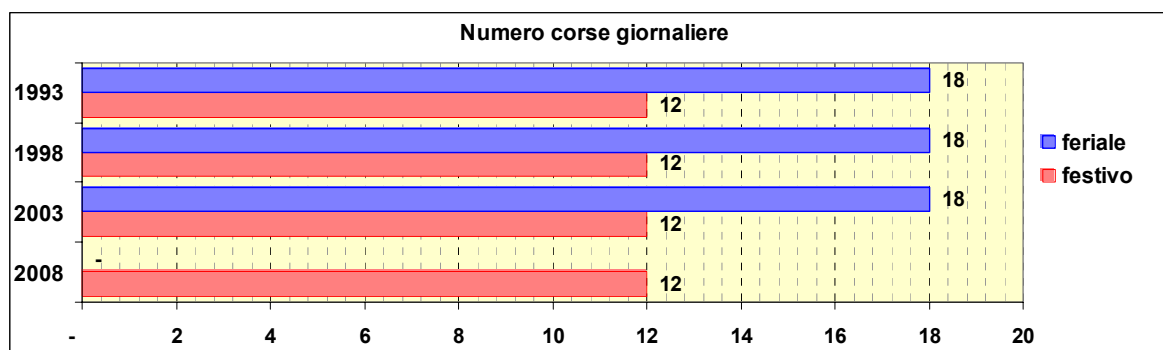

Linea 277

Sub-Bacino COBP

Anno	Percorso principale	Percorsi barrati
1993	Bolzaneto (Via Pastorino) - Via Colano - Via Sardorella - Cremeno	▪ Corse in partenza da Via Bolzaneto
1998	Bolzaneto (Via Pastorino) - Via Colano - Via Sardorella - Cremeno	▪ Corse in partenza da Via Bolzaneto
2003	Bolzaneto (Piazza Ospedale Pastorino) - Via Colano - Via Sardorella - Cremeno (servizio feriale sostituito da DrinBus)	▪ Corse in partenza da Via Bolzaneto
2008	Bolzaneto (Piazza Ospedale Pastorino) - Via Colano - Via Sardorella - Cremeno (servizio feriale sostituito da DrinBus)	▪ Corse in partenza da Via Bolzaneto