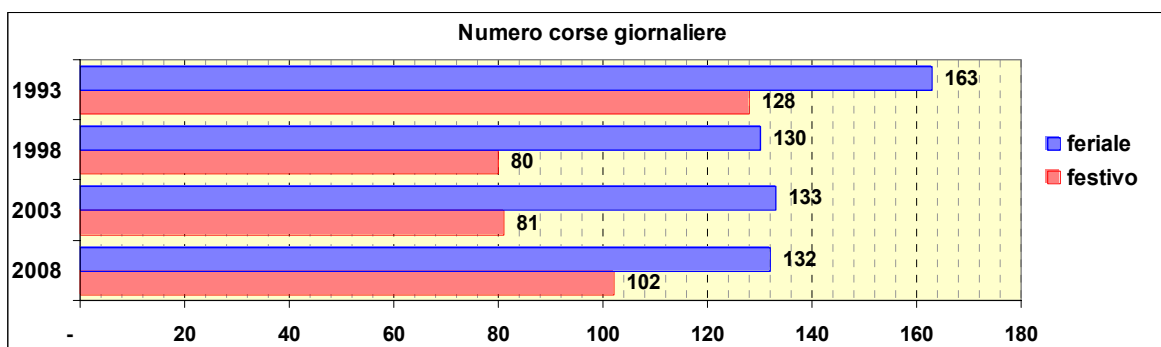

Linea 38

Sub-Bacino ADCO

Anno	Percorso principale	Percorsi barrati
1993	Via Buozzi - Dinegro - Via Venezia - Via Bologna - Via San Marino - Granarolo	
1998	Via Fanti d'Italia - Dinegro - Via Venezia - Via Bologna - Via San Marino - Granarolo	
2003	Via Fanti d'Italia - Dinegro - Via Venezia - Via Bologna - Via San Marino - Granarolo	
2008	Stazione Principe (Piazza Acquaverde) - Dinegro - Via Venezia - Via Bologna - Via San Marino - Granarolo