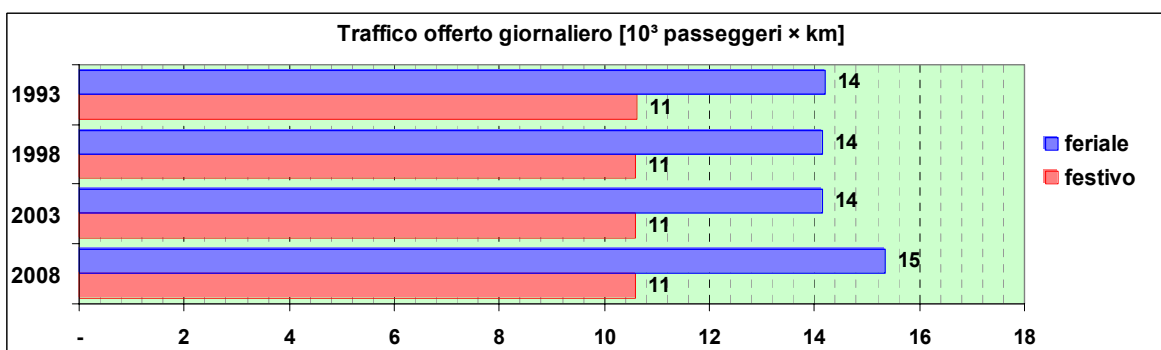

Linea 59

Sub-Bacino COSA

Anno	Percorso principale	Percorsi barrati
1993	Via dei Landi - Via Cantore - Via B.Piovera - Ospedale - Corso Martinetti - Via B.Powell - Belvedere	- Via dei Landi - Via Cantore (Piazza Montano) - Via Cantore (Piazza Montano) - Via Belvedere
1998	Via dei Landi - Via Cantore - Via B.Piovera - Ospedale - Corso Martinetti - Via B.Powell - Belvedere	- Via dei Landi - Via Cantore (Piazza Montano) - Via Cantore (Piazza Montano) - Via Belvedere
2003	Via dei Landi - Via Cantore - Via B.Piovera - Ospedale - Corso Martinetti - Via B.Powell - Belvedere	- Via dei Landi - Via Cantore (Piazza Montano) - Via Cantore (Piazza Montano) - Via Belvedere
2008	Via dei Landi - Via Cantore - Via B.Piovera - Ospedale - Corso Martinetti - Via B.Powell - Belvedere	- Via dei Landi - Via Cantore (Piazza Montano) - Via Cantore (Piazza Montano) - Via Belvedere