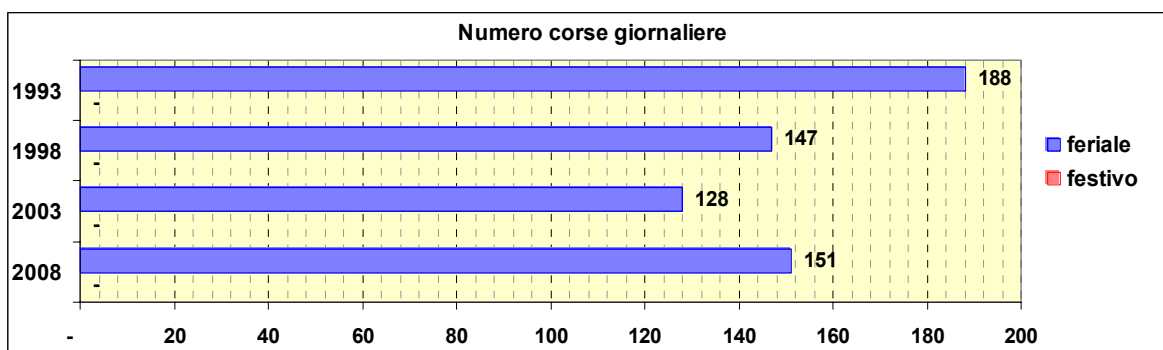

Linea 2

Sub-Bacino FOPO

Anno	Percorso principale	Percorsi barrati
1993	Piazza Caricamento - Sampierdarena - Cornigliano - Sestri - Pegli - Palmaro (Sorgenti Sulfuree)	▪ Via di Francia (Uscita Sopraelevata) - Palmaro (Sorgenti Sulfuree)
1998	Piazza Caricamento - Sampierdarena - Cornigliano - Sestri - Pegli - Palmaro (Sorgenti Sulfuree)	▪ Via di Francia (Uscita Sopraelevata) - Palmaro (Sorgenti Sulfuree)
2003	Piazza Caricamento - Sampierdarena - Cornigliano - Sestri - Pegli - Palmaro (Sorgenti Sulfuree)	▪ Via di Francia (Uscita Sopraelevata) - Palmaro (Sorgenti Sulfuree)
2008	Piazza Caricamento - Sampierdarena - Cornigliano - Sestri - Pegli - Palmaro (Sorgenti Sulfuree)	▪ Via di Francia (Matitone) - Palmaro (Sorgenti Sulfuree)