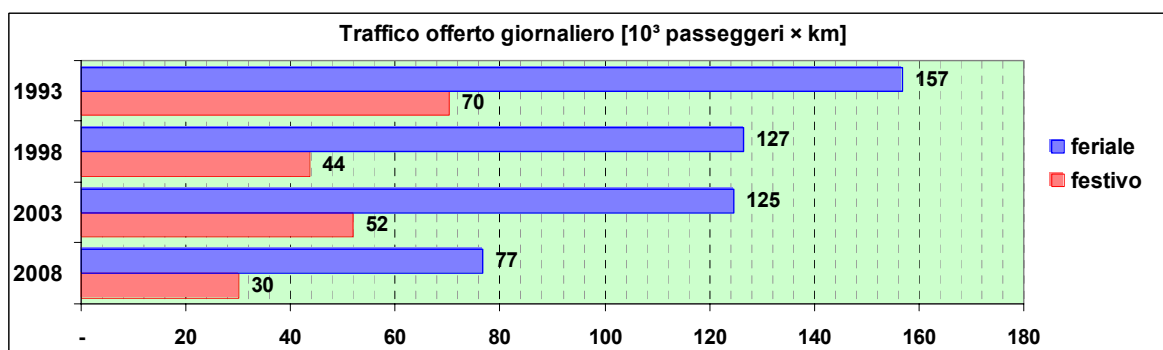

Linea 32

Sub-Bacino ADCO

Anno	Percorso principale	Percorsi barrati
1993	Piazza Dante - Carignano - Caricamento - Dinegro - Via Bologna - Largo San Francesco da Paola (al ritorno transita per Nunziata - De Ferrari)	
1998	Piazza Dante - Carignano - Caricamento - Dinegro - Via Bologna - Largo San Francesco da Paola (al ritorno transita per Nunziata - De Ferrari)	
2003	Piazza Dante - Carignano - Caricamento - Dinegro - Via Bologna - Largo San Francesco da Paola (al ritorno transita per Nunziata - De Ferrari)	
2008	Via Fanti d'Italia - Dinegro - Via Bologna - Largo San Francesco da Paola - Via Fanti d'Italia