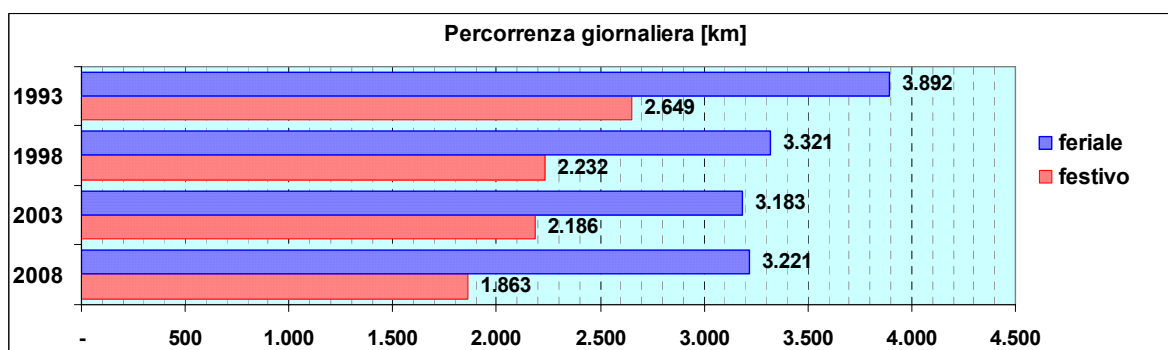

Linea 15

Sub-Bacino FOLE

Anno	Percorso principale	Percorsi barrati
1993	Piazza Caricamento (Via Turati) - Circonvallazione a Mare - Tommaseo - Albaro - Quarto - Quinto - Nervi (Viale Franchini)	▪ Piazza De Ferrari - Nervi (Viale Franchini) ▪ Piazza De Ferrari - Quinto (via Gianelli)
1998	Piazza Caricamento (Via Turati) - Circonvallazione a Mare - Tommaseo - Albaro - Quarto - Quinto - Nervi (Viale Franchini)	▪ Piazza De Ferrari - Nervi (Viale Franchini) ▪ Piazza De Ferrari - Quinto (via Gianelli)
2003	Piazza Caricamento (Via della Mercanzia) - Circonvallazione a Mare - Tommaseo - Albaro - Quarto - Quinto - Nervi (Viale Franchini)	▪ Piazza De Ferrari - Nervi (Viale Franchini)
2008	Piazza De Ferrari (Via Dante) - Tommaseo - Albaro - Quarto - Quinto - Nervi (Viale Franchini)	▪ Piazzale Kennedy - Nervi (Viale Franchini)