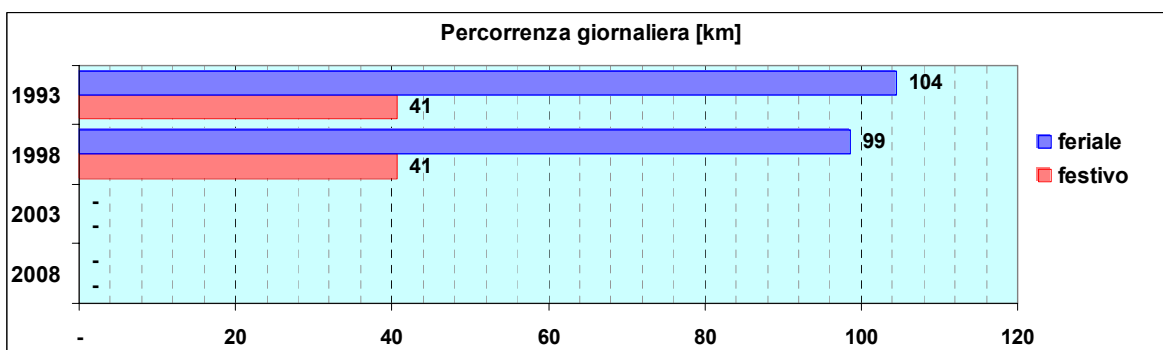

Linea 121

Sub-Bacino COSE

Anno	Percorso principale	Percorsi barrati
1993	Cornigliano (Piazza Savio) - Via Pionieri e Aviatori D' Italia - Aeroporto - Posta Aeroporto	
1998	Cornigliano (Piazza Savio) - Via Pionieri e Aviatori D' Italia - Aeroporto - Posta Aeroporto	
2003	(inglobata nella linea 151)	
2008	(non presente)