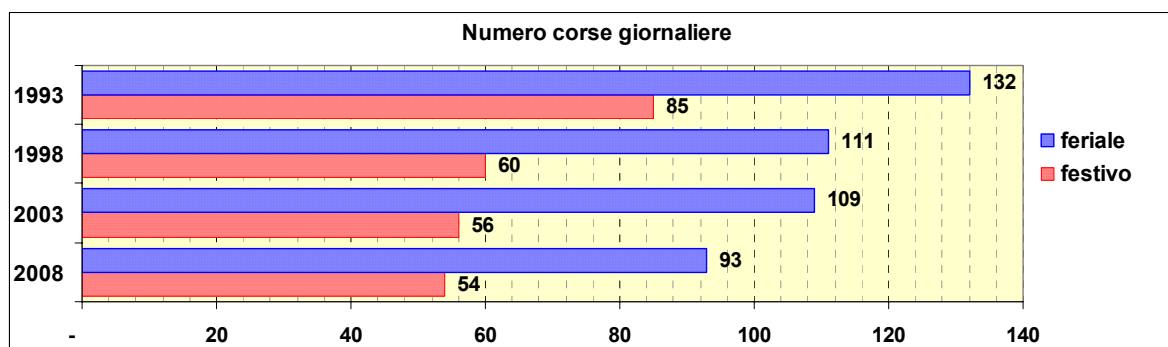

Linea 480

Sub-Bacino ADVB

Anno	Percorso principale	Percorsi barrati
1993	Stazione Brignole (Viale Revel) - Via del Piano - Staglieno - Montesignano - Via Mogadiscio - Sant'Eusebio	▪ Cimitero Staglieno - Sant'Eusebio
1998	Stazione Brignole (Viale Revel) - Via del Piano - Staglieno - Montesignano - Via Mogadiscio - Sant'Eusebio	▪ Cimitero Staglieno - Sant'Eusebio
2003	Stazione Brignole (Viale Revel) - Via del Piano - Staglieno - Montesignano - Via Mogadiscio - Sant'Eusebio	▪ Cimitero Staglieno - Sant'Eusebio
2008	Stazione Brignole (Viale Revel) - Via del Piano - Staglieno - Montesignano - Via Mogadiscio - Sant'Eusebio	▪ Cimitero Staglieno - Sant'Eusebio