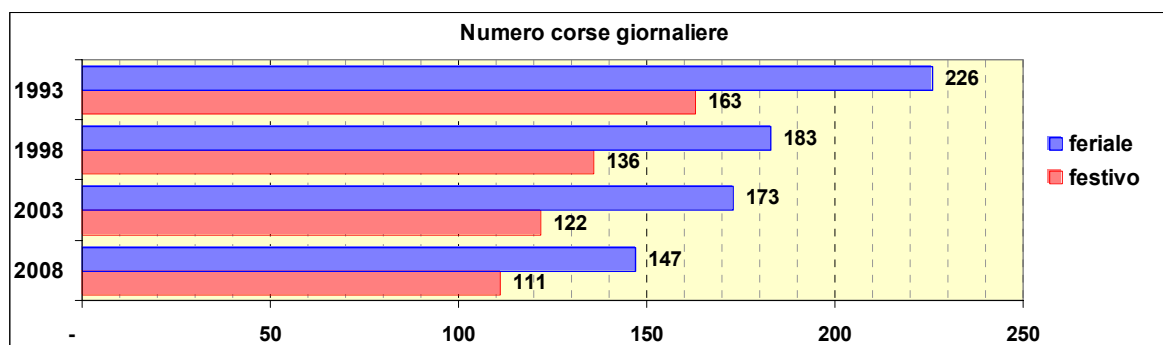

Linea 48

Sub-Bacino FOVB

Anno	Percorso principale	Percorsi barrati
1993	Via Brigata Liguria - Corso Torino - Corso Sardegna - Corso De Stefanis - Lungobisagno - Molassana (Largo Boccardo)	▪ Via Brigata Liguria - Cimitero Staglieno
1998	Piazzale Kennedy - Corso Torino - Corso Sardegna - Corso De Stefanis - Lungobisagno - Molassana (Largo Boccardo)	▪ Piazzale Kennedy - Cimitero Staglieno
2003	Piazzale Kennedy - Corso Torino - Corso Sardegna - Corso De Stefanis - Lungobisagno - Molassana (Largo Boccardo)	▪ Piazzale Kennedy - Cimitero Staglieno
2008	Piazzale Kennedy - Corso Torino - Corso Sardegna - Corso De Stefanis - Lungobisagno - Molassana (Largo Boccardo)	▪ Piazzale Kennedy - Cimitero Staglieno