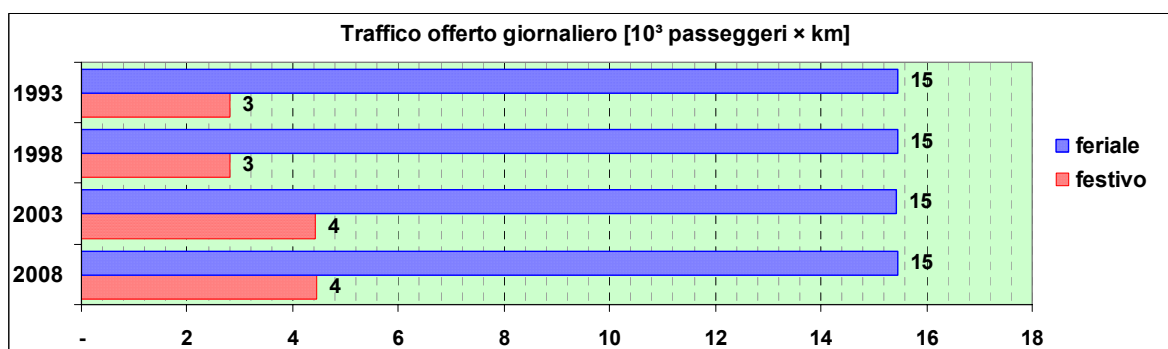

Linea 385

Sub-Bacino COSF

Anno	Percorso principale	Percorsi barrati
1993	Via Torti - Via G.B.D'Albertis - Via Donaver - Via Imperiale	
1998	Via Torti - Via G.B.D'Albertis - Via Donaver - Via Imperiale	
2003	Via Torti - Via G.B.D'Albertis - Via Donaver - Via Imperiale	▪ Piazza Martinez - Via Imperiale
2008	Via Torti - Via G.B.D'Albertis - Via Donaver - Via Imperiale	▪ Piazza Martinez - Via Imperiale