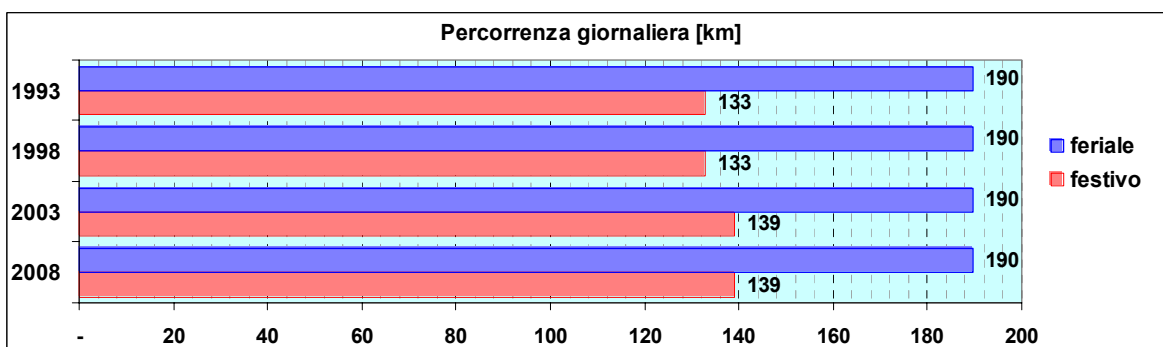

Linea 52

Sub-Bacino COSE

Anno	Percorso principale	Percorsi barrati
1993	Sestri (Via Biancheri) - Via Merano - Via Sant'Alberto - Cimitero Sestri	
1998	Sestri (Via Biancheri) - Via Merano - Via Sant'Alberto - Cimitero Sestri	
2003	Sestri (Via Biancheri) - Via Merano - Via Sant'Alberto - Cimitero Sestri	
2008	Sestri (Via Biancheri) - Via Merano - Via Sant'Alberto - Cimitero Sestri