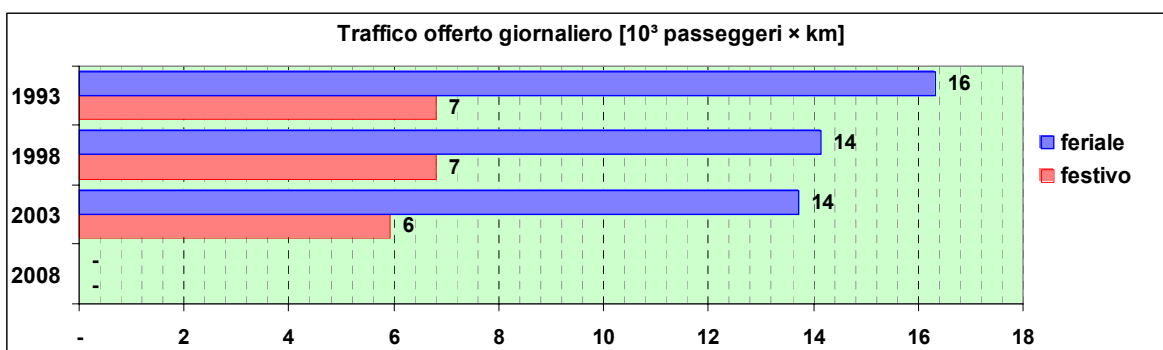

Linea 76

Sub-Bacino COCA

Anno	Percorso principale	Percorsi barrati
1993	Castelletto (Belvedere Montaldo) - Via Acquarone - Via Cancelliere - Via Salvago - Via Piaggio - Via Chiodo	▪ Castelletto - Via Cancelliere - Castelletto
1998	Castelletto (Belvedere Montaldo) - Via Acquarone - Via Cancelliere - Via Salvago - Via Piaggio - Via Chiodo	▪ Castelletto - Via Cancelliere - Castelletto
2003	Castelletto (Spianata Castelletto) - Via Acquarone - Via Cancelliere - Via Salvago - Via Piaggio - Via Chiodo	▪ Castelletto - Via Cancelliere - Castelletto
2008	(inglobato nelle linee 374 e 375)