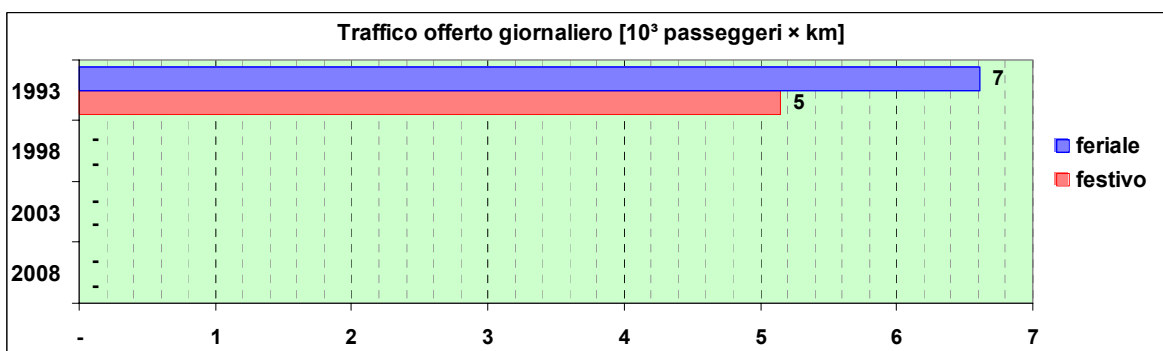

Linea 491

Sub-Bacino COMO

Anno	Percorso principale	Percorsi barrati
1993	Molassana (Largo Boccardo) - Giro del Fullo - Struppa - San Siro di Struppa - Aggio	
1998	(non presente)	
2003	(non presente)	
2008	(non presente)