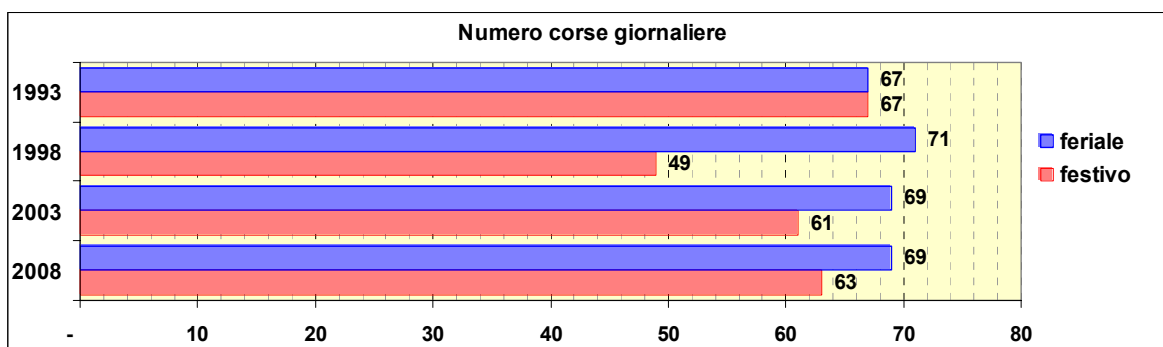

Linea 70 barrato (rinumerata come 170)

Sub-Bacino COSE

Anno	Percorso principale	Percorsi barrati
1993	Sestri (Via Travi) - Via Borzoli - Via Gaggero - Chiesa Virgo Potens (linea 70 barrato)	
1998	Sestri (Via Travi) - Via Borzoli - Via Gaggero - Chiesa Virgo Potens (linea 70 barrato)	
2003	Sestri (Via Travi) - Via Borzoli - Via Gaggero - Chiesa Virgo Potens	
2008	Sestri (Via Travi) - Via Borzoli - Via Gaggero - Chiesa Virgo Potens