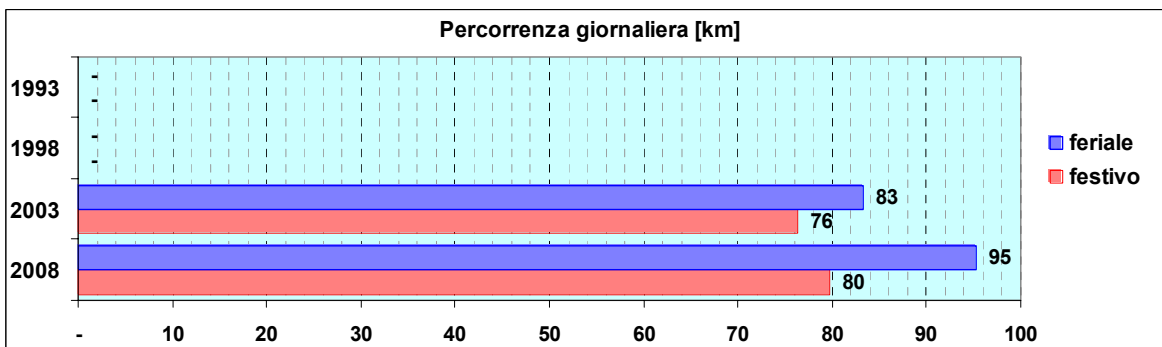

Linea 687

Sub-Bacino ADSM

Anno	Percorso principale	Percorsi barrati
1993	(non presente)	
1998	(non presente)	
2003	Piazza De Ferrari (Via Dante) - Tommaseo - San Martino - Borgoratti - Via Tanini - Via Olivieri - Apparizione	
2008	Piazza De Ferrari (Via Dante) - Tommaseo - San Martino - Borgoratti - Via Tanini - Via Olivieri - Apparizione