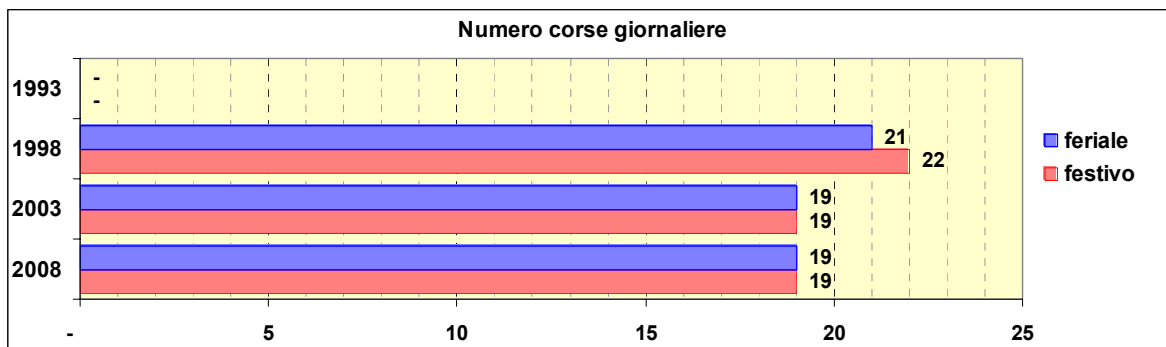

Linea 606

Sub-Bacino ADCE

Anno	Percorso principale	Percorsi barrati
1993	(non presente)	
1998	Boccadasse (Via De Gaspari) - Via Rosselli - Piazza Merani - via Nizza - Tommaseo - Brignole - De Ferrari - Manin - Circ. a Monte - Sant'Ugo - Stazione Principe (Piazza Acquaverde)	
2003	Boccadasse (Via De Gaspari) - Via Rosselli - Piazza Merani - via Nizza - Tommaseo - Brignole - De Ferrari - Manin - Circ. a Monte - Sant'Ugo - Stazione Principe (Piazza Acquaverde)	
2008	Boccadasse (Via De Gaspari) - Via Rosselli - Piazza Merani - via Nizza - Tommaseo - Brignole - De Ferrari - Manin - Circ. a Monte - Sant'Ugo - Stazione Principe (Piazza Acquaverde)