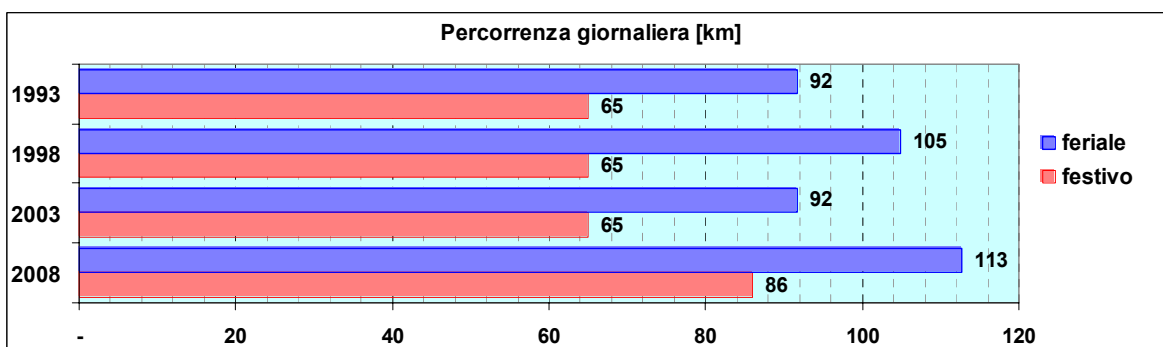

Linea 54

Sub-Bacino COST

Anno	Percorso principale	Percorsi barrati
1993	Stazione Principe (Piazza Acquaverde) - Via A. Doria - Via Del Lagaccio - Via Avezzana - Stazione Principe (Piazza Acquaverde)	
1998	Stazione Principe (Piazza Acquaverde) - Via A. Doria - Via Del Lagaccio - Via Avezzana - Stazione Principe (Piazza Acquaverde)	▪ Stazione Principe (Piazza Acquaverde) - Via del Lagaccio - Via Balbi - Via Gramsci - Stazione Principe (Piazza Acquaverde)
2003	Stazione Principe (Piazza Acquaverde) - Via A. Doria - Via Del Lagaccio - Via Avezzana - Stazione Principe (Piazza Acquaverde)	
2008	Stazione Principe (Piazza Acquaverde) - Via A. Doria - Via Del Lagaccio - Via Avezzana - Stazione Principe (Piazza Acquaverde)