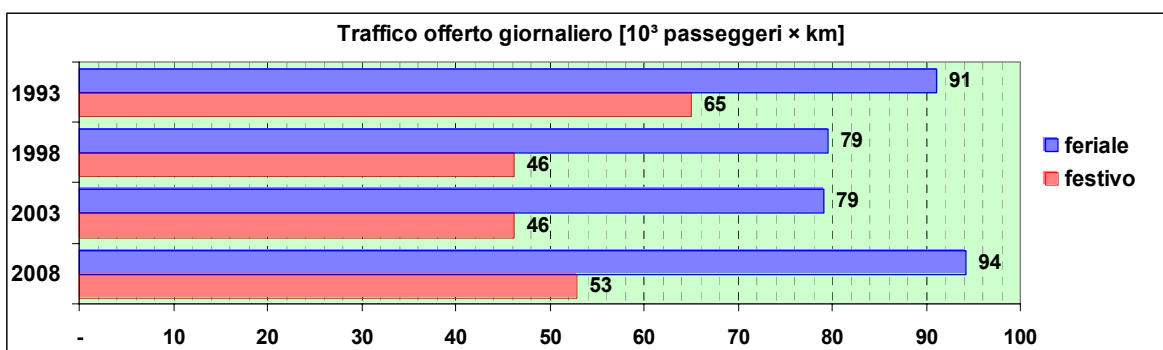

Linea 45

Sub-Bacino ADSM

Anno	Percorso principale	Percorsi barrati
1993	Stazione Brignole (Viale Revel) - Corso Gastaldi - San Martino - Sturla (Via del Tritone)	
1998	Stazione Brignole (Viale Revel) - Corso Gastaldi - San Martino - Sturla (Via del Tritone)	
2003	Stazione Brignole (Viale Revel) - Corso Gastaldi - San Martino - Sturla (Via del Tritone)	
2008	Stazione Brignole (Viale Revel) - Corso Gastaldi - San Martino - Ospedale Gaslini