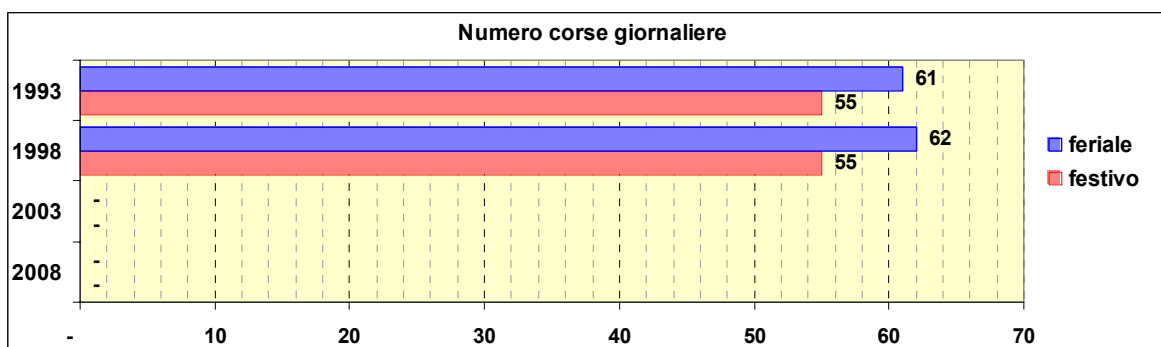

Linea 69

Sub-Bacino CONE

Anno	Percorso principale	Percorsi barrati
1993	Nervi (Viale Franchini) - Via Oberdan - Via del Commercio - Cimitero Nervi	
1998	Nervi (Viale Franchini) - Via Oberdan - Via del Commercio - Cimitero Nervi	
2003	(inglobata nella linea 517)	
2008	(inglobata nella linea 517)