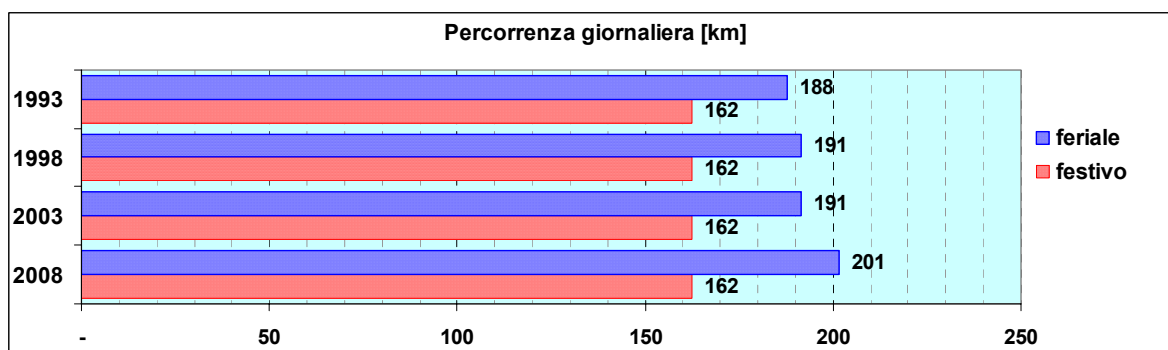

Linea 275

Sub-Bacino COBP

Anno	Percorso principale	Percorsi barrati
1993	Bolzaneto (Via Bolzaneto) - Via Giro del Vento - Geminiano - Campora	▪ Bolzaneto (Via Bolzaneto) - Geminiano
1998	Bolzaneto (Via Bolzaneto) - Via Giro del Vento - Geminiano - Campora	▪ Bolzaneto (Via Bolzaneto) - Geminiano
2003	Bolzaneto (Via Bolzaneto) - Via Giro del Vento - Geminiano - Campora	▪ Bolzaneto (Via Bolzaneto) - Geminiano
2008	Bolzaneto (Via Bolzaneto) - Via Giro del Vento - Geminiano - Campora	▪ Bolzaneto (Via Bolzaneto) - Geminiano