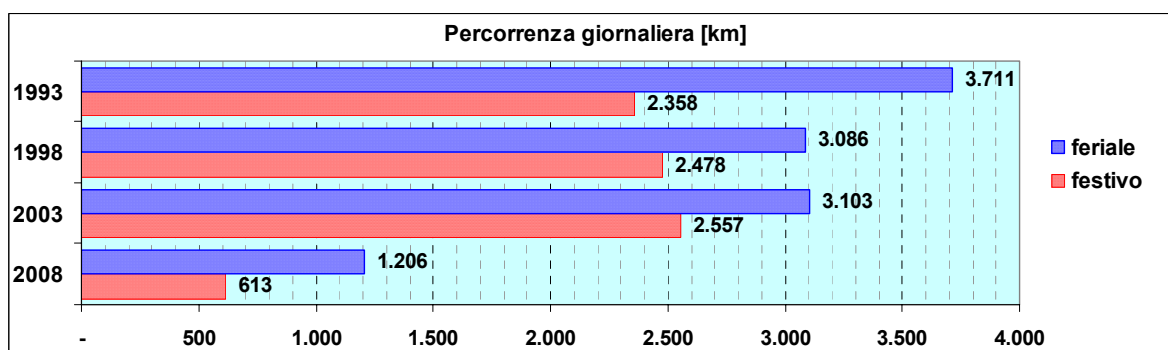

Linea 12

Sub-Bacino FOVB

Anno	Percorso principale	Percorsi barrati
1993	Piazza Caricamento (Via Turati) - Circonvallazione a Mare - Brignole - Via Bobbio - Staglieno - Molassana - Struppa - Prato (Piazza Suppini)	▪ Piazzale Kennedy - Prato (Piazza Suppini)
1998	Piazza Caricamento (Via Turati) - Circonvallazione a Mare - Brignole - Via Bobbio - Staglieno - Molassana - Struppa - Prato (Piazza Suppini)	▪ Piazzale Kennedy - Prato (Piazza Suppini)
2003	Piazza Caricamento (Via della Mercanzia) - Circonvallazione a Mare - Brignole - Via Bobbio - Staglieno - Molassana - Struppa - Prato (Piazzale Brigata Severino)	▪ Piazzale Kennedy - Prato (Piazzale Brigata Severino)
2008	Piazza Caricamento (Via della Mercanzia) - Circonvallazione a Mare - Brignole - Via Bobbio - Staglieno - Molassana - Giro del Fullo