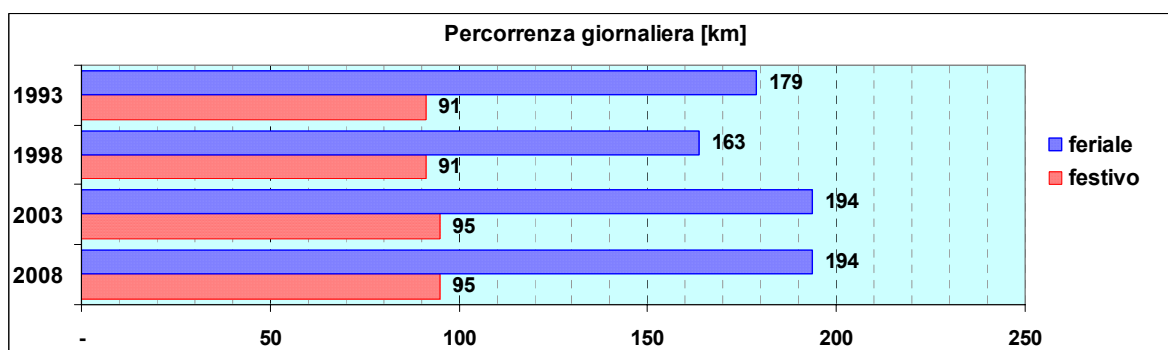

Linea 165

Sub-Bacino COSA

Anno	Percorso principale	Percorsi barrati
1993	Piazza Montano - Via Cantore - Via Balbi Piovera - Via Fanti - Via Carrea - Piazza Montano	
1998	Piazza Montano - Via Cantore - Via Balbi Piovera - Via Fanti - Via Carrea - Piazza Montano	
2003	Piazza Montano - Via Cantore - Via Balbi Piovera - Via Fanti - Via Carrea - Piazza Montano	
2008	Piazza Montano - Via Cantore - Via Balbi Piovera - Via Fanti - Via Carrea - Piazza Montano