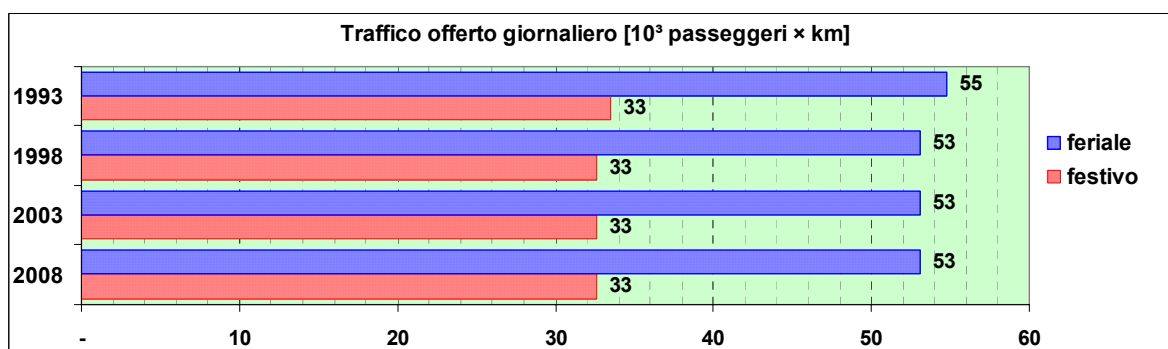

Linea 272

Sub-Bacino CORI

Anno	Percorso principale	Percorsi barrati
1993	Rivarolo (Piazza Pallavicini) - Via Vezzani - Ospedale Celesia - Via Pierino Negrotto Cambiaso - Begato	▪ Rivarolo (Piazza Pallavicini) - Via Brocchi
1998	Rivarolo (Piazza Pallavicini) - Via Vezzani - Ospedale Celesia - Via Pierino Negrotto Cambiaso - Begato	▪ Rivarolo (Piazza Pallavicini) - Via Brocchi
2003	Rivarolo (Piazza Pallavicini) - Via Vezzani - Ospedale Celesia - Via Pierino Negrotto Cambiaso - Begato	▪ Rivarolo (Piazza Pallavicini) - Via Brocchi
2008	Rivarolo (Piazza Pallavicini) - Via Vezzani - Ospedale Celesia - Via Pierino Negrotto Cambiaso - Begato	▪ Rivarolo (Piazza Pallavicini) - Via Brocchi