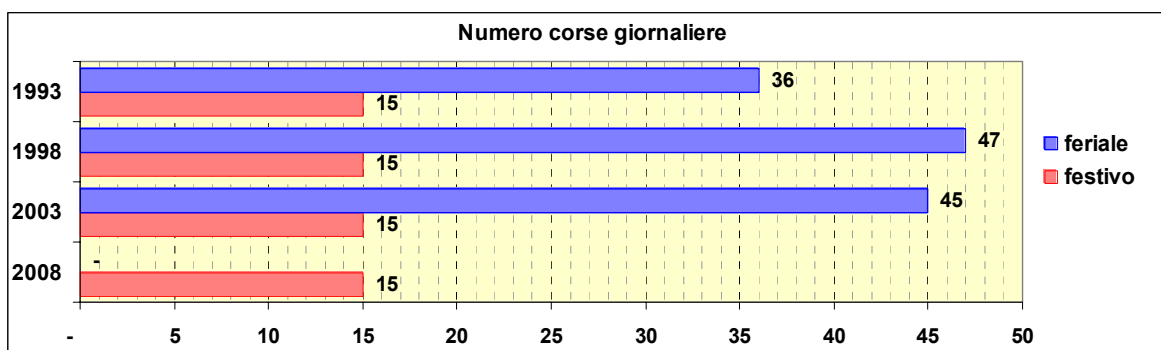

Linea 276

Sub-Bacino COBP

Anno	Percorso principale	Percorsi barrati
1993	San Biagio - Via San Biagio - Via Romairone - Morigallo - Via Morego - Morego	▪ Corse limitate a Morigallo
1998	San Biagio - Via San Biagio - Via Romairone - Morigallo - Via Morego - Morego	▪ Corse limitate a Morigallo ▪ Bolzaneto - Morego
2003	San Biagio - Via San Biagio - Via Romairone - Morigallo - Via Morego - Morego (servizio feriale sostituito da DrinBus)	▪ Corse limitate a Morigallo ▪ Bolzaneto - Morego ▪ Bolzaneto - San Biagio
2008	San Biagio - Via San Biagio - Via Romairone - Morigallo - Via Morego - Morego (servizio feriale sostituito da DrinBus)	▪ Corse limitate a Morigallo