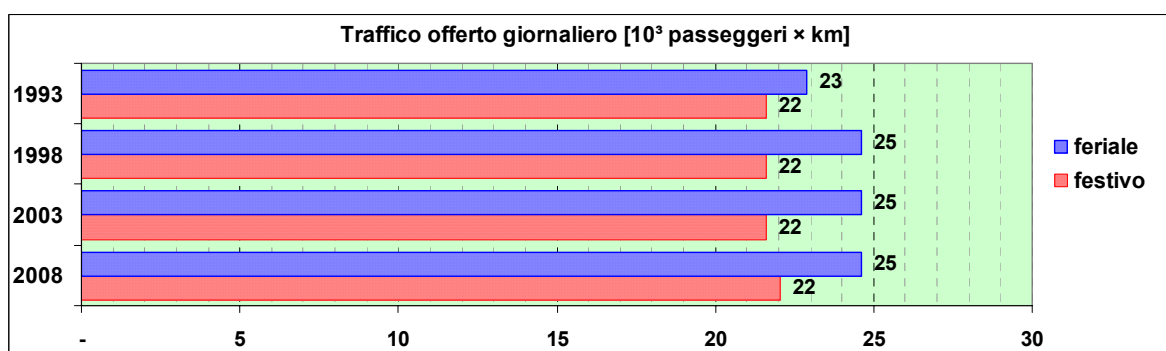

Linea F (Funicolare del Righi)

Sub-Bacino FUNI

Anno	Percorso principale	Percorsi barrati
1993	Zecca - Carbonara - San Nicola - Preve - Madonnetta - San Simone - Righi	
1998	Zecca - Carbonara - San Nicola - Preve - Madonnetta - San Simone - Righi	
2003	Zecca - Carbonara - San Nicola - Preve - Madonnetta - San Simone - Righi	
2008	Zecca - Carbonara - San Nicola - Preve - Madonnetta - San Simone - Righi