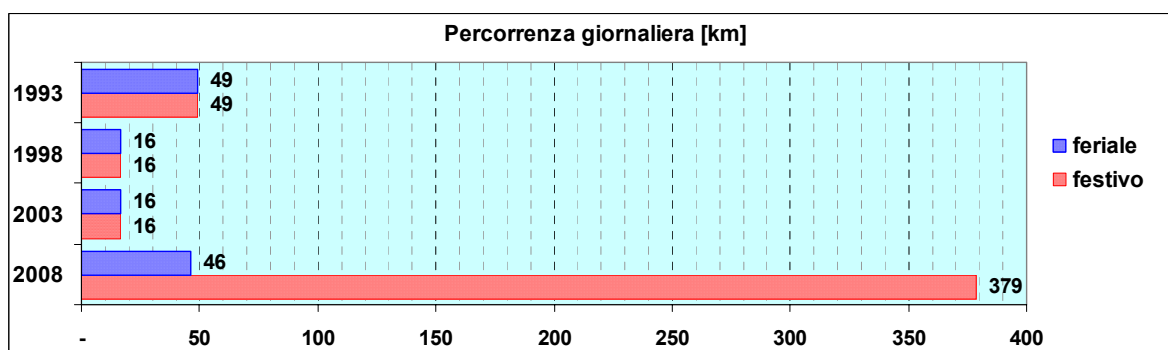

Linea 470

Sub-Bacino COMO

Anno	Percorso principale	Percorsi barrati
1993	San Martino di Struppa - San Cosimo - Struppa - Via G.Da Verazzano - Fontanegli	
1998	San Martino di Struppa - San Cosimo - Struppa - Via G.Da Verazzano - Fontanegli	
2003	San Martino di Struppa - San Cosimo - Struppa - Via G.Da Verazzano - Fontanegli	
2008	San Martino di Struppa - San Cosimo - Struppa - Via G.Da Verazzano - Fontanegli - Sant'Eusebio	▪ San Martino di Struppa - Fontanegli