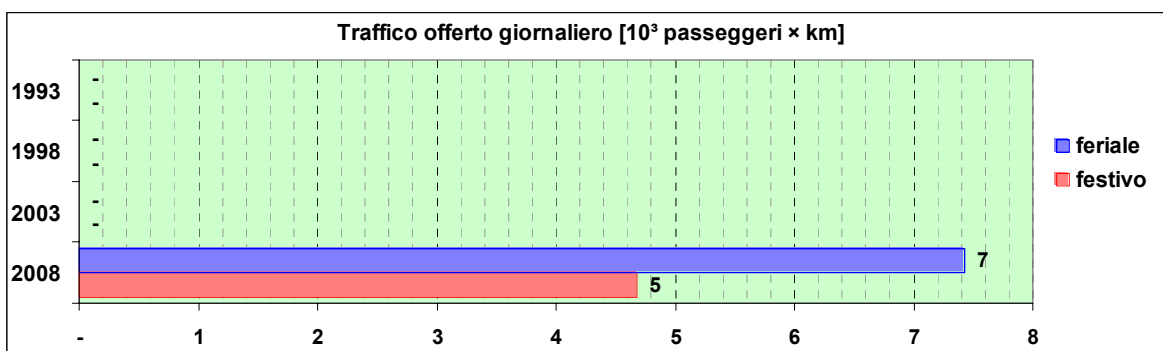

Linea 374

Sub-Bacino COCA

Anno	Percorso principale	Percorsi barrati
1993	(non presente)	
1998	(non presente)	
2003	(non presente)	
2008	Castelletto (Spianata Castelletto) - Corso Paganini - Via Acquarone - Via Cancelliere - Castelletto (Spianata Castelletto)	