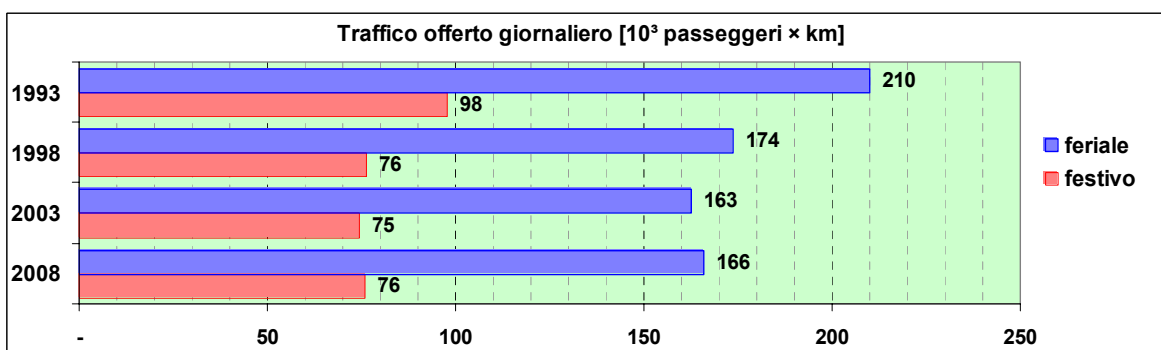

Linea 33

Sub-Bacino ADCE

Anno	Percorso principale	Percorsi barrati
1993	Stazione Brignole (Piazza Verdi) - De Ferrari - Manin - Circonvallazione a Monte - Sant'Ugo - Stazione Principe (Piazza Acquaverde)	▪ Stazione Brignole (Piazza Verdi) - San Nicolò
1998	Stazione Brignole (Piazza Verdi) - De Ferrari - Manin - Circonvallazione a Monte - Sant'Ugo - Stazione Principe (Piazza Acquaverde)	▪ Stazione Brignole (Piazza Verdi) - San Nicolò
2003	Stazione Brignole (Piazza Verdi) - De Ferrari - Manin - Circonvallazione a Monte - Sant'Ugo - Stazione Principe (Piazza Acquaverde)	▪ Stazione Brignole (Piazza Verdi) - San Nicolò
2008	Stazione Brignole (Piazza Verdi) - De Ferrari - Manin - Circonvallazione a Monte - Sant'Ugo - Stazione Principe (Piazza Acquaverde)	▪ Stazione Brignole (Piazza Verdi) - San Nicolò