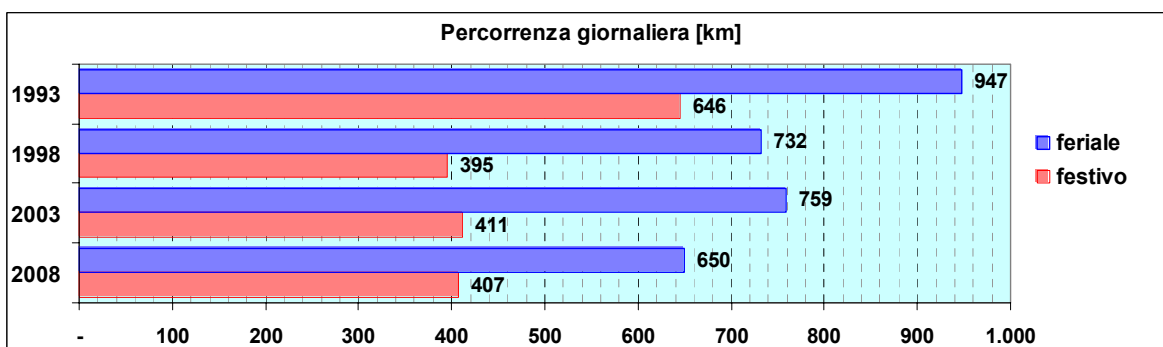

Linea 46

Sub-Bacino ADSM

Anno	Percorso principale	Percorsi barrati
1993	Piazza De Ferrari (Via Petrarca) - Brignole - Piazza Giusti - Piazza Martinez - Terralba - Via Donghi	
1998	Via C.R.Ceccardi - Brignole - Piazza Giusti - Piazza Martinez - Terralba - Via Donghi	
2003	Via Donghi - Terralba - Piazza Martinez - Piazza Giusti - Brignole - De Ferrari - Via Donghi	
2008	Via Donghi - Terralba - Piazza Martinez - Piazza Giusti - Brignole - De Ferrari - Via Donghi