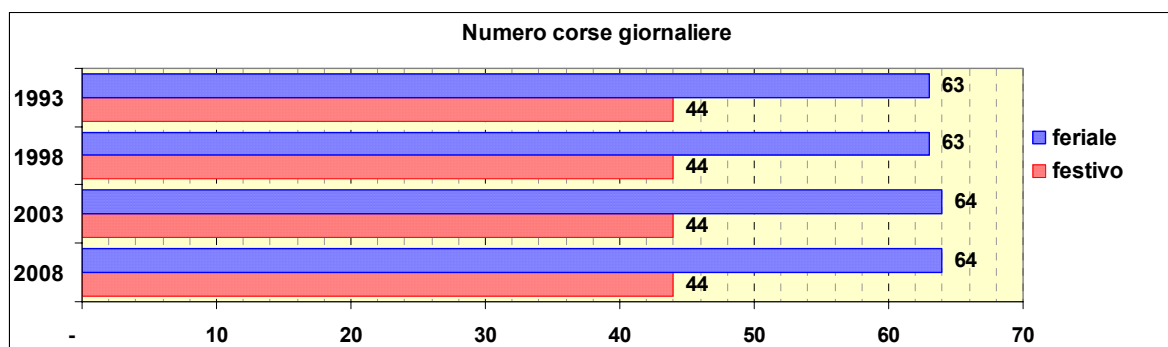

Linea 381

Sub-Bacino COMA

Anno	Percorso principale	Percorsi barrati
1993	Via Fereggiano - Via Biga - Via Amarena - Via Ayroli - Corso Sardegna - Via Fereggiano	
1998	Via Fereggiano - Via Biga - Via Amarena - Via Ayroli - Corso Sardegna - Via Fereggiano	
2003	Via Fereggiano - Via Biga - Via Amarena - Via Ayroli - Corso Sardegna - Via Fereggiano	
2008	Via Fereggiano - Via Biga - Via Amarena - Via Ayroli - Corso Sardegna - Via Fereggiano