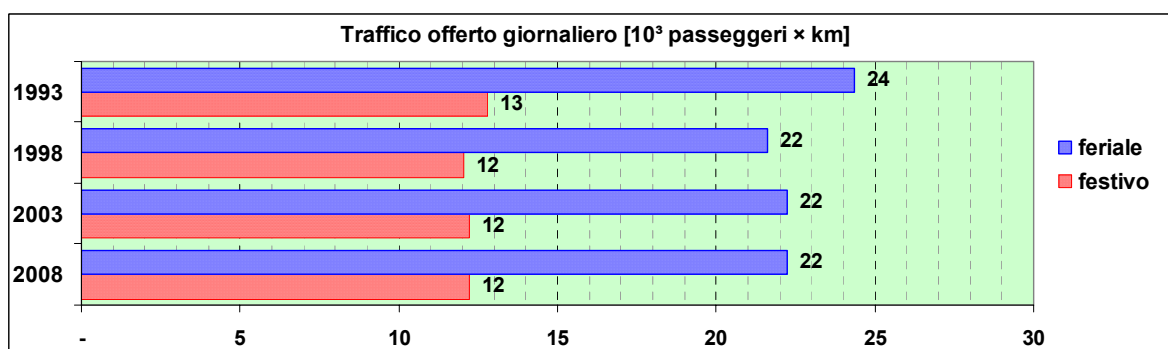

Linea 97

Sub-Bacino COVO

Anno	Percorso principale	Percorsi barrati
1993	Voltri (Piazza Lerda) - Via Camozzini - Via Fabbriche - Fiorino	▪ Voltri (Piazza Lerda) - Fabbriche
1998	Voltri (Piazza Lerda) - Via Camozzini - Via Fabbriche - Fiorino	▪ Voltri (Piazza Lerda) - Fabbriche
2003	Voltri (Via Don Verità) - Via Camozzini - Via Fabbriche - Fiorino	▪ Voltri (Via Don Verità) - Fabbriche
2008	Voltri (Via Don Verità) - Via Camozzini - Via Fabbriche - Fiorino	▪ Voltri (Via Don Verità) - Fabbriche