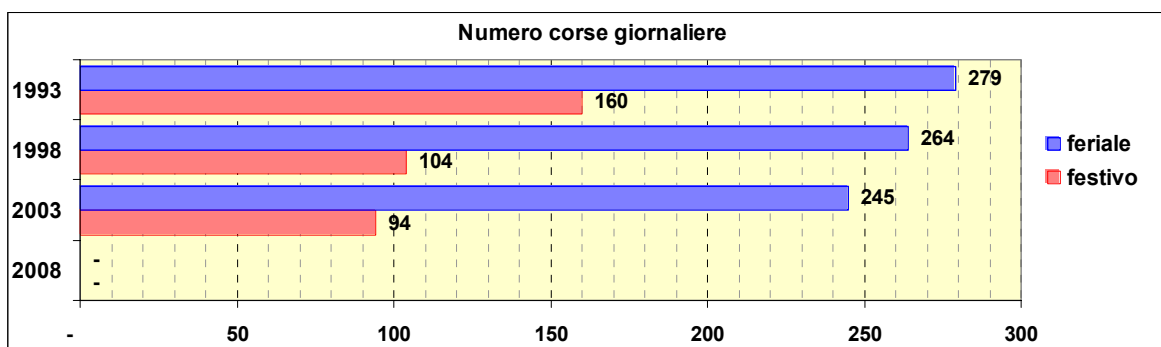

Linea 41

Sub-Bacino ADAL

Anno	Percorso principale	Percorsi barrati
1993	Stazione Principe (Piazza Acquaverde) - Nunziata - De Ferrari - Tommaseo - Albaro - Via Caprera - Via Orsini - Via Isonzo	▪ Stazione Principe - Via Caprera
1998	Stazione Principe (Piazza Acquaverde) - Nunziata - De Ferrari - Tommaseo - Albaro - Via Caprera - Via Orsini - Via Isonzo	▪ Via Isonzo - De Ferrari - Via Isonzo ▪ Stazione Principe - Via Caprera
2003	Stazione Principe (Piazza Acquaverde) - Nunziata - De Ferrari - Tommaseo - Albaro - Via Caprera - Via Orsini - Via Isonzo	▪ Via Isonzo - De Ferrari - Via Isonzo ▪ Stazione Principe - Via Caprera
2008	(non presente)	