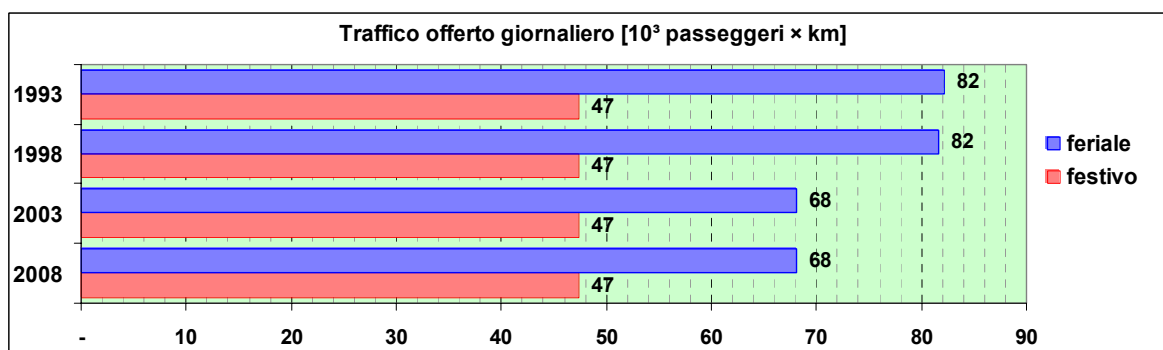

Linea 66

Sub-Bacino COSA

Anno	Percorso principale	Percorsi barrati
1993	Sampierdarena (Piazza Montano) - Corso Martinetti - Cimitero Castagna - Mura Angeli - Piazza Dinegro	▪ Sampierdarena (Piazza Montano) - Cimitero Castagna - Sampierdarena (Piazza Montano) ▪ Mura degli Angeli - Piazza Dinegro
1998	Sampierdarena (Piazza Montano) - Corso Martinetti - Cimitero Castagna - Mura Angeli - Piazza Dinegro	▪ Sampierdarena (Piazza Montano) - Cimitero Castagna - Sampierdarena (Piazza Montano) ▪ Mura degli Angeli - Piazza Dinegro
2003	Sampierdarena (Piazza Montano) - Corso Martinetti - Cimitero Castagna - Mura Angeli - Piazza Dinegro	▪ Sampierdarena (Piazza Montano) - Cimitero Castagna - Sampierdarena (Piazza Montano) ▪ Mura degli Angeli - Piazza Dinegro
2008	Sampierdarena (Piazza Montano) - Corso Martinetti - Cimitero Castagna - Mura Angeli - Piazza Dinegro	▪ Sampierdarena (Piazza Montano) - Cimitero Castagna - Sampierdarena (Piazza Montano) ▪ Mura degli Angeli - Piazza Dinegro