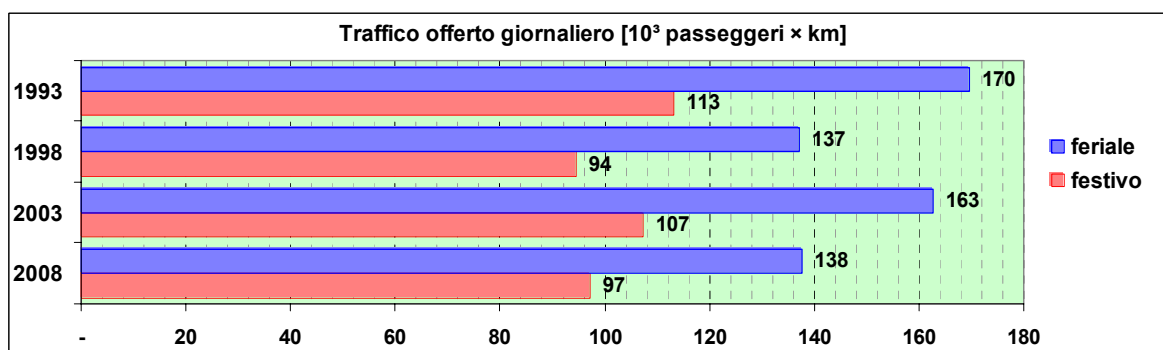

Linea 48

Sub-Bacino FOVB

Anno	Percorso principale	Percorsi barrati
1993	Via Brigata Liguria - Corso Torino - Corso Sardegna - Corso De Stefanis - Lungobisagno - Molassana (Largo Boccardo)	▪ Via Brigata Liguria - Cimitero Staglieno
1998	Piazzale Kennedy - Corso Torino - Corso Sardegna - Corso De Stefanis - Lungobisagno - Molassana (Largo Boccardo)	▪ Piazzale Kennedy - Cimitero Staglieno
2003	Piazzale Kennedy - Corso Torino - Corso Sardegna - Corso De Stefanis - Lungobisagno - Molassana (Largo Boccardo)	▪ Piazzale Kennedy - Cimitero Staglieno
2008	Piazzale Kennedy - Corso Torino - Corso Sardegna - Corso De Stefanis - Lungobisagno - Molassana (Largo Boccardo)	▪ Piazzale Kennedy - Cimitero Staglieno