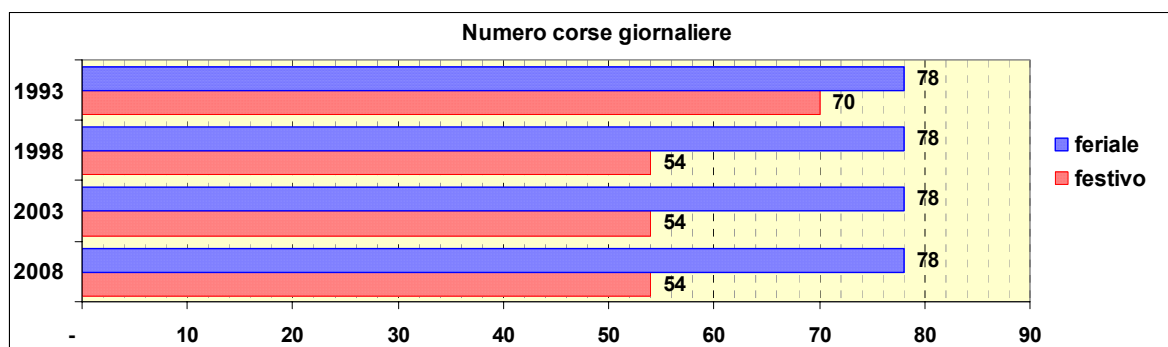

Linea 160

Sub-Bacino COCO

Anno	Percorso principale	Percorsi barrati
1993	S.I.A.C. Campi - Via Rolla - Piazza Massena - Via Cornigliano - Via Malaspina - Via dei Sessanta	▪ Via Cornigliano - Via dei Sessanta
1998	S.I.A.C. Campi - Via Rolla - Piazza Massena - Via Cornigliano - Via Malaspina - Via dei Sessanta	▪ Via Cornigliano - Via dei Sessanta
2003	S.I.A.C. Campi - Corso Perrone - Piazza Massena - Via Cornigliano - Via Malaspina - Via dei Sessanta	▪ Via Cornigliano - Via dei Sessanta
2008	S.I.A.C. Campi - Corso Perrone - Piazza Massena - Via Cornigliano - Via Malaspina - Via dei Sessanta (al ritorno transita per Via Bertolotti)	▪ Via Cornigliano - Via dei Sessanta