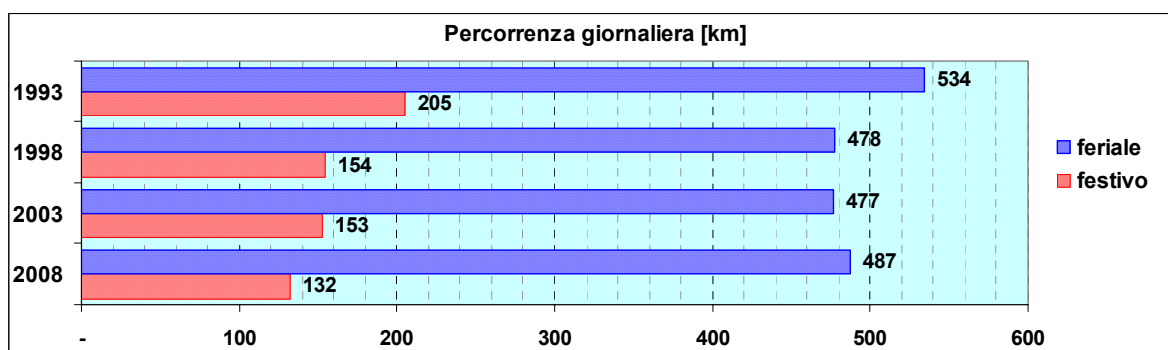

Linea 189

Sub-Bacino COPE

Anno	Percorso principale	Percorsi barrati
1993	Pegli (Via Dardanelli) - Via Argentina - Via Rizzo - Via Salgari - Via Lorenzelli - Pegli 2 - Pegli (Via Dardanelli)	▪ Pegli - Pegli 2 - Pegli (non via Rizzo e ex-capolinea)
1998	Pegli (Piazza Ponchielli) - Via Argentina - Via Rizzo - Via Salgari - Via Lorenzelli - Pegli 2 - Pegli (Piazza Ponchielli)	▪ Pegli - Pegli 2 - Pegli (non via Rizzo e ex-capolinea)
2003	Pegli (Piazza Ponchielli) - Via Argentina - Via Rizzo - Via Salgari - Via Lorenzelli - Pegli 2 - Pegli (Piazza Ponchielli)	▪ Pegli - Pegli 2 - Pegli (non via Rizzo e ex-capolinea)
2008	Pegli (Piazza Ponchielli) - Via Argentina - Via Rizzo - Via Salgari - Via Lorenzelli - Pegli 2 - Pegli (Piazza Ponchielli)	▪ Pegli - Pegli 2 - Pegli (no via Rizzo) ▪ Pegli - Pegli 2 - Pegli (non via Rizzo e ex-capolinea) ▪ Pegli - Pegli 2 - Pegli (per via Lorenzini)