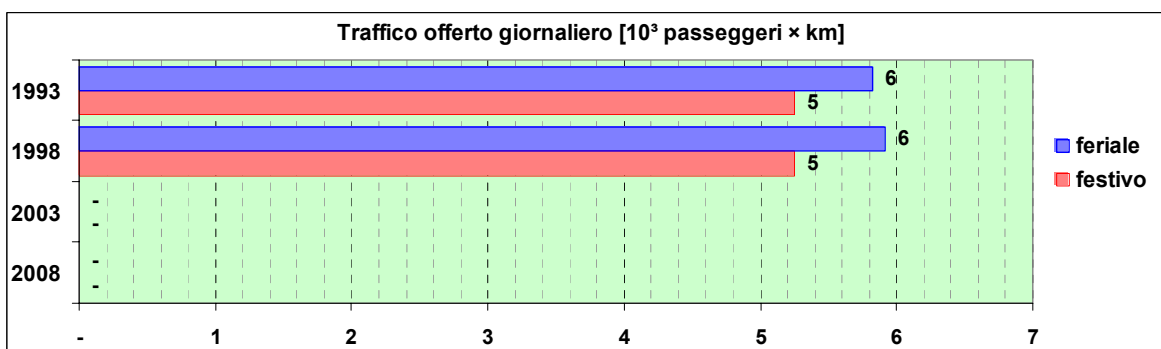

Linea 69

Sub-Bacino CONE

Anno	Percorso principale	Percorsi barrati
1993	Nervi (Viale Franchini) - Via Oberdan - Via del Commercio - Cimitero Nervi	
1998	Nervi (Viale Franchini) - Via Oberdan - Via del Commercio - Cimitero Nervi	
2003	(inglobata nella linea 517)	
2008	(inglobata nella linea 517)