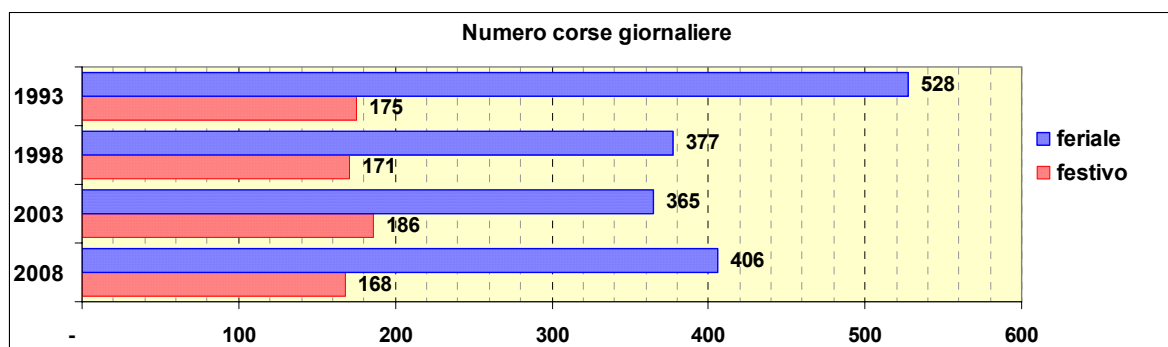

Linea 17

Sub-Bacino FOLE

Anno	Percorso principale	Percorsi barrati
1993	Piazza De Ferrari (Via Petrarca) - Stazione Brignole - Corso Gastaldi - Corso Europa - Nervi - Capolungo (Via Somma)	- Via De Amicis - Nervi (Via Oberdan) - Piazza De Ferrari (Via Petrarca) - Quinto (Via Tigullio)
1998	Piazza De Ferrari (Via Petrarca) - Stazione Brignole - Corso Gastaldi - Corso Europa - Nervi - Capolungo (Via Somma)	- Piazza De Ferrari (Via Petrarca) - Nervi (Via del Commercio) - Via Brigata Liguria - Quinto (Via Tigullio) - Stazione Brignole - Quinto (Via Tigullio)
2003	Via Brigata Liguria - Stazione Brignole - Corso Gastaldi - Corso Europa - Nervi - Capolungo (Via Somma) (al ritorno transita per De Ferrari)	- Stazione Brignole - Capolungo - Via Brigata Liguria - Nervi (Via del Commercio) - Stazione Brignole - Quinto (Via Tigullio)
2008	Via Brigata Liguria - Stazione Brignole - Corso Gastaldi - Corso Europa - Nervi - Capolungo (Via Somma) (al ritorno transita per De Ferrari)	- Stazione Brignole - Capolungo - Via Brigata Liguria - Nervi (Via del Commercio) - Stazione Brignole - Quinto (Via Tigullio)