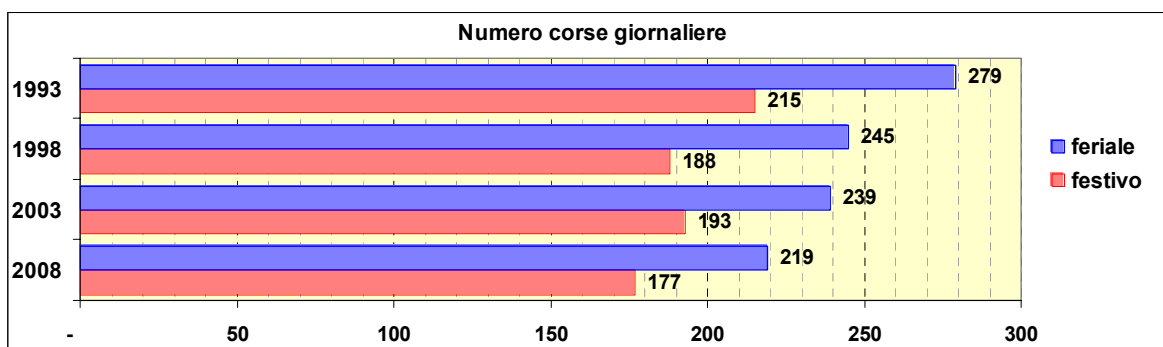

Allegato 2

- Schede riepilogative dell'offerta di trasporto per Linee -

Linea 1

Sub-Bacino FOPO

Anno	Percorso principale	Percorsi barrati
1993	Piazza Caricamento - Sampierdarena - Cornigliano - Sestri - Pegli - Pra - Palmaro - Voltri (via Camozzini)	<ul style="list-style-type: none"> Via di Francia - Voltri (Via Camozzini) Sampierdarena (Via Avio) - Voltri (Via Camozzini)
1998	Piazza Caricamento - Sampierdarena - Cornigliano - Sestri - Pegli - Pra - Palmaro - Voltri (via Camozzini)	<ul style="list-style-type: none"> Via di Francia - Voltri (Via Camozzini) Sampierdarena (Via Avio) - Voltri (Via Camozzini)
2003	Piazza Caricamento - Sampierdarena - Cornigliano - Sestri - Pegli - Pra - Palmaro - Voltri (via Camozzini)	<ul style="list-style-type: none"> Sampierdarena (Via Avio) - Voltri (Via Camozzini)
2008	Piazza Caricamento - Sampierdarena - Cornigliano - Sestri - Pegli - Pra - Palmaro - Voltri (via Camozzini)	<ul style="list-style-type: none"> Via di Francia - Voltri (Via Camozzini) Sampierdarena (Via Avio) - Voltri (Via Camozzini)

Linea 2

Sub-Bacino FOPO

Anno	Percorso principale	Percorsi barrati
1993	Piazza Caricamento - Sampierdarena - Cornigliano - Sestri - Pegli - Palmaro (Sorgenti Sulfuree)	▪ Via di Francia (Uscita Sopraelevata) - Palmaro (Sorgenti Sulfuree)
1998	Piazza Caricamento - Sampierdarena - Cornigliano - Sestri - Pegli - Palmaro (Sorgenti Sulfuree)	▪ Via di Francia (Uscita Sopraelevata) - Palmaro (Sorgenti Sulfuree)
2003	Piazza Caricamento - Sampierdarena - Cornigliano - Sestri - Pegli - Palmaro (Sorgenti Sulfuree)	▪ Via di Francia (Uscita Sopraelevata) - Palmaro (Sorgenti Sulfuree)
2008	Piazza Caricamento - Sampierdarena - Cornigliano - Sestri - Pegli - Palmaro (Sorgenti Sulfuree)	▪ Via di Francia (Matitone) - Palmaro (Sorgenti Sulfuree)