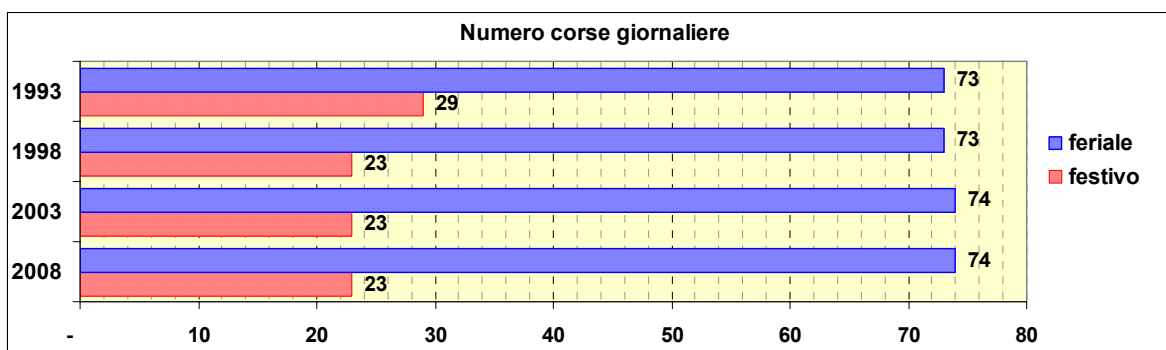

Linea 190

Sub-Bacino COPE

Anno	Percorso principale	Percorsi barrati
1993	Pegli (Piazza Ponchielli) - Lungomare - Ospedale Martinez - Via Laviosa - Via Ungaretti - Pegli (Piazza Ponchielli)	
1998	Pegli (Piazza Ponchielli) - Lungomare - Ospedale Martinez - Via Laviosa - Via Ungaretti - Pegli (Piazza Ponchielli)	
2003	Pegli (Piazza Ponchielli) - Lungomare - Ospedale Martinez - Via Laviosa - Via Ungaretti - Pegli (Piazza Ponchielli)	
2008	Pegli (Piazza Ponchielli) - Lungomare - Ospedale Martinez - Via Laviosa - Via Ungaretti - Pegli (Piazza Ponchielli)