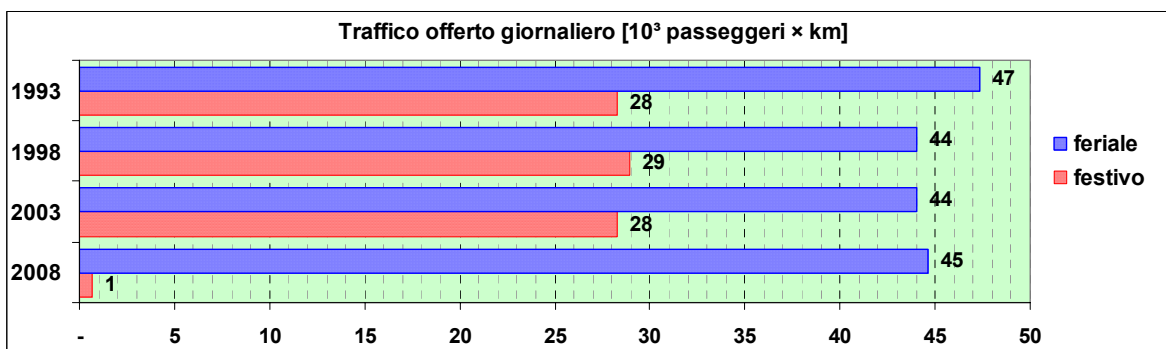

Linea 478

Sub-Bacino COMO

Anno	Percorso principale	Percorsi barrati
1993	Molassana (Largo Boccardo) - Giro del Fullo - Struppa - Via Da Verrazzano - Fontanegli - Via Montelungo - Sant'Eusebio	▪ Fontanegli - Sant'Eusebio
1998	Molassana (Largo Boccardo) - Giro del Fullo - Struppa - Via Da Verrazzano - Fontanegli - Via Montelungo - Sant'Eusebio	▪ Fontanegli - Sant'Eusebio
2003	Molassana (Largo Boccardo) - Giro del Fullo - Struppa - Via Da Verrazzano - Fontanegli - Via Montelungo - Sant'Eusebio	▪ Fontanegli - Sant'Eusebio
2008	Molassana (Largo Boccardo) - Giro del Fullo - Struppa - Via Da Verrazzano - Fontanegli - Via Montelungo - Sant'Eusebio	▪ Fontanegli - Sant'Eusebio