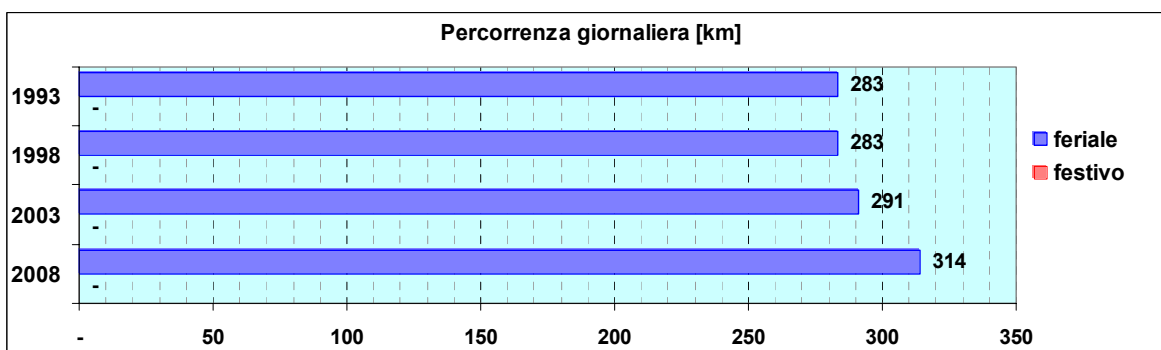

Linea 483

Sub-Bacino ADVB

Anno	Percorso principale	Percorsi barrati
1993	Cimitero Staglieno - Lungobisagno - Piazzale Bligny - Via Terpi - Via Mogadiscio - Cimitero Staglieno	
1998	Cimitero Staglieno - Lungobisagno - Piazzale Bligny - Via Terpi - Via Mogadiscio - Cimitero Staglieno	
2003	Cimitero Staglieno - Lungobisagno - Piazzale Bligny - Via Terpi - Via Mogadiscio - Cimitero Staglieno	
2008	Cimitero Staglieno - Lungobisagno - Piazzale Bligny - Via Terpi - Via Mogadiscio - Cimitero Staglieno	