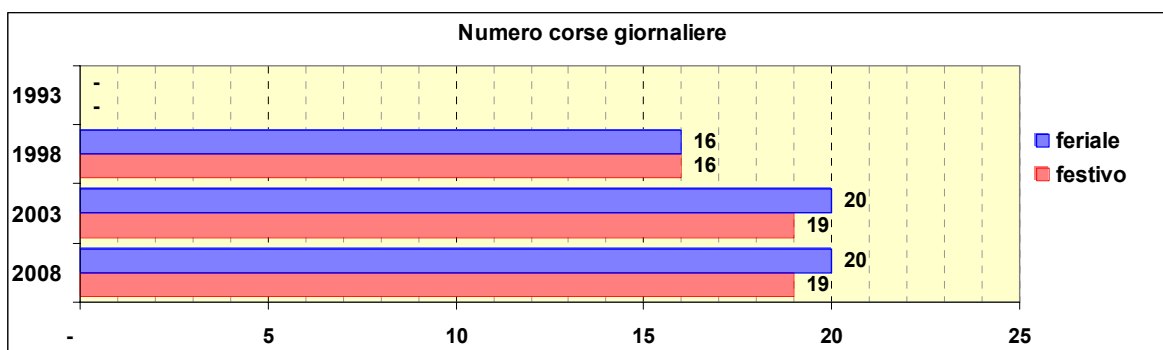

Linea 604

Sub-Bacino ADSM

Anno	Percorso principale	Percorsi barrati
1993	(non presente)	
1998	Piazza De Ferrari (Via Petrarca) - Brignole - - Piazza Martinez - Terralba - Via Donghi - Via Berghini - Camaldoli	
2003	Piazza De Ferrari (Via Dante) - Brignole - - Piazza Martinez - Terralba - Via Donghi - Via Berghini - Camaldoli	
2008	Piazza De Ferrari (Via Dante) - Brignole - - Piazza Martinez - Terralba - Via Donghi - Via Berghini - Camaldoli