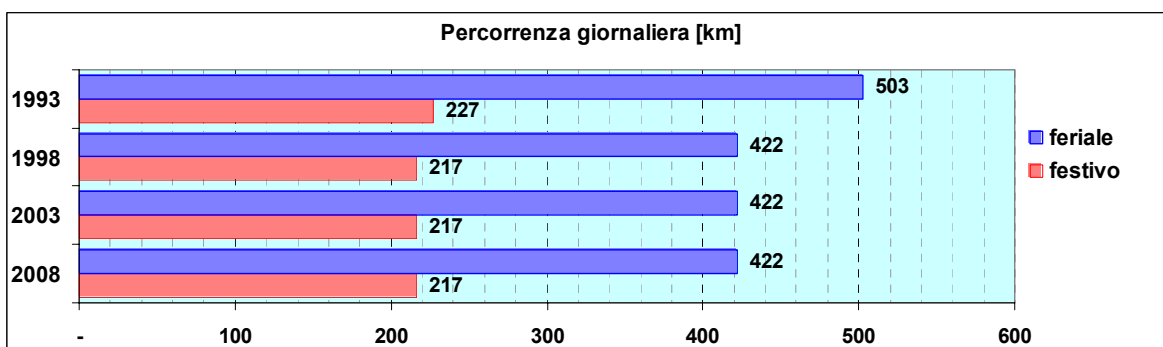

Linea 84

Sub-Bacino COSF

Anno	Percorso principale	Percorsi barrati
1993	Stazione Brignole (Piazza Verdi) - Piazza Giusti - Piazza Martinez - Piazza Solari - Via Amarena	▪ Stazione Brignole (Piazza Verdi) - Piazza Solari
1998	Stazione Brignole (Piazza Verdi) - Piazza Giusti - Piazza Martinez - Piazza Solari - Via Amarena	▪ Stazione Brignole (Piazza Verdi) - Piazza Solari
2003	Stazione Brignole (Piazza Verdi) - Piazza Giusti - Piazza Martinez - Piazza Solari - Via Amarena	▪ Stazione Brignole (Piazza Verdi) - Piazza Solari
2008	Stazione Brignole (Piazza Verdi) - Piazza Giusti - Piazza Martinez - Piazza Solari - Via Amarena	▪ Stazione Brignole (Piazza Verdi) - Piazza Solari