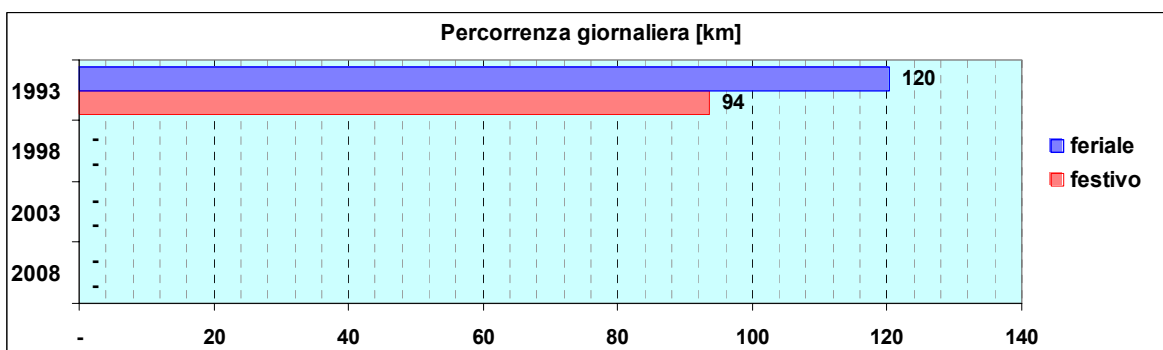

Linea 491

Sub-Bacino COMO

Anno	Percorso principale	Percorsi barrati
1993	Molassana (Largo Boccardo) - Giro del Fullo - Struppa - San Siro di Struppa - Aggio	
1998	(non presente)	
2003	(non presente)	
2008	(non presente)