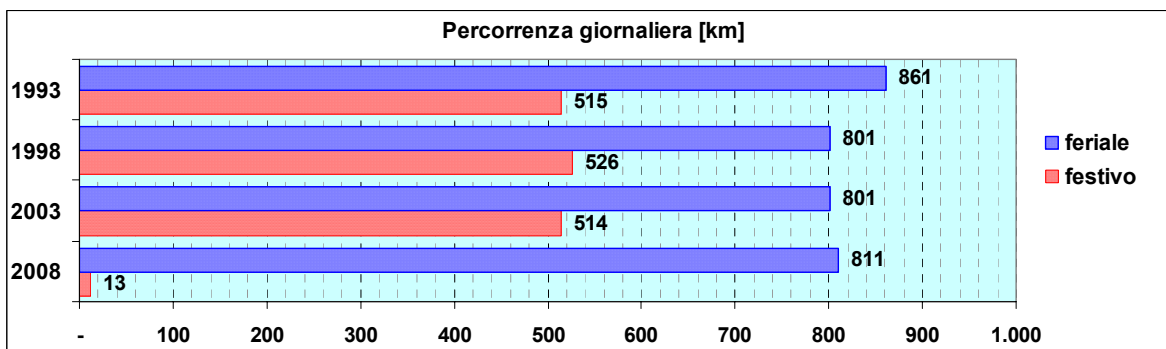

Linea 478

Sub-Bacino COMO

Anno	Percorso principale	Percorsi barrati
1993	Molassana (Largo Boccardo) - Giro del Fullo - Struppa - Via Da Verrazzano - Fontanegli - Via Montelungo - Sant'Eusebio	▪ Fontanegli - Sant'Eusebio
1998	Molassana (Largo Boccardo) - Giro del Fullo - Struppa - Via Da Verrazzano - Fontanegli - Via Montelungo - Sant'Eusebio	▪ Fontanegli - Sant'Eusebio
2003	Molassana (Largo Boccardo) - Giro del Fullo - Struppa - Via Da Verrazzano - Fontanegli - Via Montelungo - Sant'Eusebio	▪ Fontanegli - Sant'Eusebio
2008	Molassana (Largo Boccardo) - Giro del Fullo - Struppa - Via Da Verrazzano - Fontanegli - Via Montelungo - Sant'Eusebio	▪ Fontanegli - Sant'Eusebio