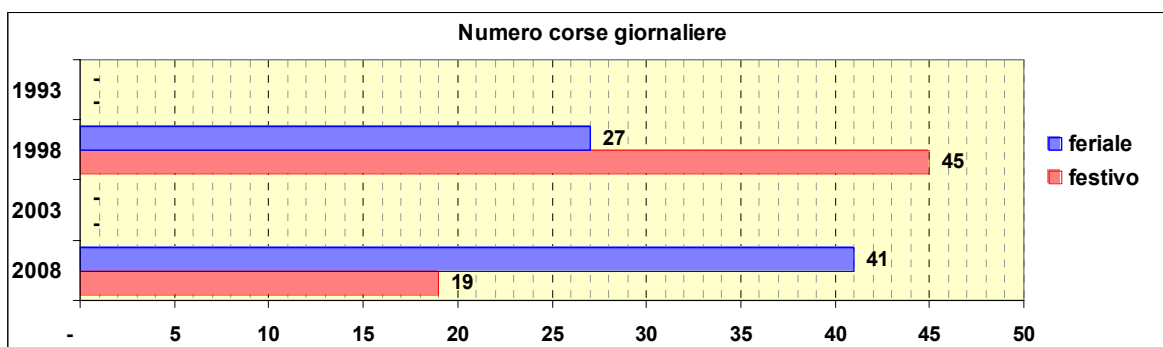

Linea 10

Sub-Bacino ADCE

Anno	Percorso principale	Percorsi barrati
1993	(non presente)	
1998	Piazza Caricamento - Piazza Dante - Stazione Brignole - De Ferrari - Stazione Principe - Piazza Caricamento	
2003	(non presente)	
2008	Piazzale Kennedy - Stazione Brignole - Piazzale Kennedy