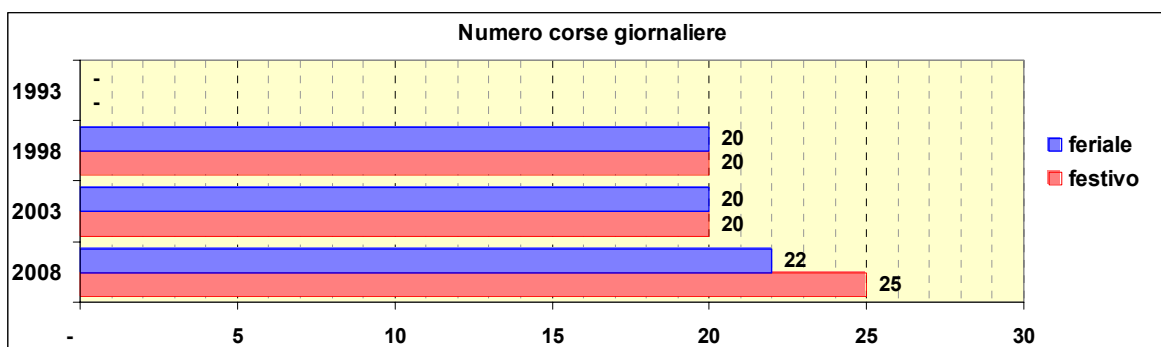

Linea 605

Sub-Bacino ADCO

Anno	Percorso principale	Percorsi barrati
1993	(non presente)	
1998	Piazza Dante - Carignano - Caricamento - Dinegro - Via Bologna - Largo San Francesco da Paola - Via San Marino - Granarolo	
2003	Piazza Dante - Carignano - Caricamento - Dinegro - Via Bologna - Largo San Francesco da Paola - Via San Marino - Granarolo	
2008	Piazza De Ferrari (Via Dante) - Principe - Dinegro - Via Bologna - Largo San Francesco da Paola - Via San Marino - Granarolo