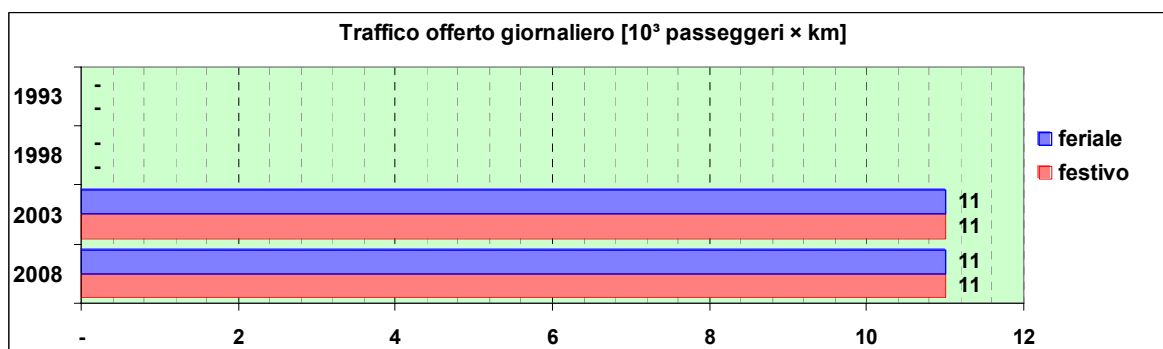

Linea 640

Sub-Bacino ADCO

Anno	Percorso principale	Percorsi barrati
1993	(non presente)	
1998	(non presente)	
2003	Stazione Brignole (Piazza Verdi) - Corvetto - Nunziata - Corso Dogali - Oregina - Via Vesuvio - Via Costanzi	
2008	Stazione Brignole (Piazza Verdi) - Corvetto - Nunziata - Corso Dogali - Oregina - Via Vesuvio - Via Costanzi