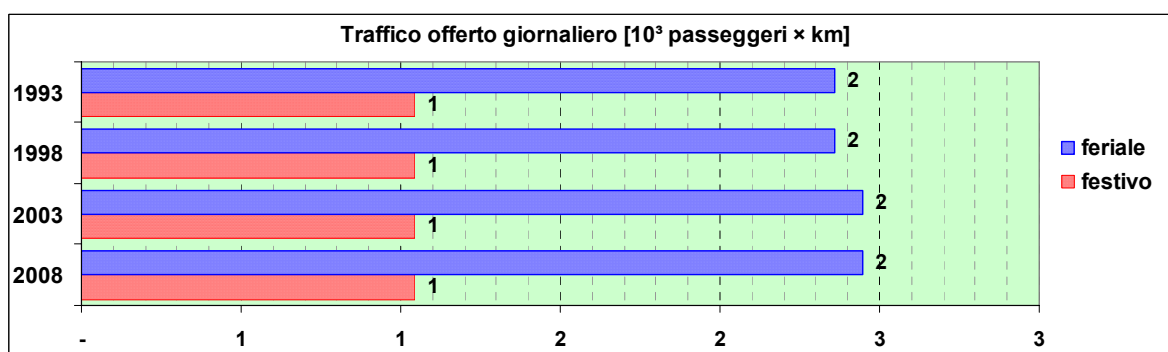

Linea 340

Sub-Bacino COST

Anno	Percorso principale	Percorsi barrati
1993	Piazza Dinegro - Via Buozzi - Piazza Papa - Via all'Asilo Garbarino	
1998	Piazza Dinegro - Via Buozzi - Piazza Papa - Via all'Asilo Garbarino	
2003	Piazza Dinegro - Via Buozzi - Piazza Papa - Via all'Asilo Garbarino	
2008	Piazza Dinegro - Via Buozzi - Piazza Papa - Via all'Asilo Garbarino