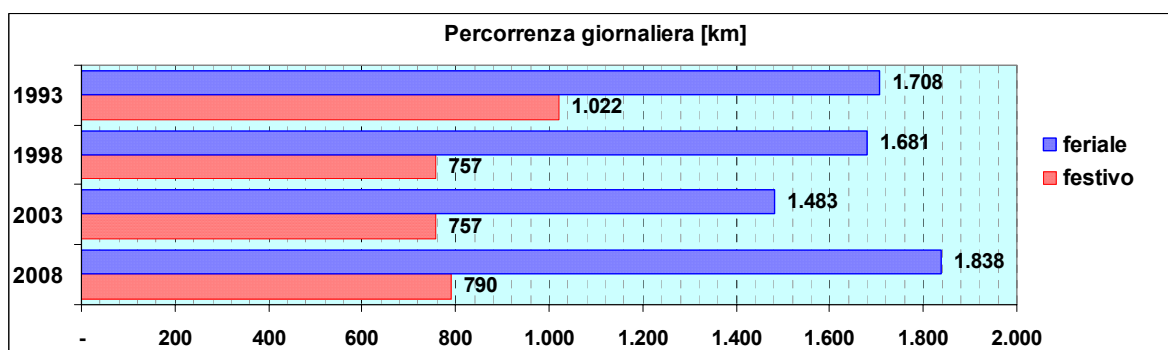

Linea 270

Sub-Bacino ADRI

Anno	Percorso principale	Percorsi barrati
1993	Metro Brin - Rivarolo - Via Wagner - Via Linneo - Costa Begato - Via Maritano - Bolzaneto (Via Bolzaneto)	▪ Metro Brin - Costa di Begato ▪ Rivarolo (Piazza Pallavicini) - Bolzaneto (Via Bolzaneto)
1998	Metro Brin - Rivarolo - Via Wagner - Via Linneo - Costa Begato - Via Maritano - Bolzaneto (Via Bolzaneto)	▪ Metro Brin - Costa di Begato ▪ Rivarolo (Piazza Pallavicini) - Bolzaneto (Via Bolzaneto)
2003	Metro Brin - Rivarolo - Via Wagner - Via Linneo - Costa Begato - Via Maritano - Bolzaneto (Via Bolzaneto)	▪ Metro Brin - Costa di Begato ▪ Rivarolo (Piazza Pallavicini) - Bolzaneto (Via Bolzaneto)
2008	Metro Brin - Rivarolo - Via Wagner - Via Linneo - Costa Begato - Via Maritano - Bolzaneto (Via Bolzaneto)	▪ Metro Brin - Costa di Begato