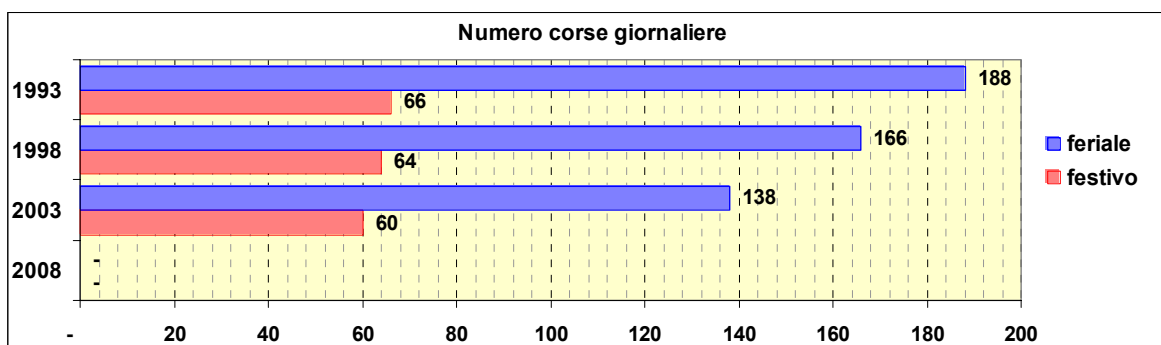

Linea 19

Sub-Bacino FOCE

Anno	Percorso principale	Percorsi barrati
1993	Via di Francia WTC - Dinegro - Principe - De Ferrari - Brignole - Piazzale Kennedy	
1998	Sampierdarena (Via Degola) - Dinegro - Principe - De Ferrari - Brignole - Piazzale Kennedy	▪ Corse limitate a Piazza Montano
2003	Sampierdarena (Via Degola) - Dinegro - Principe - De Ferrari - Brignole - Piazzale Kennedy	▪ Corse limitate a Piazza Montano
2008	(non presente)