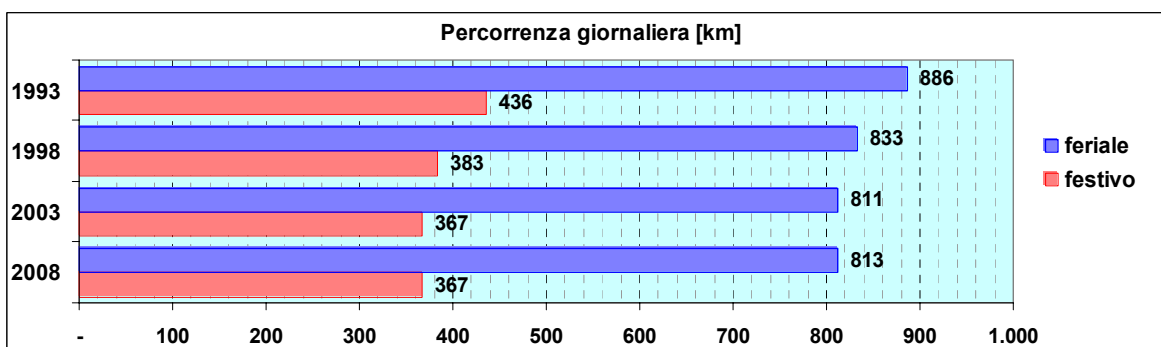

Linea 67

Sub-Bacino ADSM

Anno	Percorso principale	Percorsi barrati
1993	Stazione Brignole (Viale Revel) - Piazza Martinez - Terralba - Via Donghi - Via Berghini - Camaldoli	▪ Piazza Martinez - Camaldoli ▪ Piazza Martinez - Pianderlino ▪ Stazione Brignole (Viale Revel) - Pianderlino
1998	Stazione Brignole (Viale Revel) - Piazza Martinez - Terralba - Via Donghi - Via Berghini - Camaldoli	▪ Piazza Martinez - Camaldoli ▪ Piazza Martinez - Pianderlino ▪ Stazione Brignole (Viale Revel) - Pianderlino
2003	Stazione Brignole (Viale Revel) - Piazza Martinez - Terralba - Via Donghi - Via Berghini - Camaldoli	▪ Piazza Martinez - Camaldoli ▪ Piazza Martinez - Pianderlino ▪ Stazione Brignole (Viale Revel) - Pianderlino
2008	Stazione Brignole (Viale Revel) - Piazza Martinez - Terralba - Via Donghi - Via Berghini - Camaldoli	▪ Piazza Martinez - Camaldoli ▪ Piazza Martinez - Pianderlino ▪ Stazione Brignole (Viale Revel) - Pianderlino