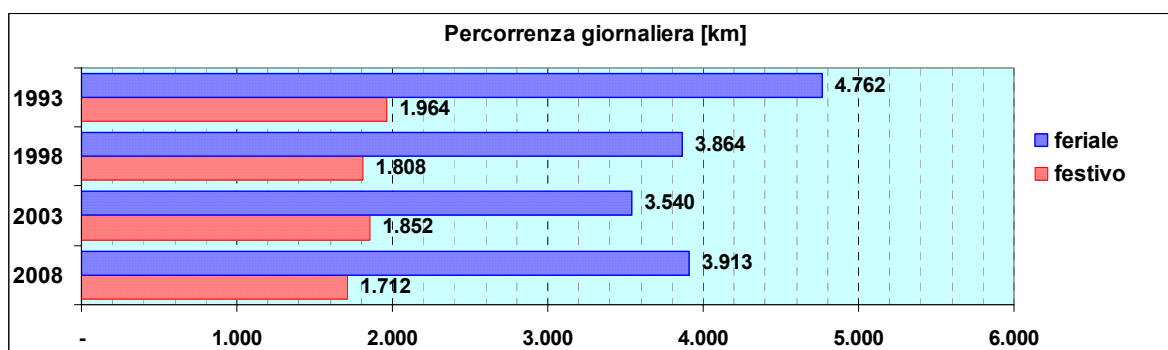

Linea 17

Sub-Bacino FOLE

Anno	Percorso principale	Percorsi barrati
1993	Piazza De Ferrari (Via Petrarca) - Stazione Brignole - Corso Gastaldi - Corso Europa - Nervi - Capolungo (Via Somma)	- Via De Amicis - Nervi (Via Oberdan) - Piazza De Ferrari (Via Petrarca) - Quinto (Via Tigullio)
1998	Piazza De Ferrari (Via Petrarca) - Stazione Brignole - Corso Gastaldi - Corso Europa - Nervi - Capolungo (Via Somma)	- Piazza De Ferrari (Via Petrarca) - Nervi (Via del Commercio) - Via Brigata Liguria - Quinto (Via Tigullio) - Stazione Brignole - Quinto (Via Tigullio)
2003	Via Brigata Liguria - Stazione Brignole - Corso Gastaldi - Corso Europa - Nervi - Capolungo (Via Somma) (al ritorno transita per De Ferrari)	- Stazione Brignole - Capolungo - Via Brigata Liguria - Nervi (Via del Commercio) - Stazione Brignole - Quinto (Via Tigullio)
2008	Via Brigata Liguria - Stazione Brignole - Corso Gastaldi - Corso Europa - Nervi - Capolungo (Via Somma) (al ritorno transita per De Ferrari)	- Stazione Brignole - Capolungo - Via Brigata Liguria - Nervi (Via del Commercio) - Stazione Brignole - Quinto (Via Tigullio)