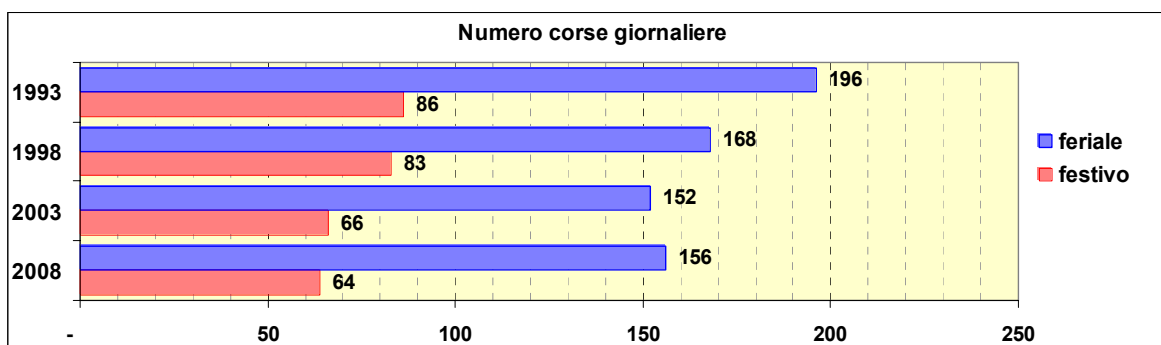

Linea 40

Sub-Bacino ADCO

Anno	Percorso principale	Percorsi barrati
1993	Stazione Brignole (Piazza Verdi) - Corvetto - Nunziata - Corso Dogali - Oregina - Via Costanzi	
1998	Stazione Brignole (Piazza Verdi) - Corvetto - Nunziata - Corso Dogali - Oregina - Via Costanzi	▪ Stazione Brignole - Via Vesuvio - Via Costanzi
2003	Stazione Brignole (Piazza Verdi) - Corvetto - Nunziata - Corso Dogali - Oregina - Via Costanzi	
2008	Stazione Brignole (Piazza Verdi) - Corvetto - Nunziata - Corso Dogali - Oregina - Via Costanzi