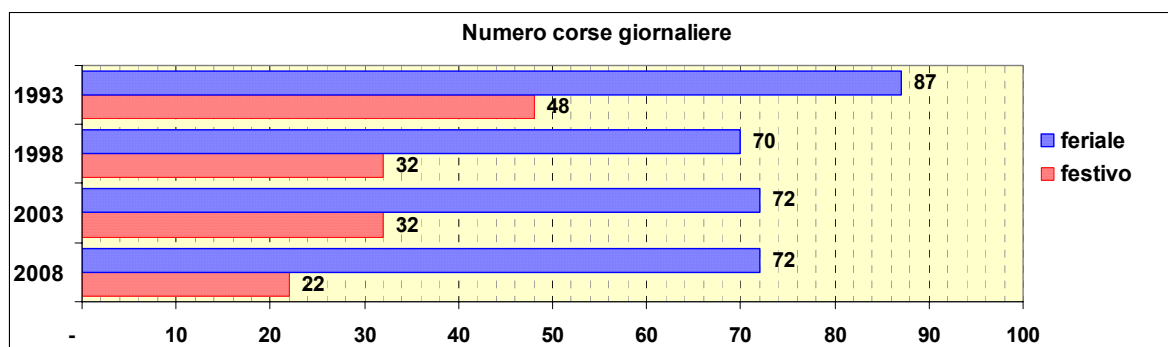

Linea 512

Sub-Bacino COQU

Anno	Percorso principale	Percorsi barrati
1993	Quarto (Via Maggio) - Via Carrara - Via dei Ciclamini - Via degli Anemoni	
1998	Sturla (Piazza Ragazzi del '99) - Via dei Mille - Via Carrara - Via dei Ciclamini - Via degli Iris - Sturla (Piazza Ragazzi del '99)	<ul style="list-style-type: none"> ▪ Sturla - Via degli Anemoni - Sturla ▪ Quarto (Via Maggio) - Via degli Iris - Quarto (Via Maggio)
2003	Sturla (Piazza Ragazzi del '99) - Via dei Mille - Via Carrara - Via dei Ciclamini - Via degli Iris - Sturla (Piazza Ragazzi del '99)	<ul style="list-style-type: none"> ▪ Sturla - Via degli Anemoni - Sturla ▪ Quarto (Via Maggio) - Via degli Iris - Quarto (Via Maggio)
2008	Sturla (Piazza Ragazzi del '99) - Via dei Mille - Via Carrara - Via dei Ciclamini - Via degli Iris - Sturla (Piazza Ragazzi del '99)	<ul style="list-style-type: none"> ▪ Sturla - Via degli Anemoni - Sturla