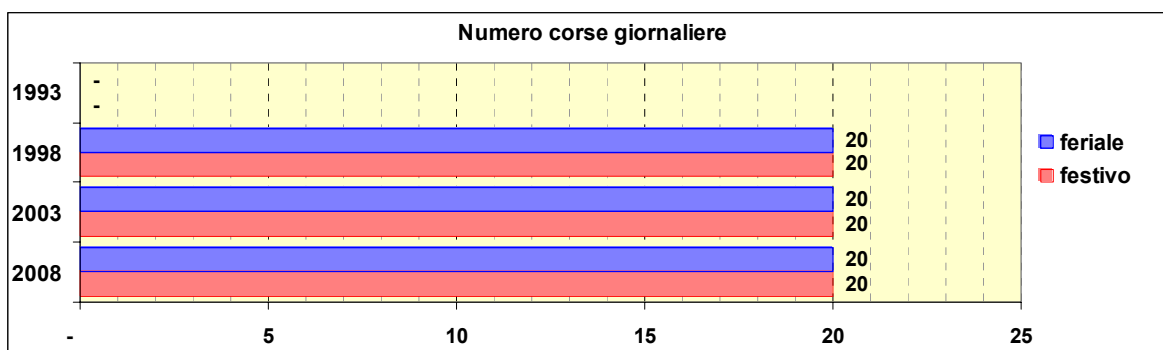

Linea 607

Sub-Bacino FOLE

Anno	Percorso principale	Percorsi barrati
1993	(non presente)	
1998	Piazza De Ferrari (Via Dante) - Brignole - Fiera - Corso Italia - Boccadasse - Quarto - Quinto - Nervi (Viale Franchini)	
2003	Piazza De Ferrari (Via Dante) - Brignole - Fiera - Corso Italia - Boccadasse - Quarto - Quinto - Nervi (Viale Franchini)	
2008	Piazza De Ferrari (Via Dante) - Brignole - Fiera - Corso Italia - Boccadasse - Quarto - Quinto - Nervi (Viale Franchini)	