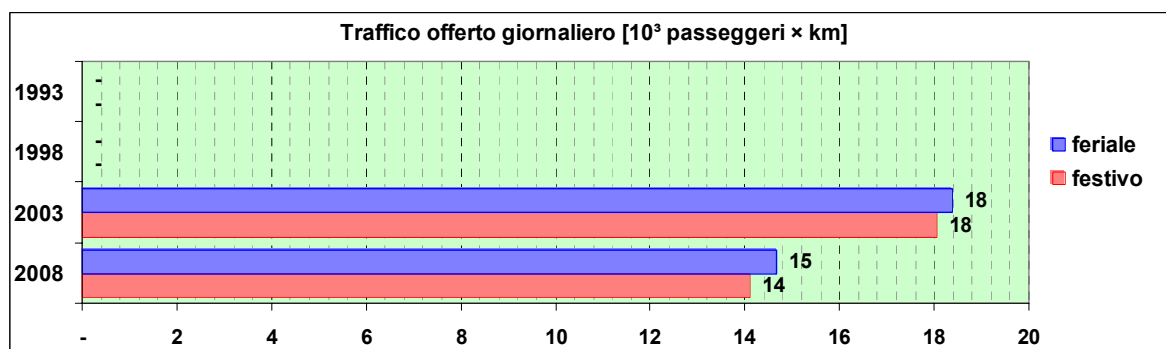

Linea 680

Sub-Bacino ADVB

Anno	Percorso principale	Percorsi barrati
1993	(non presente)	
1998	(non presente)	
2003	Piazzale Kennedy - Corso Torino - Corso Sardegna - Corso De Stefanis - Lungobisagno - Montesignano - Via Mogadiscio - Sant'Eusebio	
2008	Foce (Via Rimassa) - Corso Torino - Corso Sardegna - Corso De Stefanis - Lungobisagno - Montesignano - Via Mogadiscio - Sant'Eusebio