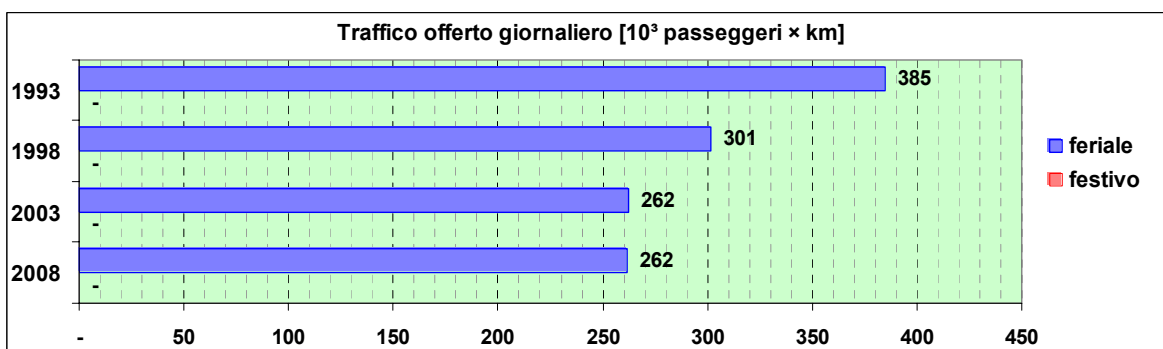

Linea 2

Sub-Bacino FOPO

Anno	Percorso principale	Percorsi barrati
1993	Piazza Caricamento - Sampierdarena - Cornigliano - Sestri - Pegli - Palmaro (Sorgenti Sulfuree)	▪ Via di Francia (Uscita Sopraelevata) - Palmaro (Sorgenti Sulfuree)
1998	Piazza Caricamento - Sampierdarena - Cornigliano - Sestri - Pegli - Palmaro (Sorgenti Sulfuree)	▪ Via di Francia (Uscita Sopraelevata) - Palmaro (Sorgenti Sulfuree)
2003	Piazza Caricamento - Sampierdarena - Cornigliano - Sestri - Pegli - Palmaro (Sorgenti Sulfuree)	▪ Via di Francia (Uscita Sopraelevata) - Palmaro (Sorgenti Sulfuree)
2008	Piazza Caricamento - Sampierdarena - Cornigliano - Sestri - Pegli - Palmaro (Sorgenti Sulfuree)	▪ Via di Francia (Matitone) - Palmaro (Sorgenti Sulfuree)