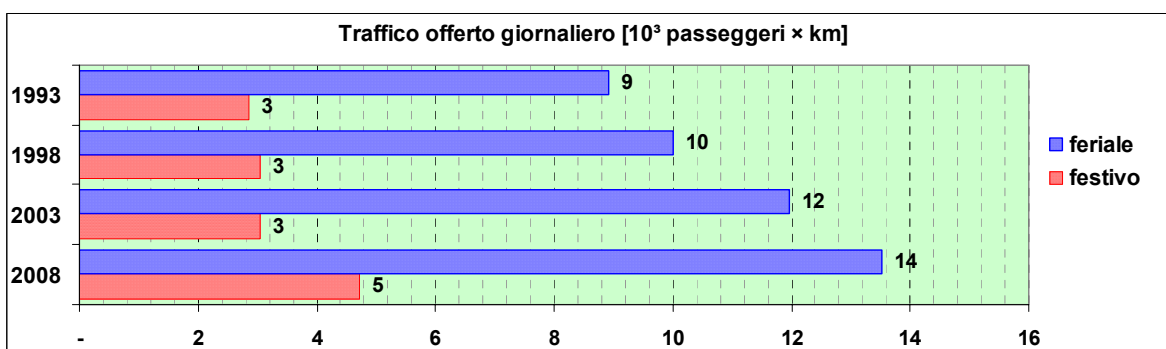

Linea 518

Sub-Bacino COSF

Anno	Percorso principale	Percorsi barrati
1993	Piazzale Ingresso - Pronto Soccorso - Piazzale Ingresso	
1998	Piazzale Ingresso - Pronto Soccorso - Piazzale Ingresso	
2003	Piazzale Ingresso - Pronto Soccorso - Piazzale Ingresso	
2008	Piazzale Ingresso - Pronto Soccorso - Maragliano - Piazzale Ingresso