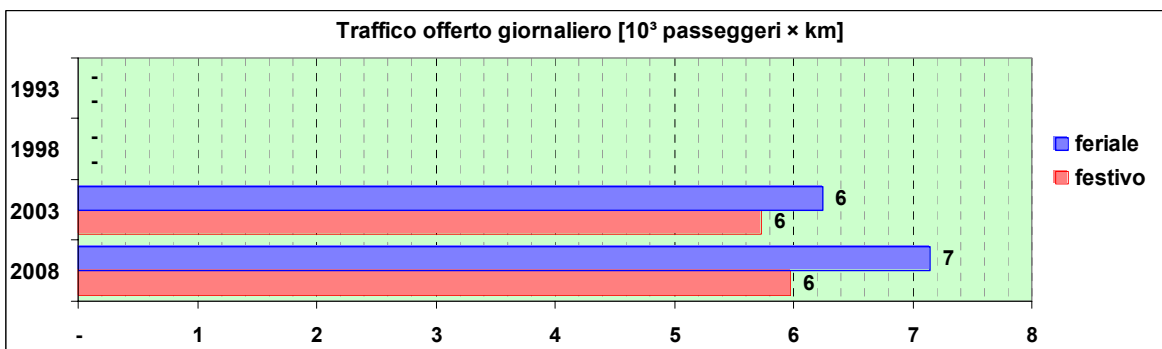

Linea 687

Sub-Bacino ADSM

Anno	Percorso principale	Percorsi barrati
1993	(non presente)	
1998	(non presente)	
2003	Piazza De Ferrari (Via Dante) - Tommaseo - San Martino - Borgoratti - Via Tanini - Via Olivieri - Apparizione	
2008	Piazza De Ferrari (Via Dante) - Tommaseo - San Martino - Borgoratti - Via Tanini - Via Olivieri - Apparizione