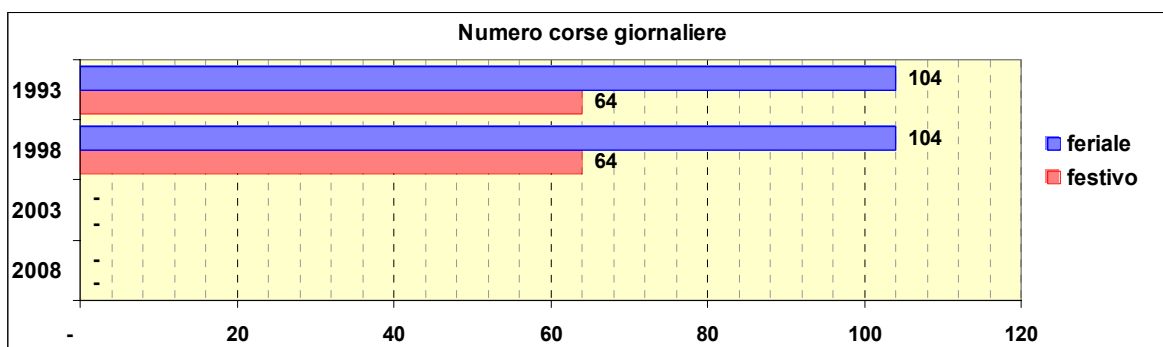

Linea 61

Sub-Bacino COSE

Anno	Percorso principale	Percorsi barrati
1993	Sestri (Via Biancheri) - Piazza Baracca - Viale Canepa - Piazza Arrivabene - Via Chiaravagna - Panigaro	
1998	Sestri (Via Biancheri) - Piazza Baracca - Viale Canepa - Piazza Arrivabene - Via Chiaravagna - Panigaro	
2003	(inglobata nella linea 161)	
2008	(inglobata nella linea 161)