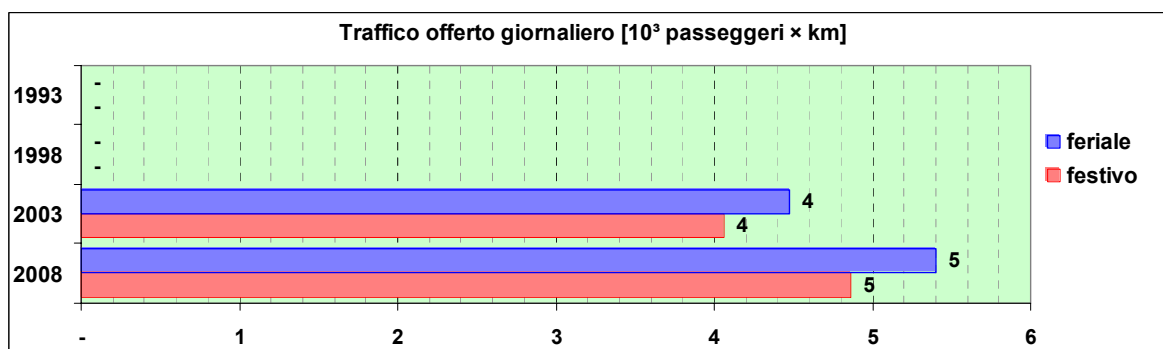

Linea 686

Sub-Bacino ADSM

Anno	Percorso principale	Percorsi barrati
1993	(non presente)	
1998	(non presente)	
2003	Piazza De Ferrari (Via Dante) - Tommaseo - San Martino - Borgoratti - Via Nasche - San Desiderio	
2008	Piazza De Ferrari (Via Dante) - Tommaseo - San Martino - Borgoratti - Via Nasche - San Desiderio	