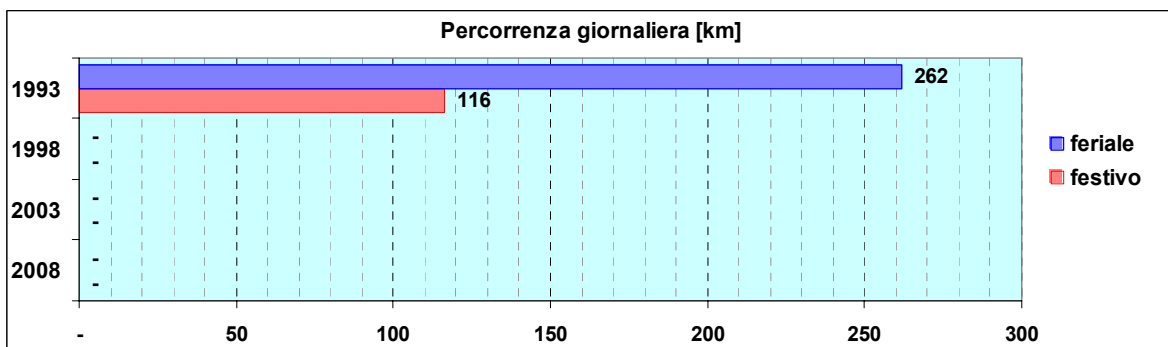

Linea 299

Sub-Bacino COBP

Anno	Percorso principale	Percorsi barrati
1993	Pontedecimo (Piazza Arimondi) - Via Gallino - Località Rimessa (al ritorno transita per Ospedale Pontedecimo)	
1998	(non presente)	
2003	(non presente)	
2008	(non presente)