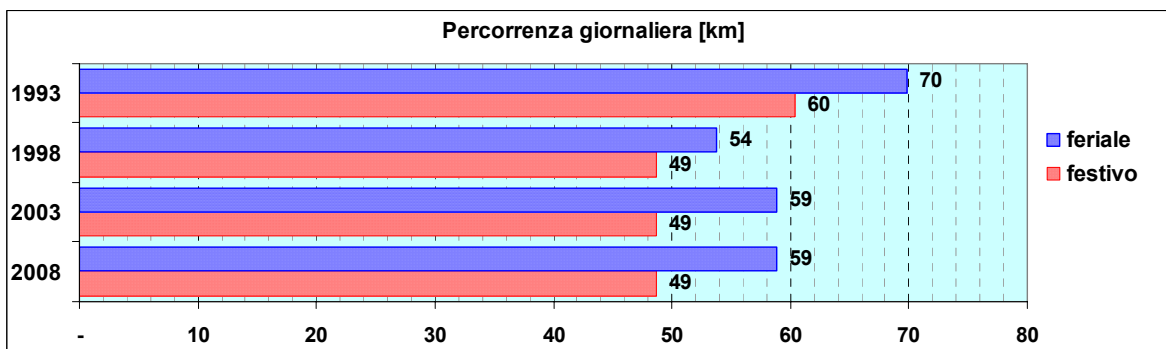

Linea 93

Sub-Bacino COPE

Anno	Percorso principale	Percorsi barrati
1993	Pegli (Via Dardanelli) - Piazza Ponchielli - Via Ricasoli - Via Prestinari - Via Vespucci	
1998	Pegli (Piazza Ponchielli) - Via Ricasoli - Via Prestinari - Via Vespucci	
2003	Pegli (Piazza Ponchielli) - Via Ricasoli - Via Prestinari - Via Vespucci	
2008	Pegli (Piazza Ponchielli) - Via Ricasoli - Via Prestinari - Via Vespucci