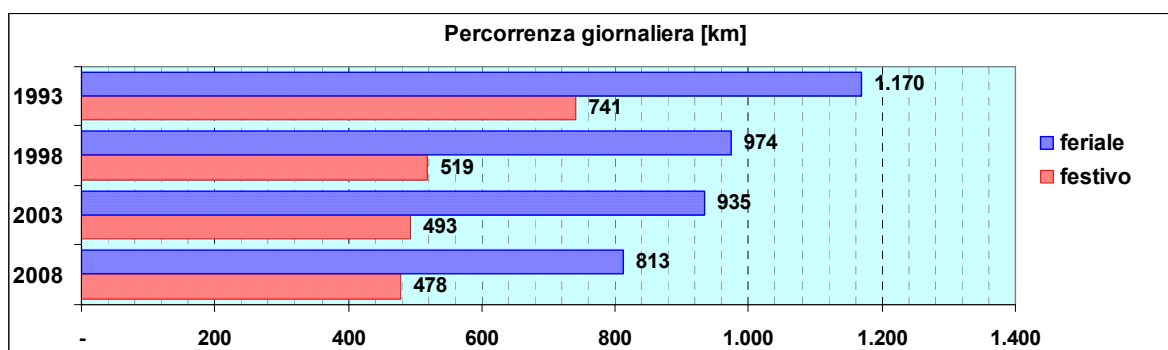

Linea 480

Sub-Bacino ADVB

Anno	Percorso principale	Percorsi barrati
1993	Stazione Brignole (Viale Revel) - Via del Piano - Staglieno - Montesignano - Via Mogadiscio - Sant'Eusebio	▪ Cimitero Staglieno - Sant'Eusebio
1998	Stazione Brignole (Viale Revel) - Via del Piano - Staglieno - Montesignano - Via Mogadiscio - Sant'Eusebio	▪ Cimitero Staglieno - Sant'Eusebio
2003	Stazione Brignole (Viale Revel) - Via del Piano - Staglieno - Montesignano - Via Mogadiscio - Sant'Eusebio	▪ Cimitero Staglieno - Sant'Eusebio
2008	Stazione Brignole (Viale Revel) - Via del Piano - Staglieno - Montesignano - Via Mogadiscio - Sant'Eusebio	▪ Cimitero Staglieno - Sant'Eusebio