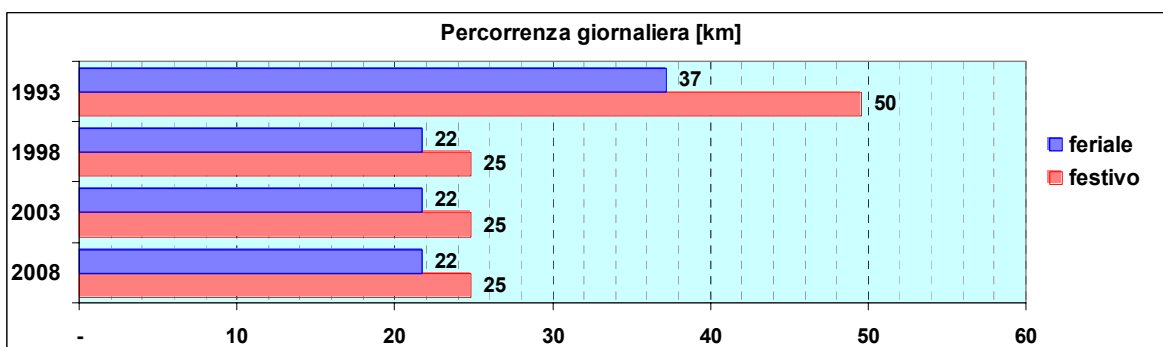

Linea 73

Sub-Bacino CORI

Anno	Percorso principale	Percorsi barrati
1993	Rivarolo (Piazza Pallavicini) - Via Vezzani - Cimitero Rivarolo	
1998	Rivarolo (Via Rossini) - Via Vezzani - Cimitero Rivarolo	
2003	Rivarolo (Via Rossini) - Via Vezzani - Cimitero Rivarolo	
2008	Rivarolo (Via Rossini) - Via Vezzani - Cimitero Rivarolo	