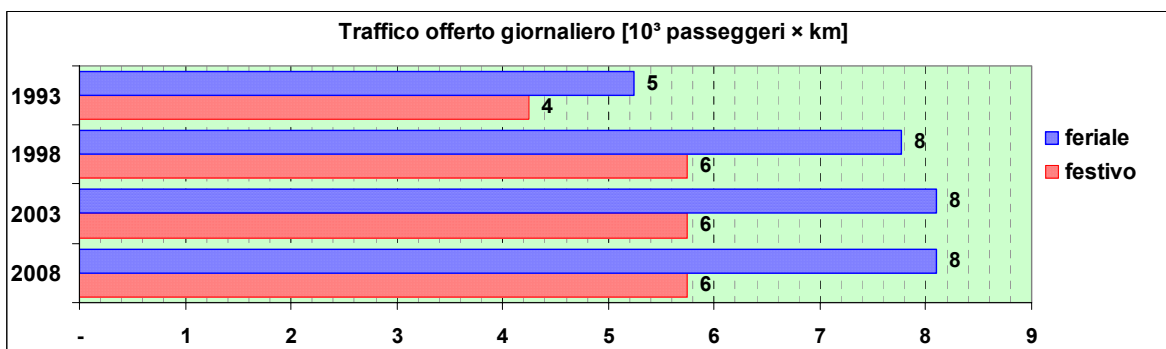

Linea 476

Sub-Bacino COMO

Anno	Percorso principale	Percorsi barrati
1993	Molassana (Largo Boccardo) - Via Geirato - San Giacomo di Molassana	
1998	Molassana (Largo Boccardo) - Via Geirato - San Giacomo di Molassana - Castello di Pino	
2003	Molassana (Largo Boccardo) - Via Geirato - San Giacomo di Molassana - Castello di Pino	
2008	Molassana (Largo Boccardo) - Via Geirato - San Giacomo di Molassana - Castello di Pino