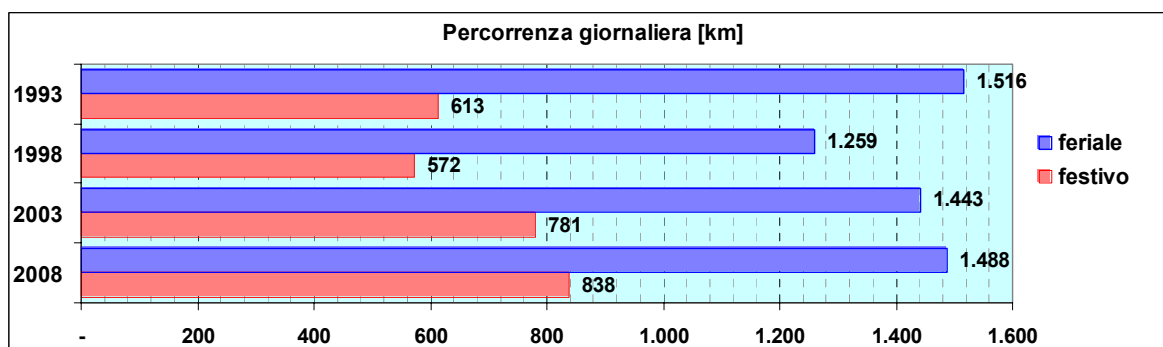

Linea 63

Sub-Bacino FOVP

Anno	Percorso principale	Percorsi barrati
1993	Cornigliano (Piazza Massena) - Campi - Fegino - Bolzaneto - Via Romairone - Pontedecimo (Piazza Arimondi)	▪ Sampierdarena (Via Avio) - Centro Artigiani ▪ Sampierdarena (Via Avio) - Ansaldo Fegino
1998	Sampierdarena (Via Avio) - Campi - Fegino - Bolzaneto - Via Romairone - Pontedecimo (Piazza Arimondi)	▪ Sampierdarena (Via Avio) - Centro Artigiani - Pontedecimo (Piazza Arimondi) ▪ Piazza Massena - Pontedecimo (P.Arimondi) ▪ Sampierdarena (Via Avio) - Ansaldo Fegino
2003	Sampierdarena (Via Avio) - Campi - Fegino - Bolzaneto - Via Romairone - Pontedecimo (Via Gallino)	▪ Sampierdarena (Via Avio) - Centro Artigiani - Pontedecimo (Via Gallino) ▪ Piazza Massena - Pontedecimo (Via Gallino) ▪ Sampierdarena (Via Avio) - Ansaldo Fegino
2008	Sampierdarena (Via Avio) - Campi - Fegino - Bolzaneto - Via Romairone - Pontedecimo (Via Anfossi)	▪ Sampierdarena (Via Avio) - Centro Artigiani - Pontedecimo (Via Anfossi) ▪ Piazza Massena - Pontedecimo (Via Anfossi)