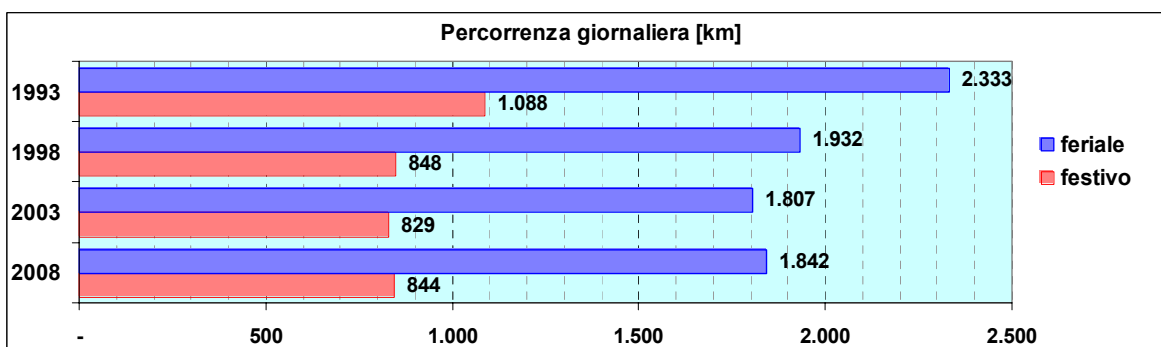

Linea 33

Sub-Bacino ADCE

Anno	Percorso principale	Percorsi barrati
1993	Stazione Brignole (Piazza Verdi) - De Ferrari - Manin - Circonvallazione a Monte - Sant'Ugo - Stazione Principe (Piazza Acquaverde)	▪ Stazione Brignole (Piazza Verdi) - San Nicolò
1998	Stazione Brignole (Piazza Verdi) - De Ferrari - Manin - Circonvallazione a Monte - Sant'Ugo - Stazione Principe (Piazza Acquaverde)	▪ Stazione Brignole (Piazza Verdi) - San Nicolò
2003	Stazione Brignole (Piazza Verdi) - De Ferrari - Manin - Circonvallazione a Monte - Sant'Ugo - Stazione Principe (Piazza Acquaverde)	▪ Stazione Brignole (Piazza Verdi) - San Nicolò
2008	Stazione Brignole (Piazza Verdi) - De Ferrari - Manin - Circonvallazione a Monte - Sant'Ugo - Stazione Principe (Piazza Acquaverde)	▪ Stazione Brignole (Piazza Verdi) - San Nicolò