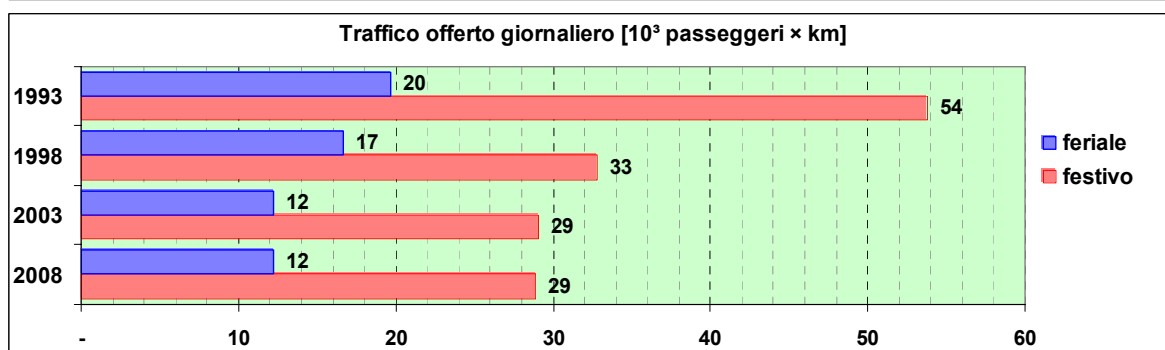

Linea 88

Sub-Bacino COVS

Anno	Percorso principale	Percorsi barrati
1993	San Desiderio - Via Nasche - Via Cadighiara - Via Posalunga - Via Tanini - Via Olivieri - Apparizione	<ul style="list-style-type: none"> ▪ San Desiderio - Borgoratti (Piazza Rotonda) ▪ Borgoratti (Piazza Rotonda) - Apparizione
1998	San Desiderio - Via Nasche - Via Cadighiara - Via Posalunga - Via Tanini - Via Olivieri - Apparizione	<ul style="list-style-type: none"> ▪ San Desiderio - Borgoratti (Piazza Rotonda) ▪ Borgoratti (Piazza Rotonda) - Apparizione
2003	San Desiderio - Via Nasche - Via Cadighiara - Via Posalunga - Via Tanini - Via Olivieri - Apparizione	<ul style="list-style-type: none"> ▪ San Desiderio - Borgoratti (Piazza Rotonda) ▪ Borgoratti (Piazza Rotonda) - Apparizione
2008	San Desiderio - Via Nasche - Via Cadighiara - Via Posalunga - Via Tanini - Via Olivieri - Apparizione	<ul style="list-style-type: none"> ▪ San Desiderio - Borgoratti (Piazza Rotonda) ▪ Borgoratti (Piazza Rotonda) - Apparizione