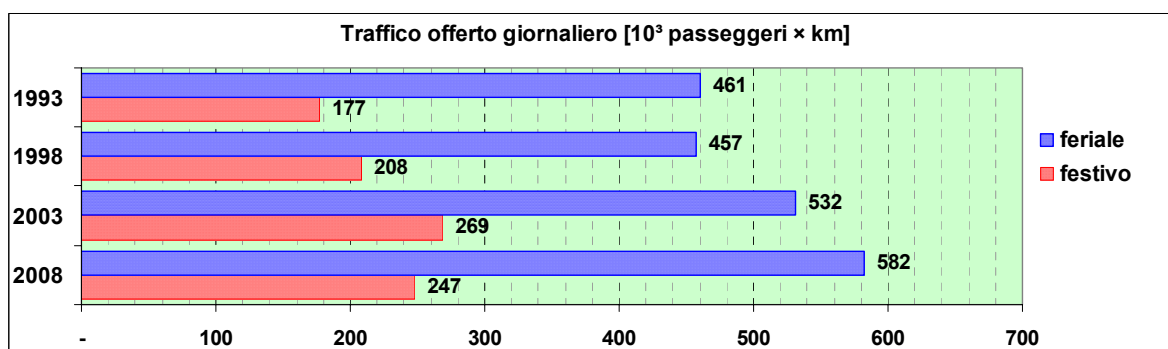

Linea 17

Sub-Bacino FOLE

Anno	Percorso principale	Percorsi barrati
1993	Piazza De Ferrari (Via Petrarca) - Stazione Brignole - Corso Gastaldi - Corso Europa - Nervi - Capolungo (Via Somma)	- Via De Amicis - Nervi (Via Oberdan) - Piazza De Ferrari (Via Petrarca) - Quinto (Via Tigullio)
1998	Piazza De Ferrari (Via Petrarca) - Stazione Brignole - Corso Gastaldi - Corso Europa - Nervi - Capolungo (Via Somma)	- Piazza De Ferrari (Via Petrarca) - Nervi (Via del Commercio) - Via Brigata Liguria - Quinto (Via Tigullio) - Stazione Brignole - Quinto (Via Tigullio)
2003	Via Brigata Liguria - Stazione Brignole - Corso Gastaldi - Corso Europa - Nervi - Capolungo (Via Somma) (al ritorno transita per De Ferrari)	- Stazione Brignole - Capolungo - Via Brigata Liguria - Nervi (Via del Commercio) - Stazione Brignole - Quinto (Via Tigullio)
2008	Via Brigata Liguria - Stazione Brignole - Corso Gastaldi - Corso Europa - Nervi - Capolungo (Via Somma) (al ritorno transita per De Ferrari)	- Stazione Brignole - Capolungo - Via Brigata Liguria - Nervi (Via del Commercio) - Stazione Brignole - Quinto (Via Tigullio)