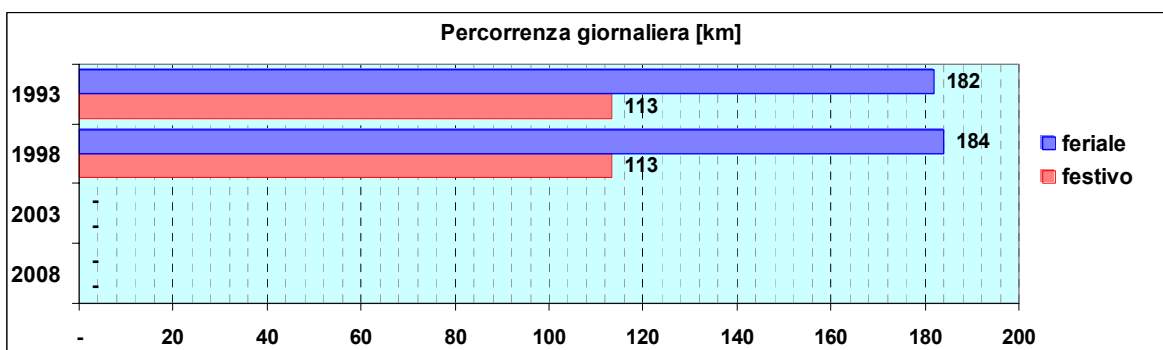

Linea 169

Sub-Bacino COSE

Anno	Percorso principale	Percorsi barrati
1993	Sestri (Via Biancheri) - Via Merano - Via Sery - Via Santa Maria della Costa - Piazza Consigliere	
1998	Sestri (Via Biancheri) - Via Merano - Via Sery - Via Santa Maria della Costa - Piazza Consigliere	
2003	(inglobata nella linea 161)	
2008	(inglobata nella linea 161)