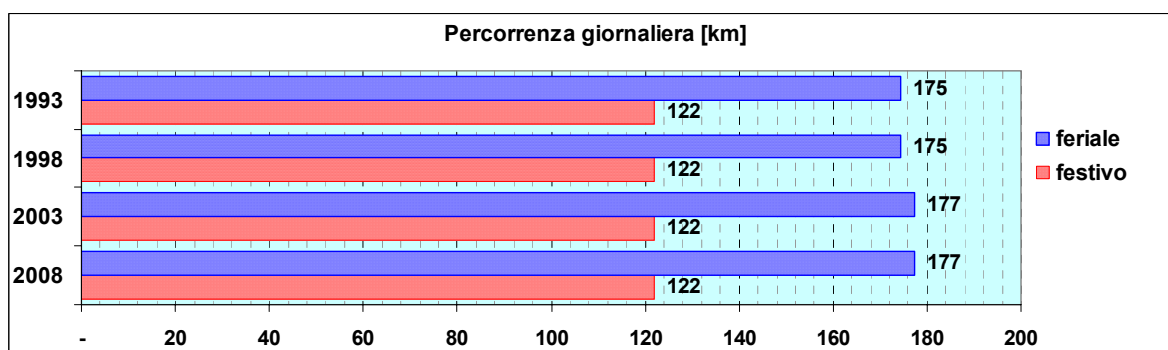

Linea 381

Sub-Bacino COMA

Anno	Percorso principale	Percorsi barrati
1993	Via Fereggiano - Via Biga - Via Amarena - Via Ayroli - Corso Sardegna - Via Fereggiano	
1998	Via Fereggiano - Via Biga - Via Amarena - Via Ayroli - Corso Sardegna - Via Fereggiano	
2003	Via Fereggiano - Via Biga - Via Amarena - Via Ayroli - Corso Sardegna - Via Fereggiano	
2008	Via Fereggiano - Via Biga - Via Amarena - Via Ayroli - Corso Sardegna - Via Fereggiano