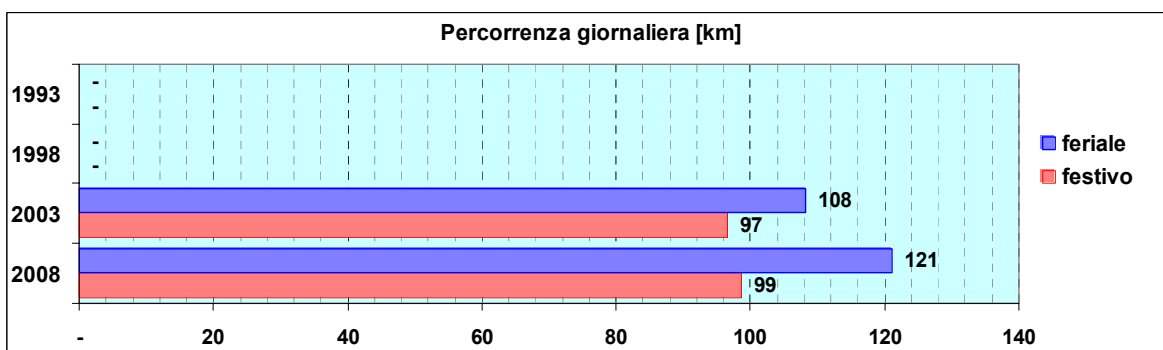

Linea 685

Sub-Bacino ADSM

Anno	Percorso principale	Percorsi barrati
1993	(non presente)	
1998	(non presente)	
2003	Piazza De Ferrari (Via Dante) - Tommaseo - San Martino - Borgoratti - Via Nasche - Chiesa di Bavari	
2008	Piazza De Ferrari (Via Dante) - Tommaseo - San Martino - Borgoratti - Via Nasche - Chiesa di Bavari