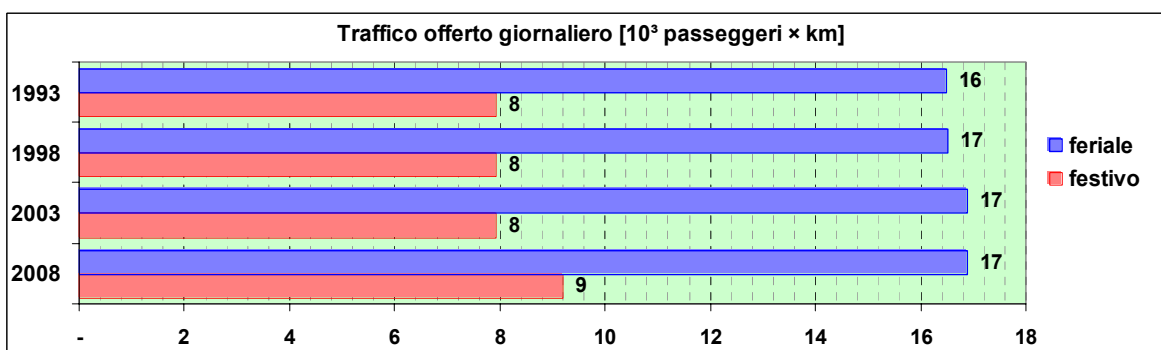

Linea 58

Sub-Bacino COSE

Anno	Percorso principale	Percorsi barrati
1993	Sestri (Via Biancheri) - Viale Canepa - Via Oliva - Piazza Aquileia - Via XVI Giugno - Chiesa della Costa (Piazza Consigliere)	
1998	Sestri (Via Biancheri) - Viale Canepa - Via Oliva - Piazza Aquileia - Via XVI Giugno - Chiesa della Costa (Piazza Consigliere)	
2003	Piazza Consigliere - Via XVI Giugno - Piazza Aquileia - Via Oliva - Viale Canepa - Piazza Baracca - Piazza Consigliere	▪ Piazza Consigliere - Sestri (Piazza Baracca)
2008	Piazza Consigliere - Via XVI Giugno - Piazza Aquileia - Via Oliva - Viale Canepa - Piazza Baracca - Piazza Consigliere	▪ Piazza Consigliere - Sestri (Piazza Baracca)