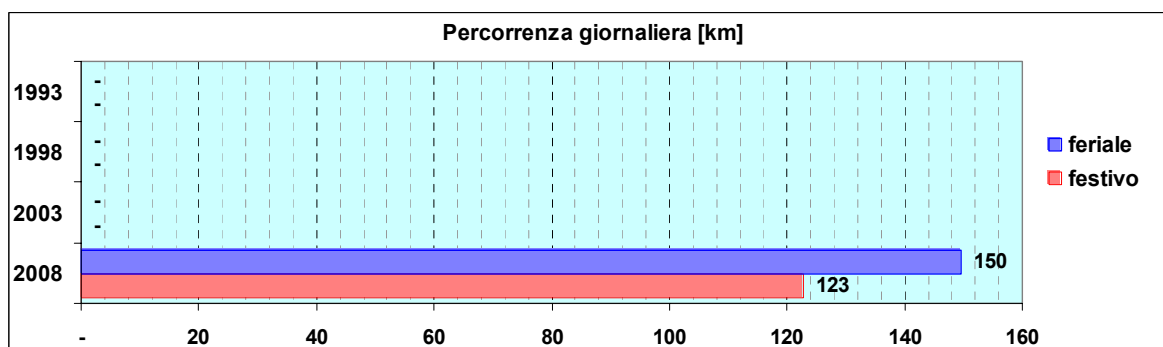

Linea 375

Sub-Bacino COCA

Anno	Percorso principale	Percorsi barrati
1993	(non presente)	
1998	(non presente)	
2003	(non presente)	
2008	Castelletto (Spianata Castelletto) - Corso Firenze - Via Salvago - Via Piaggio - Via Chiodo