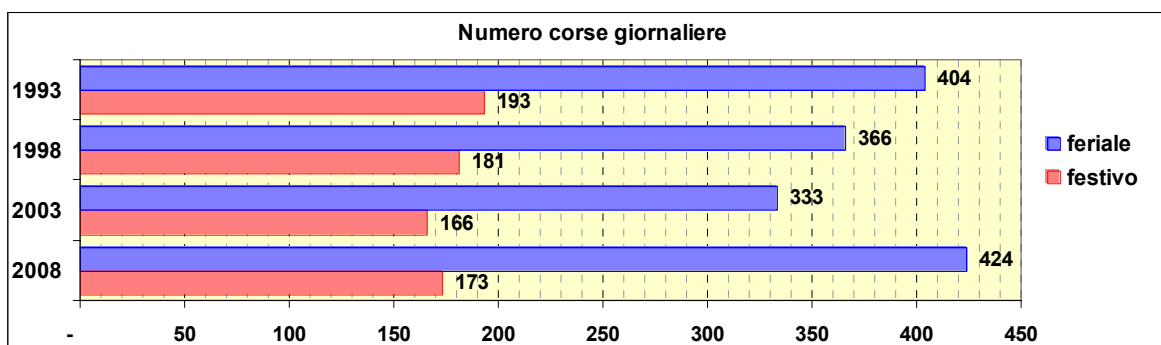

Linea 35

Sub-Bacino ADCO

Anno	Percorso principale	Percorsi barrati
1993	Via Vannucci - Carignano - De Ferrari - Principe - Sant'Ugo - Via Napoli - Largo San Francesco Da Paola	- Via Vannucci - Via Vesuvio - Piazza De Ferrari - Largo San Francesco da Paola - Piazza De Ferrari - Via Vesuvio
1998	Via Vannucci - Carignano - De Ferrari - Principe - Sant'Ugo - Via Napoli - Largo San Francesco Da Paola	- Via Vannucci - Via Vesuvio - Piazza De Ferrari - Largo San Francesco da Paola - Piazza De Ferrari - Via Vesuvio
2003	Via Vannucci - Carignano - De Ferrari - Principe - Sant'Ugo - Via Napoli - Largo San Francesco Da Paola	- Via Vannucci - Via Vesuvio - Piazza De Ferrari - Largo San Francesco da Paola - Piazza De Ferrari - Via Vesuvio
2008	Via Vannucci - Carignano - De Ferrari - Principe - Sant'Ugo - Via Napoli - Largo San Francesco Da Paola	- Via Vannucci - Via Vesuvio - Piazza De Ferrari - Largo San Francesco da Paola - Piazza De Ferrari - Via Vesuvio