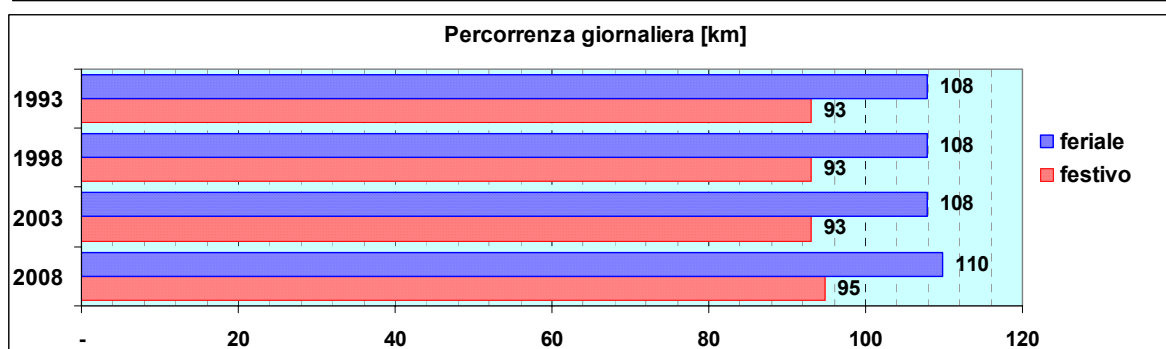

Linea 195

Sub-Bacino COVO

Anno	Percorso principale	Percorsi barrati
1993	Voltri (Via Buffa) - Via Crvasco - Via alle Sorgenti Sulfuree - Palmaro 2 (Via Montanella)	
1998	Voltri (Via Buffa) - Via Crvasco - Via alle Sorgenti Sulfuree - Palmaro 2 (Via Montanella)	
2003	Voltri (Via Buffa) - Via Crvasco - Via alle Sorgenti Sulfuree - Palmaro 2 (Via Montanella)	
2008	Voltri (Via Buffa) - Via Crvasco - Via alle Sorgenti Sulfuree - Palmaro 2 (Via Montanella)