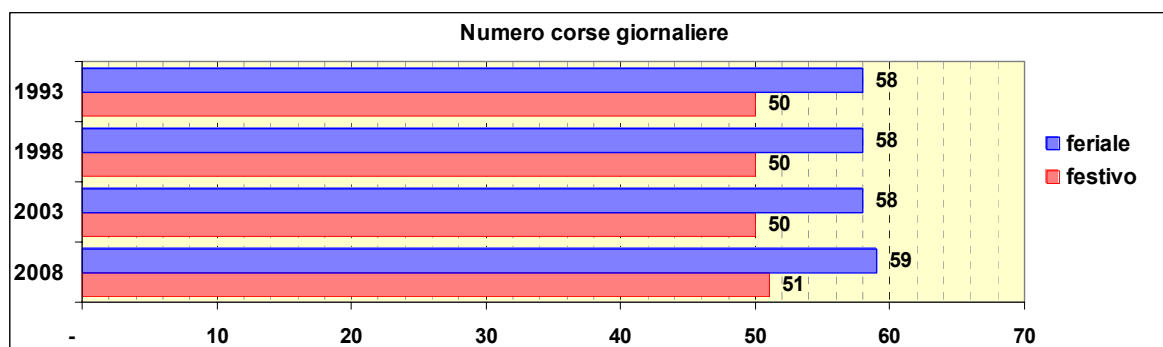

Linea 195

Sub-Bacino COVO

Anno	Percorso principale	Percorsi barrati
1993	Voltri (Via Buffa) - Via Crvasco - Via alle Sorgenti Sulfuree - Palmaro 2 (Via Montanella)	
1998	Voltri (Via Buffa) - Via Crvasco - Via alle Sorgenti Sulfuree - Palmaro 2 (Via Montanella)	
2003	Voltri (Via Buffa) - Via Crvasco - Via alle Sorgenti Sulfuree - Palmaro 2 (Via Montanella)	
2008	Voltri (Via Buffa) - Via Crvasco - Via alle Sorgenti Sulfuree - Palmaro 2 (Via Montanella)