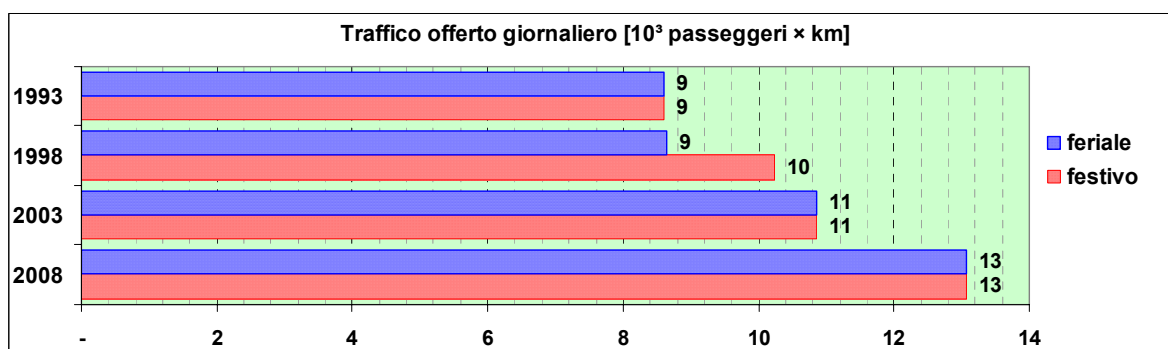

Linea N2

Sub-Bacino NOTT

Anno	Percorso principale	Percorsi barrati
1993	Voltri (Via Camozzini) - Palmaro - Pra - Pegli - Sestri - Cornigliano - Sampierdarena - Principe - De Ferrari - Brignole - Albaro - Sturla - Quarto - Quinto - Nervi (Viale Franchini)	
1998	Voltri (Via Camozzini) - Palmaro - Pra - Pegli - Sestri - Cornigliano - Sampierdarena - Principe - De Ferrari - Brignole - Albaro - Sturla - Quarto - Quinto - Nervi (Viale Franchini)	
2003	Voltri (Via Camozzini) - Palmaro - Pra - Pegli - Sestri - Cornigliano - Sampierdarena - Principe - De Ferrari - Brignole - Albaro - Sturla - Quarto - Quinto - Nervi (Viale Franchini)	<ul style="list-style-type: none"> ▪ Voltri (Via Camozzini) - Sampierdarena (Piazza Montano)
2008	Voltri (Via Camozzini) - Palmaro - Pra - Pegli - Sestri - Cornigliano - Sampierdarena - Principe - De Ferrari - Brignole - Albaro - Sturla - Quarto - Quinto - Nervi (Viale Franchini)	<ul style="list-style-type: none"> ▪ Voltri (Via Camozzini) - Sampierdarena (Piazza Montano) ▪ Voltri (Via Camozzini) - Stazione Brignole (Piazza Verdi)