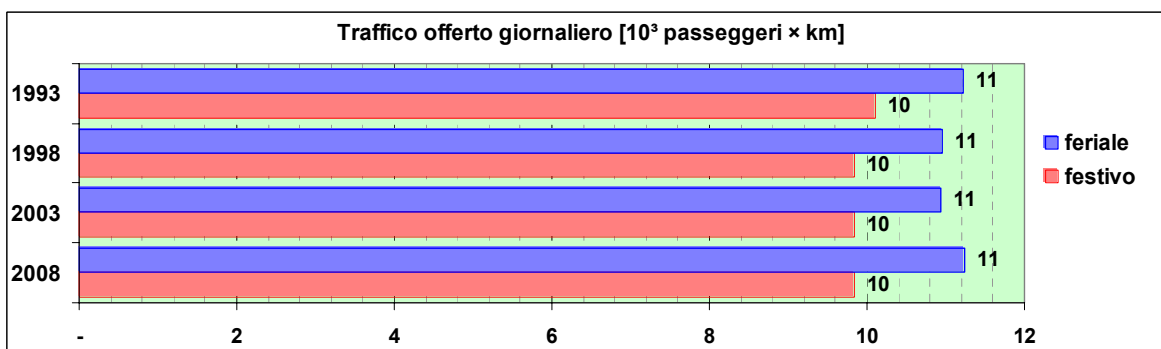

Linea 74

Sub-Bacino COBP

Anno	Percorso principale	Percorsi barrati
1993	Bolzaneto (Via G.B.Custo) - Via Mazzini - Via Massuccone - Via Doge Da Murta - Chiesa di Murta	▪ corse in partenza da Via Bolzaneto
1998	Bolzaneto (Via G.B.Custo) - Via Mazzini - Via Massuccone - Via Doge Da Murta - Chiesa di Murta	▪ corse in partenza da Via Bolzaneto
2003	Bolzaneto (Via G.B.Custo) - Via Mazzini - Via Massuccone - Via Doge Da Murta - Chiesa di Murta	▪ corse in partenza da Via Bolzaneto
2008	Bolzaneto (Via G.B.Custo) - Via Mazzini - Via Massuccone - Via Doge Da Murta - Chiesa di Murta	▪ corse in partenza da Via Bolzaneto