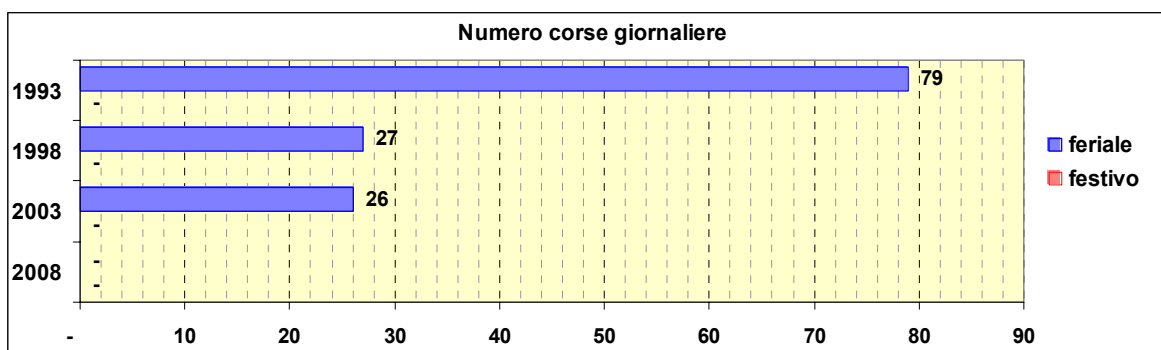

Linee 4-5

Sub-Bacino FOPO

Anno	Percorso principale	Percorsi barrati
1993	Stazione Brignole (Viale Revel) - Circonvallazione a Mare - Caricamento - Sampierdarena - Cornigliano - Sestri (Via Soliman)	Piazza Caricamento - Sestri (Via Soliman)
1998	Stazione Brignole (Viale Revel) - Circonvallazione a Mare - Caricamento - Sampierdarena - Cornigliano - Sestri (Via Menotti)	Piazza Caricamento - Sestri (Via Menotti)
2003	Stazione Brignole (Piazza Verdi) - Circonvallazione a Mare - Caricamento - Sampierdarena - Cornigliano - Sestri (Via Menotti)	Piazza Caricamento - Sestri (Via Menotti)
2008	(non presente)