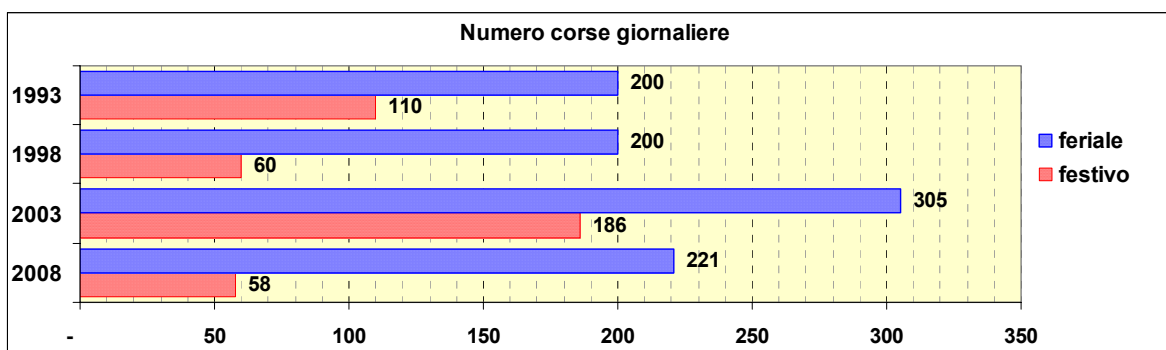

Linea 8 (comprensiva di 6 barrato)

Sub-Bacino FOVP

Anno	Percorso principale	Percorsi barrati
1993	Piazza Caricamento - Sampierdarena - Certosa - Rivarolo - Bolzaneto (Via Colano)	- Via di Francia - Via Cantore - Bolzaneto (Via Colano) 6 barrato: Metro Brin - Bolzaneto (Via Colano)
1998	Piazza Caricamento - Sampierdarena - Certosa - Rivarolo - Bolzaneto (Via Colano)	Via di Francia - Via Cantore - Bolzaneto (Via Colano)
2003	Via Fanti d'Italia - Sampierdarena - Certosa - Rivarolo - Bolzaneto (Via Colano)	
2008	Sampierdarena (Via Avio) - Certosa - Rivarolo - Bolzaneto (Via Morasso)