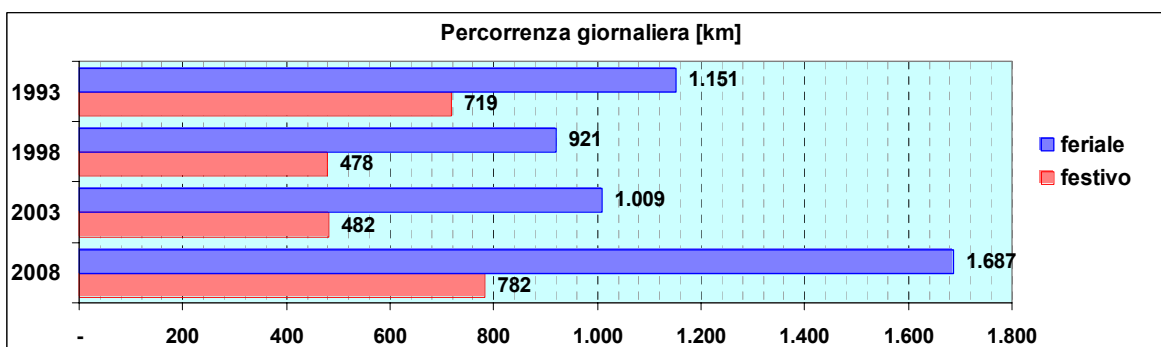

Linea 41

Sub-Bacino ADAL

Anno	Percorso principale	Percorsi barrati
1993	Stazione Principe (Piazza Acquaverde) - Nunziata - De Ferrari - Tommaseo - Albaro - Via Caprera - Via Orsini - Via Isonzo	▪ Stazione Principe - Via Caprera
1998	Stazione Principe (Piazza Acquaverde) - Nunziata - De Ferrari - Tommaseo - Albaro - Via Caprera - Via Orsini - Via Isonzo	▪ Via Isonzo - De Ferrari - Via Isonzo ▪ Stazione Principe - Via Caprera
2003	Stazione Principe (Piazza Acquaverde) - Nunziata - De Ferrari - Tommaseo - Albaro - Via Caprera - Via Orsini - Via Isonzo	▪ Via Isonzo - De Ferrari - Via Isonzo ▪ Stazione Principe - Via Caprera
2008	(non presente)	

Linea 42

Sub-Bacino ADAL

Anno	Percorso principale	Percorsi barrati
1993	Boccadasse (Via De Gaspari) - Via Rosselli - Piazza Palermo - Via Diaz - De Ferrari - Piazza Fontane Marose - Boccadasse (Via De Gaspari)	
1998	Boccadasse (Via De Gaspari) - Via Rosselli - Piazza Palermo - Via Diaz - De Ferrari - Piazza Fontane Marose - Boccadasse (Via De Gaspari)	
2003	Boccadasse (Via De Gaspari) - Via Rosselli - Piazza Palermo - Via Diaz - De Ferrari - Piazza Fontane Marose - Boccadasse (Via De Gaspari)	
2008	Boccadasse (Via De Gaspari) - Via Rosselli - Piazza Palermo - Via Diaz - De Ferrari - Boccadasse (Via De Gaspari)	