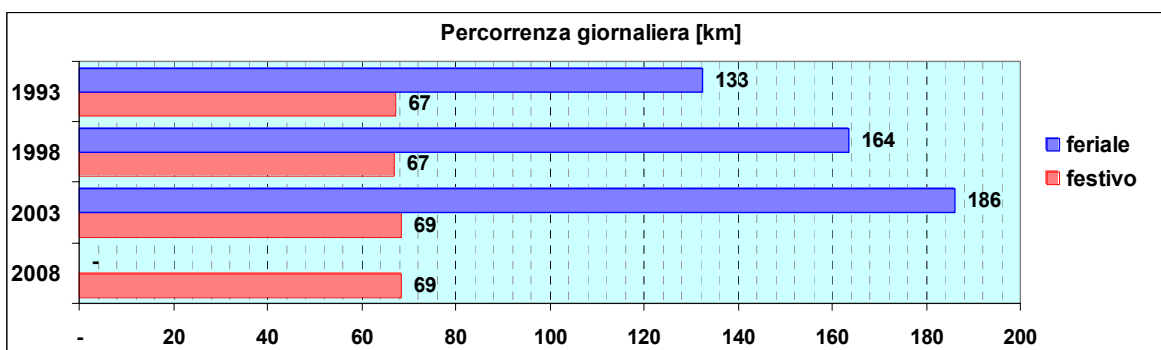

Linea 276

Sub-Bacino COBP

Anno	Percorso principale	Percorsi barrati
1993	San Biagio - Via San Biagio - Via Romairone - Morigallo - Via Morego - Morego	▪ Corse limitate a Morigallo
1998	San Biagio - Via San Biagio - Via Romairone - Morigallo - Via Morego - Morego	▪ Corse limitate a Morigallo ▪ Bolzaneto - Morego
2003	San Biagio - Via San Biagio - Via Romairone - Morigallo - Via Morego - Morego (servizio feriale sostituito da DrinBus)	▪ Corse limitate a Morigallo ▪ Bolzaneto - Morego ▪ Bolzaneto - San Biagio
2008	San Biagio - Via San Biagio - Via Romairone - Morigallo - Via Morego - Morego (servizio feriale sostituito da DrinBus)	▪ Corse limitate a Morigallo