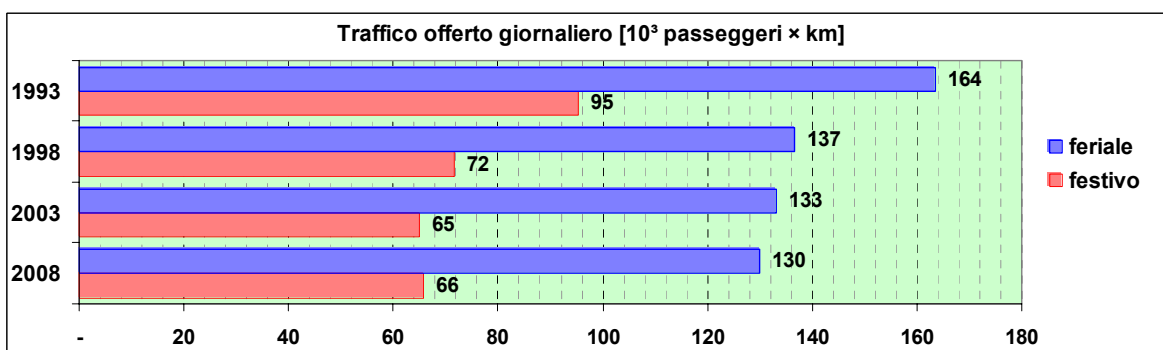

Linea 44

Sub-Bacino ADSM

Anno	Percorso principale	Percorsi barrati
1993	Via C.R.Ceccardi - Via Cadorna - Tommaseo - Corso Gastaldi - San Martino - Borgoratti	▪ Piazza De Ferrari (Via Petrarca) - Borgoratti
1998	Via C.R.Ceccardi - Via Cadorna - Tommaseo - Corso Gastaldi - San Martino - Borgoratti	▪ Piazza De Ferrari (Via Petrarca) - Borgoratti
2003	Piazza De Ferrari (Via Dante) - Via Cadorna - Tommaseo - Corso Gastaldi - San Martino - Borgoratti	
2008	Piazza De Ferrari (Via Dante) - Via Cadorna - Tommaseo - Corso Gastaldi - San Martino - Borgoratti