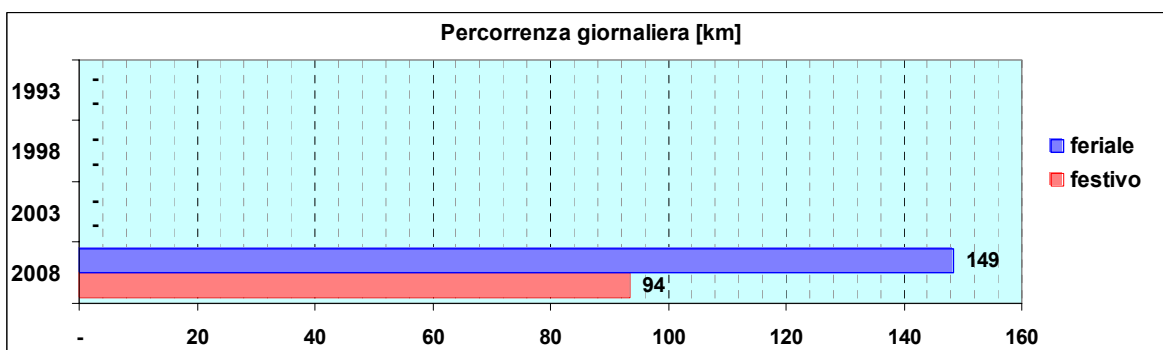

Linea 374

Sub-Bacino COCA

Anno	Percorso principale	Percorsi barrati
1993	(non presente)	
1998	(non presente)	
2003	(non presente)	
2008	Castelletto (Spianata Castelletto) - Corso Paganini - Via Acquarone - Via Cancelliere - Castelletto (Spianata Castelletto)	