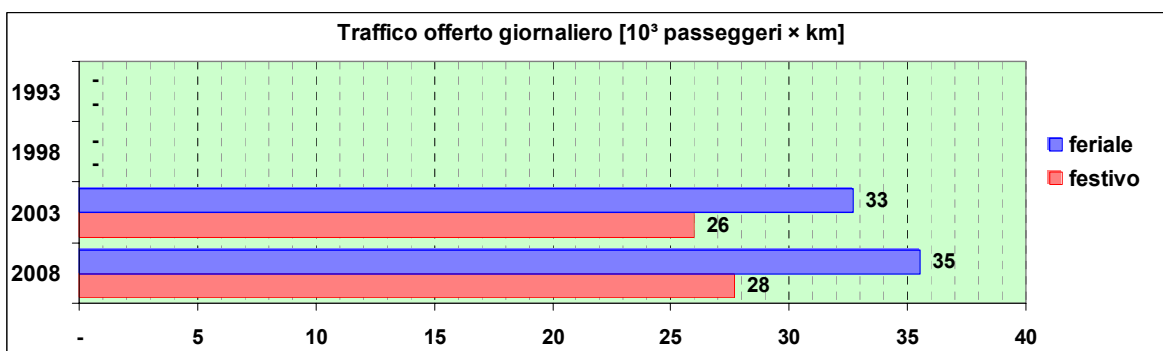

Linea 517

Sub-Bacino CONE

Anno	Percorso principale	Percorsi barrati
1993	(non presente)	
1998	(non presente)	
2003	Nervi (Via Oberdan) - Via del Commercio - Via Oberdan - Via Capolungo - Via Somma - Nervi (Via Oberdan)	▪ Nervi (Viale Franchini) - Cimitero Nervi
2008	Nervi (Via Oberdan) - Via del Commercio - Via Oberdan - Via Capolungo - Via Somma - Nervi (Via Oberdan)	▪ Nervi (Viale Franchini) - Cimitero Nervi