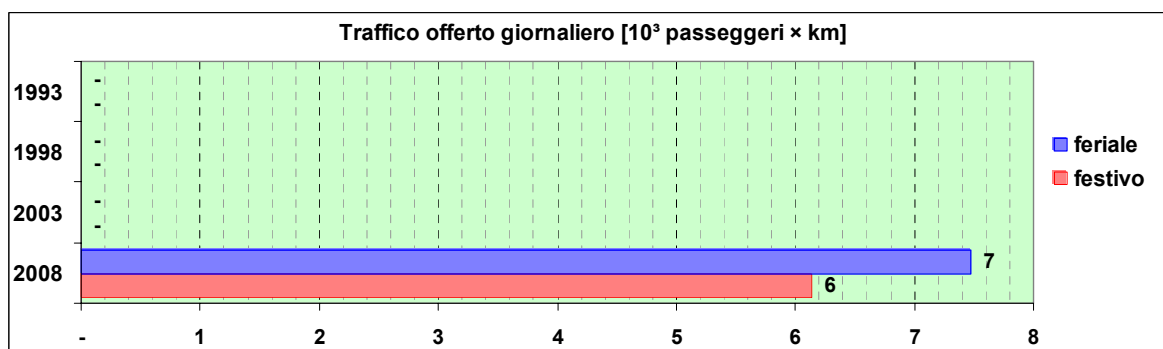

Linea 375

Sub-Bacino COCA

Anno	Percorso principale	Percorsi barrati
1993	(non presente)	
1998	(non presente)	
2003	(non presente)	
2008	Castelletto (Spianata Castelletto) - Corso Firenze - Via Salvago - Via Piaggio - Via Chiodo