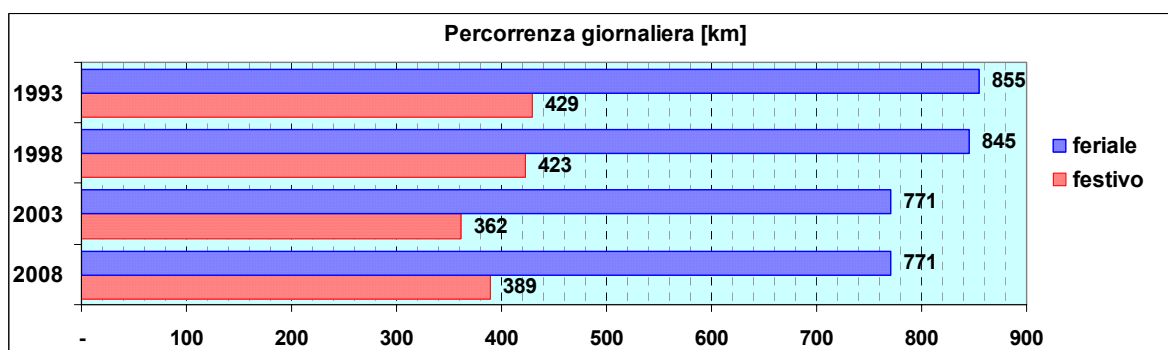

Linea 199

Sub-Bacino COVO

Anno	Percorso principale	Percorsi barrati
1993	Voltri (Via Buffa) - Via Pietraligure - Via Calamandrei - Via Benedicta - Via Turchino - Sorgenti Sulfuree (Capolinea Superiore)	▪ Voltri (Via Buffa) - Sorgenti Sulfuree (Capolinea Inferiore)
1998	Voltri (Via Buffa) - Via Pietraligure - Via Calamandrei - Via Benedicta - Via Turchino - Sorgenti Sulfuree (Capolinea Superiore)	▪ Voltri (Via Buffa) - Sorgenti Sulfuree (Capolinea Inferiore)
2003	Voltri (Via Buffa) - Via Pietraligure - Via Calamandrei - Via Benedicta - Via Turchino - Sorgenti Sulfuree (Capolinea Superiore)	▪ Voltri (Via Buffa) - Sorgenti Sulfuree (Capolinea Inferiore)
2008	Voltri (Via Buffa) - Via Pietraligure - Via Calamandrei - Via Benedicta - Via Turchino - Sorgenti Sulfuree (Capolinea Superiore)	▪ Voltri (Via Buffa) - Sorgenti Sulfuree (Capolinea Inferiore)