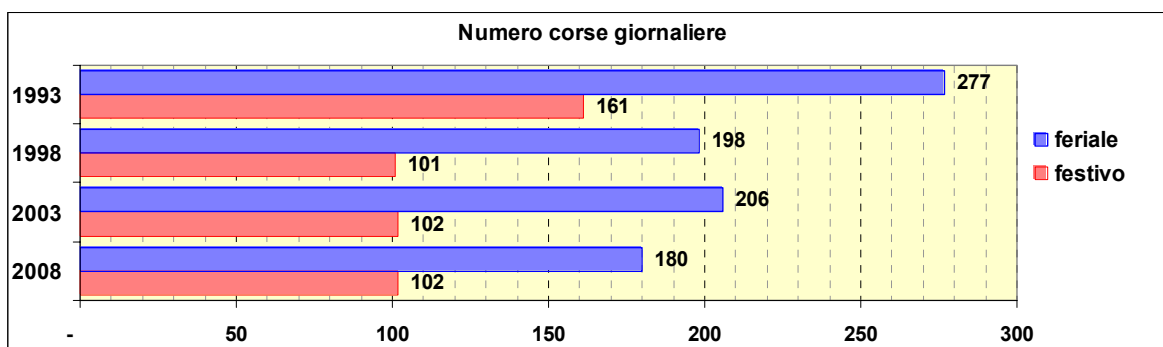

Linea 47

Sub-Bacino ADMA

Anno	Percorso principale	Percorsi barrati
1993	Via C.R.Ceccardi - Brignole - Sant'Agata - Via Monticelli - Via Fereggiano - Largo Merlo	▪ Piazza De Ferrari (Via Petrarca) - Largo Merlo
1998	Via C.R.Ceccardi - Brignole - Sant'Agata - Via Monticelli - Via Fereggiano - Largo Merlo	
2003	Largo Merlo - Via Fereggiano - Corso Sardegna - Sant'Agata - Brignole - De Ferrari - Largo Merlo	
2008	Largo Merlo - Via Fereggiano - Corso Sardegna - Sant'Agata - Brignole - De Ferrari - Largo Merlo