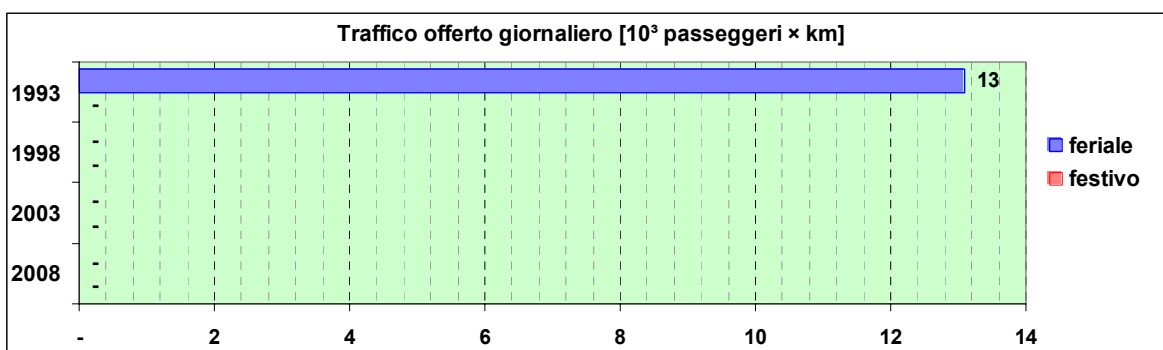

Linea 90

Sub-Bacino SPEC

Anno	Percorso principale	Percorsi barrati
1993	Ponte Parodi - percorso interno Porto di Genova - Calata Derna	▪ Ponte Parodi - Calata Derna (transita per Ponte Paleocapa)
1998	(non presente)	
2003	(non presente)	
2008	(non presente)