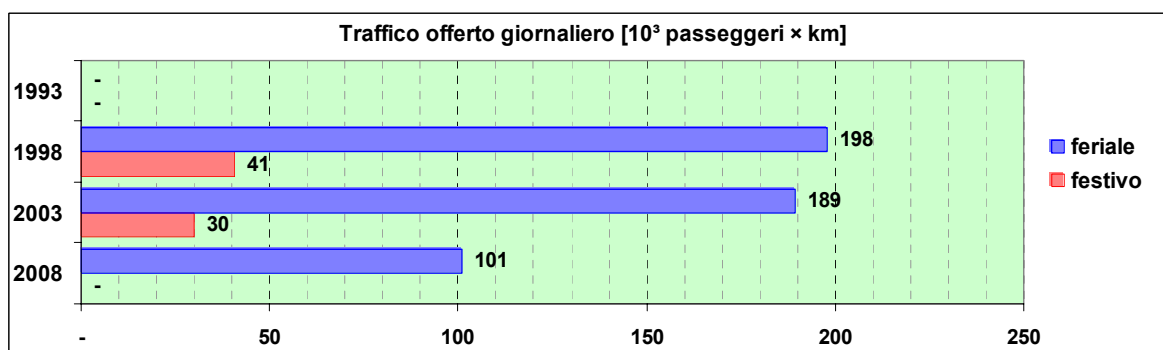

Linea 28

Sub-Bacino COSE

Anno	Percorso principale	Percorsi barrati
1993	Sestri (Via Travi) - Via Giotto - Via Sparta - Via Sant'Elia	
1998	Sestri (Via Travi) - Via Giotto - Via Sparta - Via Sant'Elia	
2003	(inglobata nella linea 128)	
2008	(inglobata nella linea 128)	

Linea 30 (comprensiva di 27 e 29)

Sub-Bacino FOCE

Anno	Percorso principale	Percorsi barrati
1993	(non presente)	
1998	Via di Francia WTC - Dinegro - Principe - De Ferrari - Corso Buenos Aires - Corso Torino - Foce (Via Rimassa)	
2003	Via di Francia WTC - Dinegro - Principe - De Ferrari - Corso Buenos Aires - Corso Torino - Foce (Via Rimassa)	<ul style="list-style-type: none"> ▪ Foce - Piazza Fontane Marose - Foce ▪ 27: Terminal Traghetti - De Ferrari - Terminal Traghetti ▪ 29: Stazione Principe - Foce (Via Rimassa)
2008	Via di Francia WTC - Dinegro - Principe - De Ferrari - Stazione Brignole (Viale Duca d'Aosta)	