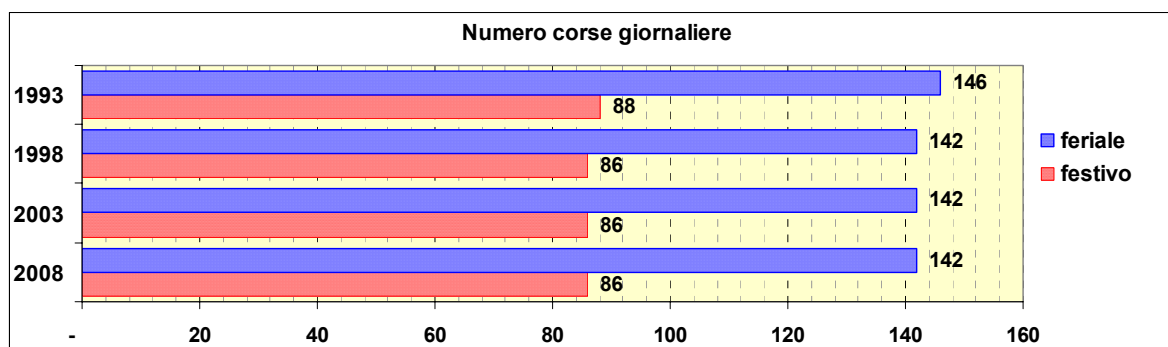

Linea 272

Sub-Bacino CORI

Anno	Percorso principale	Percorsi barrati
1993	Rivarolo (Piazza Pallavicini) - Via Vezzani - Ospedale Celesia - Via Pierino Negrotto Cambiaso - Begato	▪ Rivarolo (Piazza Pallavicini) - Via Brocchi
1998	Rivarolo (Piazza Pallavicini) - Via Vezzani - Ospedale Celesia - Via Pierino Negrotto Cambiaso - Begato	▪ Rivarolo (Piazza Pallavicini) - Via Brocchi
2003	Rivarolo (Piazza Pallavicini) - Via Vezzani - Ospedale Celesia - Via Pierino Negrotto Cambiaso - Begato	▪ Rivarolo (Piazza Pallavicini) - Via Brocchi
2008	Rivarolo (Piazza Pallavicini) - Via Vezzani - Ospedale Celesia - Via Pierino Negrotto Cambiaso - Begato	▪ Rivarolo (Piazza Pallavicini) - Via Brocchi