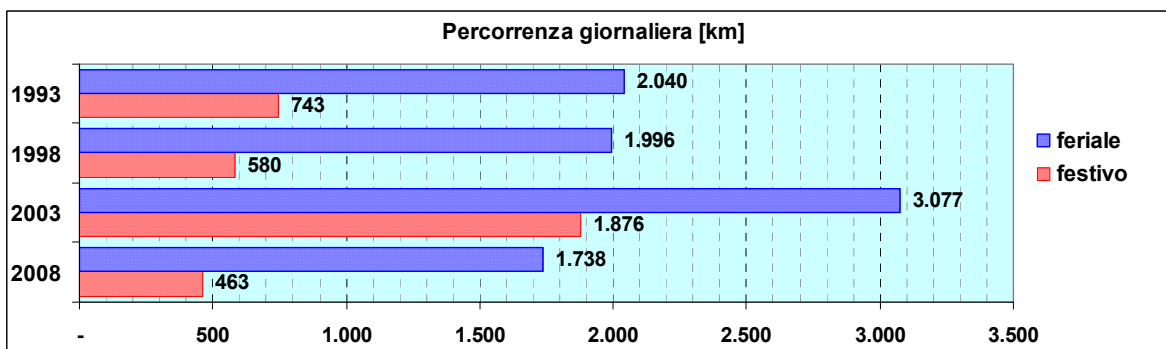

Linea 8 (comprensiva di 6 barrato)

Sub-Bacino FOVP

Anno	Percorso principale	Percorsi barrati
1993	Piazza Caricamento - Sampierdarena - Certosa - Rivarolo - Bolzaneto (Via Colano)	- Via di Francia - Via Cantore - Bolzaneto (Via Colano) 6 barrato: Metro Brin - Bolzaneto (Via Colano)
1998	Piazza Caricamento - Sampierdarena - Certosa - Rivarolo - Bolzaneto (Via Colano)	Via di Francia - Via Cantore - Bolzaneto (Via Colano)
2003	Via Fanti d'Italia - Sampierdarena - Certosa - Rivarolo - Bolzaneto (Via Colano)	
2008	Sampierdarena (Via Avio) - Certosa - Rivarolo - Bolzaneto (Via Morasso)