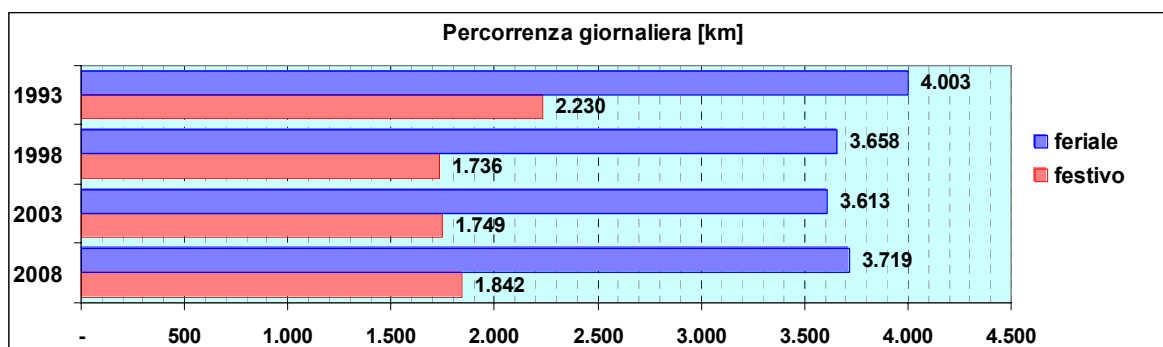

Linea 18

Sub-Bacino FOCE

Anno	Percorso principale	Percorsi barrati
1993	Sampierdarena (Via Degola) - Dinegro - Principe - Brignole - Terralba - Pronto Soccorso San Martino	▪ Sampierdarena (Via Degola) - Ospedale San Martino ▪ Stazione Principe - Ospedale San Martino ▪ Corse limitate a Piazza Montano
1998	Sampierdarena (Piazza Vittorio Veneto) - Dinegro - Principe - Brignole - Terralba - Pronto Soccorso San Martino	▪ Sampierdarena (Piazza Vittorio Veneto) - Ospedale San Martino ▪ Stazione Principe - Ospedale San Martino ▪ Corse limitate a Piazza Montano
2003	Sampierdarena (Piazza Vittorio Veneto) - Dinegro - Principe - Brignole - Terralba - Pronto Soccorso San Martino	▪ Sampierdarena (Via Degola) - Ospedale San Martino ▪ Corse limitate a Piazza Montano
2008	Sampierdarena (Via Degola) - Dinegro - Principe - Brignole - Terralba - Pronto Soccorso San Martino	▪ Sampierdarena (Via Degola) - Ospedale San Martino ▪ Corse limitate a Piazza Montano