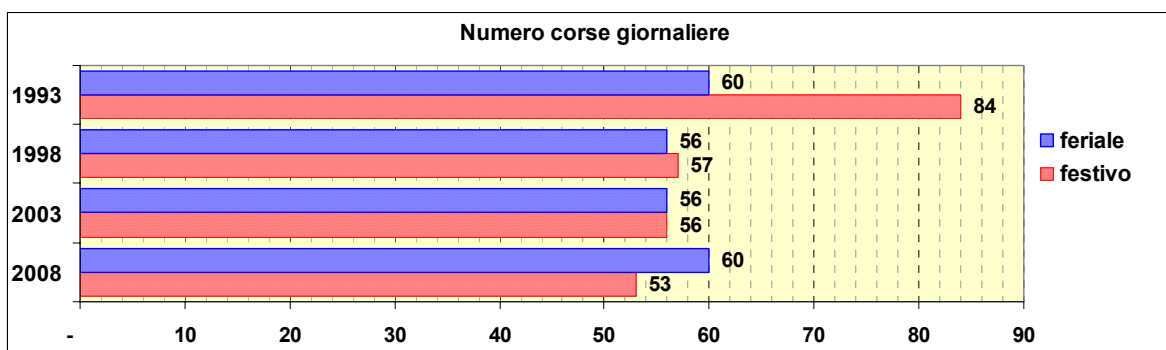

Linea 584

Sub-Bacino COVS

Anno	Percorso principale	Percorsi barrati
1993	Sturla (Via del Tritone) - Via Isonzo - Borgoratti - Via Cadighiara - Via Nasche - Chiesa di Bavari	▪ Sturla (Via del Tritone) - Via Cadighiara
1998	Sturla (Via del Tritone) - Via Isonzo - Borgoratti - Via Cadighiara - Via Nasche - Chiesa di Bavari	▪ Sturla (Via del Tritone) - Via Cadighiara
2003	Sturla (Via del Tritone) - Via Isonzo - Borgoratti - Via Cadighiara - Via Nasche - Chiesa di Bavari	▪ Sturla (Via del Tritone) - Via Cadighiara
2008	Ospedale Gaslini - Via Isonzo - Borgoratti - Via Cadighiara - Via Nasche - Chiesa di Bavari	▪ Ospedale Gaslini - Via Cadighiara