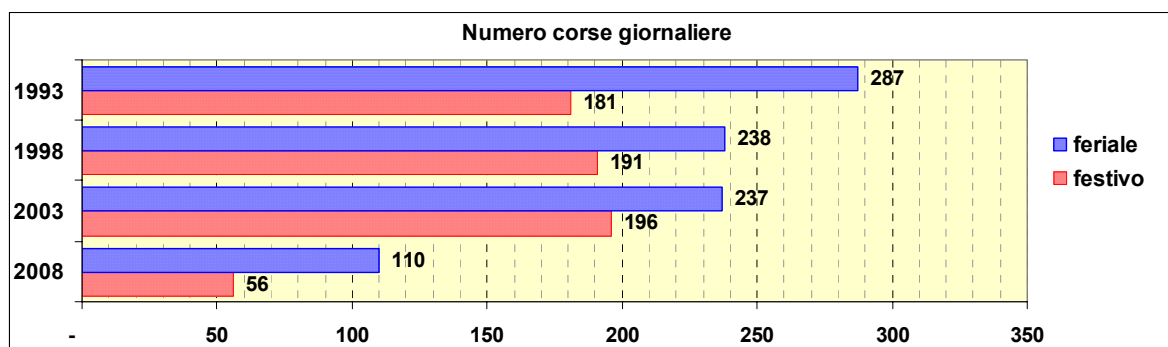

Linea 12

Sub-Bacino FOVB

Anno	Percorso principale	Percorsi barrati
1993	Piazza Caricamento (Via Turati) - Circonvallazione a Mare - Brignole - Via Bobbio - Staglieno - Molassana - Struppa - Prato (Piazza Suppini)	▪ Piazzale Kennedy - Prato (Piazza Suppini)
1998	Piazza Caricamento (Via Turati) - Circonvallazione a Mare - Brignole - Via Bobbio - Staglieno - Molassana - Struppa - Prato (Piazza Suppini)	▪ Piazzale Kennedy - Prato (Piazza Suppini)
2003	Piazza Caricamento (Via della Mercanzia) - Circonvallazione a Mare - Brignole - Via Bobbio - Staglieno - Molassana - Struppa - Prato (Piazzale Brigata Severino)	▪ Piazzale Kennedy - Prato (Piazzale Brigata Severino)
2008	Piazza Caricamento (Via della Mercanzia) - Circonvallazione a Mare - Brignole - Via Bobbio - Staglieno - Molassana - Giro del Fullo