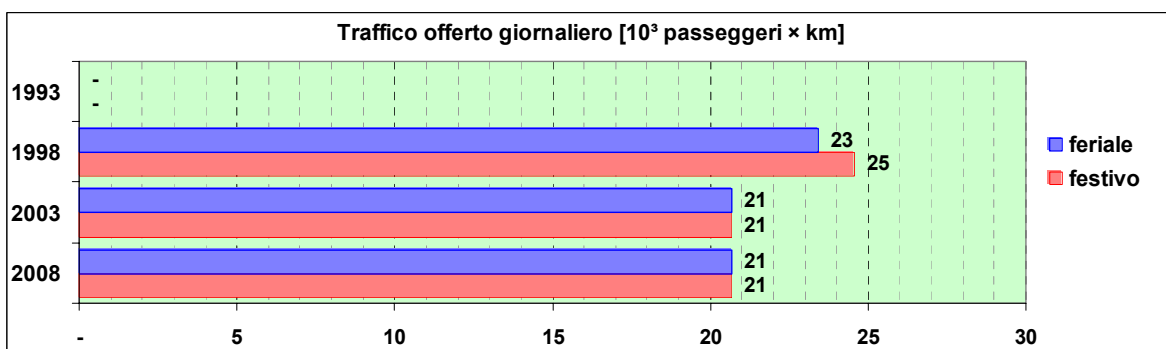

Linea 606

Sub-Bacino ADCE

Anno	Percorso principale	Percorsi barrati
1993	(non presente)	
1998	Boccadasse (Via De Gaspari) - Via Rosselli - Piazza Merani - via Nizza - Tommaseo - Brignole - De Ferrari - Manin - Circ. a Monte - Sant'Ugo - Stazione Principe (Piazza Acquaverde)	
2003	Boccadasse (Via De Gaspari) - Via Rosselli - Piazza Merani - via Nizza - Tommaseo - Brignole - De Ferrari - Manin - Circ. a Monte - Sant'Ugo - Stazione Principe (Piazza Acquaverde)	
2008	Boccadasse (Via De Gaspari) - Via Rosselli - Piazza Merani - via Nizza - Tommaseo - Brignole - De Ferrari - Manin - Circ. a Monte - Sant'Ugo - Stazione Principe (Piazza Acquaverde)