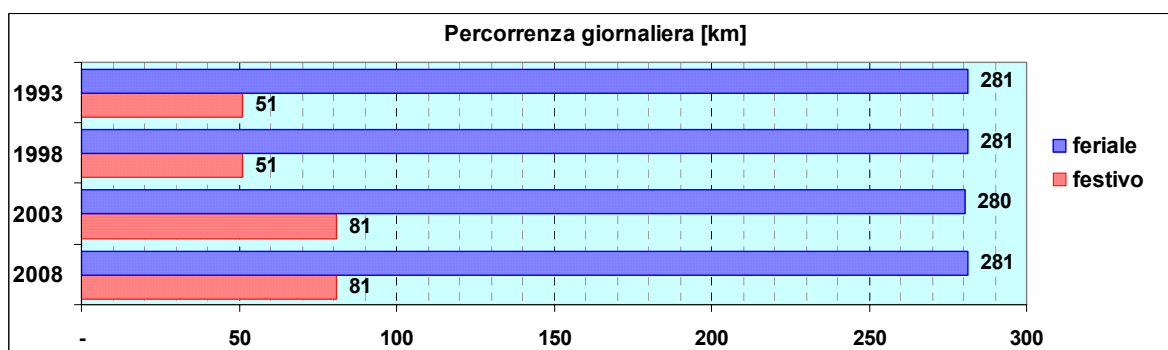

Linea 385

Sub-Bacino COSF

Anno	Percorso principale	Percorsi barrati
1993	Via Torti - Via G.B.D'Albertis - Via Donaver - Via Imperiale	
1998	Via Torti - Via G.B.D'Albertis - Via Donaver - Via Imperiale	
2003	Via Torti - Via G.B.D'Albertis - Via Donaver - Via Imperiale	▪ Piazza Martinez - Via Imperiale
2008	Via Torti - Via G.B.D'Albertis - Via Donaver - Via Imperiale	▪ Piazza Martinez - Via Imperiale