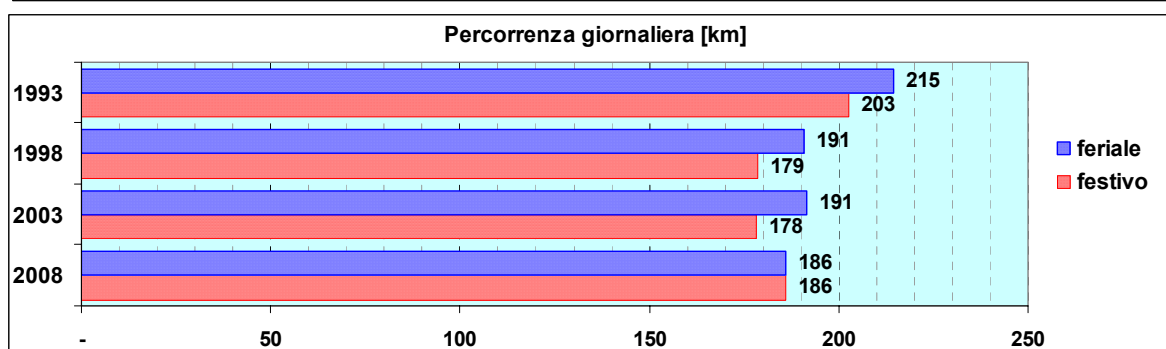

Linea 516 (già 68)

Sub-Bacino CONE

Anno	Percorso principale	Percorsi barrati
1993	Nervi (Via Oberdan) - Via Oberdan - Capolungo - Via Sant' Ilario - Sant'Ilario (linea 68)	
1998	Nervi (Via Oberdan) - Via Oberdan - Capolungo - Via Sant' Ilario - Sant'Ilario (linea 68)	
2003	Nervi (Via Oberdan) - Via Oberdan - Capolungo - Via Sant' Ilario - Sant'Ilario	▪ Nervi (Via Oberdan) - Stazione Nervi - Sant'Ilario
2008	Nervi (Via Oberdan) - Via Oberdan - Capolungo - Via Sant' Ilario - Sant'Ilario