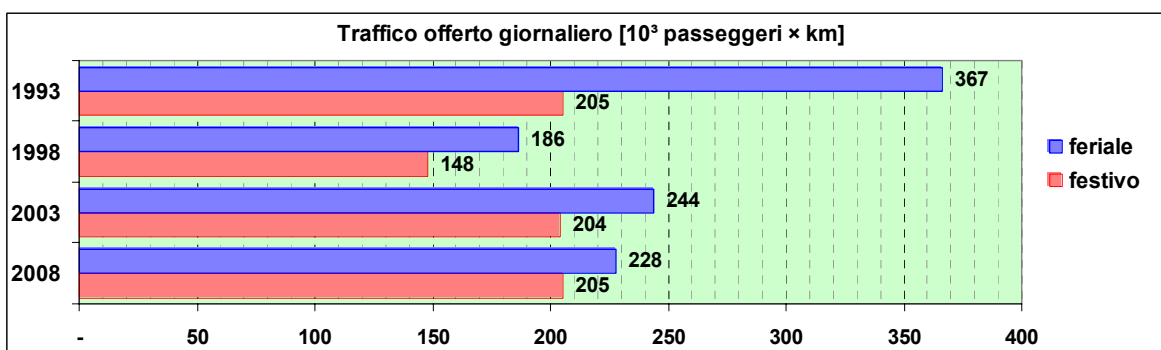

Linea 20

Sub-Bacino FOCE

Anno	Percorso principale	Percorsi barrati
1993	Sampierdarena (Piazza Vittorio Veneto) - Dinegro - Principe - De Ferrari - Corso Buenos Aires - Corso Torino - Foce (Via Rimassa)	<ul style="list-style-type: none"> Sampierdarena (Piazza Vittorio Veneto) - Stazione Brignole (Viale Revel) Corse limitate a Piazza Montano
1998	Sampierdarena (Via Degola) - Dinegro - Principe - De Ferrari - Corso Buenos Aires - Corso Torino - Foce (Via Rimassa)	<ul style="list-style-type: none"> Sampierdarena (Piazza Vittorio Veneto) - Piazza Tommaseo Corse limitate a Piazza Montano
2003	Sampierdarena (Via Degola) - Dinegro - Principe - De Ferrari - Corso Buenos Aires - Corso Torino - Foce (Via Rimassa)	<ul style="list-style-type: none"> Sampierdarena (Piazza Vittorio Veneto) - Piazza Tommaseo Corse limitate a Piazza Montano
2008	Sampierdarena (Piazza Vittorio Veneto) - Dinegro - Principe - De Ferrari - Corso Buenos Aires - Corso Torino - Foce (Via Rimassa)	