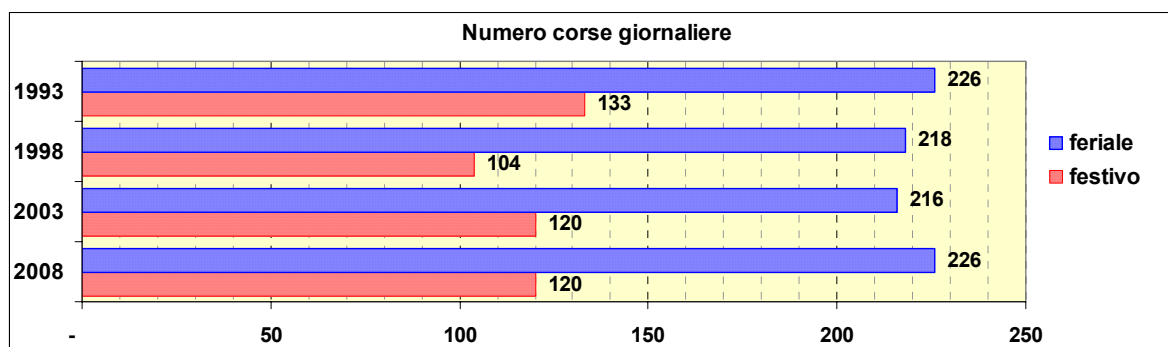

Linea 356

Sub-Bacino ADMA

Anno	Percorso principale	Percorsi barrati
1993	Stazione Brignole (Viale Revel) - Corso Sardegna - Viale Bracelli - Via Loria - Via Fea - Stazione Brignole (Viale Revel)	▪ Via Monticelli - Via Fea - Via Monticelli
1998	Stazione Brignole (Viale Revel) - Corso Sardegna - Viale Bracelli - Via Loria - Via Fea - Stazione Brignole (Viale Revel)	▪ Via Monticelli - Via Fea - Via Monticelli
2003	Stazione Brignole (Viale Revel) - Corso Sardegna - Viale Bracelli - Via Loria - Via Fea - Stazione Brignole (Viale Revel)	▪ Via Fereggiano - Via Fea - Via Fereggiano
2008	Stazione Brignole (Viale Revel) - Corso Sardegna - Viale Bracelli - Via Loria - Via Fea - Stazione Brignole (Viale Revel)	▪ Via Fereggiano - Via Fea - Via Fereggiano