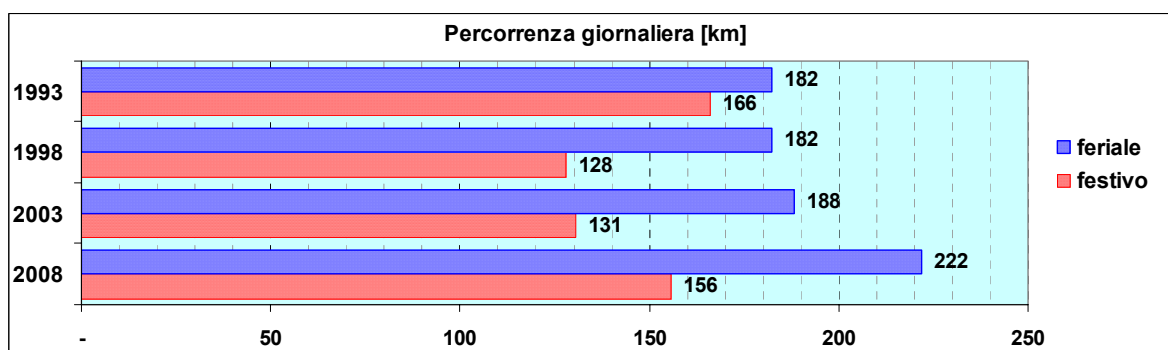

Linea 160

Sub-Bacino COCO

Anno	Percorso principale	Percorsi barrati
1993	S.I.A.C. Campi - Via Rolla - Piazza Massena - Via Cornigliano - Via Malaspina - Via dei Sessanta	▪ Via Cornigliano - Via dei Sessanta
1998	S.I.A.C. Campi - Via Rolla - Piazza Massena - Via Cornigliano - Via Malaspina - Via dei Sessanta	▪ Via Cornigliano - Via dei Sessanta
2003	S.I.A.C. Campi - Corso Perrone - Piazza Massena - Via Cornigliano - Via Malaspina - Via dei Sessanta	▪ Via Cornigliano - Via dei Sessanta
2008	S.I.A.C. Campi - Corso Perrone - Piazza Massena - Via Cornigliano - Via Malaspina - Via dei Sessanta (al ritorno transita per Via Bertolotti)	▪ Via Cornigliano - Via dei Sessanta