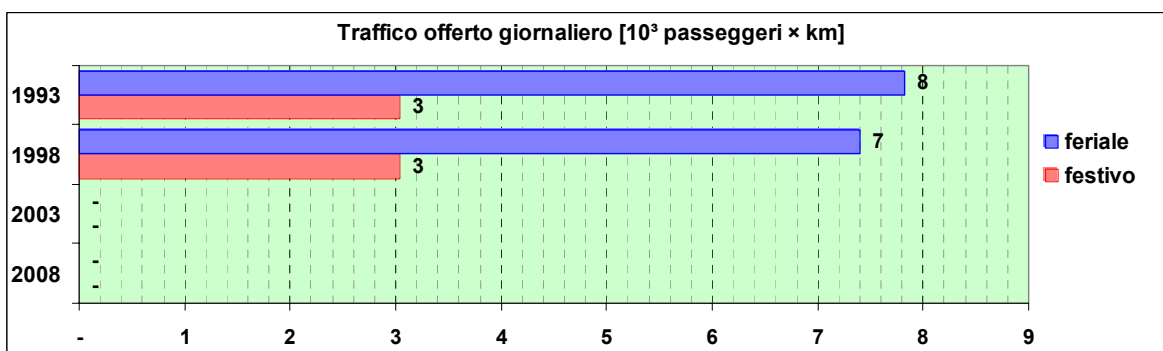

Linea 121

Sub-Bacino COSE

Anno	Percorso principale	Percorsi barrati
1993	Cornigliano (Piazza Savio) - Via Pionieri e Aviatori D' Italia - Aeroporto - Posta Aeroporto	
1998	Cornigliano (Piazza Savio) - Via Pionieri e Aviatori D' Italia - Aeroporto - Posta Aeroporto	
2003	(inglobata nella linea 151)	
2008	(non presente)