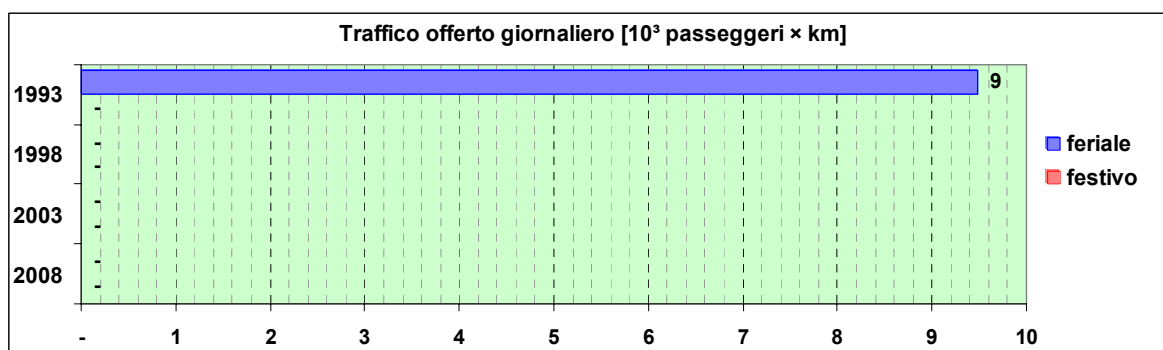

Linea 91

Sub-Bacino SPEC

Anno	Percorso principale	Percorsi barrati
1993	Parcheggio La Marina - Molo Giano - Molo Vecchio - Parcheggio La Marina	
1998	(non presente)	
2003	(non presente)	
2008	(non presente)