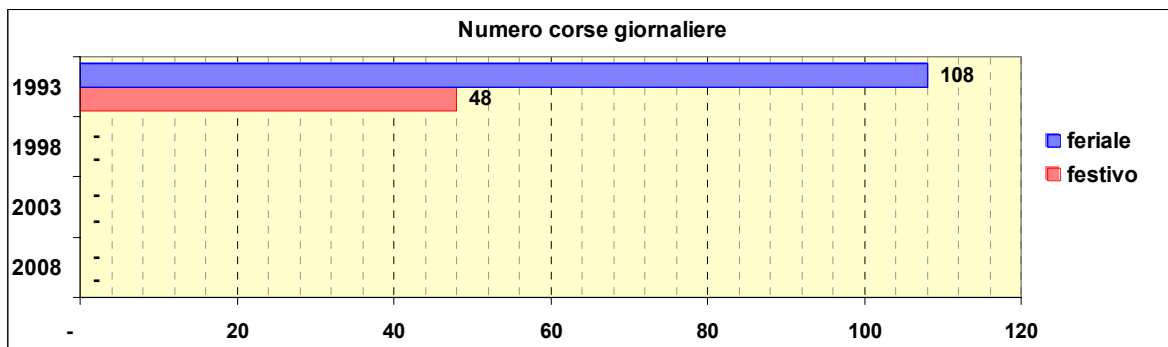

Linea 299

Sub-Bacino COBP

Anno	Percorso principale	Percorsi barrati
1993	Pontedecimo (Piazza Arimondi) - Via Gallino - Località Rimessa (al ritorno transita per Ospedale Pontedecimo)	
1998	(non presente)	
2003	(non presente)	
2008	(non presente)