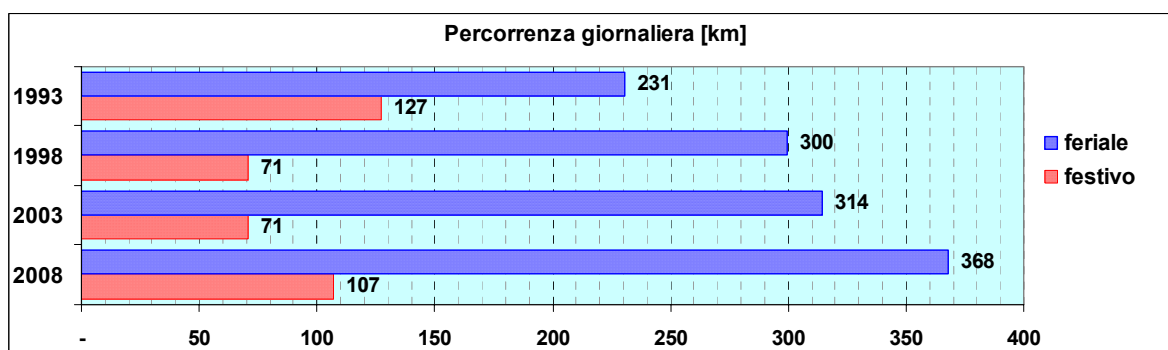

Linea 512

Sub-Bacino COQU

Anno	Percorso principale	Percorsi barrati
1993	Quarto (Via Maggio) - Via Carrara - Via dei Ciclamini - Via degli Anemoni	
1998	Sturla (Piazza Ragazzi del '99) - Via dei Mille - Via Carrara - Via dei Ciclamini - Via degli Iris - Sturla (Piazza Ragazzi del '99)	<ul style="list-style-type: none"> ▪ Sturla - Via degli Anemoni - Sturla ▪ Quarto (Via Maggio) - Via degli Iris - Quarto (Via Maggio)
2003	Sturla (Piazza Ragazzi del '99) - Via dei Mille - Via Carrara - Via dei Ciclamini - Via degli Iris - Sturla (Piazza Ragazzi del '99)	<ul style="list-style-type: none"> ▪ Sturla - Via degli Anemoni - Sturla ▪ Quarto (Via Maggio) - Via degli Iris - Quarto (Via Maggio)
2008	Sturla (Piazza Ragazzi del '99) - Via dei Mille - Via Carrara - Via dei Ciclamini - Via degli Iris - Sturla (Piazza Ragazzi del '99)	<ul style="list-style-type: none"> ▪ Sturla - Via degli Anemoni - Sturla