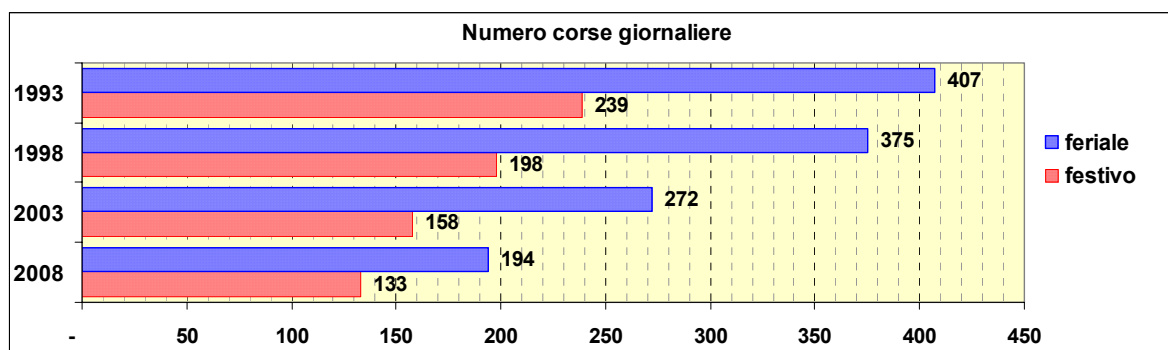

Linea 7

Sub-Bacino FOVP

Anno	Percorso principale	Percorsi barrati
1993	Piazza Caricamento - Sampierdarena - Certosa - Rivarolo - Bolzaneto - Pontedecimo (Via Gallino)	- Via di Francia - Pontedecimo (Via Gallino) - Metro Brin - Pontedecimo (Via Gallino)
1998	Piazza Caricamento - Sampierdarena - Certosa - Rivarolo - Bolzaneto - Pontedecimo (Via Gallino)	- Via di Francia - Pontedecimo (Via Gallino) - Metro Brin - Pontedecimo (Via Gallino)
2003	Metro Brin - Certosa - Rivarolo - Bolzaneto - Pontedecimo (Via Gallino)	
2008	Via Fanti d'Italia - Sampierdarena - Metro Brin - Certosa - Rivarolo - Bolzaneto - Pontedecimo (Via Gallino)