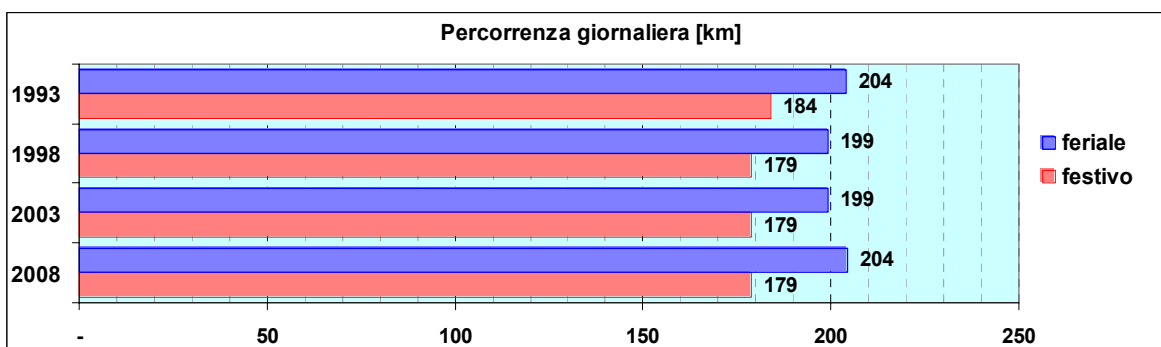

Linea 74

Sub-Bacino COBP

Anno	Percorso principale	Percorsi barrati
1993	Bolzaneto (Via G.B.Custo) - Via Mazzini - Via Massuccone - Via Doge Da Murta - Chiesa di Murta	▪ corse in partenza da Via Bolzaneto
1998	Bolzaneto (Via G.B.Custo) - Via Mazzini - Via Massuccone - Via Doge Da Murta - Chiesa di Murta	▪ corse in partenza da Via Bolzaneto
2003	Bolzaneto (Via G.B.Custo) - Via Mazzini - Via Massuccone - Via Doge Da Murta - Chiesa di Murta	▪ corse in partenza da Via Bolzaneto
2008	Bolzaneto (Via G.B.Custo) - Via Mazzini - Via Massuccone - Via Doge Da Murta - Chiesa di Murta	▪ corse in partenza da Via Bolzaneto