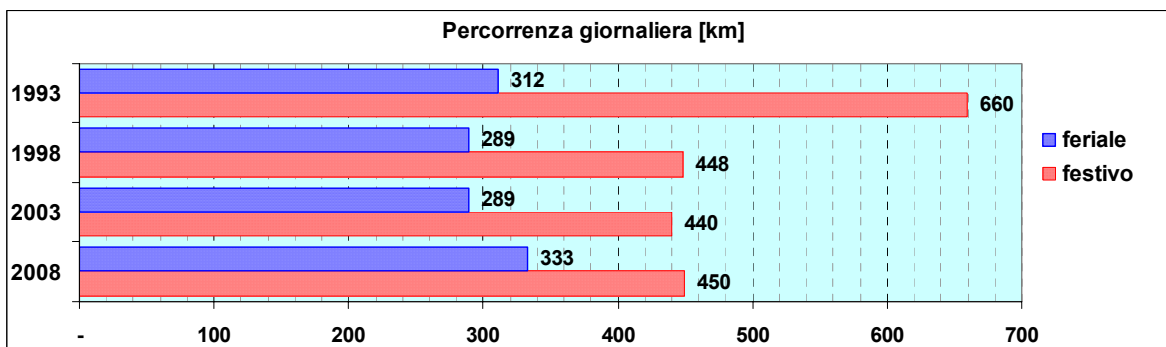

Linea 584

Sub-Bacino COVS

Anno	Percorso principale	Percorsi barrati
1993	Sturla (Via del Tritone) - Via Isonzo - Borgoratti - Via Cadighiara - Via Nasche - Chiesa di Bavari	▪ Sturla (Via del Tritone) - Via Cadighiara
1998	Sturla (Via del Tritone) - Via Isonzo - Borgoratti - Via Cadighiara - Via Nasche - Chiesa di Bavari	▪ Sturla (Via del Tritone) - Via Cadighiara
2003	Sturla (Via del Tritone) - Via Isonzo - Borgoratti - Via Cadighiara - Via Nasche - Chiesa di Bavari	▪ Sturla (Via del Tritone) - Via Cadighiara
2008	Ospedale Gaslini - Via Isonzo - Borgoratti - Via Cadighiara - Via Nasche - Chiesa di Bavari	▪ Ospedale Gaslini - Via Cadighiara