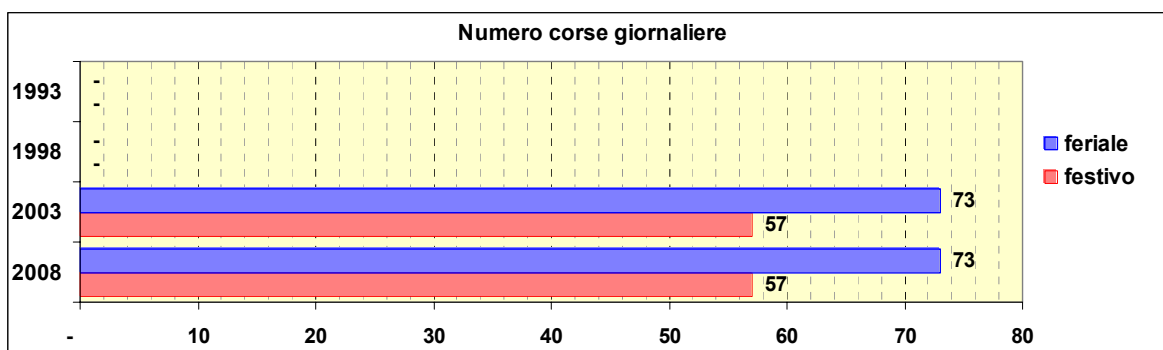

Linea 517

Sub-Bacino CONE

Anno	Percorso principale	Percorsi barrati
1993	(non presente)	
1998	(non presente)	
2003	Nervi (Via Oberdan) - Via del Commercio - Via Oberdan - Via Capolungo - Via Somma - Nervi (Via Oberdan)	▪ Nervi (Viale Franchini) - Cimitero Nervi
2008	Nervi (Via Oberdan) - Via del Commercio - Via Oberdan - Via Capolungo - Via Somma - Nervi (Via Oberdan)	▪ Nervi (Viale Franchini) - Cimitero Nervi