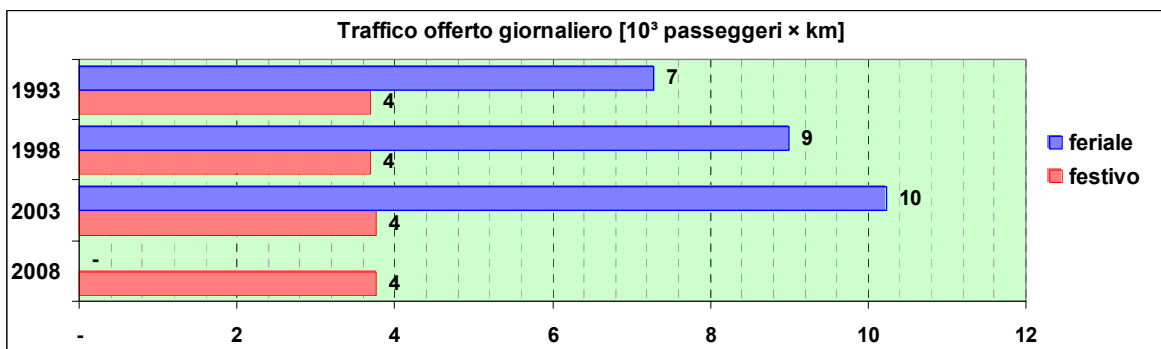

Linea 276

Sub-Bacino COBP

Anno	Percorso principale	Percorsi barrati
1993	San Biagio - Via San Biagio - Via Romairone - Morigallo - Via Morego - Morego	▪ Corse limitate a Morigallo
1998	San Biagio - Via San Biagio - Via Romairone - Morigallo - Via Morego - Morego	▪ Corse limitate a Morigallo ▪ Bolzaneto - Morego
2003	San Biagio - Via San Biagio - Via Romairone - Morigallo - Via Morego - Morego (servizio feriale sostituito da DrinBus)	▪ Corse limitate a Morigallo ▪ Bolzaneto - Morego ▪ Bolzaneto - San Biagio
2008	San Biagio - Via San Biagio - Via Romairone - Morigallo - Via Morego - Morego (servizio feriale sostituito da DrinBus)	▪ Corse limitate a Morigallo