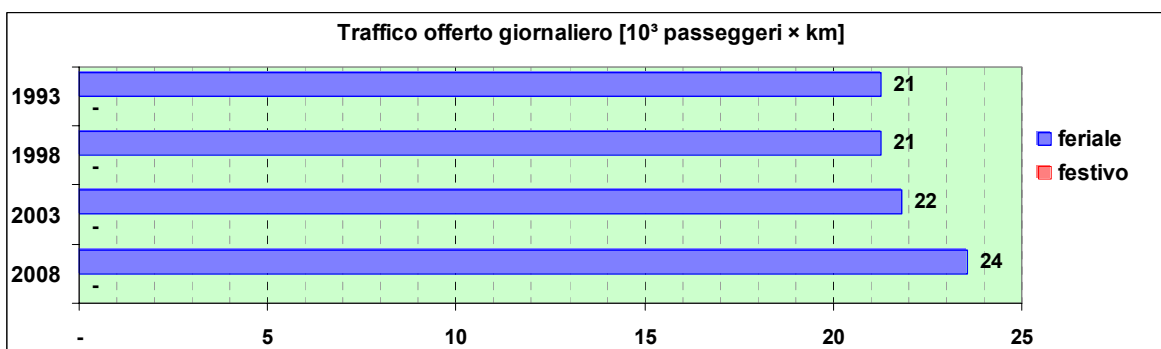

Linea 483

Sub-Bacino ADVB

Anno	Percorso principale	Percorsi barrati
1993	Cimitero Staglieno - Lungobisagno - Piazzale Bligny - Via Terpi - Via Mogadiscio - Cimitero Staglieno	
1998	Cimitero Staglieno - Lungobisagno - Piazzale Bligny - Via Terpi - Via Mogadiscio - Cimitero Staglieno	
2003	Cimitero Staglieno - Lungobisagno - Piazzale Bligny - Via Terpi - Via Mogadiscio - Cimitero Staglieno	
2008	Cimitero Staglieno - Lungobisagno - Piazzale Bligny - Via Terpi - Via Mogadiscio - Cimitero Staglieno	