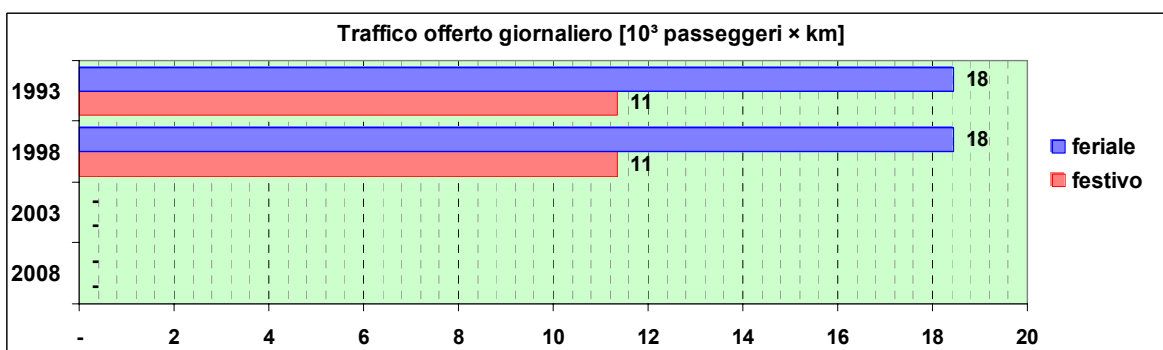

Linea 61

Sub-Bacino COSE

Anno	Percorso principale	Percorsi barrati
1993	Sestri (Via Biancheri) - Piazza Baracca - Viale Canepa - Piazza Arrivabene - Via Chiaravagna - Panigaro	
1998	Sestri (Via Biancheri) - Piazza Baracca - Viale Canepa - Piazza Arrivabene - Via Chiaravagna - Panigaro	
2003	(inglobata nella linea 161)	
2008	(inglobata nella linea 161)