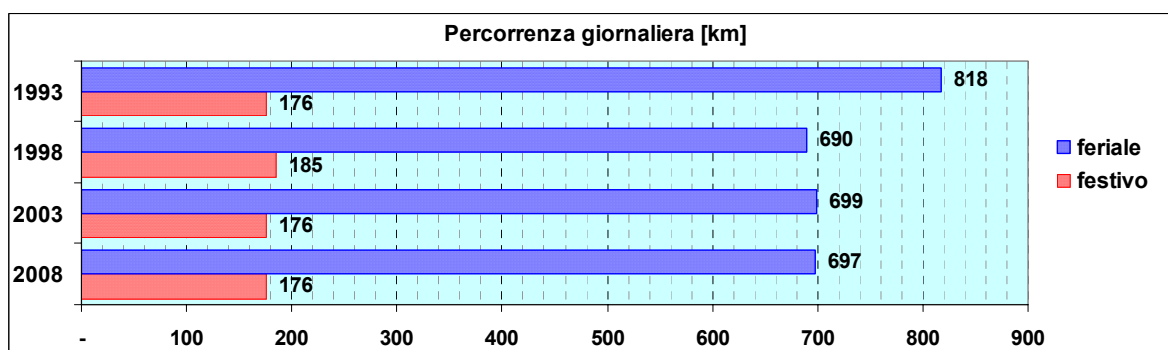

Linea 385

Sub-Bacino COSF

Anno	Percorso principale	Percorsi barrati
1993	Via Torti - Via G.B.D'Albertis - Via Donaver - Via Imperiale	
1998	Via Torti - Via G.B.D'Albertis - Via Donaver - Via Imperiale	
2003	Via Torti - Via G.B.D'Albertis - Via Donaver - Via Imperiale	▪ Piazza Martinez - Via Imperiale
2008	Via Torti - Via G.B.D'Albertis - Via Donaver - Via Imperiale	▪ Piazza Martinez - Via Imperiale