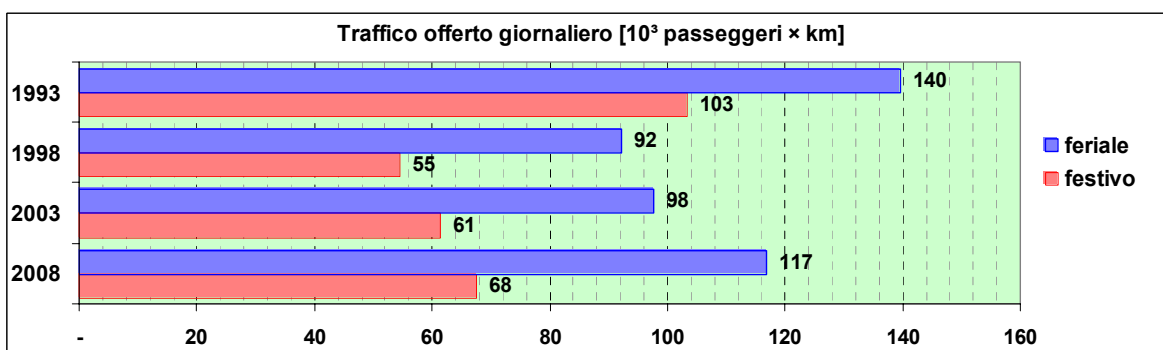

Linea 31

Sub-Bacino FOLE

Anno	Percorso principale	Percorsi barrati
1993	Stazione Brignole (Viale Revel) - Fiera - Corso Italia - Boccadasse - Quarto (Piazzale Crispi)	▪ Piazza De Ferrari (Via Dante) - Nervi (Viale Franchini) ▪ Stazione Brignole (Viale Revel) - Lido
1998	Stazione Brignole (Viale Revel) - Fiera - Corso Italia - Boccadasse - Quarto (Piazzale Crispi)	▪ Stazione Brignole (Viale Revel) - Lido
2003	Stazione Brignole (Piazza Verdi) - Fiera - Corso Italia - Boccadasse - Quarto (Piazzale Crispi)	▪ Stazione Brignole (Viale Revel) - Lido
2008	Stazione Brignole (Piazza Verdi) - Fiera - Corso Italia - Boccadasse - Quarto (Piazzale Crispi)	▪ Stazione Brignole (Viale Revel) - Lido