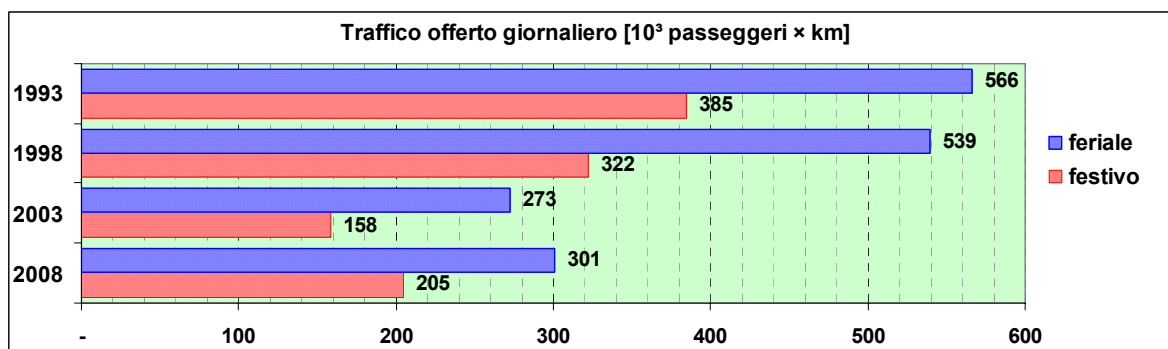

Linea 7

Sub-Bacino FOVP

Anno	Percorso principale	Percorsi barrati
1993	Piazza Caricamento - Sampierdarena - Certosa - Rivarolo - Bolzaneto - Pontedecimo (Via Gallino)	- Via di Francia - Pontedecimo (Via Gallino) - Metro Brin - Pontedecimo (Via Gallino)
1998	Piazza Caricamento - Sampierdarena - Certosa - Rivarolo - Bolzaneto - Pontedecimo (Via Gallino)	- Via di Francia - Pontedecimo (Via Gallino) - Metro Brin - Pontedecimo (Via Gallino)
2003	Metro Brin - Certosa - Rivarolo - Bolzaneto - Pontedecimo (Via Gallino)	
2008	Via Fanti d'Italia - Sampierdarena - Metro Brin - Certosa - Rivarolo - Bolzaneto - Pontedecimo (Via Gallino)