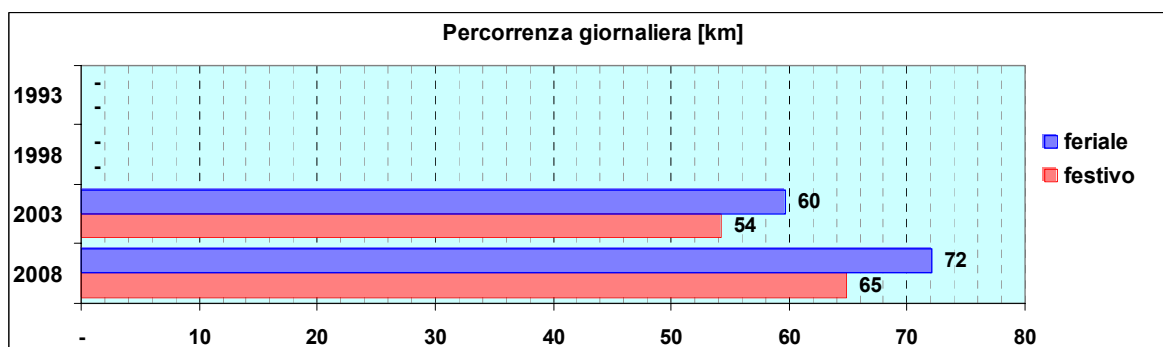

Linea 686

Sub-Bacino ADSM

Anno	Percorso principale	Percorsi barrati
1993	(non presente)	
1998	(non presente)	
2003	Piazza De Ferrari (Via Dante) - Tommaseo - San Martino - Borgoratti - Via Nasche - San Desiderio	
2008	Piazza De Ferrari (Via Dante) - Tommaseo - San Martino - Borgoratti - Via Nasche - San Desiderio	