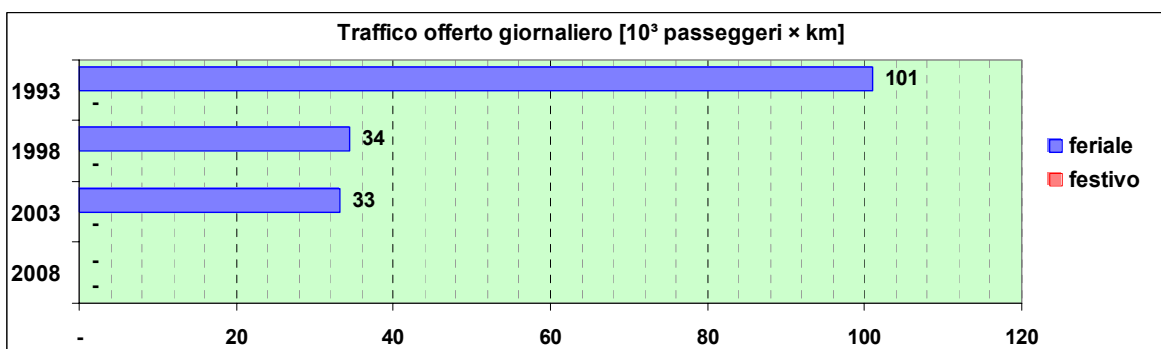

Linee 4-5

Sub-Bacino FOPO

Anno	Percorso principale	Percorsi barrati
1993	Stazione Brignole (Viale Revel) - Circonvallazione a Mare - Caricamento - Sampierdarena - Cornigliano - Sestri (Via Soliman)	Piazza Caricamento - Sestri (Via Soliman)
1998	Stazione Brignole (Viale Revel) - Circonvallazione a Mare - Caricamento - Sampierdarena - Cornigliano - Sestri (Via Menotti)	Piazza Caricamento - Sestri (Via Menotti)
2003	Stazione Brignole (Piazza Verdi) - Circonvallazione a Mare - Caricamento - Sampierdarena - Cornigliano - Sestri (Via Menotti)	Piazza Caricamento - Sestri (Via Menotti)
2008	(non presente)