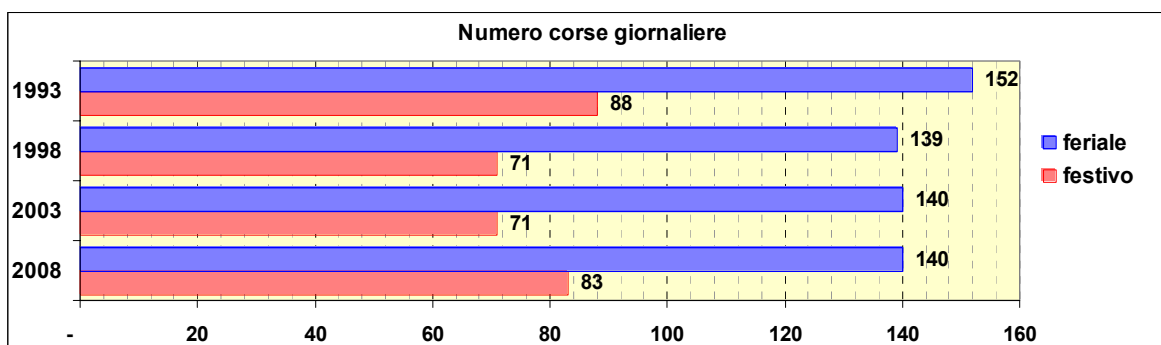

Linea 53

Sub-Bacino ADRI

Anno	Percorso principale	Percorsi barrati
1993	Sestri (Via Travi) - Via Giotto - Via Borzoli - Fegino - Ponte Polcevera - Rivarolo (Piazza Pallavicini)	- Via Venzano - Rivarolo (Piazza Pallavicini) - Sestri (Via Travi) - Via Venzano - Sestri (Via Travi) - Ansaldo Campi - Sestri (Via Travi) - Stazione Borzoli
1998	Sestri (Via Travi) - Via Giotto - Via Borzoli - Fegino - Ponte Polcevera - Rivarolo (Piazza Pallavicini)	- Via Venzano - Rivarolo (Piazza Pallavicini) - Sestri (Via Travi) - Via Venzano - Sestri (Via Travi) - Ansaldo Campi
2003	Sestri (Via Travi) - Via Giotto - Via Borzoli - Fegino - Ponte Polcevera - Rivarolo (Piazza Pallavicini)	- Sestri (Via Travi) - Via Venzano - Sestri (Via Travi) - Ansaldo Campi
2008	Sestri (Via Travi) - Via Giotto - Via Borzoli - Fegino - Ponte Polcevera - Rivarolo (Piazza Pallavicini)	- Sestri (Via Travi) - Via Venzano - Sestri (Via Travi) - Ansaldo Campi