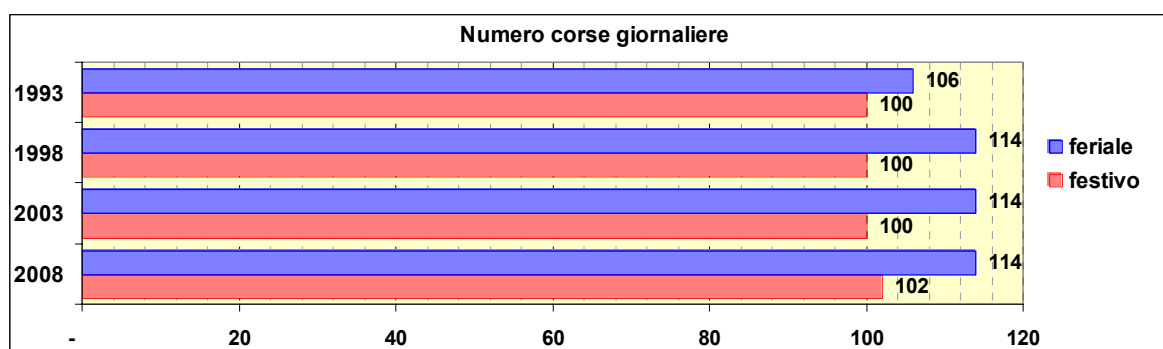

Linea F (Funicolare del Righi)

Sub-Bacino FUNI

Anno	Percorso principale	Percorsi barrati
1993	Zecca - Carbonara - San Nicola - Preve - Madonnetta - San Simone - Righi	
1998	Zecca - Carbonara - San Nicola - Preve - Madonnetta - San Simone - Righi	
2003	Zecca - Carbonara - San Nicola - Preve - Madonnetta - San Simone - Righi	
2008	Zecca - Carbonara - San Nicola - Preve - Madonnetta - San Simone - Righi