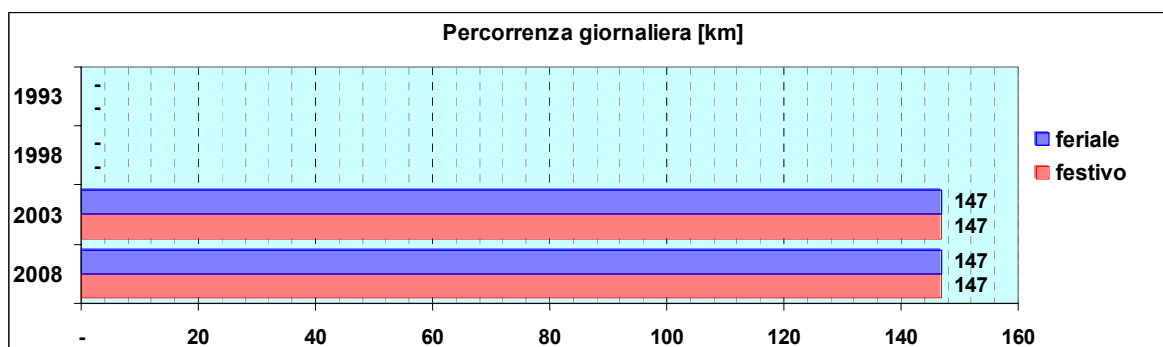

Linea 640

Sub-Bacino ADCO

Anno	Percorso principale	Percorsi barrati
1993	(non presente)	
1998	(non presente)	
2003	Stazione Brignole (Piazza Verdi) - Corvetto - Nunziata - Corso Dogali - Oregina - Via Vesuvio - Via Costanzi	
2008	Stazione Brignole (Piazza Verdi) - Corvetto - Nunziata - Corso Dogali - Oregina - Via Vesuvio - Via Costanzi