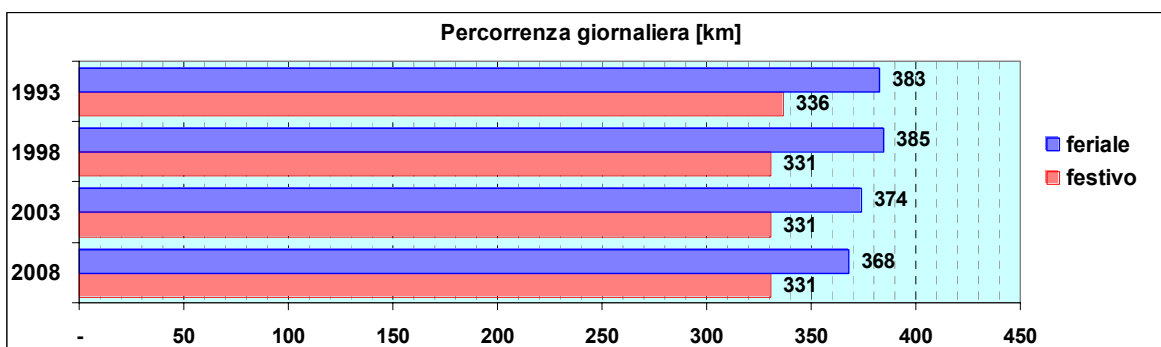

Linea 62

Sub-Bacino COCO

Anno	Percorso principale	Percorsi barrati
1993	Sampierdarena (Via Molteni) - Piazza Massena - Coronata - Via Monte Guano - Testa di Cavallo	▪ Sampierdarena (Via Molteni) - Cimitero Coronata ▪ Sampierdarena (Via Molteni) - Coronata ▪ Piazza Massena - Coronata
1998	Sampierdarena (Via Molteni) - Piazza Massena - Coronata - Via Monte Guano - Testa di Cavallo	▪ Sampierdarena (Via Molteni) - Cimitero Coronata ▪ Sampierdarena (Via Molteni) - Coronata ▪ Piazza Massena - Coronata
2003	Sampierdarena (Via Molteni) - Piazza Massena - Coronata - Via Monte Guano - Testa di Cavallo	▪ Sampierdarena (Via Molteni) - Cimitero Coronata ▪ Sampierdarena (Via Molteni) - Coronata ▪ Piazza Massena - Coronata
2008	Sampierdarena (Via Molteni) - Piazza Massena - Coronata - Via Monte Guano - Testa di Cavallo	▪ Sampierdarena (Via Molteni) - Cimitero Coronata ▪ Sampierdarena (Via Molteni) - Coronata