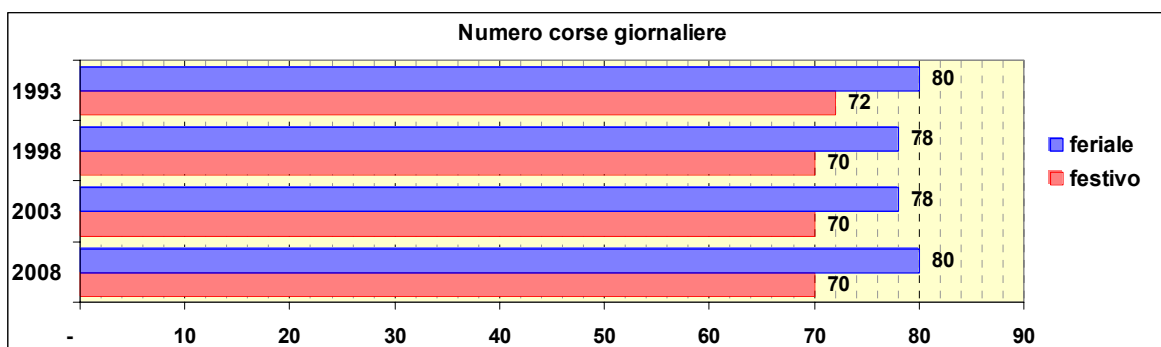

Linea 74

Sub-Bacino COBP

Anno	Percorso principale	Percorsi barrati
1993	Bolzaneto (Via G.B.Custo) - Via Mazzini - Via Massuccone - Via Doge Da Murta - Chiesa di Murta	▪ corse in partenza da Via Bolzaneto
1998	Bolzaneto (Via G.B.Custo) - Via Mazzini - Via Massuccone - Via Doge Da Murta - Chiesa di Murta	▪ corse in partenza da Via Bolzaneto
2003	Bolzaneto (Via G.B.Custo) - Via Mazzini - Via Massuccone - Via Doge Da Murta - Chiesa di Murta	▪ corse in partenza da Via Bolzaneto
2008	Bolzaneto (Via G.B.Custo) - Via Mazzini - Via Massuccone - Via Doge Da Murta - Chiesa di Murta	▪ corse in partenza da Via Bolzaneto