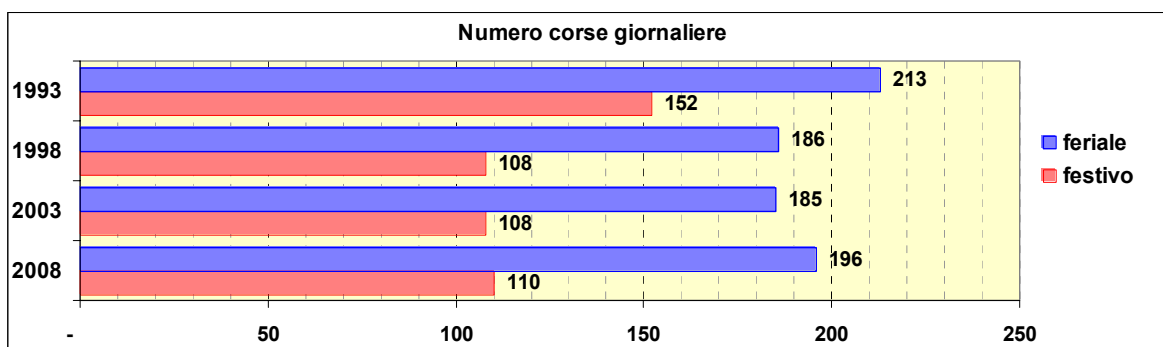

Linea 45

Sub-Bacino ADSM

Anno	Percorso principale	Percorsi barrati
1993	Stazione Brignole (Viale Revel) - Corso Gastaldi - San Martino - Sturla (Via del Tritone)	
1998	Stazione Brignole (Viale Revel) - Corso Gastaldi - San Martino - Sturla (Via del Tritone)	
2003	Stazione Brignole (Viale Revel) - Corso Gastaldi - San Martino - Sturla (Via del Tritone)	
2008	Stazione Brignole (Viale Revel) - Corso Gastaldi - San Martino - Ospedale Gaslini