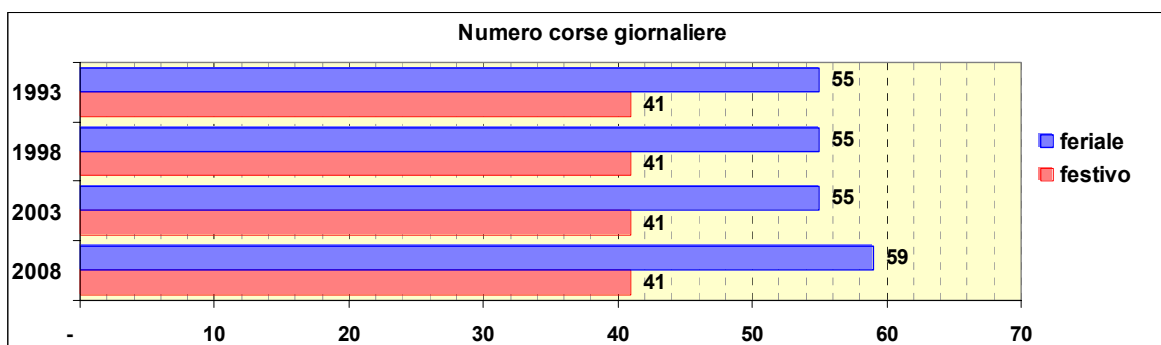

Linea 59

Sub-Bacino COSA

Anno	Percorso principale	Percorsi barrati
1993	Via dei Landi - Via Cantore - Via B.Piovera - Ospedale - Corso Martinetti - Via B.Powell - Belvedere	- Via dei Landi - Via Cantore (Piazza Montano) - Via Cantore (Piazza Montano) - Via Belvedere
1998	Via dei Landi - Via Cantore - Via B.Piovera - Ospedale - Corso Martinetti - Via B.Powell - Belvedere	- Via dei Landi - Via Cantore (Piazza Montano) - Via Cantore (Piazza Montano) - Via Belvedere
2003	Via dei Landi - Via Cantore - Via B.Piovera - Ospedale - Corso Martinetti - Via B.Powell - Belvedere	- Via dei Landi - Via Cantore (Piazza Montano) - Via Cantore (Piazza Montano) - Via Belvedere
2008	Via dei Landi - Via Cantore - Via B.Piovera - Ospedale - Corso Martinetti - Via B.Powell - Belvedere	- Via dei Landi - Via Cantore (Piazza Montano) - Via Cantore (Piazza Montano) - Via Belvedere