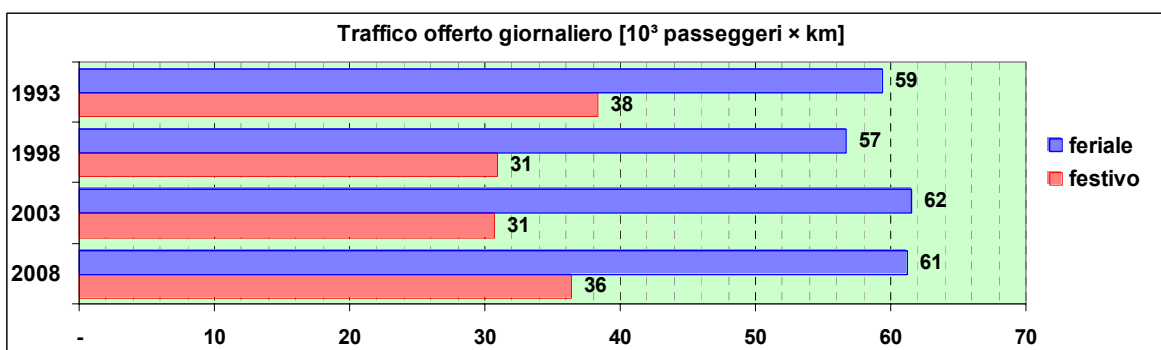

Linea 53

Sub-Bacino ADRI

Anno	Percorso principale	Percorsi barrati
1993	Sestri (Via Travi) - Via Giotto - Via Borzoli - Fegino - Ponte Polcevera - Rivarolo (Piazza Pallavicini)	- Via Venzano - Rivarolo (Piazza Pallavicini) - Sestri (Via Travi) - Via Venzano - Sestri (Via Travi) - Ansaldo Campi - Sestri (Via Travi) - Stazione Borzoli
1998	Sestri (Via Travi) - Via Giotto - Via Borzoli - Fegino - Ponte Polcevera - Rivarolo (Piazza Pallavicini)	- Via Venzano - Rivarolo (Piazza Pallavicini) - Sestri (Via Travi) - Via Venzano - Sestri (Via Travi) - Ansaldo Campi
2003	Sestri (Via Travi) - Via Giotto - Via Borzoli - Fegino - Ponte Polcevera - Rivarolo (Piazza Pallavicini)	- Sestri (Via Travi) - Via Venzano - Sestri (Via Travi) - Ansaldo Campi
2008	Sestri (Via Travi) - Via Giotto - Via Borzoli - Fegino - Ponte Polcevera - Rivarolo (Piazza Pallavicini)	- Sestri (Via Travi) - Via Venzano - Sestri (Via Travi) - Ansaldo Campi