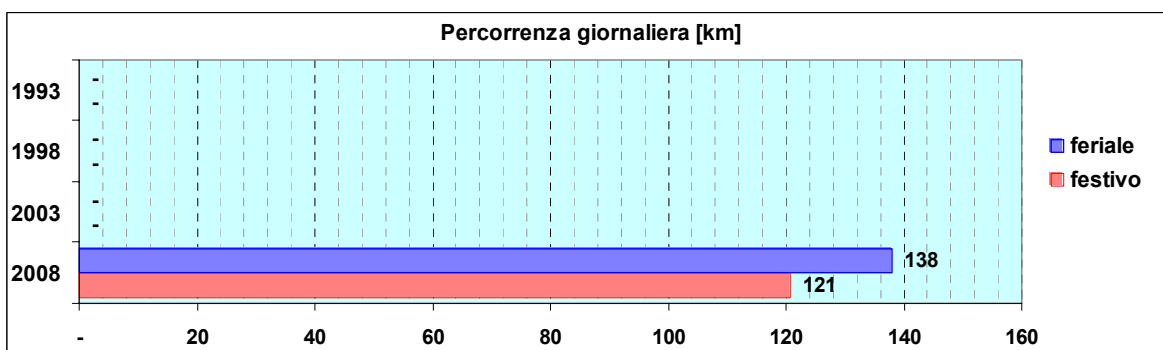

Linea 641

Sub-Bacino ADAL

Anno	Percorso principale	Percorsi barrati
1993	(non presente)	
1998	(non presente)	
2003	(non presente)	
2008	Stazione Principe (Piazza Acquaverde) - Nunziata - De Ferrari - Tommaseo - Albaro - Via Caprera - Via Orsini - Via Isonzo