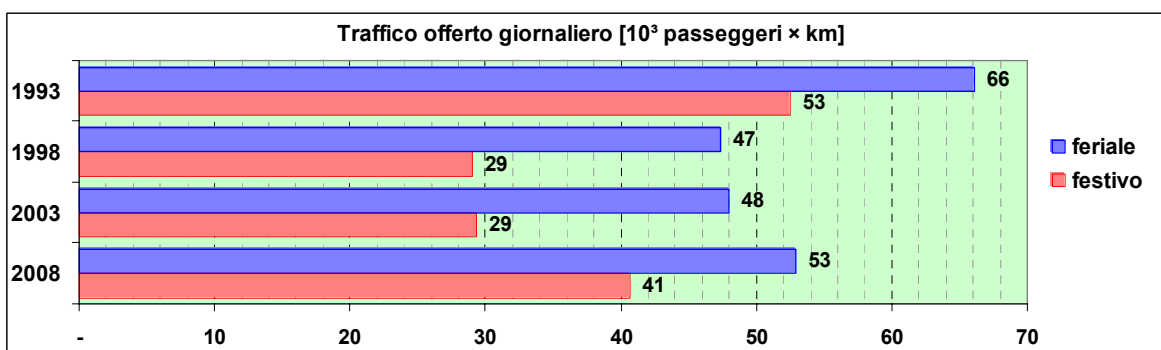

Linea 38

Sub-Bacino ADCO

Anno	Percorso principale	Percorsi barrati
1993	Via Buozzi - Dinegro - Via Venezia - Via Bologna - Via San Marino - Granarolo	
1998	Via Fanti d'Italia - Dinegro - Via Venezia - Via Bologna - Via San Marino - Granarolo	
2003	Via Fanti d'Italia - Dinegro - Via Venezia - Via Bologna - Via San Marino - Granarolo	
2008	Stazione Principe (Piazza Acquaverde) - Dinegro - Via Venezia - Via Bologna - Via San Marino - Granarolo