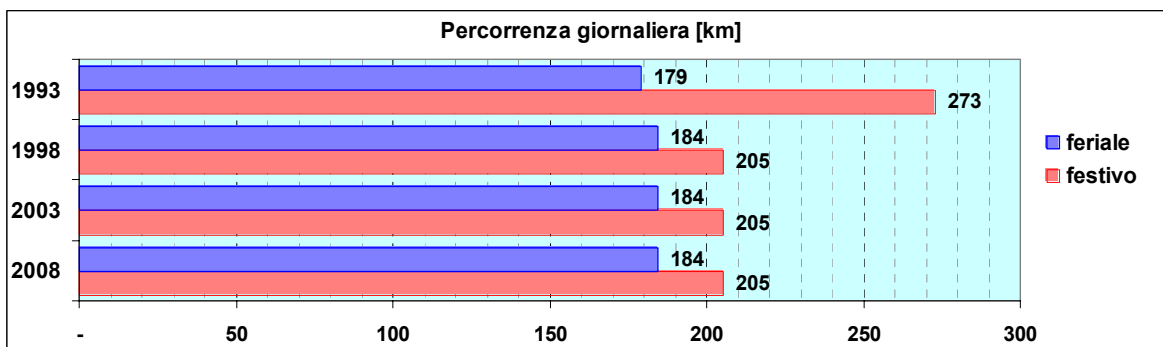

Linea 65

Sub-Bacino COBP

Anno	Percorso principale	Percorsi barrati
1993	Cesino - Via Campomorone - Pontedecimo - Via Val D'Astico - San Cipriano	▪ Cesino - Pontedecimo (Via Gallino) ▪ Pontedecimo (Via Gallino) - San Cipriano
1998	Cesino - Via Campomorone - Pontedecimo - Via Val D'Astico - San Cipriano	▪ Cesino - Pontedecimo (Via Gallino) ▪ Pontedecimo (Via Gallino) - San Cipriano
2003	Cesino - Via Campomorone - Pontedecimo - Via Val D'Astico - San Cipriano	▪ Cesino - Pontedecimo (Via Gallino) ▪ Pontedecimo (Via Gallino) - San Cipriano
2008	Cesino - Via Campomorone - Pontedecimo - Via Val D'Astico - San Cipriano	▪ Cesino - Pontedecimo (Via Gallino) ▪ Pontedecimo (Via Gallino) - San Cipriano