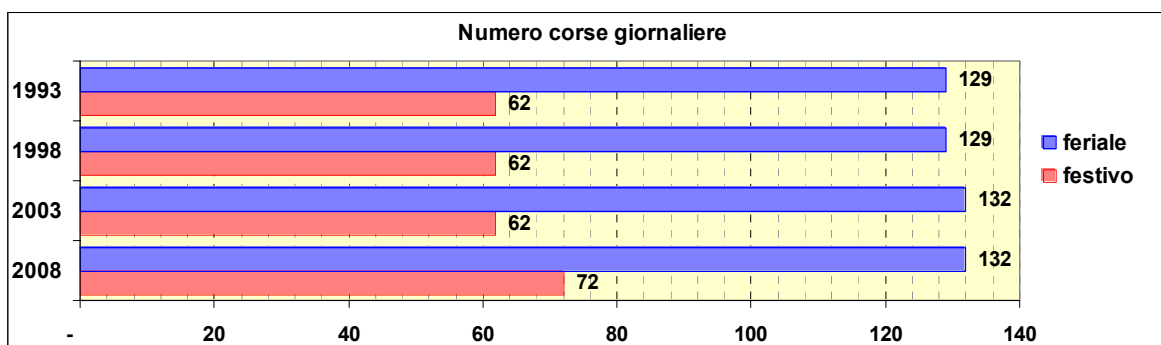

Linea 58

Sub-Bacino COSE

Anno	Percorso principale	Percorsi barrati
1993	Sestri (Via Biancheri) - Viale Canepa - Via Oliva - Piazza Aquileia - Via XVI Giugno - Chiesa della Costa (Piazza Consigliere)	
1998	Sestri (Via Biancheri) - Viale Canepa - Via Oliva - Piazza Aquileia - Via XVI Giugno - Chiesa della Costa (Piazza Consigliere)	
2003	Piazza Consigliere - Via XVI Giugno - Piazza Aquileia - Via Oliva - Viale Canepa - Piazza Baracca - Piazza Consigliere	▪ Piazza Consigliere - Sestri (Piazza Baracca)
2008	Piazza Consigliere - Via XVI Giugno - Piazza Aquileia - Via Oliva - Viale Canepa - Piazza Baracca - Piazza Consigliere	▪ Piazza Consigliere - Sestri (Piazza Baracca)