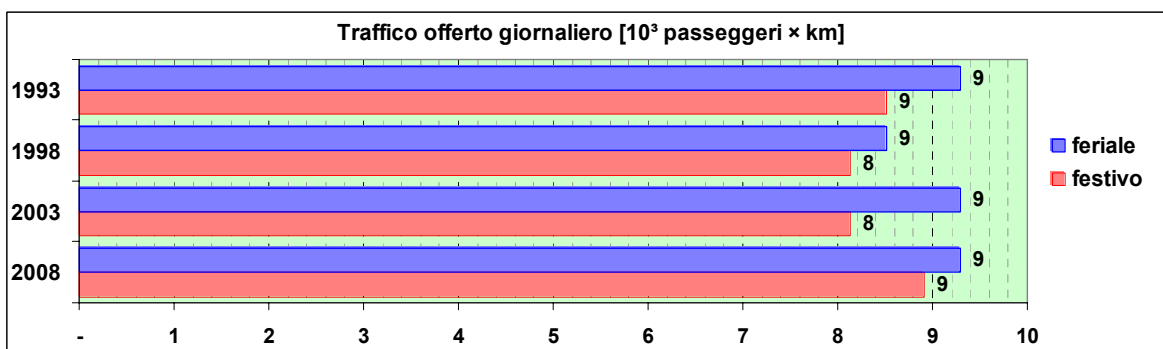

Linea 57

Sub-Bacino CORI

Anno	Percorso principale	Percorsi barrati
1993	Rivarolo (Piazza Pallavicini) - Via Vezzani - Via alla Fornace del Garbo - Chiesa del Garbo	
1998	Rivarolo (Via Rossini) - Via Vezzani - Via alla Fornace del Garbo - Chiesa del Garbo	
2003	Rivarolo (Via Rossini) - Via Vezzani - Via alla Fornace del Garbo - Chiesa del Garbo	
2008	Rivarolo (Via Rossini) - Via Vezzani - Via alla Fornace del Garbo - Chiesa del Garbo