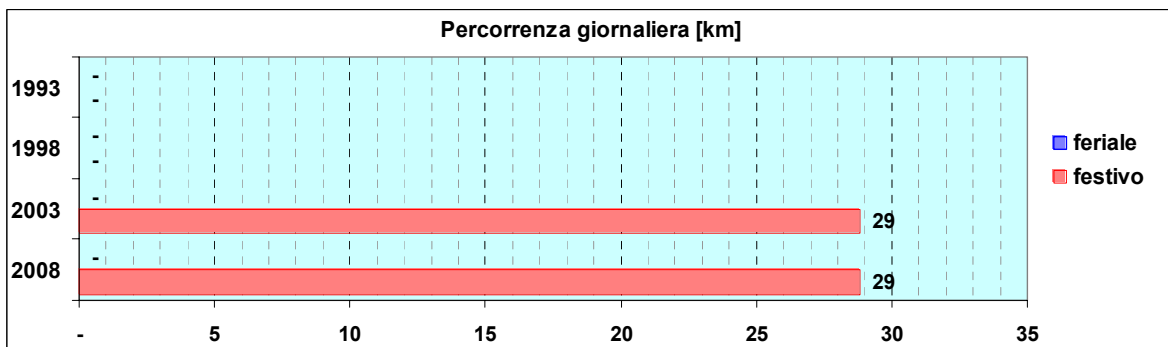

Linea GA

Sub-Bacino SPEC

Anno	Percorso principale	Percorsi barrati
1993	(non presente)	
1998	(non presente)	
2003	Sestri (Via Biancheri) - Via Merano - Via Sant'Alberto - Cappella Carrega - Via Rollino - Santuario NS del Gazzo	
2008	Sestri (Via Biancheri) - Via Merano - Via Sant'Alberto - Cappella Carrega - Via Rollino - Santuario NS del Gazzo