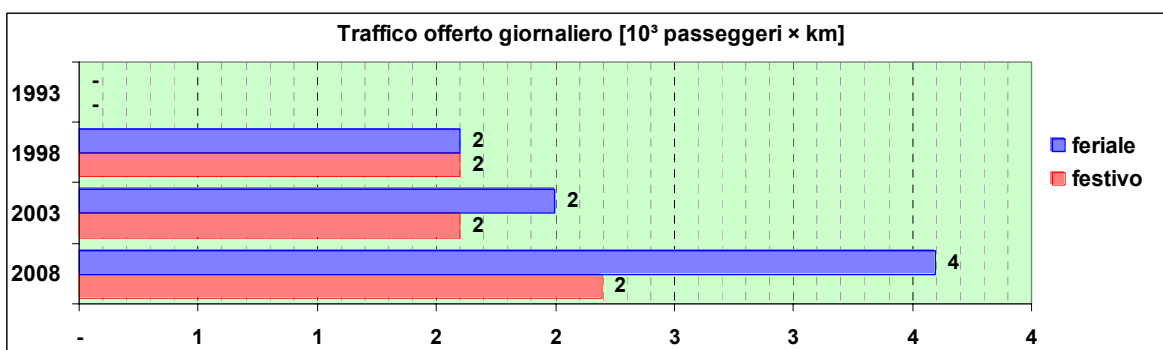

Linea 273

Sub-Bacino CORI

Anno	Percorso principale	Percorsi barrati
1993	(non presente)	
1998	Rivarolo (Via Rossini) - Via Rivarolo - Via Carnia - Via delle Tofane - Via P.N.Cambiaso - Rivarolo (Via Rossini)	
2003	Rivarolo (Via Rossini) - Via Rivarolo - Via Carnia - Via delle Tofane - Via P.N.Cambiaso - Rivarolo (Via Rossini)	
2008	Rivarolo (Via Rossini) - Via Rivarolo - Via Carnia - Via delle Tofane - Via P.N.Cambiaso - Rivarolo (Via Rossini)