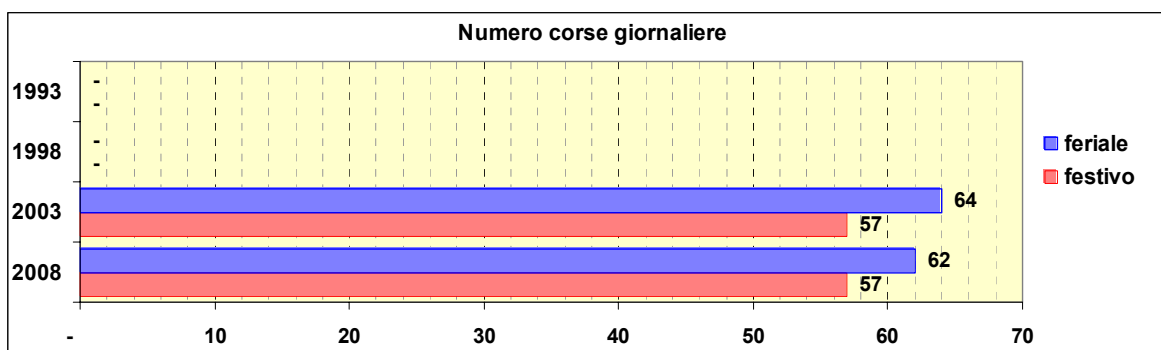

Linea 9

Sub-Bacino FOVP

Anno	Percorso principale	Percorsi barrati
1993	(non presente)	
1998	(non presente)	
2003	Piazza Caricamento - Sampierdarena - Certosa - Rivarolo - Bolzaneto - Pontedecimo (Via Gallino)	
2008	Piazza Caricamento - Sampierdarena - Certosa - Rivarolo - Bolzaneto - Pontedecimo (Via Gallino)