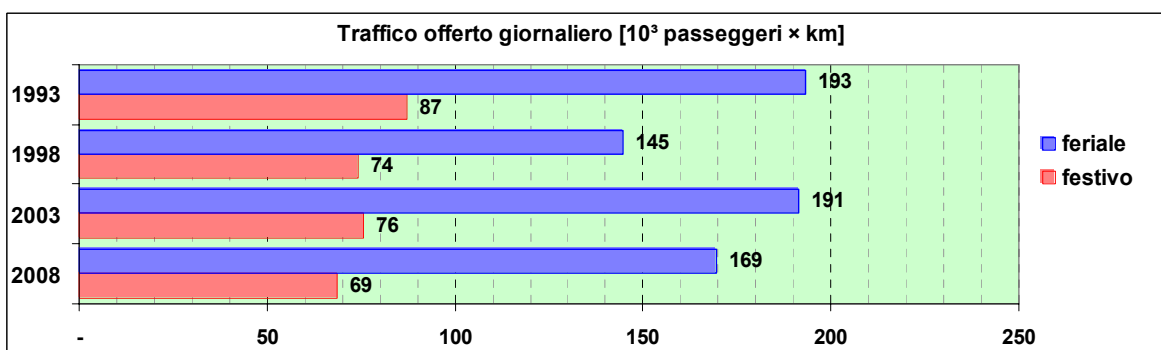

Linea 34

Sub-Bacino ADCE

Anno	Percorso principale	Percorsi barrati
1993	Piazzale San Benigno - Dinegro - Nunziata - Corvetto - Manin - Via Montaldo - Cimitero Staglieno	- Via Fanti d'Italia - Cimitero Staglieno - Piazza della Nunziata - Cimitero Staglieno
1998	Piazzale San Benigno - Dinegro - Nunziata - Corvetto - Manin - Via Montaldo - Cimitero Staglieno	Stazione Principe (Piazza Acquaverde) - Cimitero Staglieno
2003	Stazione Principe (Piazza Acquaverde) - Nunziata - Corvetto - Manin - Via Montaldo - Cimitero Staglieno	
2008	Stazione Principe (Piazza Acquaverde) - Nunziata - Corvetto - Manin - Via Montaldo - Cimitero Staglieno