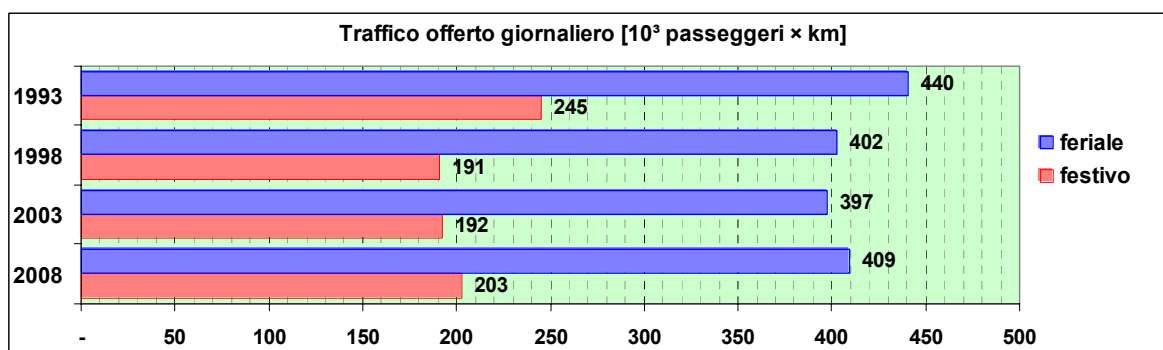

Linea 18

Sub-Bacino FOCE

Anno	Percorso principale	Percorsi barrati
1993	Sampierdarena (Via Degola) - Dinegro - Principe - Brignole - Terralba - Pronto Soccorso San Martino	▪ Sampierdarena (Via Degola) - Ospedale San Martino ▪ Stazione Principe - Ospedale San Martino ▪ Corse limitate a Piazza Montano
1998	Sampierdarena (Piazza Vittorio Veneto) - Dinegro - Principe - Brignole - Terralba - Pronto Soccorso San Martino	▪ Sampierdarena (Piazza Vittorio Veneto) - Ospedale San Martino ▪ Stazione Principe - Ospedale San Martino ▪ Corse limitate a Piazza Montano
2003	Sampierdarena (Piazza Vittorio Veneto) - Dinegro - Principe - Brignole - Terralba - Pronto Soccorso San Martino	▪ Sampierdarena (Via Degola) - Ospedale San Martino ▪ Corse limitate a Piazza Montano
2008	Sampierdarena (Via Degola) - Dinegro - Principe - Brignole - Terralba - Pronto Soccorso San Martino	▪ Sampierdarena (Via Degola) - Ospedale San Martino ▪ Corse limitate a Piazza Montano