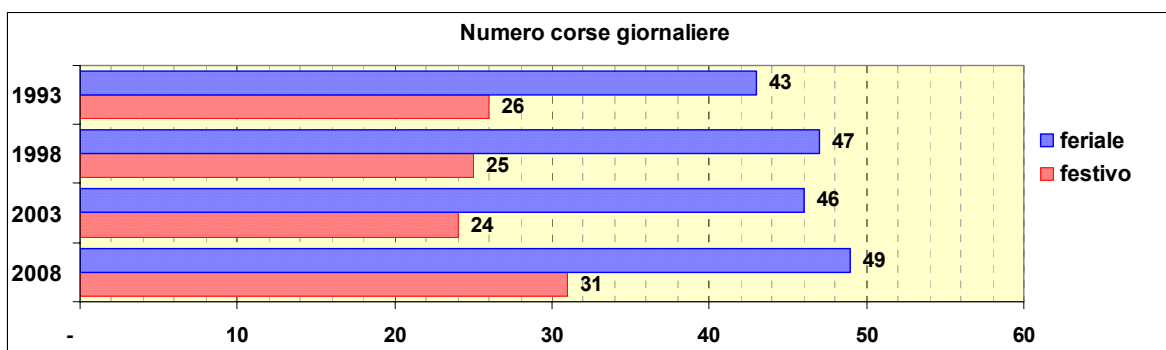

Linea 192

Sub-Bacino COVO

Anno	Percorso principale	Percorsi barrati
1993	Sorgenti Sulfuree (Capolinea Superiore) - Via Salvemini - Via 2 Dicembre - Via Martiri del Turchino - Sorgenti Sulfuree (Capolinea Superiore)	▪ Sorgenti Sulfuree (Capolinea Inferiore) - Via 2 Dicembre - Sorgenti Sulfuree (Capolinea Inferiore)
1998	Stazione Voltri - Sorgenti Sulfuree - Via Salvemini - Via 2 Dicembre - Via Martiri del Turchino - Stazione Voltri	
2003	Stazione Voltri - Sorgenti Sulfuree - Via Salvemini - Via Novella - Via 2 Dicembre - Via De Sanctis - Stazione Voltri	
2008	Stazione Voltri - Sorgenti Sulfuree - Via Salvemini - Via Novella - Via 2 Dicembre - Via De Sanctis - Stazione Voltri	▪ Voltri (Via Don Verità) - Via 2 Dicembre - Voltri (Via Don Verità)