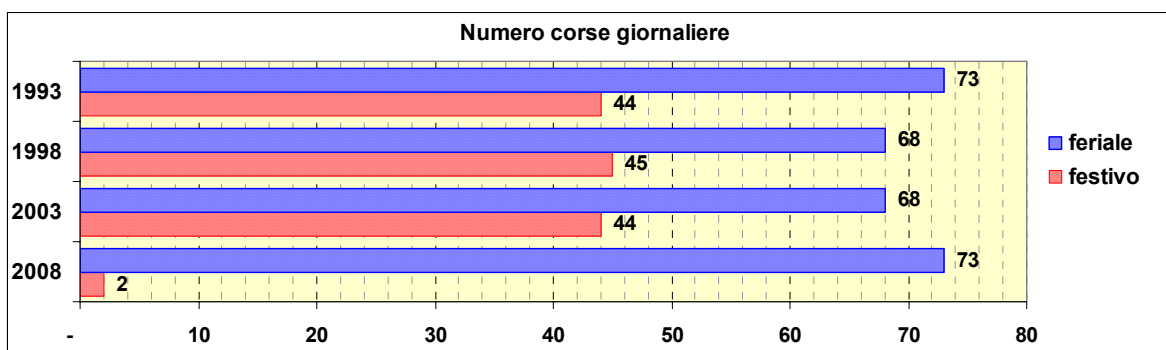

Linea 478

Sub-Bacino COMO

Anno	Percorso principale	Percorsi barrati
1993	Molassana (Largo Boccardo) - Giro del Fullo - Struppa - Via Da Verrazzano - Fontanegli - Via Montelungo - Sant'Eusebio	▪ Fontanegli - Sant'Eusebio
1998	Molassana (Largo Boccardo) - Giro del Fullo - Struppa - Via Da Verrazzano - Fontanegli - Via Montelungo - Sant'Eusebio	▪ Fontanegli - Sant'Eusebio
2003	Molassana (Largo Boccardo) - Giro del Fullo - Struppa - Via Da Verrazzano - Fontanegli - Via Montelungo - Sant'Eusebio	▪ Fontanegli - Sant'Eusebio
2008	Molassana (Largo Boccardo) - Giro del Fullo - Struppa - Via Da Verrazzano - Fontanegli - Via Montelungo - Sant'Eusebio	▪ Fontanegli - Sant'Eusebio