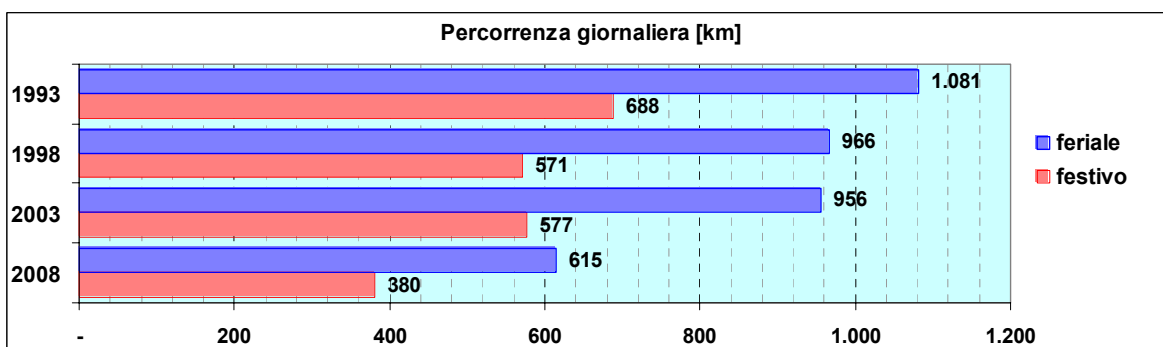

Linea 43

Sub-Bacino ADAL

Anno	Percorso principale	Percorsi barrati
1993	Stazione Brignole (Viale Revel) - San Martino - Albaro - Via Caprera - Viale Cembrano - Quarto Castagna	▪ Stazione Brignole - Quarto (via Maggio)
1998	Stazione Brignole (Viale Revel) - San Martino - Albaro - Via Caprera - Viale Cembrano - Quarto Castagna	▪ Stazione Brignole - Quarto (via Maggio)
2003	Stazione Brignole (Viale Revel) - San Martino - Albaro - Via Caprera - Viale Cembrano - Quarto Castagna	▪ Stazione Brignole - Quarto (via Maggio)
2008	Stazione Brignole (Viale Revel) - Tommaseo - Albaro - Ospedale San Martino - Stazione Brignole (Viale Revel)