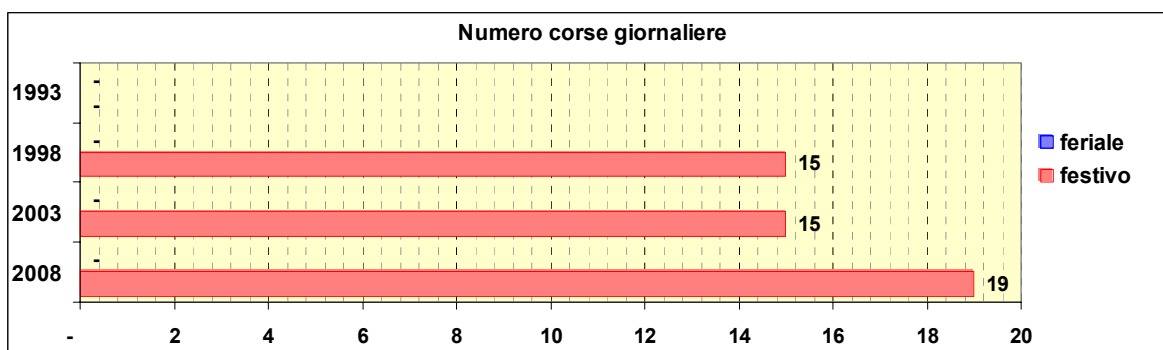

Linea 474

Sub-Bacino COMO

Anno	Percorso principale	Percorsi barrati
1993	(non presente)	▪
1998	Preli - Via Lodi - Via Piacenza - Piazzale Bligny - Via Terpi - Via Mogadiscio - Preli	
2003	Preli - Via Lodi - Via Piacenza - Piazzale Bligny - Via Terpi - Via Mogadiscio - Preli	
2008	Preli - Via Lodi - Via Piacenza - Piazzale Bligny - Via Terpi - Via Mogadiscio - Preli	