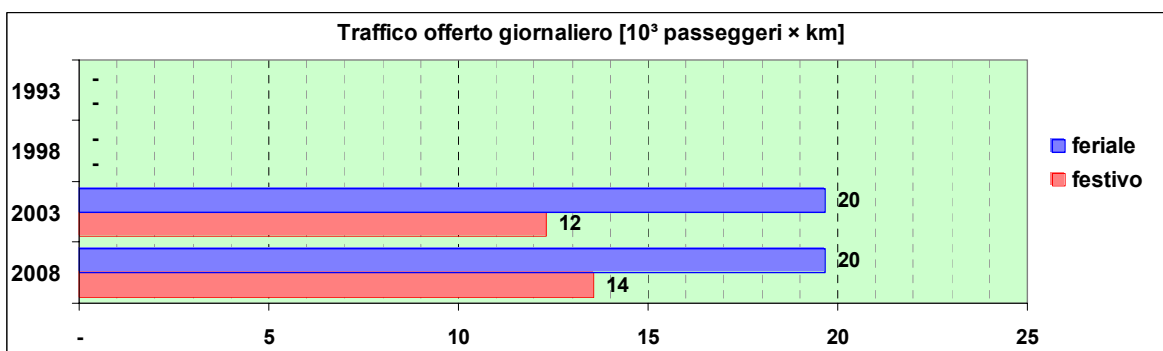

Linea 128

Sub-Bacino COSE

Anno	Percorso principale	Percorsi barrati
1993	(non presente)	
1998	(non presente)	
2003	Via Sant'Elia - Via Sparta - Via Giotto - Piazza Baracca - Via San Giovanni Battista - Via Santa Maria Costa - Piazza Di Vittorio	▪ Sestri (Piazza Baracca) - Piazza Di Vittorio
2008	Via Sant'Elia - Via Sparta - Via Giotto - Piazza Baracca - Via San Giovanni Battista - Via Santa Maria Costa - Piazza Di Vittorio	▪ Sestri (Piazza Baracca) - Piazza Di Vittorio