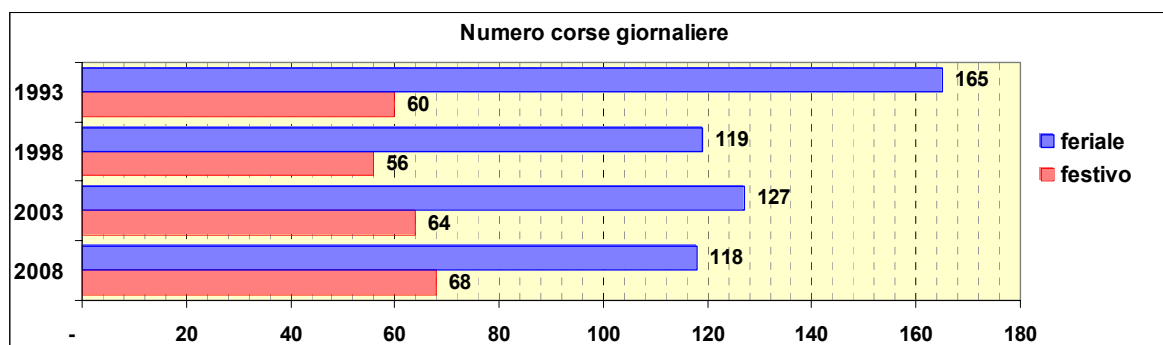

Linea 63

Sub-Bacino FOVP

Anno	Percorso principale	Percorsi barrati
1993	Cornigliano (Piazza Massena) - Campi - Fegino - Bolzaneto - Via Romairone - Pontedecimo (Piazza Arimondi)	▪ Sampierdarena (Via Avio) - Centro Artigiani ▪ Sampierdarena (Via Avio) - Ansaldo Fegino
1998	Sampierdarena (Via Avio) - Campi - Fegino - Bolzaneto - Via Romairone - Pontedecimo (Piazza Arimondi)	▪ Sampierdarena (Via Avio) - Centro Artigiani - Pontedecimo (Piazza Arimondi) ▪ Piazza Massena - Pontedecimo (P.Arimondi) ▪ Sampierdarena (Via Avio) - Ansaldo Fegino
2003	Sampierdarena (Via Avio) - Campi - Fegino - Bolzaneto - Via Romairone - Pontedecimo (Via Gallino)	▪ Sampierdarena (Via Avio) - Centro Artigiani - Pontedecimo (Via Gallino) ▪ Piazza Massena - Pontedecimo (Via Gallino) ▪ Sampierdarena (Via Avio) - Ansaldo Fegino
2008	Sampierdarena (Via Avio) - Campi - Fegino - Bolzaneto - Via Romairone - Pontedecimo (Via Anfossi)	▪ Sampierdarena (Via Avio) - Centro Artigiani - Pontedecimo (Via Anfossi) ▪ Piazza Massena - Pontedecimo (Via Anfossi)