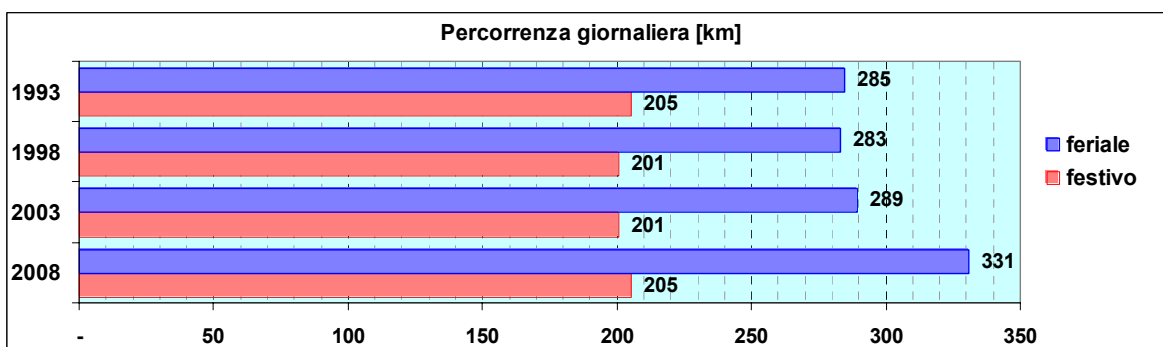

Linea 188

Sub-Bacino CPR

Anno	Percorso principale	Percorsi barrati
1993	Pra (Via Pra) - Via Cordanieri - Via Finale - Via Quasimodo - Pegli Tre - Via Ungaretti - Pra (Via Pra)	
1998	Pra (Via Pra) - Via Cordanieri - Via Finale - Via Quasimodo - Pegli Tre - Via Ungaretti - Pra (Via Pra)	▪ Pra - Via Laviosa - Pra
2003	Pra (Via Pra) - Via Cordanieri - Via Finale - Via Quasimodo - Pegli Tre - Via Ungaretti - Pra (Via Pra)	▪ Pra - Via Laviosa - Pra ▪ Pra - Piazza Laura - Via Cordanieri ▪ Via Cordanieri - Piazza Laura - Pra
2008	Pra (Piazza De Cristoforis) - Via Cordanieri - Via Finale - Via Quasimodo - Pegli Tre - Via Ungaretti - Pra (Piazza De Cristoforis)	▪ Pra - Via Laviosa - Pra ▪ Pra - Piazza Laura - Pra