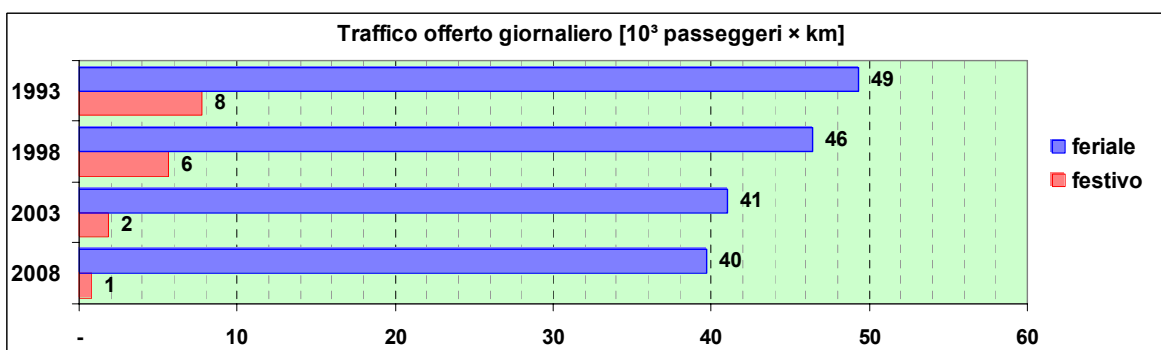

Linea 85

Sub-Bacino COVS

Anno	Percorso principale	Percorsi barrati
1993	Stazione Brignole (Viale Revel) - Tommaseo - San Martino - Borgoratti - Via Nasche - Chiesa di Bavari	▪ Borgoratti (Piazza Rotonda) - Chiesa di Bavari
1998	Stazione Brignole (Viale Revel) - Tommaseo - San Martino - Borgoratti - Via Nasche - Chiesa di Bavari	▪ Borgoratti (Piazza Rotonda) - Chiesa di Bavari
2003	Stazione Brignole (Piazza Verdi) - Tommaseo - San Martino - Borgoratti - Via Nasche - Chiesa di Bavari	▪ Borgoratti (Piazza Rotonda) - Chiesa di Bavari
2008	Stazione Brignole (Piazza Verdi) - Tommaseo - San Martino - Borgoratti - Via Nasche - Chiesa di Bavari	▪ Borgoratti (Piazza Rotonda) - Chiesa di Bavari