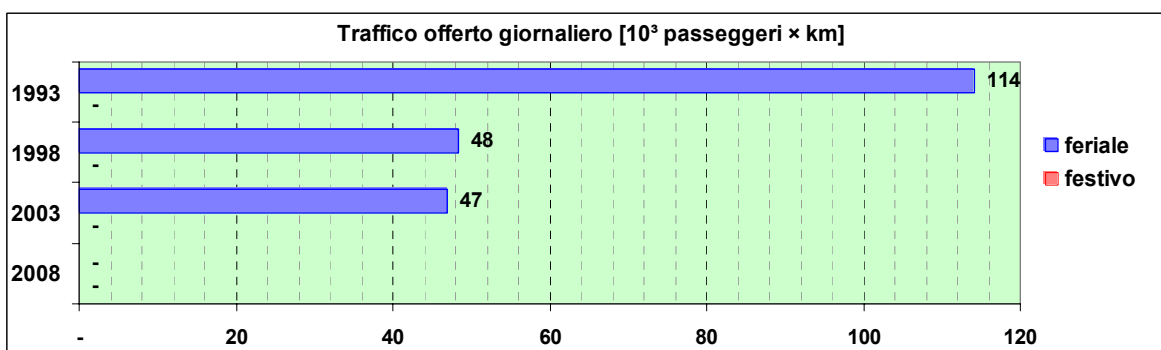

Linea 22

Sub-Bacino ADRI

Anno	Percorso principale	Percorsi barrati
1993	Sestri (Via Menotti) - Cornigliano - Sampierdarena - Certosa - Rivarolo (Via Pallavicini)	
1998	Sestri (Via Soliman) - Cornigliano - Sampierdarena - Certosa - Rivarolo (Via Pallavicini)	
2003	Sestri (Via Soliman) - Cornigliano - Sampierdarena - Certosa - Rivarolo (Via Pallavicini)	
2008	(non presente)