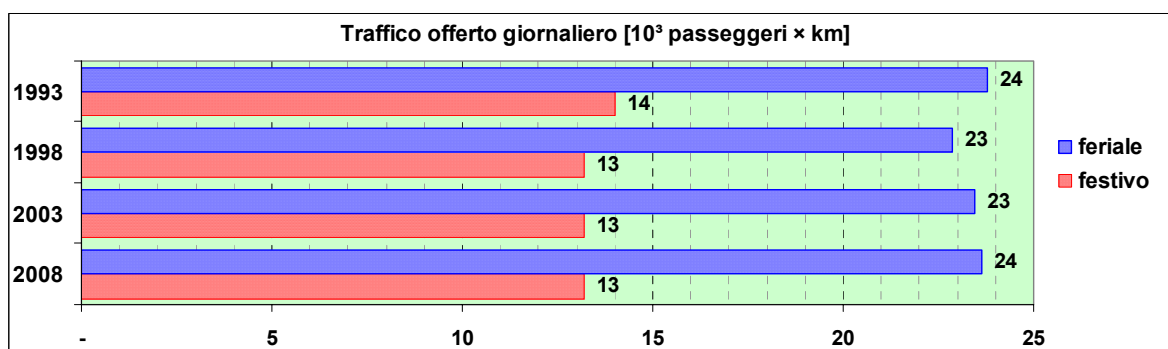

Linea 477 (già 77)

Sub-Bacino COMO

Anno	Percorso principale	Percorsi barrati
1993	Via Geirato - Molassana - Via San Felice - Cartagenova (linea 77)	▪ Molassana (Largo Boccardo) - Cartagenova ▪ Via Geirato - Molassana (Largo Boccardo)
1998	Via Geirato - Molassana - Via San Felice - Cartagenova	▪ Molassana (Largo Boccardo) - Cartagenova ▪ Via Geirato - Molassana (Largo Boccardo)
2003	Via Geirato - Molassana - Via San Felice - Cartagenova	▪ Molassana (Largo Boccardo) - Cartagenova ▪ Via Geirato - Molassana (Largo Boccardo)
2008	Via Geirato - Molassana - Via San Felice - Cartagenova	▪ Molassana (Largo Boccardo) - Cartagenova ▪ Via Geirato - Molassana (Largo Boccardo)