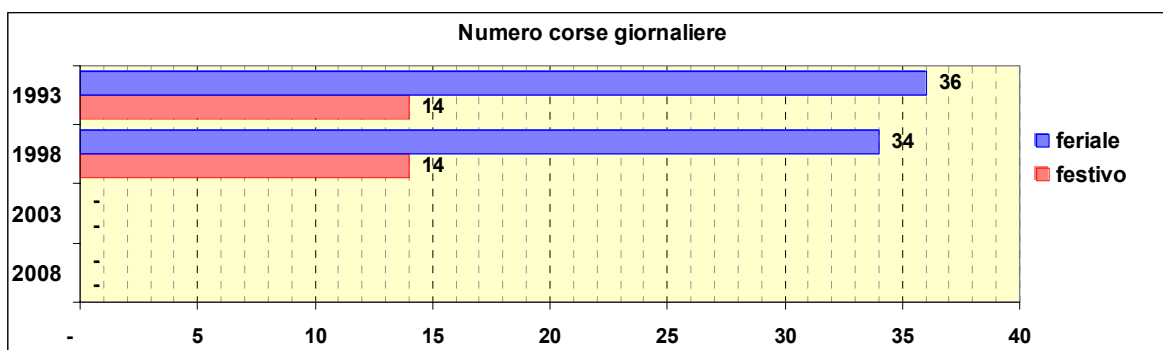

Linea 121

Sub-Bacino COSE

Anno	Percorso principale	Percorsi barrati
1993	Cornigliano (Piazza Savio) - Via Pionieri e Aviatori D' Italia - Aeroporto - Posta Aeroporto	
1998	Cornigliano (Piazza Savio) - Via Pionieri e Aviatori D' Italia - Aeroporto - Posta Aeroporto	
2003	(inglobata nella linea 151)	
2008	(non presente)