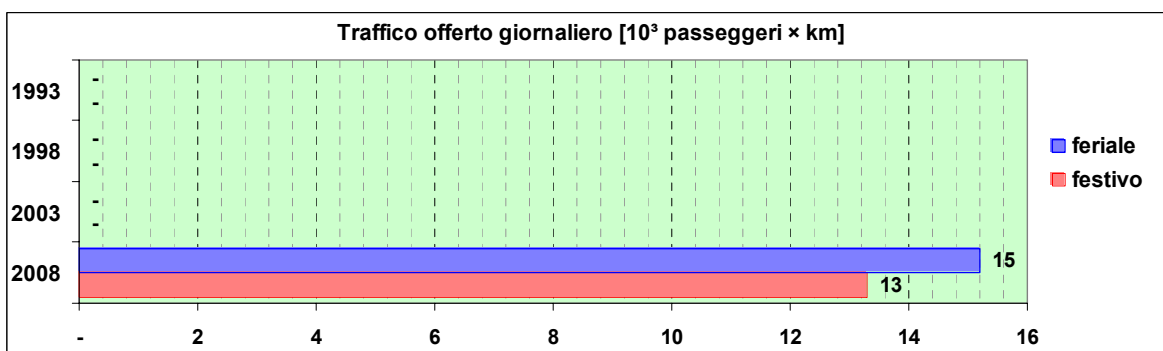

Linea 641

Sub-Bacino ADAL

Anno	Percorso principale	Percorsi barrati
1993	(non presente)	
1998	(non presente)	
2003	(non presente)	
2008	Stazione Principe (Piazza Acquaverde) - Nunziata - De Ferrari - Tommaseo - Albaro - Via Caprera - Via Orsini - Via Isonzo