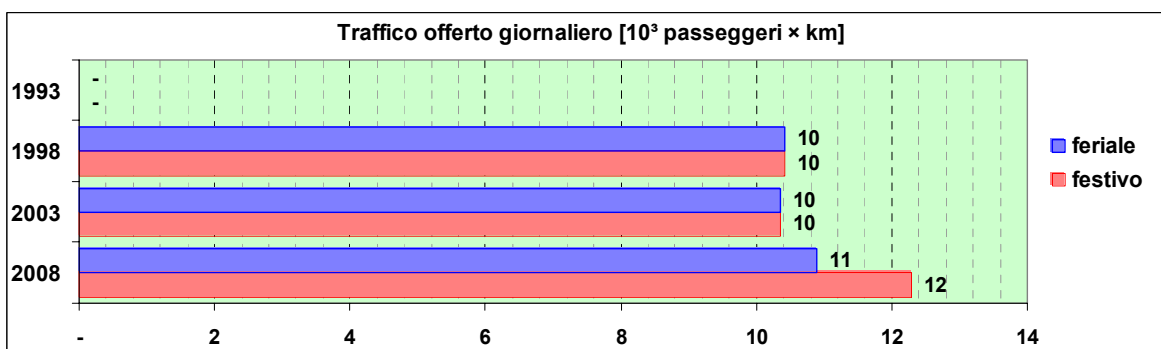

Linea 605

Sub-Bacino ADCO

Anno	Percorso principale	Percorsi barrati
1993	(non presente)	
1998	Piazza Dante - Carignano - Caricamento - Dinegro - Via Bologna - Largo San Francesco da Paola - Via San Marino - Granarolo	
2003	Piazza Dante - Carignano - Caricamento - Dinegro - Via Bologna - Largo San Francesco da Paola - Via San Marino - Granarolo	
2008	Piazza De Ferrari (Via Dante) - Principe - Dinegro - Via Bologna - Largo San Francesco da Paola - Via San Marino - Granarolo