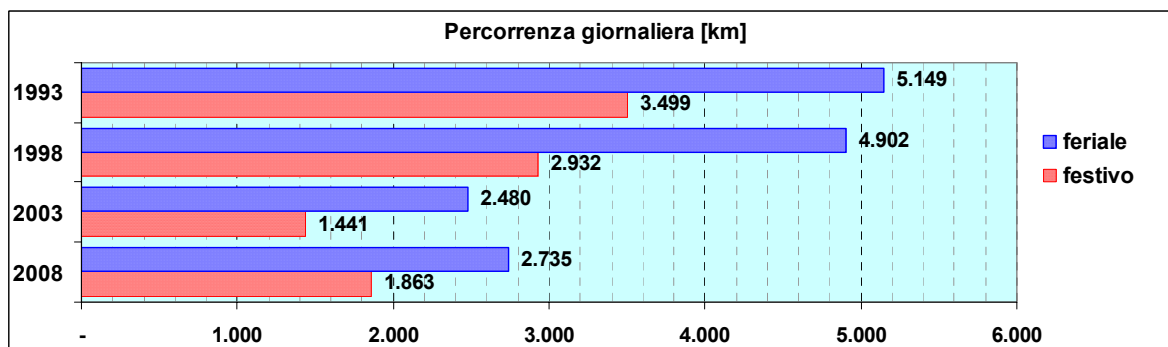

Linea 7

Sub-Bacino FOVP

Anno	Percorso principale	Percorsi barrati
1993	Piazza Caricamento - Sampierdarena - Certosa - Rivarolo - Bolzaneto - Pontedecimo (Via Gallino)	- Via di Francia - Pontedecimo (Via Gallino) - Metro Brin - Pontedecimo (Via Gallino)
1998	Piazza Caricamento - Sampierdarena - Certosa - Rivarolo - Bolzaneto - Pontedecimo (Via Gallino)	- Via di Francia - Pontedecimo (Via Gallino) - Metro Brin - Pontedecimo (Via Gallino)
2003	Metro Brin - Certosa - Rivarolo - Bolzaneto - Pontedecimo (Via Gallino)	
2008	Via Fanti d'Italia - Sampierdarena - Metro Brin - Certosa - Rivarolo - Bolzaneto - Pontedecimo (Via Gallino)