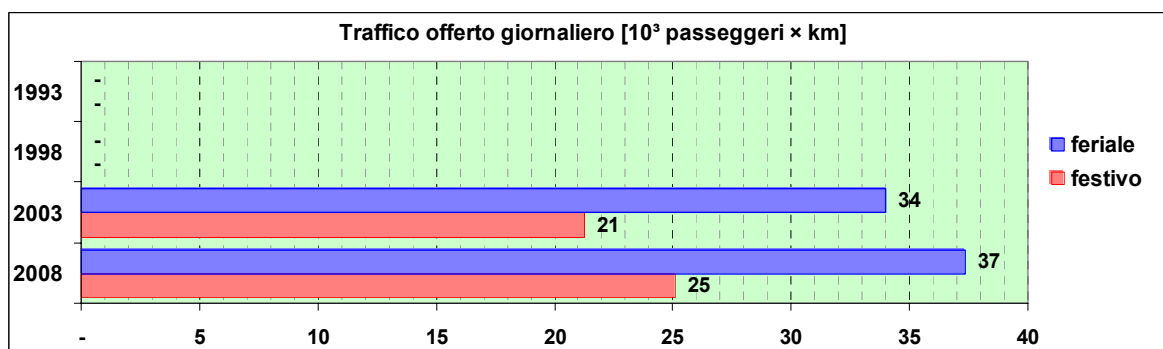

Linea 161

Sub-Bacino COSE

Anno	Percorso principale	Percorsi barrati
1993	(non presente)	
1998	(non presente)	
2003	Panigaro - Via Chiaravagna - Piazza Arrivabene - Viale Canepa - Piazza Baracca - Via Merano - Via Sery - Via Santa Maria della Costa - Piazza Consigliere	▪ Sestri (Via Biancheri) - Piazza Consigliere ▪ Panigaro - Sestri (Piazza Baracca)
2008	Panigaro - Via Chiaravagna - Piazza Arrivabene - Viale Canepa - Piazza Baracca - Via Merano - Via Sery - Via Santa Maria della Costa - Piazza Consigliere	▪ Sestri (Via Biancheri) - Piazza Consigliere ▪ Panigaro - Sestri (Piazza Baracca)