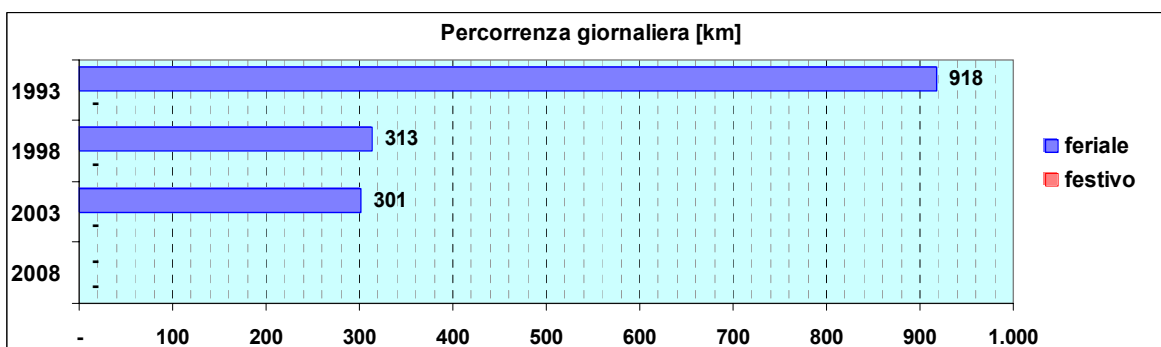

Linee 4-5

Sub-Bacino FOPO

Anno	Percorso principale	Percorsi barrati
1993	Stazione Brignole (Viale Revel) - Circonvallazione a Mare - Caricamento - Sampierdarena - Cornigliano - Sestri (Via Soliman)	Piazza Caricamento - Sestri (Via Soliman)
1998	Stazione Brignole (Viale Revel) - Circonvallazione a Mare - Caricamento - Sampierdarena - Cornigliano - Sestri (Via Menotti)	Piazza Caricamento - Sestri (Via Menotti)
2003	Stazione Brignole (Piazza Verdi) - Circonvallazione a Mare - Caricamento - Sampierdarena - Cornigliano - Sestri (Via Menotti)	Piazza Caricamento - Sestri (Via Menotti)
2008	(non presente)