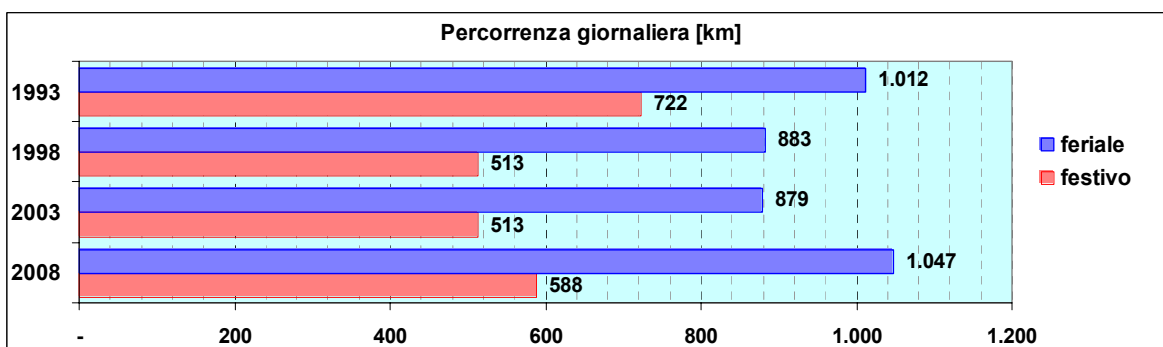

Linea 45

Sub-Bacino ADSM

Anno	Percorso principale	Percorsi barrati
1993	Stazione Brignole (Viale Revel) - Corso Gastaldi - San Martino - Sturla (Via del Tritone)	
1998	Stazione Brignole (Viale Revel) - Corso Gastaldi - San Martino - Sturla (Via del Tritone)	
2003	Stazione Brignole (Viale Revel) - Corso Gastaldi - San Martino - Sturla (Via del Tritone)	
2008	Stazione Brignole (Viale Revel) - Corso Gastaldi - San Martino - Ospedale Gaslini