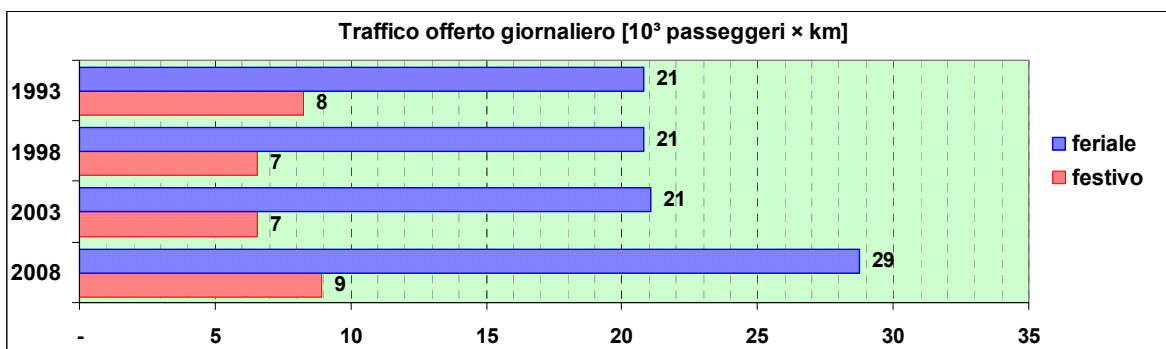

Linea 190

Sub-Bacino COPE

Anno	Percorso principale	Percorsi barrati
1993	Pegli (Piazza Ponchielli) - Lungomare - Ospedale Martinez - Via Laviosa - Via Ungaretti - Pegli (Piazza Ponchielli)	
1998	Pegli (Piazza Ponchielli) - Lungomare - Ospedale Martinez - Via Laviosa - Via Ungaretti - Pegli (Piazza Ponchielli)	
2003	Pegli (Piazza Ponchielli) - Lungomare - Ospedale Martinez - Via Laviosa - Via Ungaretti - Pegli (Piazza Ponchielli)	
2008	Pegli (Piazza Ponchielli) - Lungomare - Ospedale Martinez - Via Laviosa - Via Ungaretti - Pegli (Piazza Ponchielli)