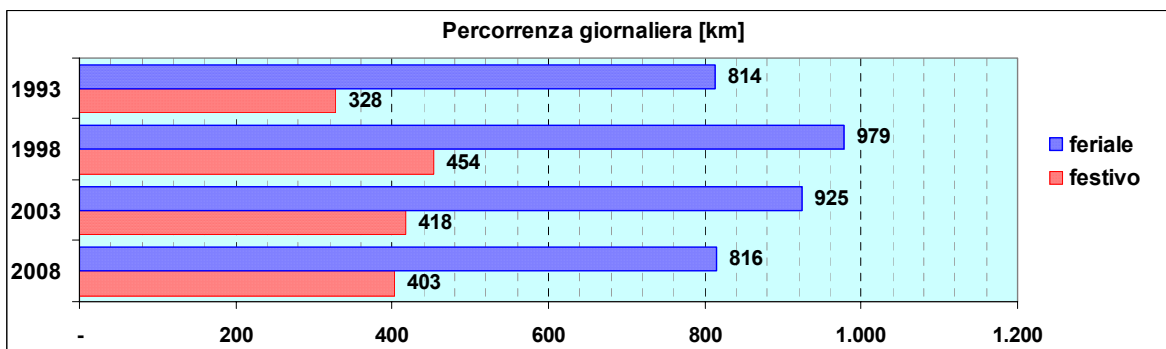

Linea 483

Sub-Bacino ADVB

Anno	Percorso principale	Percorsi barrati
1993	Cimitero Staglieno - Lungobisagno - Piazzale Bligny - Via Terpi - Via Mogadiscio - Cimitero Staglieno	
1998	Cimitero Staglieno - Lungobisagno - Piazzale Bligny - Via Terpi - Via Mogadiscio - Cimitero Staglieno	
2003	Cimitero Staglieno - Lungobisagno - Piazzale Bligny - Via Terpi - Via Mogadiscio - Cimitero Staglieno	
2008	Cimitero Staglieno - Lungobisagno - Piazzale Bligny - Via Terpi - Via Mogadiscio - Cimitero Staglieno	