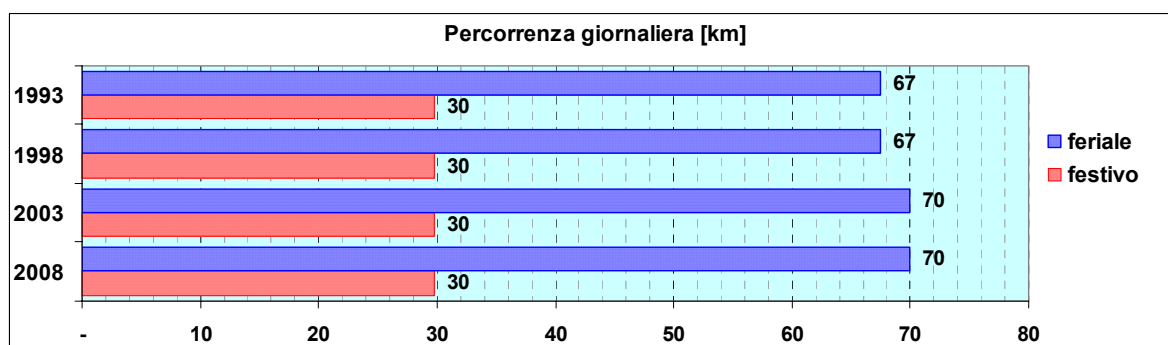

Linea 340

Sub-Bacino COST

Anno	Percorso principale	Percorsi barrati
1993	Piazza Dinegro - Via Buozzi - Piazza Papa - Via all'Asilo Garbarino	
1998	Piazza Dinegro - Via Buozzi - Piazza Papa - Via all'Asilo Garbarino	
2003	Piazza Dinegro - Via Buozzi - Piazza Papa - Via all'Asilo Garbarino	
2008	Piazza Dinegro - Via Buozzi - Piazza Papa - Via all'Asilo Garbarino