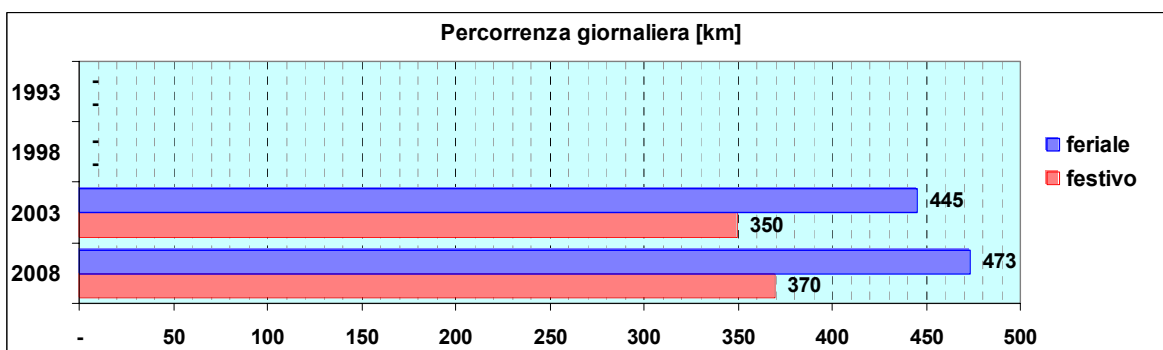

Linea 517

Sub-Bacino CONE

Anno	Percorso principale	Percorsi barrati
1993	(non presente)	
1998	(non presente)	
2003	Nervi (Via Oberdan) - Via del Commercio - Via Oberdan - Via Capolungo - Via Somma - Nervi (Via Oberdan)	▪ Nervi (Viale Franchini) - Cimitero Nervi
2008	Nervi (Via Oberdan) - Via del Commercio - Via Oberdan - Via Capolungo - Via Somma - Nervi (Via Oberdan)	▪ Nervi (Viale Franchini) - Cimitero Nervi