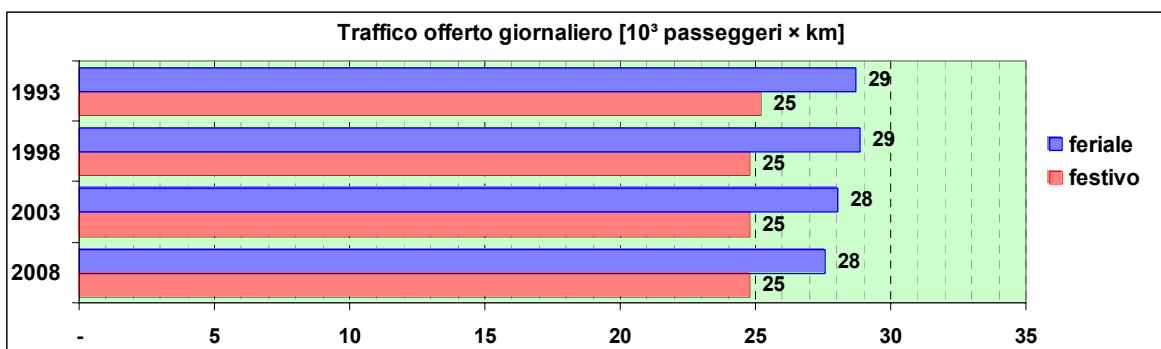

Linea 62

Sub-Bacino COCO

Anno	Percorso principale	Percorsi barrati
1993	Sampierdarena (Via Molteni) - Piazza Massena - Coronata - Via Monte Guano - Testa di Cavallo	▪ Sampierdarena (Via Molteni) - Cimitero Coronata ▪ Sampierdarena (Via Molteni) - Coronata ▪ Piazza Massena - Coronata
1998	Sampierdarena (Via Molteni) - Piazza Massena - Coronata - Via Monte Guano - Testa di Cavallo	▪ Sampierdarena (Via Molteni) - Cimitero Coronata ▪ Sampierdarena (Via Molteni) - Coronata ▪ Piazza Massena - Coronata
2003	Sampierdarena (Via Molteni) - Piazza Massena - Coronata - Via Monte Guano - Testa di Cavallo	▪ Sampierdarena (Via Molteni) - Cimitero Coronata ▪ Sampierdarena (Via Molteni) - Coronata ▪ Piazza Massena - Coronata
2008	Sampierdarena (Via Molteni) - Piazza Massena - Coronata - Via Monte Guano - Testa di Cavallo	▪ Sampierdarena (Via Molteni) - Cimitero Coronata ▪ Sampierdarena (Via Molteni) - Coronata