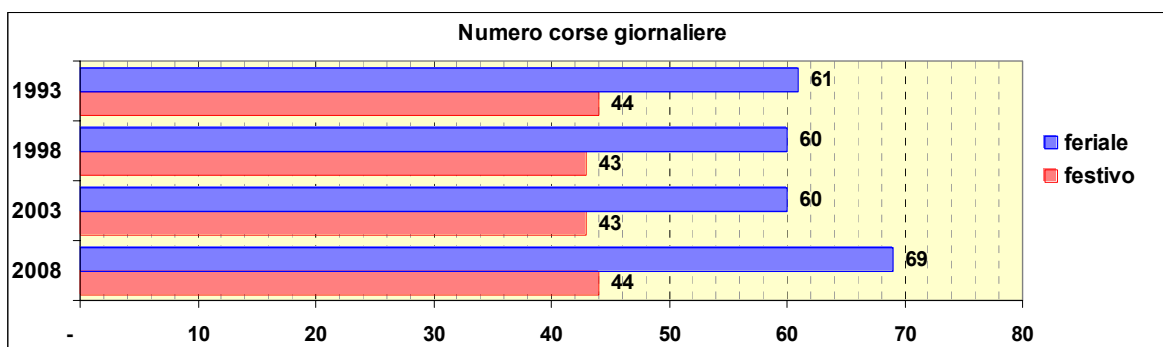

Linea 188

Sub-Bacino CPR

Anno	Percorso principale	Percorsi barrati
1993	Pra (Via Pra) - Via Cordanieri - Via Finale - Via Quasimodo - Pegli Tre - Via Ungaretti - Pra (Via Pra)	
1998	Pra (Via Pra) - Via Cordanieri - Via Finale - Via Quasimodo - Pegli Tre - Via Ungaretti - Pra (Via Pra)	▪ Pra - Via Laviosa - Pra
2003	Pra (Via Pra) - Via Cordanieri - Via Finale - Via Quasimodo - Pegli Tre - Via Ungaretti - Pra (Via Pra)	▪ Pra - Via Laviosa - Pra ▪ Pra - Piazza Laura - Via Cordanieri ▪ Via Cordanieri - Piazza Laura - Pra
2008	Pra (Piazza De Cristoforis) - Via Cordanieri - Via Finale - Via Quasimodo - Pegli Tre - Via Ungaretti - Pra (Piazza De Cristoforis)	▪ Pra - Via Laviosa - Pra ▪ Pra - Piazza Laura - Pra