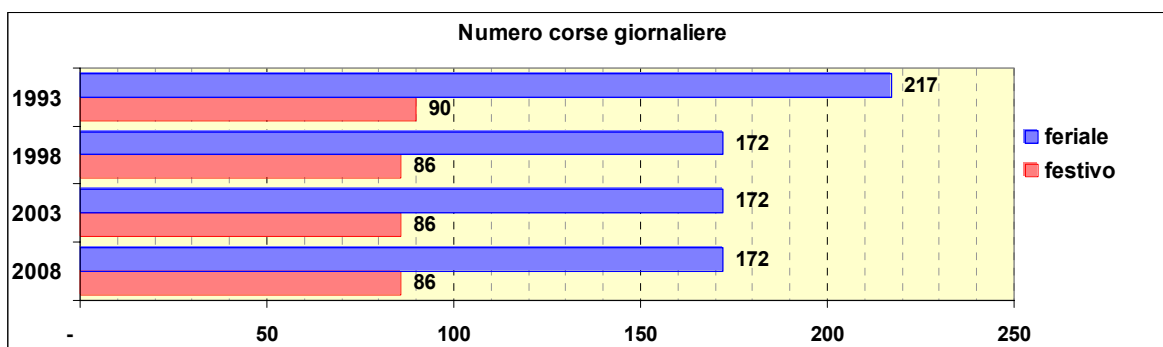

Linea 84

Sub-Bacino COSF

Anno	Percorso principale	Percorsi barrati
1993	Stazione Brignole (Piazza Verdi) - Piazza Giusti - Piazza Martinez - Piazza Solari - Via Amarena	▪ Stazione Brignole (Piazza Verdi) - Piazza Solari
1998	Stazione Brignole (Piazza Verdi) - Piazza Giusti - Piazza Martinez - Piazza Solari - Via Amarena	▪ Stazione Brignole (Piazza Verdi) - Piazza Solari
2003	Stazione Brignole (Piazza Verdi) - Piazza Giusti - Piazza Martinez - Piazza Solari - Via Amarena	▪ Stazione Brignole (Piazza Verdi) - Piazza Solari
2008	Stazione Brignole (Piazza Verdi) - Piazza Giusti - Piazza Martinez - Piazza Solari - Via Amarena	▪ Stazione Brignole (Piazza Verdi) - Piazza Solari