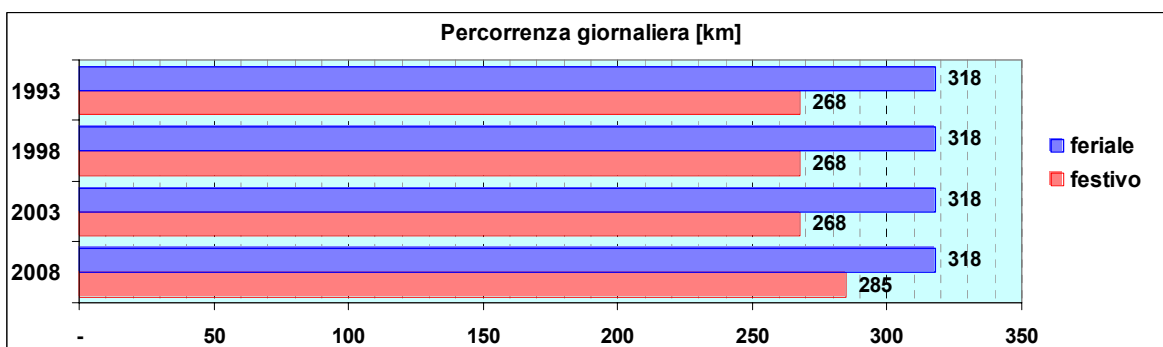

Linea 71

Sub-Bacino COPE

Anno	Percorso principale	Percorsi barrati
1993	Pegli (Via Dardanelli) - Via Opisso - Via Varenna - San Carlo di Cese	
1998	Pegli (Via Dardanelli) - Via Opisso - Via Varenna - San Carlo di Cese	
2003	Pegli (Via Dardanelli) - Via Opisso - Via Varenna - San Carlo di Cese	
2008	Pegli (Via Dardanelli) - Via Opisso - Via Varenna - San Carlo di Cese