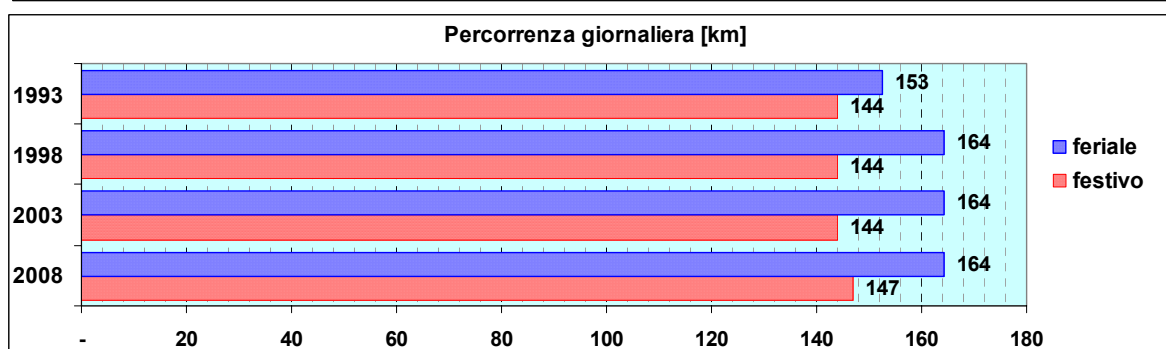

Linea F (Funicolare del Righi)

Sub-Bacino FUNI

Anno	Percorso principale	Percorsi barrati
1993	Zecca - Carbonara - San Nicola - Preve - Madonnetta - San Simone - Righi	
1998	Zecca - Carbonara - San Nicola - Preve - Madonnetta - San Simone - Righi	
2003	Zecca - Carbonara - San Nicola - Preve - Madonnetta - San Simone - Righi	
2008	Zecca - Carbonara - San Nicola - Preve - Madonnetta - San Simone - Righi