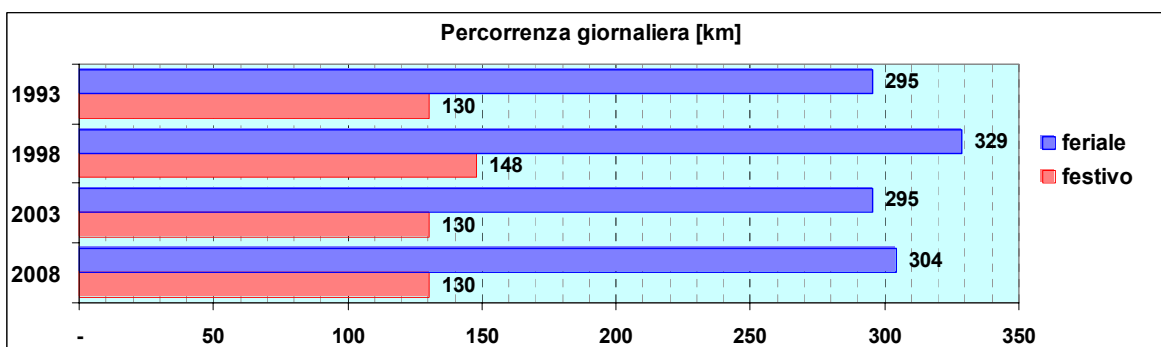

Linea 51

Sub-Bacino COSE

Anno	Percorso principale	Percorsi barrati
1993	Sestri (Via Biancheri) - Via Merano - Via Sant'Alberto - Cappella Carrega - Via Rollino	
1998	Sestri (Via Biancheri) - Via Merano - Via Sant'Alberto - Cappella Carrega - Via Rollino	▪ Via Rollino - Viale Villa Gavotti - Sestri (Via Biancheri)
2003	Sestri (Via Biancheri) - Via Merano - Via Sant'Alberto - Cappella Carrega - Via Rollino	
2008	Sestri (Via Biancheri) - Via Merano - Via Sant'Alberto - Cappella Carrega - Via Rollino