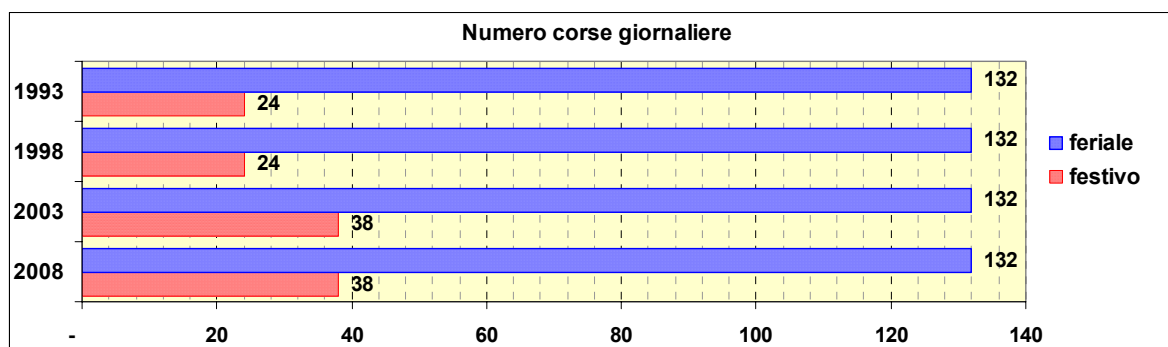

Linea 385

Sub-Bacino COSF

Anno	Percorso principale	Percorsi barrati
1993	Via Torti - Via G.B.D'Albertis - Via Donaver - Via Imperiale	
1998	Via Torti - Via G.B.D'Albertis - Via Donaver - Via Imperiale	
2003	Via Torti - Via G.B.D'Albertis - Via Donaver - Via Imperiale	▪ Piazza Martinez - Via Imperiale
2008	Via Torti - Via G.B.D'Albertis - Via Donaver - Via Imperiale	▪ Piazza Martinez - Via Imperiale