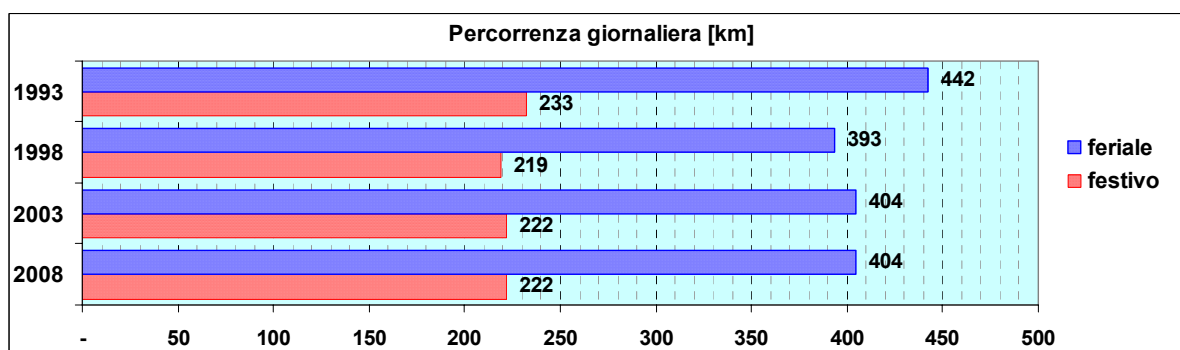

Linea 97

Sub-Bacino COVO

Anno	Percorso principale	Percorsi barrati
1993	Voltri (Piazza Lerda) - Via Camozzini - Via Fabbriche - Fiorino	▪ Voltri (Piazza Lerda) - Fabbriche
1998	Voltri (Piazza Lerda) - Via Camozzini - Via Fabbriche - Fiorino	▪ Voltri (Piazza Lerda) - Fabbriche
2003	Voltri (Via Don Verità) - Via Camozzini - Via Fabbriche - Fiorino	▪ Voltri (Via Don Verità) - Fabbriche
2008	Voltri (Via Don Verità) - Via Camozzini - Via Fabbriche - Fiorino	▪ Voltri (Via Don Verità) - Fabbriche