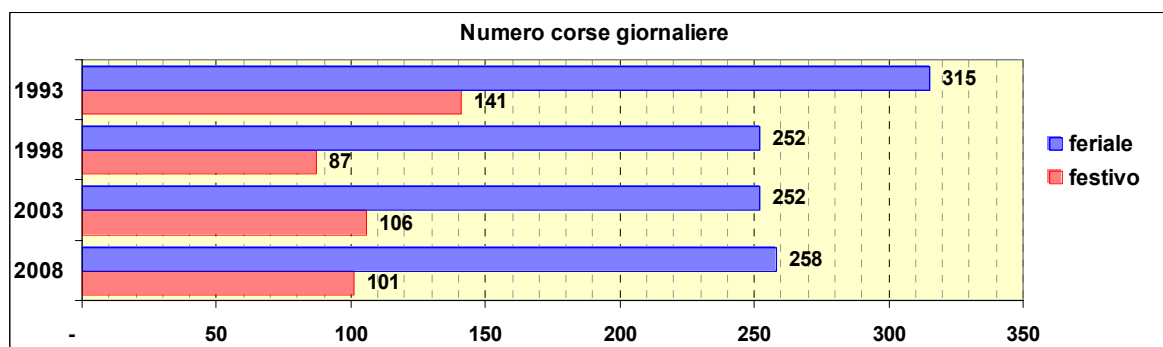

Linea 32

Sub-Bacino ADCO

Anno	Percorso principale	Percorsi barrati
1993	Piazza Dante - Carignano - Caricamento - Dinegro - Via Bologna - Largo San Francesco da Paola (al ritorno transita per Nunziata - De Ferrari)	
1998	Piazza Dante - Carignano - Caricamento - Dinegro - Via Bologna - Largo San Francesco da Paola (al ritorno transita per Nunziata - De Ferrari)	
2003	Piazza Dante - Carignano - Caricamento - Dinegro - Via Bologna - Largo San Francesco da Paola (al ritorno transita per Nunziata - De Ferrari)	
2008	Via Fanti d'Italia - Dinegro - Via Bologna - Largo San Francesco da Paola - Via Fanti d'Italia