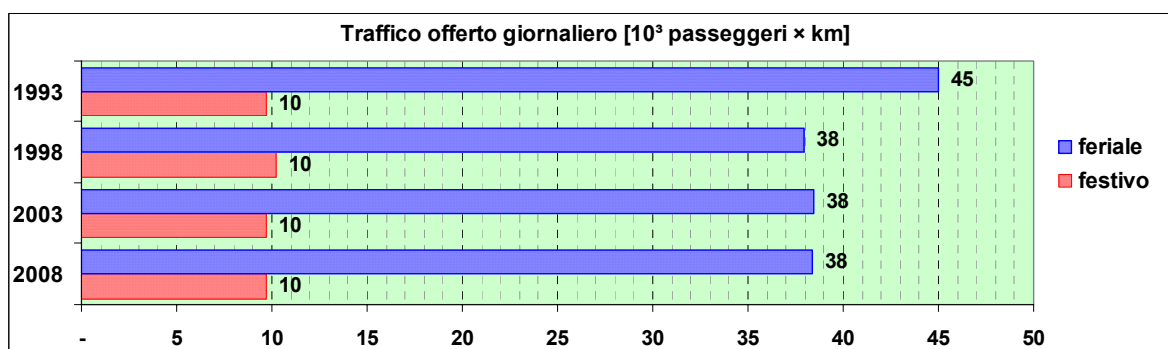

Linea 385

Sub-Bacino COSF

Anno	Percorso principale	Percorsi barrati
1993	Via Torti - Via G.B.D'Albertis - Via Donaver - Via Imperiale	
1998	Via Torti - Via G.B.D'Albertis - Via Donaver - Via Imperiale	
2003	Via Torti - Via G.B.D'Albertis - Via Donaver - Via Imperiale	▪ Piazza Martinez - Via Imperiale
2008	Via Torti - Via G.B.D'Albertis - Via Donaver - Via Imperiale	▪ Piazza Martinez - Via Imperiale