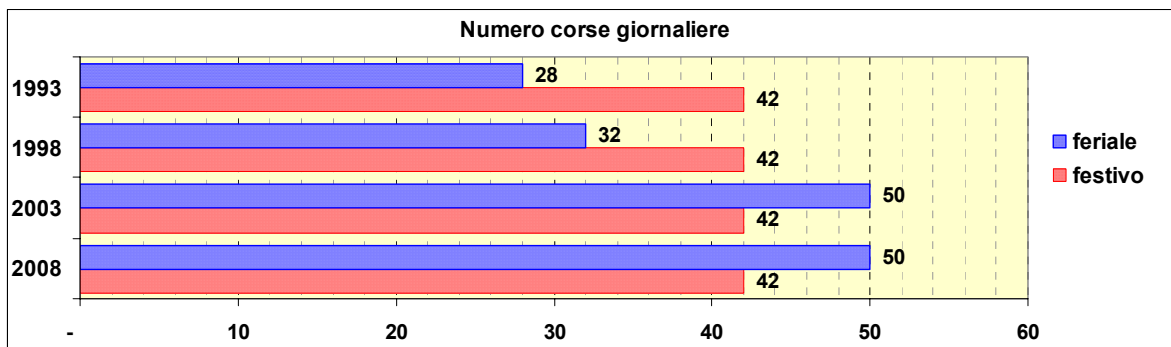

Linee CS - CF

Sub-Bacino SPEC

Anno	Percorso principale	Percorsi barrati
1993	Ingresso Cimitero - Forno Inceneritore Ingresso Cimitero - Campo delle Rose	
1998	Ingresso Cimitero - Forno Inceneritore Ingresso Cimitero - Campo delle Rose	
2003	Ingresso Cimitero - Forno Inceneritore Ingresso Cimitero - Campo delle Rose	
2008	Ingresso Cimitero - Forno Inceneritore Ingresso Cimitero - Campo delle Rose