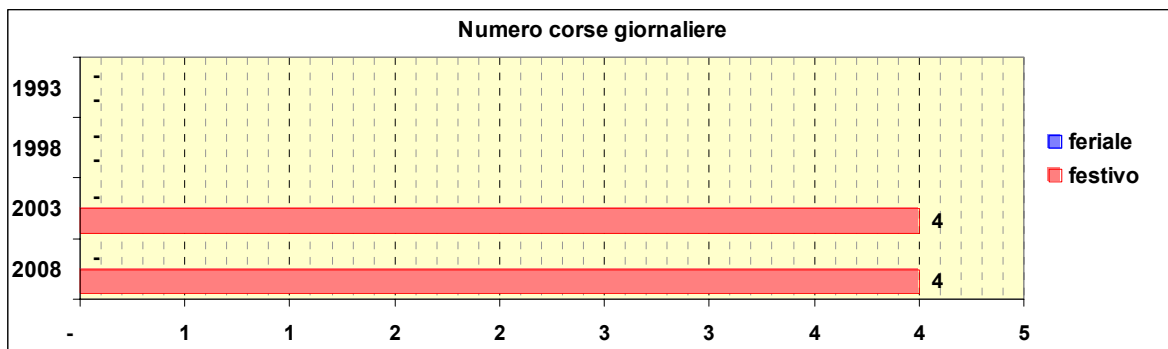

Linea GA

Sub-Bacino SPEC

Anno	Percorso principale	Percorsi barrati
1993	(non presente)	
1998	(non presente)	
2003	Sestri (Via Biancheri) - Via Merano - Via Sant'Alberto - Cappella Carrega - Via Rollino - Santuario NS del Gazzo	
2008	Sestri (Via Biancheri) - Via Merano - Via Sant'Alberto - Cappella Carrega - Via Rollino - Santuario NS del Gazzo