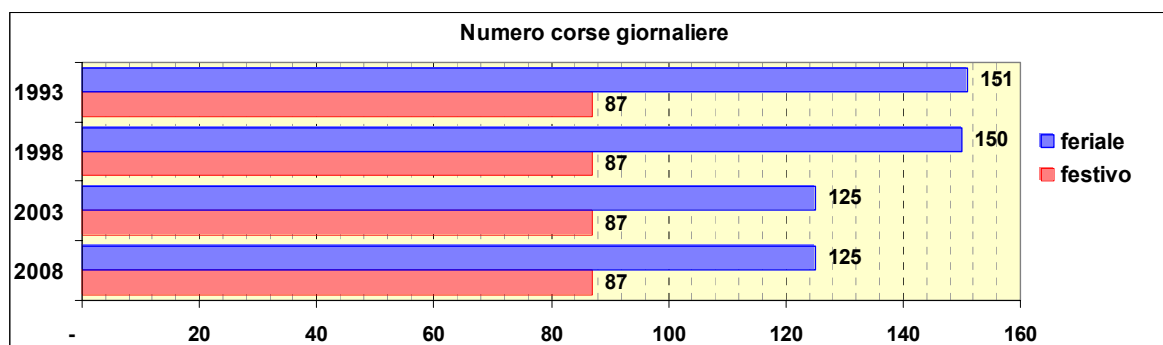

Linea 66

Sub-Bacino COSA

Anno	Percorso principale	Percorsi barrati
1993	Sampierdarena (Piazza Montano) - Corso Martinetti - Cimitero Castagna - Mura Angeli - Piazza Dinegro	▪ Sampierdarena (Piazza Montano) - Cimitero Castagna - Sampierdarena (Piazza Montano) ▪ Mura degli Angeli - Piazza Dinegro
1998	Sampierdarena (Piazza Montano) - Corso Martinetti - Cimitero Castagna - Mura Angeli - Piazza Dinegro	▪ Sampierdarena (Piazza Montano) - Cimitero Castagna - Sampierdarena (Piazza Montano) ▪ Mura degli Angeli - Piazza Dinegro
2003	Sampierdarena (Piazza Montano) - Corso Martinetti - Cimitero Castagna - Mura Angeli - Piazza Dinegro	▪ Sampierdarena (Piazza Montano) - Cimitero Castagna - Sampierdarena (Piazza Montano) ▪ Mura degli Angeli - Piazza Dinegro
2008	Sampierdarena (Piazza Montano) - Corso Martinetti - Cimitero Castagna - Mura Angeli - Piazza Dinegro	▪ Sampierdarena (Piazza Montano) - Cimitero Castagna - Sampierdarena (Piazza Montano) ▪ Mura degli Angeli - Piazza Dinegro