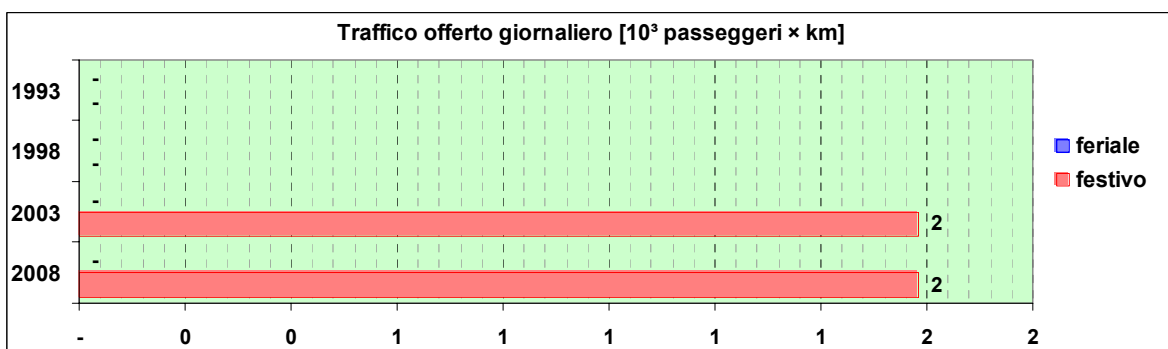

Linea GA

Sub-Bacino SPEC

Anno	Percorso principale	Percorsi barrati
1993	(non presente)	
1998	(non presente)	
2003	Sestri (Via Biancheri) - Via Merano - Via Sant'Alberto - Cappella Carrega - Via Rollino - Santuario NS del Gazzo	
2008	Sestri (Via Biancheri) - Via Merano - Via Sant'Alberto - Cappella Carrega - Via Rollino - Santuario NS del Gazzo