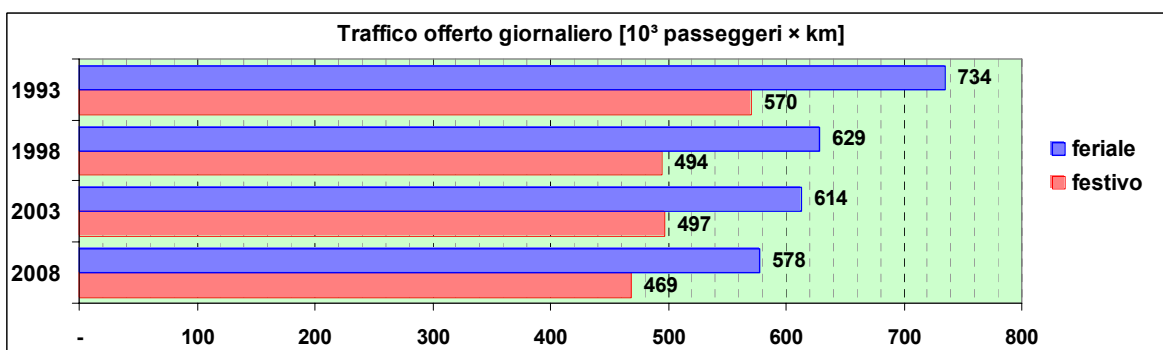

Allegato 2

- Schede riepilogative dell'offerta di trasporto per Linee -

Linea 1

Sub-Bacino FOPO

Anno	Percorso principale	Percorsi barrati
1993	Piazza Caricamento - Sampierdarena - Cornigliano - Sestri - Pegli - Pra - Palmaro - Voltri (via Camozzini)	<ul style="list-style-type: none"> Via di Francia - Voltri (Via Camozzini) Sampierdarena (Via Avio) - Voltri (Via Camozzini)
1998	Piazza Caricamento - Sampierdarena - Cornigliano - Sestri - Pegli - Pra - Palmaro - Voltri (via Camozzini)	<ul style="list-style-type: none"> Via di Francia - Voltri (Via Camozzini) Sampierdarena (Via Avio) - Voltri (Via Camozzini)
2003	Piazza Caricamento - Sampierdarena - Cornigliano - Sestri - Pegli - Pra - Palmaro - Voltri (via Camozzini)	<ul style="list-style-type: none"> Sampierdarena (Via Avio) - Voltri (Via Camozzini)
2008	Piazza Caricamento - Sampierdarena - Cornigliano - Sestri - Pegli - Pra - Palmaro - Voltri (via Camozzini)	<ul style="list-style-type: none"> Via di Francia - Voltri (Via Camozzini) Sampierdarena (Via Avio) - Voltri (Via Camozzini)