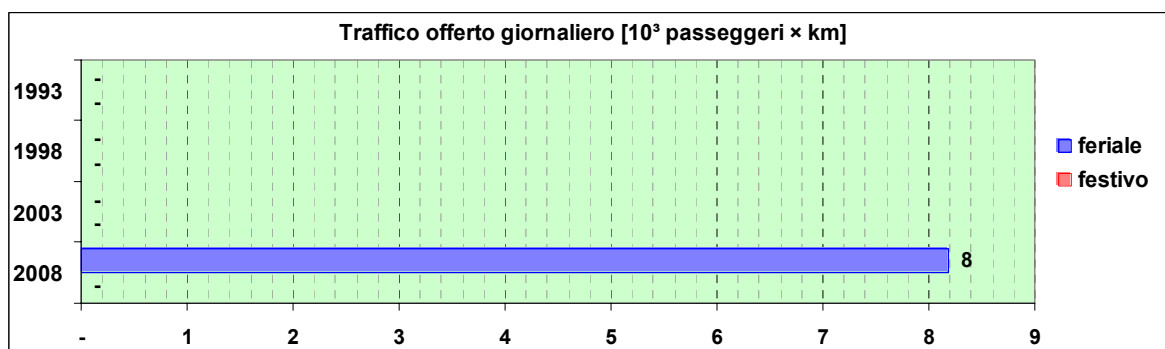

Linea G1 (Sostitutivo Tramvia di Granarolo)

Sub-Bacino FUNI

Anno	Percorso principale	Percorsi barrati
1993	(non presente)	
1998	(non presente)	
2003	(non presente)	
2008	Piazza Dinagro - Via Venezia - Via Bologna - Via San Marino - Granarolo	