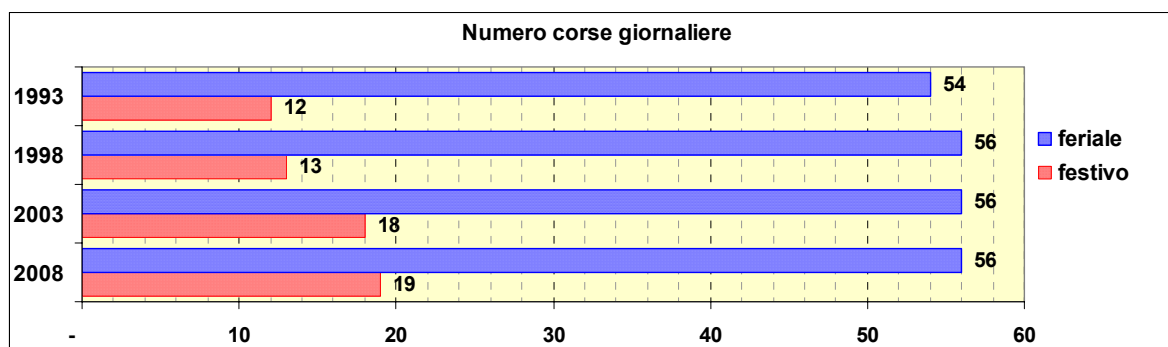

Linea 377

Sub-Bacino COCA

Anno	Percorso principale	Percorsi barrati
1993	Castelletto (Belvedere Montaldo) - Corso Firenze - Via Strozzi - Via Stallo - Via Ausonia - Castelletto (Belvedere Montaldo)	
1998	Castelletto (Belvedere Montaldo) - Corso Firenze - Via Strozzi - Via Stallo - Via Ausonia - Castelletto (Belvedere Montaldo)	
2003	Castelletto (Spianata Castelletto) - Corso Firenze - Via Strozzi - Via Stallo - Via Ausonia - Castelletto (Spianata Castelletto)	
2008	Castelletto (Spianata Castelletto) - Corso Firenze - Via Strozzi - Via Stallo - Via Ausonia - Castelletto (Spianata Castelletto)