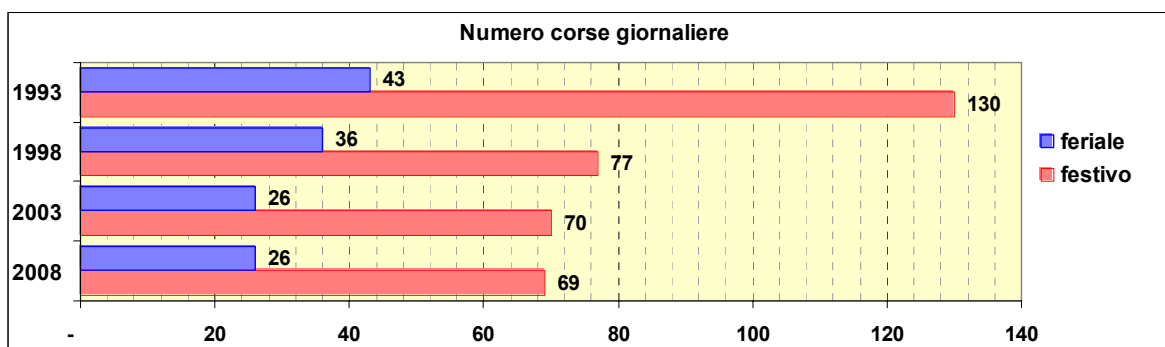

Linea 88

Sub-Bacino COVS

Anno	Percorso principale	Percorsi barrati
1993	San Desiderio - Via Nasche - Via Cadighiara - Via Posalunga - Via Tanini - Via Olivieri - Apparizione	▪ San Desiderio - Borgoratti (Piazza Rotonda) ▪ Borgoratti (Piazza Rotonda) - Apparizione
1998	San Desiderio - Via Nasche - Via Cadighiara - Via Posalunga - Via Tanini - Via Olivieri - Apparizione	▪ San Desiderio - Borgoratti (Piazza Rotonda) ▪ Borgoratti (Piazza Rotonda) - Apparizione
2003	San Desiderio - Via Nasche - Via Cadighiara - Via Posalunga - Via Tanini - Via Olivieri - Apparizione	▪ San Desiderio - Borgoratti (Piazza Rotonda) ▪ Borgoratti (Piazza Rotonda) - Apparizione
2008	San Desiderio - Via Nasche - Via Cadighiara - Via Posalunga - Via Tanini - Via Olivieri - Apparizione	▪ San Desiderio - Borgoratti (Piazza Rotonda) ▪ Borgoratti (Piazza Rotonda) - Apparizione