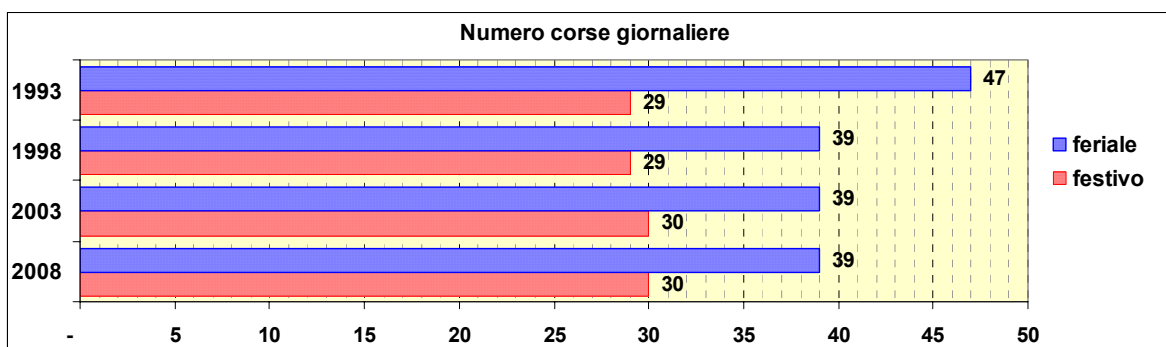

Linee 450 - 451

Sub-Bacino COMA

Anno	Percorso principale	Percorsi barrati
1993	Via Bobbio - Piazza Garassini - Via Tortona - Via Montenero - Via Bobbio	▪ Cimitero Staglieno - Piazza Garassini - Via Tortona - Via Montenero - Cimitero Staglieno (linea 450)
1998	Via Bobbio - Piazza Garassini - Via Tortona - Via Montenero - Via Bobbio	▪ Piazza Garassini - Via Tortona - Piazza Garassini ▪ Cimitero Staglieno - Via Tortona - Cimitero Staglieno
2003	Via Bobbio - Piazza Garassini - Via Tortona - Via Montenero - Via Bobbio	▪ Piazza Garassini - Via Tortona - Piazza Garassini ▪ Cimitero Staglieno - Via Tortona - Cimitero Staglieno
2008	Via Bobbio - Piazza Garassini - Via Tortona - Via Montenero - Via Bobbio	▪ Piazza Garassini - Via Tortona - Piazza Garassini ▪ Cimitero Staglieno - Via Tortona - Cimitero Staglieno