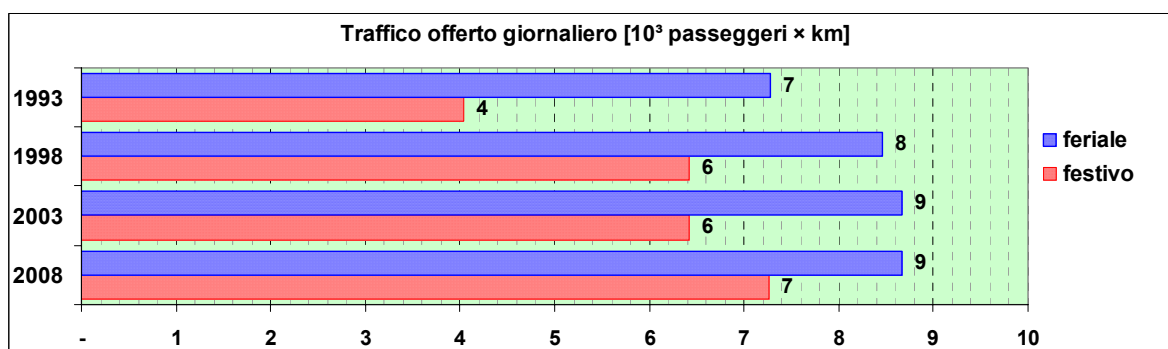

Linea 94

Sub-Bacino CPR

Anno	Percorso principale	Percorsi barrati
1993	Via Stassano - Via Branega - Via Taggia - Palmaro (Piazza Laura)	
1998	Via Stassano - Via Branega - Via Taggia - Via Pra - Via Murtola - Via Diano Marina - Via Sanremo - Palmaro (Piazza Laura)	
2003	Via Stassano - Via Branega - Via Taggia - Via Pra - Via Murtola - Via Diano Marina - Via Sanremo - Palmaro (Piazza Laura)	
2008	Via Stassano - Via Branega - Via Taggia - Via Pra - Via Murtola - Via Diano Marina - Via Sanremo - Palmaro (Piazza Laura)	