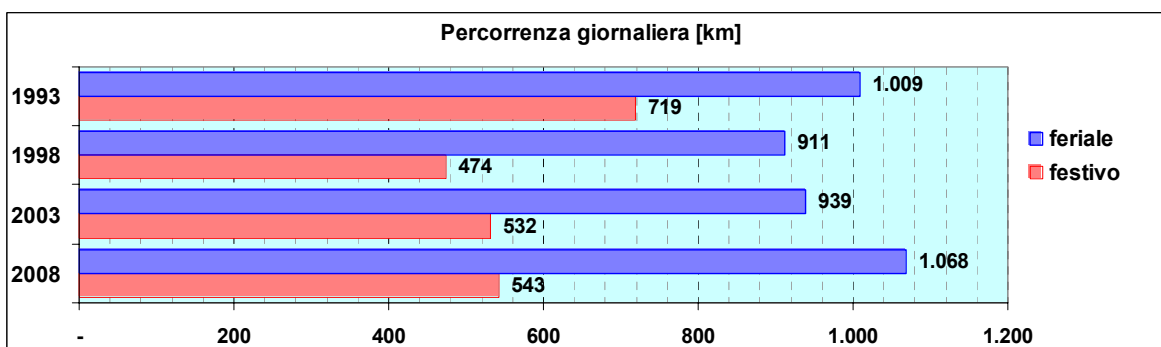

Linea 82

Sub-Bacino ADMA

Anno	Percorso principale	Percorsi barrati
1993	Stazione Brignole (Viale Revel) - Corso Sardegna - Via Fereggiano - Via Pinetti - Pedegoli - Chiesa di Quezzi	▪ Via Monticelli - Chiesa di Quezzi
1998	Stazione Brignole (Viale Revel) - Corso Sardegna - Via Fereggiano - Via Pinetti - Pedegoli - Chiesa di Quezzi	▪ Via Monticelli - Chiesa di Quezzi
2003	Stazione Brignole (Viale Revel) - Corso Sardegna - Via Fereggiano - Via Pinetti - Pedegoli - Chiesa di Quezzi	▪ Via Ferreggiano - Chiesa di Quezzi
2008	Stazione Brignole (Viale Revel) - Corso Sardegna - Via Fereggiano - Via Pinetti - Pedegoli - Chiesa di Quezzi	▪ Via Ferreggiano - Chiesa di Quezzi