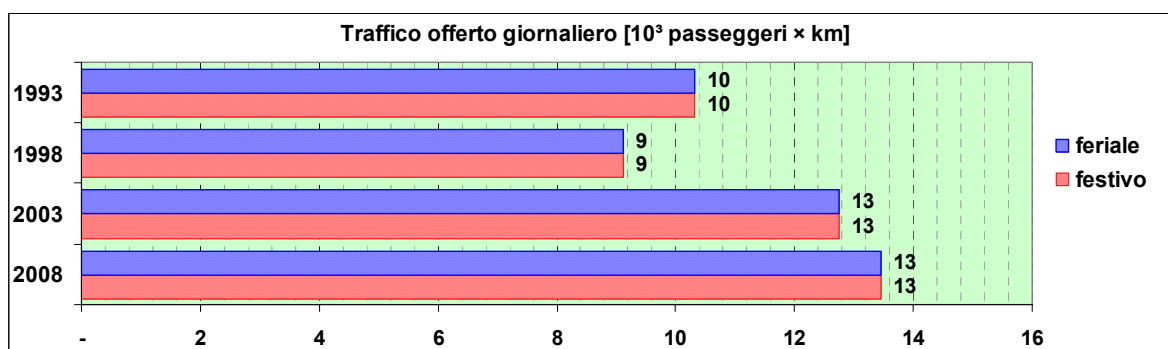

Linea N2

Sub-Bacino NOTT

Anno	Percorso principale	Percorsi barrati
1993	Voltri (Via Camozzini) - Palmaro - Pra - Pegli - Sestri - Cornigliano - Sampierdarena - Principe - De Ferrari - Brignole - Albaro - Sturla - Quarto - Quinto - Nervi (Viale Franchini)	
1998	Voltri (Via Camozzini) - Palmaro - Pra - Pegli - Sestri - Cornigliano - Sampierdarena - Principe - De Ferrari - Brignole - Albaro - Sturla - Quarto - Quinto - Nervi (Viale Franchini)	
2003	Voltri (Via Camozzini) - Palmaro - Pra - Pegli - Sestri - Cornigliano - Sampierdarena - Principe - De Ferrari - Brignole - Albaro - Sturla - Quarto - Quinto - Nervi (Viale Franchini)	<ul style="list-style-type: none"> ▪ Voltri (Via Camozzini) - Sampierdarena (Piazza Montano)
2008	Voltri (Via Camozzini) - Palmaro - Pra - Pegli - Sestri - Cornigliano - Sampierdarena - Principe - De Ferrari - Brignole - Albaro - Sturla - Quarto - Quinto - Nervi (Viale Franchini)	<ul style="list-style-type: none"> ▪ Voltri (Via Camozzini) - Sampierdarena (Piazza Montano) ▪ Voltri (Via Camozzini) - Stazione Brignole (Piazza Verdi)