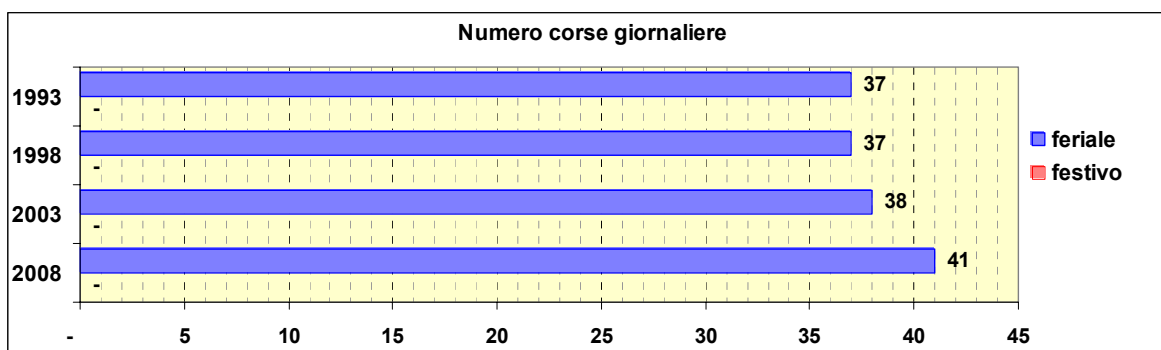

Linea 483

Sub-Bacino ADVB

Anno	Percorso principale	Percorsi barrati
1993	Cimitero Staglieno - Lungobisagno - Piazzale Bligny - Via Terpi - Via Mogadiscio - Cimitero Staglieno	
1998	Cimitero Staglieno - Lungobisagno - Piazzale Bligny - Via Terpi - Via Mogadiscio - Cimitero Staglieno	
2003	Cimitero Staglieno - Lungobisagno - Piazzale Bligny - Via Terpi - Via Mogadiscio - Cimitero Staglieno	
2008	Cimitero Staglieno - Lungobisagno - Piazzale Bligny - Via Terpi - Via Mogadiscio - Cimitero Staglieno	