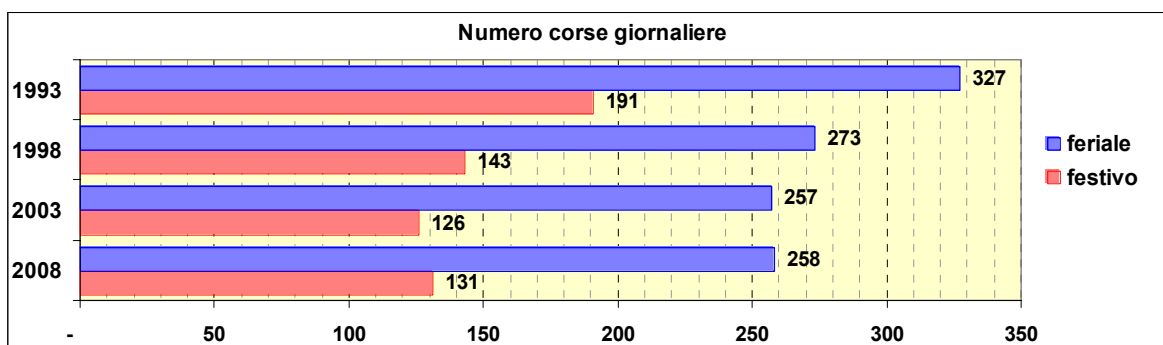

Linea 44

Sub-Bacino ADSM

Anno	Percorso principale	Percorsi barrati
1993	Via C.R.Ceccardi - Via Cadorna - Tommaseo - Corso Gastaldi - San Martino - Borgoratti	▪ Piazza De Ferrari (Via Petrarca) - Borgoratti
1998	Via C.R.Ceccardi - Via Cadorna - Tommaseo - Corso Gastaldi - San Martino - Borgoratti	▪ Piazza De Ferrari (Via Petrarca) - Borgoratti
2003	Piazza De Ferrari (Via Dante) - Via Cadorna - Tommaseo - Corso Gastaldi - San Martino - Borgoratti	
2008	Piazza De Ferrari (Via Dante) - Via Cadorna - Tommaseo - Corso Gastaldi - San Martino - Borgoratti