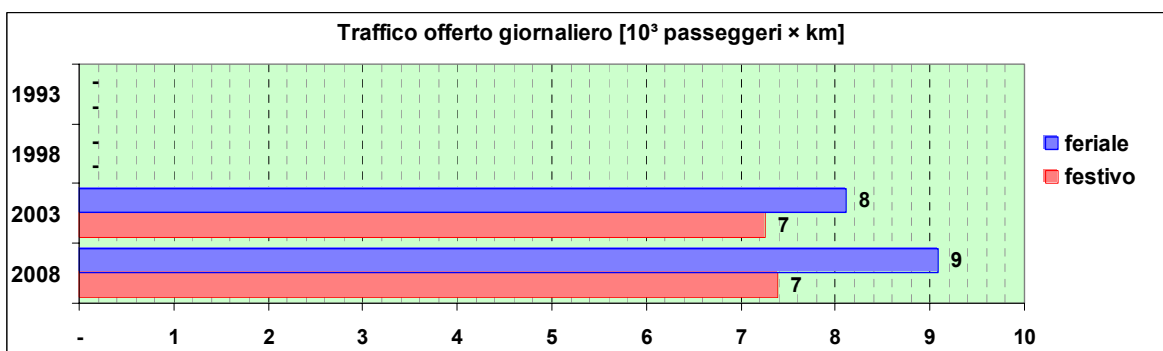

Linea 685

Sub-Bacino ADSM

Anno	Percorso principale	Percorsi barrati
1993	(non presente)	
1998	(non presente)	
2003	Piazza De Ferrari (Via Dante) - Tommaseo - San Martino - Borgoratti - Via Nasche - Chiesa di Bavari	
2008	Piazza De Ferrari (Via Dante) - Tommaseo - San Martino - Borgoratti - Via Nasche - Chiesa di Bavari