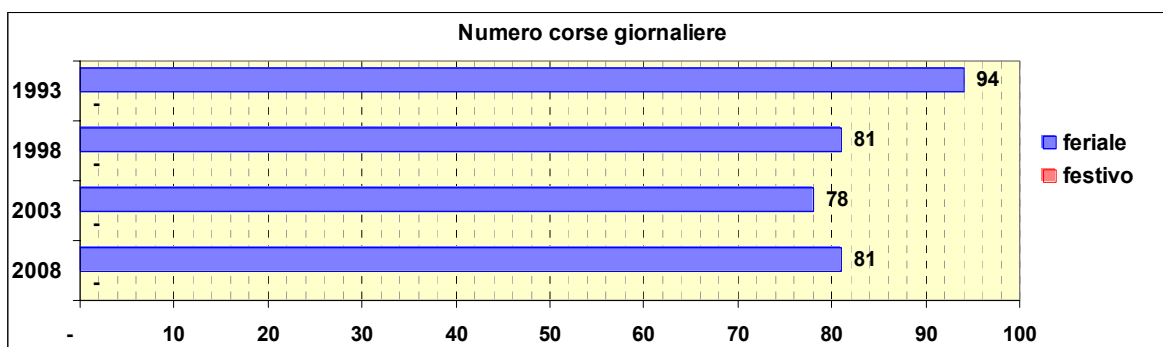

Linea 86

Sub-Bacino COVS

Anno	Percorso principale	Percorsi barrati
1993	Stazione Brignole (Viale Revel) - San Martino - Borgoratti - Via Nasche - San Desiderio	▪ Borgoratti (Piazza Rotonda) - San Desiderio
1998	Stazione Brignole (Viale Revel) - San Martino - Borgoratti - Via Nasche - San Desiderio	▪ Borgoratti (Piazza Rotonda) - San Desiderio
2003	Stazione Brignole (Viale Revel) - San Martino - Borgoratti - Via Nasche - San Desiderio	▪ Borgoratti (Piazza Rotonda) - San Desiderio
2008	Stazione Brignole (Viale Revel) - San Martino - Borgoratti - Via Nasche - San Desiderio	▪ Borgoratti (Piazza Rotonda) - San Desiderio