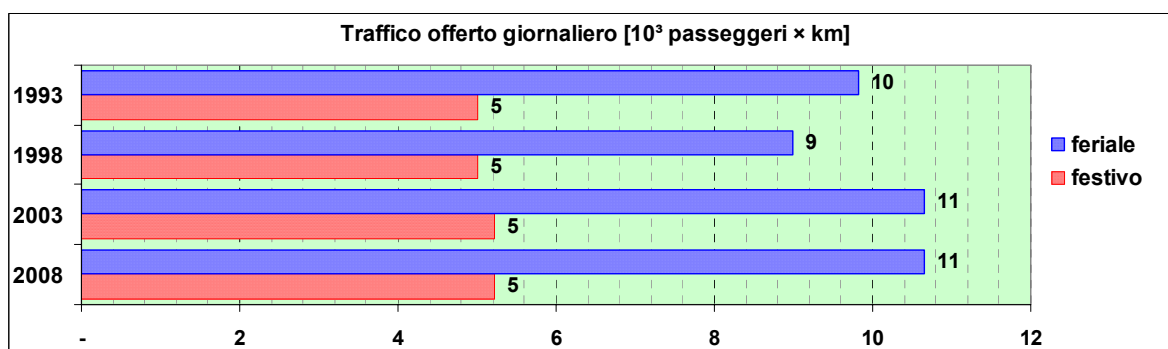

Linea 165

Sub-Bacino COSA

Anno	Percorso principale	Percorsi barrati
1993	Piazza Montano - Via Cantore - Via Balbi Piovera - Via Fanti - Via Carrea - Piazza Montano	
1998	Piazza Montano - Via Cantore - Via Balbi Piovera - Via Fanti - Via Carrea - Piazza Montano	
2003	Piazza Montano - Via Cantore - Via Balbi Piovera - Via Fanti - Via Carrea - Piazza Montano	
2008	Piazza Montano - Via Cantore - Via Balbi Piovera - Via Fanti - Via Carrea - Piazza Montano