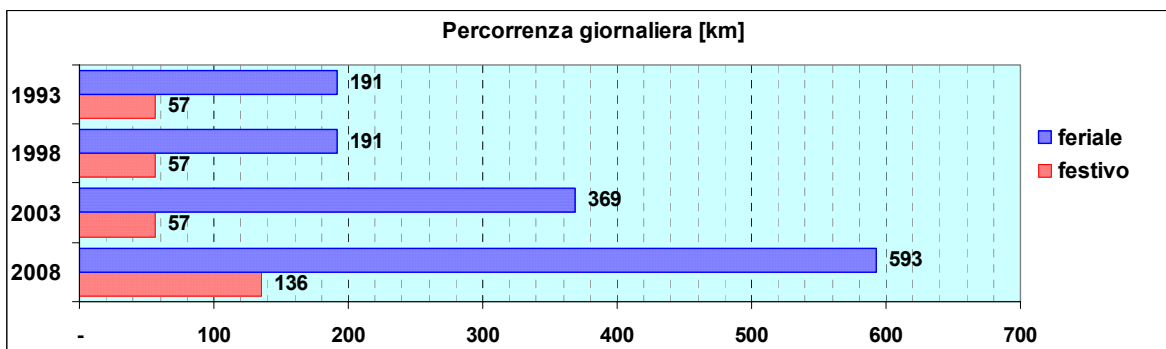

Linea 513

Sub-Bacino COQU

Anno	Percorso principale	Percorsi barrati
1993	Quarto (Via Maggio) - Corso Europa - Costa degli Ometti - Corso Europa - Quarto (Via Maggio)	
1998	Quarto (Via Maggio) - Corso Europa - Costa degli Ometti - Corso Europa - Quarto (Via Maggio)	
2003	Sturla (Piazza Ragazzi del '99) - Via dei Mille - Via Carrara - Corso Europa - Costa degli Ometti - Sturla (Piazza Ragazzi del '99)	▪ Via Maggio - Costa degli Ometti - Via Maggio
2008	Sturla (Piazza Ragazzi del '99) - Viale Cembrano - Corso Europa - Costa degli Ometti - Corso Europa - Via Prasca - Viale Cembrano - Sturla (Piazza Ragazzi del '99)