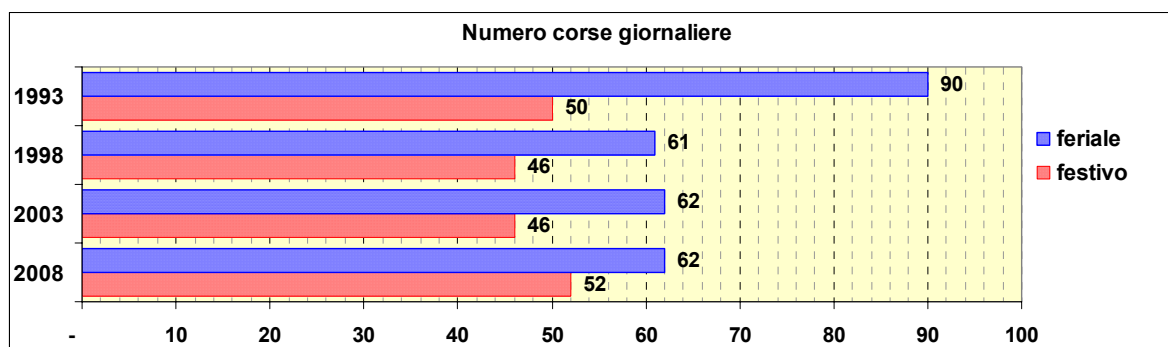

Linea 94

Sub-Bacino CPR

Anno	Percorso principale	Percorsi barrati
1993	Via Stassano - Via Branega - Via Taggia - Palmaro (Piazza Laura)	
1998	Via Stassano - Via Branega - Via Taggia - Via Pra - Via Murtola - Via Diano Marina - Via Sanremo - Palmaro (Piazza Laura)	
2003	Via Stassano - Via Branega - Via Taggia - Via Pra - Via Murtola - Via Diano Marina - Via Sanremo - Palmaro (Piazza Laura)	
2008	Via Stassano - Via Branega - Via Taggia - Via Pra - Via Murtola - Via Diano Marina - Via Sanremo - Palmaro (Piazza Laura)	