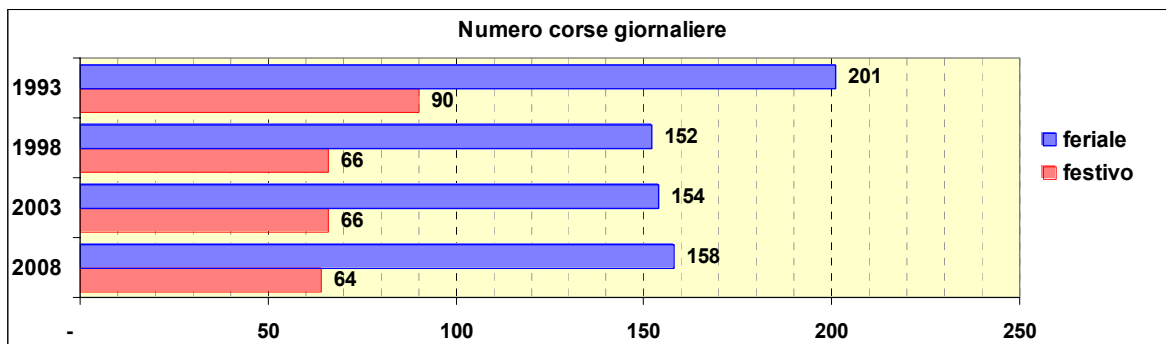

Linea 39

Sub-Bacino ADCO

Anno	Percorso principale	Percorsi barrati
1993	Stazione Brignole (Piazza Verdi) - Corvetto - Nunziata - Corso Dogali - Oregina - Via Vesuvio	
1998	Stazione Brignole (Piazza Verdi) - Corvetto - Nunziata - Corso Dogali - Oregina - Via Vesuvio	
2003	Stazione Brignole (Piazza Verdi) - Corvetto - Nunziata - Corso Dogali - Oregina - Via Vesuvio	
2008	Stazione Brignole (Piazza Verdi) - Corvetto - Nunziata - Corso Dogali - Oregina - Via Vesuvio