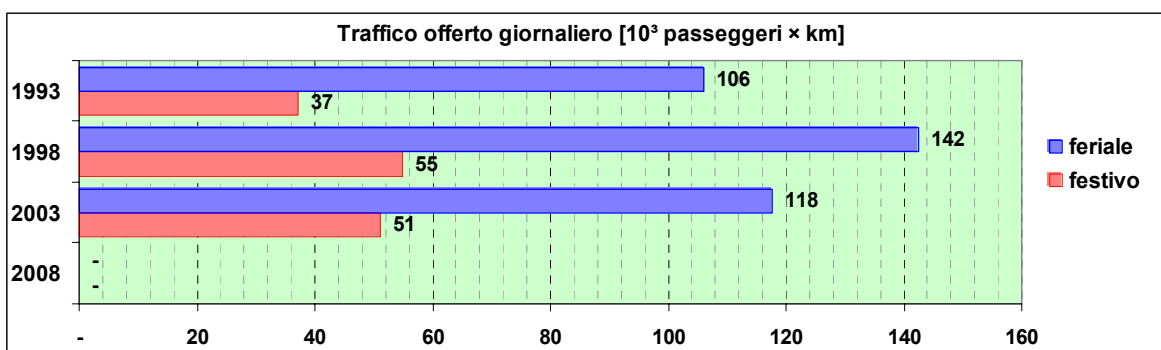

Linea 19

Sub-Bacino FOCE

Anno	Percorso principale	Percorsi barrati
1993	Via di Francia WTC - Dinegro - Principe - De Ferrari - Brignole - Piazzale Kennedy	
1998	Sampierdarena (Via Degola) - Dinegro - Principe - De Ferrari - Brignole - Piazzale Kennedy	▪ Corse limitate a Piazza Montano
2003	Sampierdarena (Via Degola) - Dinegro - Principe - De Ferrari - Brignole - Piazzale Kennedy	▪ Corse limitate a Piazza Montano
2008	(non presente)