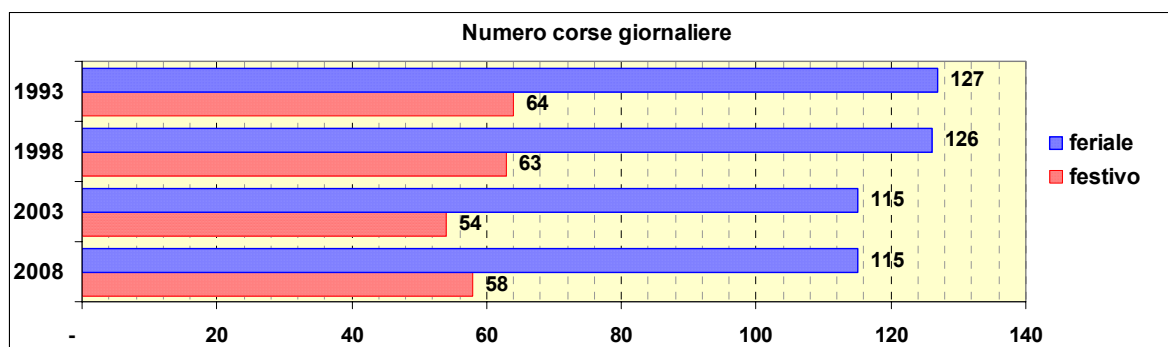

Linea 199

Sub-Bacino COVO

Anno	Percorso principale	Percorsi barrati
1993	Voltri (Via Buffa) - Via Pietraligure - Via Calamandrei - Via Benedicta - Via Turchino - Sorgenti Sulfuree (Capolinea Superiore)	▪ Voltri (Via Buffa) - Sorgenti Sulfuree (Capolinea Inferiore)
1998	Voltri (Via Buffa) - Via Pietraligure - Via Calamandrei - Via Benedicta - Via Turchino - Sorgenti Sulfuree (Capolinea Superiore)	▪ Voltri (Via Buffa) - Sorgenti Sulfuree (Capolinea Inferiore)
2003	Voltri (Via Buffa) - Via Pietraligure - Via Calamandrei - Via Benedicta - Via Turchino - Sorgenti Sulfuree (Capolinea Superiore)	▪ Voltri (Via Buffa) - Sorgenti Sulfuree (Capolinea Inferiore)
2008	Voltri (Via Buffa) - Via Pietraligure - Via Calamandrei - Via Benedicta - Via Turchino - Sorgenti Sulfuree (Capolinea Superiore)	▪ Voltri (Via Buffa) - Sorgenti Sulfuree (Capolinea Inferiore)