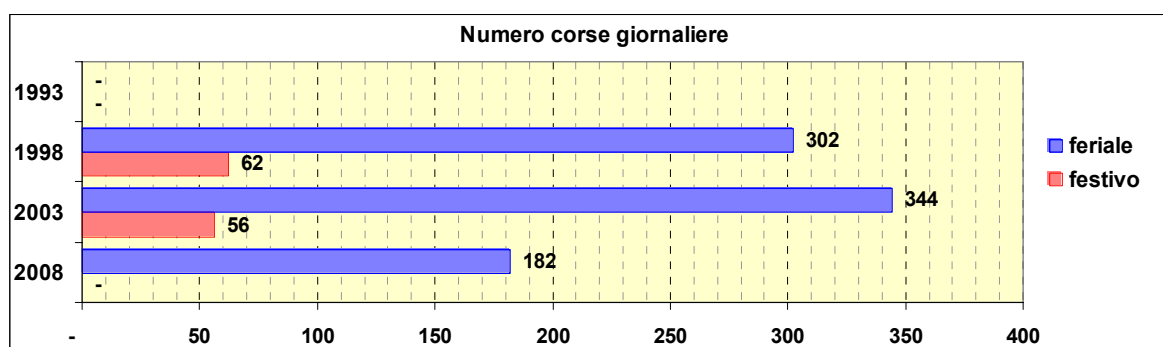

Linea 30 (comprensiva di 27 e 29)

Sub-Bacino FOCE

Anno	Percorso principale	Percorsi barrati
1993	(non presente)	
1998	Via di Francia WTC - Dinegro - Principe - De Ferrari - Corso Buenos Aires - Corso Torino - Foce (Via Rimassa)	
2003	Via di Francia WTC - Dinegro - Principe - De Ferrari - Corso Buenos Aires - Corso Torino - Foce (Via Rimassa)	▪ Foce - Piazza Fontane Marose - Foce ▪ 27: Terminal Traghetti - De Ferrari - Terminal Traghetti ▪ 29: Stazione Principe - Foce (Via Rimassa)
2008	Via di Francia WTC - Dinegro - Principe - De Ferrari - Stazione Brignole (Viale Duca d'Aosta)