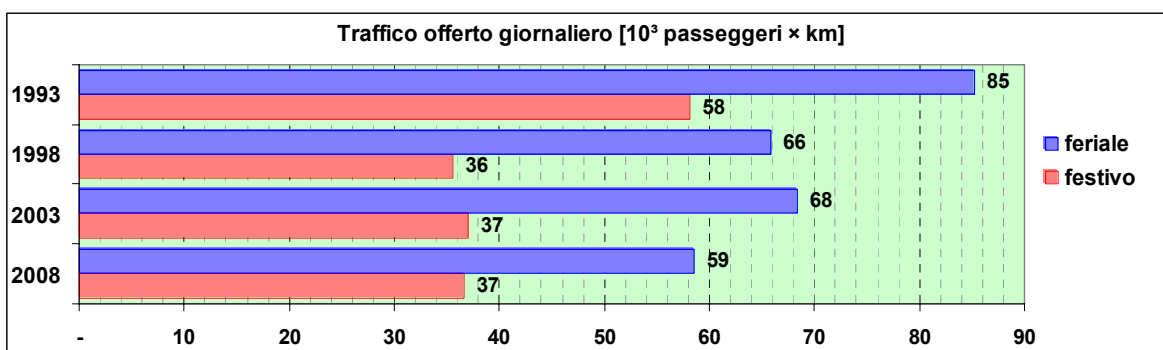

Linea 46

Sub-Bacino ADSM

Anno	Percorso principale	Percorsi barrati
1993	Piazza De Ferrari (Via Petrarca) - Brignole - Piazza Giusti - Piazza Martinez - Terralba - Via Donghi	
1998	Via C.R.Ceccardi - Brignole - Piazza Giusti - Piazza Martinez - Terralba - Via Donghi	
2003	Via Donghi - Terralba - Piazza Martinez - Piazza Giusti - Brignole - De Ferrari - Via Donghi	
2008	Via Donghi - Terralba - Piazza Martinez - Piazza Giusti - Brignole - De Ferrari - Via Donghi