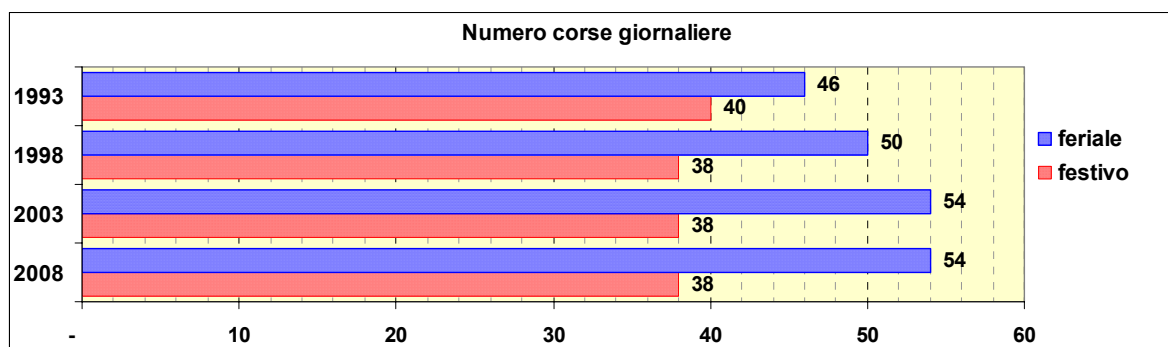

Linea 481

Sub-Bacino COMO

Anno	Percorso principale	Percorsi barrati
1993	Molassana (Largo Boccardo) - Via Allende - Via di Pino - Pino Sottano - Pino Soprano	
1998	Molassana (Largo Boccardo) - Via Allende - Via di Pino - Pino Sottano - Pino Soprano	
2003	Molassana (Largo Boccardo) - Via Allende - Via di Pino - Pino Sottano - Pino Soprano	
2008	Molassana (Largo Boccardo) - Via Allende - Via di Pino - Pino Sottano - Pino Soprano