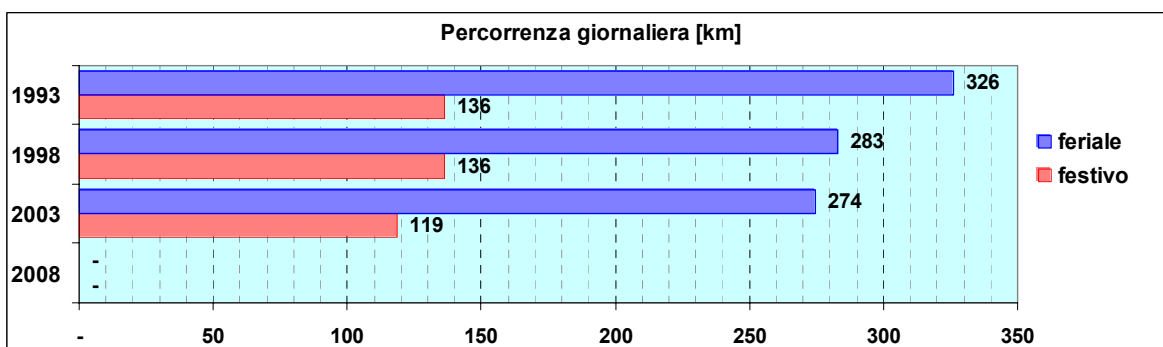

Linea 76

Sub-Bacino COCA

Anno	Percorso principale	Percorsi barrati
1993	Castelletto (Belvedere Montaldo) - Via Acquarone - Via Cancelliere - Via Salvago - Via Piaggio - Via Chiodo	▪ Castelletto - Via Cancelliere - Castelletto
1998	Castelletto (Belvedere Montaldo) - Via Acquarone - Via Cancelliere - Via Salvago - Via Piaggio - Via Chiodo	▪ Castelletto - Via Cancelliere - Castelletto
2003	Castelletto (Spianata Castelletto) - Via Acquarone - Via Cancelliere - Via Salvago - Via Piaggio - Via Chiodo	▪ Castelletto - Via Cancelliere - Castelletto
2008	(inglobato nelle linee 374 e 375)