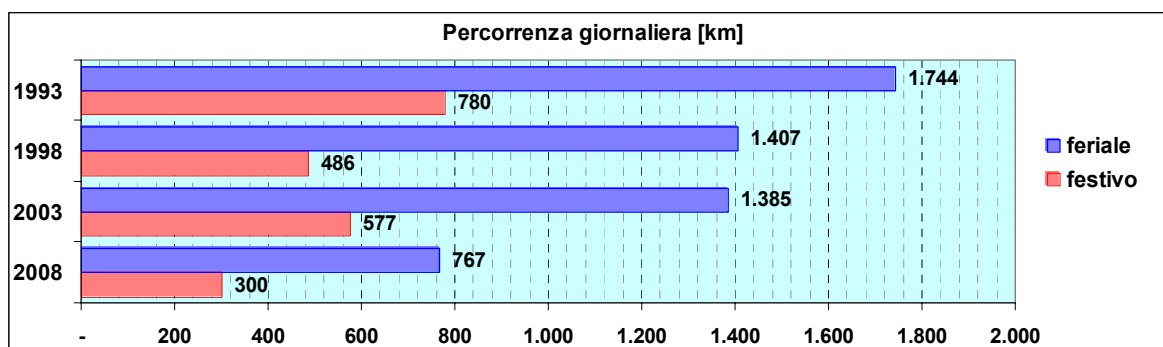

Linea 32

Sub-Bacino ADCO

Anno	Percorso principale	Percorsi barrati
1993	Piazza Dante - Carignano - Caricamento - Dinegro - Via Bologna - Largo San Francesco da Paola (al ritorno transita per Nunziata - De Ferrari)	
1998	Piazza Dante - Carignano - Caricamento - Dinegro - Via Bologna - Largo San Francesco da Paola (al ritorno transita per Nunziata - De Ferrari)	
2003	Piazza Dante - Carignano - Caricamento - Dinegro - Via Bologna - Largo San Francesco da Paola (al ritorno transita per Nunziata - De Ferrari)	
2008	Via Fanti d'Italia - Dinegro - Via Bologna - Largo San Francesco da Paola - Via Fanti d'Italia