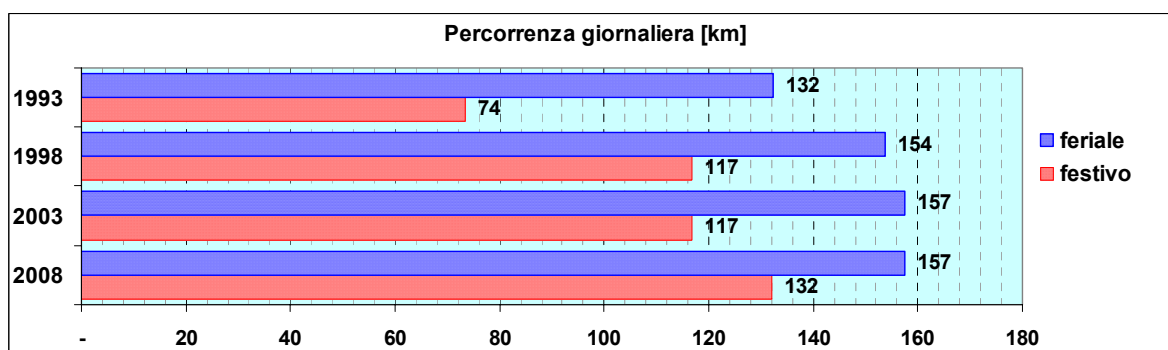

Linea 94

Sub-Bacino CPR

Anno	Percorso principale	Percorsi barrati
1993	Via Stassano - Via Branega - Via Taggia - Palmaro (Piazza Laura)	
1998	Via Stassano - Via Branega - Via Taggia - Via Pra - Via Murtola - Via Diano Marina - Via Sanremo - Palmaro (Piazza Laura)	
2003	Via Stassano - Via Branega - Via Taggia - Via Pra - Via Murtola - Via Diano Marina - Via Sanremo - Palmaro (Piazza Laura)	
2008	Via Stassano - Via Branega - Via Taggia - Via Pra - Via Murtola - Via Diano Marina - Via Sanremo - Palmaro (Piazza Laura)	