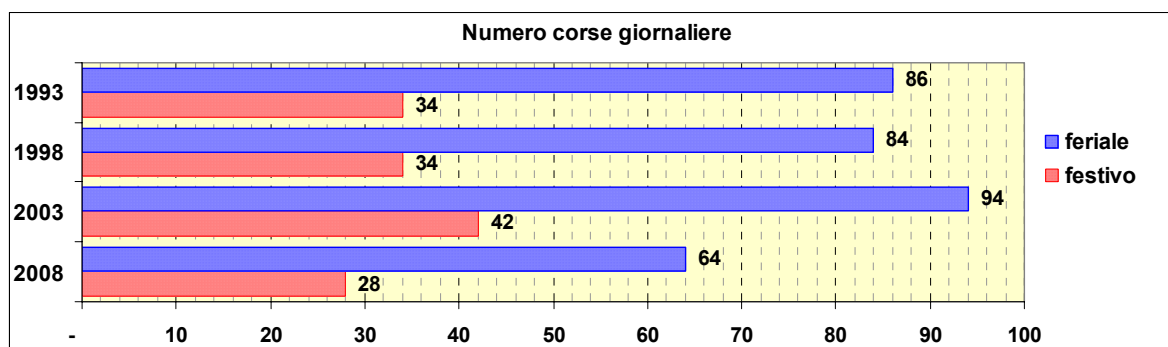

Linea 191

Sub-Bacino COVO

Anno	Percorso principale	Percorsi barrati
1993	Voltri (Ponte sul Cerusa) - Via Tosonotti - Ospedale San Carlo	
1998	Voltri (Ponte sul Cerusa) - Via Tosonotti - Ospedale San Carlo	
2003	Voltri (Ponte sul Cerusa) - Via Tosonotti - Ospedale San Carlo	
2008	Voltri (Via Don Verità) - Via Camozzini - Via Tosonotti - Ospedale San Carlo	