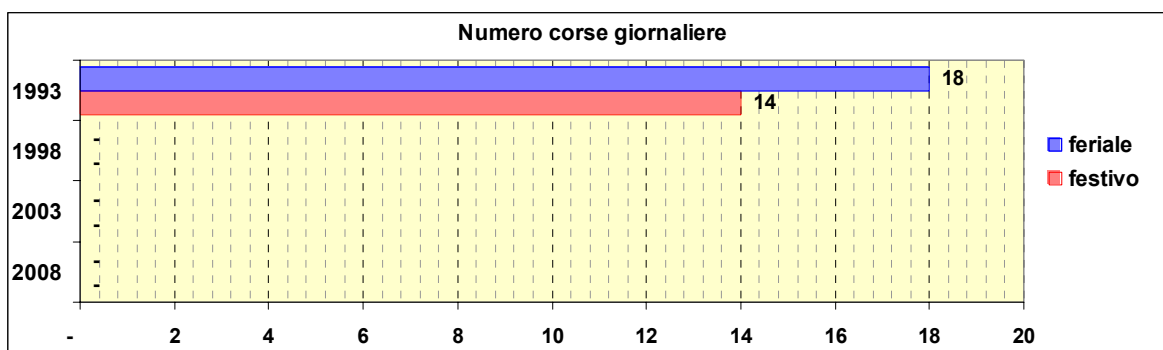

Linea 491

Sub-Bacino COMO

Anno	Percorso principale	Percorsi barrati
1993	Molassana (Largo Boccardo) - Giro del Fullo - Struppa - San Siro di Struppa - Aggio	
1998	(non presente)	
2003	(non presente)	
2008	(non presente)