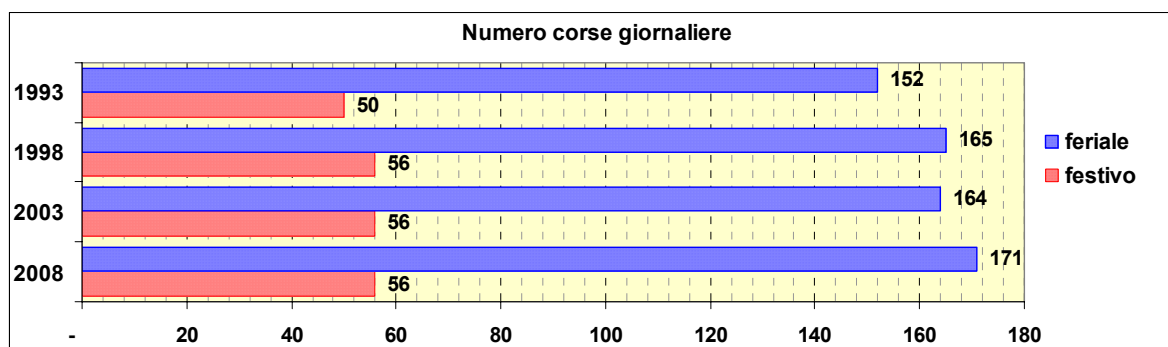

Linea 13

Sub-Bacino FOVB

Anno	Percorso principale	Percorsi barrati
1993	Piazza Caricamento (Via Turati) - Circonvallazione a Mare - Brignole - Via Bobbio - Staglieno - Molassana - Giro del Fullo	▪ Piazzale Kennedy - Giro del Fullo
1998	(non presente)	
2003	(non presente)	
2008	Piazza Caricamento (Via della Mercanzia) - Circonvallazione a Mare - Brignole - Via Bobbio - Staglieno - Molassana - Struppa - Prato (Piazzale Brigata Severino)	▪ Piazzale Kennedy - Prato (Piazzale Brigata Severino)

Linea 14

Sub-Bacino FOVB

Anno	Percorso principale	Percorsi barrati
1993	Piazza De Ferrari (Via Petrarca) - Brignole - Via Bobbio - Staglieno - Molassana - Struppa - Prato (Piazza Suppini)	
1998	Via C.R.Ceccardi - Brignole - Via Bobbio - Staglieno - Molassana - Struppa - Prato (Piazza Suppini)	
2003	Piazza De Ferrari (Via Dante) - Brignole - Via Bobbio - Staglieno - Molassana - Struppa - Prato (Piazzale Brigata Severino)	
2008	Piazza De Ferrari (Via Dante) - Brignole - Via Bobbio - Staglieno - Molassana - Struppa - Prato (Piazzale Brigata Severino)	