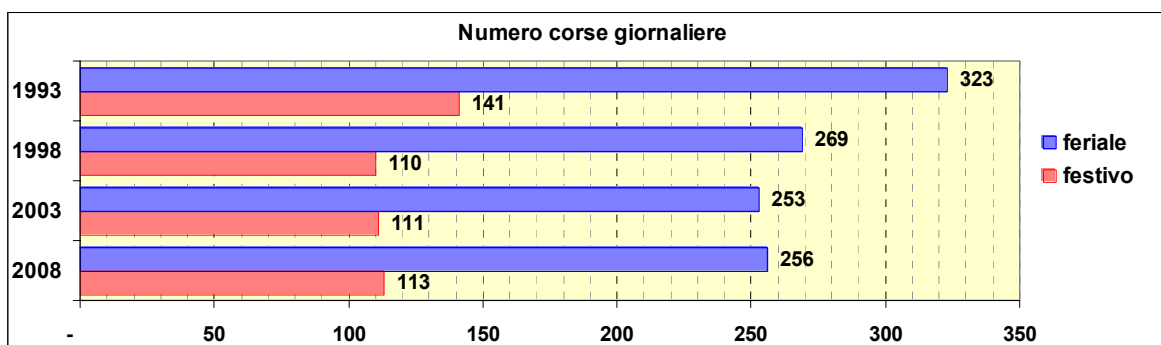

Linea 33

Sub-Bacino ADCE

Anno	Percorso principale	Percorsi barrati
1993	Stazione Brignole (Piazza Verdi) - De Ferrari - Manin - Circonvallazione a Monte - Sant'Ugo - Stazione Principe (Piazza Acquaverde)	▪ Stazione Brignole (Piazza Verdi) - San Nicolò
1998	Stazione Brignole (Piazza Verdi) - De Ferrari - Manin - Circonvallazione a Monte - Sant'Ugo - Stazione Principe (Piazza Acquaverde)	▪ Stazione Brignole (Piazza Verdi) - San Nicolò
2003	Stazione Brignole (Piazza Verdi) - De Ferrari - Manin - Circonvallazione a Monte - Sant'Ugo - Stazione Principe (Piazza Acquaverde)	▪ Stazione Brignole (Piazza Verdi) - San Nicolò
2008	Stazione Brignole (Piazza Verdi) - De Ferrari - Manin - Circonvallazione a Monte - Sant'Ugo - Stazione Principe (Piazza Acquaverde)	▪ Stazione Brignole (Piazza Verdi) - San Nicolò