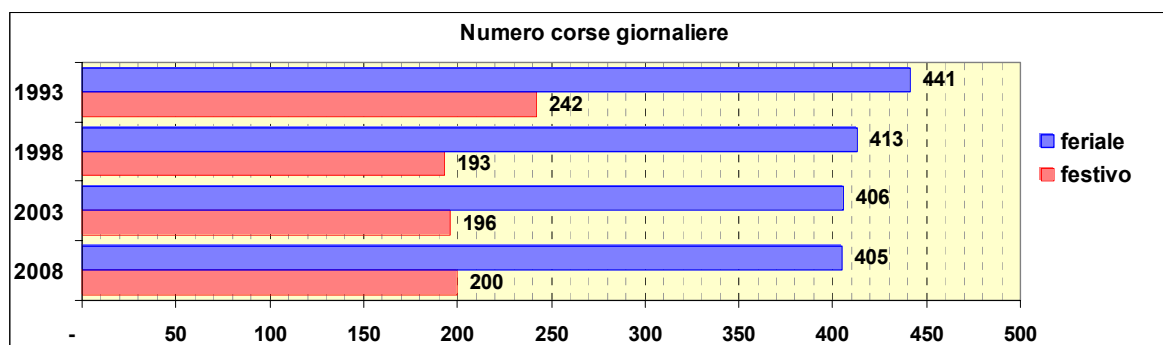

Linea 18

Sub-Bacino FOCE

Anno	Percorso principale	Percorsi barrati
1993	Sampierdarena (Via Degola) - Dinegro - Principe - Brignole - Terralba - Pronto Soccorso San Martino	▪ Sampierdarena (Via Degola) - Ospedale San Martino ▪ Stazione Principe - Ospedale San Martino ▪ Corse limitate a Piazza Montano
1998	Sampierdarena (Piazza Vittorio Veneto) - Dinegro - Principe - Brignole - Terralba - Pronto Soccorso San Martino	▪ Sampierdarena (Piazza Vittorio Veneto) - Ospedale San Martino ▪ Stazione Principe - Ospedale San Martino ▪ Corse limitate a Piazza Montano
2003	Sampierdarena (Piazza Vittorio Veneto) - Dinegro - Principe - Brignole - Terralba - Pronto Soccorso San Martino	▪ Sampierdarena (Via Degola) - Ospedale San Martino ▪ Corse limitate a Piazza Montano
2008	Sampierdarena (Via Degola) - Dinegro - Principe - Brignole - Terralba - Pronto Soccorso San Martino	▪ Sampierdarena (Via Degola) - Ospedale San Martino ▪ Corse limitate a Piazza Montano