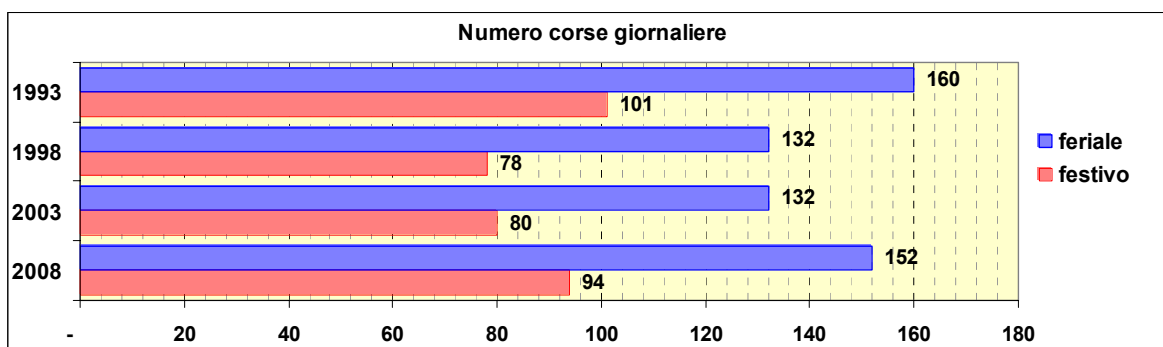

Linea 43

Sub-Bacino ADAL

Anno	Percorso principale	Percorsi barrati
1993	Stazione Brignole (Viale Revel) - San Martino - Albaro - Via Caprera - Viale Cembrano - Quarto Castagna	▪ Stazione Brignole - Quarto (via Maggio)
1998	Stazione Brignole (Viale Revel) - San Martino - Albaro - Via Caprera - Viale Cembrano - Quarto Castagna	▪ Stazione Brignole - Quarto (via Maggio)
2003	Stazione Brignole (Viale Revel) - San Martino - Albaro - Via Caprera - Viale Cembrano - Quarto Castagna	▪ Stazione Brignole - Quarto (via Maggio)
2008	Stazione Brignole (Viale Revel) - Tommaseo - Albaro - Ospedale San Martino - Stazione Brignole (Viale Revel)