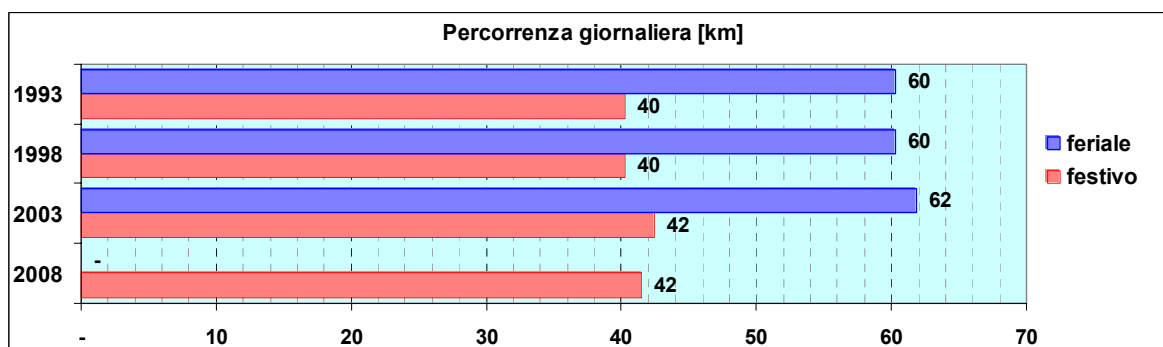

Linea 277

Sub-Bacino COBP

Anno	Percorso principale	Percorsi barrati
1993	Bolzaneto (Via Pastorino) - Via Colano - Via Sardorella - Cremeno	▪ Corse in partenza da Via Bolzaneto
1998	Bolzaneto (Via Pastorino) - Via Colano - Via Sardorella - Cremeno	▪ Corse in partenza da Via Bolzaneto
2003	Bolzaneto (Piazza Ospedale Pastorino) - Via Colano - Via Sardorella - Cremeno (servizio feriale sostituito da DrinBus)	▪ Corse in partenza da Via Bolzaneto
2008	Bolzaneto (Piazza Ospedale Pastorino) - Via Colano - Via Sardorella - Cremeno (servizio feriale sostituito da DrinBus)	▪ Corse in partenza da Via Bolzaneto