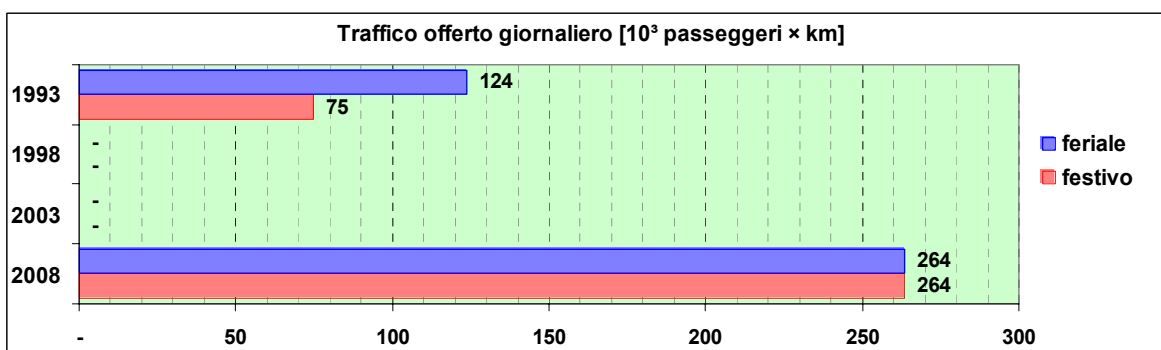

Linea 12

Sub-Bacino FOVB

Anno	Percorso principale	Percorsi barrati
1993	Piazza Caricamento (Via Turati) - Circonvallazione a Mare - Brignole - Via Bobbio - Staglieno - Molassana - Struppa - Prato (Piazza Suppini)	▪ Piazzale Kennedy - Prato (Piazza Suppini)
1998	Piazza Caricamento (Via Turati) - Circonvallazione a Mare - Brignole - Via Bobbio - Staglieno - Molassana - Struppa - Prato (Piazza Suppini)	▪ Piazzale Kennedy - Prato (Piazza Suppini)
2003	Piazza Caricamento (Via della Mercanzia) - Circonvallazione a Mare - Brignole - Via Bobbio - Staglieno - Molassana - Struppa - Prato (Piazzale Brigata Severino)	▪ Piazzale Kennedy - Prato (Piazzale Brigata Severino)
2008	Piazza Caricamento (Via della Mercanzia) - Circonvallazione a Mare - Brignole - Via Bobbio - Staglieno - Molassana - Giro del Fullo	

Linea 13

Sub-Bacino FOVB

Anno	Percorso principale	Percorsi barrati
1993	Piazza Caricamento (Via Turati) - Circonvallazione a Mare - Brignole - Via Bobbio - Staglieno - Molassana - Giro del Fullo	▪ Piazzale Kennedy - Giro del Fullo
1998	(non presente)	
2003	(non presente)	
2008	Piazza Caricamento (Via della Mercanzia) - Circonvallazione a Mare - Brignole - Via Bobbio - Staglieno - Molassana - Struppa - Prato (Piazzale Brigata Severino)	▪ Piazzale Kennedy - Prato (Piazzale Brigata Severino)