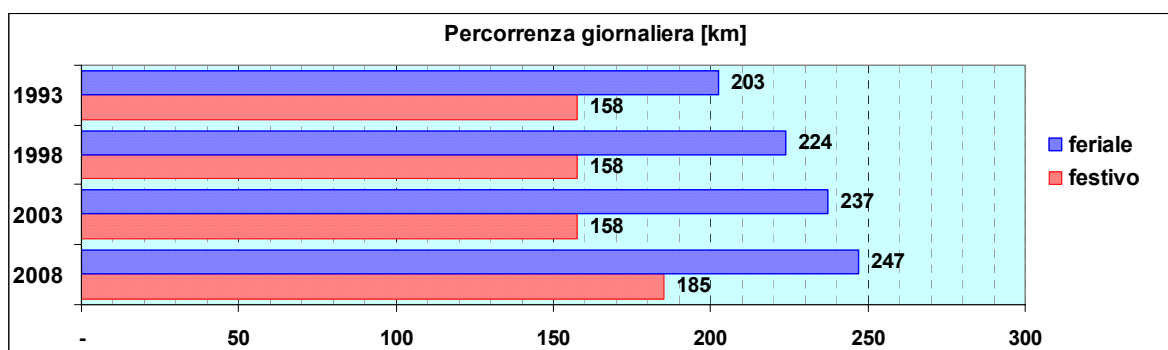

Linea 101

Sub-Bacino COVO

Anno	Percorso principale	Percorsi barrati
1993	Voltri (Piazza Lerda) - Via Ovada - Via Acquasanta - Santuario Acquasanta	
1998	Voltri (Piazza Lerda) - Via Ovada - Via Acquasanta - Santuario Acquasanta - Stazione Acquasanta	▪ Voltri - Santuario Acquasanta
2003	Voltri (Via Don Verità) - Via Ovada - Via Acquasanta - Santuario Acquasanta - Stazione Acquasanta	▪ Voltri - Santuario Acquasanta
2008	Voltri (Via Don Verità) - Via Ovada - Via Acquasanta - Santuario Acquasanta - Stazione Acquasanta	▪ Voltri - Santuario Acquasanta