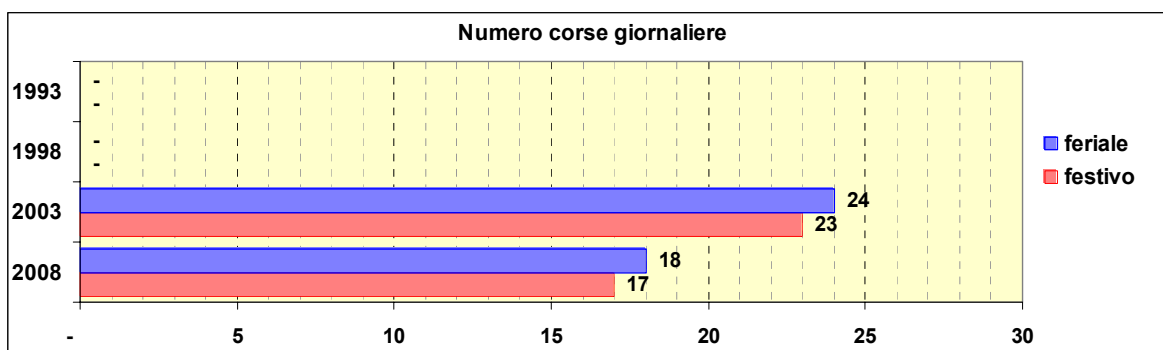

Linea 680

Sub-Bacino ADVB

Anno	Percorso principale	Percorsi barrati
1993	(non presente)	
1998	(non presente)	
2003	Piazzale Kennedy - Corso Torino - Corso Sardegna - Corso De Stefanis - Lungobisagno - Montesignano - Via Mogadiscio - Sant'Eusebio	
2008	Foce (Via Rimassa) - Corso Torino - Corso Sardegna - Corso De Stefanis - Lungobisagno - Montesignano - Via Mogadiscio - Sant'Eusebio