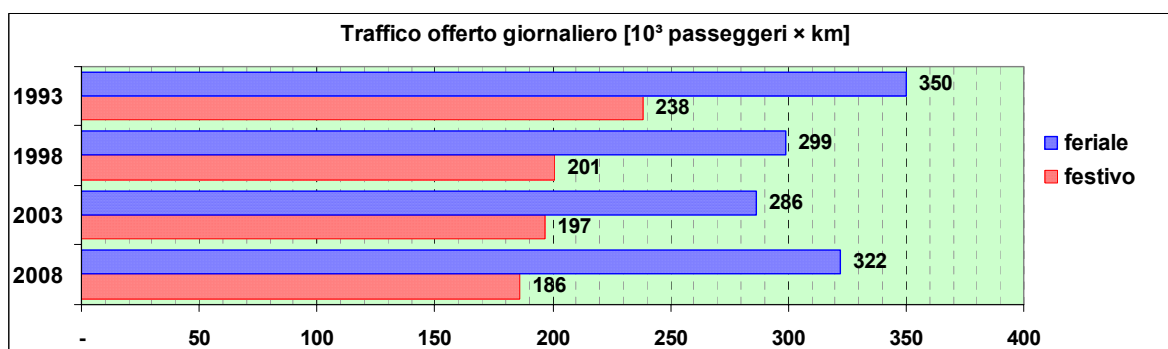

Linea 15

Sub-Bacino FOLE

Anno	Percorso principale	Percorsi barrati
1993	Piazza Caricamento (Via Turati) - Circonvallazione a Mare - Tommaseo - Albaro - Quarto - Quinto - Nervi (Viale Franchini)	▪ Piazza De Ferrari - Nervi (Viale Franchini) ▪ Piazza De Ferrari - Quinto (via Gianelli)
1998	Piazza Caricamento (Via Turati) - Circonvallazione a Mare - Tommaseo - Albaro - Quarto - Quinto - Nervi (Viale Franchini)	▪ Piazza De Ferrari - Nervi (Viale Franchini) ▪ Piazza De Ferrari - Quinto (via Gianelli)
2003	Piazza Caricamento (Via della Mercanzia) - Circonvallazione a Mare - Tommaseo - Albaro - Quarto - Quinto - Nervi (Viale Franchini)	▪ Piazza De Ferrari - Nervi (Viale Franchini)
2008	Piazza De Ferrari (Via Dante) - Tommaseo - Albaro - Quarto - Quinto - Nervi (Viale Franchini)	▪ Piazzale Kennedy - Nervi (Viale Franchini)