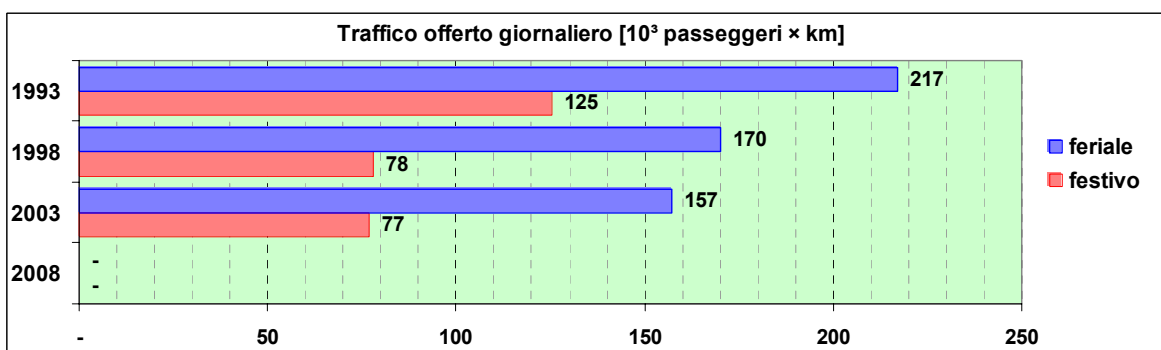

Linea 41

Sub-Bacino ADAL

Anno	Percorso principale	Percorsi barrati
1993	Stazione Principe (Piazza Acquaverde) - Nunziata - De Ferrari - Tommaseo - Albaro - Via Caprera - Via Orsini - Via Isonzo	▪ Stazione Principe - Via Caprera
1998	Stazione Principe (Piazza Acquaverde) - Nunziata - De Ferrari - Tommaseo - Albaro - Via Caprera - Via Orsini - Via Isonzo	▪ Via Isonzo - De Ferrari - Via Isonzo ▪ Stazione Principe - Via Caprera
2003	Stazione Principe (Piazza Acquaverde) - Nunziata - De Ferrari - Tommaseo - Albaro - Via Caprera - Via Orsini - Via Isonzo	▪ Via Isonzo - De Ferrari - Via Isonzo ▪ Stazione Principe - Via Caprera
2008	(non presente)	