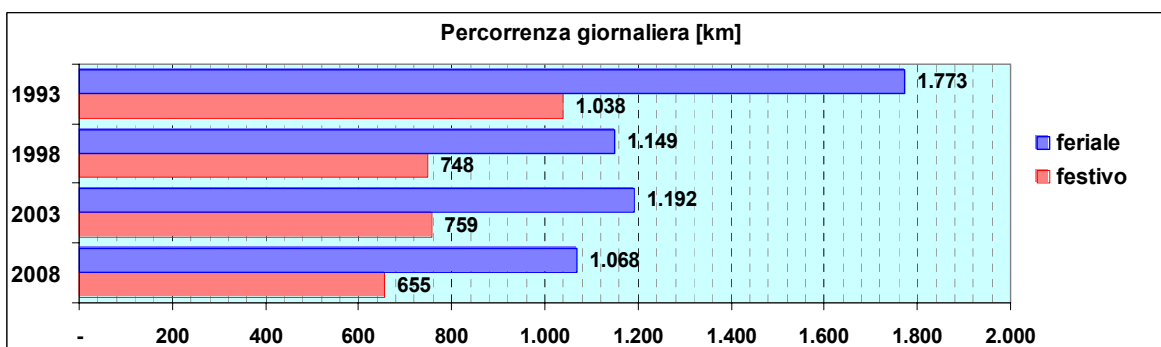

Linea 37

Sub-Bacino ADMA

Anno	Percorso principale	Percorsi barrati
1993	Stazione Principe (Piazza Acquaverde) - Nunziata - Corvetto - Brignole - Corso Sardegna - Piazza Guicciardini - Via dei Platani	- Stazione Principe - Piazza Guicciardini - Piazza della Nunziata - Piazza Guicciardini
1998	Stazione Principe (Piazza Acquaverde) - Nunziata - Corvetto - Brignole - Corso Sardegna - Piazza Guicciardini - Via dei Platani	- Via dei Platani - Via XII Ottobre - Via dei Platani - Piazza Guicciardini - Via XII Ottobre - Piazza Guicciardini
2003	Stazione Principe (Piazza Acquaverde) - Nunziata - Corvetto - Brignole - Corso Sardegna - Piazza Guicciardini - Via dei Platani	Via dei Platani - De Ferrari - Via dei Platani
2008	Stazione Principe (Piazza Acquaverde) - Nunziata - Corvetto - Brignole - Corso Sardegna - Piazza Guicciardini - Via dei Platani	Via dei Platani - De Ferrari - Via dei Platani