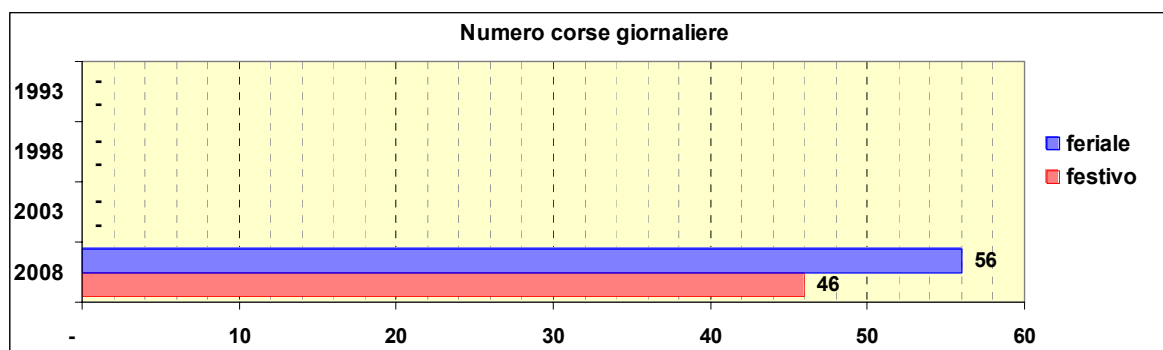

Linea 375

Sub-Bacino COCA

Anno	Percorso principale	Percorsi barrati
1993	(non presente)	
1998	(non presente)	
2003	(non presente)	
2008	Castelletto (Spianata Castelletto) - Corso Firenze - Via Salvago - Via Piaggio - Via Chiodo