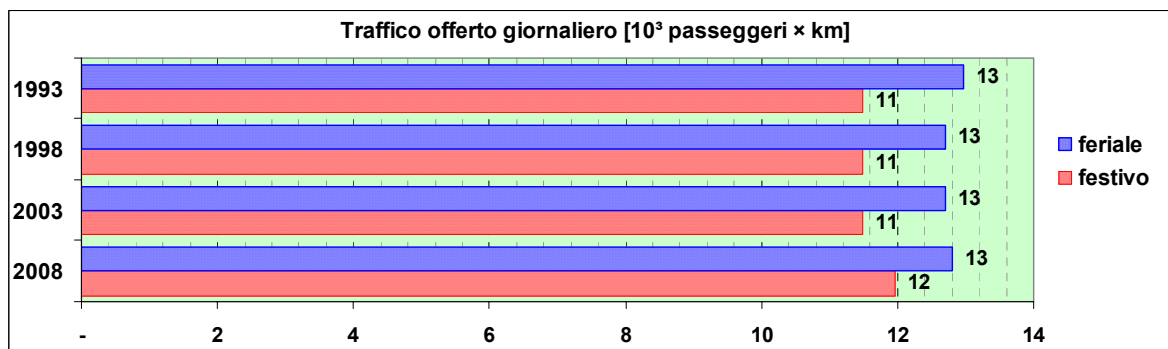

Linea 355

Sub-Bacino COST

Anno	Percorso principale	Percorsi barrati
1993	Piazzale Pestarino - Via S.Marino - Granarolo - Via B.Bianco - Via ai Piani di Fregoso - Fregoso	▪ Piazzale Pestarino - Via B.Bianco ▪ Granarolo - Via B.Bianco ▪ Granarolo - Fregoso
1998	Piazzale Pestarino - Via S.Marino - Granarolo - Via B.Bianco - Via ai Piani di Fregoso - Fregoso	▪ Piazzale Pestarino - Via B.Bianco ▪ Granarolo - Via B.Bianco ▪ Granarolo - Fregoso
2003	Via Spallanzani - Via S.Marino - Granarolo - Via B.Bianco - Via ai Piani di Fregoso - Fregoso	▪ Via Spallanzani - Via B.Bianco ▪ Granarolo - Via B.Bianco ▪ Granarolo - Fregoso
2008	Via Spallanzani - Via S.Marino - Granarolo - Via B.Bianco - Via ai Piani di Fregoso - Fregoso	▪ Via Spallanzani - Via B.Bianco ▪ Granarolo - Via B.Bianco ▪ Granarolo - Fregoso