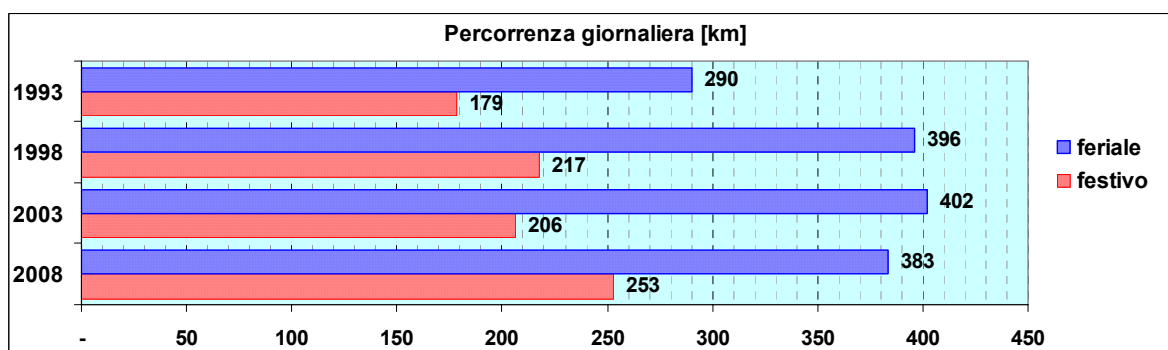

Linea 198

Sub-Bacino COVO

Anno	Percorso principale	Percorsi barrati
1993	Sorgenti Sulfuree (Capolinea Superiore) - Via Martiri del Turchino - Via 2 Dicembre - Via Salvemini - Sorgenti Sulfuree (Capolinea Superiore)	▪ Sorgenti Sulfuree (Capolinea Inferiore) - Via 2 Dicembre - Sorgenti Sulfuree (Capolinea Inferiore)
1998	Stazione Voltri - Sorgenti Sulfuree - Via Martiri del Turchino - Via 2 Dicembre - Via Salvemini - Stazione Voltri	
2003	Stazione Voltri - Sorgenti Sulfuree - Via Martiri del Turchino - Via Novella - Via 2 Dicembre - Stazione Voltri	
2008	Stazione Voltri - Sorgenti Sulfuree - Via Martiri del Turchino - Via Novella - Via 2 Dicembre - Stazione Voltri