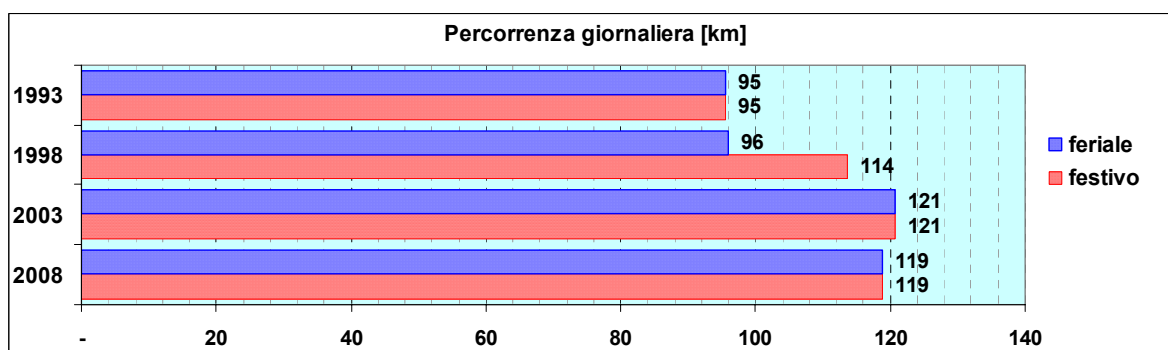

Linea N2

Sub-Bacino NOTT

Anno	Percorso principale	Percorsi barrati
1993	Voltri (Via Camozzini) - Palmaro - Pra - Pegli - Sestri - Cornigliano - Sampierdarena - Principe - De Ferrari - Brignole - Albaro - Sturla - Quarto - Quinto - Nervi (Viale Franchini)	
1998	Voltri (Via Camozzini) - Palmaro - Pra - Pegli - Sestri - Cornigliano - Sampierdarena - Principe - De Ferrari - Brignole - Albaro - Sturla - Quarto - Quinto - Nervi (Viale Franchini)	
2003	Voltri (Via Camozzini) - Palmaro - Pra - Pegli - Sestri - Cornigliano - Sampierdarena - Principe - De Ferrari - Brignole - Albaro - Sturla - Quarto - Quinto - Nervi (Viale Franchini)	<ul style="list-style-type: none"> ▪ Voltri (Via Camozzini) - Sampierdarena (Piazza Montano)
2008	Voltri (Via Camozzini) - Palmaro - Pra - Pegli - Sestri - Cornigliano - Sampierdarena - Principe - De Ferrari - Brignole - Albaro - Sturla - Quarto - Quinto - Nervi (Viale Franchini)	<ul style="list-style-type: none"> ▪ Voltri (Via Camozzini) - Sampierdarena (Piazza Montano) ▪ Voltri (Via Camozzini) - Stazione Brignole (Piazza Verdi)