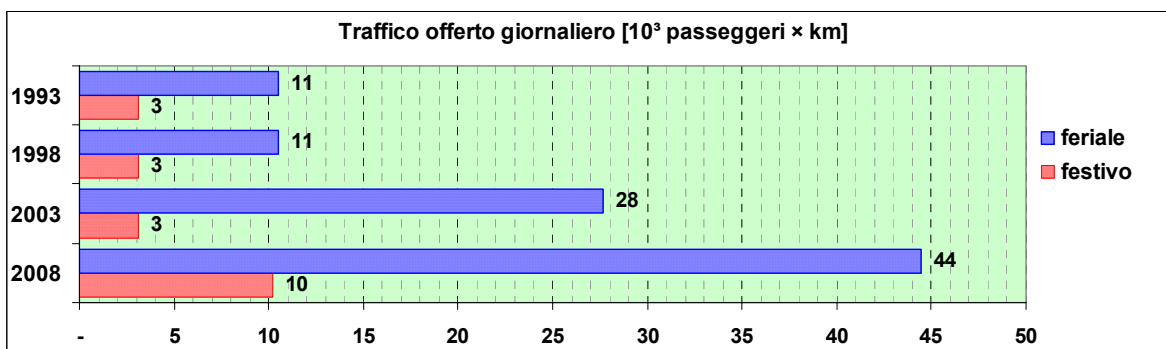

Linea 513

Sub-Bacino COQU

Anno	Percorso principale	Percorsi barrati
1993	Quarto (Via Maggio) - Corso Europa - Costa degli Ometti - Corso Europa - Quarto (Via Maggio)	
1998	Quarto (Via Maggio) - Corso Europa - Costa degli Ometti - Corso Europa - Quarto (Via Maggio)	
2003	Sturla (Piazza Ragazzi del '99) - Via dei Mille - Via Carrara - Corso Europa - Costa degli Ometti - Sturla (Piazza Ragazzi del '99)	▪ Via Maggio - Costa degli Ometti - Via Maggio
2008	Sturla (Piazza Ragazzi del '99) - Viale Cembrano - Corso Europa - Costa degli Ometti - Corso Europa - Via Prasca - Viale Cembrano - Sturla (Piazza Ragazzi del '99)