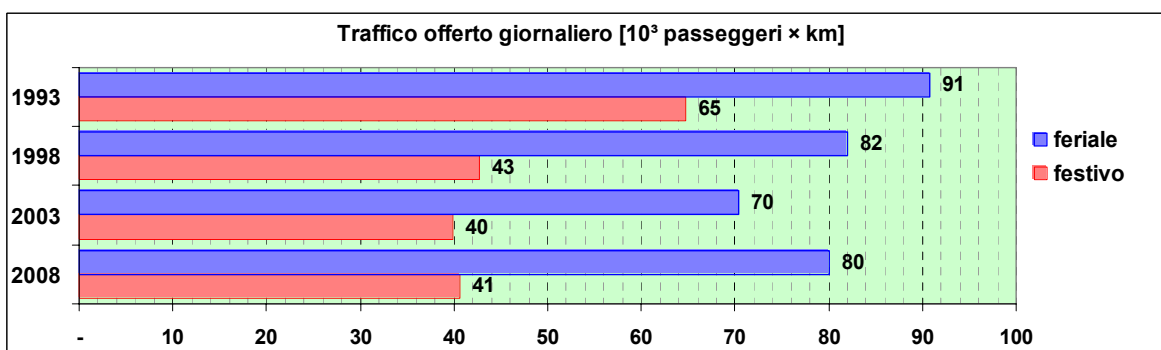

Linea 82

Sub-Bacino ADMA

Anno	Percorso principale	Percorsi barrati
1993	Stazione Brignole (Viale Revel) - Corso Sardegna - Via Fereggiano - Via Pinetti - Pedegoli - Chiesa di Quezzi	▪ Via Monticelli - Chiesa di Quezzi
1998	Stazione Brignole (Viale Revel) - Corso Sardegna - Via Fereggiano - Via Pinetti - Pedegoli - Chiesa di Quezzi	▪ Via Monticelli - Chiesa di Quezzi
2003	Stazione Brignole (Viale Revel) - Corso Sardegna - Via Fereggiano - Via Pinetti - Pedegoli - Chiesa di Quezzi	▪ Via Ferreggiano - Chiesa di Quezzi
2008	Stazione Brignole (Viale Revel) - Corso Sardegna - Via Fereggiano - Via Pinetti - Pedegoli - Chiesa di Quezzi	▪ Via Ferreggiano - Chiesa di Quezzi