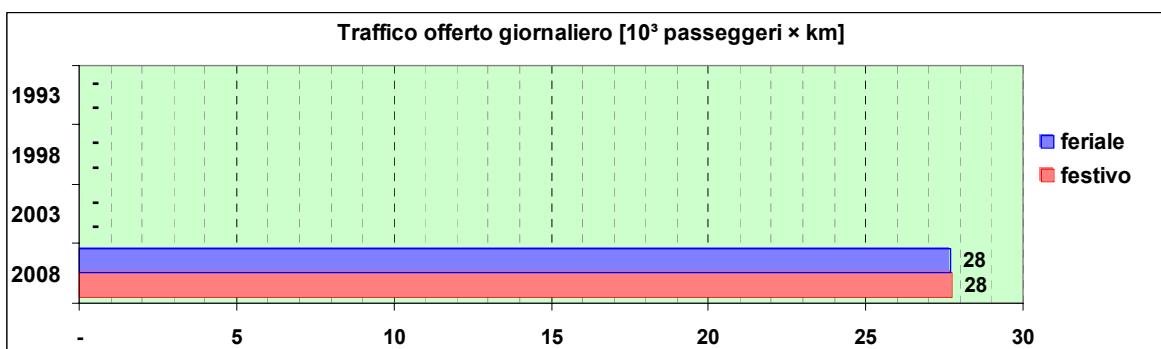

Linea 620

Sub-Bacino FOCE

Anno	Percorso principale	Percorsi barrati
1993	(non presente)	
1998	(non presente)	
2003	(non presente)	
2008	Sampierdarena (Via Degola) - Dinegro - Principe - De Ferrari - Corso Buenos Aires - Corso Torino - Foce (Via Rimassa)