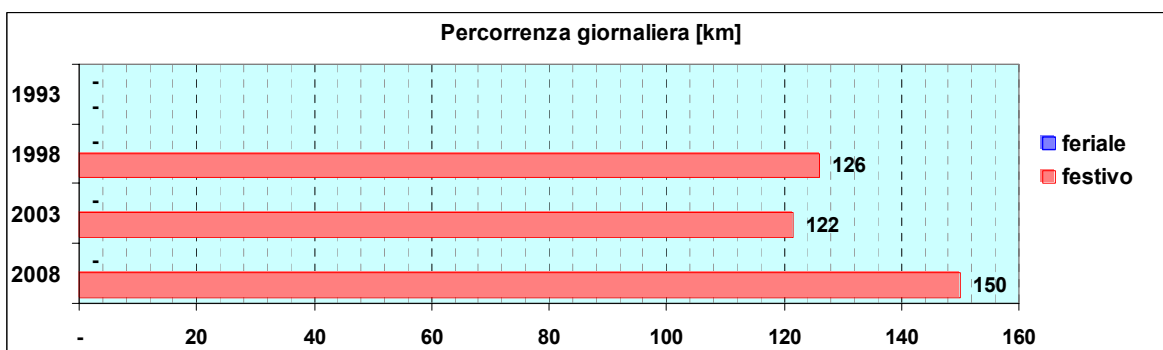

Linea 474

Sub-Bacino COMO

Anno	Percorso principale	Percorsi barrati
1993	(non presente)	▪
1998	Preli - Via Lodi - Via Piacenza - Piazzale Bligny - Via Terpi - Via Mogadiscio - Preli	
2003	Preli - Via Lodi - Via Piacenza - Piazzale Bligny - Via Terpi - Via Mogadiscio - Preli	
2008	Preli - Via Lodi - Via Piacenza - Piazzale Bligny - Via Terpi - Via Mogadiscio - Preli	