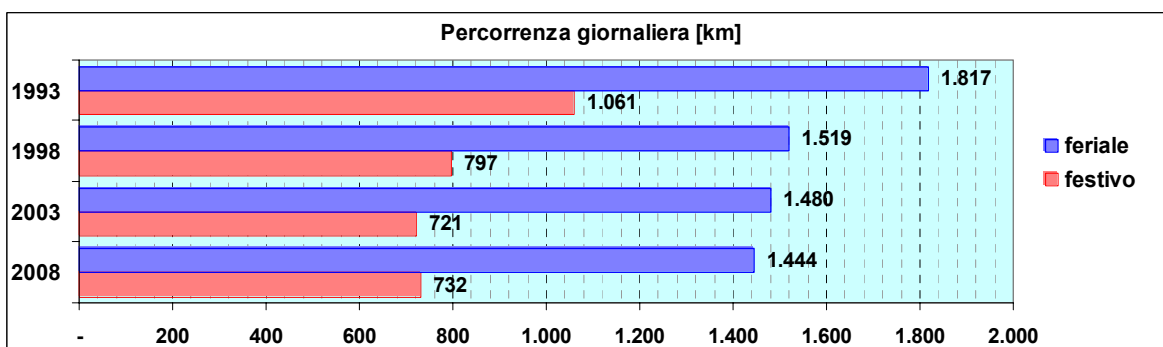

Linea 44

Sub-Bacino ADSM

Anno	Percorso principale	Percorsi barrati
1993	Via C.R.Ceccardi - Via Cadorna - Tommaseo - Corso Gastaldi - San Martino - Borgoratti	▪ Piazza De Ferrari (Via Petrarca) - Borgoratti
1998	Via C.R.Ceccardi - Via Cadorna - Tommaseo - Corso Gastaldi - San Martino - Borgoratti	▪ Piazza De Ferrari (Via Petrarca) - Borgoratti
2003	Piazza De Ferrari (Via Dante) - Via Cadorna - Tommaseo - Corso Gastaldi - San Martino - Borgoratti	
2008	Piazza De Ferrari (Via Dante) - Via Cadorna - Tommaseo - Corso Gastaldi - San Martino - Borgoratti