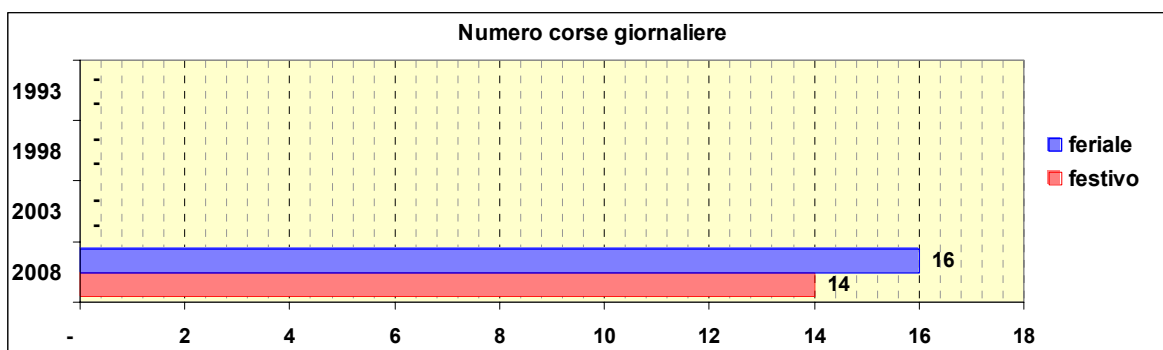

Linea 641

Sub-Bacino ADAL

Anno	Percorso principale	Percorsi barrati
1993	(non presente)	
1998	(non presente)	
2003	(non presente)	
2008	Stazione Principe (Piazza Acquaverde) - Nunziata - De Ferrari - Tommaseo - Albaro - Via Caprera - Via Orsini - Via Isonzo