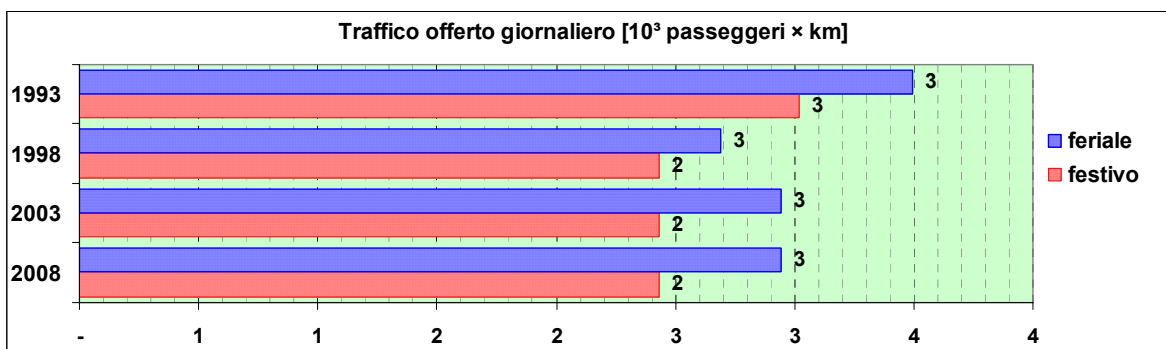

Linea 93

Sub-Bacino COPE

Anno	Percorso principale	Percorsi barrati
1993	Pegli (Via Dardanelli) - Piazza Ponchielli - Via Ricasoli - Via Prestinari - Via Vespucci	
1998	Pegli (Piazza Ponchielli) - Via Ricasoli - Via Prestinari - Via Vespucci	
2003	Pegli (Piazza Ponchielli) - Via Ricasoli - Via Prestinari - Via Vespucci	
2008	Pegli (Piazza Ponchielli) - Via Ricasoli - Via Prestinari - Via Vespucci