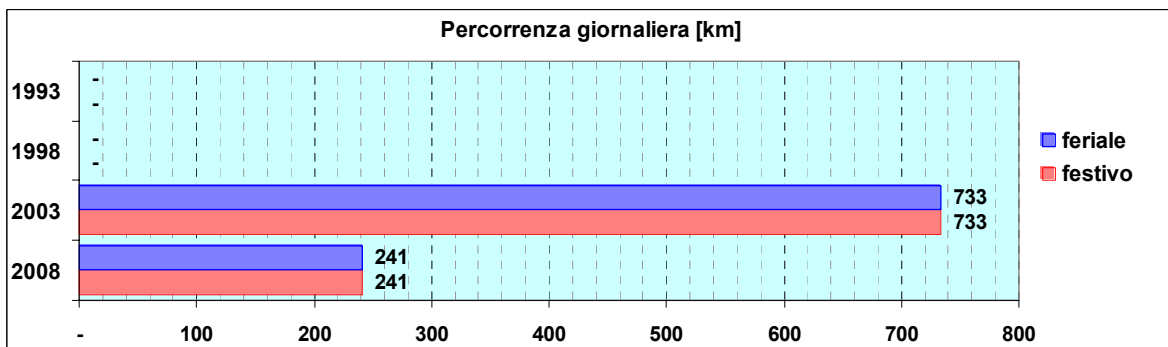

Linea 100 Volabus

Sub-Bacino SPEC

Anno	Percorso principale	Percorsi barrati
1993	(non presente)	
1998	(non presente)	
2003	Stazione Brignole (Piazza Verdi) - De Ferrari - Principe - Dinegro - Sampierdarena - Cornigliano - Aeroporto	
2008	Stazione Principe (Piazza Acquaverde) - Sampierdarena - Cornigliano - Aeroporto (percorso diretto)