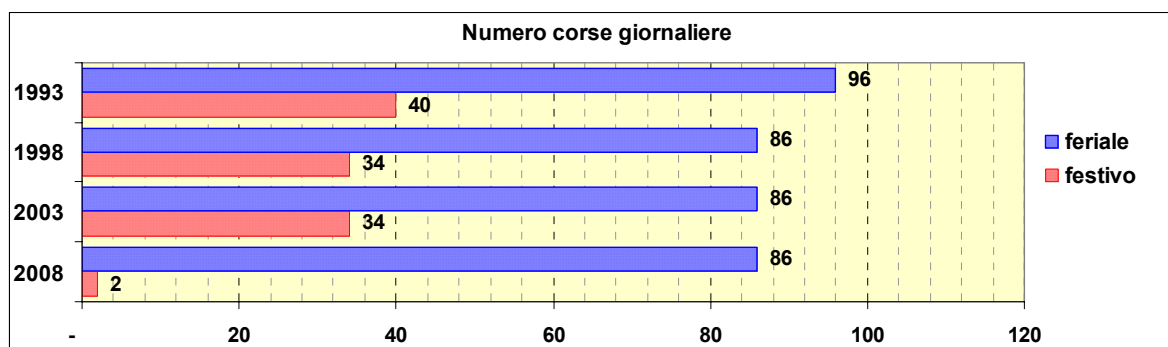

Linea 479

Sub-Bacino COMO

Anno	Percorso principale	Percorsi barrati
1993	Molassana (Largo Boccardo) - Giro del Fullo - Struppa - Via Trossarelli - San Cosimo - San Martino di Struppa	
1998	Molassana (Largo Boccardo) - Giro del Fullo - Struppa - Via Trossarelli - San Cosimo - San Martino di Struppa	
2003	Molassana (Largo Boccardo) - Giro del Fullo - Struppa - Via Trossarelli - San Cosimo - San Martino di Struppa	
2008	Molassana (Largo Boccardo) - Giro del Fullo - Struppa - Via Trossarelli - San Cosimo - San Martino di Struppa