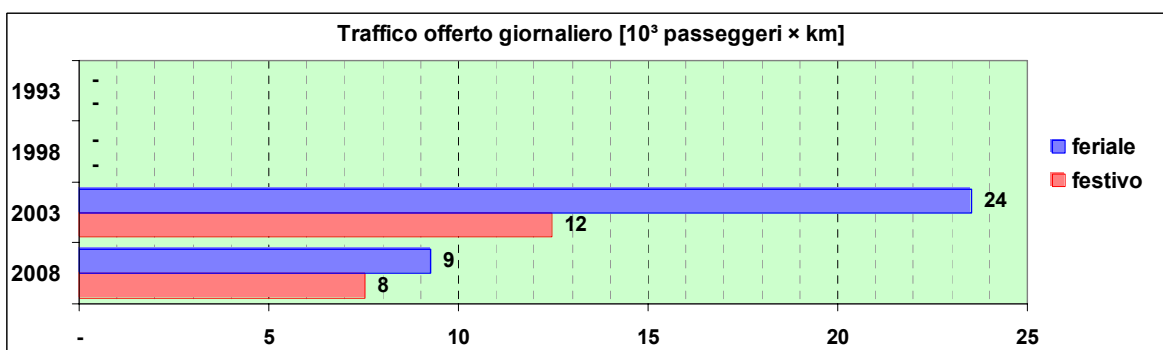

Linea 151

Sub-Bacino COSE

Anno	Percorso principale	Percorsi barrati
1993	(non presente)	
1998	(non presente)	
2003	Viale Villa Gavotti - Via Merano - Via Siffredi Piazza Savio - Via Pionieri e Aviatori D' Italia - Aeroporto - Posta Aeroporto	▪ Viale Villa Gavotti - Sestri (Via Biancheri)
2008	Sestri (Via Biancheri) - Via Merano - Viale Villa Gavotti