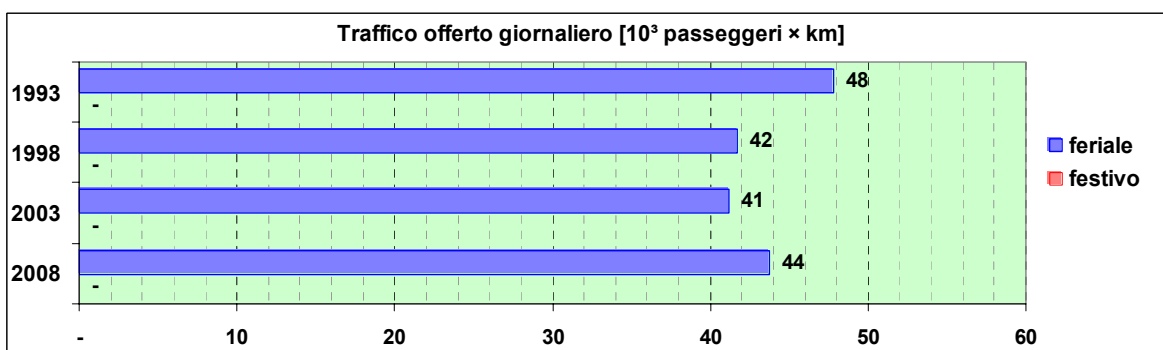

Linea 86

Sub-Bacino COVS

Anno	Percorso principale	Percorsi barrati
1993	Stazione Brignole (Viale Revel) - San Martino - Borgoratti - Via Nasche - San Desiderio	▪ Borgoratti (Piazza Rotonda) - San Desiderio
1998	Stazione Brignole (Viale Revel) - San Martino - Borgoratti - Via Nasche - San Desiderio	▪ Borgoratti (Piazza Rotonda) - San Desiderio
2003	Stazione Brignole (Viale Revel) - San Martino - Borgoratti - Via Nasche - San Desiderio	▪ Borgoratti (Piazza Rotonda) - San Desiderio
2008	Stazione Brignole (Viale Revel) - San Martino - Borgoratti - Via Nasche - San Desiderio	▪ Borgoratti (Piazza Rotonda) - San Desiderio