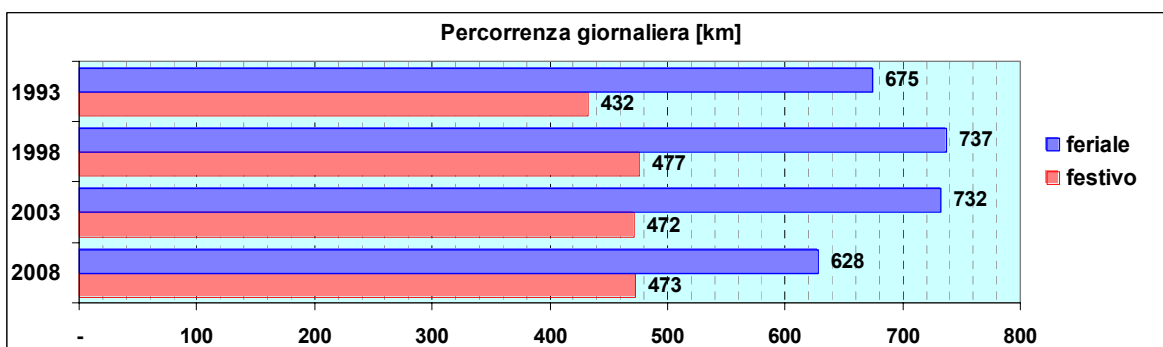

Linea 49

Sub-Bacino ADCE

Anno	Percorso principale	Percorsi barrati
1993	Via Brigata Liguria - Brignole - Corso Montegrappa - Via Burlando - Via delle Ginestre	▪ Via Brigata Liguria - Largo Giardino
1998	Via De Amicis - Brignole - Corso Montegrappa - Via Burlando - Via delle Ginestre (al ritorno transita per De Ferrari)	▪ Via De Amicis - Largo Giardino
2003	Via De Amicis - Brignole - Corso Montegrappa - Via Burlando - Via delle Ginestre (al ritorno transita per De Ferrari)	▪ Via De Amicis - Largo Giardino
2008	Stazione Brignole (Piazza Verdi) - Corso Montegrappa - Via Burlando - Via delle Ginestre	▪ Stazione Brignole (Piazza Verdi) - Largo Giardino