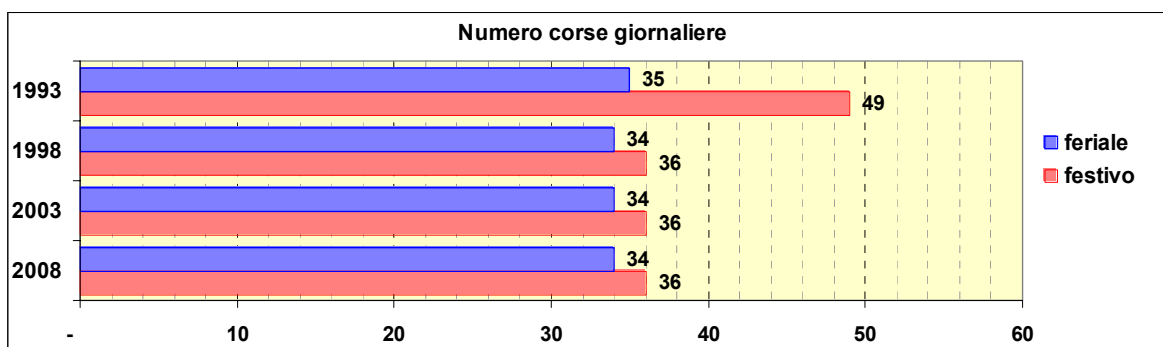

Linea 65

Sub-Bacino COBP

Anno	Percorso principale	Percorsi barrati
1993	Cesino - Via Campomorone - Pontedecimo - Via Val D'Astico - San Cipriano	▪ Cesino - Pontedecimo (Via Gallino) ▪ Pontedecimo (Via Gallino) - San Cipriano
1998	Cesino - Via Campomorone - Pontedecimo - Via Val D'Astico - San Cipriano	▪ Cesino - Pontedecimo (Via Gallino) ▪ Pontedecimo (Via Gallino) - San Cipriano
2003	Cesino - Via Campomorone - Pontedecimo - Via Val D'Astico - San Cipriano	▪ Cesino - Pontedecimo (Via Gallino) ▪ Pontedecimo (Via Gallino) - San Cipriano
2008	Cesino - Via Campomorone - Pontedecimo - Via Val D'Astico - San Cipriano	▪ Cesino - Pontedecimo (Via Gallino) ▪ Pontedecimo (Via Gallino) - San Cipriano