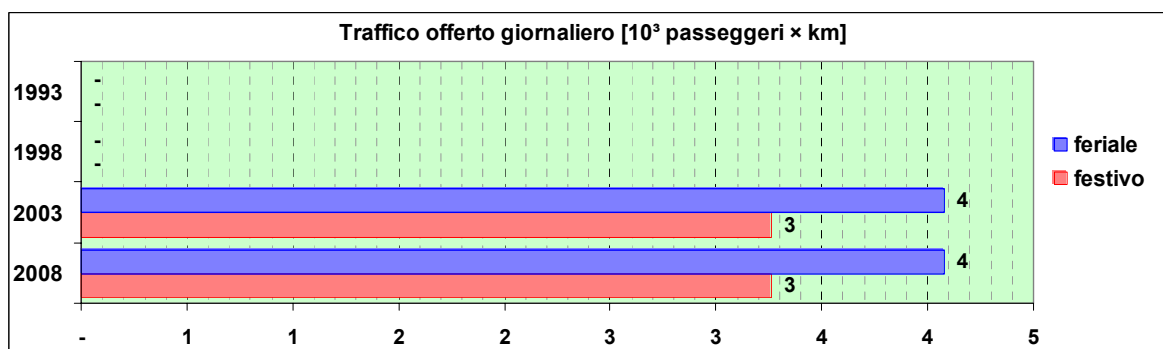

Linea 699

Sub-Bacino COVO

Anno	Percorso principale	Percorsi barrati
1993	(non presente)	
1998	(non presente)	
2003	Voltri (Via Buffa) - Via Pietraligure - Via Calamandrei - Via Benedicta - Via Turchino - Via Montanella - Sorgenti Sulfuree (Capolinea Superiore)	
2008	Voltri (Via Don Verità) - Via Pietraligure - Via Calamandrei - Via Benedicta - Via Turchino - Via Montanella - Sorgenti Sulfuree (Capolinea Superiore)