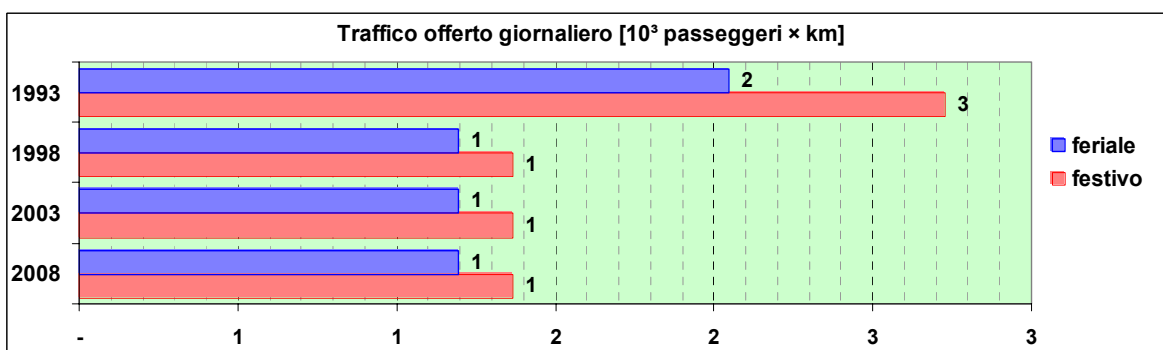

Linea 73

Sub-Bacino CORI

Anno	Percorso principale	Percorsi barrati
1993	Rivarolo (Piazza Pallavicini) - Via Vezzani - Cimitero Rivarolo	
1998	Rivarolo (Via Rossini) - Via Vezzani - Cimitero Rivarolo	
2003	Rivarolo (Via Rossini) - Via Vezzani - Cimitero Rivarolo	
2008	Rivarolo (Via Rossini) - Via Vezzani - Cimitero Rivarolo	