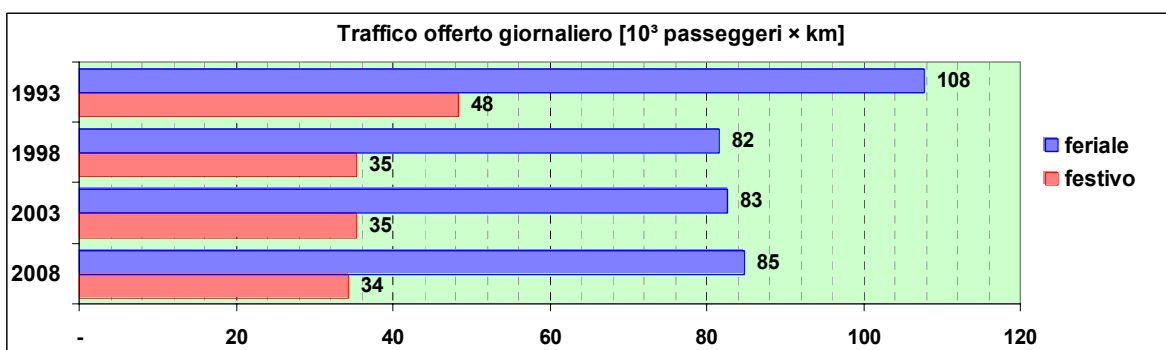

Linea 39

Sub-Bacino ADCO

Anno	Percorso principale	Percorsi barrati
1993	Stazione Brignole (Piazza Verdi) - Corvetto - Nunziata - Corso Dogali - Oregina - Via Vesuvio	
1998	Stazione Brignole (Piazza Verdi) - Corvetto - Nunziata - Corso Dogali - Oregina - Via Vesuvio	
2003	Stazione Brignole (Piazza Verdi) - Corvetto - Nunziata - Corso Dogali - Oregina - Via Vesuvio	
2008	Stazione Brignole (Piazza Verdi) - Corvetto - Nunziata - Corso Dogali - Oregina - Via Vesuvio