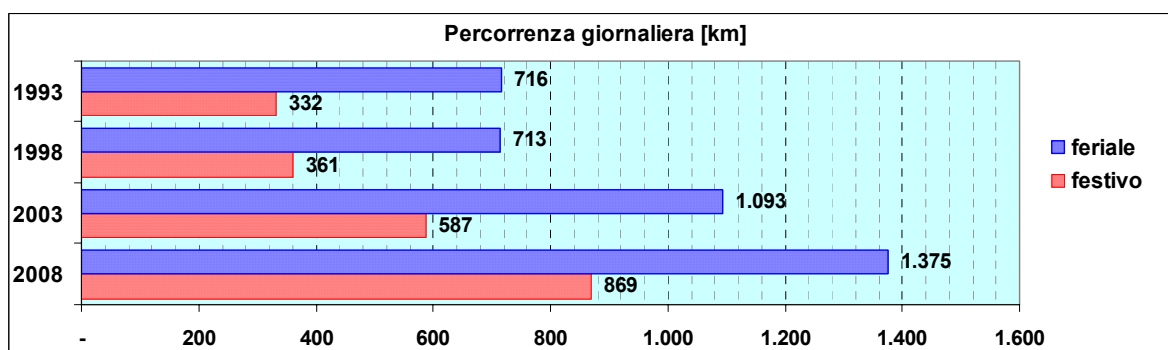

Metropolitana

Sub-Bacino FOVP

Anno	Percorso principale	Percorsi barrati
1993	Principe - Dinegro - Brin	
1998	Principe - Dinegro - Brin	
2003	San Giorgio - Darsena - Principe - Dinegro - Brin	
2008	De Ferrari - Sarzano - San Giorgio - Darsena - Principe - Dinegro - Brin