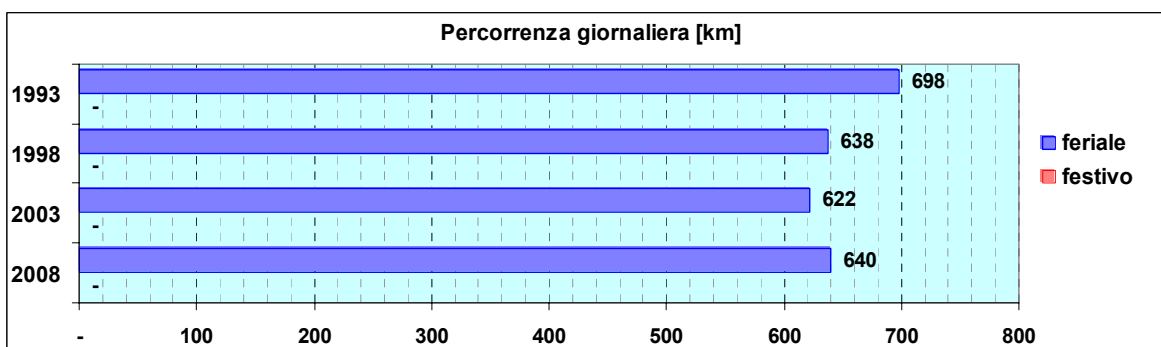

Linea 87

Sub-Bacino COVS

Anno	Percorso principale	Percorsi barrati
1993	Stazione Brignole (Viale Revel) - San Martino - Borgoratti - Via Tanini - Via Olivieri - Apparizione	▪ Borgoratti (Piazza Rotonda) - Apparizione
1998	Stazione Brignole (Viale Revel) - San Martino - Borgoratti - Via Tanini - Via Olivieri - Apparizione	▪ Borgoratti (Piazza Rotonda) - Apparizione
2003	Stazione Brignole (Viale Revel) - San Martino - Borgoratti - Via Tanini - Via Olivieri - Apparizione	▪ Borgoratti (Piazza Rotonda) - Apparizione
2008	Stazione Brignole (Viale Revel) - San Martino - Borgoratti - Via Tanini - Via Olivieri - Apparizione	▪ Borgoratti (Piazza Rotonda) - Apparizione