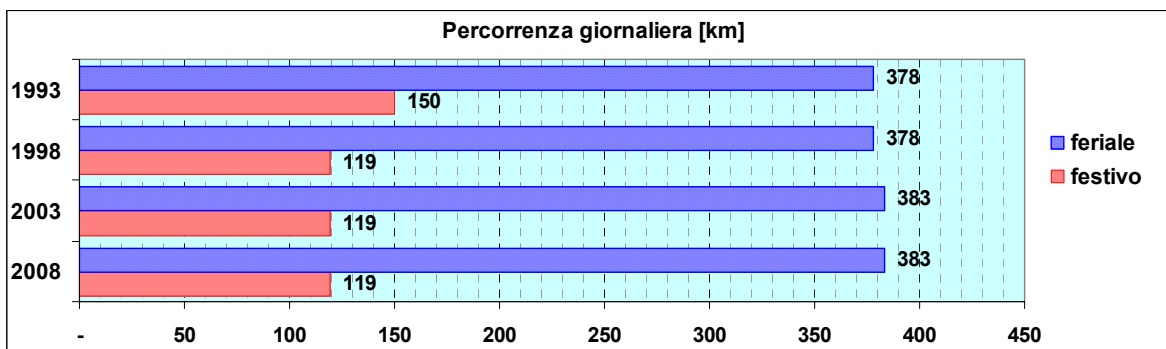

Linea 190

Sub-Bacino COPE

Anno	Percorso principale	Percorsi barrati
1993	Pegli (Piazza Ponchielli) - Lungomare - Ospedale Martinez - Via Laviosa - Via Ungaretti - Pegli (Piazza Ponchielli)	
1998	Pegli (Piazza Ponchielli) - Lungomare - Ospedale Martinez - Via Laviosa - Via Ungaretti - Pegli (Piazza Ponchielli)	
2003	Pegli (Piazza Ponchielli) - Lungomare - Ospedale Martinez - Via Laviosa - Via Ungaretti - Pegli (Piazza Ponchielli)	
2008	Pegli (Piazza Ponchielli) - Lungomare - Ospedale Martinez - Via Laviosa - Via Ungaretti - Pegli (Piazza Ponchielli)