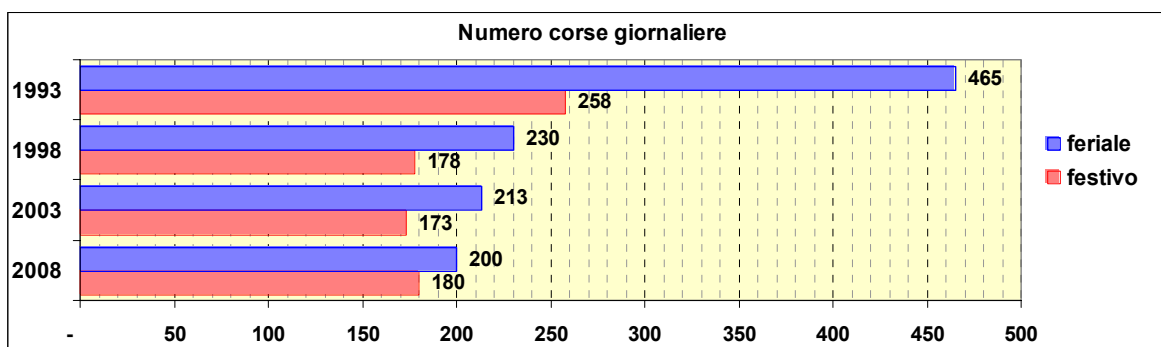

Linea 20

Sub-Bacino FOCE

Anno	Percorso principale	Percorsi barrati
1993	Sampierdarena (Piazza Vittorio Veneto) - Dinegro - Principe - De Ferrari - Corso Buenos Aires - Corso Torino - Foce (Via Rimassa)	<ul style="list-style-type: none"> Sampierdarena (Piazza Vittorio Veneto) - Stazione Brignole (Viale Revel) Corse limitate a Piazza Montano
1998	Sampierdarena (Via Degola) - Dinegro - Principe - De Ferrari - Corso Buenos Aires - Corso Torino - Foce (Via Rimassa)	<ul style="list-style-type: none"> Sampierdarena (Piazza Vittorio Veneto) - Piazza Tommaseo Corse limitate a Piazza Montano
2003	Sampierdarena (Via Degola) - Dinegro - Principe - De Ferrari - Corso Buenos Aires - Corso Torino - Foce (Via Rimassa)	<ul style="list-style-type: none"> Sampierdarena (Piazza Vittorio Veneto) - Piazza Tommaseo Corse limitate a Piazza Montano
2008	Sampierdarena (Piazza Vittorio Veneto) - Dinegro - Principe - De Ferrari - Corso Buenos Aires - Corso Torino - Foce (Via Rimassa)	