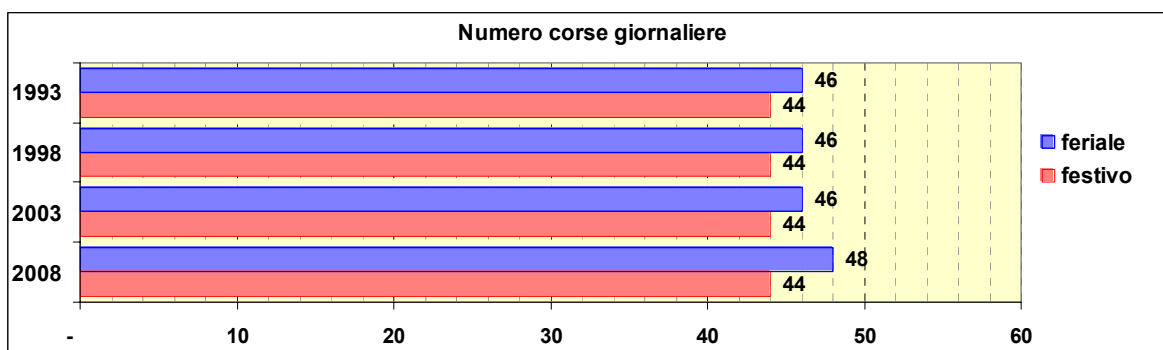

Linea 275

Sub-Bacino COBP

Anno	Percorso principale	Percorsi barrati
1993	Bolzaneto (Via Bolzaneto) - Via Giro del Vento - Geminiano - Campora	▪ Bolzaneto (Via Bolzaneto) - Geminiano
1998	Bolzaneto (Via Bolzaneto) - Via Giro del Vento - Geminiano - Campora	▪ Bolzaneto (Via Bolzaneto) - Geminiano
2003	Bolzaneto (Via Bolzaneto) - Via Giro del Vento - Geminiano - Campora	▪ Bolzaneto (Via Bolzaneto) - Geminiano
2008	Bolzaneto (Via Bolzaneto) - Via Giro del Vento - Geminiano - Campora	▪ Bolzaneto (Via Bolzaneto) - Geminiano