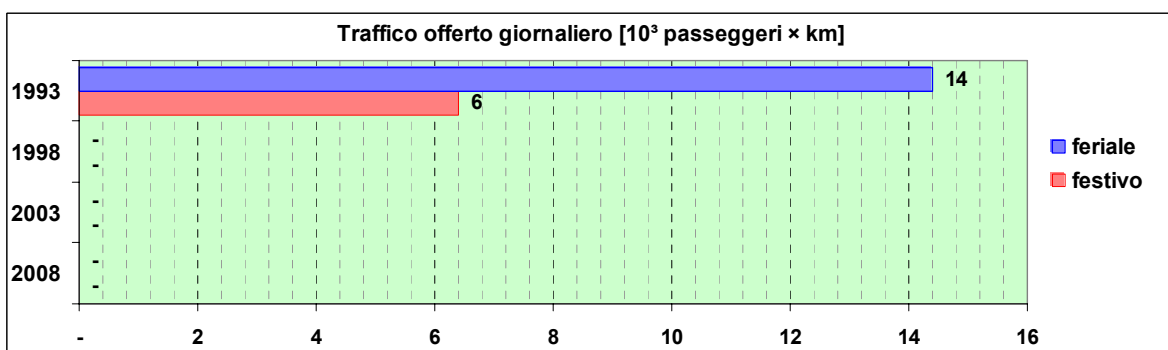

Linea 299

Sub-Bacino COBP

Anno	Percorso principale	Percorsi barrati
1993	Pontedecimo (Piazza Arimondi) - Via Gallino - Località Rimessa (al ritorno transita per Ospedale Pontedecimo)	
1998	(non presente)	
2003	(non presente)	
2008	(non presente)