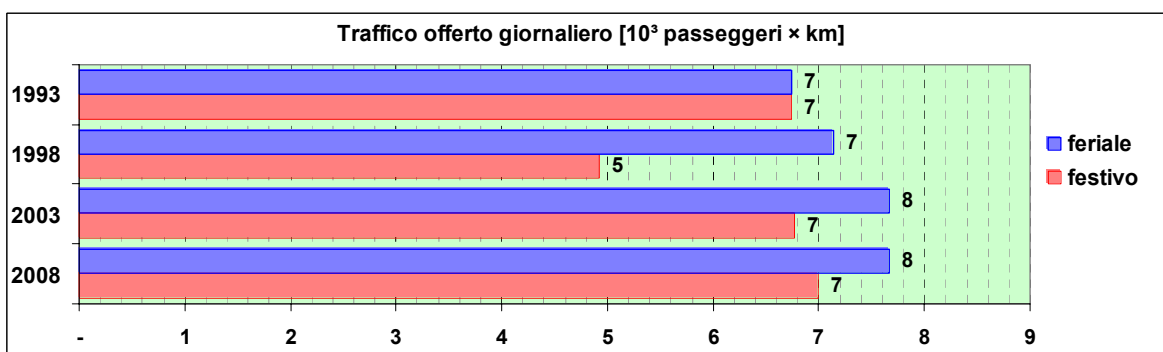

Linea 70 barrato (rinumerata come 170)

Sub-Bacino COSE

Anno	Percorso principale	Percorsi barrati
1993	Sestri (Via Travi) - Via Borzoli - Via Gaggero - Chiesa Virgo Potens (linea 70 barrato)	
1998	Sestri (Via Travi) - Via Borzoli - Via Gaggero - Chiesa Virgo Potens (linea 70 barrato)	
2003	Sestri (Via Travi) - Via Borzoli - Via Gaggero - Chiesa Virgo Potens	
2008	Sestri (Via Travi) - Via Borzoli - Via Gaggero - Chiesa Virgo Potens