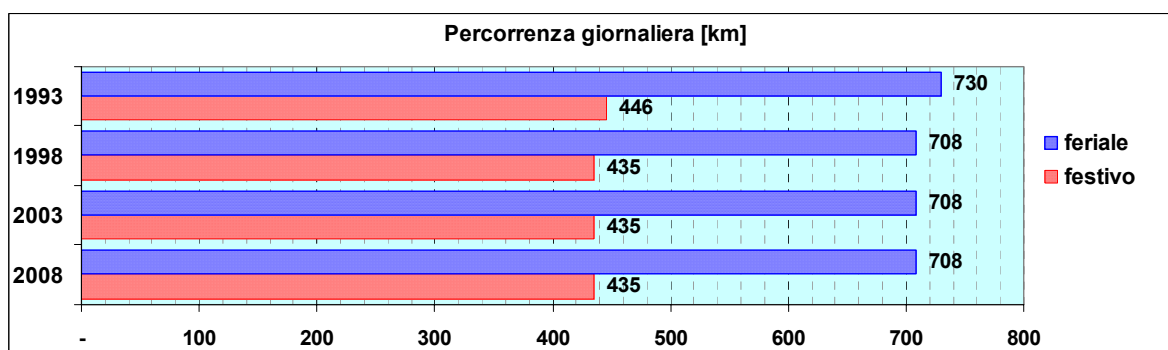

Linea 272

Sub-Bacino CORI

Anno	Percorso principale	Percorsi barrati
1993	Rivarolo (Piazza Pallavicini) - Via Vezzani - Ospedale Celesia - Via Pierino Negrotto Cambiaso - Begato	▪ Rivarolo (Piazza Pallavicini) - Via Brocchi
1998	Rivarolo (Piazza Pallavicini) - Via Vezzani - Ospedale Celesia - Via Pierino Negrotto Cambiaso - Begato	▪ Rivarolo (Piazza Pallavicini) - Via Brocchi
2003	Rivarolo (Piazza Pallavicini) - Via Vezzani - Ospedale Celesia - Via Pierino Negrotto Cambiaso - Begato	▪ Rivarolo (Piazza Pallavicini) - Via Brocchi
2008	Rivarolo (Piazza Pallavicini) - Via Vezzani - Ospedale Celesia - Via Pierino Negrotto Cambiaso - Begato	▪ Rivarolo (Piazza Pallavicini) - Via Brocchi