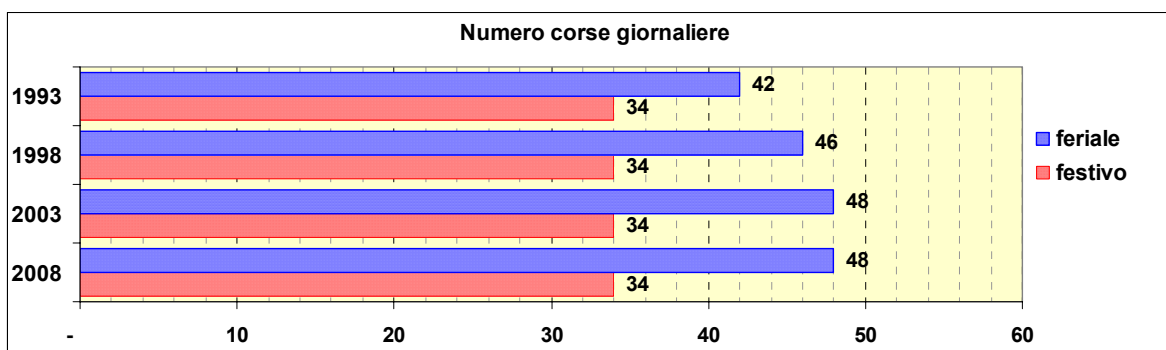

Linea 476

Sub-Bacino COMO

Anno	Percorso principale	Percorsi barrati
1993	Molassana (Largo Boccardo) - Via Geirato - San Giacomo di Molassana	
1998	Molassana (Largo Boccardo) - Via Geirato - San Giacomo di Molassana - Castello di Pino	
2003	Molassana (Largo Boccardo) - Via Geirato - San Giacomo di Molassana - Castello di Pino	
2008	Molassana (Largo Boccardo) - Via Geirato - San Giacomo di Molassana - Castello di Pino