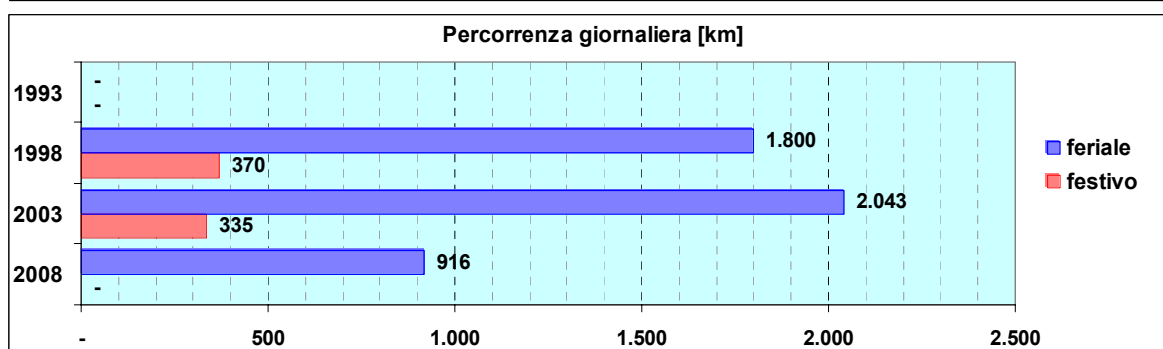

Linea 30 (comprensiva di 27 e 29)

Sub-Bacino FOCE

Anno	Percorso principale	Percorsi barrati
1993	(non presente)	
1998	Via di Francia WTC - Dinegro - Principe - De Ferrari - Corso Buenos Aires - Corso Torino - Foce (Via Rimassa)	
2003	Via di Francia WTC - Dinegro - Principe - De Ferrari - Corso Buenos Aires - Corso Torino - Foce (Via Rimassa)	▪ Foce - Piazza Fontane Marose - Foce ▪ 27: Terminal Traghetti - De Ferrari - Terminal Traghetti ▪ 29: Stazione Principe - Foce (Via Rimassa)
2008	Via di Francia WTC - Dinegro - Principe - De Ferrari - Stazione Brignole (Viale Duca d'Aosta)