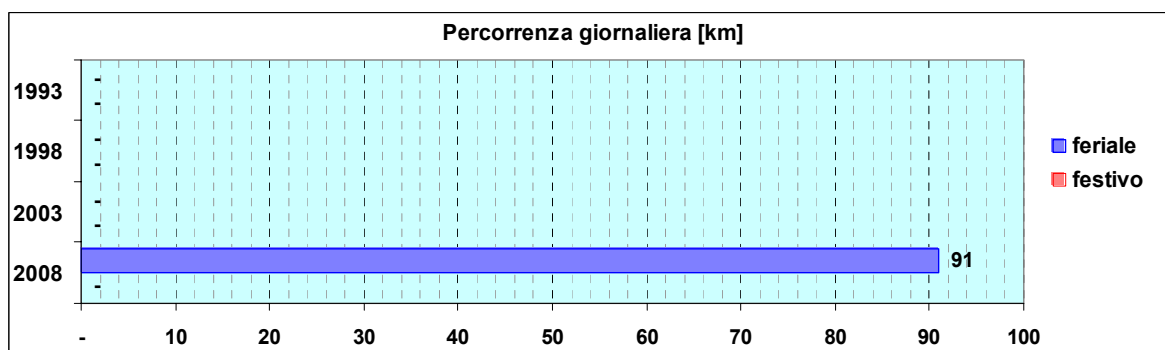

Linea G1 (Sostitutivo Tramvia di Granarolo)

Sub-Bacino FUNI

Anno	Percorso principale	Percorsi barrati
1993	(non presente)	
1998	(non presente)	
2003	(non presente)	
2008	Piazza Dinagro - Via Venezia - Via Bologna - Via San Marino - Granarolo	