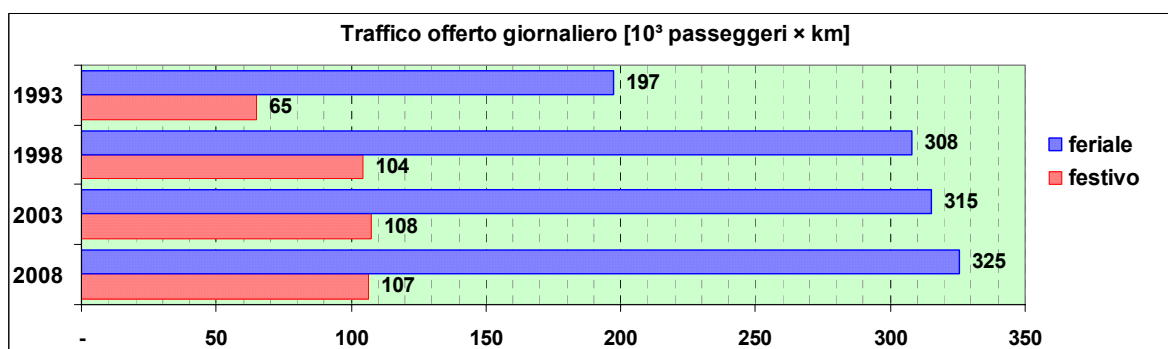

Linea 13

Sub-Bacino FOVB

Anno	Percorso principale	Percorsi barrati
1993	Piazza Caricamento (Via Turati) - Circonvallazione a Mare - Brignole - Via Bobbio - Staglieno - Molassana - Giro del Fullo	▪ Piazzale Kennedy - Giro del Fullo
1998	(non presente)	
2003	(non presente)	
2008	Piazza Caricamento (Via della Mercanzia) - Circonvallazione a Mare - Brignole - Via Bobbio - Staglieno - Molassana - Struppa - Prato (Piazzale Brigata Severino)	▪ Piazzale Kennedy - Prato (Piazzale Brigata Severino)

Linea 14

Sub-Bacino FOVB

Anno	Percorso principale	Percorsi barrati
1993	Piazza De Ferrari (Via Petrarca) - Brignole - Via Bobbio - Staglieno - Molassana - Struppa - Prato (Piazza Suppini)	
1998	Via C.R.Ceccardi - Brignole - Via Bobbio - Staglieno - Molassana - Struppa - Prato (Piazza Suppini)	
2003	Piazza De Ferrari (Via Dante) - Brignole - Via Bobbio - Staglieno - Molassana - Struppa - Prato (Piazzale Brigata Severino)	
2008	Piazza De Ferrari (Via Dante) - Brignole - Via Bobbio - Staglieno - Molassana - Struppa - Prato (Piazzale Brigata Severino)	