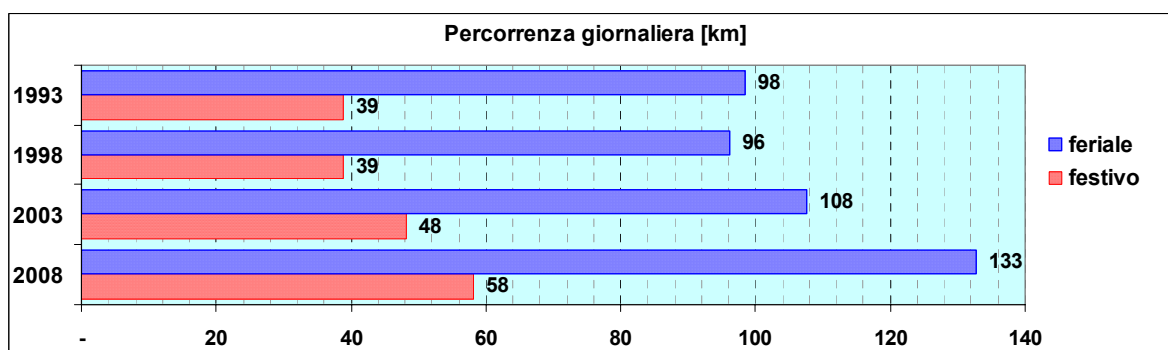

Linea 191

Sub-Bacino COVO

Anno	Percorso principale	Percorsi barrati
1993	Voltri (Ponte sul Cerusa) - Via Tosonotti - Ospedale San Carlo	
1998	Voltri (Ponte sul Cerusa) - Via Tosonotti - Ospedale San Carlo	
2003	Voltri (Ponte sul Cerusa) - Via Tosonotti - Ospedale San Carlo	
2008	Voltri (Via Don Verità) - Via Camozzini - Via Tosonotti - Ospedale San Carlo	