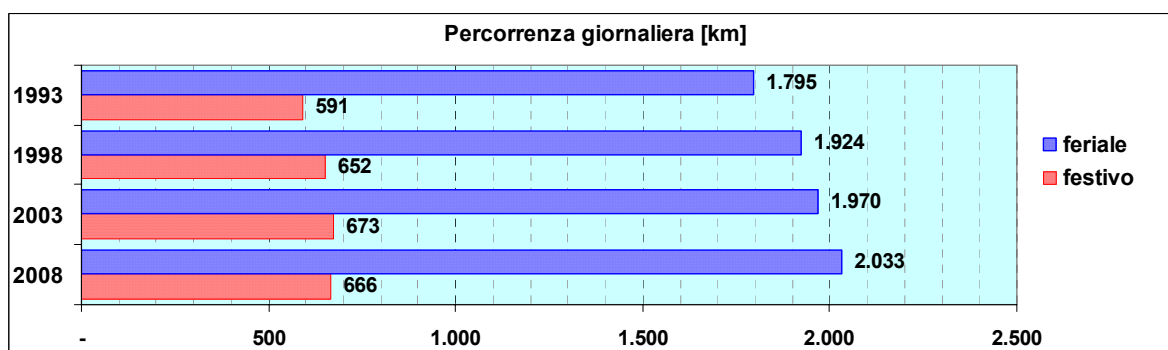

Linea 13

Sub-Bacino FOVB

Anno	Percorso principale	Percorsi barrati
1993	Piazza Caricamento (Via Turati) - Circonvallazione a Mare - Brignole - Via Bobbio - Staglieno - Molassana - Giro del Fullo	▪ Piazzale Kennedy - Giro del Fullo
1998	(non presente)	
2003	(non presente)	
2008	Piazza Caricamento (Via della Mercanzia) - Circonvallazione a Mare - Brignole - Via Bobbio - Staglieno - Molassana - Struppa - Prato (Piazzale Brigata Severino)	▪ Piazzale Kennedy - Prato (Piazzale Brigata Severino)

Linea 14

Sub-Bacino FOVB

Anno	Percorso principale	Percorsi barrati
1993	Piazza De Ferrari (Via Petrarca) - Brignole - Via Bobbio - Staglieno - Molassana - Struppa - Prato (Piazza Suppini)	
1998	Via C.R.Ceccardi - Brignole - Via Bobbio - Staglieno - Molassana - Struppa - Prato (Piazza Suppini)	
2003	Piazza De Ferrari (Via Dante) - Brignole - Via Bobbio - Staglieno - Molassana - Struppa - Prato (Piazzale Brigata Severino)	
2008	Piazza De Ferrari (Via Dante) - Brignole - Via Bobbio - Staglieno - Molassana - Struppa - Prato (Piazzale Brigata Severino)	