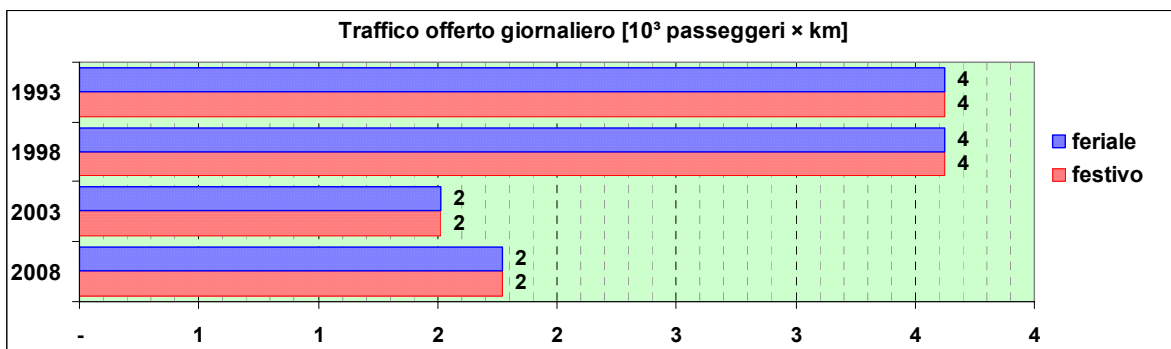

Linea G (Tramvia di Granarolo)

Sub-Bacino FUNI

Anno	Percorso principale	Percorsi barrati
1993	Principe - Centurione - Bari - Cambiaso Chiassaiuola - Granarolo	
1998	Principe - Centurione - Bari - Cambiaso Chiassaiuola - Granarolo	
2003	Principe - Centurione - Bari	
2008	Principe - Centurione - Bari