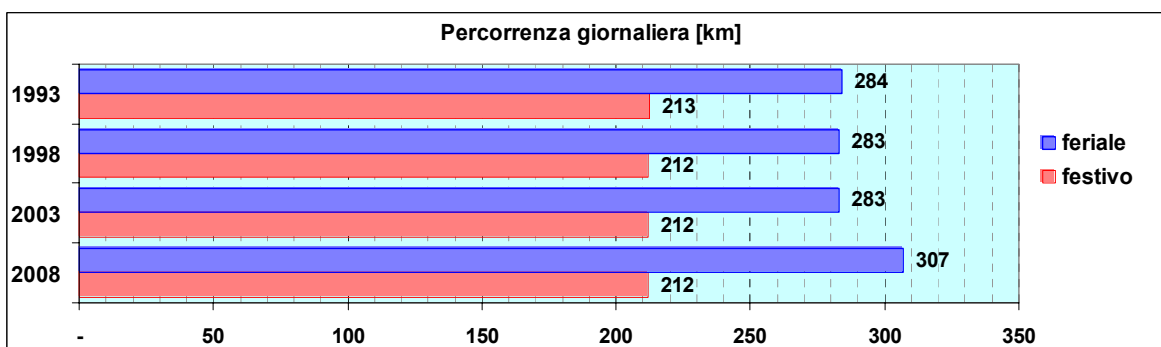

Linea 59

Sub-Bacino COSA

Anno	Percorso principale	Percorsi barrati
1993	Via dei Landi - Via Cantore - Via B.Piovera - Ospedale - Corso Martinetti - Via B.Powell - Belvedere	- Via dei Landi - Via Cantore (Piazza Montano) - Via Cantore (Piazza Montano) - Via Belvedere
1998	Via dei Landi - Via Cantore - Via B.Piovera - Ospedale - Corso Martinetti - Via B.Powell - Belvedere	- Via dei Landi - Via Cantore (Piazza Montano) - Via Cantore (Piazza Montano) - Via Belvedere
2003	Via dei Landi - Via Cantore - Via B.Piovera - Ospedale - Corso Martinetti - Via B.Powell - Belvedere	- Via dei Landi - Via Cantore (Piazza Montano) - Via Cantore (Piazza Montano) - Via Belvedere
2008	Via dei Landi - Via Cantore - Via B.Piovera - Ospedale - Corso Martinetti - Via B.Powell - Belvedere	- Via dei Landi - Via Cantore (Piazza Montano) - Via Cantore (Piazza Montano) - Via Belvedere