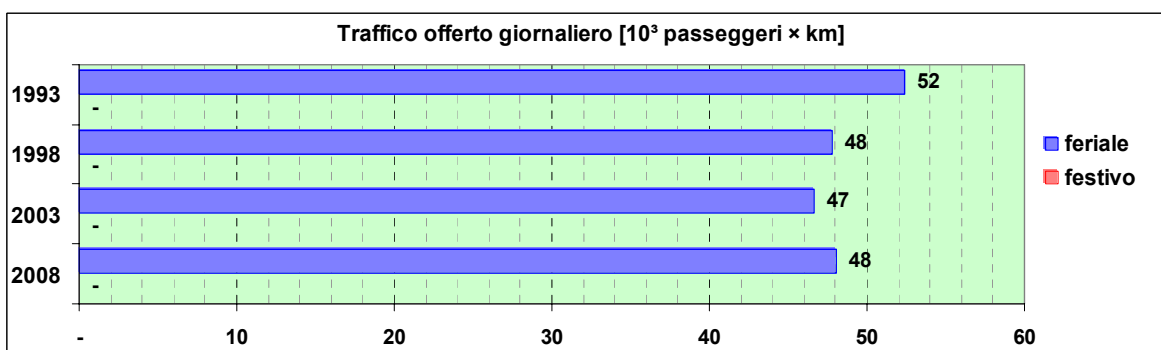

Linea 87

Sub-Bacino COVS

Anno	Percorso principale	Percorsi barrati
1993	Stazione Brignole (Viale Revel) - San Martino - Borgoratti - Via Tanini - Via Olivieri - Apparizione	▪ Borgoratti (Piazza Rotonda) - Apparizione
1998	Stazione Brignole (Viale Revel) - San Martino - Borgoratti - Via Tanini - Via Olivieri - Apparizione	▪ Borgoratti (Piazza Rotonda) - Apparizione
2003	Stazione Brignole (Viale Revel) - San Martino - Borgoratti - Via Tanini - Via Olivieri - Apparizione	▪ Borgoratti (Piazza Rotonda) - Apparizione
2008	Stazione Brignole (Viale Revel) - San Martino - Borgoratti - Via Tanini - Via Olivieri - Apparizione	▪ Borgoratti (Piazza Rotonda) - Apparizione