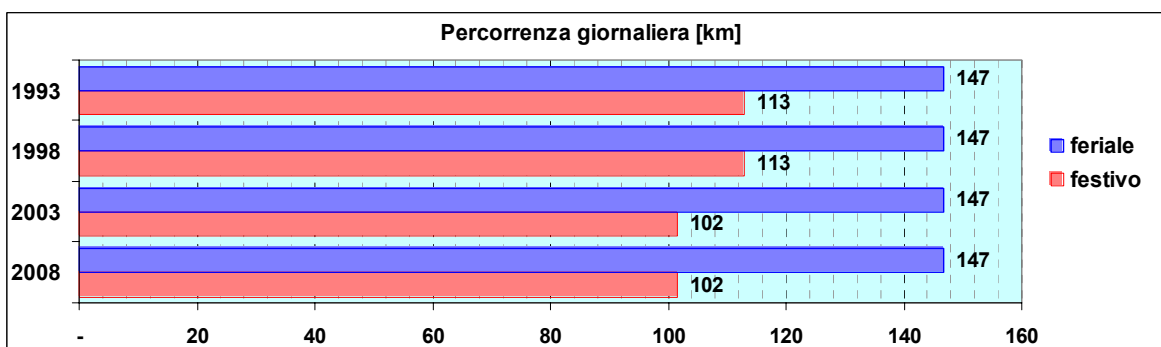

Linea 89

Sub-Bacino COSF

Anno	Percorso principale	Percorsi barrati
1993	Piazza Martinez - Terralba - Via Torti - Via Donghi - Via Berghini - Via Giovanni XXIII	
1998	Piazza Martinez - Terralba - Via Torti - Via Donghi - Via Berghini - Via Giovanni XXIII	
2003	Piazza Martinez - Terralba - Via Torti - Via Donghi - Via Berghini - Via Giovanni XXIII	
2008	Piazza Martinez - Terralba - Via Torti - Via Donghi - Via Berghini - Via Giovanni XXIII