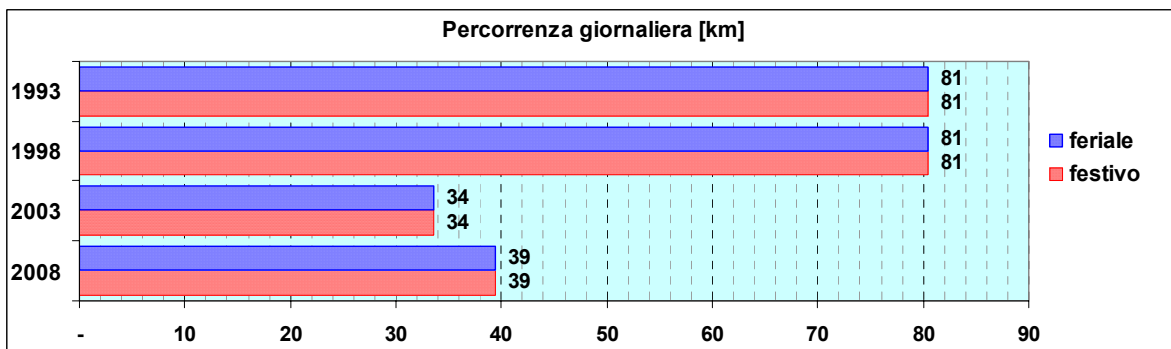

Linea G (Tramvia di Granarolo)

Sub-Bacino FUNI

Anno	Percorso principale	Percorsi barrati
1993	Principe - Centurione - Bari - Cambiaso Chiassaiuola - Granarolo	
1998	Principe - Centurione - Bari - Cambiaso Chiassaiuola - Granarolo	
2003	Principe - Centurione - Bari	
2008	Principe - Centurione - Bari