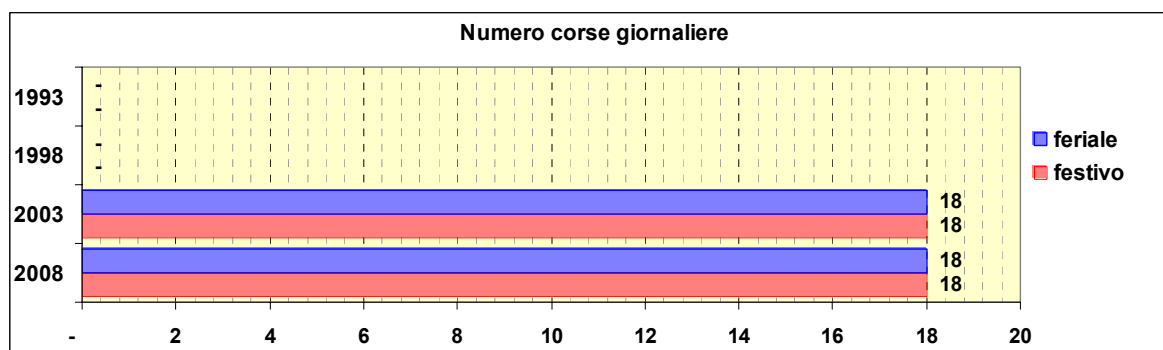

Linea 640

Sub-Bacino ADCO

Anno	Percorso principale	Percorsi barrati
1993	(non presente)	
1998	(non presente)	
2003	Stazione Brignole (Piazza Verdi) - Corvetto - Nunziata - Corso Dogali - Oregina - Via Vesuvio - Via Costanzi	
2008	Stazione Brignole (Piazza Verdi) - Corvetto - Nunziata - Corso Dogali - Oregina - Via Vesuvio - Via Costanzi