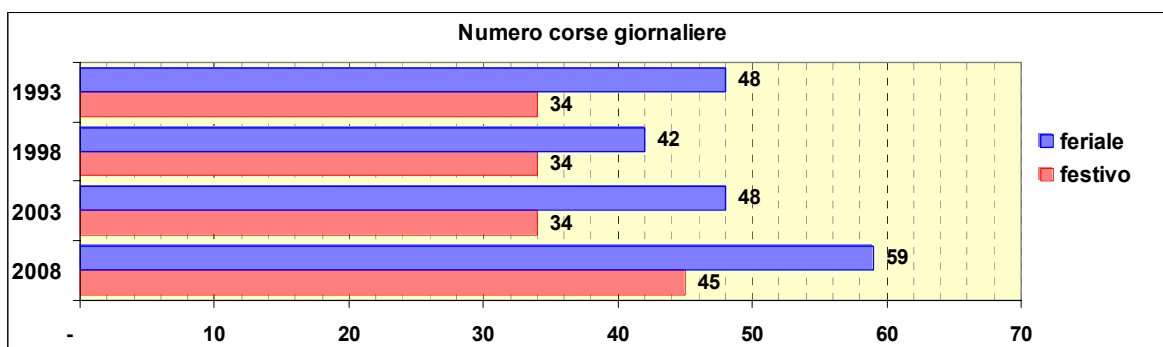

Linea 54

Sub-Bacino COST

Anno	Percorso principale	Percorsi barrati
1993	Stazione Principe (Piazza Acquaverde) - Via A. Doria - Via Del Lagaccio - Via Avezzana - Stazione Principe (Piazza Acquaverde)	
1998	Stazione Principe (Piazza Acquaverde) - Via A. Doria - Via Del Lagaccio - Via Avezzana - Stazione Principe (Piazza Acquaverde)	▪ Stazione Principe (Piazza Acquaverde) - Via del Lagaccio - Via Balbi - Via Gramsci - Stazione Principe (Piazza Acquaverde)
2003	Stazione Principe (Piazza Acquaverde) - Via A. Doria - Via Del Lagaccio - Via Avezzana - Stazione Principe (Piazza Acquaverde)	
2008	Stazione Principe (Piazza Acquaverde) - Via A. Doria - Via Del Lagaccio - Via Avezzana - Stazione Principe (Piazza Acquaverde)