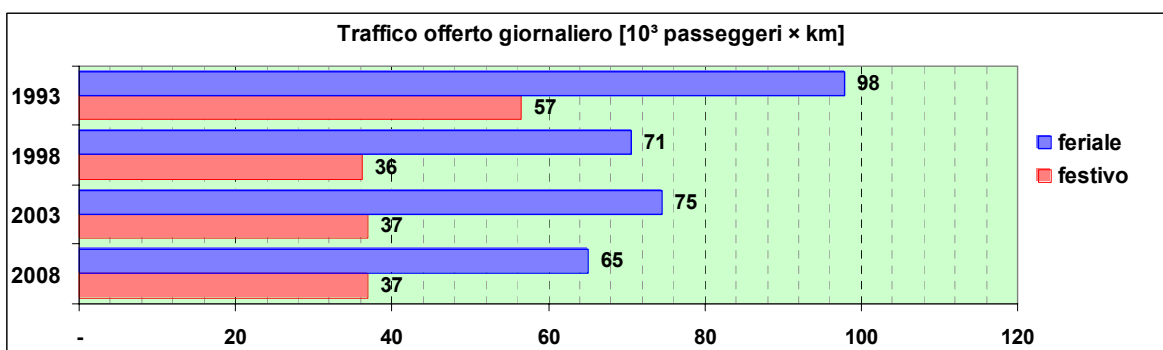

Linea 47

Sub-Bacino ADMA

Anno	Percorso principale	Percorsi barrati
1993	Via C.R.Ceccardi - Brignole - Sant'Agata - Via Monticelli - Via Fereggiano - Largo Merlo	▪ Piazza De Ferrari (Via Petrarca) - Largo Merlo
1998	Via C.R.Ceccardi - Brignole - Sant'Agata - Via Monticelli - Via Fereggiano - Largo Merlo	
2003	Largo Merlo - Via Fereggiano - Corso Sardegna - Sant'Agata - Brignole - De Ferrari - Largo Merlo	
2008	Largo Merlo - Via Fereggiano - Corso Sardegna - Sant'Agata - Brignole - De Ferrari - Largo Merlo