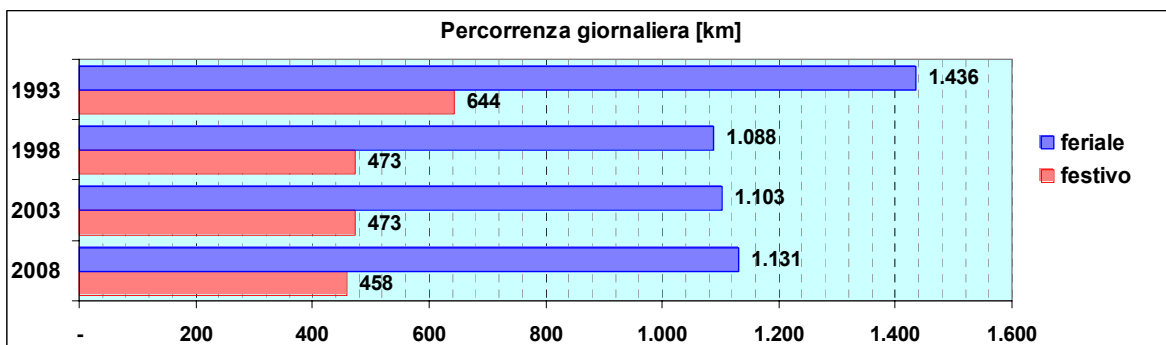

Linea 39

Sub-Bacino ADCO

Anno	Percorso principale	Percorsi barrati
1993	Stazione Brignole (Piazza Verdi) - Corvetto - Nunziata - Corso Dogali - Oregina - Via Vesuvio	
1998	Stazione Brignole (Piazza Verdi) - Corvetto - Nunziata - Corso Dogali - Oregina - Via Vesuvio	
2003	Stazione Brignole (Piazza Verdi) - Corvetto - Nunziata - Corso Dogali - Oregina - Via Vesuvio	
2008	Stazione Brignole (Piazza Verdi) - Corvetto - Nunziata - Corso Dogali - Oregina - Via Vesuvio