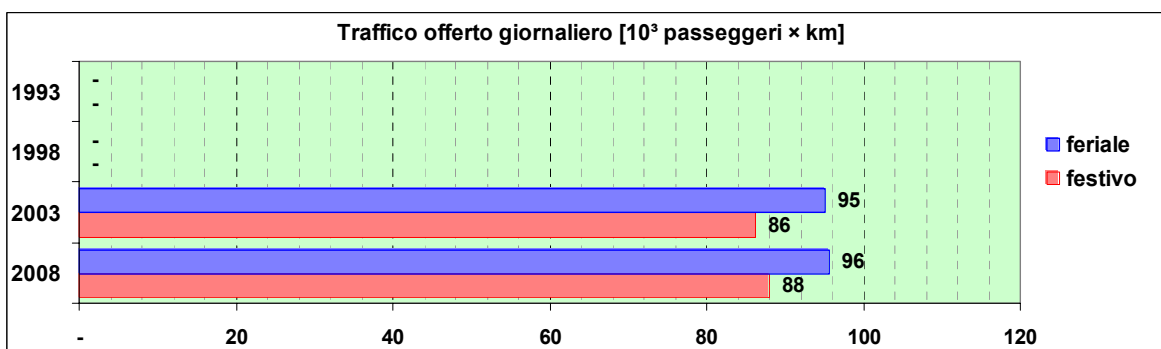

Linea 9

Sub-Bacino FOVP

Anno	Percorso principale	Percorsi barrati
1993	(non presente)	
1998	(non presente)	
2003	Piazza Caricamento - Sampierdarena - Certosa - Rivarolo - Bolzaneto - Pontedecimo (Via Gallino)	
2008	Piazza Caricamento - Sampierdarena - Certosa - Rivarolo - Bolzaneto - Pontedecimo (Via Gallino)