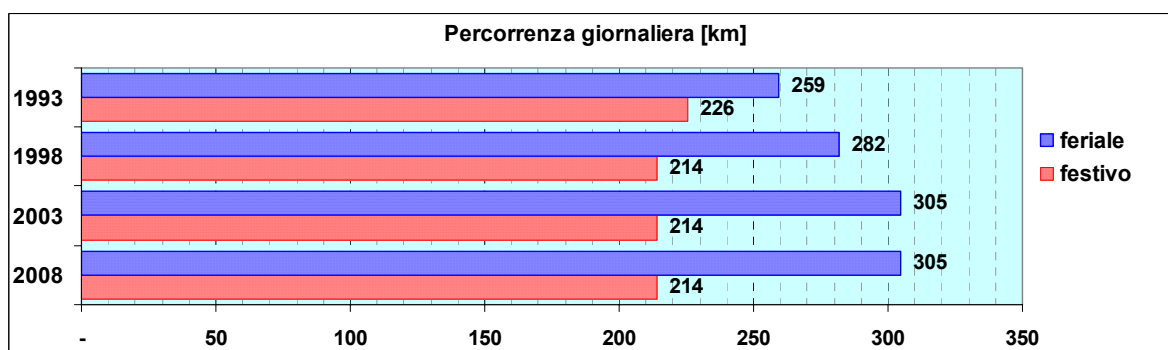

Linea 481

Sub-Bacino COMO

Anno	Percorso principale	Percorsi barrati
1993	Molassana (Largo Boccardo) - Via Allende - Via di Pino - Pino Sottano - Pino Soprano	
1998	Molassana (Largo Boccardo) - Via Allende - Via di Pino - Pino Sottano - Pino Soprano	
2003	Molassana (Largo Boccardo) - Via Allende - Via di Pino - Pino Sottano - Pino Soprano	
2008	Molassana (Largo Boccardo) - Via Allende - Via di Pino - Pino Sottano - Pino Soprano