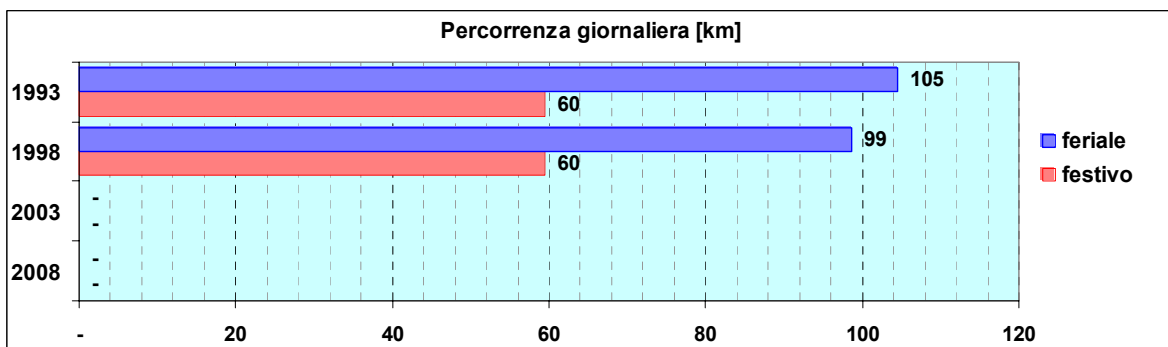

Linea 20

Sub-Bacino FOCE

Anno	Percorso principale	Percorsi barrati
1993	Sampierdarena (Piazza Vittorio Veneto) - Dinegro - Principe - De Ferrari - Corso Buenos Aires - Corso Torino - Foce (Via Rimassa)	<ul style="list-style-type: none"> Sampierdarena (Piazza Vittorio Veneto) - Stazione Brignole (Viale Revel) Corse limitate a Piazza Montano
1998	Sampierdarena (Via Degola) - Dinegro - Principe - De Ferrari - Corso Buenos Aires - Corso Torino - Foce (Via Rimassa)	<ul style="list-style-type: none"> Sampierdarena (Piazza Vittorio Veneto) - Piazza Tommaseo Corse limitate a Piazza Montano
2003	Sampierdarena (Via Degola) - Dinegro - Principe - De Ferrari - Corso Buenos Aires - Corso Torino - Foce (Via Rimassa)	<ul style="list-style-type: none"> Sampierdarena (Piazza Vittorio Veneto) - Piazza Tommaseo Corse limitate a Piazza Montano
2008	Sampierdarena (Piazza Vittorio Veneto) - Dinegro - Principe - De Ferrari - Corso Buenos Aires - Corso Torino - Foce (Via Rimassa)	

Linea 22

Sub-Bacino ADRI

Anno	Percorso principale	Percorsi barrati
1993	Sestri (Via Menotti) - Cornigliano - Sampierdarena - Certosa - Rivarolo (Via Pallavicini)	
1998	Sestri (Via Soliman) - Cornigliano - Sampierdarena - Certosa - Rivarolo (Via Pallavicini)	
2003	Sestri (Via Soliman) - Cornigliano - Sampierdarena - Certosa - Rivarolo (Via Pallavicini)	
2008	(non presente)	

Linea 28

Sub-Bacino COSE

Anno	Percorso principale	Percorsi barrati
1993	Sestri (Via Travi) - Via Giotto - Via Sparta - Via Sant'Elia	
1998	Sestri (Via Travi) - Via Giotto - Via Sparta - Via Sant'Elia	
2003	(inglobata nella linea 128)	
2008	(inglobata nella linea 128)	