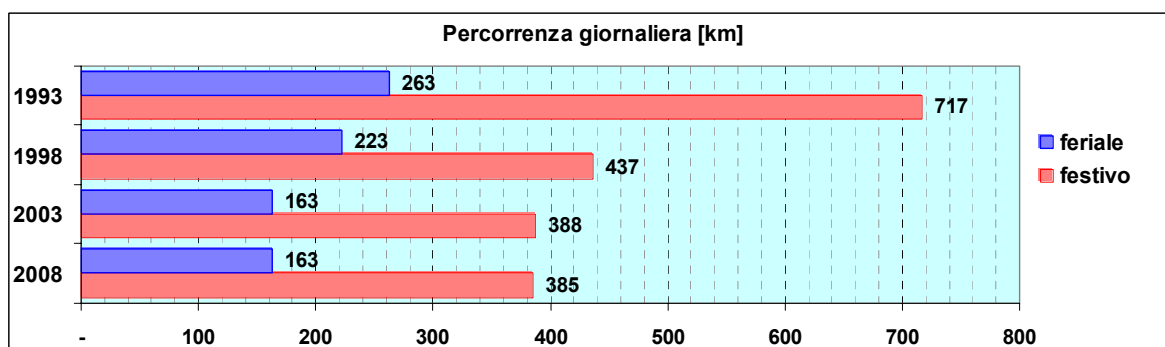

Linea 88

Sub-Bacino COVS

Anno	Percorso principale	Percorsi barrati
1993	San Desiderio - Via Nasche - Via Cadighiara - Via Posalunga - Via Tanini - Via Olivieri - Apparizione	<ul style="list-style-type: none"> ▪ San Desiderio - Borgoratti (Piazza Rotonda) ▪ Borgoratti (Piazza Rotonda) - Apparizione
1998	San Desiderio - Via Nasche - Via Cadighiara - Via Posalunga - Via Tanini - Via Olivieri - Apparizione	<ul style="list-style-type: none"> ▪ San Desiderio - Borgoratti (Piazza Rotonda) ▪ Borgoratti (Piazza Rotonda) - Apparizione
2003	San Desiderio - Via Nasche - Via Cadighiara - Via Posalunga - Via Tanini - Via Olivieri - Apparizione	<ul style="list-style-type: none"> ▪ San Desiderio - Borgoratti (Piazza Rotonda) ▪ Borgoratti (Piazza Rotonda) - Apparizione
2008	San Desiderio - Via Nasche - Via Cadighiara - Via Posalunga - Via Tanini - Via Olivieri - Apparizione	<ul style="list-style-type: none"> ▪ San Desiderio - Borgoratti (Piazza Rotonda) ▪ Borgoratti (Piazza Rotonda) - Apparizione