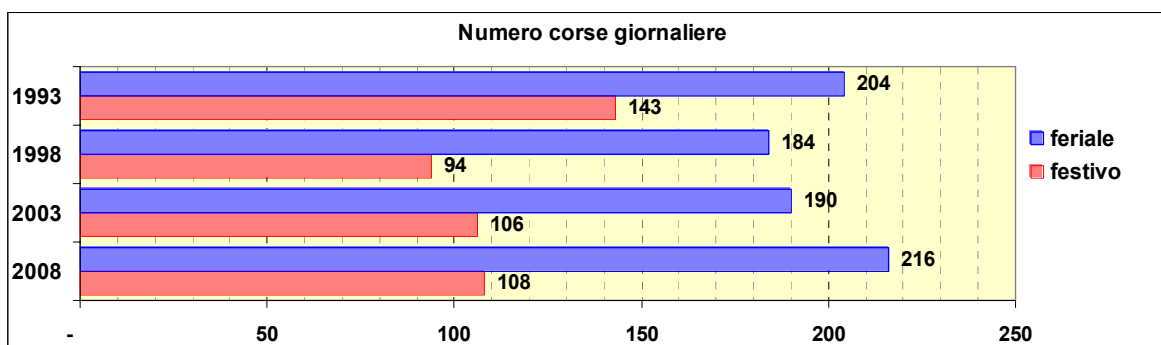

Linea 82

Sub-Bacino ADMA

Anno	Percorso principale	Percorsi barrati
1993	Stazione Brignole (Viale Revel) - Corso Sardegna - Via Fereggiano - Via Pinetti - Pedegoli - Chiesa di Quezzi	▪ Via Monticelli - Chiesa di Quezzi
1998	Stazione Brignole (Viale Revel) - Corso Sardegna - Via Fereggiano - Via Pinetti - Pedegoli - Chiesa di Quezzi	▪ Via Monticelli - Chiesa di Quezzi
2003	Stazione Brignole (Viale Revel) - Corso Sardegna - Via Fereggiano - Via Pinetti - Pedegoli - Chiesa di Quezzi	▪ Via Ferreggiano - Chiesa di Quezzi
2008	Stazione Brignole (Viale Revel) - Corso Sardegna - Via Fereggiano - Via Pinetti - Pedegoli - Chiesa di Quezzi	▪ Via Ferreggiano - Chiesa di Quezzi