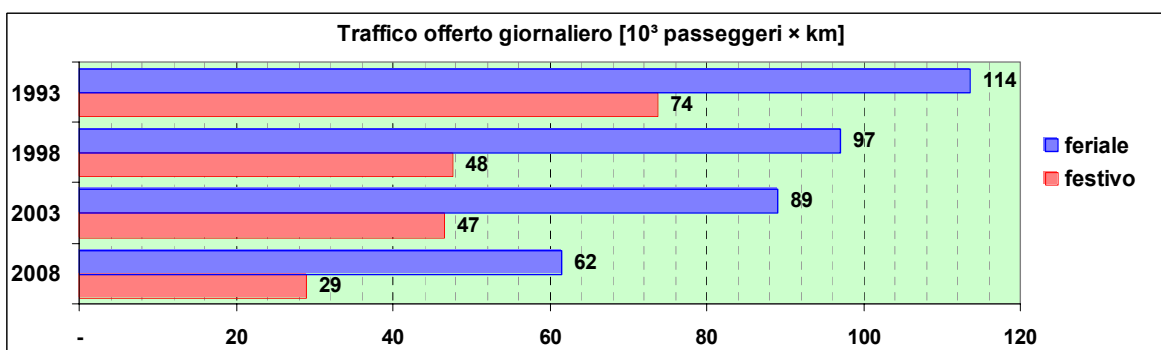

Linea 36

Sub-Bacino ADAL

Anno	Percorso principale	Percorsi barrati
1993	Piazza Manin - Corvetto - De Ferrari - Tommaseo - Via Nizza - Via Piave	▪ Piazza Merani - Piazza Manin
1998	Piazza Manin - Corvetto - De Ferrari - Tommaseo - Via Nizza - Via Piave	▪ Piazza Merani - Piazza Manin
2003	Piazza Manin - Corvetto - De Ferrari - Tommaseo - Via Nizza - Via Piave	▪ Piazza Merani - Piazza Manin
2008	Piazza Merani - Via Nizza - Tommaseo - De Ferrari - Corvetto - Brignole - Piazza Merani