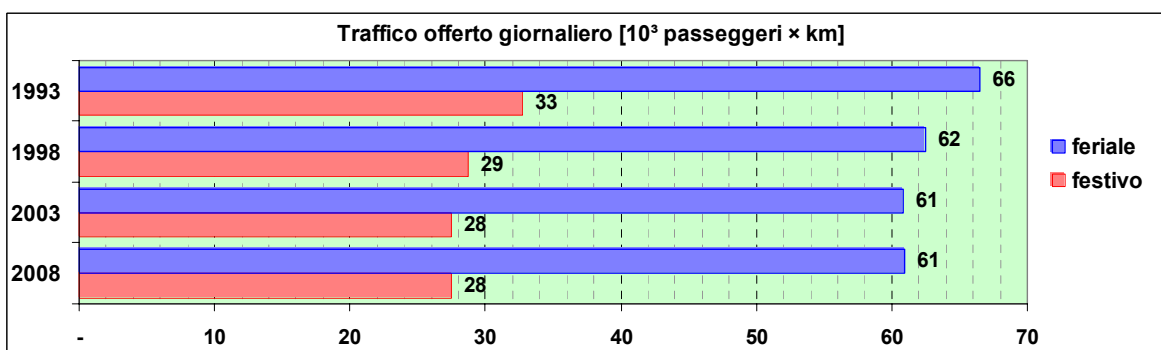

Linea 67

Sub-Bacino ADSM

Anno	Percorso principale	Percorsi barrati
1993	Stazione Brignole (Viale Revel) - Piazza Martinez - Terralba - Via Donghi - Via Berghini - Camaldoli	▪ Piazza Martinez - Camaldoli ▪ Piazza Martinez - Pianderlino ▪ Stazione Brignole (Viale Revel) - Pianderlino
1998	Stazione Brignole (Viale Revel) - Piazza Martinez - Terralba - Via Donghi - Via Berghini - Camaldoli	▪ Piazza Martinez - Camaldoli ▪ Piazza Martinez - Pianderlino ▪ Stazione Brignole (Viale Revel) - Pianderlino
2003	Stazione Brignole (Viale Revel) - Piazza Martinez - Terralba - Via Donghi - Via Berghini - Camaldoli	▪ Piazza Martinez - Camaldoli ▪ Piazza Martinez - Pianderlino ▪ Stazione Brignole (Viale Revel) - Pianderlino
2008	Stazione Brignole (Viale Revel) - Piazza Martinez - Terralba - Via Donghi - Via Berghini - Camaldoli	▪ Piazza Martinez - Camaldoli ▪ Piazza Martinez - Pianderlino ▪ Stazione Brignole (Viale Revel) - Pianderlino