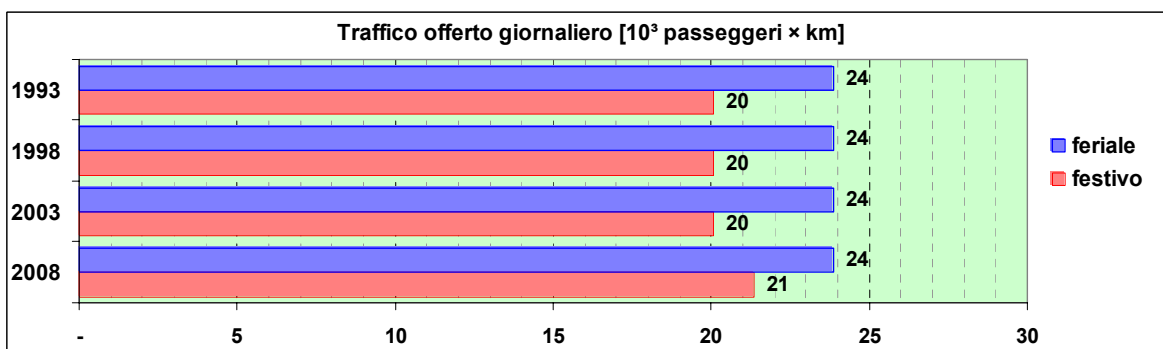

Linea 71

Sub-Bacino COPE

Anno	Percorso principale	Percorsi barrati
1993	Pegli (Via Dardanelli) - Via Opisso - Via Varenna - San Carlo di Cese	
1998	Pegli (Via Dardanelli) - Via Opisso - Via Varenna - San Carlo di Cese	
2003	Pegli (Via Dardanelli) - Via Opisso - Via Varenna - San Carlo di Cese	
2008	Pegli (Via Dardanelli) - Via Opisso - Via Varenna - San Carlo di Cese