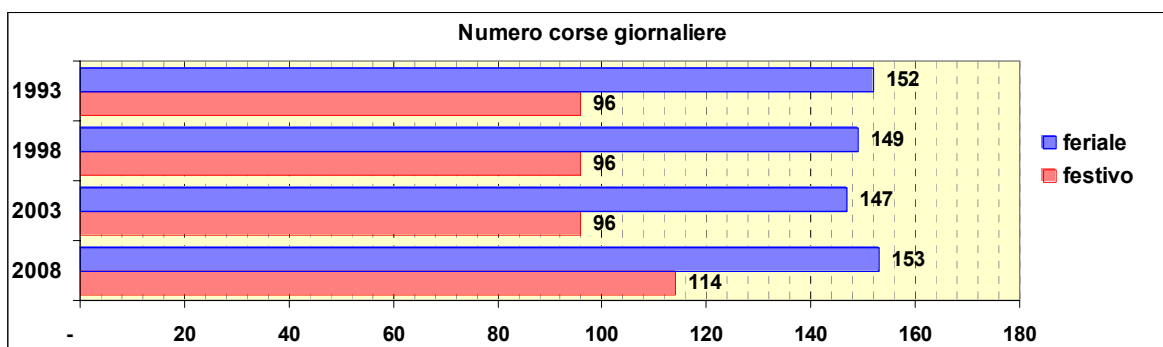

Linea 49

Sub-Bacino ADCE

Anno	Percorso principale	Percorsi barrati
1993	Via Brigata Liguria - Brignole - Corso Montegrappa - Via Burlando - Via delle Ginestre	▪ Via Brigata Liguria - Largo Giardino
1998	Via De Amicis - Brignole - Corso Montegrappa - Via Burlando - Via delle Ginestre (al ritorno transita per De Ferrari)	▪ Via De Amicis - Largo Giardino
2003	Via De Amicis - Brignole - Corso Montegrappa - Via Burlando - Via delle Ginestre (al ritorno transita per De Ferrari)	▪ Via De Amicis - Largo Giardino
2008	Stazione Brignole (Piazza Verdi) - Corso Montegrappa - Via Burlando - Via delle Ginestre	▪ Stazione Brignole (Piazza Verdi) - Largo Giardino