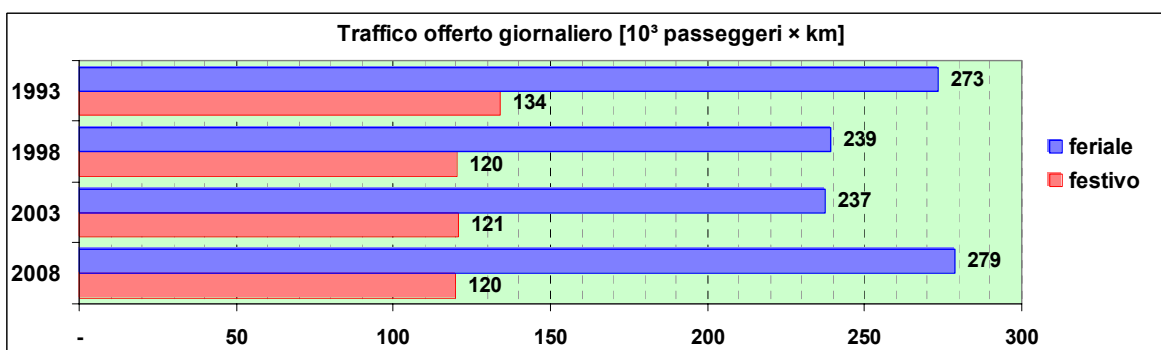

Linea 35

Sub-Bacino ADCO

Anno	Percorso principale	Percorsi barrati
1993	Via Vannucci - Carignano - De Ferrari - Principe - Sant'Ugo - Via Napoli - Largo San Francesco Da Paola	- Via Vannucci - Via Vesuvio - Piazza De Ferrari - Largo San Francesco da Paola - Piazza De Ferrari - Via Vesuvio
1998	Via Vannucci - Carignano - De Ferrari - Principe - Sant'Ugo - Via Napoli - Largo San Francesco Da Paola	- Via Vannucci - Via Vesuvio - Piazza De Ferrari - Largo San Francesco da Paola - Piazza De Ferrari - Via Vesuvio
2003	Via Vannucci - Carignano - De Ferrari - Principe - Sant'Ugo - Via Napoli - Largo San Francesco Da Paola	- Via Vannucci - Via Vesuvio - Piazza De Ferrari - Largo San Francesco da Paola - Piazza De Ferrari - Via Vesuvio
2008	Via Vannucci - Carignano - De Ferrari - Principe - Sant'Ugo - Via Napoli - Largo San Francesco Da Paola	- Via Vannucci - Via Vesuvio - Piazza De Ferrari - Largo San Francesco da Paola - Piazza De Ferrari - Via Vesuvio