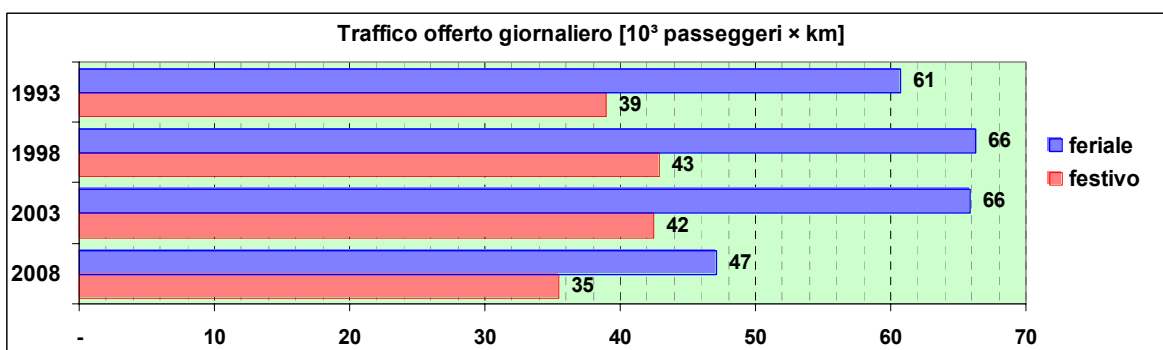

Linea 49

Sub-Bacino ADCE

Anno	Percorso principale	Percorsi barrati
1993	Via Brigata Liguria - Brignole - Corso Montegrappa - Via Burlando - Via delle Ginestre	▪ Via Brigata Liguria - Largo Giardino
1998	Via De Amicis - Brignole - Corso Montegrappa - Via Burlando - Via delle Ginestre (al ritorno transita per De Ferrari)	▪ Via De Amicis - Largo Giardino
2003	Via De Amicis - Brignole - Corso Montegrappa - Via Burlando - Via delle Ginestre (al ritorno transita per De Ferrari)	▪ Via De Amicis - Largo Giardino
2008	Stazione Brignole (Piazza Verdi) - Corso Montegrappa - Via Burlando - Via delle Ginestre	▪ Stazione Brignole (Piazza Verdi) - Largo Giardino