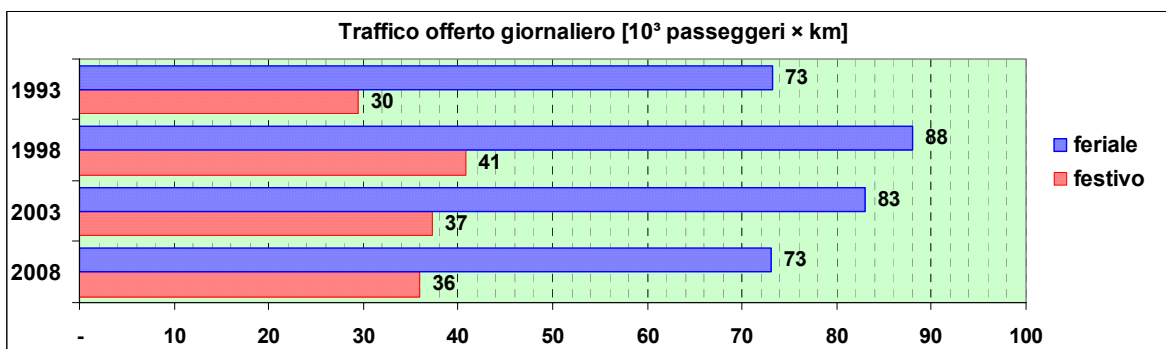

Linea 483

Sub-Bacino ADVB

Anno	Percorso principale	Percorsi barrati
1993	Cimitero Staglieno - Lungobisagno - Piazzale Bligny - Via Terpi - Via Mogadiscio - Cimitero Staglieno	
1998	Cimitero Staglieno - Lungobisagno - Piazzale Bligny - Via Terpi - Via Mogadiscio - Cimitero Staglieno	
2003	Cimitero Staglieno - Lungobisagno - Piazzale Bligny - Via Terpi - Via Mogadiscio - Cimitero Staglieno	
2008	Cimitero Staglieno - Lungobisagno - Piazzale Bligny - Via Terpi - Via Mogadiscio - Cimitero Staglieno	