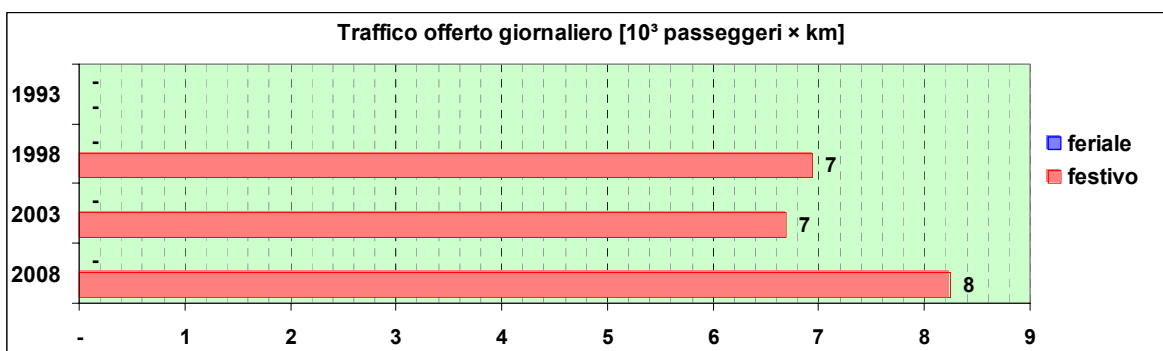

Linea 474

Sub-Bacino COMO

Anno	Percorso principale	Percorsi barrati
1993	(non presente)	▪
1998	Preli - Via Lodi - Via Piacenza - Piazzale Bligny - Via Terpi - Via Mogadiscio - Preli	
2003	Preli - Via Lodi - Via Piacenza - Piazzale Bligny - Via Terpi - Via Mogadiscio - Preli	
2008	Preli - Via Lodi - Via Piacenza - Piazzale Bligny - Via Terpi - Via Mogadiscio - Preli	