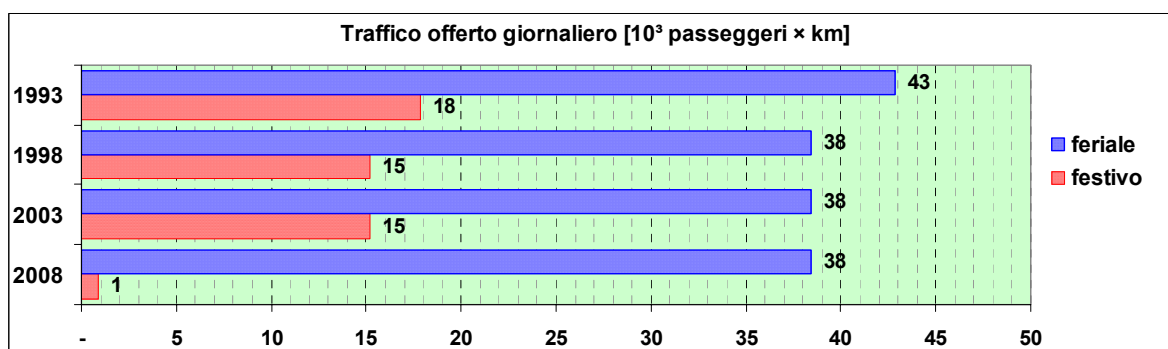

Linea 479

Sub-Bacino COMO

Anno	Percorso principale	Percorsi barrati
1993	Molassana (Largo Boccardo) - Giro del Fullo - Struppa - Via Trossarelli - San Cosimo - San Martino di Struppa	
1998	Molassana (Largo Boccardo) - Giro del Fullo - Struppa - Via Trossarelli - San Cosimo - San Martino di Struppa	
2003	Molassana (Largo Boccardo) - Giro del Fullo - Struppa - Via Trossarelli - San Cosimo - San Martino di Struppa	
2008	Molassana (Largo Boccardo) - Giro del Fullo - Struppa - Via Trossarelli - San Cosimo - San Martino di Struppa