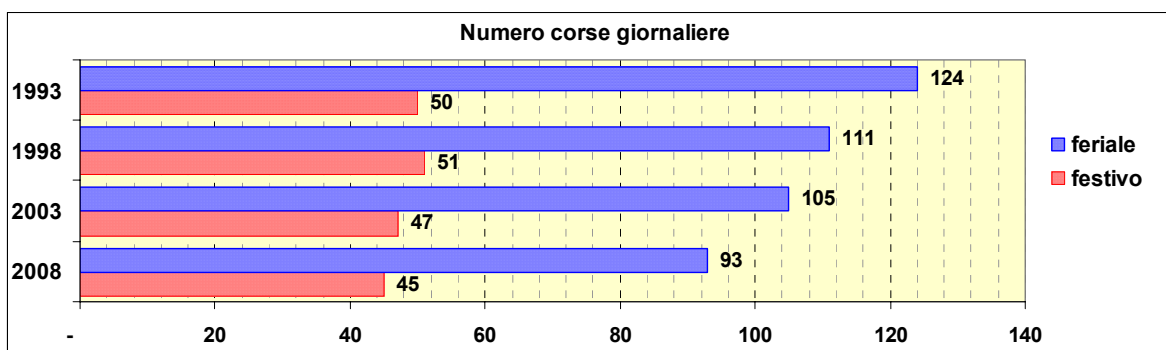

Linea 483

Sub-Bacino ADVB

Anno	Percorso principale	Percorsi barrati
1993	Cimitero Staglieno - Lungobisagno - Piazzale Bligny - Via Terpi - Via Mogadiscio - Cimitero Staglieno	
1998	Cimitero Staglieno - Lungobisagno - Piazzale Bligny - Via Terpi - Via Mogadiscio - Cimitero Staglieno	
2003	Cimitero Staglieno - Lungobisagno - Piazzale Bligny - Via Terpi - Via Mogadiscio - Cimitero Staglieno	
2008	Cimitero Staglieno - Lungobisagno - Piazzale Bligny - Via Terpi - Via Mogadiscio - Cimitero Staglieno	