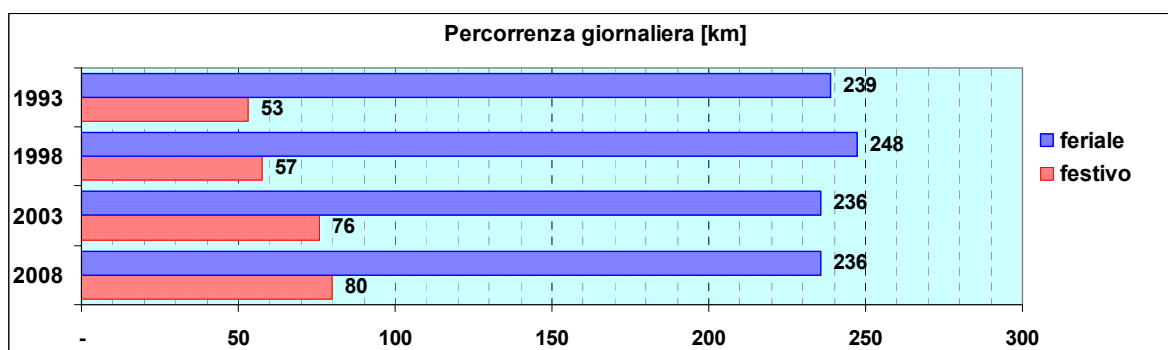

Linea 377

Sub-Bacino COCA

Anno	Percorso principale	Percorsi barrati
1993	Castelletto (Belvedere Montaldo) - Corso Firenze - Via Strozzi - Via Stallo - Via Ausonia - Castelletto (Belvedere Montaldo)	
1998	Castelletto (Belvedere Montaldo) - Corso Firenze - Via Strozzi - Via Stallo - Via Ausonia - Castelletto (Belvedere Montaldo)	
2003	Castelletto (Spianata Castelletto) - Corso Firenze - Via Strozzi - Via Stallo - Via Ausonia - Castelletto (Spianata Castelletto)	
2008	Castelletto (Spianata Castelletto) - Corso Firenze - Via Strozzi - Via Stallo - Via Ausonia - Castelletto (Spianata Castelletto)