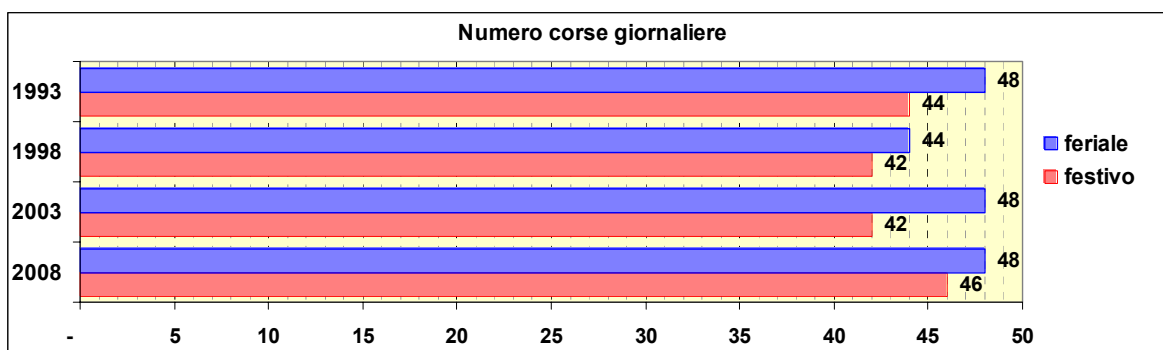

Linea 57

Sub-Bacino CORI

Anno	Percorso principale	Percorsi barrati
1993	Rivarolo (Piazza Pallavicini) - Via Vezzani - Via alla Fornace del Garbo - Chiesa del Garbo	
1998	Rivarolo (Via Rossini) - Via Vezzani - Via alla Fornace del Garbo - Chiesa del Garbo	
2003	Rivarolo (Via Rossini) - Via Vezzani - Via alla Fornace del Garbo - Chiesa del Garbo	
2008	Rivarolo (Via Rossini) - Via Vezzani - Via alla Fornace del Garbo - Chiesa del Garbo