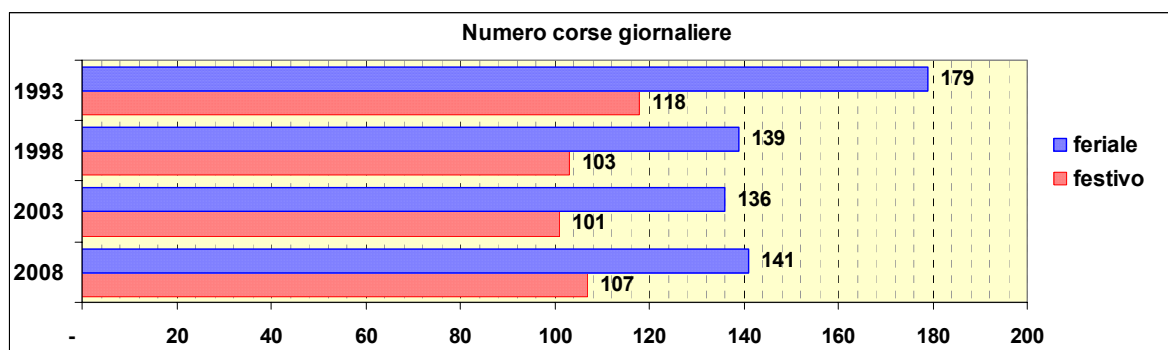

Linea 3

Sub-Bacino FOPO

Anno	Percorso principale	Percorsi barrati
1993	Piazza Caricamento - Sampierdarena - Cornigliano - Sestri - Pegli Lido	▪ Stazione Principe (Piazza Acquaverde) - Pegli Lido (transita per piazza della Nunziata)
1998	Piazza Caricamento - Sampierdarena - Cornigliano - Sestri - Pegli Lido	▪ Stazione Principe (Piazza Acquaverde) - Pegli Lido
2003	Piazza Caricamento - Sampierdarena - Cornigliano - Sestri - Pegli Lido	▪ Stazione Principe (Piazza Acquaverde) - Pegli Lido
2008	Stazione Principe (Piazza Acquaverde) - Sampierdarena - Cornigliano - Sestri (Via Soliman)