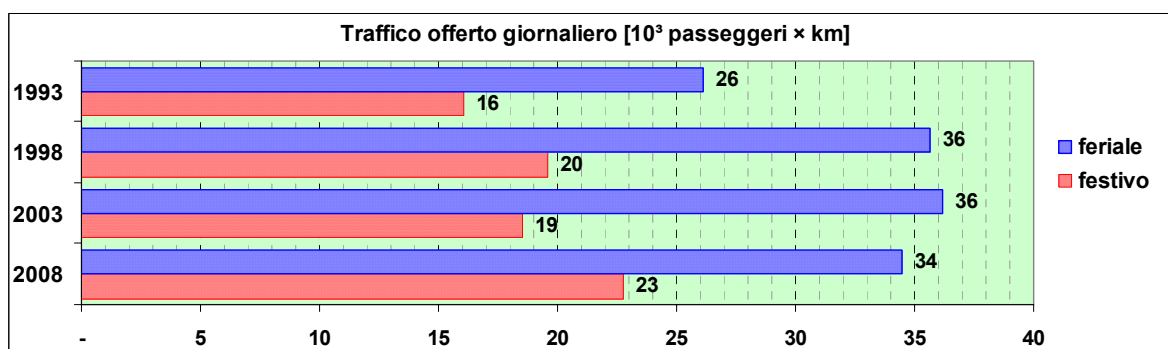

Linea 198

Sub-Bacino COVO

Anno	Percorso principale	Percorsi barrati
1993	Sorgenti Sulfuree (Capolinea Superiore) - Via Martiri del Turchino - Via 2 Dicembre - Via Salvemini - Sorgenti Sulfuree (Capolinea Superiore)	▪ Sorgenti Sulfuree (Capolinea Inferiore) - Via 2 Dicembre - Sorgenti Sulfuree (Capolinea Inferiore)
1998	Stazione Voltri - Sorgenti Sulfuree - Via Martiri del Turchino - Via 2 Dicembre - Via Salvemini - Stazione Voltri	
2003	Stazione Voltri - Sorgenti Sulfuree - Via Martiri del Turchino - Via Novella - Via 2 Dicembre - Stazione Voltri	
2008	Stazione Voltri - Sorgenti Sulfuree - Via Martiri del Turchino - Via Novella - Via 2 Dicembre - Stazione Voltri