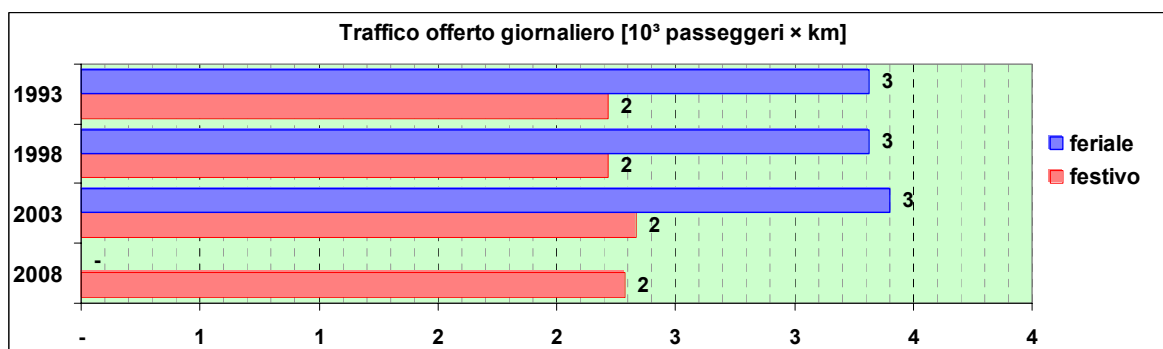

Linea 277

Sub-Bacino COBP

Anno	Percorso principale	Percorsi barrati
1993	Bolzaneto (Via Pastorino) - Via Colano - Via Sardorella - Cremeno	▪ Corse in partenza da Via Bolzaneto
1998	Bolzaneto (Via Pastorino) - Via Colano - Via Sardorella - Cremeno	▪ Corse in partenza da Via Bolzaneto
2003	Bolzaneto (Piazza Ospedale Pastorino) - Via Colano - Via Sardorella - Cremeno (servizio feriale sostituito da DrinBus)	▪ Corse in partenza da Via Bolzaneto
2008	Bolzaneto (Piazza Ospedale Pastorino) - Via Colano - Via Sardorella - Cremeno (servizio feriale sostituito da DrinBus)	▪ Corse in partenza da Via Bolzaneto