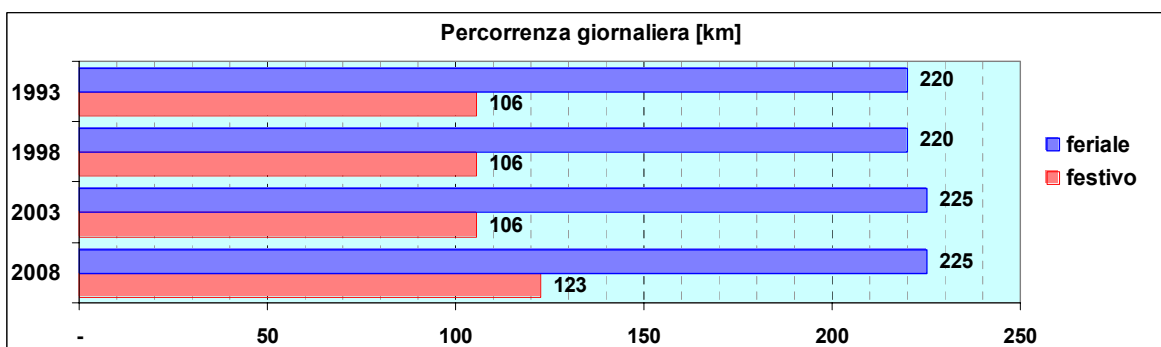

Linea 58

Sub-Bacino COSE

Anno	Percorso principale	Percorsi barrati
1993	Sestri (Via Biancheri) - Viale Canepa - Via Oliva - Piazza Aquileia - Via XVI Giugno - Chiesa della Costa (Piazza Consigliere)	
1998	Sestri (Via Biancheri) - Viale Canepa - Via Oliva - Piazza Aquileia - Via XVI Giugno - Chiesa della Costa (Piazza Consigliere)	
2003	Piazza Consigliere - Via XVI Giugno - Piazza Aquileia - Via Oliva - Viale Canepa - Piazza Baracca - Piazza Consigliere	▪ Piazza Consigliere - Sestri (Piazza Baracca)
2008	Piazza Consigliere - Via XVI Giugno - Piazza Aquileia - Via Oliva - Viale Canepa - Piazza Baracca - Piazza Consigliere	▪ Piazza Consigliere - Sestri (Piazza Baracca)