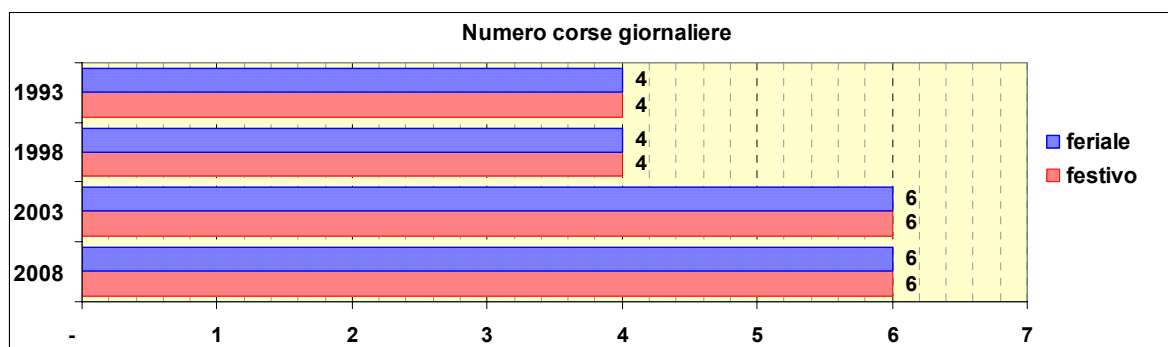

Linea N2

Sub-Bacino NOTT

Anno	Percorso principale	Percorsi barrati
1993	Voltri (Via Camozzini) - Palmaro - Pra - Pegli - Sestri - Cornigliano - Sampierdarena - Principe - De Ferrari - Brignole - Albaro - Sturla - Quarto - Quinto - Nervi (Viale Franchini)	
1998	Voltri (Via Camozzini) - Palmaro - Pra - Pegli - Sestri - Cornigliano - Sampierdarena - Principe - De Ferrari - Brignole - Albaro - Sturla - Quarto - Quinto - Nervi (Viale Franchini)	
2003	Voltri (Via Camozzini) - Palmaro - Pra - Pegli - Sestri - Cornigliano - Sampierdarena - Principe - De Ferrari - Brignole - Albaro - Sturla - Quarto - Quinto - Nervi (Viale Franchini)	<ul style="list-style-type: none"> ▪ Voltri (Via Camozzini) - Sampierdarena (Piazza Montano)
2008	Voltri (Via Camozzini) - Palmaro - Pra - Pegli - Sestri - Cornigliano - Sampierdarena - Principe - De Ferrari - Brignole - Albaro - Sturla - Quarto - Quinto - Nervi (Viale Franchini)	<ul style="list-style-type: none"> ▪ Voltri (Via Camozzini) - Sampierdarena (Piazza Montano) ▪ Voltri (Via Camozzini) - Stazione Brignole (Piazza Verdi)