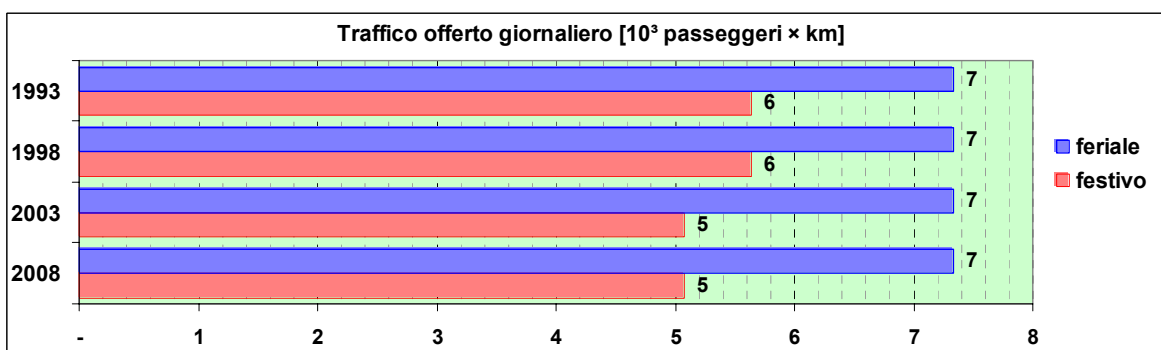

Linea 89

Sub-Bacino COSF

Anno	Percorso principale	Percorsi barrati
1993	Piazza Martinez - Terralba - Via Torti - Via Donghi - Via Berghini - Via Giovanni XXIII	
1998	Piazza Martinez - Terralba - Via Torti - Via Donghi - Via Berghini - Via Giovanni XXIII	
2003	Piazza Martinez - Terralba - Via Torti - Via Donghi - Via Berghini - Via Giovanni XXIII	
2008	Piazza Martinez - Terralba - Via Torti - Via Donghi - Via Berghini - Via Giovanni XXIII