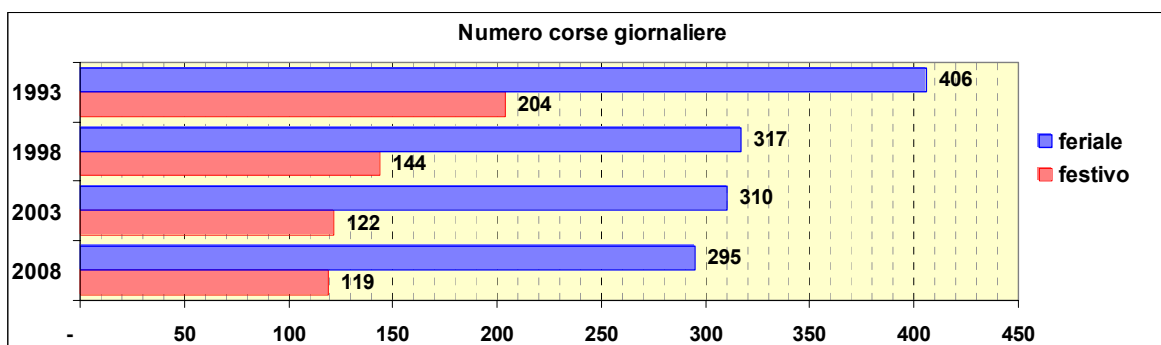

Linea 34

Sub-Bacino ADCE

Anno	Percorso principale	Percorsi barrati
1993	Piazzale San Benigno - Dinegro - Nunziata - Corvetto - Manin - Via Montaldo - Cimitero Staglieno	- Via Fanti d'Italia - Cimitero Staglieno - Piazza della Nunziata - Cimitero Staglieno
1998	Piazzale San Benigno - Dinegro - Nunziata - Corvetto - Manin - Via Montaldo - Cimitero Staglieno	Stazione Principe (Piazza Acquaverde) - Cimitero Staglieno
2003	Stazione Principe (Piazza Acquaverde) - Nunziata - Corvetto - Manin - Via Montaldo - Cimitero Staglieno	
2008	Stazione Principe (Piazza Acquaverde) - Nunziata - Corvetto - Manin - Via Montaldo - Cimitero Staglieno