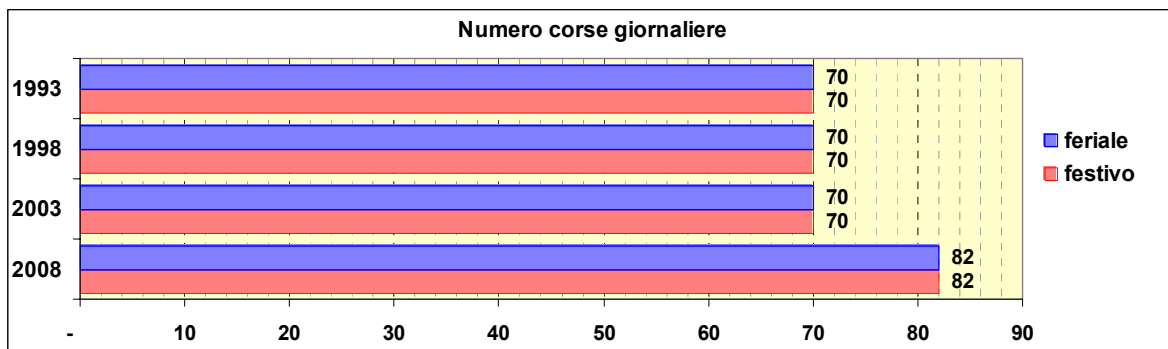

Linea G (Tramvia di Granarolo)

Sub-Bacino FUNI

Anno	Percorso principale	Percorsi barrati
1993	Principe - Centurione - Bari - Cambiaso Chiassaiuola - Granarolo	
1998	Principe - Centurione - Bari - Cambiaso Chiassaiuola - Granarolo	
2003	Principe - Centurione - Bari	
2008	Principe - Centurione - Bari