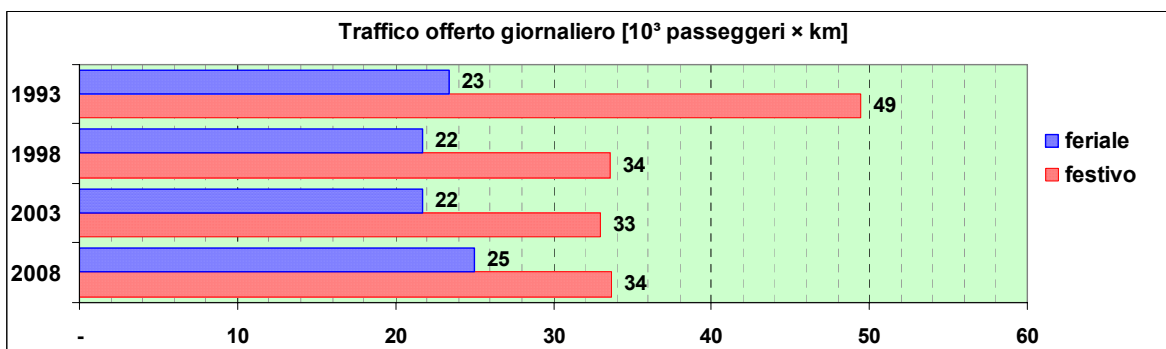

Linea 584

Sub-Bacino COVS

Anno	Percorso principale	Percorsi barrati
1993	Sturla (Via del Tritone) - Via Isonzo - Borgoratti - Via Cadighiara - Via Nasche - Chiesa di Bavari	▪ Sturla (Via del Tritone) - Via Cadighiara
1998	Sturla (Via del Tritone) - Via Isonzo - Borgoratti - Via Cadighiara - Via Nasche - Chiesa di Bavari	▪ Sturla (Via del Tritone) - Via Cadighiara
2003	Sturla (Via del Tritone) - Via Isonzo - Borgoratti - Via Cadighiara - Via Nasche - Chiesa di Bavari	▪ Sturla (Via del Tritone) - Via Cadighiara
2008	Ospedale Gaslini - Via Isonzo - Borgoratti - Via Cadighiara - Via Nasche - Chiesa di Bavari	▪ Ospedale Gaslini - Via Cadighiara