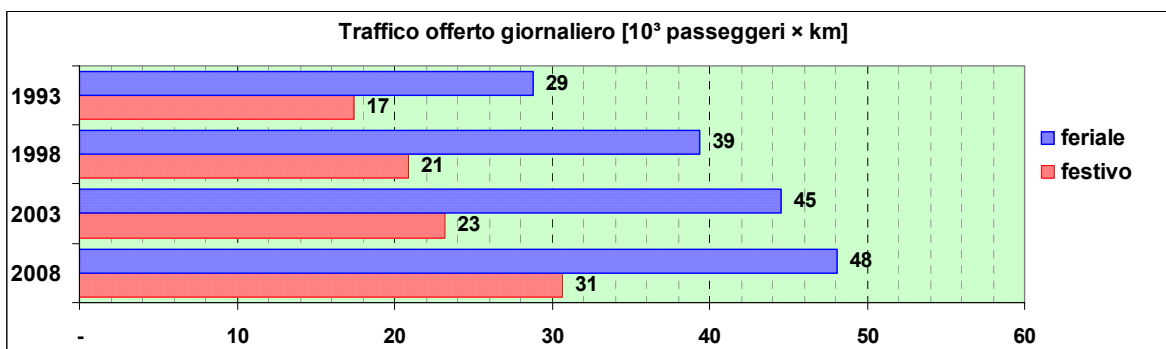

Linea 192

Sub-Bacino COVO

Anno	Percorso principale	Percorsi barrati
1993	Sorgenti Sulfuree (Capolinea Superiore) - Via Salvemini - Via 2 Dicembre - Via Martiri del Turchino - Sorgenti Sulfuree (Capolinea Superiore)	▪ Sorgenti Sulfuree (Capolinea Inferiore) - Via 2 Dicembre - Sorgenti Sulfuree (Capolinea Inferiore)
1998	Stazione Voltri - Sorgenti Sulfuree - Via Salvemini - Via 2 Dicembre - Via Martiri del Turchino - Stazione Voltri	
2003	Stazione Voltri - Sorgenti Sulfuree - Via Salvemini - Via Novella - Via 2 Dicembre - Via De Sanctis - Stazione Voltri	
2008	Stazione Voltri - Sorgenti Sulfuree - Via Salvemini - Via Novella - Via 2 Dicembre - Via De Sanctis - Stazione Voltri	▪ Voltri (Via Don Verità) - Via 2 Dicembre - Voltri (Via Don Verità)