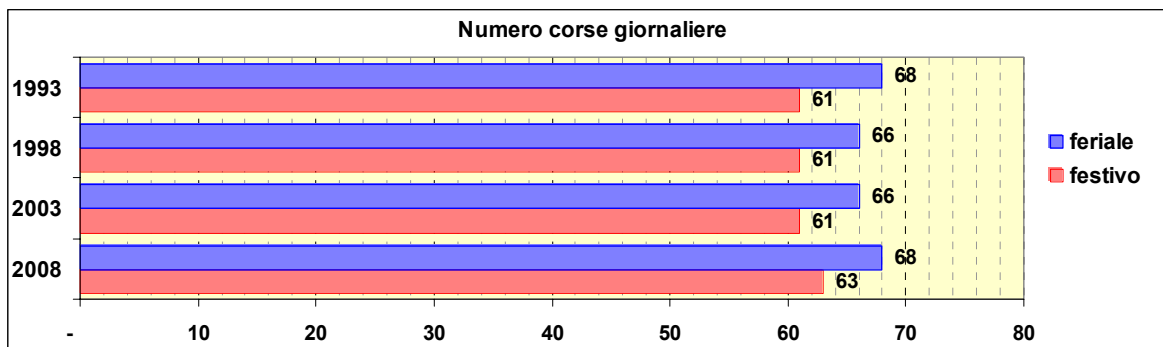

Linea 355

Sub-Bacino COST

Anno	Percorso principale	Percorsi barrati
1993	Piazzale Pestarino - Via S.Marino - Granarolo - Via B.Bianco - Via ai Piani di Fregoso - Fregoso	▪ Piazzale Pestarino - Via B.Bianco ▪ Granarolo - Via B.Bianco ▪ Granarolo - Fregoso
1998	Piazzale Pestarino - Via S.Marino - Granarolo - Via B.Bianco - Via ai Piani di Fregoso - Fregoso	▪ Piazzale Pestarino - Via B.Bianco ▪ Granarolo - Via B.Bianco ▪ Granarolo - Fregoso
2003	Via Spallanzani - Via S.Marino - Granarolo - Via B.Bianco - Via ai Piani di Fregoso - Fregoso	▪ Via Spallanzani - Via B.Bianco ▪ Granarolo - Via B.Bianco ▪ Granarolo - Fregoso
2008	Via Spallanzani - Via S.Marino - Granarolo - Via B.Bianco - Via ai Piani di Fregoso - Fregoso	▪ Via Spallanzani - Via B.Bianco ▪ Granarolo - Via B.Bianco ▪ Granarolo - Fregoso