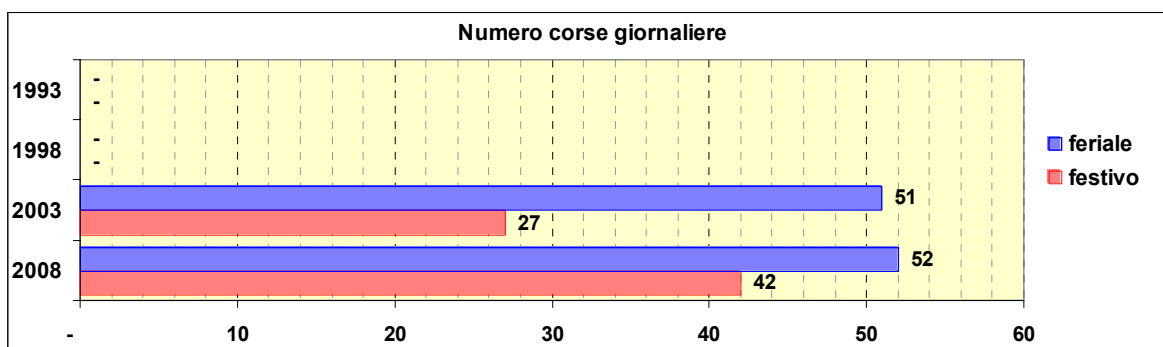

Linea 151

Sub-Bacino COSE

Anno	Percorso principale	Percorsi barrati
1993	(non presente)	
1998	(non presente)	
2003	Viale Villa Gavotti - Via Merano - Via Siffredi Piazza Savio - Via Pionieri e Aviatori D' Italia - Aeroporto - Posta Aeroporto	▪ Viale Villa Gavotti - Sestri (Via Biancheri)
2008	Sestri (Via Biancheri) - Via Merano - Viale Villa Gavotti