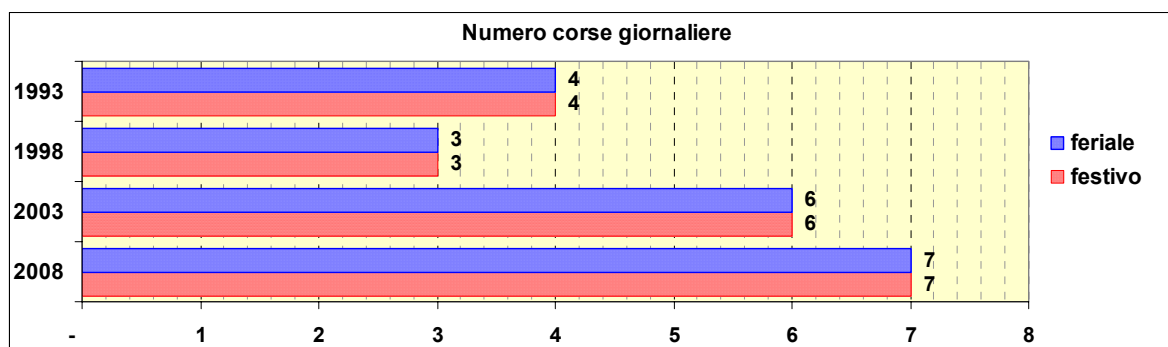

Linea N2

Sub-Bacino NOTT

Anno	Percorso principale	Percorsi barrati
1993	Voltri (Via Camozzini) - Palmaro - Pra - Pegli - Sestri - Cornigliano - Sampierdarena - Principe - De Ferrari - Brignole - Albaro - Sturla - Quarto - Quinto - Nervi (Viale Franchini)	
1998	Voltri (Via Camozzini) - Palmaro - Pra - Pegli - Sestri - Cornigliano - Sampierdarena - Principe - De Ferrari - Brignole - Albaro - Sturla - Quarto - Quinto - Nervi (Viale Franchini)	
2003	Voltri (Via Camozzini) - Palmaro - Pra - Pegli - Sestri - Cornigliano - Sampierdarena - Principe - De Ferrari - Brignole - Albaro - Sturla - Quarto - Quinto - Nervi (Viale Franchini)	<ul style="list-style-type: none"> ▪ Voltri (Via Camozzini) - Sampierdarena (Piazza Montano)
2008	Voltri (Via Camozzini) - Palmaro - Pra - Pegli - Sestri - Cornigliano - Sampierdarena - Principe - De Ferrari - Brignole - Albaro - Sturla - Quarto - Quinto - Nervi (Viale Franchini)	<ul style="list-style-type: none"> ▪ Voltri (Via Camozzini) - Sampierdarena (Piazza Montano) ▪ Voltri (Via Camozzini) - Stazione Brignole (Piazza Verdi)