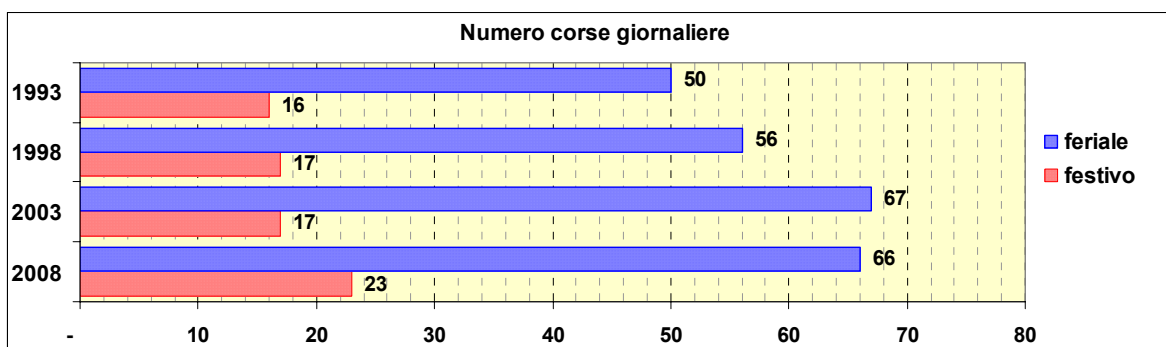

Linea 518

Sub-Bacino COSF

Anno	Percorso principale	Percorsi barrati
1993	Piazzale Ingresso - Pronto Soccorso - Piazzale Ingresso	
1998	Piazzale Ingresso - Pronto Soccorso - Piazzale Ingresso	
2003	Piazzale Ingresso - Pronto Soccorso - Piazzale Ingresso	
2008	Piazzale Ingresso - Pronto Soccorso - Maragliano - Piazzale Ingresso	