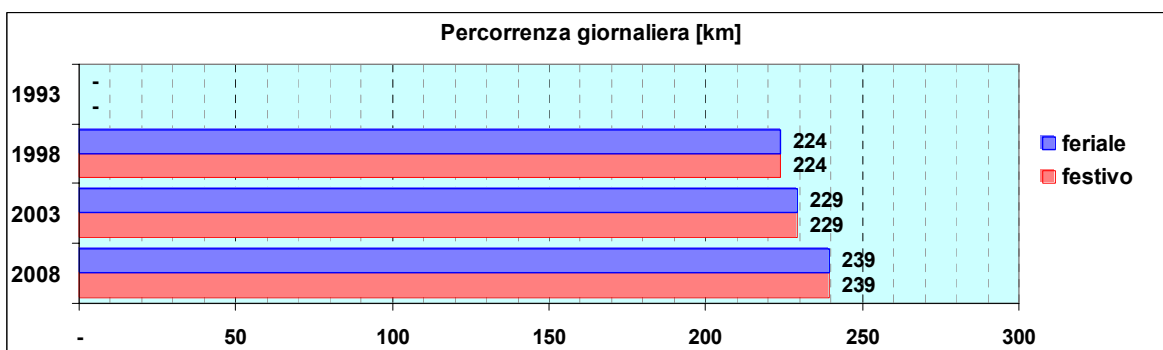

Linea 607

Sub-Bacino FOLE

Anno	Percorso principale	Percorsi barrati
1993	(non presente)	
1998	Piazza De Ferrari (Via Dante) - Brignole - Fiera - Corso Italia - Boccadasse - Quarto - Quinto - Nervi (Viale Franchini)	
2003	Piazza De Ferrari (Via Dante) - Brignole - Fiera - Corso Italia - Boccadasse - Quarto - Quinto - Nervi (Viale Franchini)	
2008	Piazza De Ferrari (Via Dante) - Brignole - Fiera - Corso Italia - Boccadasse - Quarto - Quinto - Nervi (Viale Franchini)	