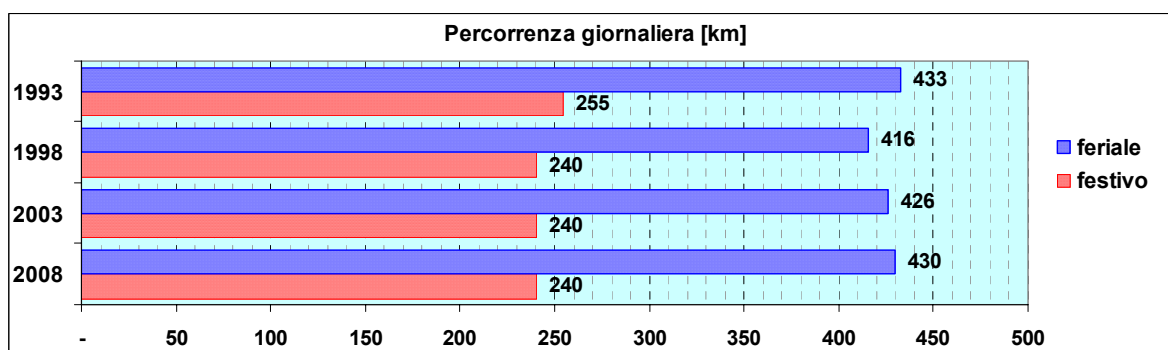

Linea 477 (già 77)

Sub-Bacino COMO

Anno	Percorso principale	Percorsi barrati
1993	Via Geirato - Molassana - Via San Felice - Cartagenova (linea 77)	▪ Molassana (Largo Boccardo) - Cartagenova ▪ Via Geirato - Molassana (Largo Boccardo)
1998	Via Geirato - Molassana - Via San Felice - Cartagenova	▪ Molassana (Largo Boccardo) - Cartagenova ▪ Via Geirato - Molassana (Largo Boccardo)
2003	Via Geirato - Molassana - Via San Felice - Cartagenova	▪ Molassana (Largo Boccardo) - Cartagenova ▪ Via Geirato - Molassana (Largo Boccardo)
2008	Via Geirato - Molassana - Via San Felice - Cartagenova	▪ Molassana (Largo Boccardo) - Cartagenova ▪ Via Geirato - Molassana (Largo Boccardo)