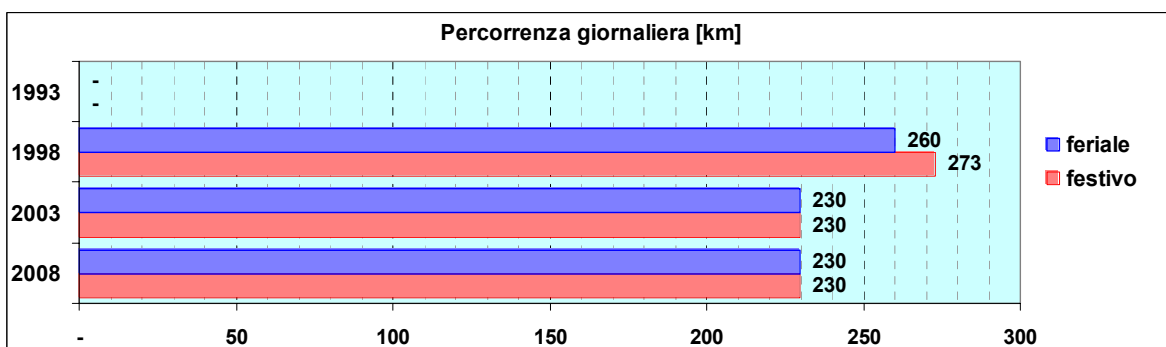

Linea 606

Sub-Bacino ADCE

Anno	Percorso principale	Percorsi barrati
1993	(non presente)	
1998	Boccadasse (Via De Gaspari) - Via Rosselli - Piazza Merani - via Nizza - Tommaseo - Brignole - De Ferrari - Manin - Circ. a Monte - Sant'Ugo - Stazione Principe (Piazza Acquaverde)	
2003	Boccadasse (Via De Gaspari) - Via Rosselli - Piazza Merani - via Nizza - Tommaseo - Brignole - De Ferrari - Manin - Circ. a Monte - Sant'Ugo - Stazione Principe (Piazza Acquaverde)	
2008	Boccadasse (Via De Gaspari) - Via Rosselli - Piazza Merani - via Nizza - Tommaseo - Brignole - De Ferrari - Manin - Circ. a Monte - Sant'Ugo - Stazione Principe (Piazza Acquaverde)