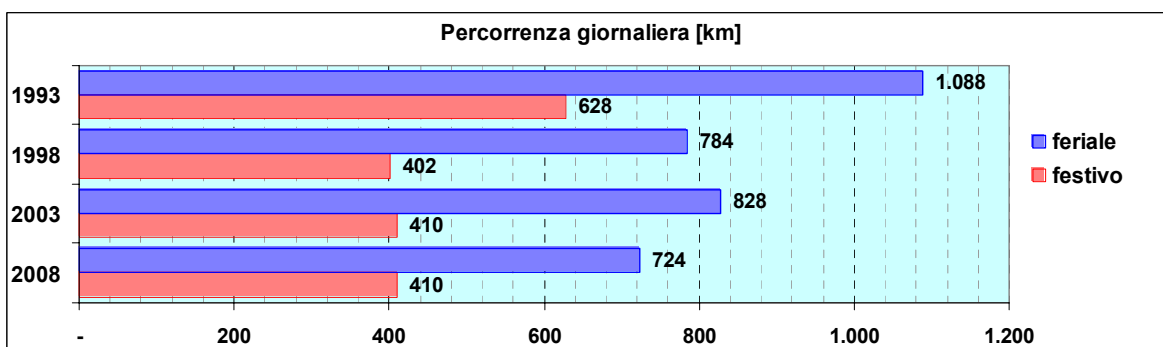

Linea 47

Sub-Bacino ADMA

Anno	Percorso principale	Percorsi barrati
1993	Via C.R.Ceccardi - Brignole - Sant'Agata - Via Monticelli - Via Fereggiano - Largo Merlo	▪ Piazza De Ferrari (Via Petrarca) - Largo Merlo
1998	Via C.R.Ceccardi - Brignole - Sant'Agata - Via Monticelli - Via Fereggiano - Largo Merlo	
2003	Largo Merlo - Via Fereggiano - Corso Sardegna - Sant'Agata - Brignole - De Ferrari - Largo Merlo	
2008	Largo Merlo - Via Fereggiano - Corso Sardegna - Sant'Agata - Brignole - De Ferrari - Largo Merlo