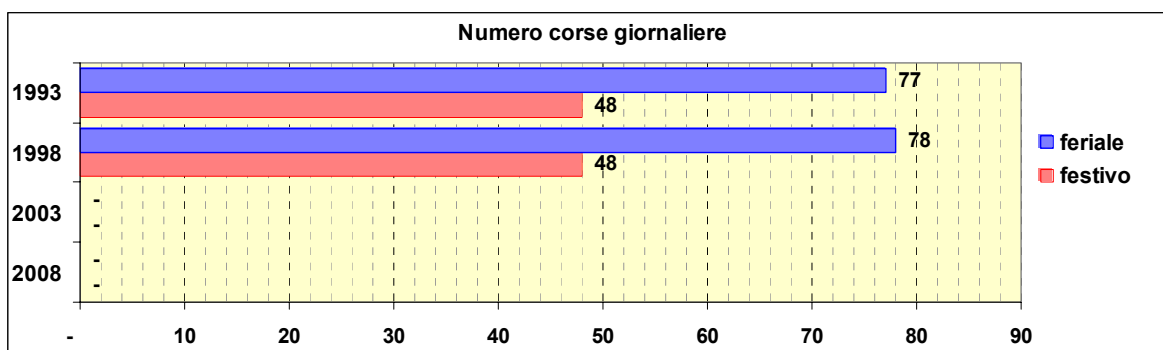

Linea 169

Sub-Bacino COSE

Anno	Percorso principale	Percorsi barrati
1993	Sestri (Via Biancheri) - Via Merano - Via Sery - Via Santa Maria della Costa - Piazza Consigliere	
1998	Sestri (Via Biancheri) - Via Merano - Via Sery - Via Santa Maria della Costa - Piazza Consigliere	
2003	(inglobata nella linea 161)	
2008	(inglobata nella linea 161)