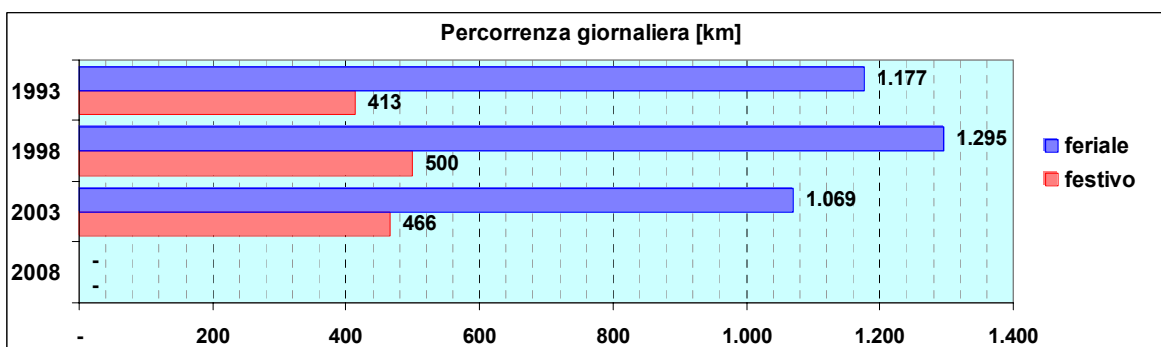

Linea 19

Sub-Bacino FOCE

Anno	Percorso principale	Percorsi barrati
1993	Via di Francia WTC - Dinegro - Principe - De Ferrari - Brignole - Piazzale Kennedy	
1998	Sampierdarena (Via Degola) - Dinegro - Principe - De Ferrari - Brignole - Piazzale Kennedy	▪ Corse limitate a Piazza Montano
2003	Sampierdarena (Via Degola) - Dinegro - Principe - De Ferrari - Brignole - Piazzale Kennedy	▪ Corse limitate a Piazza Montano
2008	(non presente)