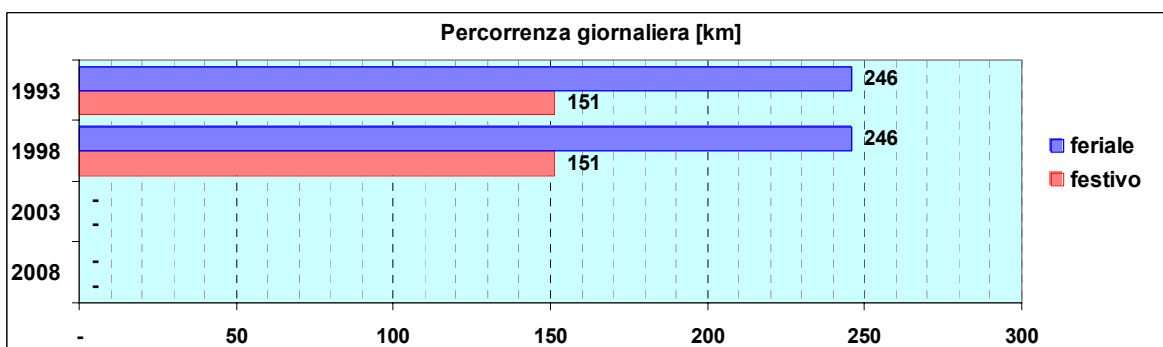

Linea 61

Sub-Bacino COSE

Anno	Percorso principale	Percorsi barrati
1993	Sestri (Via Biancheri) - Piazza Baracca - Viale Canepa - Piazza Arrivabene - Via Chiaravagna - Panigaro	
1998	Sestri (Via Biancheri) - Piazza Baracca - Viale Canepa - Piazza Arrivabene - Via Chiaravagna - Panigaro	
2003	(inglobata nella linea 161)	
2008	(inglobata nella linea 161)