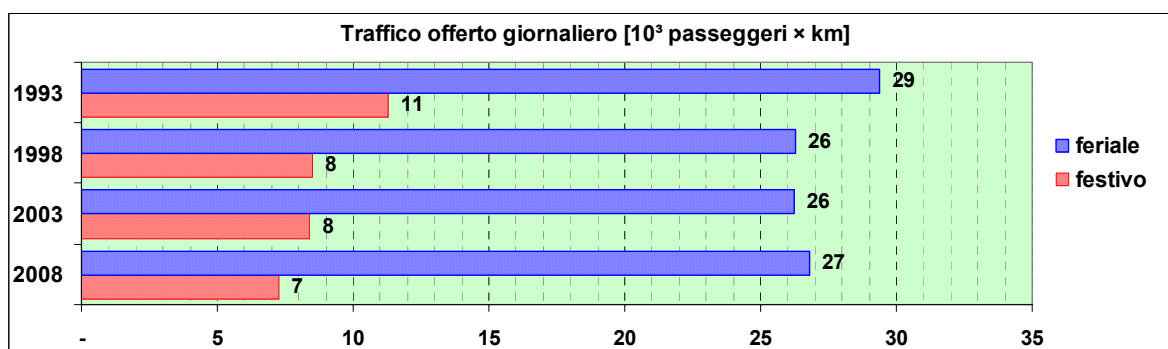

Linea 189

Sub-Bacino COPE

Anno	Percorso principale	Percorsi barrati
1993	Pegli (Via Dardanelli) - Via Argentina - Via Rizzo - Via Salgari - Via Lorenzelli - Pegli 2 - Pegli (Via Dardanelli)	▪ Pegli - Pegli 2 - Pegli (non via Rizzo e ex-capolinea)
1998	Pegli (Piazza Ponchielli) - Via Argentina - Via Rizzo - Via Salgari - Via Lorenzelli - Pegli 2 - Pegli (Piazza Ponchielli)	▪ Pegli - Pegli 2 - Pegli (non via Rizzo e ex-capolinea)
2003	Pegli (Piazza Ponchielli) - Via Argentina - Via Rizzo - Via Salgari - Via Lorenzelli - Pegli 2 - Pegli (Piazza Ponchielli)	▪ Pegli - Pegli 2 - Pegli (non via Rizzo e ex-capolinea)
2008	Pegli (Piazza Ponchielli) - Via Argentina - Via Rizzo - Via Salgari - Via Lorenzelli - Pegli 2 - Pegli (Piazza Ponchielli)	▪ Pegli - Pegli 2 - Pegli (no via Rizzo) ▪ Pegli - Pegli 2 - Pegli (non via Rizzo e ex-capolinea) ▪ Pegli - Pegli 2 - Pegli (per via Lorenzini)