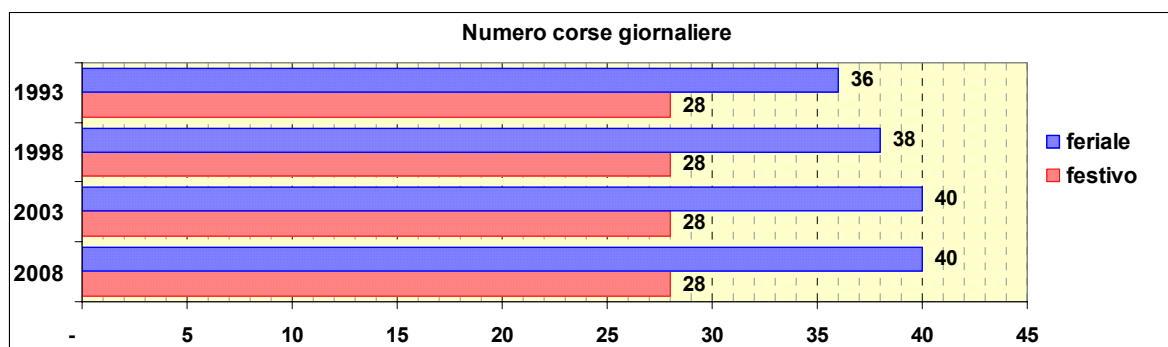

Linea 101

Sub-Bacino COVO

Anno	Percorso principale	Percorsi barrati
1993	Voltri (Piazza Lerda) - Via Ovada - Via Acquasanta - Santuario Acquasanta	
1998	Voltri (Piazza Lerda) - Via Ovada - Via Acquasanta - Santuario Acquasanta - Stazione Acquasanta	▪ Voltri - Santuario Acquasanta
2003	Voltri (Via Don Verità) - Via Ovada - Via Acquasanta - Santuario Acquasanta - Stazione Acquasanta	▪ Voltri - Santuario Acquasanta
2008	Voltri (Via Don Verità) - Via Ovada - Via Acquasanta - Santuario Acquasanta - Stazione Acquasanta	▪ Voltri - Santuario Acquasanta