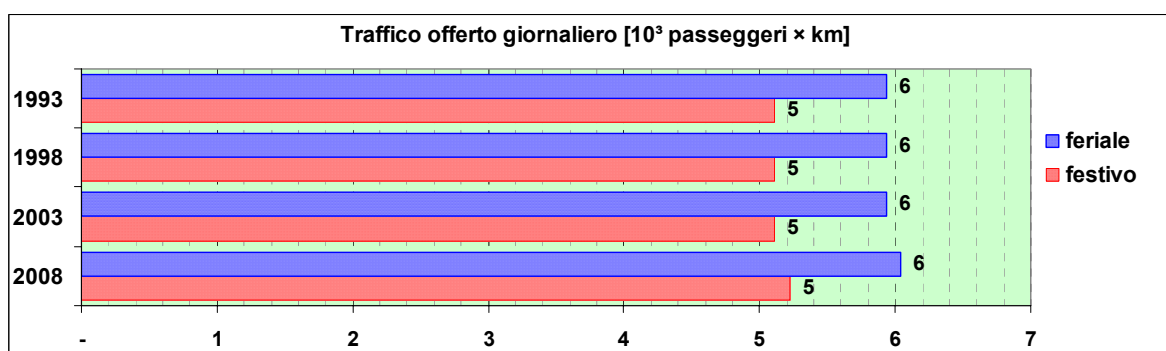

Linea 195

Sub-Bacino COVO

Anno	Percorso principale	Percorsi barrati
1993	Voltri (Via Buffa) - Via Crvasco - Via alle Sorgenti Sulfuree - Palmaro 2 (Via Montanella)	
1998	Voltri (Via Buffa) - Via Crvasco - Via alle Sorgenti Sulfuree - Palmaro 2 (Via Montanella)	
2003	Voltri (Via Buffa) - Via Crvasco - Via alle Sorgenti Sulfuree - Palmaro 2 (Via Montanella)	
2008	Voltri (Via Buffa) - Via Crvasco - Via alle Sorgenti Sulfuree - Palmaro 2 (Via Montanella)