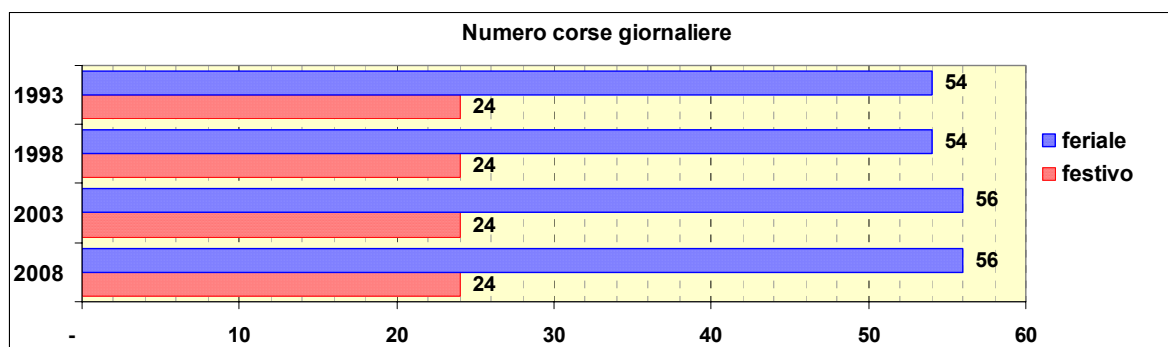

Linea 340

Sub-Bacino COST

Anno	Percorso principale	Percorsi barrati
1993	Piazza Dinegro - Via Buozzi - Piazza Papa - Via all'Asilo Garbarino	
1998	Piazza Dinegro - Via Buozzi - Piazza Papa - Via all'Asilo Garbarino	
2003	Piazza Dinegro - Via Buozzi - Piazza Papa - Via all'Asilo Garbarino	
2008	Piazza Dinegro - Via Buozzi - Piazza Papa - Via all'Asilo Garbarino