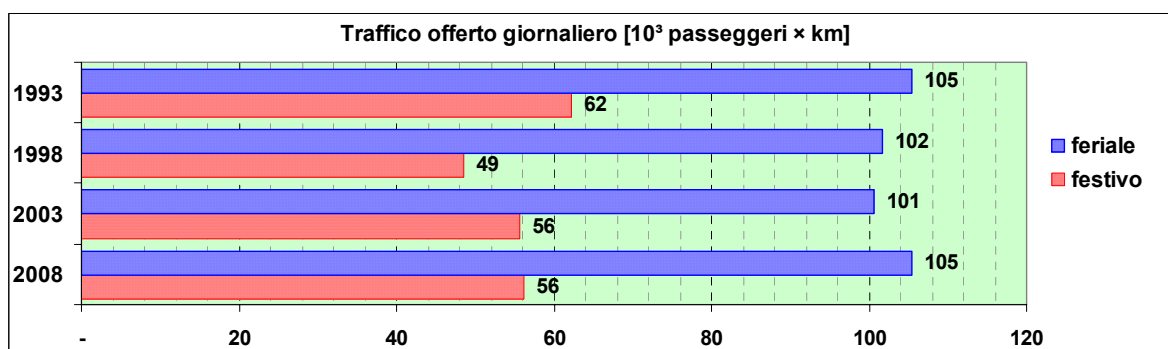

Linea 356

Sub-Bacino ADMA

Anno	Percorso principale	Percorsi barrati
1993	Stazione Brignole (Viale Revel) - Corso Sardegna - Viale Bracelli - Via Loria - Via Fea - Stazione Brignole (Viale Revel)	▪ Via Monticelli - Via Fea - Via Monticelli
1998	Stazione Brignole (Viale Revel) - Corso Sardegna - Viale Bracelli - Via Loria - Via Fea - Stazione Brignole (Viale Revel)	▪ Via Monticelli - Via Fea - Via Monticelli
2003	Stazione Brignole (Viale Revel) - Corso Sardegna - Viale Bracelli - Via Loria - Via Fea - Stazione Brignole (Viale Revel)	▪ Via Fereggiano - Via Fea - Via Fereggiano
2008	Stazione Brignole (Viale Revel) - Corso Sardegna - Viale Bracelli - Via Loria - Via Fea - Stazione Brignole (Viale Revel)	▪ Via Fereggiano - Via Fea - Via Fereggiano