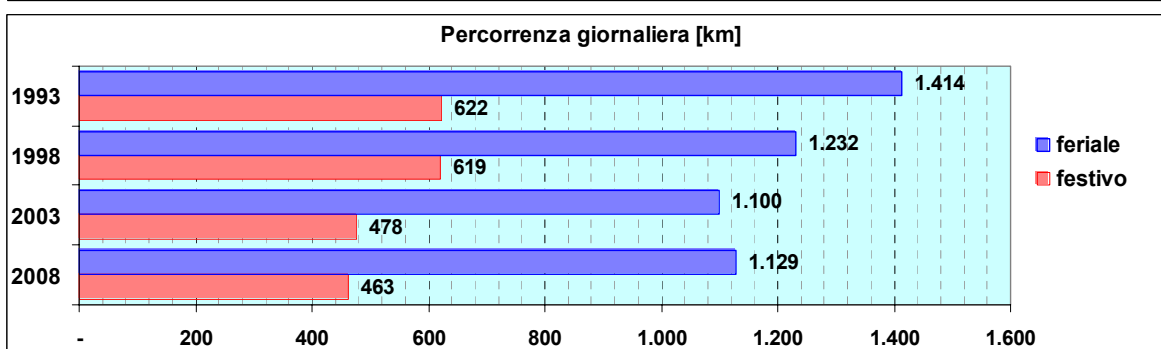

Linea 40

Sub-Bacino ADCO

Anno	Percorso principale	Percorsi barrati
1993	Stazione Brignole (Piazza Verdi) - Corvetto - Nunziata - Corso Dogali - Oregina - Via Costanzi	
1998	Stazione Brignole (Piazza Verdi) - Corvetto - Nunziata - Corso Dogali - Oregina - Via Costanzi	▪ Stazione Brignole - Via Vesuvio - Via Costanzi
2003	Stazione Brignole (Piazza Verdi) - Corvetto - Nunziata - Corso Dogali - Oregina - Via Costanzi	
2008	Stazione Brignole (Piazza Verdi) - Corvetto - Nunziata - Corso Dogali - Oregina - Via Costanzi