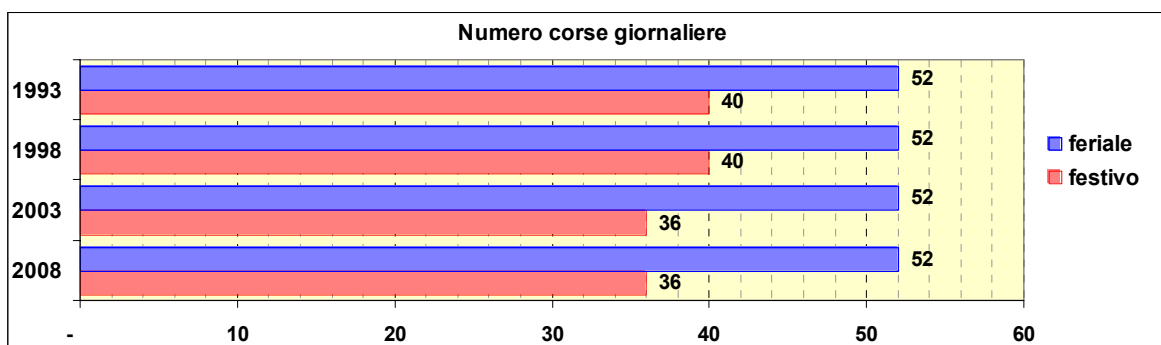

Linea 89

Sub-Bacino COSF

Anno	Percorso principale	Percorsi barrati
1993	Piazza Martinez - Terralba - Via Torti - Via Donghi - Via Berghini - Via Giovanni XXIII	
1998	Piazza Martinez - Terralba - Via Torti - Via Donghi - Via Berghini - Via Giovanni XXIII	
2003	Piazza Martinez - Terralba - Via Torti - Via Donghi - Via Berghini - Via Giovanni XXIII	
2008	Piazza Martinez - Terralba - Via Torti - Via Donghi - Via Berghini - Via Giovanni XXIII