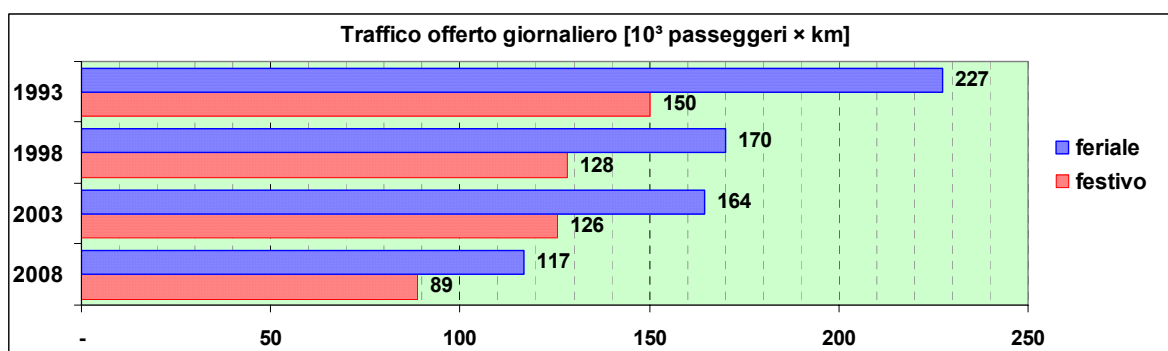

Linea 3

Sub-Bacino FOPO

Anno	Percorso principale	Percorsi barrati
1993	Piazza Caricamento - Sampierdarena - Cornigliano - Sestri - Pegli Lido	▪ Stazione Principe (Piazza Acquaverde) - Pegli Lido (transita per piazza della Nunziata)
1998	Piazza Caricamento - Sampierdarena - Cornigliano - Sestri - Pegli Lido	▪ Stazione Principe (Piazza Acquaverde) - Pegli Lido
2003	Piazza Caricamento - Sampierdarena - Cornigliano - Sestri - Pegli Lido	▪ Stazione Principe (Piazza Acquaverde) - Pegli Lido
2008	Stazione Principe (Piazza Acquaverde) - Sampierdarena - Cornigliano - Sestri (Via Soliman)