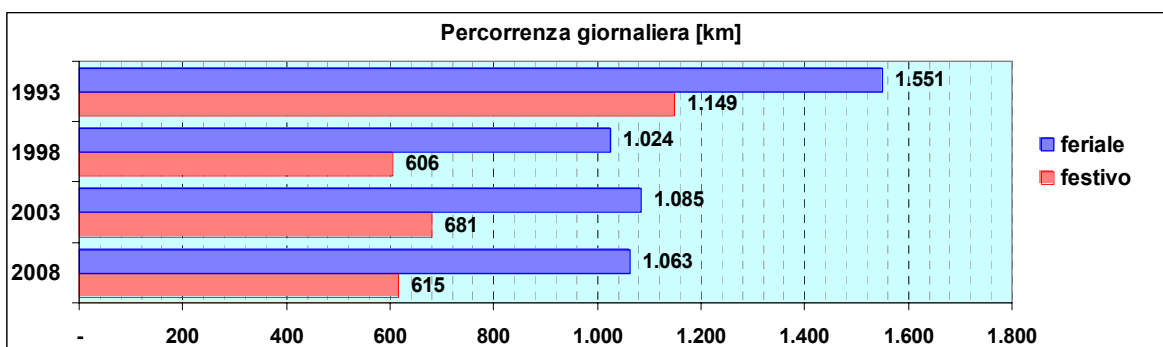

Linea 30 (comprensiva di 27 e 29)

Sub-Bacino FOCE

Anno	Percorso principale	Percorsi barrati
1993	(non presente)	
1998	Via di Francia WTC - Dinegro - Principe - De Ferrari - Corso Buenos Aires - Corso Torino - Foce (Via Rimassa)	
2003	Via di Francia WTC - Dinegro - Principe - De Ferrari - Corso Buenos Aires - Corso Torino - Foce (Via Rimassa)	<ul style="list-style-type: none"> ▪ Foce - Piazza Fontane Marose - Foce ▪ 27: Terminal Traghetti - De Ferrari - Terminal Traghetti ▪ 29: Stazione Principe - Foce (Via Rimassa)
2008	Via di Francia WTC - Dinegro - Principe - De Ferrari - Stazione Brignole (Viale Duca d'Aosta)	

Linea 31

Sub-Bacino FOLE

Anno	Percorso principale	Percorsi barrati
1993	Stazione Brignole (Viale Revel) - Fiera - Corso Italia - Boccadasse - Quarto (Piazzale Crispi)	<ul style="list-style-type: none"> ▪ Piazza De Ferrari (Via Dante) - Nervi (Viale Franchini) ▪ Stazione Brignole (Viale Revel) - Lido
1998	Stazione Brignole (Viale Revel) - Fiera - Corso Italia - Boccadasse - Quarto (Piazzale Crispi)	<ul style="list-style-type: none"> ▪ Stazione Brignole (Viale Revel) - Lido
2003	Stazione Brignole (Piazza Verdi) - Fiera - Corso Italia - Boccadasse - Quarto (Piazzale Crispi)	<ul style="list-style-type: none"> ▪ Stazione Brignole (Viale Revel) - Lido
2008	Stazione Brignole (Piazza Verdi) - Fiera - Corso Italia - Boccadasse - Quarto (Piazzale Crispi)	<ul style="list-style-type: none"> ▪ Stazione Brignole (Viale Revel) - Lido