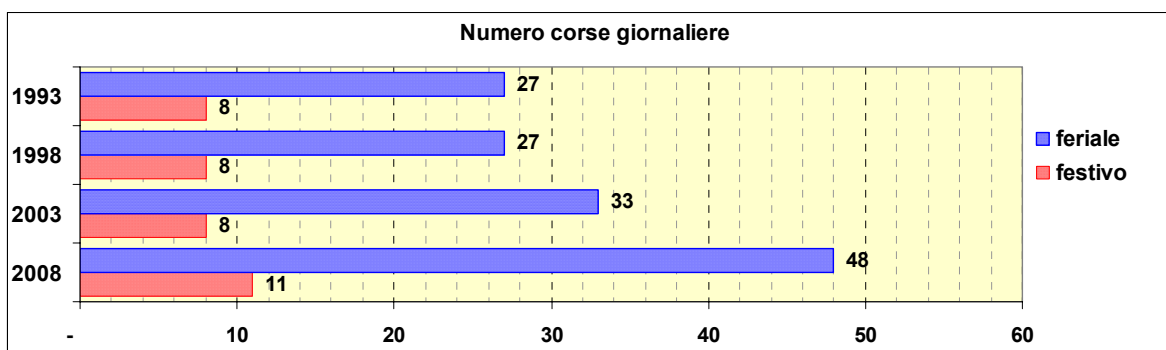

Linea 513

Sub-Bacino COQU

Anno	Percorso principale	Percorsi barrati
1993	Quarto (Via Maggio) - Corso Europa - Costa degli Ometti - Corso Europa - Quarto (Via Maggio)	
1998	Quarto (Via Maggio) - Corso Europa - Costa degli Ometti - Corso Europa - Quarto (Via Maggio)	
2003	Sturla (Piazza Ragazzi del '99) - Via dei Mille - Via Carrara - Corso Europa - Costa degli Ometti - Sturla (Piazza Ragazzi del '99)	▪ Via Maggio - Costa degli Ometti - Via Maggio
2008	Sturla (Piazza Ragazzi del '99) - Viale Cembrano - Corso Europa - Costa degli Ometti - Corso Europa - Via Prasca - Viale Cembrano - Sturla (Piazza Ragazzi del '99)