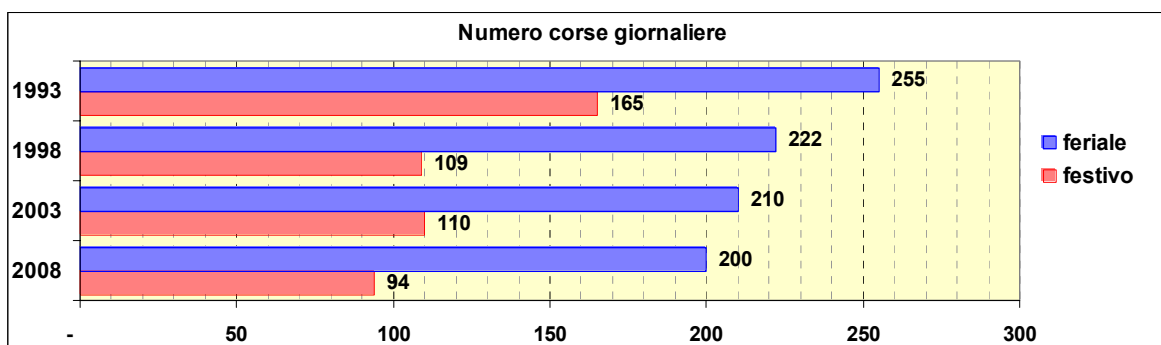

Linea 35

Sub-Bacino ADCO

Anno	Percorso principale	Percorsi barrati
1993	Via Vannucci - Carignano - De Ferrari - Principe - Sant'Ugo - Via Napoli - Largo San Francesco Da Paola	<ul style="list-style-type: none"> Via Vannucci - Via Vesuvio Piazza De Ferrari - Largo San Francesco da Paola Piazza De Ferrari - Via Vesuvio
1998	Via Vannucci - Carignano - De Ferrari - Principe - Sant'Ugo - Via Napoli - Largo San Francesco Da Paola	<ul style="list-style-type: none"> Via Vannucci - Via Vesuvio Piazza De Ferrari - Largo San Francesco da Paola Piazza De Ferrari - Via Vesuvio
2003	Via Vannucci - Carignano - De Ferrari - Principe - Sant'Ugo - Via Napoli - Largo San Francesco Da Paola	<ul style="list-style-type: none"> Via Vannucci - Via Vesuvio Piazza De Ferrari - Largo San Francesco da Paola Piazza De Ferrari - Via Vesuvio
2008	Via Vannucci - Carignano - De Ferrari - Principe - Sant'Ugo - Via Napoli - Largo San Francesco Da Paola	<ul style="list-style-type: none"> Via Vannucci - Via Vesuvio Piazza De Ferrari - Largo San Francesco da Paola Piazza De Ferrari - Via Vesuvio

Linea 36

Sub-Bacino ADAL

Anno	Percorso principale	Percorsi barrati
1993	Piazza Manin - Corvetto - De Ferrari - Tommaseo - Via Nizza - Via Piave	▪ Piazza Merani - Piazza Manin
1998	Piazza Manin - Corvetto - De Ferrari - Tommaseo - Via Nizza - Via Piave	▪ Piazza Merani - Piazza Manin
2003	Piazza Manin - Corvetto - De Ferrari - Tommaseo - Via Nizza - Via Piave	▪ Piazza Merani - Piazza Manin
2008	Piazza Merani - Via Nizza - Tommaseo - De Ferrari - Corvetto - Brignole - Piazza Merani	