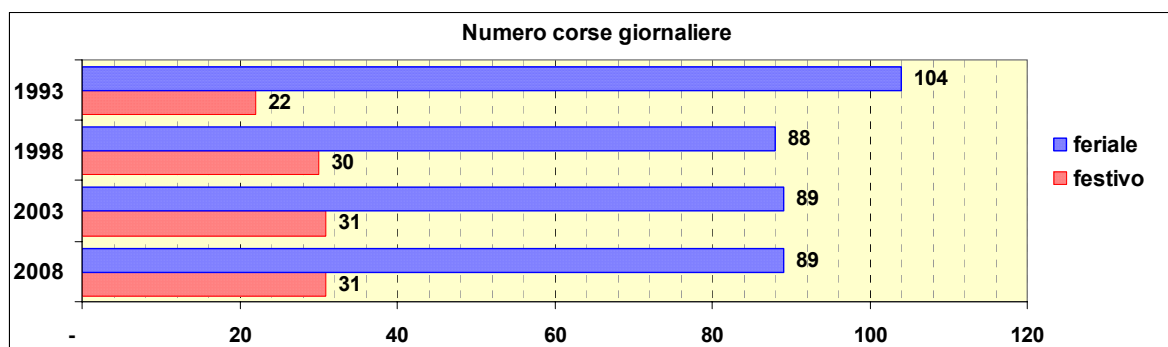

Linea 385

Sub-Bacino COSF

Anno	Percorso principale	Percorsi barrati
1993	Via Torti - Via G.B.D'Albertis - Via Donaver - Via Imperiale	
1998	Via Torti - Via G.B.D'Albertis - Via Donaver - Via Imperiale	
2003	Via Torti - Via G.B.D'Albertis - Via Donaver - Via Imperiale	▪ Piazza Martinez - Via Imperiale
2008	Via Torti - Via G.B.D'Albertis - Via Donaver - Via Imperiale	▪ Piazza Martinez - Via Imperiale