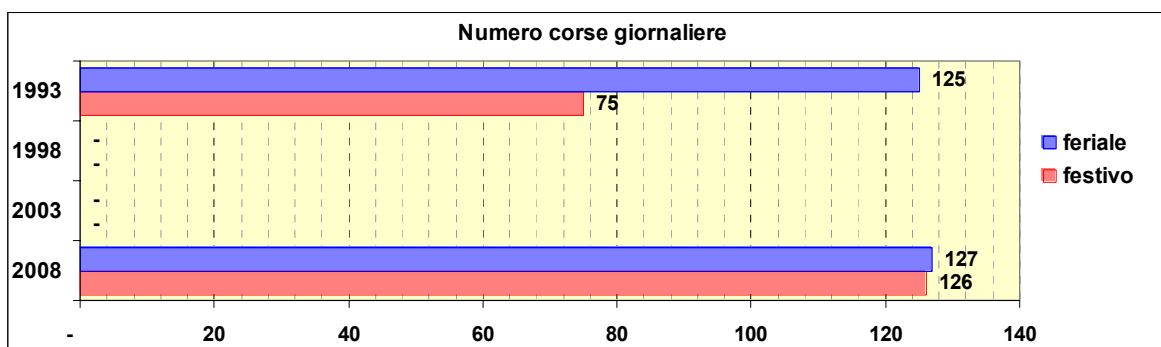

Linea 12

Sub-Bacino FOVB

Anno	Percorso principale	Percorsi barrati
1993	Piazza Caricamento (Via Turati) - Circonvallazione a Mare - Brignole - Via Bobbio - Staglieno - Molassana - Struppa - Prato (Piazza Suppini)	▪ Piazzale Kennedy - Prato (Piazza Suppini)
1998	Piazza Caricamento (Via Turati) - Circonvallazione a Mare - Brignole - Via Bobbio - Staglieno - Molassana - Struppa - Prato (Piazza Suppini)	▪ Piazzale Kennedy - Prato (Piazza Suppini)
2003	Piazza Caricamento (Via della Mercanzia) - Circonvallazione a Mare - Brignole - Via Bobbio - Staglieno - Molassana - Struppa - Prato (Piazzale Brigata Severino)	▪ Piazzale Kennedy - Prato (Piazzale Brigata Severino)
2008	Piazza Caricamento (Via della Mercanzia) - Circonvallazione a Mare - Brignole - Via Bobbio - Staglieno - Molassana - Giro del Fullo	

Linea 13

Sub-Bacino FOVB

Anno	Percorso principale	Percorsi barrati
1993	Piazza Caricamento (Via Turati) - Circonvallazione a Mare - Brignole - Via Bobbio - Staglieno - Molassana - Giro del Fullo	▪ Piazzale Kennedy - Giro del Fullo
1998	(non presente)	
2003	(non presente)	
2008	Piazza Caricamento (Via della Mercanzia) - Circonvallazione a Mare - Brignole - Via Bobbio - Staglieno - Molassana - Struppa - Prato (Piazzale Brigata Severino)	▪ Piazzale Kennedy - Prato (Piazzale Brigata Severino)