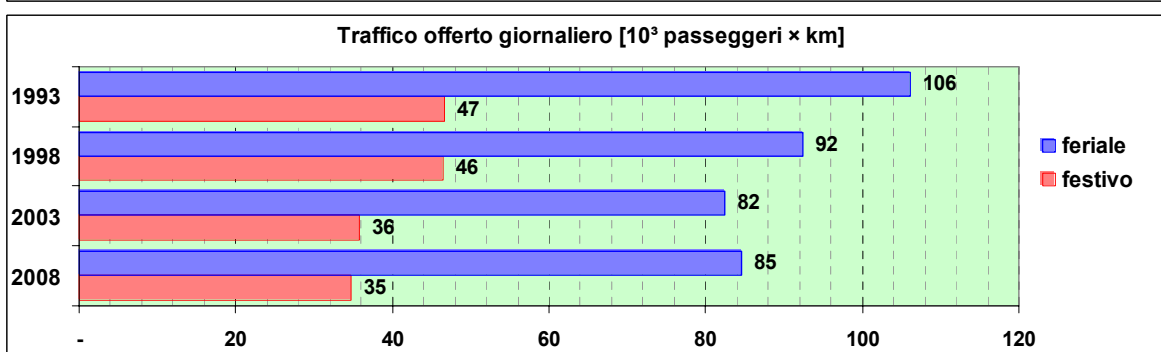

Linea 40

Sub-Bacino ADCO

Anno	Percorso principale	Percorsi barrati
1993	Stazione Brignole (Piazza Verdi) - Corvetto - Nunziata - Corso Dogali - Oregina - Via Costanzi	
1998	Stazione Brignole (Piazza Verdi) - Corvetto - Nunziata - Corso Dogali - Oregina - Via Costanzi	▪ Stazione Brignole - Via Vesuvio - Via Costanzi
2003	Stazione Brignole (Piazza Verdi) - Corvetto - Nunziata - Corso Dogali - Oregina - Via Costanzi	
2008	Stazione Brignole (Piazza Verdi) - Corvetto - Nunziata - Corso Dogali - Oregina - Via Costanzi