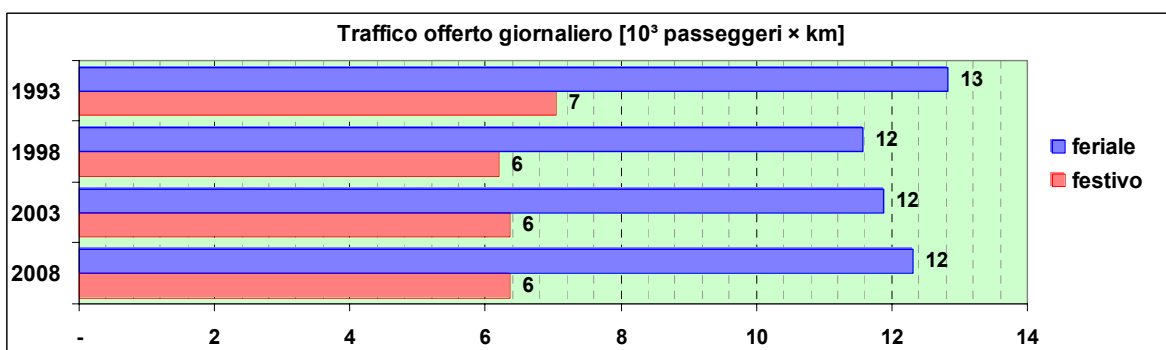

Linea 96

Sub-Bacino COVO

Anno	Percorso principale	Percorsi barrati
1993	Voltri (Piazza Lerda) - Via Camozzini - Via Romana Voltri - Via Nuova Crevari - Crevari	
1998	Voltri (Piazza Lerda) - Via Camozzini - Via Romana Voltri - Via Nuova Crevari - Crevari	
2003	Voltri (Via Don Verità) - Via Camozzini - Via Romana Voltri - Via Nuova Crevari - Crevari	
2008	Voltri (Via Don Verità) - Via Camozzini - Via Romana Voltri - Via Nuova Crevari - Crevari