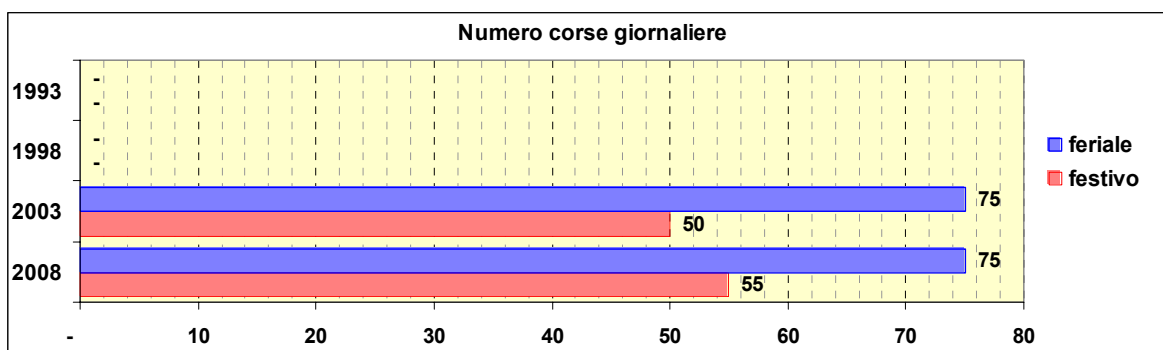

Linea 128

Sub-Bacino COSE

Anno	Percorso principale	Percorsi barrati
1993	(non presente)	
1998	(non presente)	
2003	Via Sant'Elia - Via Sparta - Via Giotto - Piazza Baracca - Via San Giovanni Battista - Via Santa Maria Costa - Piazza Di Vittorio	▪ Sestri (Piazza Baracca) - Piazza Di Vittorio
2008	Via Sant'Elia - Via Sparta - Via Giotto - Piazza Baracca - Via San Giovanni Battista - Via Santa Maria Costa - Piazza Di Vittorio	▪ Sestri (Piazza Baracca) - Piazza Di Vittorio