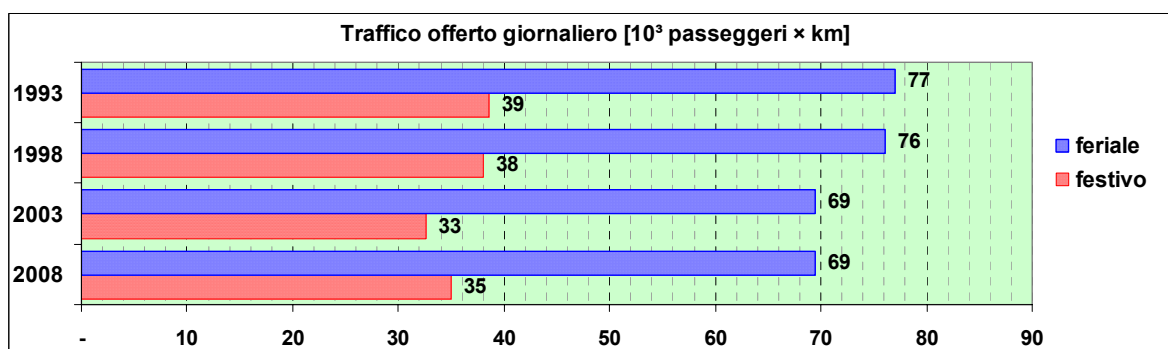

Linea 199

Sub-Bacino COVO

Anno	Percorso principale	Percorsi barrati
1993	Voltri (Via Buffa) - Via Pietraligure - Via Calamandrei - Via Benedicta - Via Turchino - Sorgenti Sulfuree (Capolinea Superiore)	▪ Voltri (Via Buffa) - Sorgenti Sulfuree (Capolinea Inferiore)
1998	Voltri (Via Buffa) - Via Pietraligure - Via Calamandrei - Via Benedicta - Via Turchino - Sorgenti Sulfuree (Capolinea Superiore)	▪ Voltri (Via Buffa) - Sorgenti Sulfuree (Capolinea Inferiore)
2003	Voltri (Via Buffa) - Via Pietraligure - Via Calamandrei - Via Benedicta - Via Turchino - Sorgenti Sulfuree (Capolinea Superiore)	▪ Voltri (Via Buffa) - Sorgenti Sulfuree (Capolinea Inferiore)
2008	Voltri (Via Buffa) - Via Pietraligure - Via Calamandrei - Via Benedicta - Via Turchino - Sorgenti Sulfuree (Capolinea Superiore)	▪ Voltri (Via Buffa) - Sorgenti Sulfuree (Capolinea Inferiore)