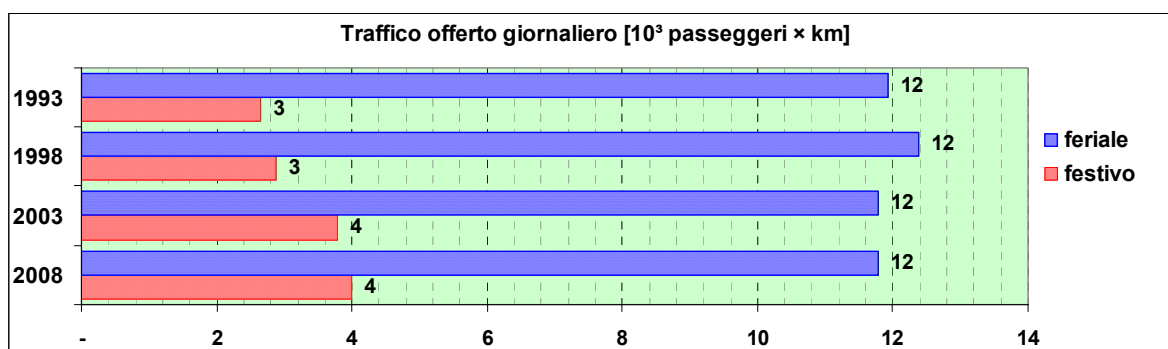

Linea 377

Sub-Bacino COCA

Anno	Percorso principale	Percorsi barrati
1993	Castelletto (Belvedere Montaldo) - Corso Firenze - Via Strozzi - Via Stallo - Via Ausonia - Castelletto (Belvedere Montaldo)	
1998	Castelletto (Belvedere Montaldo) - Corso Firenze - Via Strozzi - Via Stallo - Via Ausonia - Castelletto (Belvedere Montaldo)	
2003	Castelletto (Spianata Castelletto) - Corso Firenze - Via Strozzi - Via Stallo - Via Ausonia - Castelletto (Spianata Castelletto)	
2008	Castelletto (Spianata Castelletto) - Corso Firenze - Via Strozzi - Via Stallo - Via Ausonia - Castelletto (Spianata Castelletto)