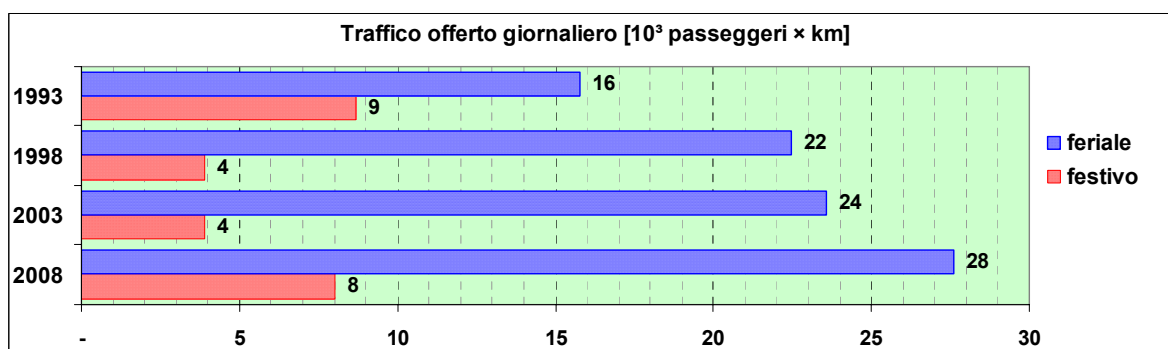

Linea 512

Sub-Bacino COQU

Anno	Percorso principale	Percorsi barrati
1993	Quarto (Via Maggio) - Via Carrara - Via dei Ciclamini - Via degli Anemoni	
1998	Sturla (Piazza Ragazzi del '99) - Via dei Mille - Via Carrara - Via dei Ciclamini - Via degli Iris - Sturla (Piazza Ragazzi del '99)	<ul style="list-style-type: none"> ▪ Sturla - Via degli Anemoni - Sturla ▪ Quarto (Via Maggio) - Via degli Iris - Quarto (Via Maggio)
2003	Sturla (Piazza Ragazzi del '99) - Via dei Mille - Via Carrara - Via dei Ciclamini - Via degli Iris - Sturla (Piazza Ragazzi del '99)	<ul style="list-style-type: none"> ▪ Sturla - Via degli Anemoni - Sturla ▪ Quarto (Via Maggio) - Via degli Iris - Quarto (Via Maggio)
2008	Sturla (Piazza Ragazzi del '99) - Via dei Mille - Via Carrara - Via dei Ciclamini - Via degli Iris - Sturla (Piazza Ragazzi del '99)	<ul style="list-style-type: none"> ▪ Sturla - Via degli Anemoni - Sturla