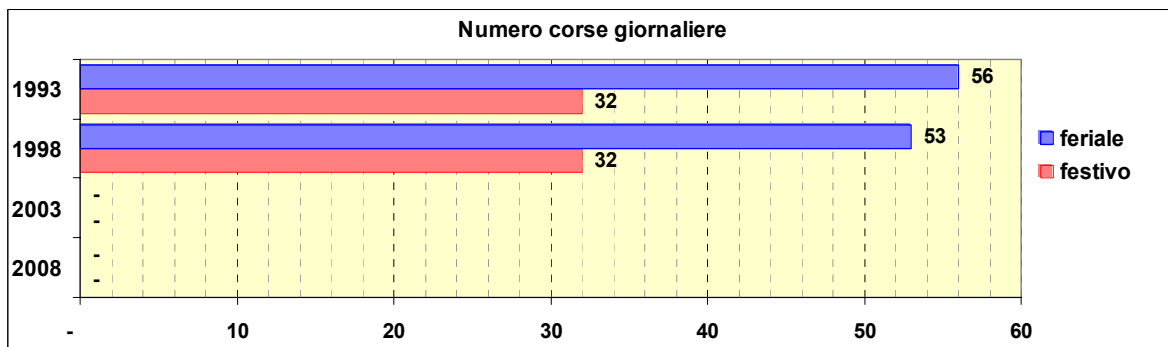

Linea 20

Sub-Bacino FOCE

Anno	Percorso principale	Percorsi barrati
1993	Sampierdarena (Piazza Vittorio Veneto) - Dinegro - Principe - De Ferrari - Corso Buenos Aires - Corso Torino - Foce (Via Rimassa)	<ul style="list-style-type: none"> Sampierdarena (Piazza Vittorio Veneto) - Stazione Brignole (Viale Revel) Corse limitate a Piazza Montano
1998	Sampierdarena (Via Degola) - Dinegro - Principe - De Ferrari - Corso Buenos Aires - Corso Torino - Foce (Via Rimassa)	<ul style="list-style-type: none"> Sampierdarena (Piazza Vittorio Veneto) - Piazza Tommaseo Corse limitate a Piazza Montano
2003	Sampierdarena (Via Degola) - Dinegro - Principe - De Ferrari - Corso Buenos Aires - Corso Torino - Foce (Via Rimassa)	<ul style="list-style-type: none"> Sampierdarena (Piazza Vittorio Veneto) - Piazza Tommaseo Corse limitate a Piazza Montano
2008	Sampierdarena (Piazza Vittorio Veneto) - Dinegro - Principe - De Ferrari - Corso Buenos Aires - Corso Torino - Foce (Via Rimassa)	

Linea 22

Sub-Bacino ADRI

Anno	Percorso principale	Percorsi barrati
1993	Sestri (Via Menotti) - Cornigliano - Sampierdarena - Certosa - Rivarolo (Via Pallavicini)	
1998	Sestri (Via Soliman) - Cornigliano - Sampierdarena - Certosa - Rivarolo (Via Pallavicini)	
2003	Sestri (Via Soliman) - Cornigliano - Sampierdarena - Certosa - Rivarolo (Via Pallavicini)	
2008	(non presente)	

Linea 28

Sub-Bacino COSE

Anno	Percorso principale	Percorsi barrati
1993	Sestri (Via Travi) - Via Giotto - Via Sparta - Via Sant'Elia	
1998	Sestri (Via Travi) - Via Giotto - Via Sparta - Via Sant'Elia	
2003	(inglobata nella linea 128)	
2008	(inglobata nella linea 128)	