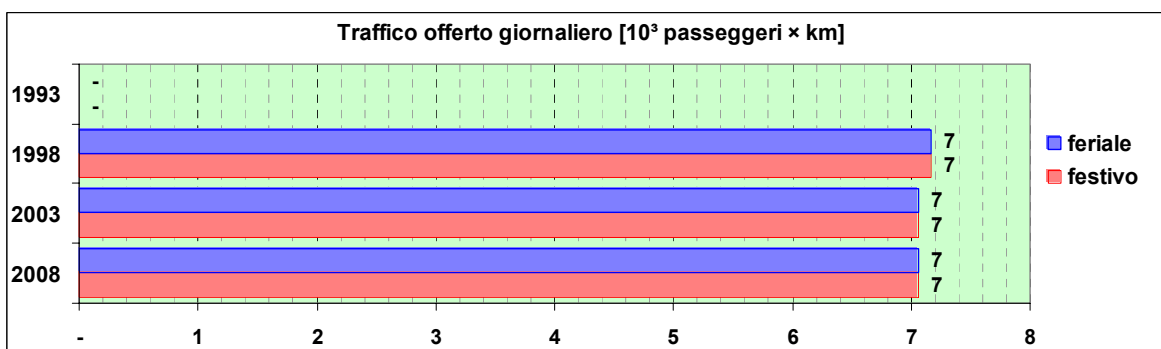

Linea 603

Sub-Bacino ADMA

Anno	Percorso principale	Percorsi barrati
1993	(non presente)	
1998	Piazza De Ferrari (Via Petrarca) - Brignole - Corso Sardegna - Via Fereggiano - Via Pinetti - Pedegoli - Chiesa di Quezzi	
2003	Piazza De Ferrari (Via Dante) - Brignole - Corso Sardegna - Via Fereggiano - Via Pinetti - Pedegoli - Chiesa di Quezzi	
2008	Piazza De Ferrari (Via Dante) - Brignole - Corso Sardegna - Via Fereggiano - Via Pinetti - Pedegoli - Chiesa di Quezzi	