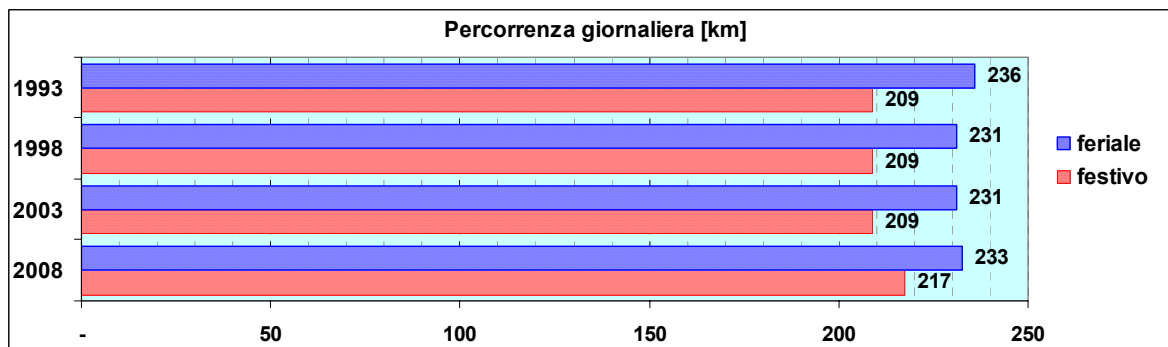

Linea 355

Sub-Bacino COST

Anno	Percorso principale	Percorsi barrati
1993	Piazzale Pestarino - Via S.Marino - Granarolo - Via B.Bianco - Via ai Piani di Fregoso - Fregoso	▪ Piazzale Pestarino - Via B.Bianco ▪ Granarolo - Via B.Bianco ▪ Granarolo - Fregoso
1998	Piazzale Pestarino - Via S.Marino - Granarolo - Via B.Bianco - Via ai Piani di Fregoso - Fregoso	▪ Piazzale Pestarino - Via B.Bianco ▪ Granarolo - Via B.Bianco ▪ Granarolo - Fregoso
2003	Via Spallanzani - Via S.Marino - Granarolo - Via B.Bianco - Via ai Piani di Fregoso - Fregoso	▪ Via Spallanzani - Via B.Bianco ▪ Granarolo - Via B.Bianco ▪ Granarolo - Fregoso
2008	Via Spallanzani - Via S.Marino - Granarolo - Via B.Bianco - Via ai Piani di Fregoso - Fregoso	▪ Via Spallanzani - Via B.Bianco ▪ Granarolo - Via B.Bianco ▪ Granarolo - Fregoso