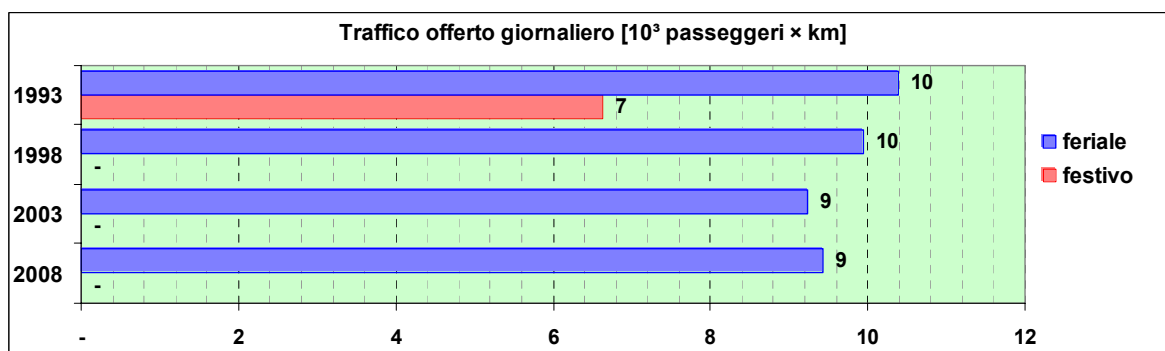

Linea 475

Sub-Bacino COMO

Anno	Percorso principale	Percorsi barrati
1993	Cimitero Staglieno - Via Piacenza - Via Lodi - Preli	
1998	Cimitero Staglieno - Via Piacenza - Via Lodi - Preli	
2003	Cimitero Staglieno - Via Piacenza - Via Lodi - Preli	
2008	Cimitero Staglieno - Via Piacenza - Via Lodi - Preli