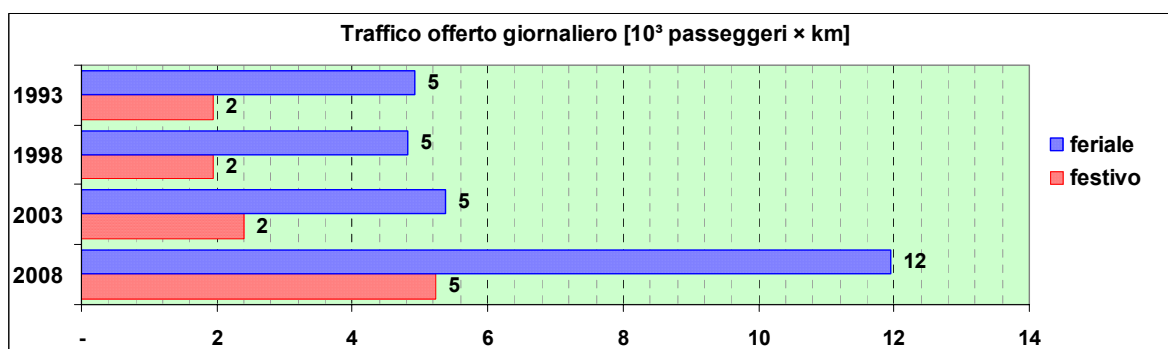

Linea 191

Sub-Bacino COVO

Anno	Percorso principale	Percorsi barrati
1993	Voltri (Ponte sul Cerusa) - Via Tosonotti - Ospedale San Carlo	
1998	Voltri (Ponte sul Cerusa) - Via Tosonotti - Ospedale San Carlo	
2003	Voltri (Ponte sul Cerusa) - Via Tosonotti - Ospedale San Carlo	
2008	Voltri (Via Don Verità) - Via Camozzini - Via Tosonotti - Ospedale San Carlo	