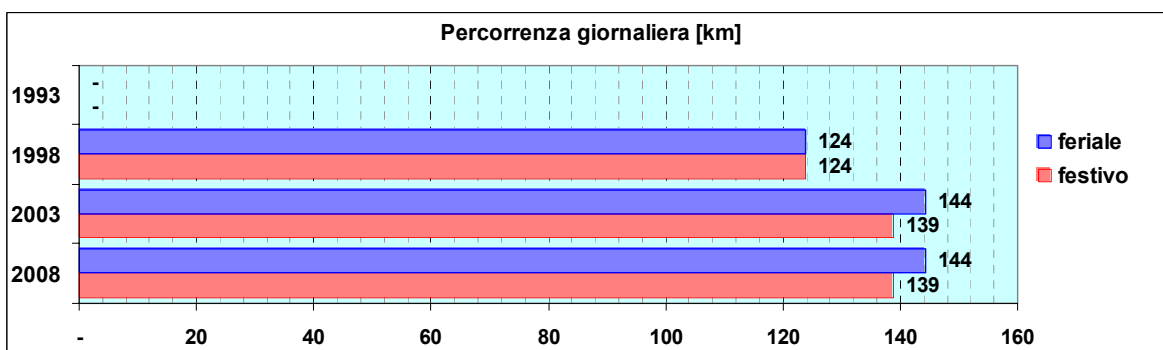

Linea 604

Sub-Bacino ADSM

Anno	Percorso principale	Percorsi barrati
1993	(non presente)	
1998	Piazza De Ferrari (Via Petrarca) - Brignole - - Piazza Martinez - Terralba - Via Donghi - Via Berghini - Camaldoli	
2003	Piazza De Ferrari (Via Dante) - Brignole - - Piazza Martinez - Terralba - Via Donghi - Via Berghini - Camaldoli	
2008	Piazza De Ferrari (Via Dante) - Brignole - - Piazza Martinez - Terralba - Via Donghi - Via Berghini - Camaldoli