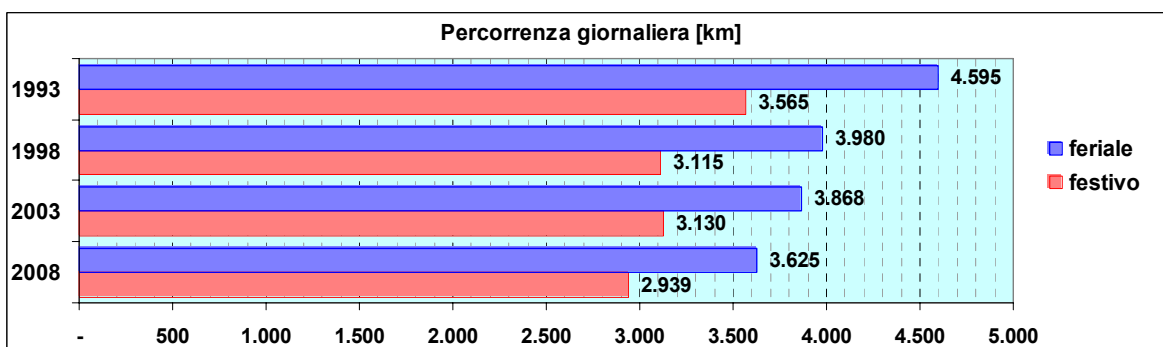

Allegato 2

- Schede riepilogative dell'offerta di trasporto per Linee -

Linea 1

Sub-Bacino FOPO

Anno	Percorso principale	Percorsi barrati
1993	Piazza Caricamento - Sampierdarena - Cornigliano - Sestri - Pegli - Pra - Palmaro - Voltri (via Camozzini)	<ul style="list-style-type: none"> Via di Francia - Voltri (Via Camozzini) Sampierdarena (Via Avio) - Voltri (Via Camozzini)
1998	Piazza Caricamento - Sampierdarena - Cornigliano - Sestri - Pegli - Pra - Palmaro - Voltri (via Camozzini)	<ul style="list-style-type: none"> Via di Francia - Voltri (Via Camozzini) Sampierdarena (Via Avio) - Voltri (Via Camozzini)
2003	Piazza Caricamento - Sampierdarena - Cornigliano - Sestri - Pegli - Pra - Palmaro - Voltri (via Camozzini)	<ul style="list-style-type: none"> Sampierdarena (Via Avio) - Voltri (Via Camozzini)
2008	Piazza Caricamento - Sampierdarena - Cornigliano - Sestri - Pegli - Pra - Palmaro - Voltri (via Camozzini)	<ul style="list-style-type: none"> Via di Francia - Voltri (Via Camozzini) Sampierdarena (Via Avio) - Voltri (Via Camozzini)