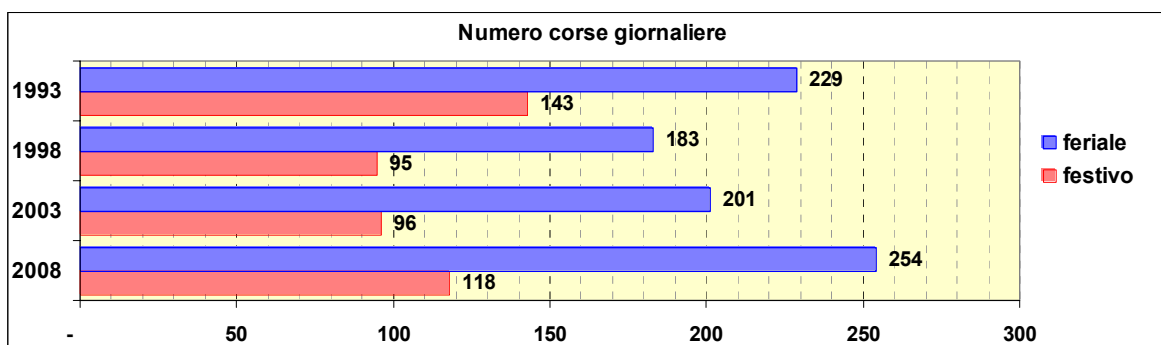

Linea 41

Sub-Bacino ADAL

Anno	Percorso principale	Percorsi barrati
1993	Stazione Principe (Piazza Acquaverde) - Nunziata - De Ferrari - Tommaseo - Albaro - Via Caprera - Via Orsini - Via Isonzo	▪ Stazione Principe - Via Caprera
1998	Stazione Principe (Piazza Acquaverde) - Nunziata - De Ferrari - Tommaseo - Albaro - Via Caprera - Via Orsini - Via Isonzo	▪ Via Isonzo - De Ferrari - Via Isonzo ▪ Stazione Principe - Via Caprera
2003	Stazione Principe (Piazza Acquaverde) - Nunziata - De Ferrari - Tommaseo - Albaro - Via Caprera - Via Orsini - Via Isonzo	▪ Via Isonzo - De Ferrari - Via Isonzo ▪ Stazione Principe - Via Caprera
2008	(non presente)	

Linea 42

Sub-Bacino ADAL

Anno	Percorso principale	Percorsi barrati
1993	Boccadasse (Via De Gaspari) - Via Rosselli - Piazza Palermo - Via Diaz - De Ferrari - Piazza Fontane Marose - Boccadasse (Via De Gaspari)	
1998	Boccadasse (Via De Gaspari) - Via Rosselli - Piazza Palermo - Via Diaz - De Ferrari - Piazza Fontane Marose - Boccadasse (Via De Gaspari)	
2003	Boccadasse (Via De Gaspari) - Via Rosselli - Piazza Palermo - Via Diaz - De Ferrari - Piazza Fontane Marose - Boccadasse (Via De Gaspari)	
2008	Boccadasse (Via De Gaspari) - Via Rosselli - Piazza Palermo - Via Diaz - De Ferrari - Boccadasse (Via De Gaspari)	