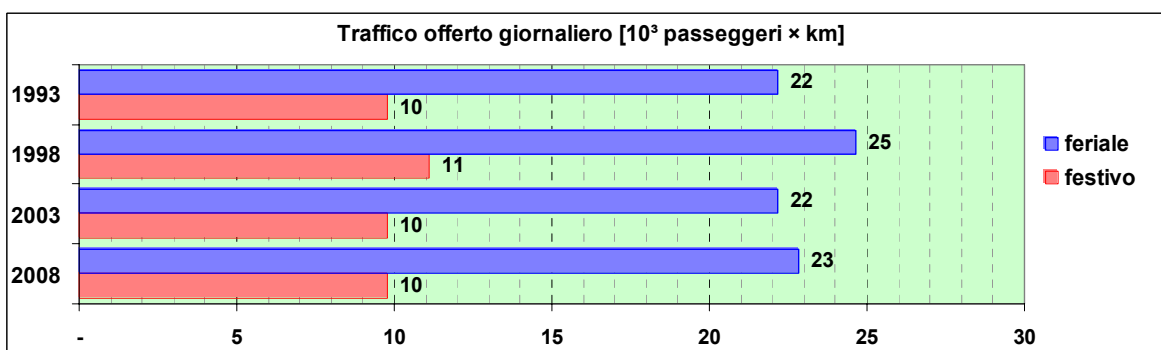

Linea 51

Sub-Bacino COSE

Anno	Percorso principale	Percorsi barrati
1993	Sestri (Via Biancheri) - Via Merano - Via Sant'Alberto - Cappella Carrega - Via Rollino	
1998	Sestri (Via Biancheri) - Via Merano - Via Sant'Alberto - Cappella Carrega - Via Rollino	▪ Via Rollino - Viale Villa Gavotti - Sestri (Via Biancheri)
2003	Sestri (Via Biancheri) - Via Merano - Via Sant'Alberto - Cappella Carrega - Via Rollino	
2008	Sestri (Via Biancheri) - Via Merano - Via Sant'Alberto - Cappella Carrega - Via Rollino