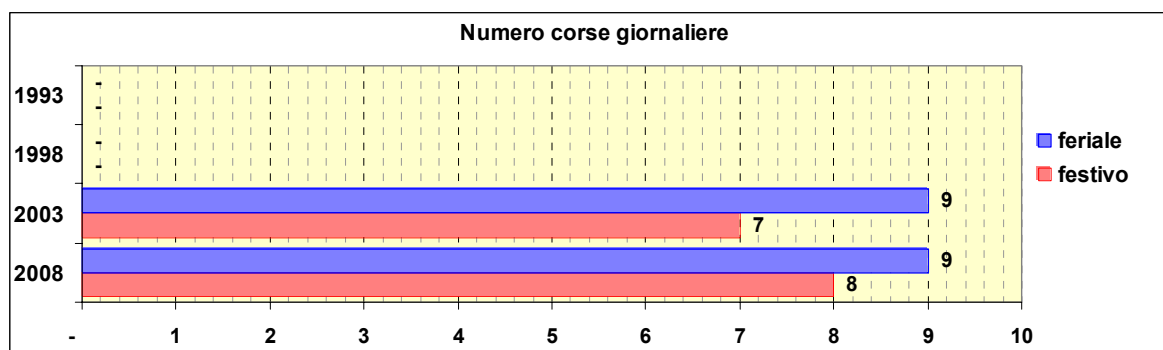

Linea 686

Sub-Bacino ADSM

Anno	Percorso principale	Percorsi barrati
1993	(non presente)	
1998	(non presente)	
2003	Piazza De Ferrari (Via Dante) - Tommaseo - San Martino - Borgoratti - Via Nasche - San Desiderio	
2008	Piazza De Ferrari (Via Dante) - Tommaseo - San Martino - Borgoratti - Via Nasche - San Desiderio	