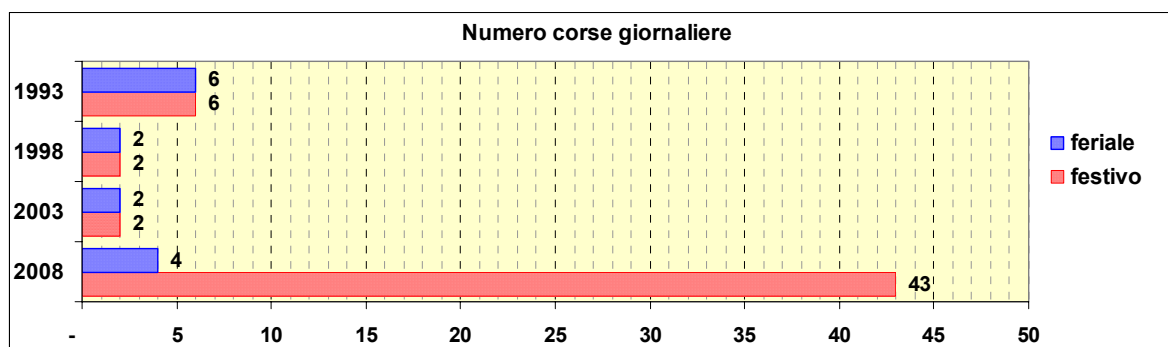

Linea 470

Sub-Bacino COMO

Anno	Percorso principale	Percorsi barrati
1993	San Martino di Struppa - San Cosimo - Struppa - Via G.Da Verazzano - Fontanegli	
1998	San Martino di Struppa - San Cosimo - Struppa - Via G.Da Verazzano - Fontanegli	
2003	San Martino di Struppa - San Cosimo - Struppa - Via G.Da Verazzano - Fontanegli	
2008	San Martino di Struppa - San Cosimo - Struppa - Via G.Da Verazzano - Fontanegli - Sant'Eusebio	▪ San Martino di Struppa - Fontanegli