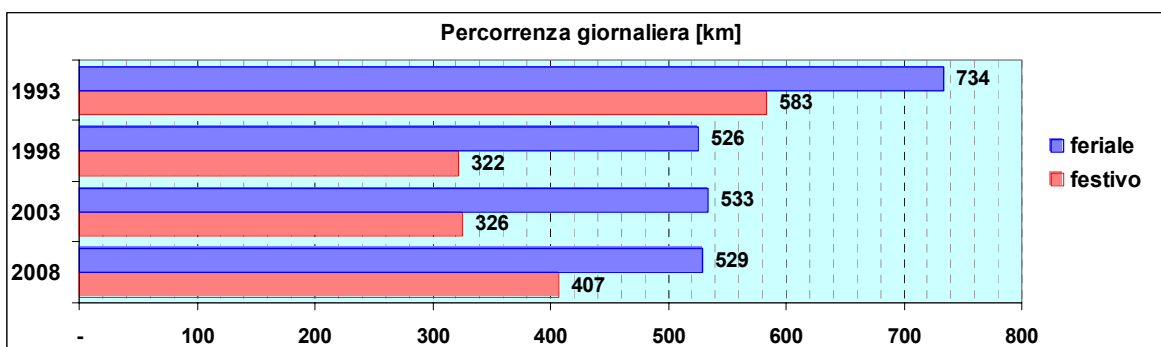

Linea 38

Sub-Bacino ADCO

Anno	Percorso principale	Percorsi barrati
1993	Via Buozzi - Dinegro - Via Venezia - Via Bologna - Via San Marino - Granarolo	
1998	Via Fanti d'Italia - Dinegro - Via Venezia - Via Bologna - Via San Marino - Granarolo	
2003	Via Fanti d'Italia - Dinegro - Via Venezia - Via Bologna - Via San Marino - Granarolo	
2008	Stazione Principe (Piazza Acquaverde) - Dinegro - Via Venezia - Via Bologna - Via San Marino - Granarolo