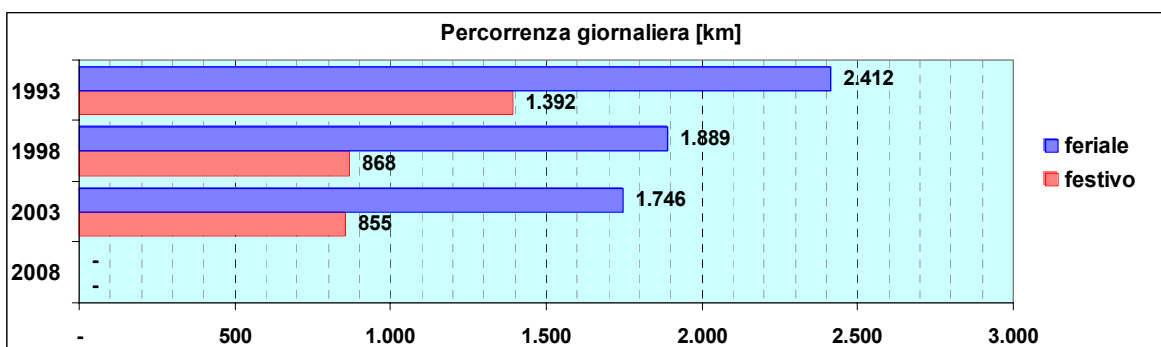

Linea 42

Sub-Bacino ADAL

Anno	Percorso principale	Percorsi barrati
1993	Boccadasse (Via De Gaspari) - Via Rosselli - Piazza Palermo - Via Diaz - De Ferrari - Piazza Fontane Marose - Boccadasse (Via De Gaspari)	
1998	Boccadasse (Via De Gaspari) - Via Rosselli - Piazza Palermo - Via Diaz - De Ferrari - Piazza Fontane Marose - Boccadasse (Via De Gaspari)	
2003	Boccadasse (Via De Gaspari) - Via Rosselli - Piazza Palermo - Via Diaz - De Ferrari - Piazza Fontane Marose - Boccadasse (Via De Gaspari)	
2008	Boccadasse (Via De Gaspari) - Via Rosselli - Piazza Palermo - Via Diaz - De Ferrari - Boccadasse (Via De Gaspari)	