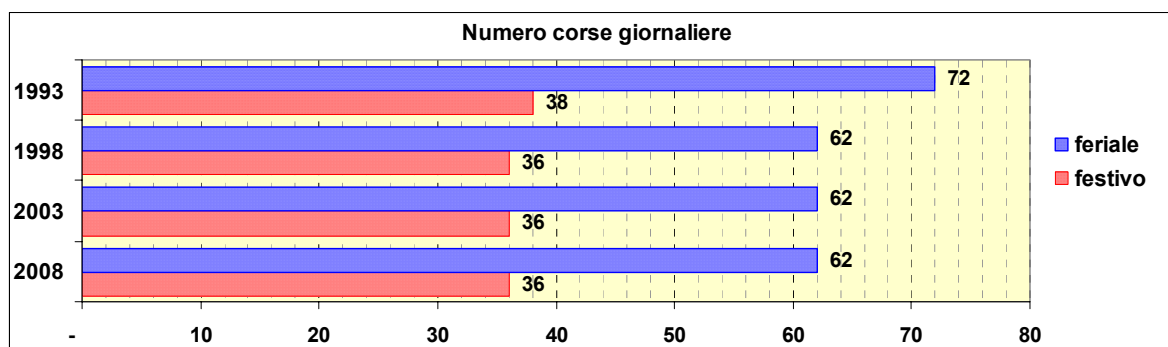

Linea 97

Sub-Bacino COVO

Anno	Percorso principale	Percorsi barrati
1993	Voltri (Piazza Lerda) - Via Camozzini - Via Fabbriche - Fiorino	▪ Voltri (Piazza Lerda) - Fabbriche
1998	Voltri (Piazza Lerda) - Via Camozzini - Via Fabbriche - Fiorino	▪ Voltri (Piazza Lerda) - Fabbriche
2003	Voltri (Via Don Verità) - Via Camozzini - Via Fabbriche - Fiorino	▪ Voltri (Via Don Verità) - Fabbriche
2008	Voltri (Via Don Verità) - Via Camozzini - Via Fabbriche - Fiorino	▪ Voltri (Via Don Verità) - Fabbriche