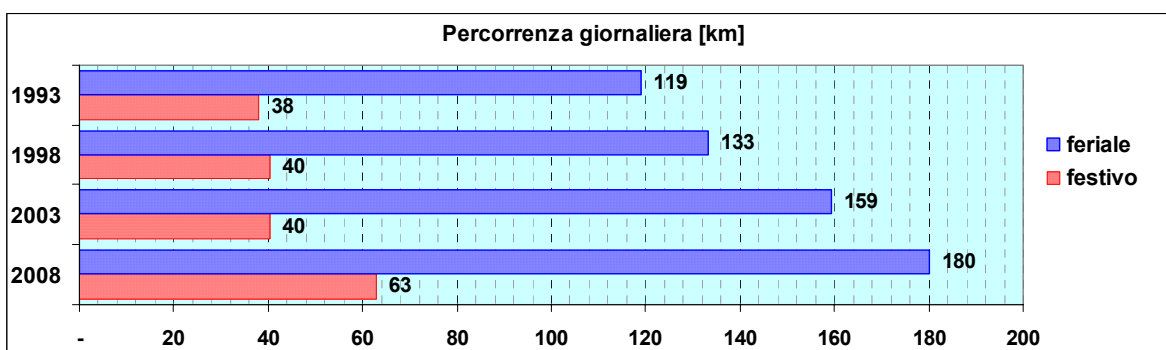

Linea 518

Sub-Bacino COSF

Anno	Percorso principale	Percorsi barrati
1993	Piazzale Ingresso - Pronto Soccorso - Piazzale Ingresso	
1998	Piazzale Ingresso - Pronto Soccorso - Piazzale Ingresso	
2003	Piazzale Ingresso - Pronto Soccorso - Piazzale Ingresso	
2008	Piazzale Ingresso - Pronto Soccorso - Maragliano - Piazzale Ingresso	