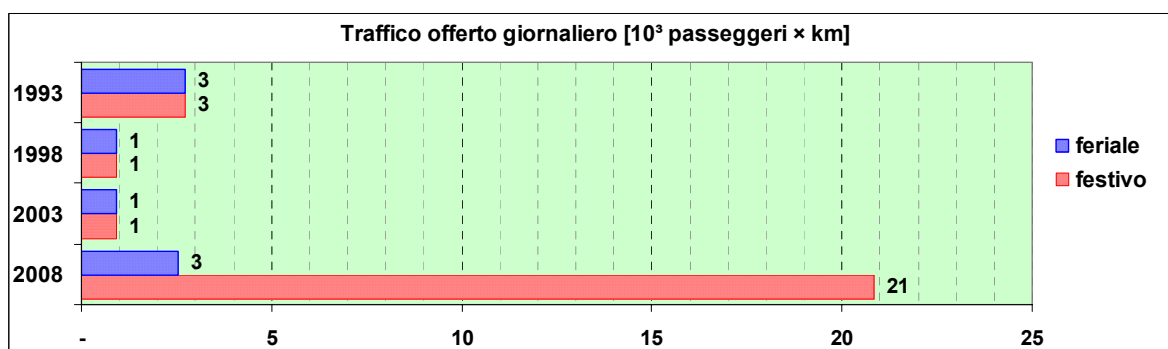

Linea 470

Sub-Bacino COMO

Anno	Percorso principale	Percorsi barrati
1993	San Martino di Struppa - San Cosimo - Struppa - Via G.Da Verazzano - Fontanegli	
1998	San Martino di Struppa - San Cosimo - Struppa - Via G.Da Verazzano - Fontanegli	
2003	San Martino di Struppa - San Cosimo - Struppa - Via G.Da Verazzano - Fontanegli	
2008	San Martino di Struppa - San Cosimo - Struppa - Via G.Da Verazzano - Fontanegli - Sant'Eusebio	▪ San Martino di Struppa - Fontanegli