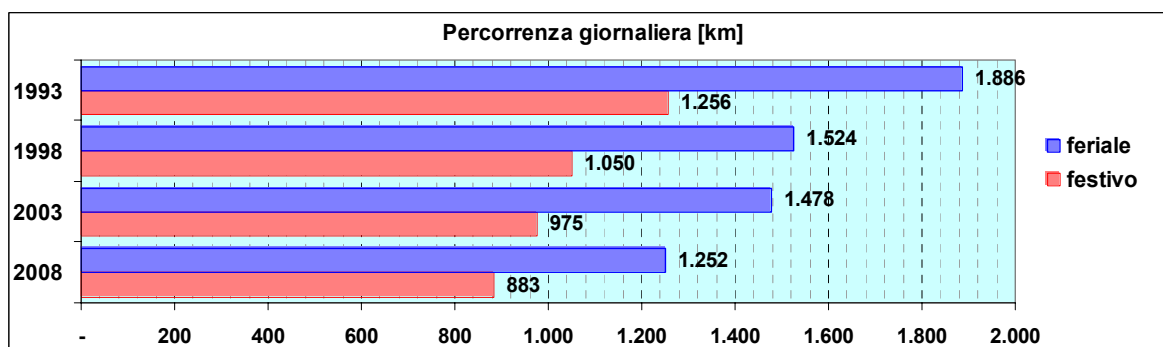

Linea 48

Sub-Bacino FOVB

Anno	Percorso principale	Percorsi barrati
1993	Via Brigata Liguria - Corso Torino - Corso Sardegna - Corso De Stefanis - Lungobisagno - Molassana (Largo Boccardo)	▪ Via Brigata Liguria - Cimitero Staglieno
1998	Piazzale Kennedy - Corso Torino - Corso Sardegna - Corso De Stefanis - Lungobisagno - Molassana (Largo Boccardo)	▪ Piazzale Kennedy - Cimitero Staglieno
2003	Piazzale Kennedy - Corso Torino - Corso Sardegna - Corso De Stefanis - Lungobisagno - Molassana (Largo Boccardo)	▪ Piazzale Kennedy - Cimitero Staglieno
2008	Piazzale Kennedy - Corso Torino - Corso Sardegna - Corso De Stefanis - Lungobisagno - Molassana (Largo Boccardo)	▪ Piazzale Kennedy - Cimitero Staglieno