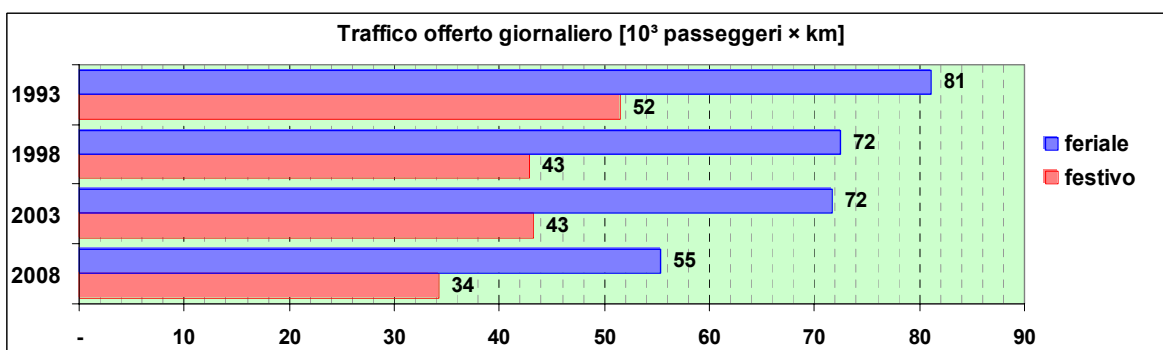

Linea 43

Sub-Bacino ADAL

Anno	Percorso principale	Percorsi barrati
1993	Stazione Brignole (Viale Revel) - San Martino - Albaro - Via Caprera - Viale Cembrano - Quarto Castagna	▪ Stazione Brignole - Quarto (via Maggio)
1998	Stazione Brignole (Viale Revel) - San Martino - Albaro - Via Caprera - Viale Cembrano - Quarto Castagna	▪ Stazione Brignole - Quarto (via Maggio)
2003	Stazione Brignole (Viale Revel) - San Martino - Albaro - Via Caprera - Viale Cembrano - Quarto Castagna	▪ Stazione Brignole - Quarto (via Maggio)
2008	Stazione Brignole (Viale Revel) - Tommaseo - Albaro - Ospedale San Martino - Stazione Brignole (Viale Revel)