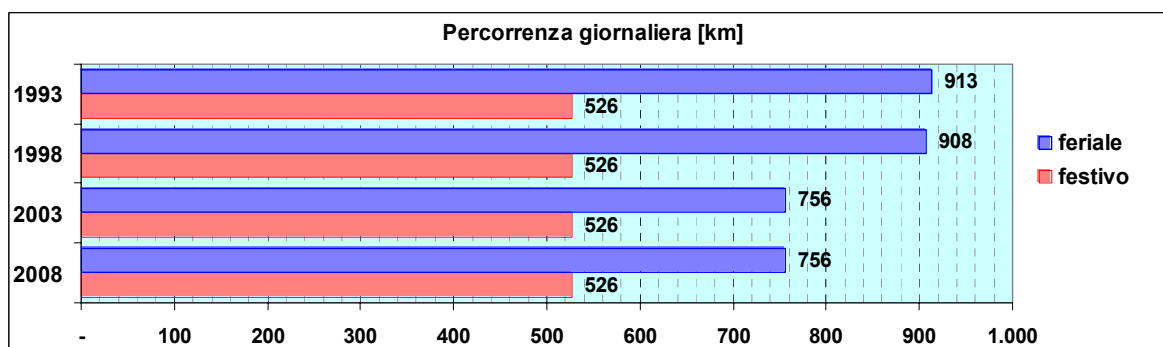

Linea 66

Sub-Bacino COSA

Anno	Percorso principale	Percorsi barrati
1993	Sampierdarena (Piazza Montano) - Corso Martinetti - Cimitero Castagna - Mura Angeli - Piazza Dinegro	▪ Sampierdarena (Piazza Montano) - Cimitero Castagna - Sampierdarena (Piazza Montano) ▪ Mura degli Angeli - Piazza Dinegro
1998	Sampierdarena (Piazza Montano) - Corso Martinetti - Cimitero Castagna - Mura Angeli - Piazza Dinegro	▪ Sampierdarena (Piazza Montano) - Cimitero Castagna - Sampierdarena (Piazza Montano) ▪ Mura degli Angeli - Piazza Dinegro
2003	Sampierdarena (Piazza Montano) - Corso Martinetti - Cimitero Castagna - Mura Angeli - Piazza Dinegro	▪ Sampierdarena (Piazza Montano) - Cimitero Castagna - Sampierdarena (Piazza Montano) ▪ Mura degli Angeli - Piazza Dinegro
2008	Sampierdarena (Piazza Montano) - Corso Martinetti - Cimitero Castagna - Mura Angeli - Piazza Dinegro	▪ Sampierdarena (Piazza Montano) - Cimitero Castagna - Sampierdarena (Piazza Montano) ▪ Mura degli Angeli - Piazza Dinegro