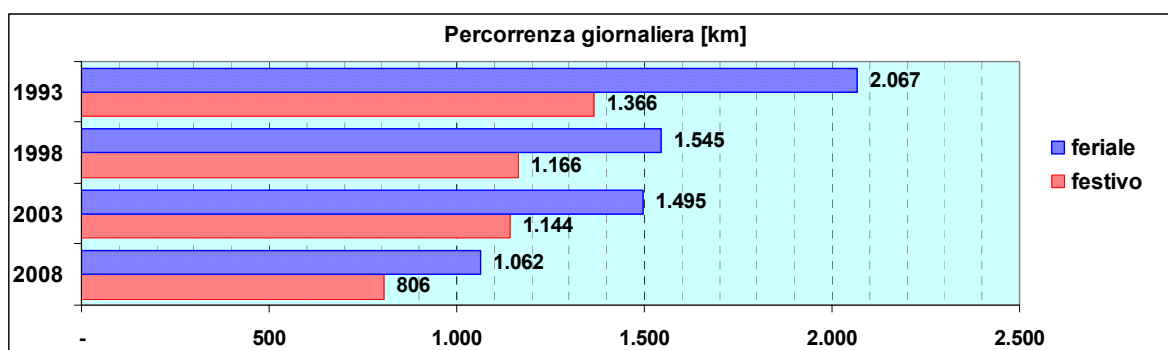

Linea 3

Sub-Bacino FOPO

Anno	Percorso principale	Percorsi barrati
1993	Piazza Caricamento - Sampierdarena - Cornigliano - Sestri - Pegli Lido	▪ Stazione Principe (Piazza Acquaverde) - Pegli Lido (transita per piazza della Nunziata)
1998	Piazza Caricamento - Sampierdarena - Cornigliano - Sestri - Pegli Lido	▪ Stazione Principe (Piazza Acquaverde) - Pegli Lido
2003	Piazza Caricamento - Sampierdarena - Cornigliano - Sestri - Pegli Lido	▪ Stazione Principe (Piazza Acquaverde) - Pegli Lido
2008	Stazione Principe (Piazza Acquaverde) - Sampierdarena - Cornigliano - Sestri (Via Soliman)