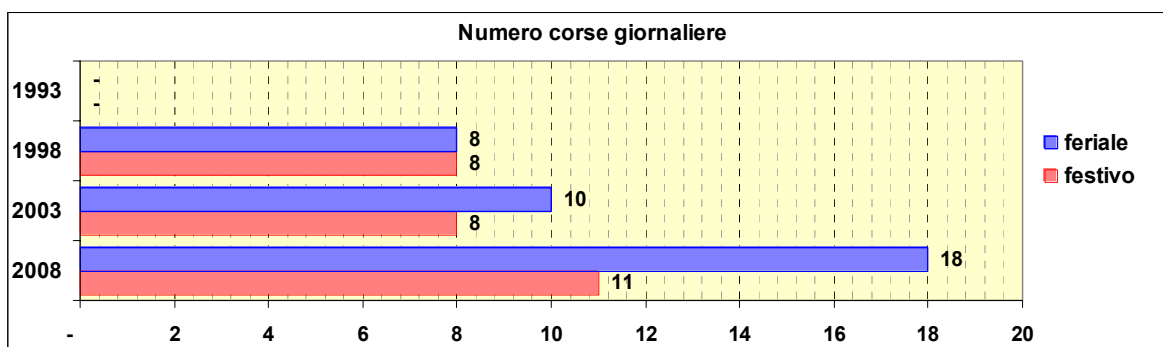

Linea 273

Sub-Bacino CORI

Anno	Percorso principale	Percorsi barrati
1993	(non presente)	
1998	Rivarolo (Via Rossini) - Via Rivarolo - Via Carnia - Via delle Tofane - Via P.N.Cambiaso - Rivarolo (Via Rossini)	
2003	Rivarolo (Via Rossini) - Via Rivarolo - Via Carnia - Via delle Tofane - Via P.N.Cambiaso - Rivarolo (Via Rossini)	
2008	Rivarolo (Via Rossini) - Via Rivarolo - Via Carnia - Via delle Tofane - Via P.N.Cambiaso - Rivarolo (Via Rossini)