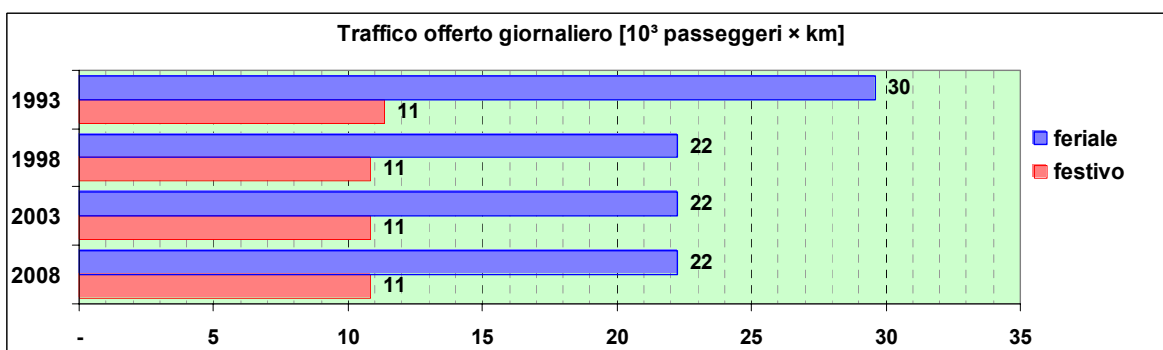

Linea 84

Sub-Bacino COSF

Anno	Percorso principale	Percorsi barrati
1993	Stazione Brignole (Piazza Verdi) - Piazza Giusti - Piazza Martinez - Piazza Solari - Via Amarena	▪ Stazione Brignole (Piazza Verdi) - Piazza Solari
1998	Stazione Brignole (Piazza Verdi) - Piazza Giusti - Piazza Martinez - Piazza Solari - Via Amarena	▪ Stazione Brignole (Piazza Verdi) - Piazza Solari
2003	Stazione Brignole (Piazza Verdi) - Piazza Giusti - Piazza Martinez - Piazza Solari - Via Amarena	▪ Stazione Brignole (Piazza Verdi) - Piazza Solari
2008	Stazione Brignole (Piazza Verdi) - Piazza Giusti - Piazza Martinez - Piazza Solari - Via Amarena	▪ Stazione Brignole (Piazza Verdi) - Piazza Solari