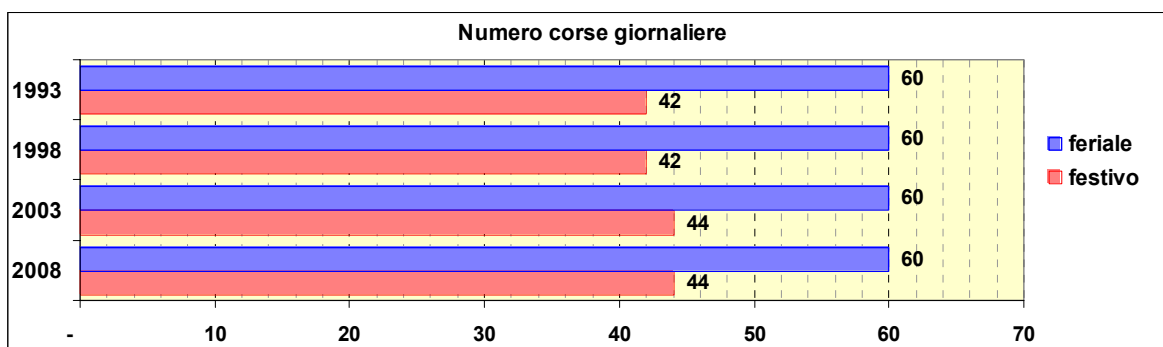

Linea 52

Sub-Bacino COSE

Anno	Percorso principale	Percorsi barrati
1993	Sestri (Via Biancheri) - Via Merano - Via Sant'Alberto - Cimitero Sestri	
1998	Sestri (Via Biancheri) - Via Merano - Via Sant'Alberto - Cimitero Sestri	
2003	Sestri (Via Biancheri) - Via Merano - Via Sant'Alberto - Cimitero Sestri	
2008	Sestri (Via Biancheri) - Via Merano - Via Sant'Alberto - Cimitero Sestri