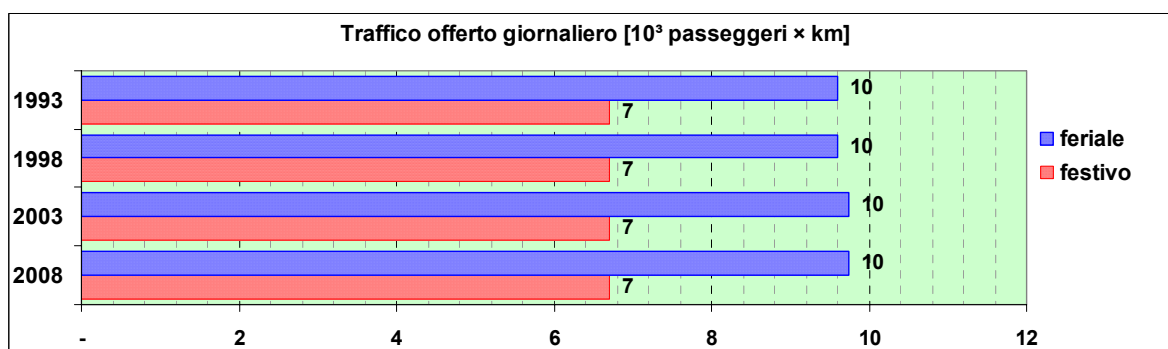

Linea 381

Sub-Bacino COMA

Anno	Percorso principale	Percorsi barrati
1993	Via Fereggiano - Via Biga - Via Amarena - Via Ayroli - Corso Sardegna - Via Fereggiano	
1998	Via Fereggiano - Via Biga - Via Amarena - Via Ayroli - Corso Sardegna - Via Fereggiano	
2003	Via Fereggiano - Via Biga - Via Amarena - Via Ayroli - Corso Sardegna - Via Fereggiano	
2008	Via Fereggiano - Via Biga - Via Amarena - Via Ayroli - Corso Sardegna - Via Fereggiano