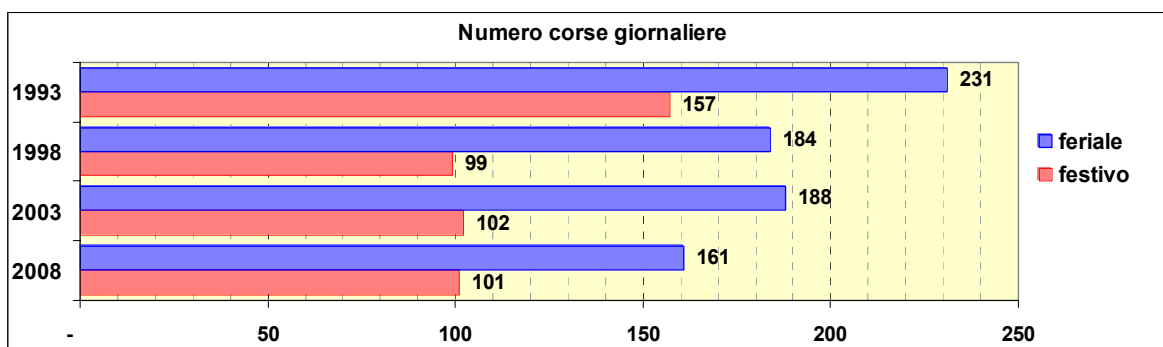

Linea 46

Sub-Bacino ADSM

Anno	Percorso principale	Percorsi barrati
1993	Piazza De Ferrari (Via Petrarca) - Brignole - Piazza Giusti - Piazza Martinez - Terralba - Via Donghi	
1998	Via C.R.Ceccardi - Brignole - Piazza Giusti - Piazza Martinez - Terralba - Via Donghi	
2003	Via Donghi - Terralba - Piazza Martinez - Piazza Giusti - Brignole - De Ferrari - Via Donghi	
2008	Via Donghi - Terralba - Piazza Martinez - Piazza Giusti - Brignole - De Ferrari - Via Donghi