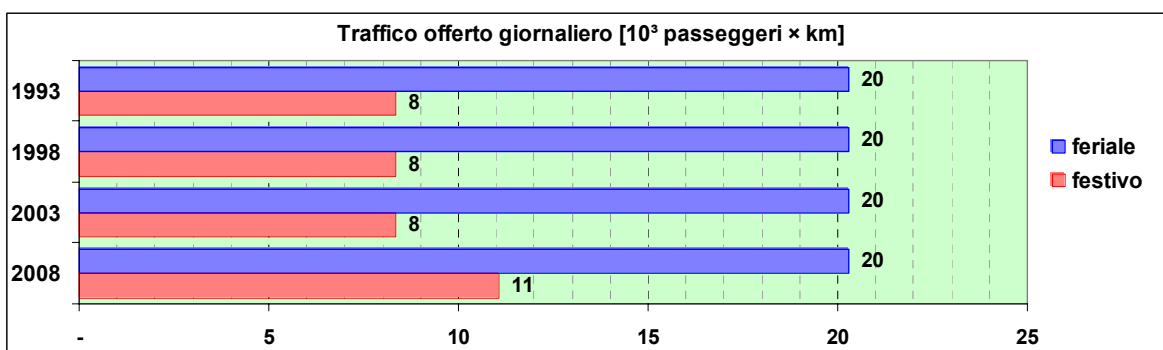

Linea 64

Sub-Bacino COCA

Anno	Percorso principale	Percorsi barrati
1993	Piazza Manin - Via Carso - Righi - Via Costanzi - Via Giusso - Oregina (Belvedere Da Passano)	▪ Piazza Manin - Righi
1998	Piazza Manin - Via Carso - Righi - Via Costanzi - Via Giusso - Oregina (Belvedere Da Passano)	▪ Piazza Manin - Righi
2003	Piazza Manin - Via Carso - Righi - Via Costanzi - Via Giusso - Oregina (Belvedere Da Passano)	▪ Piazza Manin - Righi
2008	Piazza Manin - Via Carso - Righi - Via Costanzi - Via Giusso - Oregina (Belvedere Da Passano)	▪ Piazza Manin - Righi