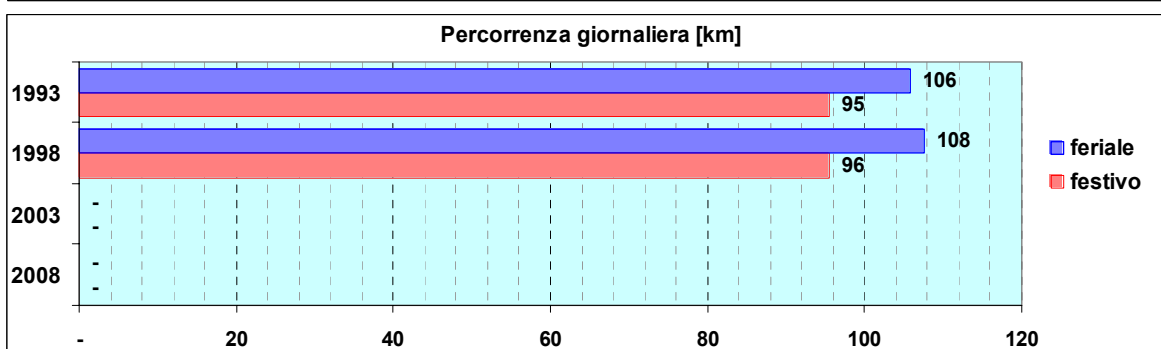

Linea 69

Sub-Bacino CONE

Anno	Percorso principale	Percorsi barrati
1993	Nervi (Viale Franchini) - Via Oberdan - Via del Commercio - Cimitero Nervi	
1998	Nervi (Viale Franchini) - Via Oberdan - Via del Commercio - Cimitero Nervi	
2003	(inglobata nella linea 517)	
2008	(inglobata nella linea 517)