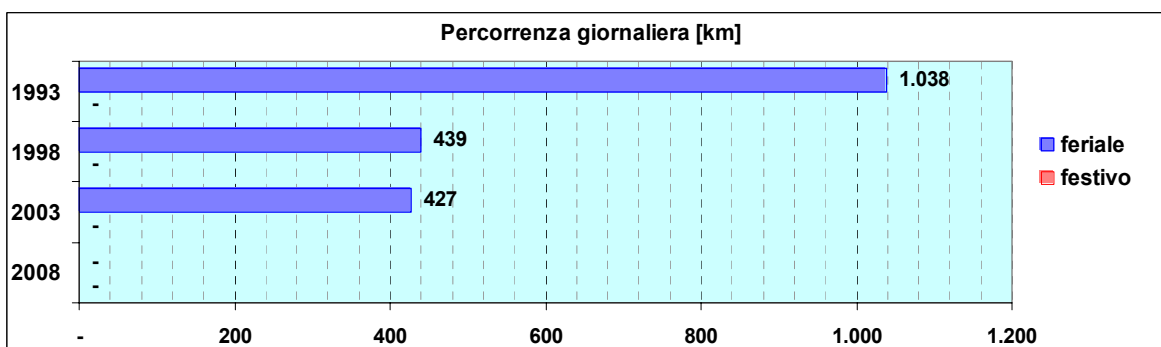

Linea 22

Sub-Bacino ADRI

Anno	Percorso principale	Percorsi barrati
1993	Sestri (Via Menotti) - Cornigliano - Sampierdarena - Certosa - Rivarolo (Via Pallavicini)	
1998	Sestri (Via Soliman) - Cornigliano - Sampierdarena - Certosa - Rivarolo (Via Pallavicini)	
2003	Sestri (Via Soliman) - Cornigliano - Sampierdarena - Certosa - Rivarolo (Via Pallavicini)	
2008	(non presente)