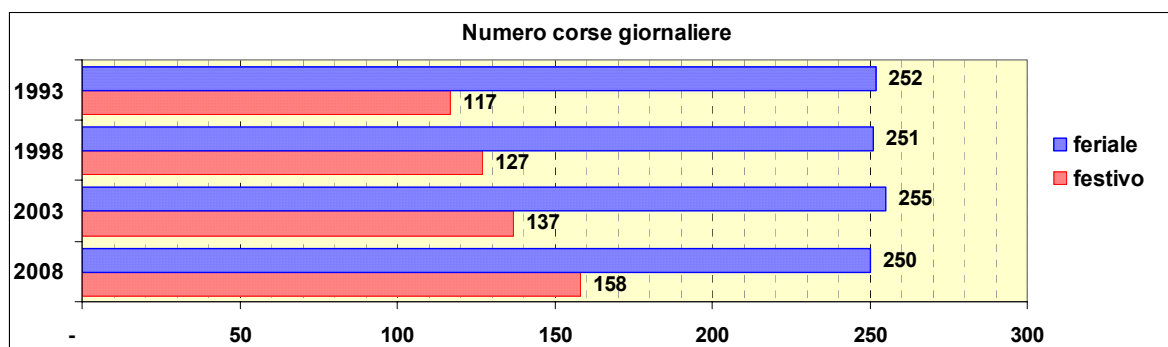

Metropolitana

Sub-Bacino FOVP

Anno	Percorso principale	Percorsi barrati
1993	Principe - Dinegro - Brin	
1998	Principe - Dinegro - Brin	
2003	San Giorgio - Darsena - Principe - Dinegro - Brin	
2008	De Ferrari - Sarzano - San Giorgio - Darsena - Principe - Dinegro - Brin