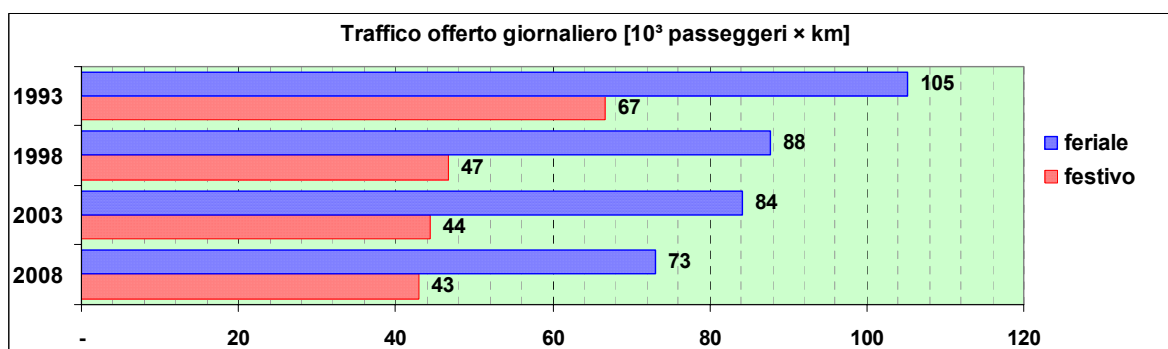

Linea 480

Sub-Bacino ADVB

Anno	Percorso principale	Percorsi barrati
1993	Stazione Brignole (Viale Revel) - Via del Piano - Staglieno - Montesignano - Via Mogadiscio - Sant'Eusebio	▪ Cimitero Staglieno - Sant'Eusebio
1998	Stazione Brignole (Viale Revel) - Via del Piano - Staglieno - Montesignano - Via Mogadiscio - Sant'Eusebio	▪ Cimitero Staglieno - Sant'Eusebio
2003	Stazione Brignole (Viale Revel) - Via del Piano - Staglieno - Montesignano - Via Mogadiscio - Sant'Eusebio	▪ Cimitero Staglieno - Sant'Eusebio
2008	Stazione Brignole (Viale Revel) - Via del Piano - Staglieno - Montesignano - Via Mogadiscio - Sant'Eusebio	▪ Cimitero Staglieno - Sant'Eusebio