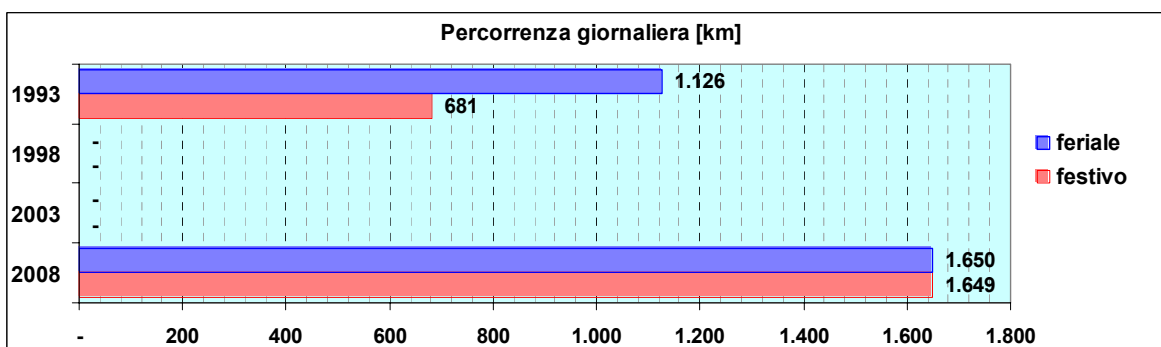

Linea 12

Sub-Bacino FOVB

Anno	Percorso principale	Percorsi barrati
1993	Piazza Caricamento (Via Turati) - Circonvallazione a Mare - Brignole - Via Bobbio - Staglieno - Molassana - Struppa - Prato (Piazza Suppini)	▪ Piazzale Kennedy - Prato (Piazza Suppini)
1998	Piazza Caricamento (Via Turati) - Circonvallazione a Mare - Brignole - Via Bobbio - Staglieno - Molassana - Struppa - Prato (Piazza Suppini)	▪ Piazzale Kennedy - Prato (Piazza Suppini)
2003	Piazza Caricamento (Via della Mercanzia) - Circonvallazione a Mare - Brignole - Via Bobbio - Staglieno - Molassana - Struppa - Prato (Piazzale Brigata Severino)	▪ Piazzale Kennedy - Prato (Piazzale Brigata Severino)
2008	Piazza Caricamento (Via della Mercanzia) - Circonvallazione a Mare - Brignole - Via Bobbio - Staglieno - Molassana - Giro del Fullo	

Linea 13

Sub-Bacino FOVB

Anno	Percorso principale	Percorsi barrati
1993	Piazza Caricamento (Via Turati) - Circonvallazione a Mare - Brignole - Via Bobbio - Staglieno - Molassana - Giro del Fullo	▪ Piazzale Kennedy - Giro del Fullo
1998	(non presente)	
2003	(non presente)	
2008	Piazza Caricamento (Via della Mercanzia) - Circonvallazione a Mare - Brignole - Via Bobbio - Staglieno - Molassana - Struppa - Prato (Piazzale Brigata Severino)	▪ Piazzale Kennedy - Prato (Piazzale Brigata Severino)