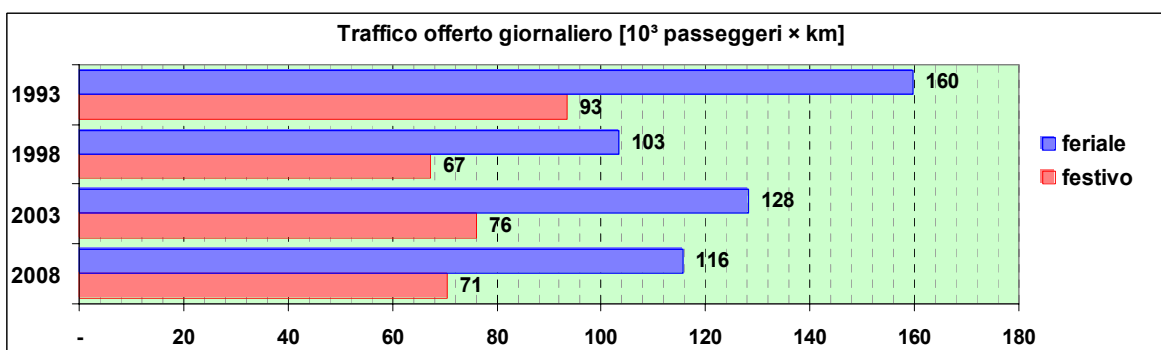

Linea 37

Sub-Bacino ADMA

Anno	Percorso principale	Percorsi barrati
1993	Stazione Principe (Piazza Acquaverde) - Nunziata - Corvetto - Brignole - Corso Sardegna - Piazza Guicciardini - Via dei Platani	- Stazione Principe - Piazza Guicciardini - Piazza della Nunziata - Piazza Guicciardini
1998	Stazione Principe (Piazza Acquaverde) - Nunziata - Corvetto - Brignole - Corso Sardegna - Piazza Guicciardini - Via dei Platani	- Via dei Platani - Via XII Ottobre - Via dei Platani - Piazza Guicciardini - Via XII Ottobre - Piazza Guicciardini
2003	Stazione Principe (Piazza Acquaverde) - Nunziata - Corvetto - Brignole - Corso Sardegna - Piazza Guicciardini - Via dei Platani	Via dei Platani - De Ferrari - Via dei Platani
2008	Stazione Principe (Piazza Acquaverde) - Nunziata - Corvetto - Brignole - Corso Sardegna - Piazza Guicciardini - Via dei Platani	Via dei Platani - De Ferrari - Via dei Platani