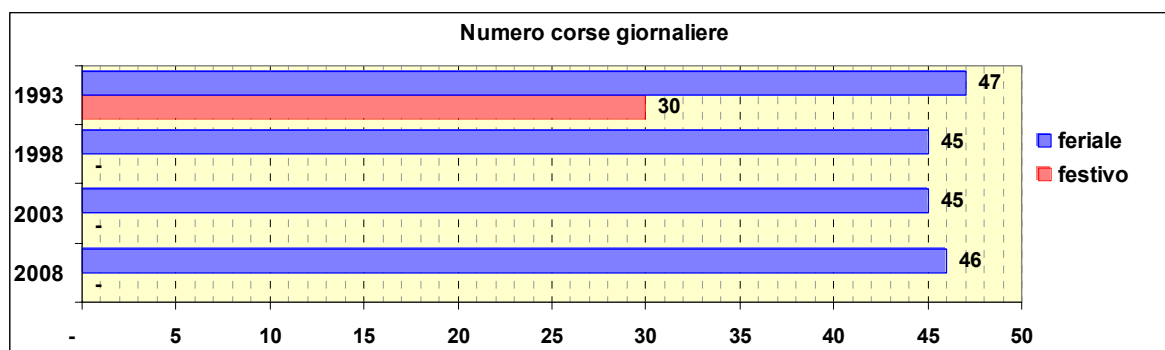

Linea 475

Sub-Bacino COMO

Anno	Percorso principale	Percorsi barrati
1993	Cimitero Staglieno - Via Piacenza - Via Lodi - Preli	
1998	Cimitero Staglieno - Via Piacenza - Via Lodi - Preli	
2003	Cimitero Staglieno - Via Piacenza - Via Lodi - Preli	
2008	Cimitero Staglieno - Via Piacenza - Via Lodi - Preli