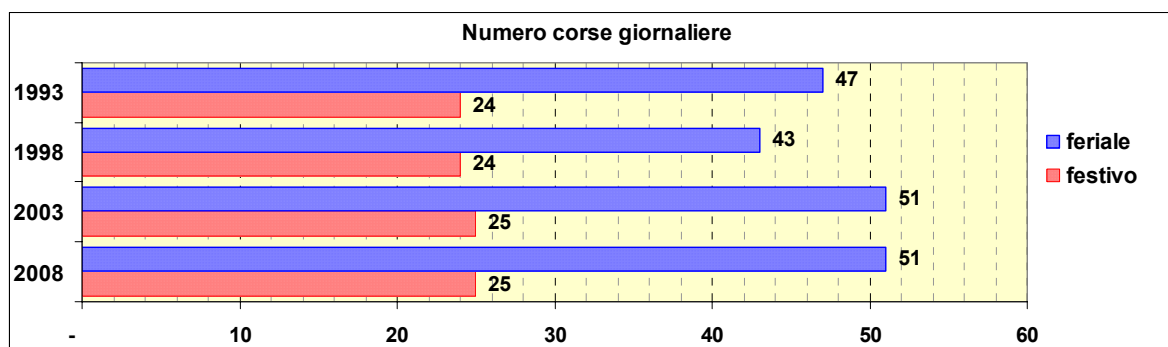

Linea 165

Sub-Bacino COSA

Anno	Percorso principale	Percorsi barrati
1993	Piazza Montano - Via Cantore - Via Balbi Piovera - Via Fanti - Via Carrea - Piazza Montano	
1998	Piazza Montano - Via Cantore - Via Balbi Piovera - Via Fanti - Via Carrea - Piazza Montano	
2003	Piazza Montano - Via Cantore - Via Balbi Piovera - Via Fanti - Via Carrea - Piazza Montano	
2008	Piazza Montano - Via Cantore - Via Balbi Piovera - Via Fanti - Via Carrea - Piazza Montano