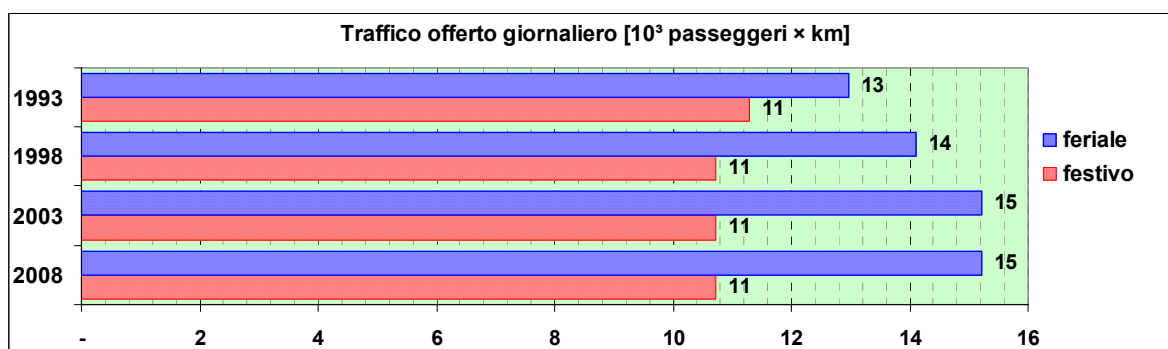

Linea 481

Sub-Bacino COMO

Anno	Percorso principale	Percorsi barrati
1993	Molassana (Largo Boccardo) - Via Allende - Via di Pino - Pino Sottano - Pino Soprano	
1998	Molassana (Largo Boccardo) - Via Allende - Via di Pino - Pino Sottano - Pino Soprano	
2003	Molassana (Largo Boccardo) - Via Allende - Via di Pino - Pino Sottano - Pino Soprano	
2008	Molassana (Largo Boccardo) - Via Allende - Via di Pino - Pino Sottano - Pino Soprano