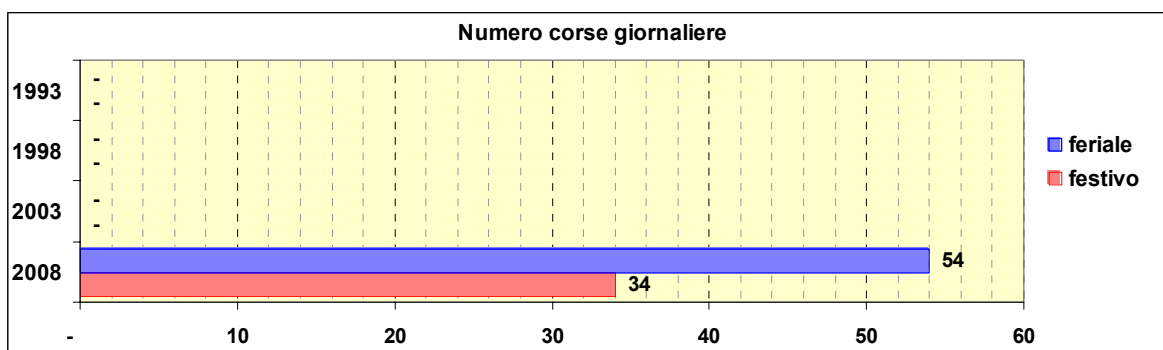

Linea 374

Sub-Bacino COCA

Anno	Percorso principale	Percorsi barrati
1993	(non presente)	
1998	(non presente)	
2003	(non presente)	
2008	Castelletto (Spianata Castelletto) - Corso Paganini - Via Acquarone - Via Cancelliere - Castelletto (Spianata Castelletto)	