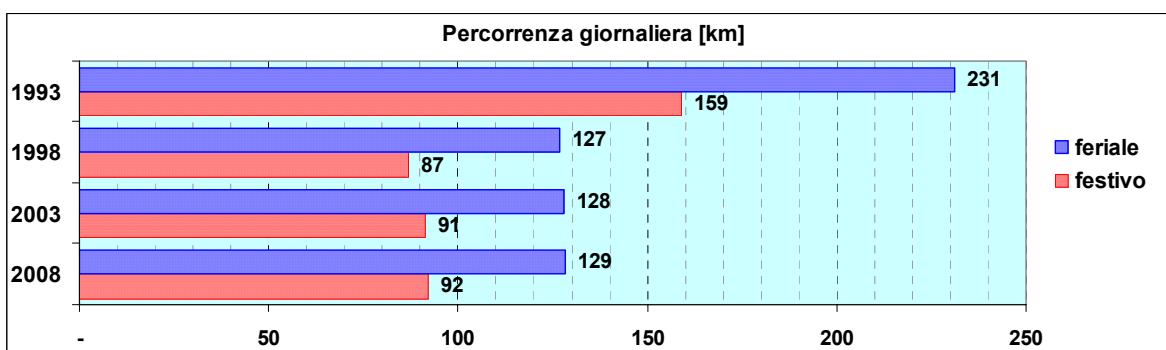

Linee 450 - 451

Sub-Bacino COMA

Anno	Percorso principale	Percorsi barrati
1993	Via Bobbio - Piazza Garassini - Via Tortona - Via Montenero - Via Bobbio	▪ Cimitero Staglieno - Piazza Garassini - Via Tortona - Via Montenero - Cimitero Staglieno (linea 450)
1998	Via Bobbio - Piazza Garassini - Via Tortona - Via Montenero - Via Bobbio	▪ Piazza Garassini - Via Tortona - Piazza Garassini ▪ Cimitero Staglieno - Via Tortona - Cimitero Staglieno
2003	Via Bobbio - Piazza Garassini - Via Tortona - Via Montenero - Via Bobbio	▪ Piazza Garassini - Via Tortona - Piazza Garassini ▪ Cimitero Staglieno - Via Tortona - Cimitero Staglieno
2008	Via Bobbio - Piazza Garassini - Via Tortona - Via Montenero - Via Bobbio	▪ Piazza Garassini - Via Tortona - Piazza Garassini ▪ Cimitero Staglieno - Via Tortona - Cimitero Staglieno