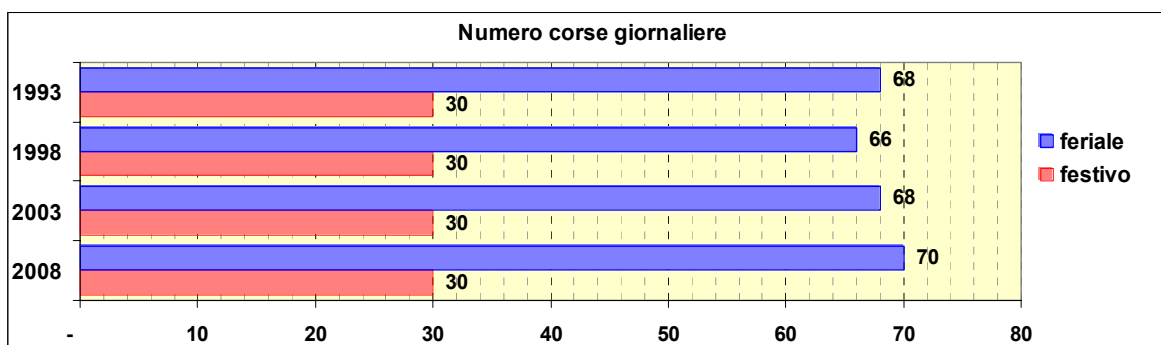

Linea 51

Sub-Bacino COSE

Anno	Percorso principale	Percorsi barrati
1993	Sestri (Via Biancheri) - Via Merano - Via Sant'Alberto - Cappella Carrega - Via Rollino	
1998	Sestri (Via Biancheri) - Via Merano - Via Sant'Alberto - Cappella Carrega - Via Rollino	▪ Via Rollino - Viale Villa Gavotti - Sestri (Via Biancheri)
2003	Sestri (Via Biancheri) - Via Merano - Via Sant'Alberto - Cappella Carrega - Via Rollino	
2008	Sestri (Via Biancheri) - Via Merano - Via Sant'Alberto - Cappella Carrega - Via Rollino