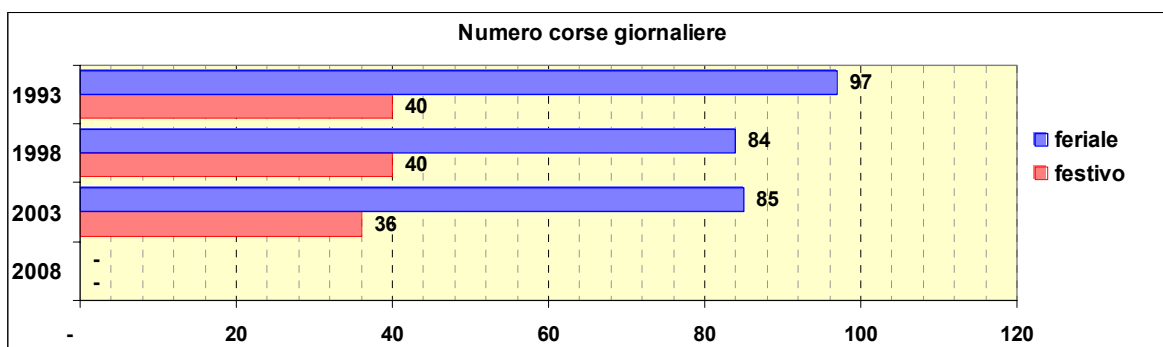

Linea 76

Sub-Bacino COCA

Anno	Percorso principale	Percorsi barrati
1993	Castelletto (Belvedere Montaldo) - Via Acquarone - Via Cancelliere - Via Salvago - Via Piaggio - Via Chiodo	▪ Castelletto - Via Cancelliere - Castelletto
1998	Castelletto (Belvedere Montaldo) - Via Acquarone - Via Cancelliere - Via Salvago - Via Piaggio - Via Chiodo	▪ Castelletto - Via Cancelliere - Castelletto
2003	Castelletto (Spianata Castelletto) - Via Acquarone - Via Cancelliere - Via Salvago - Via Piaggio - Via Chiodo	▪ Castelletto - Via Cancelliere - Castelletto
2008	(inglobato nelle linee 374 e 375)