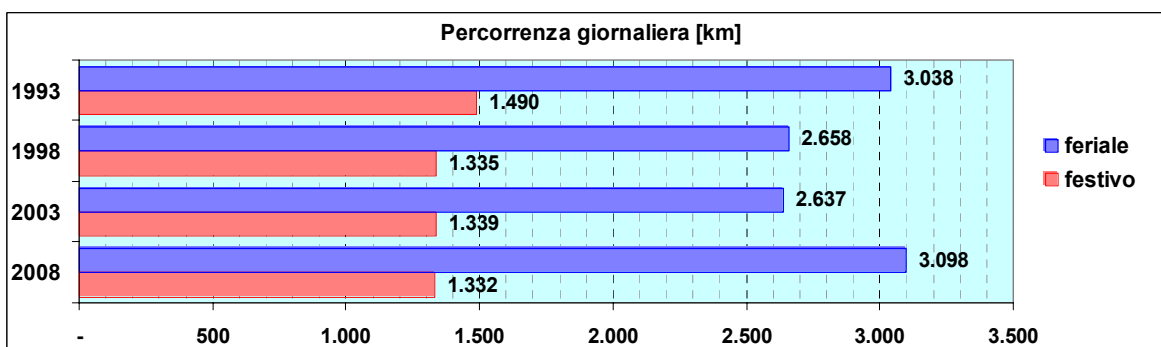

Linea 35

Sub-Bacino ADCO

Anno	Percorso principale	Percorsi barrati
1993	Via Vannucci - Carignano - De Ferrari - Principe - Sant'Ugo - Via Napoli - Largo San Francesco Da Paola	- Via Vannucci - Via Vesuvio - Piazza De Ferrari - Largo San Francesco da Paola - Piazza De Ferrari - Via Vesuvio
1998	Via Vannucci - Carignano - De Ferrari - Principe - Sant'Ugo - Via Napoli - Largo San Francesco Da Paola	- Via Vannucci - Via Vesuvio - Piazza De Ferrari - Largo San Francesco da Paola - Piazza De Ferrari - Via Vesuvio
2003	Via Vannucci - Carignano - De Ferrari - Principe - Sant'Ugo - Via Napoli - Largo San Francesco Da Paola	- Via Vannucci - Via Vesuvio - Piazza De Ferrari - Largo San Francesco da Paola - Piazza De Ferrari - Via Vesuvio
2008	Via Vannucci - Carignano - De Ferrari - Principe - Sant'Ugo - Via Napoli - Largo San Francesco Da Paola	- Via Vannucci - Via Vesuvio - Piazza De Ferrari - Largo San Francesco da Paola - Piazza De Ferrari - Via Vesuvio