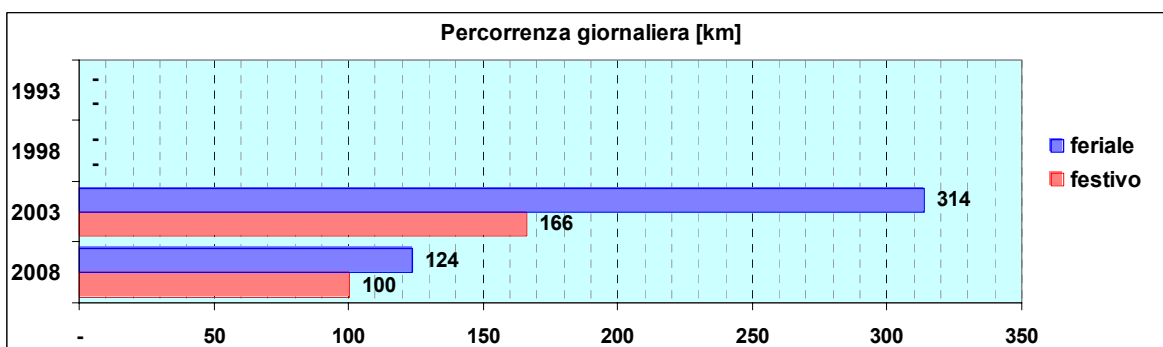

Linea 151

Sub-Bacino COSE

Anno	Percorso principale	Percorsi barrati
1993	(non presente)	
1998	(non presente)	
2003	Viale Villa Gavotti - Via Merano - Via Siffredi Piazza Savio - Via Pionieri e Aviatori D' Italia - Aeroporto - Posta Aeroporto	▪ Viale Villa Gavotti - Sestri (Via Biancheri)
2008	Sestri (Via Biancheri) - Via Merano - Viale Villa Gavotti