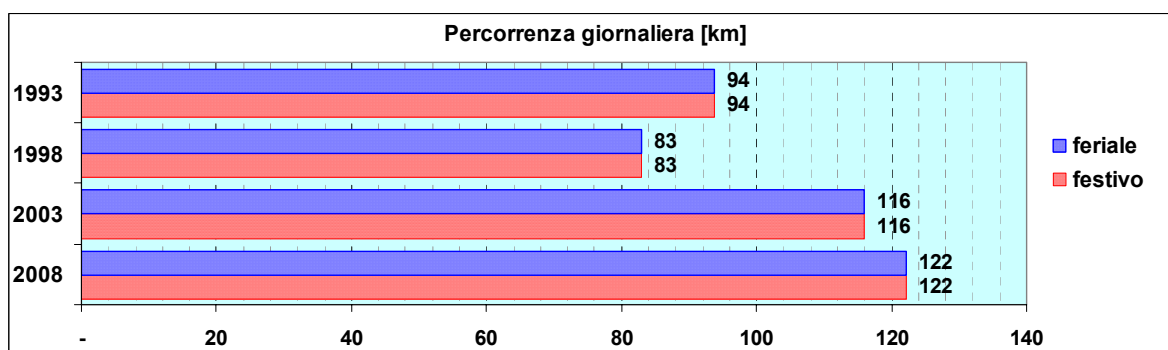

Linea N2

Sub-Bacino NOTT

Anno	Percorso principale	Percorsi barrati
1993	Voltri (Via Camozzini) - Palmaro - Pra - Pegli - Sestri - Cornigliano - Sampierdarena - Principe - De Ferrari - Brignole - Albaro - Sturla - Quarto - Quinto - Nervi (Viale Franchini)	
1998	Voltri (Via Camozzini) - Palmaro - Pra - Pegli - Sestri - Cornigliano - Sampierdarena - Principe - De Ferrari - Brignole - Albaro - Sturla - Quarto - Quinto - Nervi (Viale Franchini)	
2003	Voltri (Via Camozzini) - Palmaro - Pra - Pegli - Sestri - Cornigliano - Sampierdarena - Principe - De Ferrari - Brignole - Albaro - Sturla - Quarto - Quinto - Nervi (Viale Franchini)	<ul style="list-style-type: none"> ▪ Voltri (Via Camozzini) - Sampierdarena (Piazza Montano)
2008	Voltri (Via Camozzini) - Palmaro - Pra - Pegli - Sestri - Cornigliano - Sampierdarena - Principe - De Ferrari - Brignole - Albaro - Sturla - Quarto - Quinto - Nervi (Viale Franchini)	<ul style="list-style-type: none"> ▪ Voltri (Via Camozzini) - Sampierdarena (Piazza Montano) ▪ Voltri (Via Camozzini) - Stazione Brignole (Piazza Verdi)