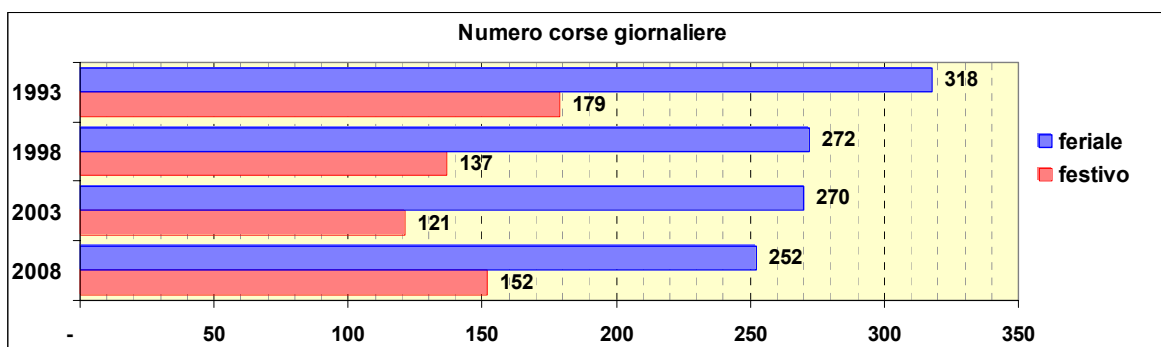

Linea 37

Sub-Bacino ADMA

Anno	Percorso principale	Percorsi barrati
1993	Stazione Principe (Piazza Acquaverde) - Nunziata - Corvetto - Brignole - Corso Sardegna - Piazza Guicciardini - Via dei Platani	- Stazione Principe - Piazza Guicciardini - Piazza della Nunziata - Piazza Guicciardini
1998	Stazione Principe (Piazza Acquaverde) - Nunziata - Corvetto - Brignole - Corso Sardegna - Piazza Guicciardini - Via dei Platani	- Via dei Platani - Via XII Ottobre - Via dei Platani - Piazza Guicciardini - Via XII Ottobre - Piazza Guicciardini
2003	Stazione Principe (Piazza Acquaverde) - Nunziata - Corvetto - Brignole - Corso Sardegna - Piazza Guicciardini - Via dei Platani	Via dei Platani - De Ferrari - Via dei Platani
2008	Stazione Principe (Piazza Acquaverde) - Nunziata - Corvetto - Brignole - Corso Sardegna - Piazza Guicciardini - Via dei Platani	Via dei Platani - De Ferrari - Via dei Platani