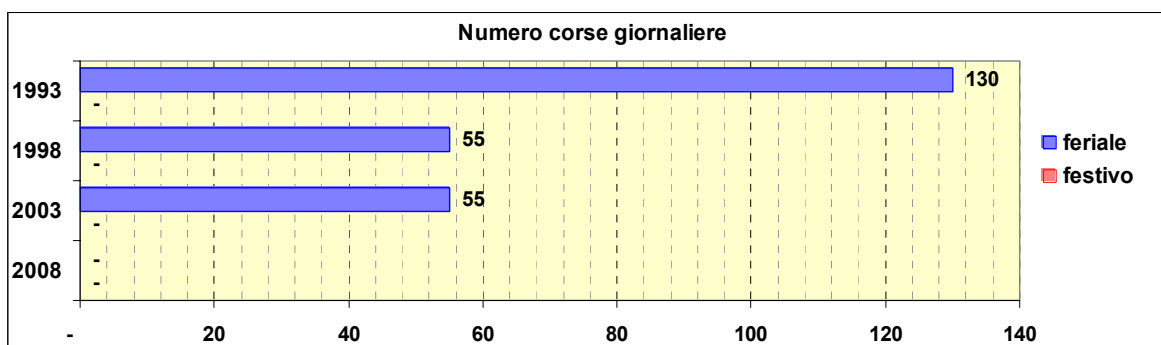

Linea 20

Sub-Bacino FOCE

Anno	Percorso principale	Percorsi barrati
1993	Sampierdarena (Piazza Vittorio Veneto) - Dinegro - Principe - De Ferrari - Corso Buenos Aires - Corso Torino - Foce (Via Rimassa)	<ul style="list-style-type: none"> Sampierdarena (Piazza Vittorio Veneto) - Stazione Brignole (Viale Revel) Corse limitate a Piazza Montano
1998	Sampierdarena (Via Degola) - Dinegro - Principe - De Ferrari - Corso Buenos Aires - Corso Torino - Foce (Via Rimassa)	<ul style="list-style-type: none"> Sampierdarena (Piazza Vittorio Veneto) - Piazza Tommaseo Corse limitate a Piazza Montano
2003	Sampierdarena (Via Degola) - Dinegro - Principe - De Ferrari - Corso Buenos Aires - Corso Torino - Foce (Via Rimassa)	<ul style="list-style-type: none"> Sampierdarena (Piazza Vittorio Veneto) - Piazza Tommaseo Corse limitate a Piazza Montano
2008	Sampierdarena (Piazza Vittorio Veneto) - Dinegro - Principe - De Ferrari - Corso Buenos Aires - Corso Torino - Foce (Via Rimassa)	

Linea 22

Sub-Bacino ADRI

Anno	Percorso principale	Percorsi barrati
1993	Sestri (Via Menotti) - Cornigliano - Sampierdarena - Certosa - Rivarolo (Via Pallavicini)	
1998	Sestri (Via Soliman) - Cornigliano - Sampierdarena - Certosa - Rivarolo (Via Pallavicini)	
2003	Sestri (Via Soliman) - Cornigliano - Sampierdarena - Certosa - Rivarolo (Via Pallavicini)	
2008	(non presente)	