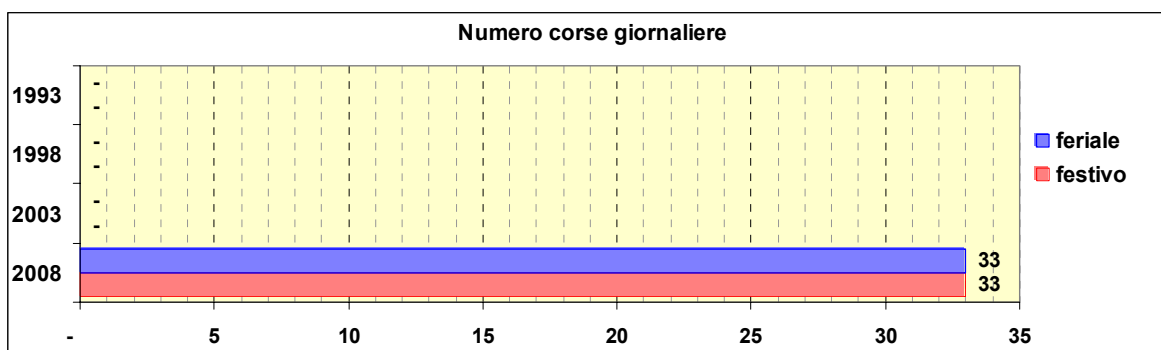

Linea 620

Sub-Bacino FOCE

Anno	Percorso principale	Percorsi barrati
1993	(non presente)	
1998	(non presente)	
2003	(non presente)	
2008	Sampierdarena (Via Degola) - Dinegro - Principe - De Ferrari - Corso Buenos Aires - Corso Torino - Foce (Via Rimassa)