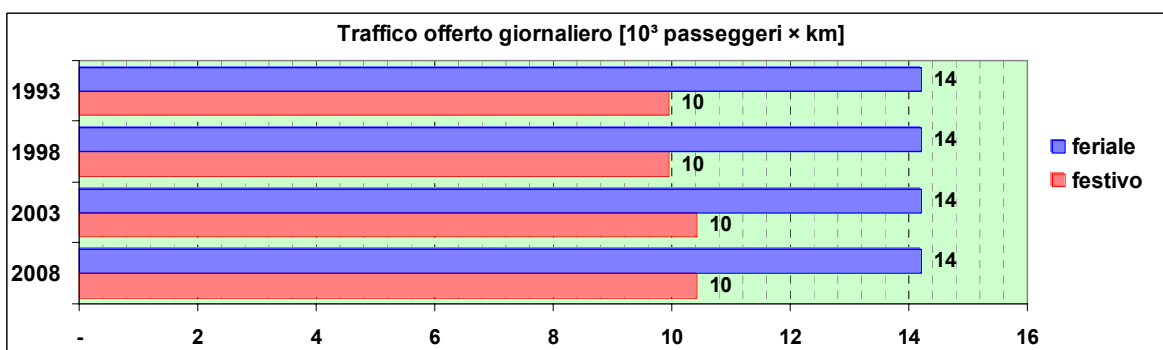

Linea 52

Sub-Bacino COSE

Anno	Percorso principale	Percorsi barrati
1993	Sestri (Via Biancheri) - Via Merano - Via Sant'Alberto - Cimitero Sestri	
1998	Sestri (Via Biancheri) - Via Merano - Via Sant'Alberto - Cimitero Sestri	
2003	Sestri (Via Biancheri) - Via Merano - Via Sant'Alberto - Cimitero Sestri	
2008	Sestri (Via Biancheri) - Via Merano - Via Sant'Alberto - Cimitero Sestri