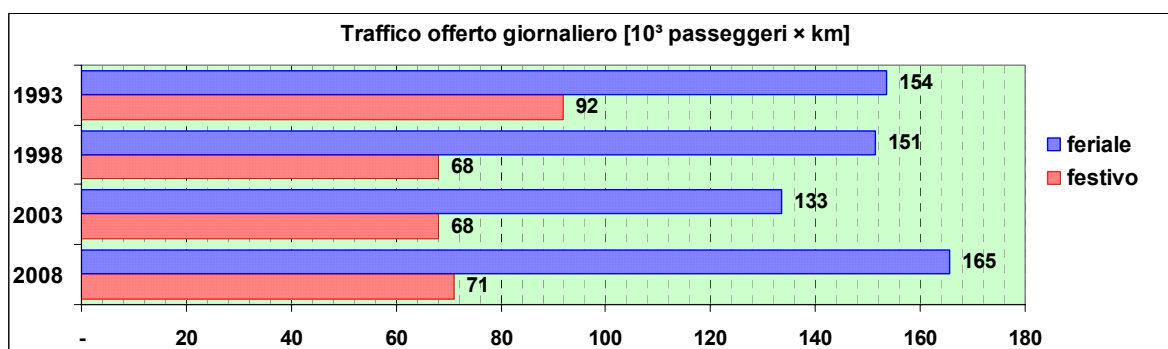

Linea 270

Sub-Bacino ADRI

Anno	Percorso principale	Percorsi barrati
1993	Metro Brin - Rivarolo - Via Wagner - Via Linneo - Costa Begato - Via Maritano - Bolzaneto (Via Bolzaneto)	▪ Metro Brin - Costa di Begato ▪ Rivarolo (Piazza Pallavicini) - Bolzaneto (Via Bolzaneto)
1998	Metro Brin - Rivarolo - Via Wagner - Via Linneo - Costa Begato - Via Maritano - Bolzaneto (Via Bolzaneto)	▪ Metro Brin - Costa di Begato ▪ Rivarolo (Piazza Pallavicini) - Bolzaneto (Via Bolzaneto)
2003	Metro Brin - Rivarolo - Via Wagner - Via Linneo - Costa Begato - Via Maritano - Bolzaneto (Via Bolzaneto)	▪ Metro Brin - Costa di Begato ▪ Rivarolo (Piazza Pallavicini) - Bolzaneto (Via Bolzaneto)
2008	Metro Brin - Rivarolo - Via Wagner - Via Linneo - Costa Begato - Via Maritano - Bolzaneto (Via Bolzaneto)	▪ Metro Brin - Costa di Begato