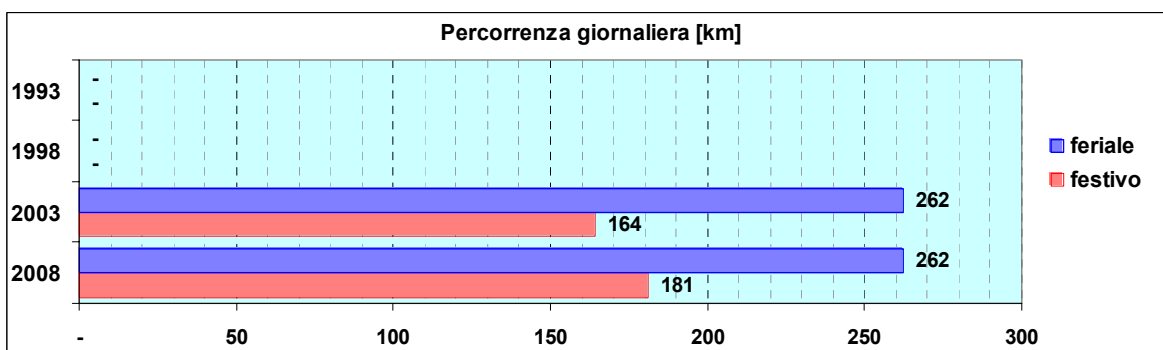

Linea 128

Sub-Bacino COSE

Anno	Percorso principale	Percorsi barrati
1993	(non presente)	
1998	(non presente)	
2003	Via Sant'Elia - Via Sparta - Via Giotto - Piazza Baracca - Via San Giovanni Battista - Via Santa Maria Costa - Piazza Di Vittorio	▪ Sestri (Piazza Baracca) - Piazza Di Vittorio
2008	Via Sant'Elia - Via Sparta - Via Giotto - Piazza Baracca - Via San Giovanni Battista - Via Santa Maria Costa - Piazza Di Vittorio	▪ Sestri (Piazza Baracca) - Piazza Di Vittorio