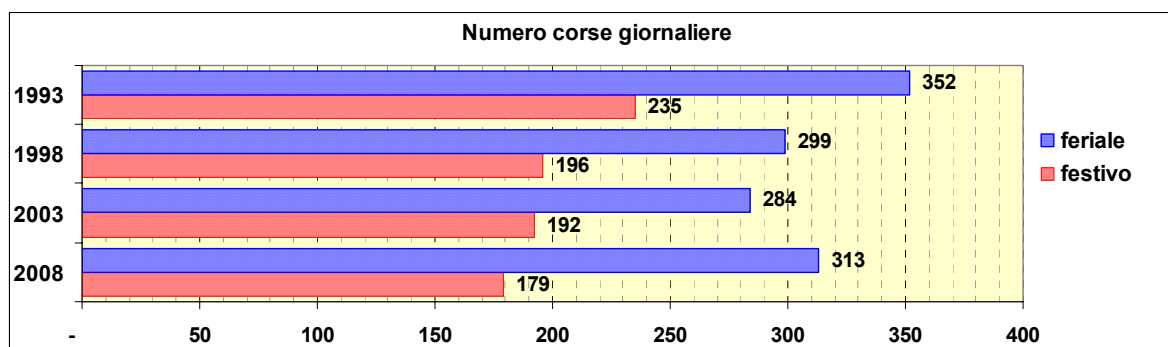

Linea 15

Sub-Bacino FOLE

Anno	Percorso principale	Percorsi barrati
1993	Piazza Caricamento (Via Turati) - Circonvallazione a Mare - Tommaseo - Albaro - Quarto - Quinto - Nervi (Viale Franchini)	▪ Piazza De Ferrari - Nervi (Viale Franchini) ▪ Piazza De Ferrari - Quinto (via Gianelli)
1998	Piazza Caricamento (Via Turati) - Circonvallazione a Mare - Tommaseo - Albaro - Quarto - Quinto - Nervi (Viale Franchini)	▪ Piazza De Ferrari - Nervi (Viale Franchini) ▪ Piazza De Ferrari - Quinto (via Gianelli)
2003	Piazza Caricamento (Via della Mercanzia) - Circonvallazione a Mare - Tommaseo - Albaro - Quarto - Quinto - Nervi (Viale Franchini)	▪ Piazza De Ferrari - Nervi (Viale Franchini)
2008	Piazza De Ferrari (Via Dante) - Tommaseo - Albaro - Quarto - Quinto - Nervi (Viale Franchini)	▪ Piazzale Kennedy - Nervi (Viale Franchini)