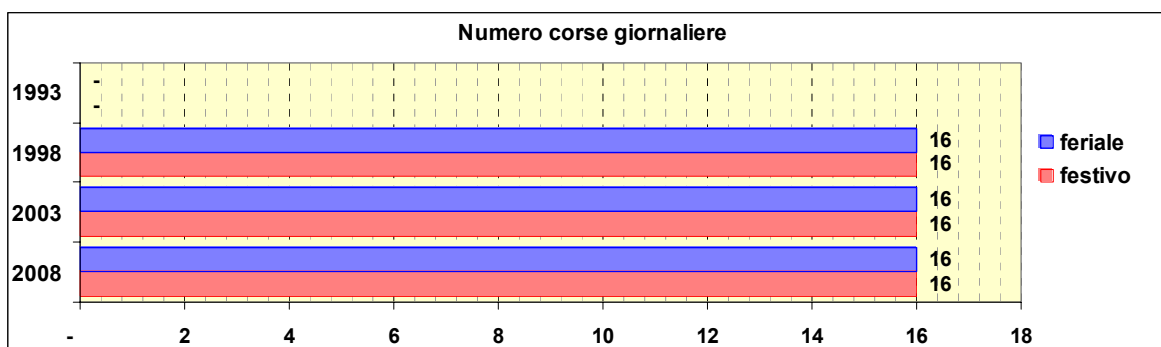

Linea 603

Sub-Bacino ADMA

Anno	Percorso principale	Percorsi barrati
1993	(non presente)	
1998	Piazza De Ferrari (Via Petrarca) - Brignole - Corso Sardegna - Via Fereggiano - Via Pinetti - Pedegoli - Chiesa di Quezzi	
2003	Piazza De Ferrari (Via Dante) - Brignole - Corso Sardegna - Via Fereggiano - Via Pinetti - Pedegoli - Chiesa di Quezzi	
2008	Piazza De Ferrari (Via Dante) - Brignole - Corso Sardegna - Via Fereggiano - Via Pinetti - Pedegoli - Chiesa di Quezzi	