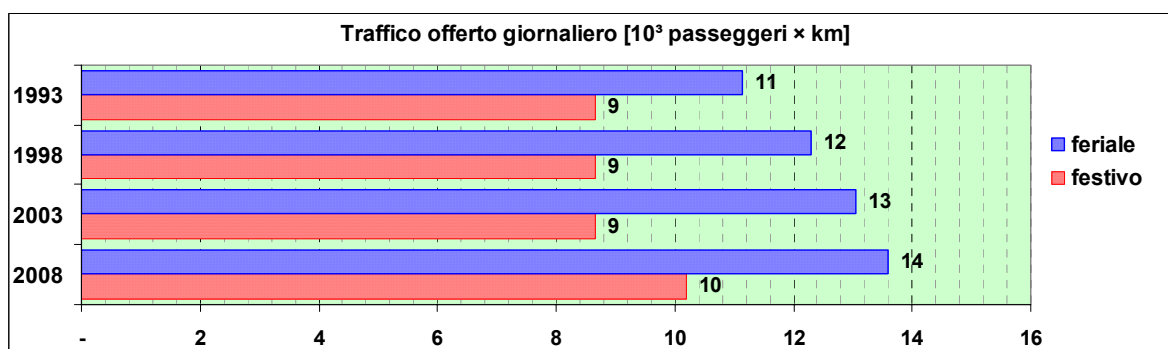

Linea 101

Sub-Bacino COVO

Anno	Percorso principale	Percorsi barrati
1993	Voltri (Piazza Lerda) - Via Ovada - Via Acquasanta - Santuario Acquasanta	
1998	Voltri (Piazza Lerda) - Via Ovada - Via Acquasanta - Santuario Acquasanta - Stazione Acquasanta	▪ Voltri - Santuario Acquasanta
2003	Voltri (Via Don Verità) - Via Ovada - Via Acquasanta - Santuario Acquasanta - Stazione Acquasanta	▪ Voltri - Santuario Acquasanta
2008	Voltri (Via Don Verità) - Via Ovada - Via Acquasanta - Santuario Acquasanta - Stazione Acquasanta	▪ Voltri - Santuario Acquasanta