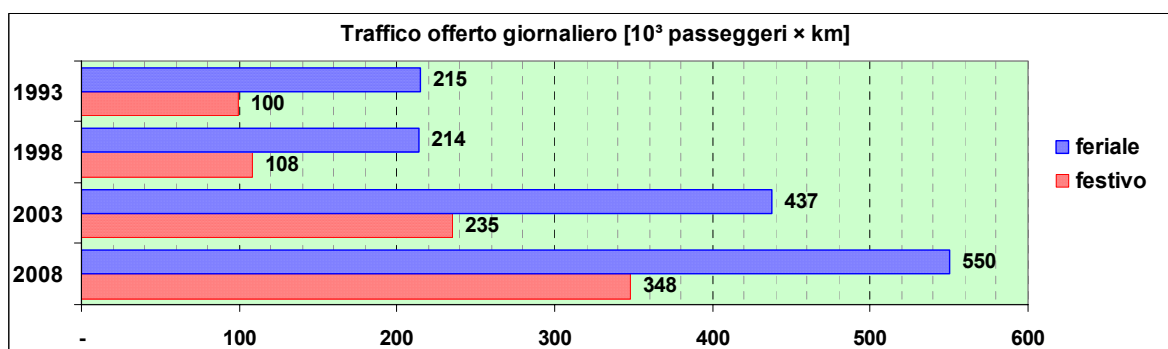

Metropolitana

Sub-Bacino FOVP

Anno	Percorso principale	Percorsi barrati
1993	Principe - Dinegro - Brin	
1998	Principe - Dinegro - Brin	
2003	San Giorgio - Darsena - Principe - Dinegro - Brin	
2008	De Ferrari - Sarzano - San Giorgio - Darsena - Principe - Dinegro - Brin