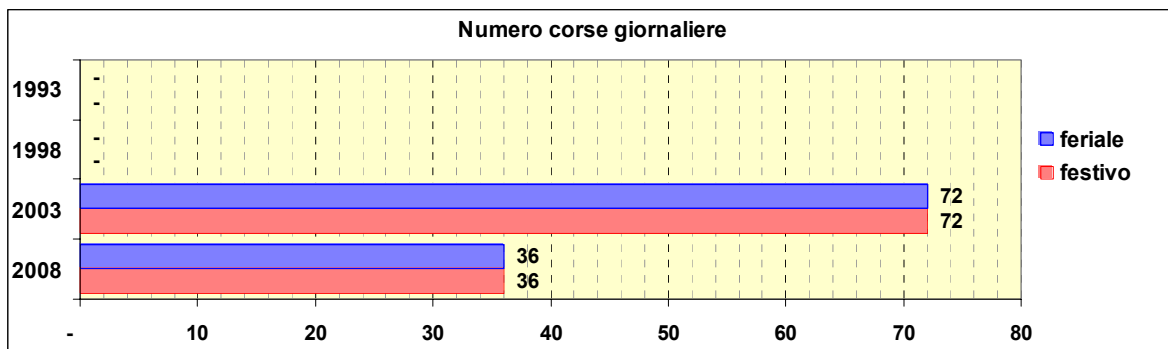

Linea 100 Volabus

Sub-Bacino SPEC

Anno	Percorso principale	Percorsi barrati
1993	(non presente)	
1998	(non presente)	
2003	Stazione Brignole (Piazza Verdi) - De Ferrari - Principe - Dinegro - Sampierdarena - Cornigliano - Aeroporto	
2008	Stazione Principe (Piazza Acquaverde) - Sampierdarena - Cornigliano - Aeroporto (percorso diretto)