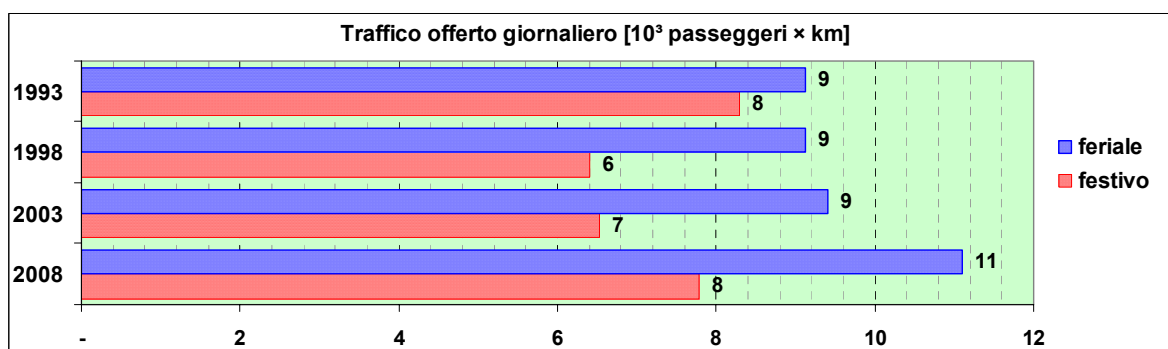

Linea 160

Sub-Bacino COCO

Anno	Percorso principale	Percorsi barrati
1993	S.I.A.C. Campi - Via Rolla - Piazza Massena - Via Cornigliano - Via Malaspina - Via dei Sessanta	▪ Via Cornigliano - Via dei Sessanta
1998	S.I.A.C. Campi - Via Rolla - Piazza Massena - Via Cornigliano - Via Malaspina - Via dei Sessanta	▪ Via Cornigliano - Via dei Sessanta
2003	S.I.A.C. Campi - Corso Perrone - Piazza Massena - Via Cornigliano - Via Malaspina - Via dei Sessanta	▪ Via Cornigliano - Via dei Sessanta
2008	S.I.A.C. Campi - Corso Perrone - Piazza Massena - Via Cornigliano - Via Malaspina - Via dei Sessanta (al ritorno transita per Via Bertolotti)	▪ Via Cornigliano - Via dei Sessanta