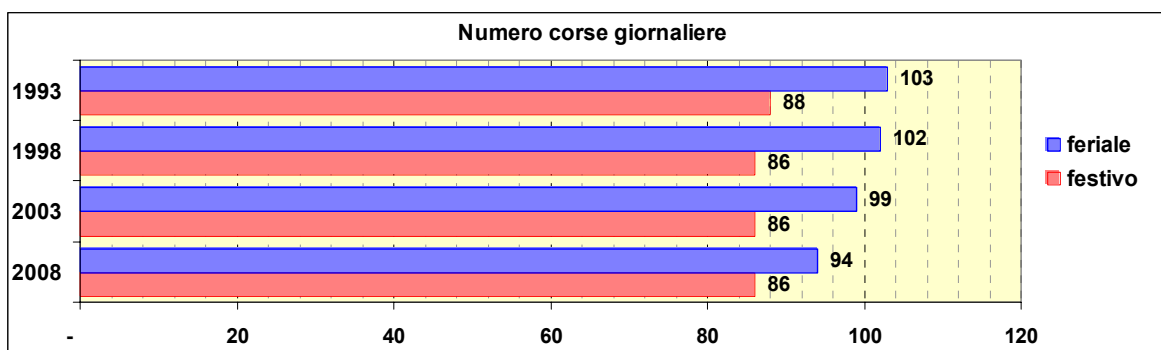

Linea 62

Sub-Bacino COCO

Anno	Percorso principale	Percorsi barrati
1993	Sampierdarena (Via Molteni) - Piazza Massena - Coronata - Via Monte Guano - Testa di Cavallo	▪ Sampierdarena (Via Molteni) - Cimitero Coronata ▪ Sampierdarena (Via Molteni) - Coronata ▪ Piazza Massena - Coronata
1998	Sampierdarena (Via Molteni) - Piazza Massena - Coronata - Via Monte Guano - Testa di Cavallo	▪ Sampierdarena (Via Molteni) - Cimitero Coronata ▪ Sampierdarena (Via Molteni) - Coronata ▪ Piazza Massena - Coronata
2003	Sampierdarena (Via Molteni) - Piazza Massena - Coronata - Via Monte Guano - Testa di Cavallo	▪ Sampierdarena (Via Molteni) - Cimitero Coronata ▪ Sampierdarena (Via Molteni) - Coronata ▪ Piazza Massena - Coronata
2008	Sampierdarena (Via Molteni) - Piazza Massena - Coronata - Via Monte Guano - Testa di Cavallo	▪ Sampierdarena (Via Molteni) - Cimitero Coronata ▪ Sampierdarena (Via Molteni) - Coronata