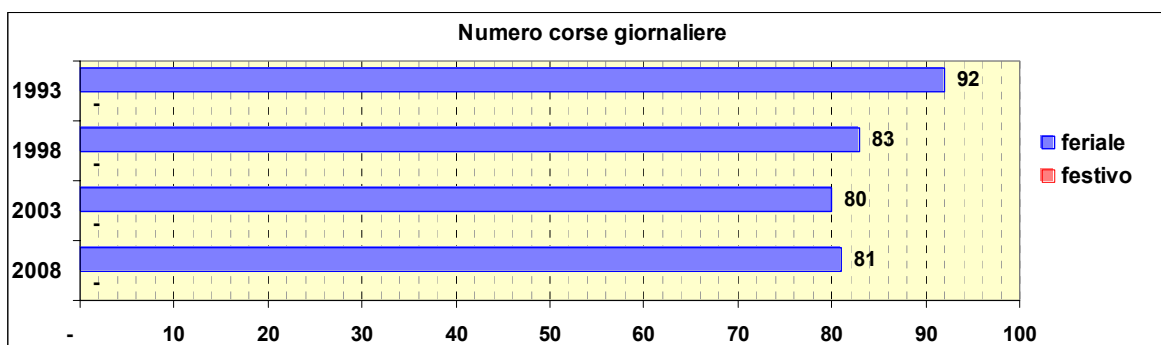

Linea 87

Sub-Bacino COVS

Anno	Percorso principale	Percorsi barrati
1993	Stazione Brignole (Viale Revel) - San Martino - Borgoratti - Via Tanini - Via Olivieri - Apparizione	▪ Borgoratti (Piazza Rotonda) - Apparizione
1998	Stazione Brignole (Viale Revel) - San Martino - Borgoratti - Via Tanini - Via Olivieri - Apparizione	▪ Borgoratti (Piazza Rotonda) - Apparizione
2003	Stazione Brignole (Viale Revel) - San Martino - Borgoratti - Via Tanini - Via Olivieri - Apparizione	▪ Borgoratti (Piazza Rotonda) - Apparizione
2008	Stazione Brignole (Viale Revel) - San Martino - Borgoratti - Via Tanini - Via Olivieri - Apparizione	▪ Borgoratti (Piazza Rotonda) - Apparizione