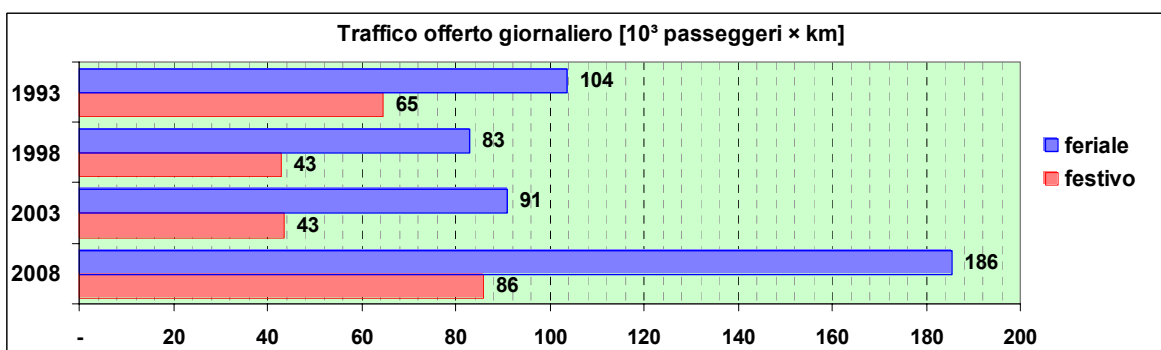

Linea 42

Sub-Bacino ADAL

Anno	Percorso principale	Percorsi barrati
1993	Boccadasse (Via De Gaspari) - Via Rosselli - Piazza Palermo - Via Diaz - De Ferrari - Piazza Fontane Marose - Boccadasse (Via De Gaspari)	
1998	Boccadasse (Via De Gaspari) - Via Rosselli - Piazza Palermo - Via Diaz - De Ferrari - Piazza Fontane Marose - Boccadasse (Via De Gaspari)	
2003	Boccadasse (Via De Gaspari) - Via Rosselli - Piazza Palermo - Via Diaz - De Ferrari - Piazza Fontane Marose - Boccadasse (Via De Gaspari)	
2008	Boccadasse (Via De Gaspari) - Via Rosselli - Piazza Palermo - Via Diaz - De Ferrari - Boccadasse (Via De Gaspari)	