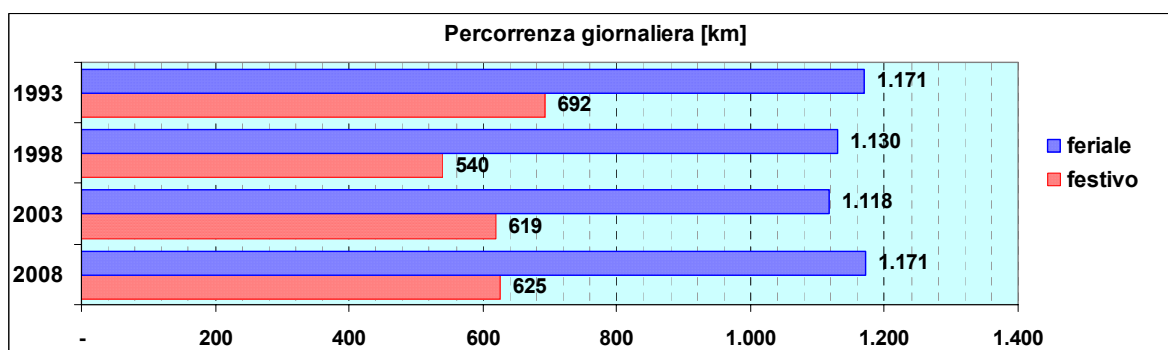

Linea 356

Sub-Bacino ADMA

Anno	Percorso principale	Percorsi barrati
1993	Stazione Brignole (Viale Revel) - Corso Sardegna - Viale Bracelli - Via Loria - Via Fea - Stazione Brignole (Viale Revel)	▪ Via Monticelli - Via Fea - Via Monticelli
1998	Stazione Brignole (Viale Revel) - Corso Sardegna - Viale Bracelli - Via Loria - Via Fea - Stazione Brignole (Viale Revel)	▪ Via Monticelli - Via Fea - Via Monticelli
2003	Stazione Brignole (Viale Revel) - Corso Sardegna - Viale Bracelli - Via Loria - Via Fea - Stazione Brignole (Viale Revel)	▪ Via Fereggiano - Via Fea - Via Fereggiano
2008	Stazione Brignole (Viale Revel) - Corso Sardegna - Viale Bracelli - Via Loria - Via Fea - Stazione Brignole (Viale Revel)	▪ Via Fereggiano - Via Fea - Via Fereggiano