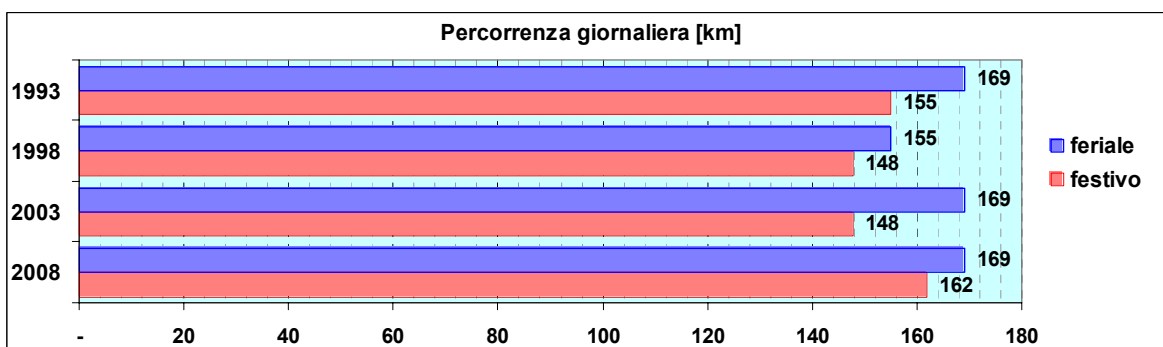

Linea 57

Sub-Bacino CORI

Anno	Percorso principale	Percorsi barrati
1993	Rivarolo (Piazza Pallavicini) - Via Vezzani - Via alla Fornace del Garbo - Chiesa del Garbo	
1998	Rivarolo (Via Rossini) - Via Vezzani - Via alla Fornace del Garbo - Chiesa del Garbo	
2003	Rivarolo (Via Rossini) - Via Vezzani - Via alla Fornace del Garbo - Chiesa del Garbo	
2008	Rivarolo (Via Rossini) - Via Vezzani - Via alla Fornace del Garbo - Chiesa del Garbo