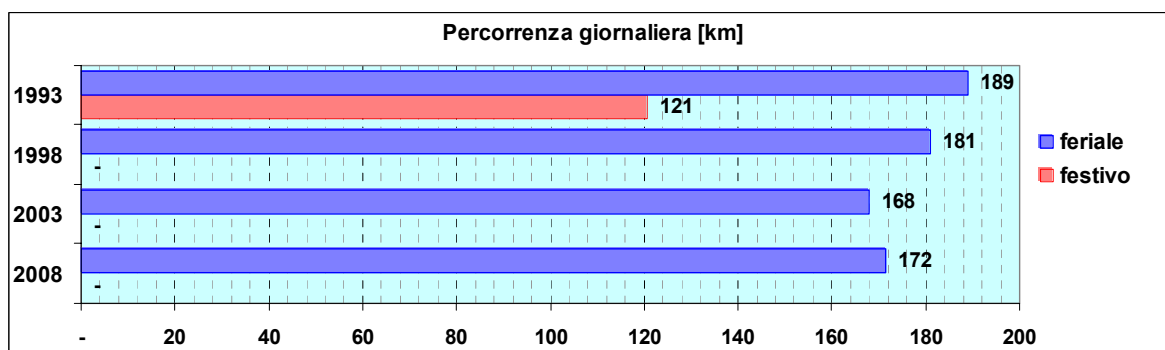

Linea 475

Sub-Bacino COMO

Anno	Percorso principale	Percorsi barrati
1993	Cimitero Staglieno - Via Piacenza - Via Lodi - Preli	
1998	Cimitero Staglieno - Via Piacenza - Via Lodi - Preli	
2003	Cimitero Staglieno - Via Piacenza - Via Lodi - Preli	
2008	Cimitero Staglieno - Via Piacenza - Via Lodi - Preli