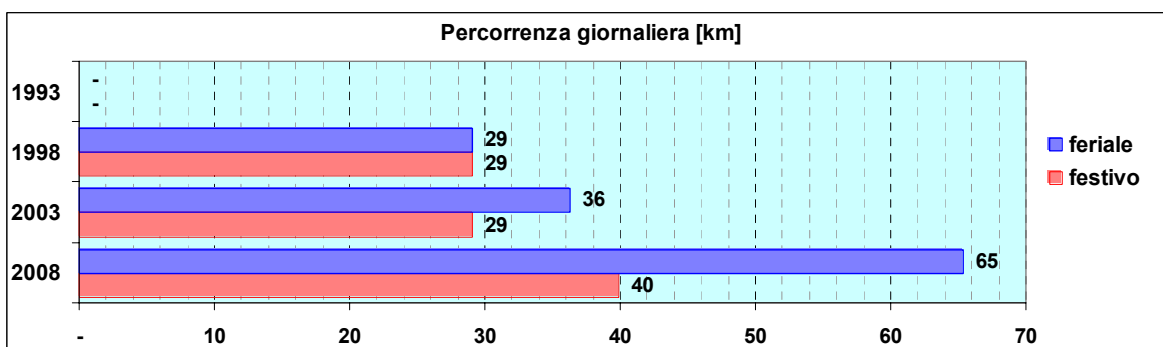

Linea 273

Sub-Bacino CORI

Anno	Percorso principale	Percorsi barrati
1993	(non presente)	
1998	Rivarolo (Via Rossini) - Via Rivarolo - Via Carnia - Via delle Tofane - Via P.N.Cambiaso - Rivarolo (Via Rossini)	
2003	Rivarolo (Via Rossini) - Via Rivarolo - Via Carnia - Via delle Tofane - Via P.N.Cambiaso - Rivarolo (Via Rossini)	
2008	Rivarolo (Via Rossini) - Via Rivarolo - Via Carnia - Via delle Tofane - Via P.N.Cambiaso - Rivarolo (Via Rossini)