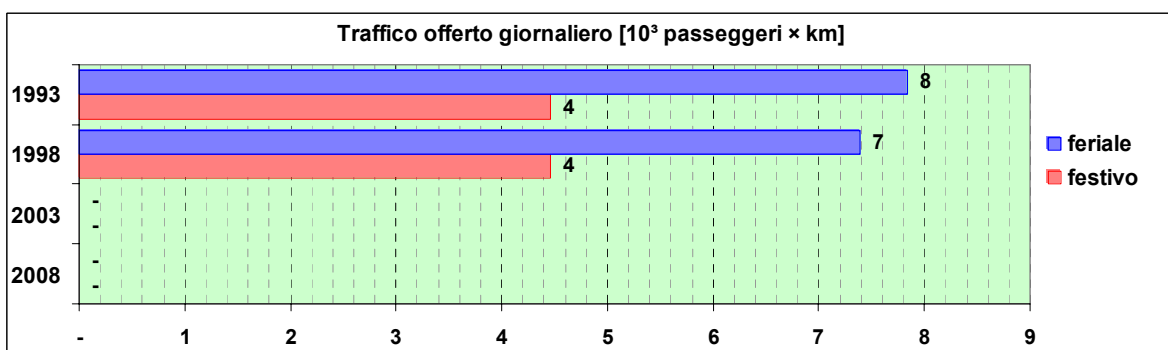

Linea 28

Sub-Bacino COSE

Anno	Percorso principale	Percorsi barrati
1993	Sestri (Via Travi) - Via Giotto - Via Sparta - Via Sant'Elia	
1998	Sestri (Via Travi) - Via Giotto - Via Sparta - Via Sant'Elia	
2003	(inglobata nella linea 128)	
2008	(inglobata nella linea 128)