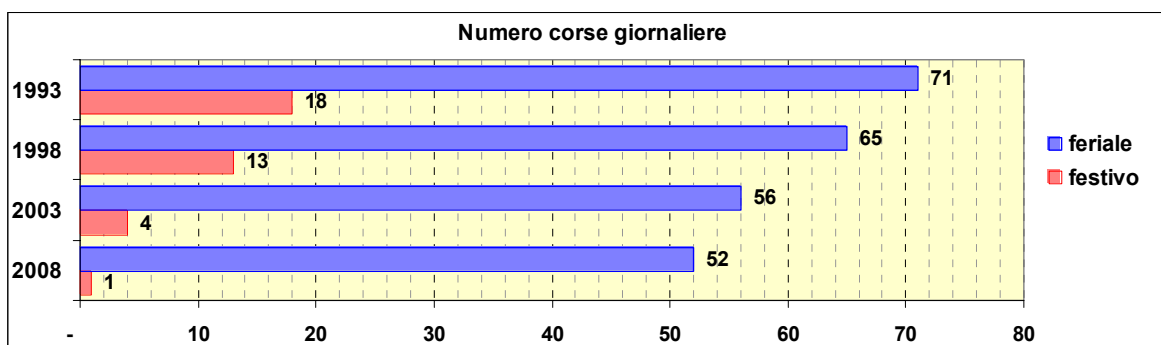

Linea 85

Sub-Bacino COVS

Anno	Percorso principale	Percorsi barrati
1993	Stazione Brignole (Viale Revel) - Tommaseo - San Martino - Borgoratti - Via Nasche - Chiesa di Bavari	▪ Borgoratti (Piazza Rotonda) - Chiesa di Bavari
1998	Stazione Brignole (Viale Revel) - Tommaseo - San Martino - Borgoratti - Via Nasche - Chiesa di Bavari	▪ Borgoratti (Piazza Rotonda) - Chiesa di Bavari
2003	Stazione Brignole (Piazza Verdi) - Tommaseo - San Martino - Borgoratti - Via Nasche - Chiesa di Bavari	▪ Borgoratti (Piazza Rotonda) - Chiesa di Bavari
2008	Stazione Brignole (Piazza Verdi) - Tommaseo - San Martino - Borgoratti - Via Nasche - Chiesa di Bavari	▪ Borgoratti (Piazza Rotonda) - Chiesa di Bavari