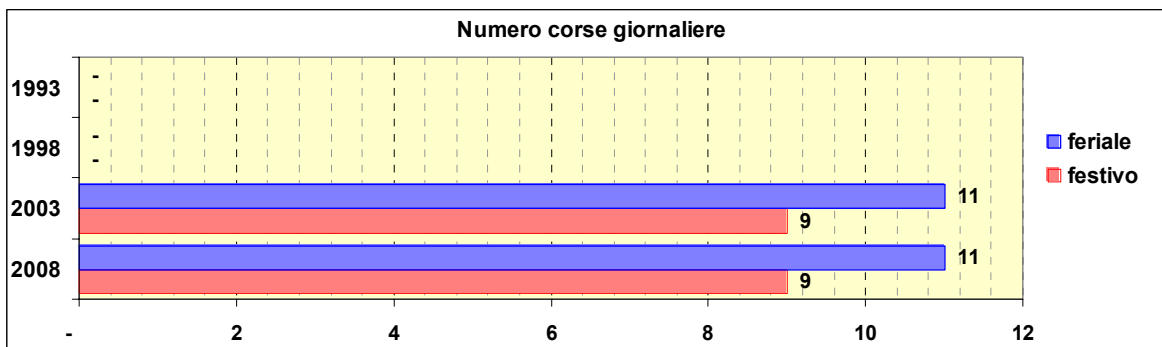

Linea 687

Sub-Bacino ADSM

Anno	Percorso principale	Percorsi barrati
1993	(non presente)	
1998	(non presente)	
2003	Piazza De Ferrari (Via Dante) - Tommaseo - San Martino - Borgoratti - Via Tanini - Via Olivieri - Apparizione	
2008	Piazza De Ferrari (Via Dante) - Tommaseo - San Martino - Borgoratti - Via Tanini - Via Olivieri - Apparizione