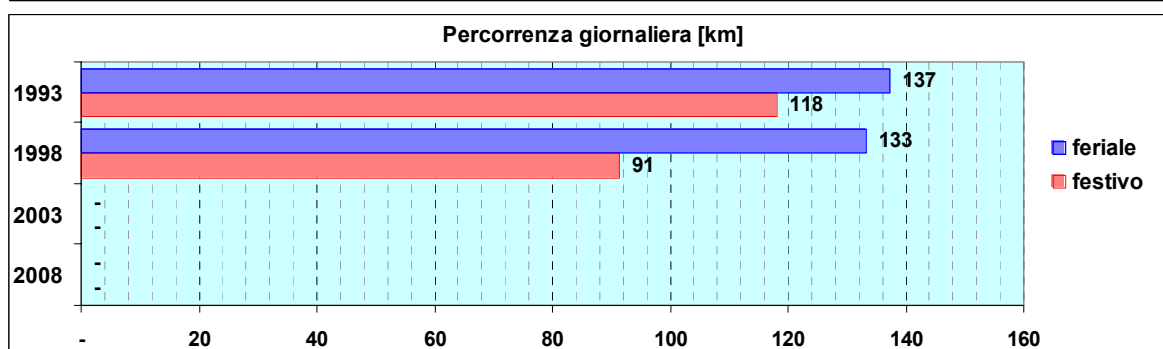

Linea 170

Sub-Bacino COSE

Anno	Percorso principale	Percorsi barrati
1993	Sestri (Via Biancheri) - Via San Giovanni Battista - Via Santa Maria Costa - Piazza Di Vittorio	
1998	Sestri (Via Biancheri) - Via San Giovanni Battista - Via Santa Maria Costa - Piazza Di Vittorio	
2003	(inglobata nella linea 128)	
2008	(inglobata nella linea 128)