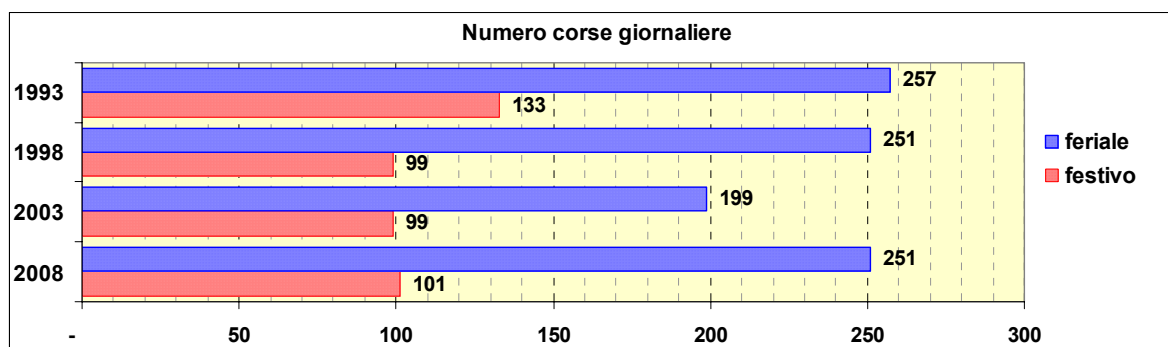

Linea 270

Sub-Bacino ADRI

Anno	Percorso principale	Percorsi barrati
1993	Metro Brin - Rivarolo - Via Wagner - Via Linneo - Costa Begato - Via Maritano - Bolzaneto (Via Bolzaneto)	▪ Metro Brin - Costa di Begato ▪ Rivarolo (Piazza Pallavicini) - Bolzaneto (Via Bolzaneto)
1998	Metro Brin - Rivarolo - Via Wagner - Via Linneo - Costa Begato - Via Maritano - Bolzaneto (Via Bolzaneto)	▪ Metro Brin - Costa di Begato ▪ Rivarolo (Piazza Pallavicini) - Bolzaneto (Via Bolzaneto)
2003	Metro Brin - Rivarolo - Via Wagner - Via Linneo - Costa Begato - Via Maritano - Bolzaneto (Via Bolzaneto)	▪ Metro Brin - Costa di Begato ▪ Rivarolo (Piazza Pallavicini) - Bolzaneto (Via Bolzaneto)
2008	Metro Brin - Rivarolo - Via Wagner - Via Linneo - Costa Begato - Via Maritano - Bolzaneto (Via Bolzaneto)	▪ Metro Brin - Costa di Begato