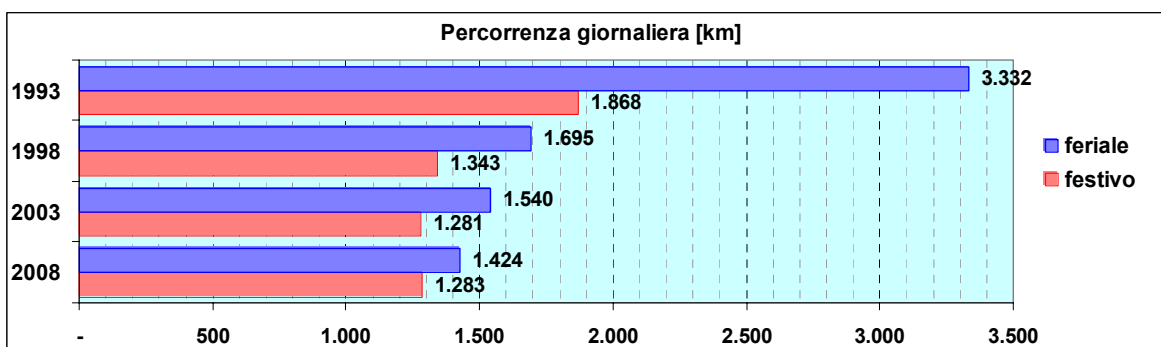

Linea 19

Sub-Bacino FOCE

Anno	Percorso principale	Percorsi barrati
1993	Via di Francia WTC - Dinegro - Principe - De Ferrari - Brignole - Piazzale Kennedy	
1998	Sampierdarena (Via Degola) - Dinegro - Principe - De Ferrari - Brignole - Piazzale Kennedy	▪ Corse limitate a Piazza Montano
2003	Sampierdarena (Via Degola) - Dinegro - Principe - De Ferrari - Brignole - Piazzale Kennedy	▪ Corse limitate a Piazza Montano
2008	(non presente)	

Linea 20

Sub-Bacino FOCE

Anno	Percorso principale	Percorsi barrati
1993	Sampierdarena (Piazza Vittorio Veneto) - Dinegro - Principe - De Ferrari - Corso Buenos Aires - Corso Torino - Foce (Via Rimassa)	<ul style="list-style-type: none"> Sampierdarena (Piazza Vittorio Veneto) - Stazione Brignole (Viale Revel) Corse limitate a Piazza Montano
1998	Sampierdarena (Via Degola) - Dinegro - Principe - De Ferrari - Corso Buenos Aires - Corso Torino - Foce (Via Rimassa)	<ul style="list-style-type: none"> Sampierdarena (Piazza Vittorio Veneto) - Piazza Tommaseo Corse limitate a Piazza Montano
2003	Sampierdarena (Via Degola) - Dinegro - Principe - De Ferrari - Corso Buenos Aires - Corso Torino - Foce (Via Rimassa)	<ul style="list-style-type: none"> Sampierdarena (Piazza Vittorio Veneto) - Piazza Tommaseo Corse limitate a Piazza Montano
2008	Sampierdarena (Piazza Vittorio Veneto) - Dinegro - Principe - De Ferrari - Corso Buenos Aires - Corso Torino - Foce (Via Rimassa)	