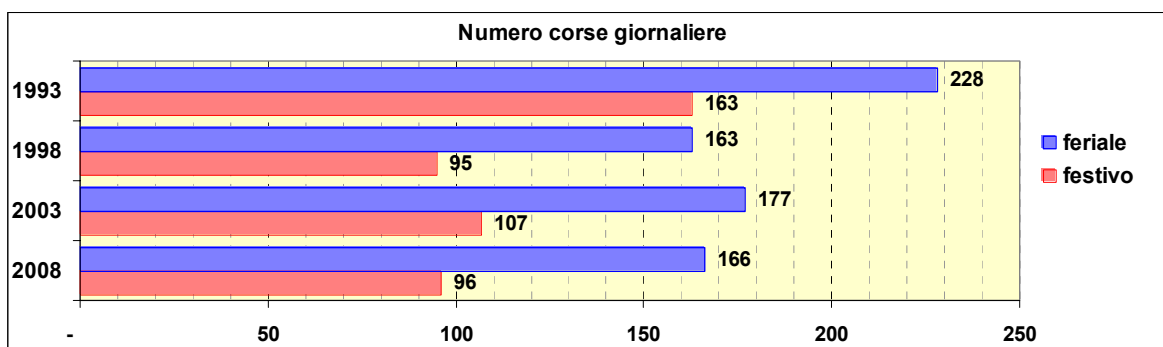

Linea 30 (comprensiva di 27 e 29)

Sub-Bacino FOCE

Anno	Percorso principale	Percorsi barrati
1993	(non presente)	
1998	Via di Francia WTC - Dinegro - Principe - De Ferrari - Corso Buenos Aires - Corso Torino - Foce (Via Rimassa)	
2003	Via di Francia WTC - Dinegro - Principe - De Ferrari - Corso Buenos Aires - Corso Torino - Foce (Via Rimassa)	<ul style="list-style-type: none"> ▪ Foce - Piazza Fontane Marose - Foce ▪ 27: Terminal Traghetti - De Ferrari - Terminal Traghetti ▪ 29: Stazione Principe - Foce (Via Rimassa)
2008	Via di Francia WTC - Dinegro - Principe - De Ferrari - Stazione Brignole (Viale Duca d'Aosta)	

Linea 31

Sub-Bacino FOLE

Anno	Percorso principale	Percorsi barrati
1993	Stazione Brignole (Viale Revel) - Fiera - Corso Italia - Boccadasse - Quarto (Piazzale Crispi)	<ul style="list-style-type: none"> ▪ Piazza De Ferrari (Via Dante) - Nervi (Viale Franchini) ▪ Stazione Brignole (Viale Revel) - Lido
1998	Stazione Brignole (Viale Revel) - Fiera - Corso Italia - Boccadasse - Quarto (Piazzale Crispi)	<ul style="list-style-type: none"> ▪ Stazione Brignole (Viale Revel) - Lido
2003	Stazione Brignole (Piazza Verdi) - Fiera - Corso Italia - Boccadasse - Quarto (Piazzale Crispi)	<ul style="list-style-type: none"> ▪ Stazione Brignole (Viale Revel) - Lido
2008	Stazione Brignole (Piazza Verdi) - Fiera - Corso Italia - Boccadasse - Quarto (Piazzale Crispi)	<ul style="list-style-type: none"> ▪ Stazione Brignole (Viale Revel) - Lido