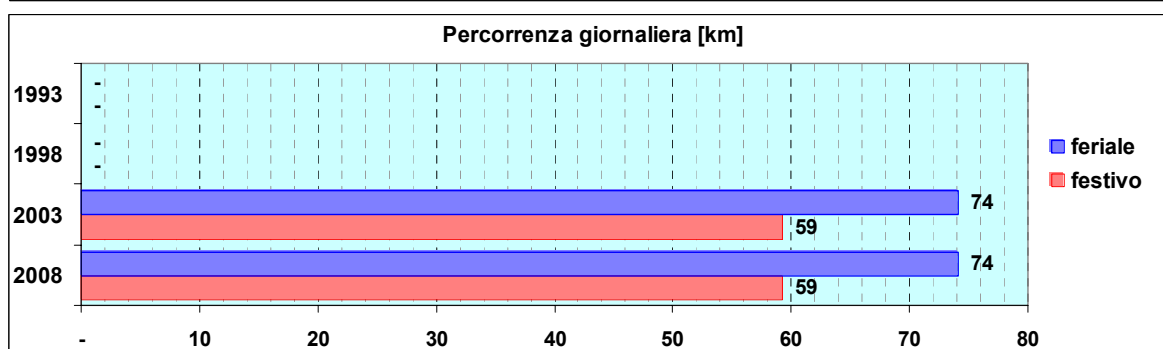

Linea 699

Sub-Bacino COVO

Anno	Percorso principale	Percorsi barrati
1993	(non presente)	
1998	(non presente)	
2003	Voltri (Via Buffa) - Via Pietraligure - Via Calamandrei - Via Benedicta - Via Turchino - Via Montanella - Sorgenti Sulfuree (Capolinea Superiore)	
2008	Voltri (Via Don Verità) - Via Pietraligure - Via Calamandrei - Via Benedicta - Via Turchino - Via Montanella - Sorgenti Sulfuree (Capolinea Superiore)