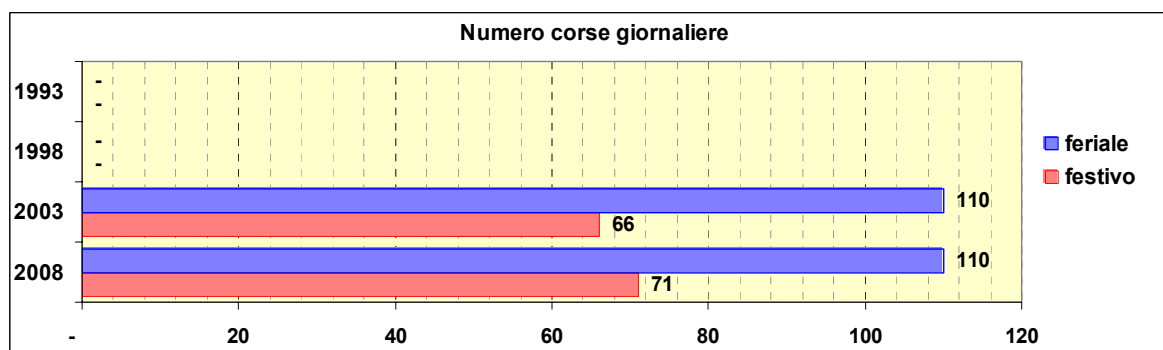

Linea 161

Sub-Bacino COSE

Anno	Percorso principale	Percorsi barrati
1993	(non presente)	
1998	(non presente)	
2003	Panigaro - Via Chiaravagna - Piazza Arrivabene - Viale Canepa - Piazza Baracca - Via Merano - Via Sery - Via Santa Maria della Costa - Piazza Consigliere	▪ Sestri (Via Biancheri) - Piazza Consigliere ▪ Panigaro - Sestri (Piazza Baracca)
2008	Panigaro - Via Chiaravagna - Piazza Arrivabene - Viale Canepa - Piazza Baracca - Via Merano - Via Sery - Via Santa Maria della Costa - Piazza Consigliere	▪ Sestri (Via Biancheri) - Piazza Consigliere ▪ Panigaro - Sestri (Piazza Baracca)