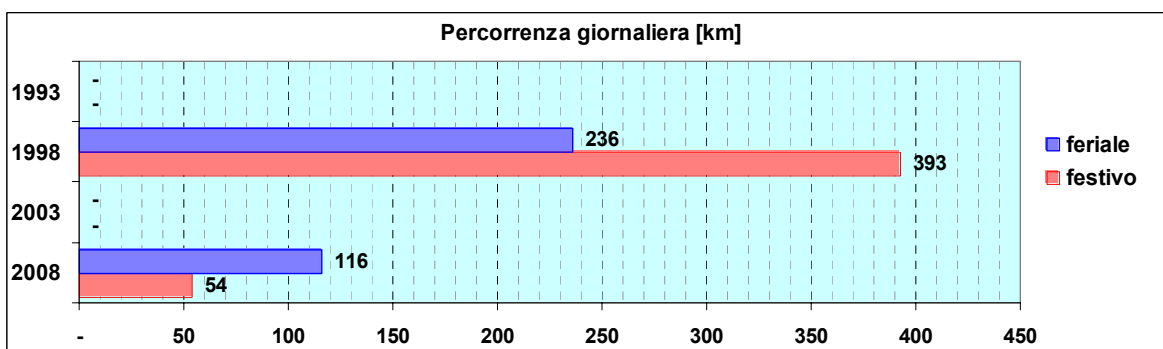

Linea 10

Sub-Bacino ADCE

Anno	Percorso principale	Percorsi barrati
1993	(non presente)	
1998	Piazza Caricamento - Piazza Dante - Stazione Brignole - De Ferrari - Stazione Principe - Piazza Caricamento	
2003	(non presente)	
2008	Piazzale Kennedy - Stazione Brignole - Piazzale Kennedy