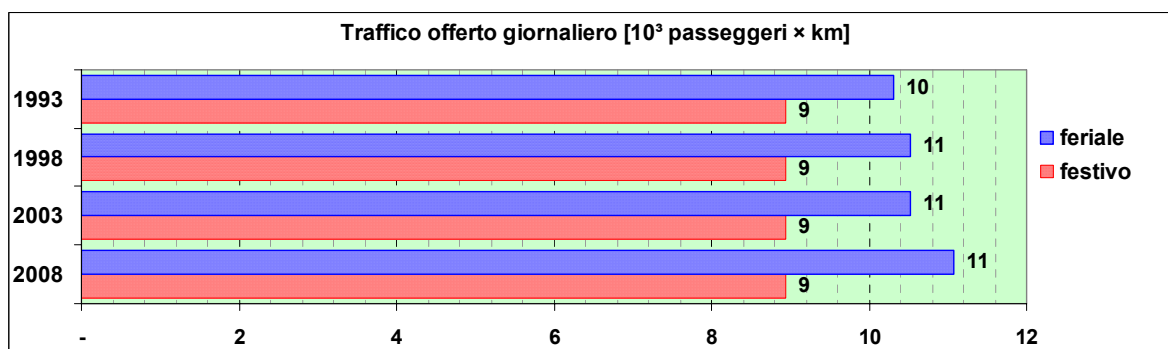

Linea 275

Sub-Bacino COBP

Anno	Percorso principale	Percorsi barrati
1993	Bolzaneto (Via Bolzaneto) - Via Giro del Vento - Geminiano - Campora	▪ Bolzaneto (Via Bolzaneto) - Geminiano
1998	Bolzaneto (Via Bolzaneto) - Via Giro del Vento - Geminiano - Campora	▪ Bolzaneto (Via Bolzaneto) - Geminiano
2003	Bolzaneto (Via Bolzaneto) - Via Giro del Vento - Geminiano - Campora	▪ Bolzaneto (Via Bolzaneto) - Geminiano
2008	Bolzaneto (Via Bolzaneto) - Via Giro del Vento - Geminiano - Campora	▪ Bolzaneto (Via Bolzaneto) - Geminiano