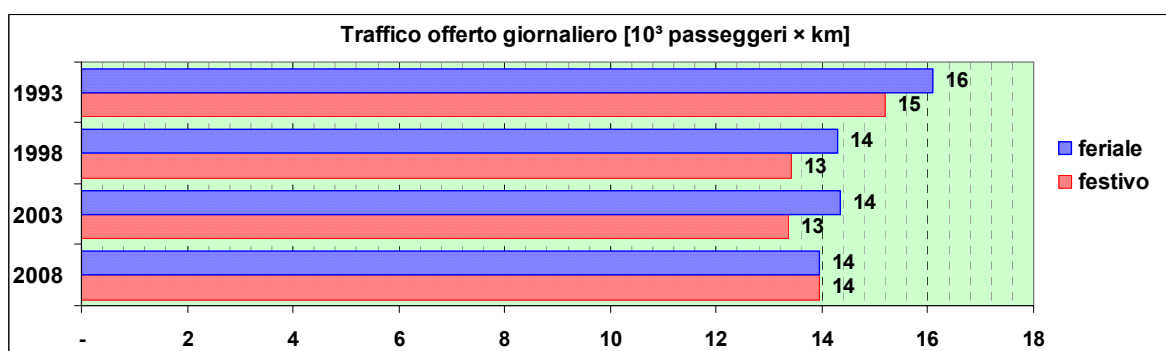

Linea 516 (già 68)

Sub-Bacino CONE

Anno	Percorso principale	Percorsi barrati
1993	Nervi (Via Oberdan) - Via Oberdan - Capolungo - Via Sant' Ilario - Sant'Ilario (linea 68)	
1998	Nervi (Via Oberdan) - Via Oberdan - Capolungo - Via Sant' Ilario - Sant'Ilario (linea 68)	
2003	Nervi (Via Oberdan) - Via Oberdan - Capolungo - Via Sant' Ilario - Sant'Ilario	▪ Nervi (Via Oberdan) - Stazione Nervi - Sant'Ilario
2008	Nervi (Via Oberdan) - Via Oberdan - Capolungo - Via Sant' Ilario - Sant'Ilario