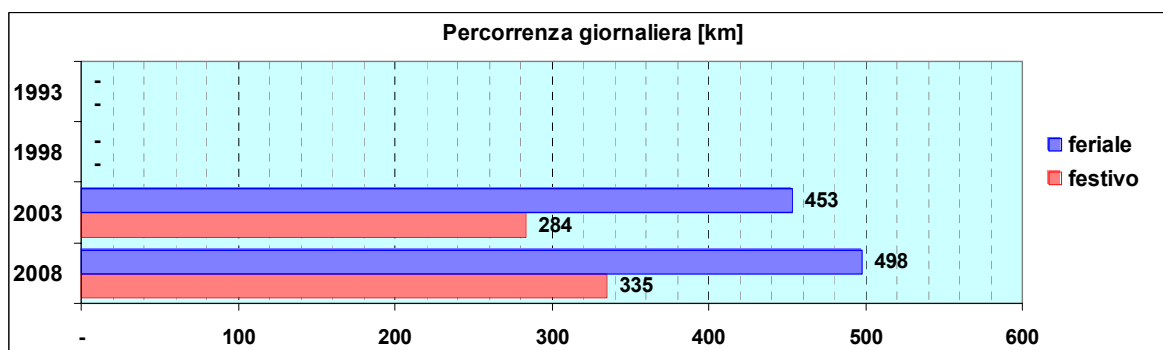

Linea 161

Sub-Bacino COSE

Anno	Percorso principale	Percorsi barrati
1993	(non presente)	
1998	(non presente)	
2003	Panigaro - Via Chiaravagna - Piazza Arrivabene - Viale Canepa - Piazza Baracca - Via Merano - Via Sery - Via Santa Maria della Costa - Piazza Consigliere	▪ Sestri (Via Biancheri) - Piazza Consigliere ▪ Panigaro - Sestri (Piazza Baracca)
2008	Panigaro - Via Chiaravagna - Piazza Arrivabene - Viale Canepa - Piazza Baracca - Via Merano - Via Sery - Via Santa Maria della Costa - Piazza Consigliere	▪ Sestri (Via Biancheri) - Piazza Consigliere ▪ Panigaro - Sestri (Piazza Baracca)