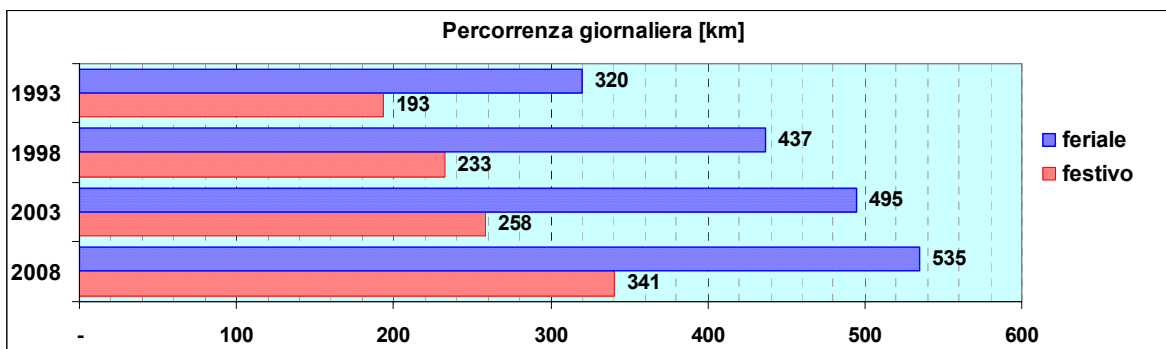

Linea 192

Sub-Bacino COVO

Anno	Percorso principale	Percorsi barrati
1993	Sorgenti Sulfuree (Capolinea Superiore) - Via Salvemini - Via 2 Dicembre - Via Martiri del Turchino - Sorgenti Sulfuree (Capolinea Superiore)	▪ Sorgenti Sulfuree (Capolinea Inferiore) - Via 2 Dicembre - Sorgenti Sulfuree (Capolinea Inferiore)
1998	Stazione Voltri - Sorgenti Sulfuree - Via Salvemini - Via 2 Dicembre - Via Martiri del Turchino - Stazione Voltri	
2003	Stazione Voltri - Sorgenti Sulfuree - Via Salvemini - Via Novella - Via 2 Dicembre - Via De Sanctis - Stazione Voltri	
2008	Stazione Voltri - Sorgenti Sulfuree - Via Salvemini - Via Novella - Via 2 Dicembre - Via De Sanctis - Stazione Voltri	▪ Voltri (Via Don Verità) - Via 2 Dicembre - Voltri (Via Don Verità)