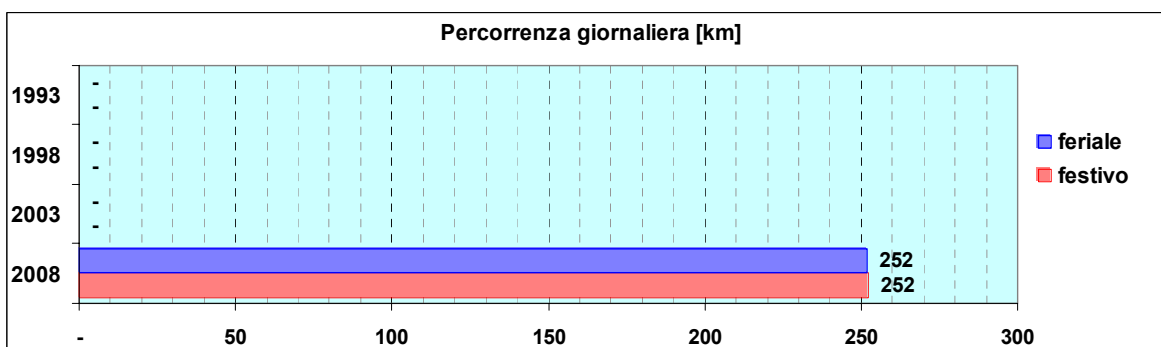

Linea 620

Sub-Bacino FOCE

Anno	Percorso principale	Percorsi barrati
1993	(non presente)	
1998	(non presente)	
2003	(non presente)	
2008	Sampierdarena (Via Degola) - Dinegro - Principe - De Ferrari - Corso Buenos Aires - Corso Torino - Foce (Via Rimassa)