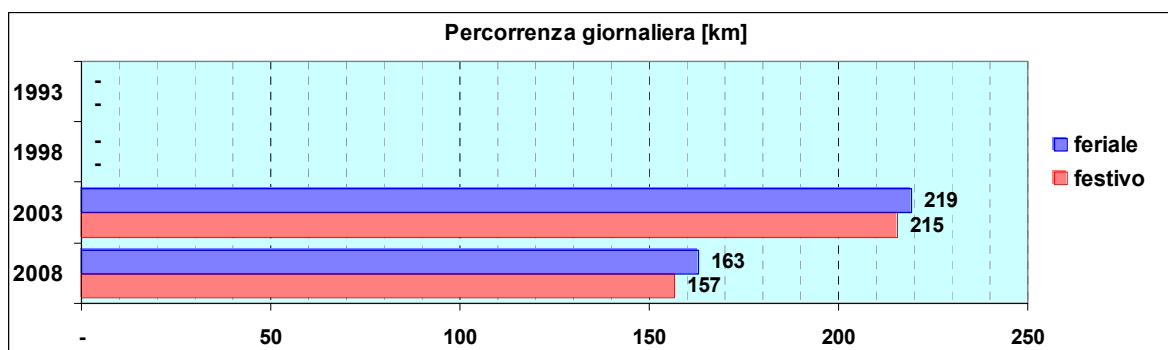

Linea 680

Sub-Bacino ADVB

Anno	Percorso principale	Percorsi barrati
1993	(non presente)	
1998	(non presente)	
2003	Piazzale Kennedy - Corso Torino - Corso Sardegna - Corso De Stefanis - Lungobisagno - Montesignano - Via Mogadiscio - Sant'Eusebio	
2008	Foce (Via Rimassa) - Corso Torino - Corso Sardegna - Corso De Stefanis - Lungobisagno - Montesignano - Via Mogadiscio - Sant'Eusebio