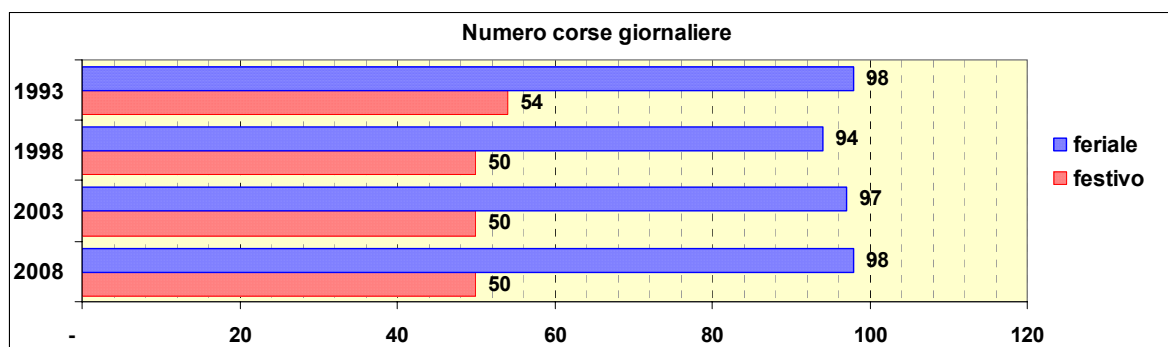

Linea 477 (già 77)

Sub-Bacino COMO

Anno	Percorso principale	Percorsi barrati
1993	Via Geirato - Molassana - Via San Felice - Cartagenova (linea 77)	▪ Molassana (Largo Boccardo) - Cartagenova ▪ Via Geirato - Molassana (Largo Boccardo)
1998	Via Geirato - Molassana - Via San Felice - Cartagenova	▪ Molassana (Largo Boccardo) - Cartagenova ▪ Via Geirato - Molassana (Largo Boccardo)
2003	Via Geirato - Molassana - Via San Felice - Cartagenova	▪ Molassana (Largo Boccardo) - Cartagenova ▪ Via Geirato - Molassana (Largo Boccardo)
2008	Via Geirato - Molassana - Via San Felice - Cartagenova	▪ Molassana (Largo Boccardo) - Cartagenova ▪ Via Geirato - Molassana (Largo Boccardo)