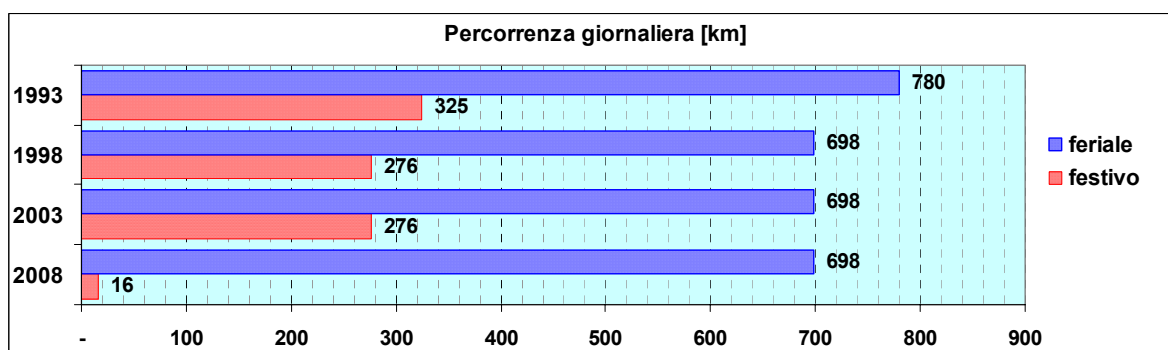

Linea 479

Sub-Bacino COMO

Anno	Percorso principale	Percorsi barrati
1993	Molassana (Largo Boccardo) - Giro del Fullo - Struppa - Via Trossarelli - San Cosimo - San Martino di Struppa	
1998	Molassana (Largo Boccardo) - Giro del Fullo - Struppa - Via Trossarelli - San Cosimo - San Martino di Struppa	
2003	Molassana (Largo Boccardo) - Giro del Fullo - Struppa - Via Trossarelli - San Cosimo - San Martino di Struppa	
2008	Molassana (Largo Boccardo) - Giro del Fullo - Struppa - Via Trossarelli - San Cosimo - San Martino di Struppa