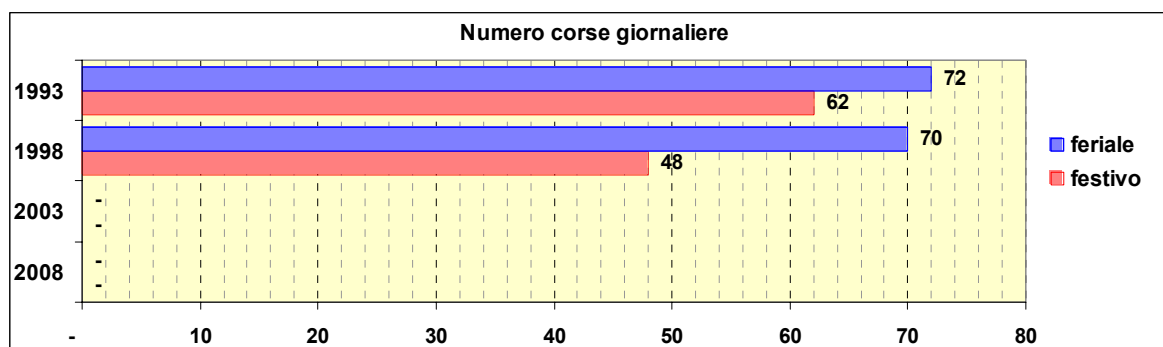

Linea 170

Sub-Bacino COSE

Anno	Percorso principale	Percorsi barrati
1993	Sestri (Via Biancheri) - Via San Giovanni Battista - Via Santa Maria Costa - Piazza Di Vittorio	
1998	Sestri (Via Biancheri) - Via San Giovanni Battista - Via Santa Maria Costa - Piazza Di Vittorio	
2003	(inglobata nella linea 128)	
2008	(inglobata nella linea 128)