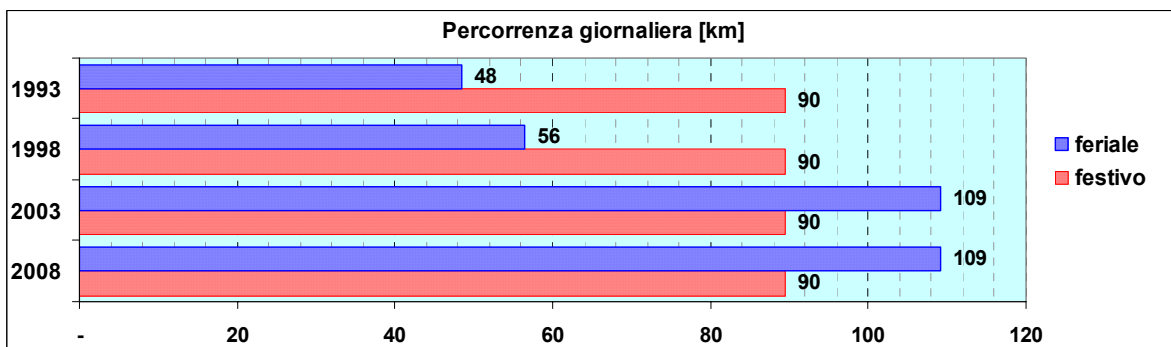

Linee CS - CF

Sub-Bacino SPEC

Anno	Percorso principale	Percorsi barrati
1993	Ingresso Cimitero - Forno Inceneritore Ingresso Cimitero - Campo delle Rose	
1998	Ingresso Cimitero - Forno Inceneritore Ingresso Cimitero - Campo delle Rose	
2003	Ingresso Cimitero - Forno Inceneritore Ingresso Cimitero - Campo delle Rose	
2008	Ingresso Cimitero - Forno Inceneritore Ingresso Cimitero - Campo delle Rose