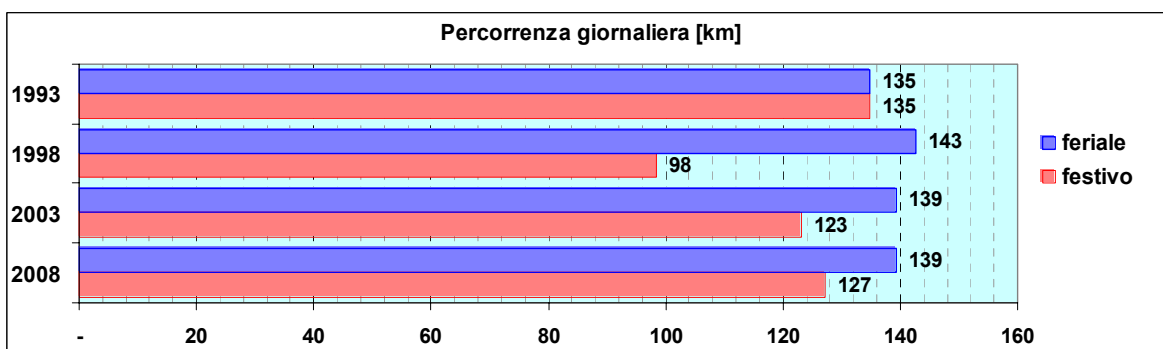

Linea 70 barrato (rinumerata come 170)

Sub-Bacino COSE

Anno	Percorso principale	Percorsi barrati
1993	Sestri (Via Travi) - Via Borzoli - Via Gaggero - Chiesa Virgo Potens (linea 70 barrato)	
1998	Sestri (Via Travi) - Via Borzoli - Via Gaggero - Chiesa Virgo Potens (linea 70 barrato)	
2003	Sestri (Via Travi) - Via Borzoli - Via Gaggero - Chiesa Virgo Potens	
2008	Sestri (Via Travi) - Via Borzoli - Via Gaggero - Chiesa Virgo Potens