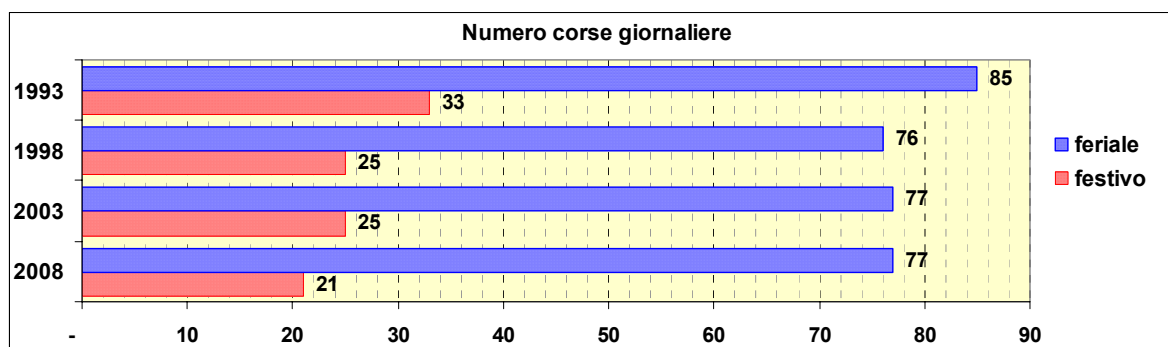

Linea 189

Sub-Bacino COPE

Anno	Percorso principale	Percorsi barrati
1993	Pegli (Via Dardanelli) - Via Argentina - Via Rizzo - Via Salgari - Via Lorenzelli - Pegli 2 - Pegli (Via Dardanelli)	▪ Pegli - Pegli 2 - Pegli (non via Rizzo e ex-capolinea)
1998	Pegli (Piazza Ponchielli) - Via Argentina - Via Rizzo - Via Salgari - Via Lorenzelli - Pegli 2 - Pegli (Piazza Ponchielli)	▪ Pegli - Pegli 2 - Pegli (non via Rizzo e ex-capolinea)
2003	Pegli (Piazza Ponchielli) - Via Argentina - Via Rizzo - Via Salgari - Via Lorenzelli - Pegli 2 - Pegli (Piazza Ponchielli)	▪ Pegli - Pegli 2 - Pegli (non via Rizzo e ex-capolinea)
2008	Pegli (Piazza Ponchielli) - Via Argentina - Via Rizzo - Via Salgari - Via Lorenzelli - Pegli 2 - Pegli (Piazza Ponchielli)	▪ Pegli - Pegli 2 - Pegli (no via Rizzo) ▪ Pegli - Pegli 2 - Pegli (non via Rizzo e ex-capolinea) ▪ Pegli - Pegli 2 - Pegli (per via Lorenzini)