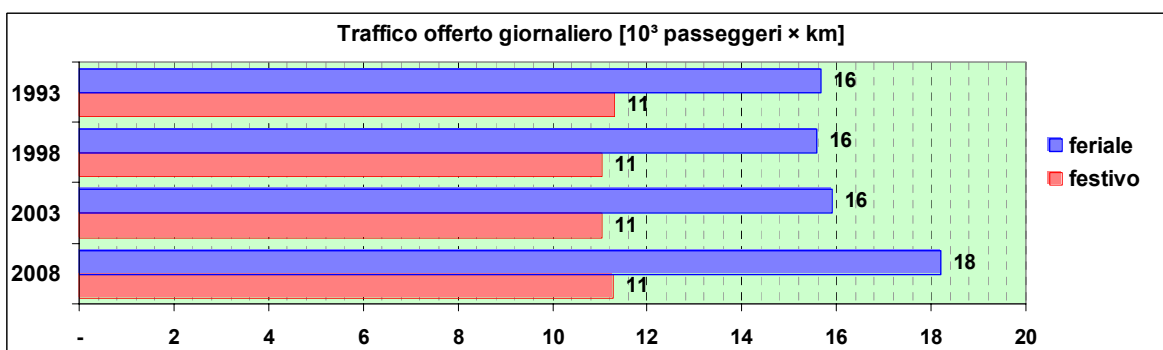

Linea 188

Sub-Bacino CPR

Anno	Percorso principale	Percorsi barrati
1993	Pra (Via Pra) - Via Cordanieri - Via Finale - Via Quasimodo - Pegli Tre - Via Ungaretti - Pra (Via Pra)	
1998	Pra (Via Pra) - Via Cordanieri - Via Finale - Via Quasimodo - Pegli Tre - Via Ungaretti - Pra (Via Pra)	▪ Pra - Via Laviosa - Pra
2003	Pra (Via Pra) - Via Cordanieri - Via Finale - Via Quasimodo - Pegli Tre - Via Ungaretti - Pra (Via Pra)	▪ Pra - Via Laviosa - Pra ▪ Pra - Piazza Laura - Via Cordanieri ▪ Via Cordanieri - Piazza Laura - Pra
2008	Pra (Piazza De Cristoforis) - Via Cordanieri - Via Finale - Via Quasimodo - Pegli Tre - Via Ungaretti - Pra (Piazza De Cristoforis)	▪ Pra - Via Laviosa - Pra ▪ Pra - Piazza Laura - Pra