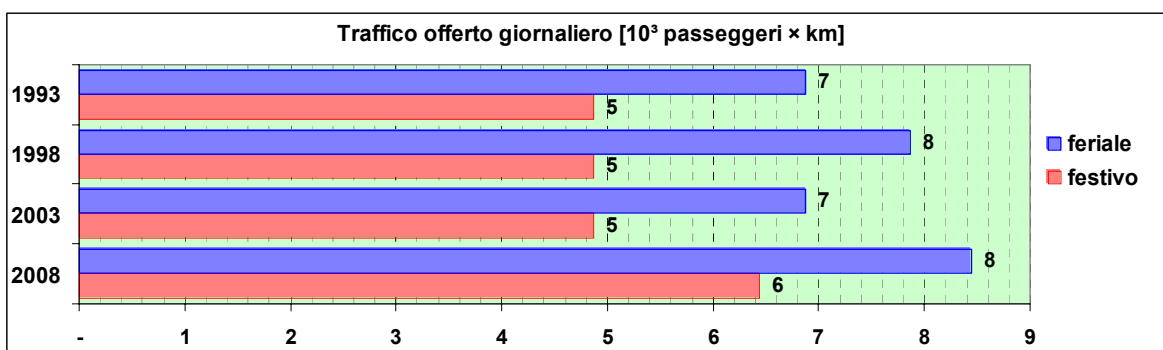

Linea 54

Sub-Bacino COST

Anno	Percorso principale	Percorsi barrati
1993	Stazione Principe (Piazza Acquaverde) - Via A. Doria - Via Del Lagaccio - Via Avezzana - Stazione Principe (Piazza Acquaverde)	
1998	Stazione Principe (Piazza Acquaverde) - Via A. Doria - Via Del Lagaccio - Via Avezzana - Stazione Principe (Piazza Acquaverde)	▪ Stazione Principe (Piazza Acquaverde) - Via del Lagaccio - Via Balbi - Via Gramsci - Stazione Principe (Piazza Acquaverde)
2003	Stazione Principe (Piazza Acquaverde) - Via A. Doria - Via Del Lagaccio - Via Avezzana - Stazione Principe (Piazza Acquaverde)	
2008	Stazione Principe (Piazza Acquaverde) - Via A. Doria - Via Del Lagaccio - Via Avezzana - Stazione Principe (Piazza Acquaverde)