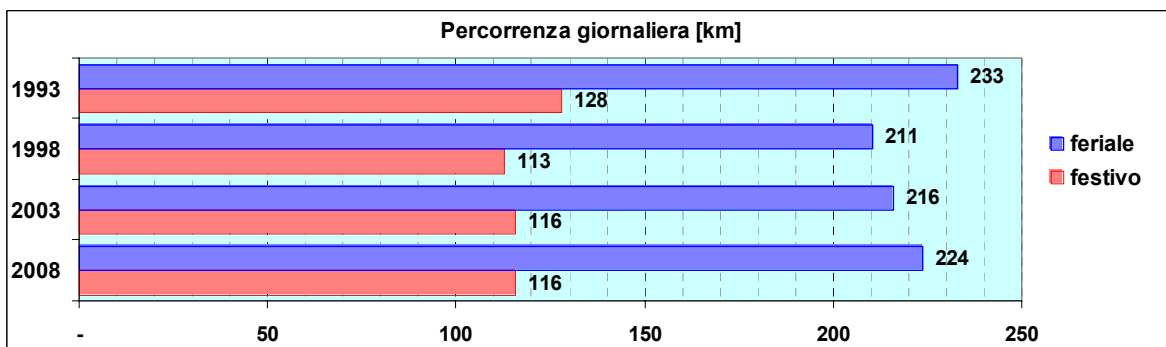

Linea 96

Sub-Bacino COVO

Anno	Percorso principale	Percorsi barrati
1993	Voltri (Piazza Lerda) - Via Camozzini - Via Romana Voltri - Via Nuova Crevari - Crevari	
1998	Voltri (Piazza Lerda) - Via Camozzini - Via Romana Voltri - Via Nuova Crevari - Crevari	
2003	Voltri (Via Don Verità) - Via Camozzini - Via Romana Voltri - Via Nuova Crevari - Crevari	
2008	Voltri (Via Don Verità) - Via Camozzini - Via Romana Voltri - Via Nuova Crevari - Crevari