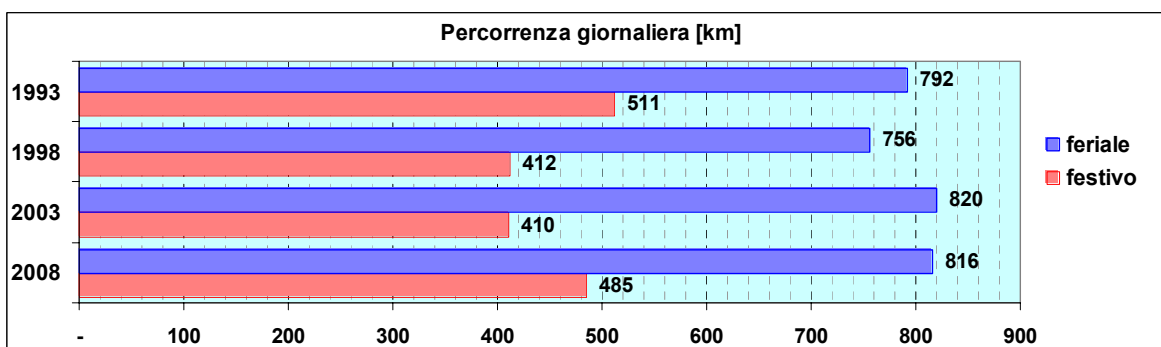

Linea 53

Sub-Bacino ADRI

Anno	Percorso principale	Percorsi barrati
1993	Sestri (Via Travi) - Via Giotto - Via Borzoli - Fegino - Ponte Polcevera - Rivarolo (Piazza Pallavicini)	- Via Venzano - Rivarolo (Piazza Pallavicini) - Sestri (Via Travi) - Via Venzano - Sestri (Via Travi) - Ansaldo Campi - Sestri (Via Travi) - Stazione Borzoli
1998	Sestri (Via Travi) - Via Giotto - Via Borzoli - Fegino - Ponte Polcevera - Rivarolo (Piazza Pallavicini)	- Via Venzano - Rivarolo (Piazza Pallavicini) - Sestri (Via Travi) - Via Venzano - Sestri (Via Travi) - Ansaldo Campi
2003	Sestri (Via Travi) - Via Giotto - Via Borzoli - Fegino - Ponte Polcevera - Rivarolo (Piazza Pallavicini)	- Sestri (Via Travi) - Via Venzano - Sestri (Via Travi) - Ansaldo Campi
2008	Sestri (Via Travi) - Via Giotto - Via Borzoli - Fegino - Ponte Polcevera - Rivarolo (Piazza Pallavicini)	- Sestri (Via Travi) - Via Venzano - Sestri (Via Travi) - Ansaldo Campi