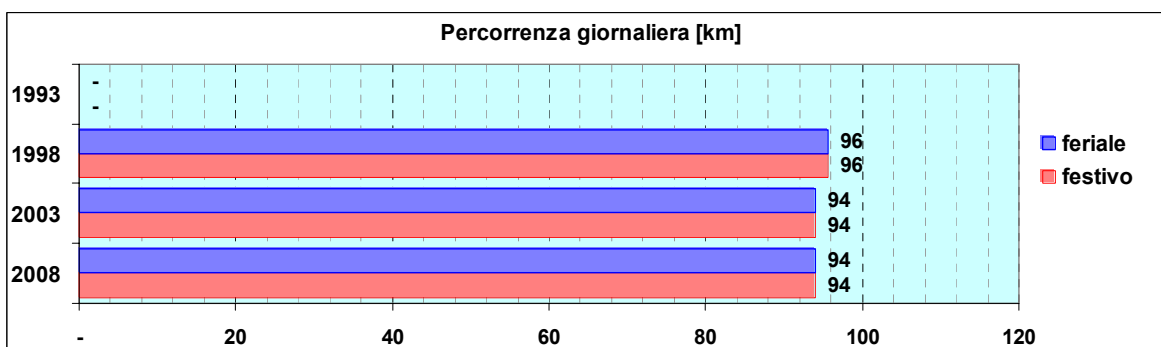

Linea 603

Sub-Bacino ADMA

Anno	Percorso principale	Percorsi barrati
1993	(non presente)	
1998	Piazza De Ferrari (Via Petrarca) - Brignole - Corso Sardegna - Via Fereggiano - Via Pinetti - Pedegoli - Chiesa di Quezzi	
2003	Piazza De Ferrari (Via Dante) - Brignole - Corso Sardegna - Via Fereggiano - Via Pinetti - Pedegoli - Chiesa di Quezzi	
2008	Piazza De Ferrari (Via Dante) - Brignole - Corso Sardegna - Via Fereggiano - Via Pinetti - Pedegoli - Chiesa di Quezzi	