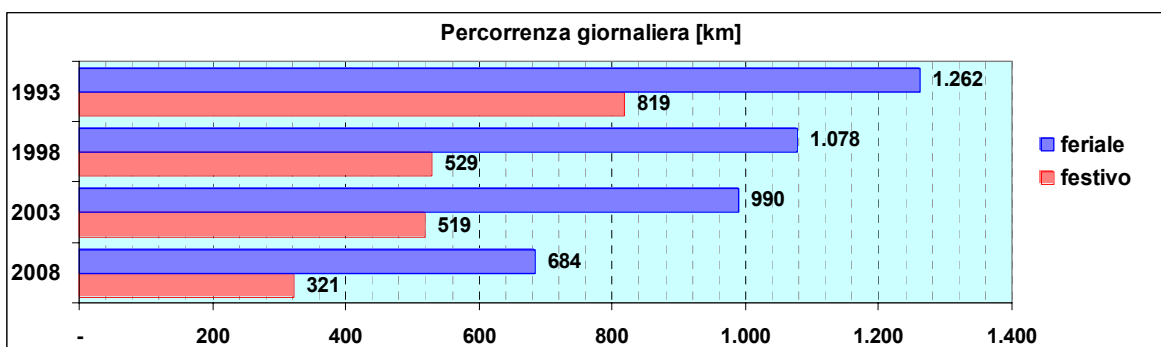

Linea 35

Sub-Bacino ADCO

Anno	Percorso principale	Percorsi barrati
1993	Via Vannucci - Carignano - De Ferrari - Principe - Sant'Ugo - Via Napoli - Largo San Francesco Da Paola	<ul style="list-style-type: none"> Via Vannucci - Via Vesuvio Piazza De Ferrari - Largo San Francesco da Paola Piazza De Ferrari - Via Vesuvio
1998	Via Vannucci - Carignano - De Ferrari - Principe - Sant'Ugo - Via Napoli - Largo San Francesco Da Paola	<ul style="list-style-type: none"> Via Vannucci - Via Vesuvio Piazza De Ferrari - Largo San Francesco da Paola Piazza De Ferrari - Via Vesuvio
2003	Via Vannucci - Carignano - De Ferrari - Principe - Sant'Ugo - Via Napoli - Largo San Francesco Da Paola	<ul style="list-style-type: none"> Via Vannucci - Via Vesuvio Piazza De Ferrari - Largo San Francesco da Paola Piazza De Ferrari - Via Vesuvio
2008	Via Vannucci - Carignano - De Ferrari - Principe - Sant'Ugo - Via Napoli - Largo San Francesco Da Paola	<ul style="list-style-type: none"> Via Vannucci - Via Vesuvio Piazza De Ferrari - Largo San Francesco da Paola Piazza De Ferrari - Via Vesuvio

Linea 36

Sub-Bacino ADAL

Anno	Percorso principale	Percorsi barrati
1993	Piazza Manin - Corvetto - De Ferrari - Tommaseo - Via Nizza - Via Piave	▪ Piazza Merani - Piazza Manin
1998	Piazza Manin - Corvetto - De Ferrari - Tommaseo - Via Nizza - Via Piave	▪ Piazza Merani - Piazza Manin
2003	Piazza Manin - Corvetto - De Ferrari - Tommaseo - Via Nizza - Via Piave	▪ Piazza Merani - Piazza Manin
2008	Piazza Merani - Via Nizza - Tommaseo - De Ferrari - Corvetto - Brignole - Piazza Merani	