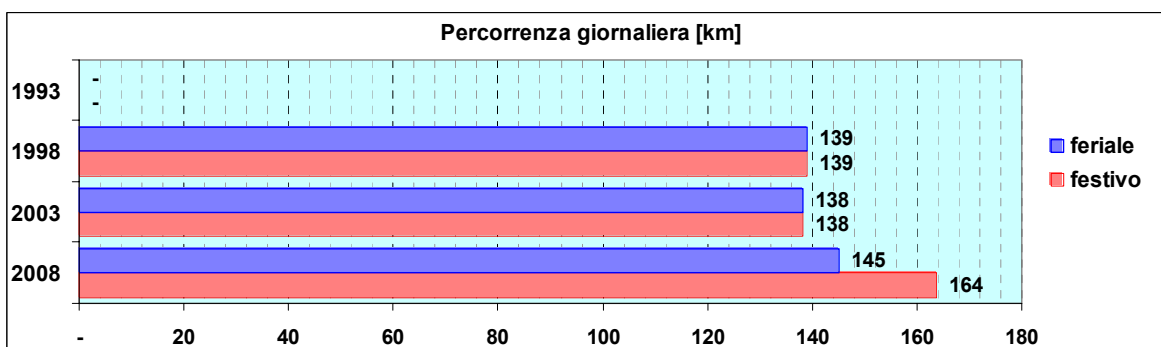

Linea 605

Sub-Bacino ADCO

Anno	Percorso principale	Percorsi barrati
1993	(non presente)	
1998	Piazza Dante - Carignano - Caricamento - Dinegro - Via Bologna - Largo San Francesco da Paola - Via San Marino - Granarolo	
2003	Piazza Dante - Carignano - Caricamento - Dinegro - Via Bologna - Largo San Francesco da Paola - Via San Marino - Granarolo	
2008	Piazza De Ferrari (Via Dante) - Principe - Dinegro - Via Bologna - Largo San Francesco da Paola - Via San Marino - Granarolo