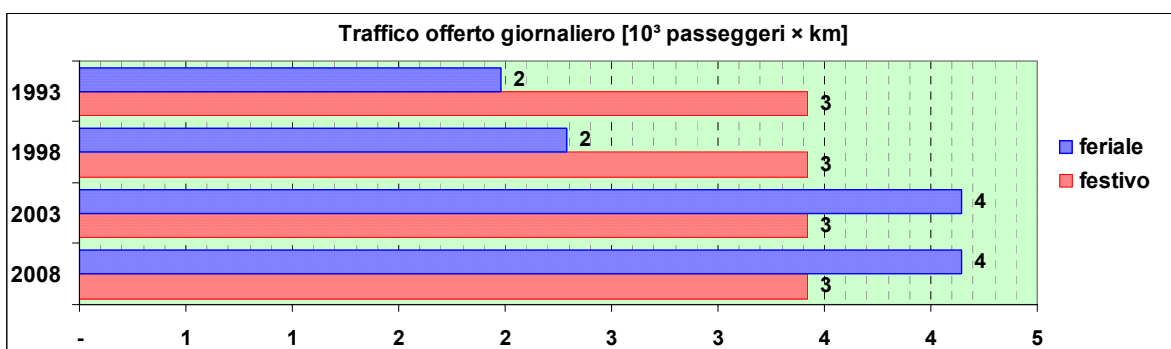

Linee CS - CF

Sub-Bacino SPEC

Anno	Percorso principale	Percorsi barrati
1993	Ingresso Cimitero - Forno Inceneritore Ingresso Cimitero - Campo delle Rose	
1998	Ingresso Cimitero - Forno Inceneritore Ingresso Cimitero - Campo delle Rose	
2003	Ingresso Cimitero - Forno Inceneritore Ingresso Cimitero - Campo delle Rose	
2008	Ingresso Cimitero - Forno Inceneritore Ingresso Cimitero - Campo delle Rose