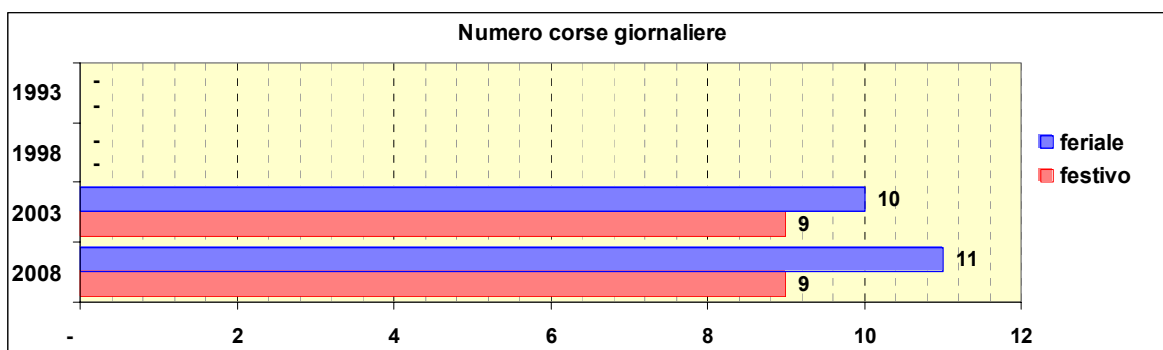

Linea 685

Sub-Bacino ADSM

Anno	Percorso principale	Percorsi barrati
1993	(non presente)	
1998	(non presente)	
2003	Piazza De Ferrari (Via Dante) - Tommaseo - San Martino - Borgoratti - Via Nasche - Chiesa di Bavari	
2008	Piazza De Ferrari (Via Dante) - Tommaseo - San Martino - Borgoratti - Via Nasche - Chiesa di Bavari