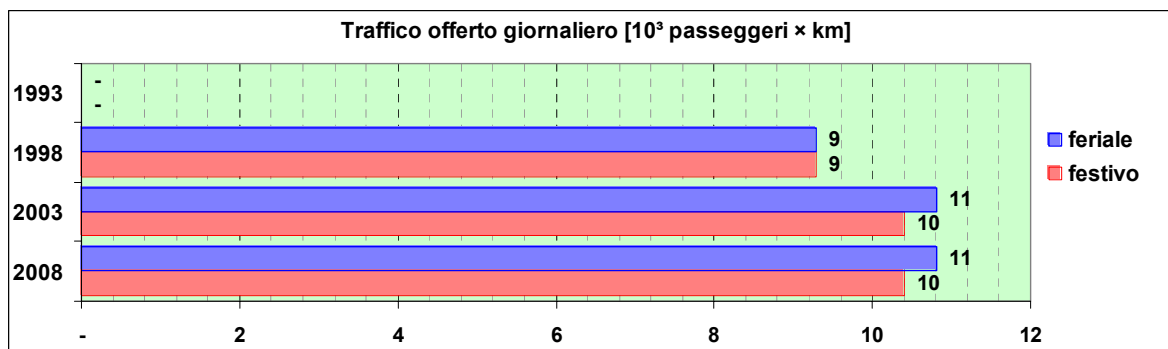

Linea 604

Sub-Bacino ADSM

Anno	Percorso principale	Percorsi barrati
1993	(non presente)	
1998	Piazza De Ferrari (Via Petrarca) - Brignole - - Piazza Martinez - Terralba - Via Donghi - Via Berghini - Camaldoli	
2003	Piazza De Ferrari (Via Dante) - Brignole - - Piazza Martinez - Terralba - Via Donghi - Via Berghini - Camaldoli	
2008	Piazza De Ferrari (Via Dante) - Brignole - - Piazza Martinez - Terralba - Via Donghi - Via Berghini - Camaldoli