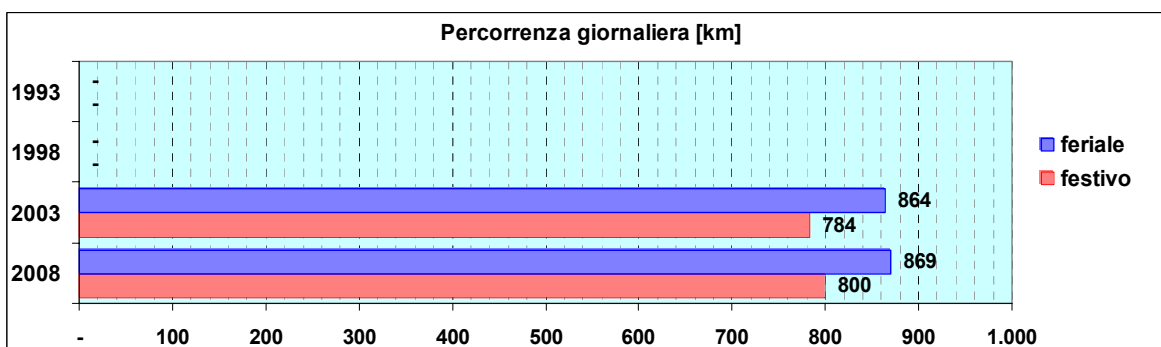

Linea 9

Sub-Bacino FOVP

Anno	Percorso principale	Percorsi barrati
1993	(non presente)	
1998	(non presente)	
2003	Piazza Caricamento - Sampierdarena - Certosa - Rivarolo - Bolzaneto - Pontedecimo (Via Gallino)	
2008	Piazza Caricamento - Sampierdarena - Certosa - Rivarolo - Bolzaneto - Pontedecimo (Via Gallino)