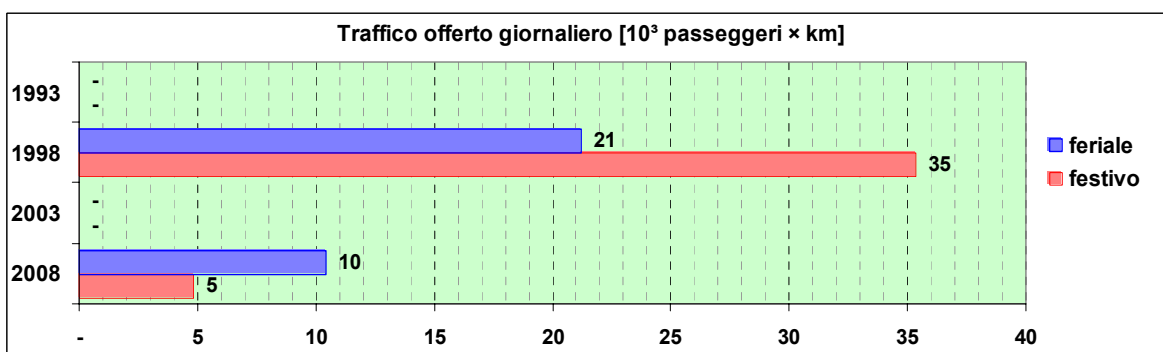

Linea 10

Sub-Bacino ADCE

Anno	Percorso principale	Percorsi barrati
1993	(non presente)	
1998	Piazza Caricamento - Piazza Dante - Stazione Brignole - De Ferrari - Stazione Principe - Piazza Caricamento	
2003	(non presente)	
2008	Piazzale Kennedy - Stazione Brignole - Piazzale Kennedy