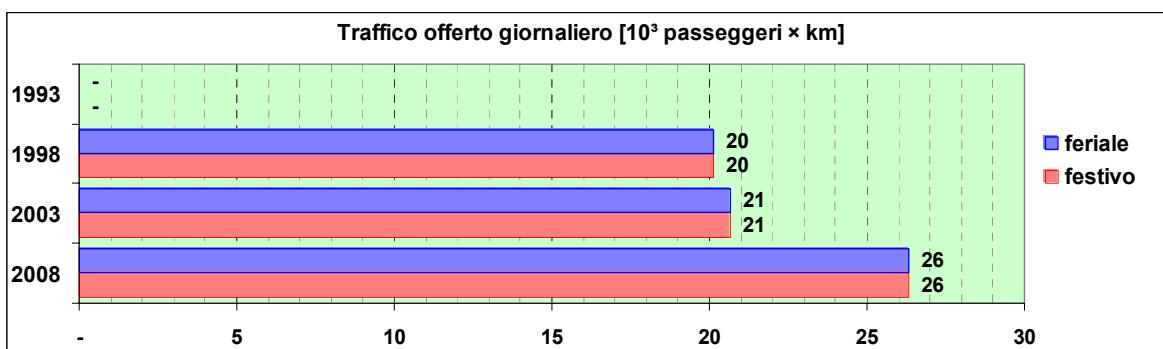

Linea 607

Sub-Bacino FOLE

Anno	Percorso principale	Percorsi barrati
1993	(non presente)	
1998	Piazza De Ferrari (Via Dante) - Brignole - Fiera - Corso Italia - Boccadasse - Quarto - Quinto - Nervi (Viale Franchini)	
2003	Piazza De Ferrari (Via Dante) - Brignole - Fiera - Corso Italia - Boccadasse - Quarto - Quinto - Nervi (Viale Franchini)	
2008	Piazza De Ferrari (Via Dante) - Brignole - Fiera - Corso Italia - Boccadasse - Quarto - Quinto - Nervi (Viale Franchini)	