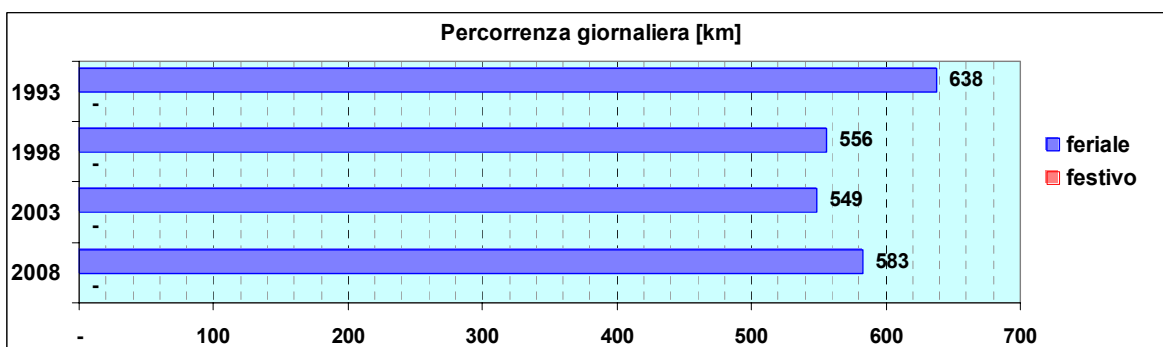

Linea 86

Sub-Bacino COVS

Anno	Percorso principale	Percorsi barrati
1993	Stazione Brignole (Viale Revel) - San Martino - Borgoratti - Via Nasche - San Desiderio	▪ Borgoratti (Piazza Rotonda) - San Desiderio
1998	Stazione Brignole (Viale Revel) - San Martino - Borgoratti - Via Nasche - San Desiderio	▪ Borgoratti (Piazza Rotonda) - San Desiderio
2003	Stazione Brignole (Viale Revel) - San Martino - Borgoratti - Via Nasche - San Desiderio	▪ Borgoratti (Piazza Rotonda) - San Desiderio
2008	Stazione Brignole (Viale Revel) - San Martino - Borgoratti - Via Nasche - San Desiderio	▪ Borgoratti (Piazza Rotonda) - San Desiderio