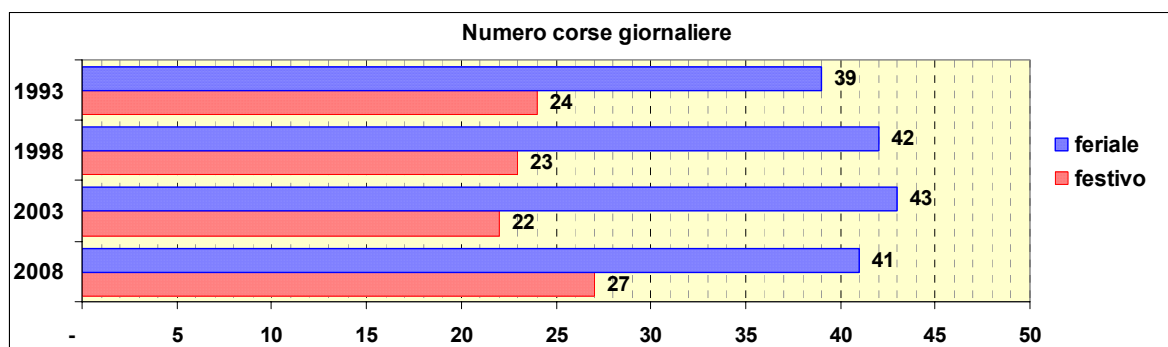

Linea 198

Sub-Bacino COVO

Anno	Percorso principale	Percorsi barrati
1993	Sorgenti Sulfuree (Capolinea Superiore) - Via Martiri del Turchino - Via 2 Dicembre - Via Salvemini - Sorgenti Sulfuree (Capolinea Superiore)	▪ Sorgenti Sulfuree (Capolinea Inferiore) - Via 2 Dicembre - Sorgenti Sulfuree (Capolinea Inferiore)
1998	Stazione Voltri - Sorgenti Sulfuree - Via Martiri del Turchino - Via 2 Dicembre - Via Salvemini - Stazione Voltri	
2003	Stazione Voltri - Sorgenti Sulfuree - Via Martiri del Turchino - Via Novella - Via 2 Dicembre - Stazione Voltri	
2008	Stazione Voltri - Sorgenti Sulfuree - Via Martiri del Turchino - Via Novella - Via 2 Dicembre - Stazione Voltri