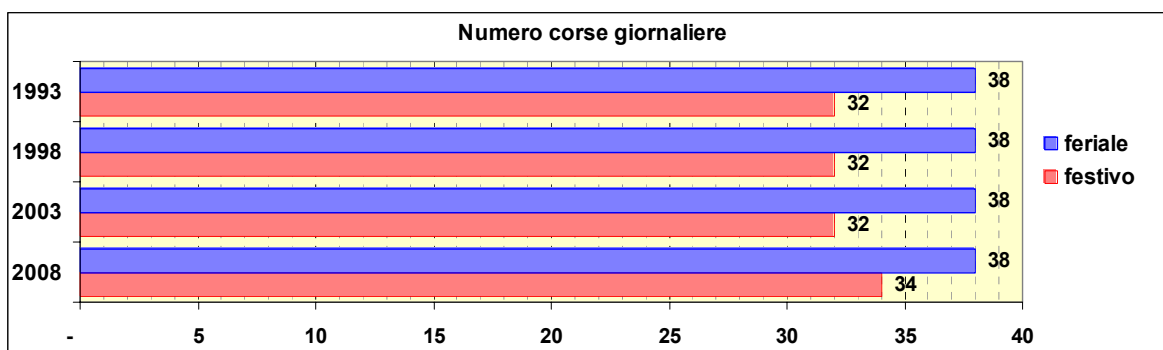

Linea 71

Sub-Bacino COPE

Anno	Percorso principale	Percorsi barrati
1993	Pegli (Via Dardanelli) - Via Opisso - Via Varenna - San Carlo di Cese	
1998	Pegli (Via Dardanelli) - Via Opisso - Via Varenna - San Carlo di Cese	
2003	Pegli (Via Dardanelli) - Via Opisso - Via Varenna - San Carlo di Cese	
2008	Pegli (Via Dardanelli) - Via Opisso - Via Varenna - San Carlo di Cese