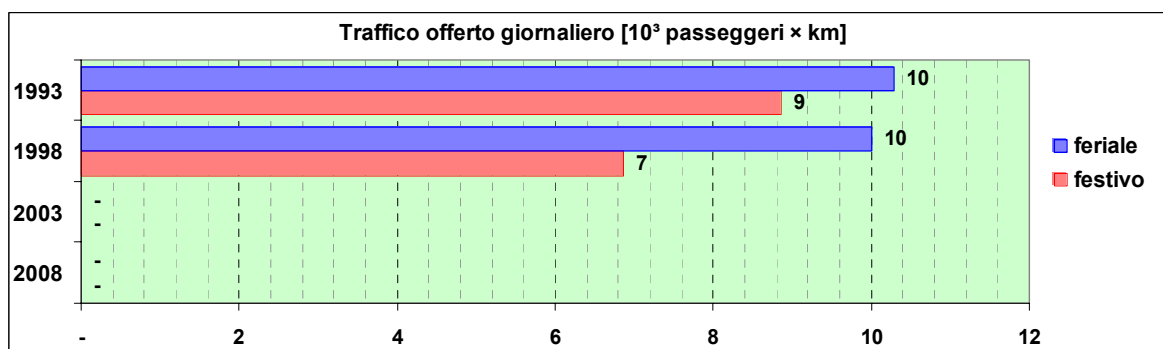

Linea 170

Sub-Bacino COSE

Anno	Percorso principale	Percorsi barrati
1993	Sestri (Via Biancheri) - Via San Giovanni Battista - Via Santa Maria Costa - Piazza Di Vittorio	
1998	Sestri (Via Biancheri) - Via San Giovanni Battista - Via Santa Maria Costa - Piazza Di Vittorio	
2003	(inglobata nella linea 128)	
2008	(inglobata nella linea 128)