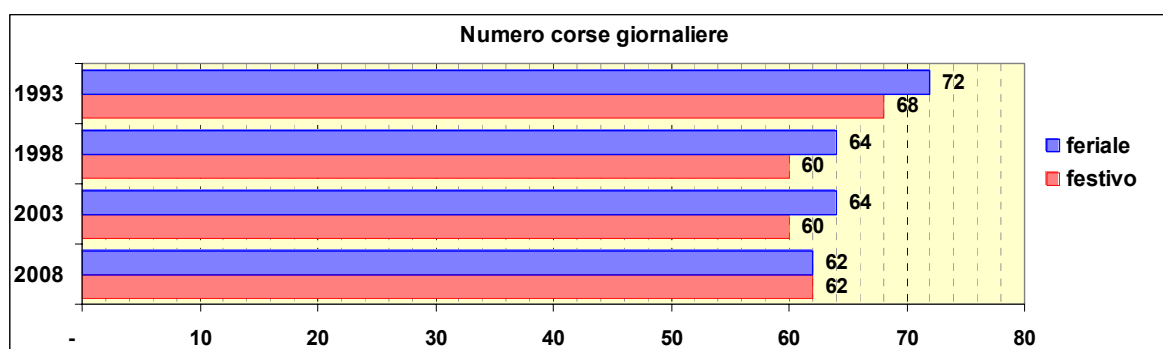

Linea 516 (già 68)

Sub-Bacino CONE

Anno	Percorso principale	Percorsi barrati
1993	Nervi (Via Oberdan) - Via Oberdan - Capolungo - Via Sant' Ilario - Sant'Ilario (linea 68)	
1998	Nervi (Via Oberdan) - Via Oberdan - Capolungo - Via Sant' Ilario - Sant'Ilario (linea 68)	
2003	Nervi (Via Oberdan) - Via Oberdan - Capolungo - Via Sant' Ilario - Sant'Ilario	▪ Nervi (Via Oberdan) - Stazione Nervi - Sant'Ilario
2008	Nervi (Via Oberdan) - Via Oberdan - Capolungo - Via Sant' Ilario - Sant'Ilario