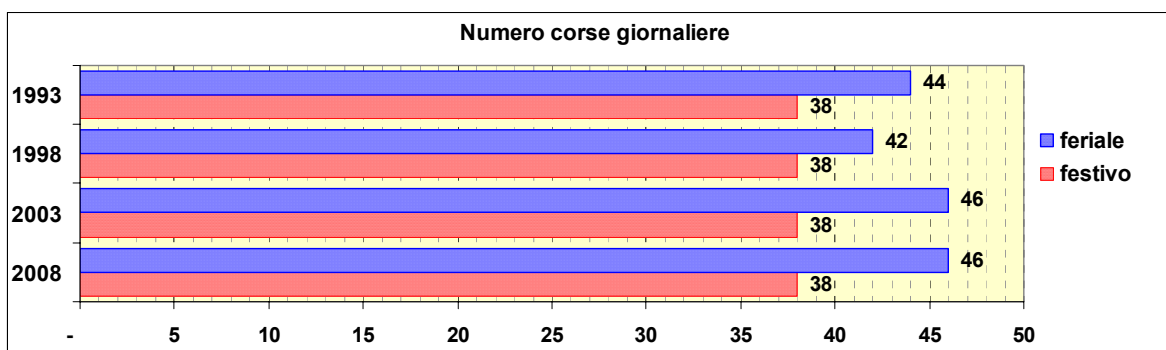

Linea 93

Sub-Bacino COPE

Anno	Percorso principale	Percorsi barrati
1993	Pegli (Via Dardanelli) - Piazza Ponchielli - Via Ricasoli - Via Prestinari - Via Vespucci	
1998	Pegli (Piazza Ponchielli) - Via Ricasoli - Via Prestinari - Via Vespucci	
2003	Pegli (Piazza Ponchielli) - Via Ricasoli - Via Prestinari - Via Vespucci	
2008	Pegli (Piazza Ponchielli) - Via Ricasoli - Via Prestinari - Via Vespucci