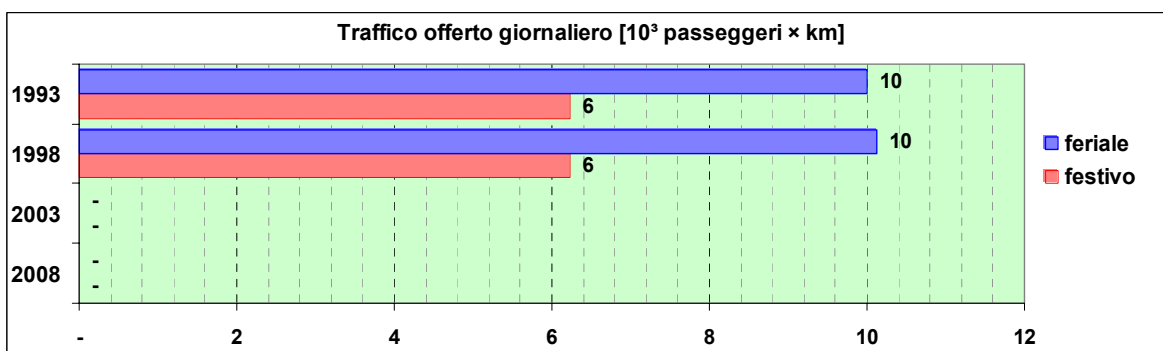

Linea 169

Sub-Bacino COSE

Anno	Percorso principale	Percorsi barrati
1993	Sestri (Via Biancheri) - Via Merano - Via Sery - Via Santa Maria della Costa - Piazza Consigliere	
1998	Sestri (Via Biancheri) - Via Merano - Via Sery - Via Santa Maria della Costa - Piazza Consigliere	
2003	(inglobata nella linea 161)	
2008	(inglobata nella linea 161)