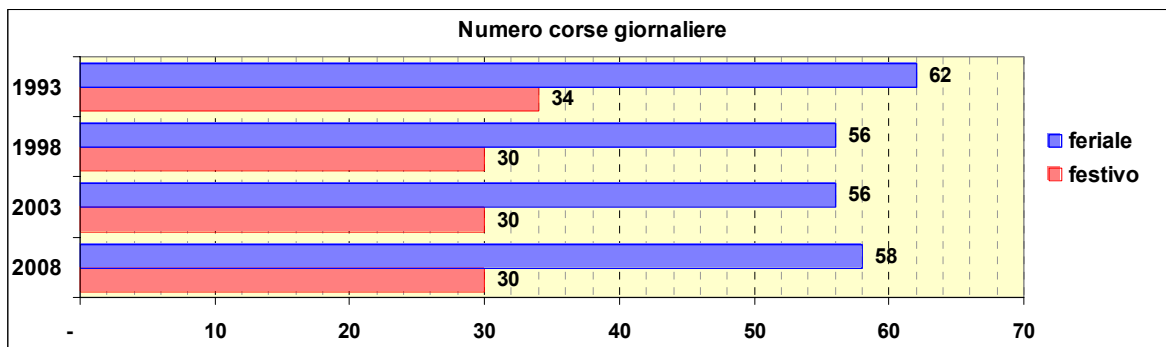

Linea 96

Sub-Bacino COVO

Anno	Percorso principale	Percorsi barrati
1993	Voltri (Piazza Lerda) - Via Camozzini - Via Romana Voltri - Via Nuova Crevari - Crevari	
1998	Voltri (Piazza Lerda) - Via Camozzini - Via Romana Voltri - Via Nuova Crevari - Crevari	
2003	Voltri (Via Don Verità) - Via Camozzini - Via Romana Voltri - Via Nuova Crevari - Crevari	
2008	Voltri (Via Don Verità) - Via Camozzini - Via Romana Voltri - Via Nuova Crevari - Crevari