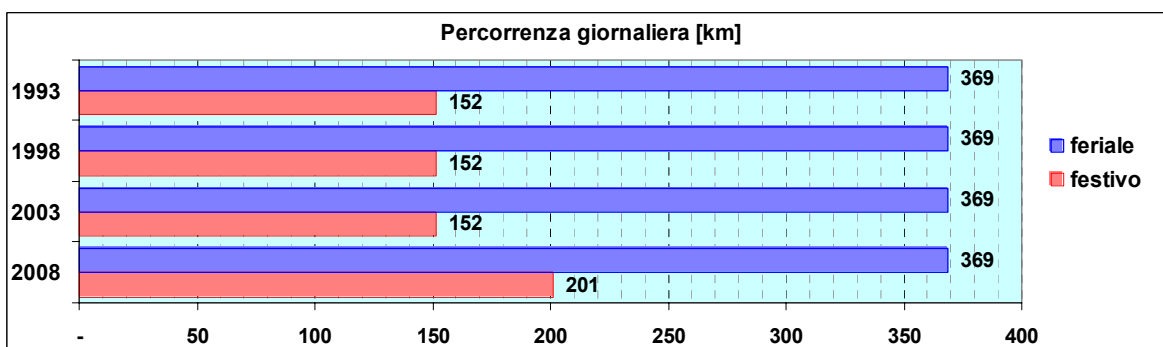

Linea 64

Sub-Bacino COCA

Anno	Percorso principale	Percorsi barrati
1993	Piazza Manin - Via Carso - Righi - Via Costanzi - Via Giusso - Oregina (Belvedere Da Passano)	▪ Piazza Manin - Righi
1998	Piazza Manin - Via Carso - Righi - Via Costanzi - Via Giusso - Oregina (Belvedere Da Passano)	▪ Piazza Manin - Righi
2003	Piazza Manin - Via Carso - Righi - Via Costanzi - Via Giusso - Oregina (Belvedere Da Passano)	▪ Piazza Manin - Righi
2008	Piazza Manin - Via Carso - Righi - Via Costanzi - Via Giusso - Oregina (Belvedere Da Passano)	▪ Piazza Manin - Righi