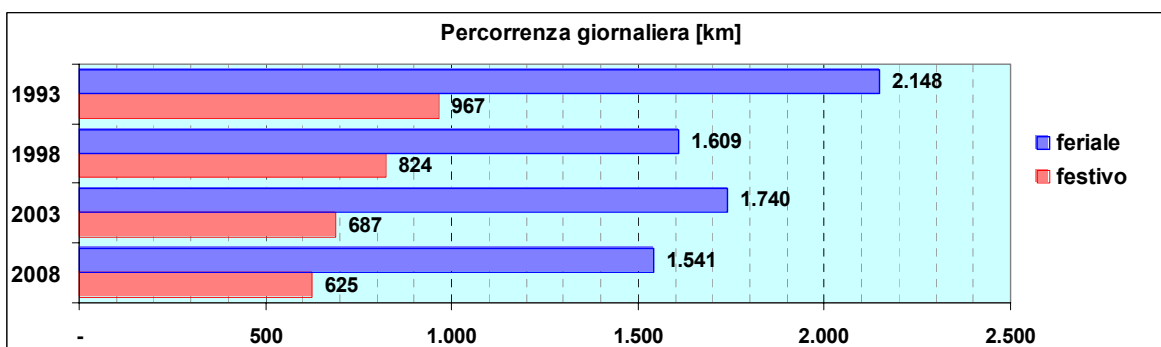

Linea 34

Sub-Bacino ADCE

Anno	Percorso principale	Percorsi barrati
1993	Piazzale San Benigno - Dinegro - Nunziata - Corvetto - Manin - Via Montaldo - Cimitero Staglieno	- Via Fanti d'Italia - Cimitero Staglieno - Piazza della Nunziata - Cimitero Staglieno
1998	Piazzale San Benigno - Dinegro - Nunziata - Corvetto - Manin - Via Montaldo - Cimitero Staglieno	Stazione Principe (Piazza Acquaverde) - Cimitero Staglieno
2003	Stazione Principe (Piazza Acquaverde) - Nunziata - Corvetto - Manin - Via Montaldo - Cimitero Staglieno	
2008	Stazione Principe (Piazza Acquaverde) - Nunziata - Corvetto - Manin - Via Montaldo - Cimitero Staglieno