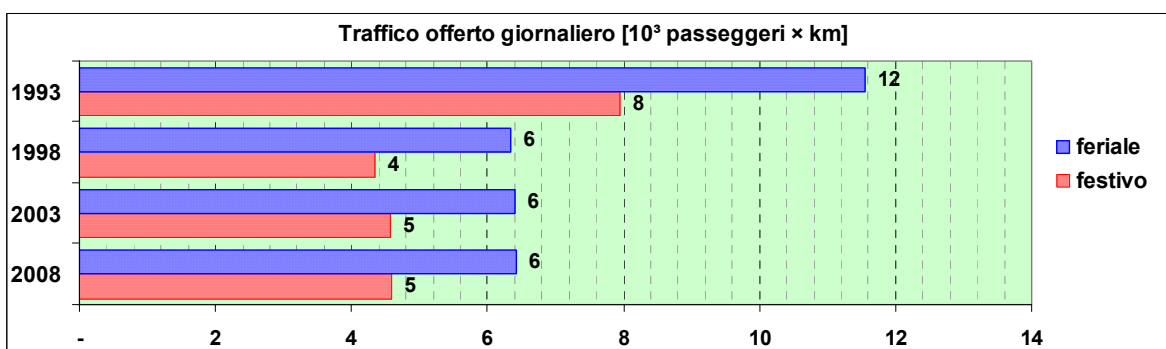

Linee 450 - 451

Sub-Bacino COMA

Anno	Percorso principale	Percorsi barrati
1993	Via Bobbio - Piazza Garassini - Via Tortona - Via Montenero - Via Bobbio	▪ Cimitero Staglieno - Piazza Garassini - Via Tortona - Via Montenero - Cimitero Staglieno (linea 450)
1998	Via Bobbio - Piazza Garassini - Via Tortona - Via Montenero - Via Bobbio	▪ Piazza Garassini - Via Tortona - Piazza Garassini ▪ Cimitero Staglieno - Via Tortona - Cimitero Staglieno
2003	Via Bobbio - Piazza Garassini - Via Tortona - Via Montenero - Via Bobbio	▪ Piazza Garassini - Via Tortona - Piazza Garassini ▪ Cimitero Staglieno - Via Tortona - Cimitero Staglieno
2008	Via Bobbio - Piazza Garassini - Via Tortona - Via Montenero - Via Bobbio	▪ Piazza Garassini - Via Tortona - Piazza Garassini ▪ Cimitero Staglieno - Via Tortona - Cimitero Staglieno