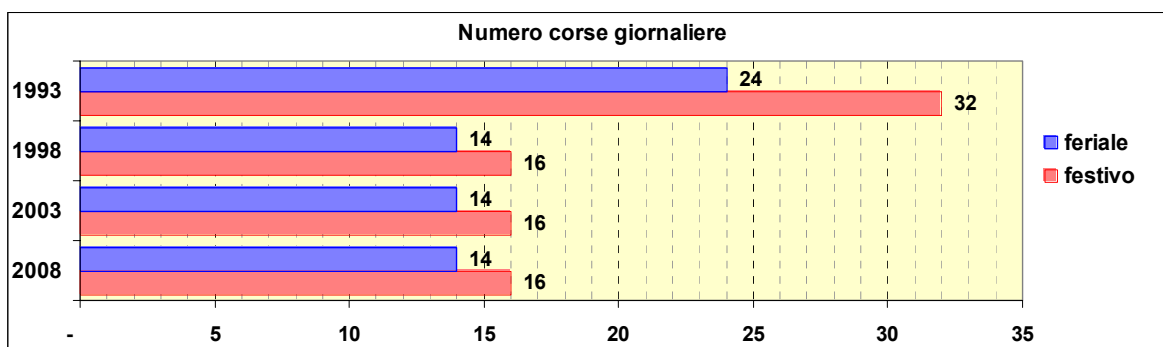

Linea 73

Sub-Bacino CORI

Anno	Percorso principale	Percorsi barrati
1993	Rivarolo (Piazza Pallavicini) - Via Vezzani - Cimitero Rivarolo	
1998	Rivarolo (Via Rossini) - Via Vezzani - Cimitero Rivarolo	
2003	Rivarolo (Via Rossini) - Via Vezzani - Cimitero Rivarolo	
2008	Rivarolo (Via Rossini) - Via Vezzani - Cimitero Rivarolo	