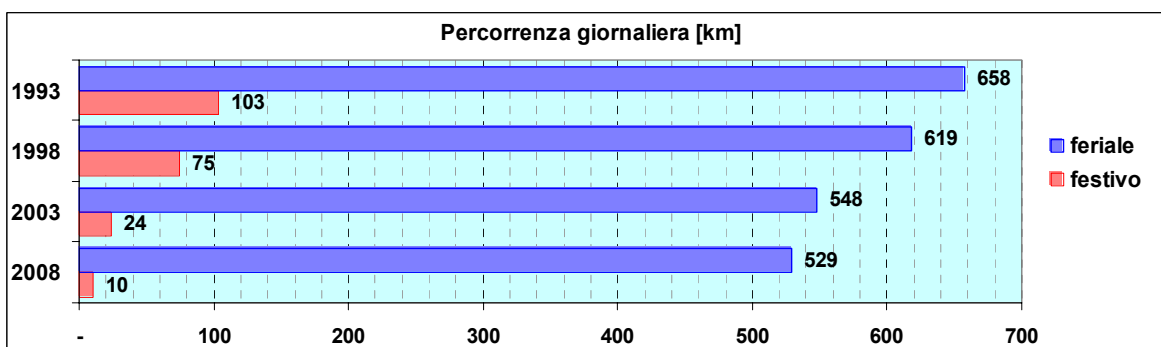

Linea 85

Sub-Bacino COVS

Anno	Percorso principale	Percorsi barrati
1993	Stazione Brignole (Viale Revel) - Tommaseo - San Martino - Borgoratti - Via Nasche - Chiesa di Bavari	▪ Borgoratti (Piazza Rotonda) - Chiesa di Bavari
1998	Stazione Brignole (Viale Revel) - Tommaseo - San Martino - Borgoratti - Via Nasche - Chiesa di Bavari	▪ Borgoratti (Piazza Rotonda) - Chiesa di Bavari
2003	Stazione Brignole (Piazza Verdi) - Tommaseo - San Martino - Borgoratti - Via Nasche - Chiesa di Bavari	▪ Borgoratti (Piazza Rotonda) - Chiesa di Bavari
2008	Stazione Brignole (Piazza Verdi) - Tommaseo - San Martino - Borgoratti - Via Nasche - Chiesa di Bavari	▪ Borgoratti (Piazza Rotonda) - Chiesa di Bavari