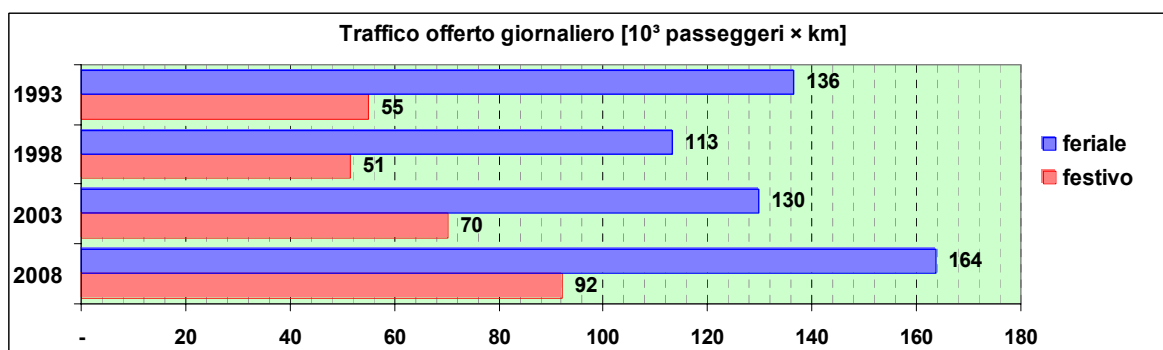

Linea 63

Sub-Bacino FOVP

Anno	Percorso principale	Percorsi barrati
1993	Cornigliano (Piazza Massena) - Campi - Fegino - Bolzaneto - Via Romairone - Pontedecimo (Piazza Arimondi)	▪ Sampierdarena (Via Avio) - Centro Artigiani ▪ Sampierdarena (Via Avio) - Ansaldo Fegino
1998	Sampierdarena (Via Avio) - Campi - Fegino - Bolzaneto - Via Romairone - Pontedecimo (Piazza Arimondi)	▪ Sampierdarena (Via Avio) - Centro Artigiani - Pontedecimo (Piazza Arimondi) ▪ Piazza Massena - Pontedecimo (P.Arimondi) ▪ Sampierdarena (Via Avio) - Ansaldo Fegino
2003	Sampierdarena (Via Avio) - Campi - Fegino - Bolzaneto - Via Romairone - Pontedecimo (Via Gallino)	▪ Sampierdarena (Via Avio) - Centro Artigiani - Pontedecimo (Via Gallino) ▪ Piazza Massena - Pontedecimo (Via Gallino) ▪ Sampierdarena (Via Avio) - Ansaldo Fegino
2008	Sampierdarena (Via Avio) - Campi - Fegino - Bolzaneto - Via Romairone - Pontedecimo (Via Anfossi)	▪ Sampierdarena (Via Avio) - Centro Artigiani - Pontedecimo (Via Anfossi) ▪ Piazza Massena - Pontedecimo (Via Anfossi)