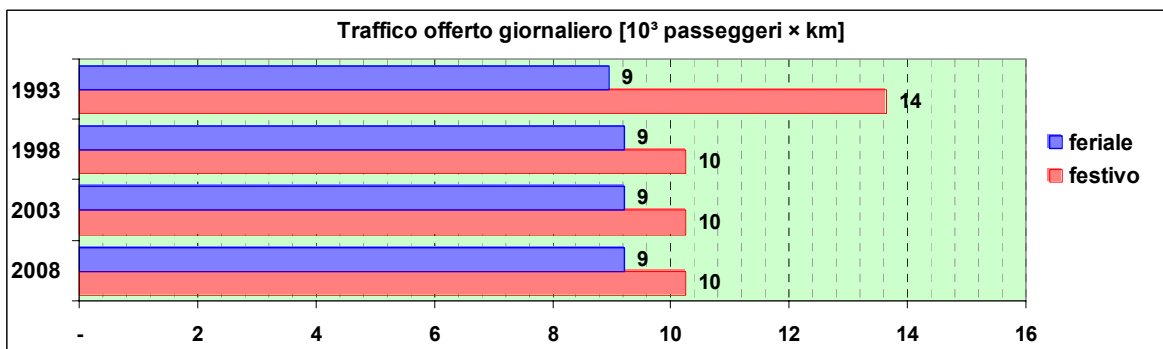

Linea 65

Sub-Bacino COBP

Anno	Percorso principale	Percorsi barrati
1993	Cesino - Via Campomorone - Pontedecimo - Via Val D'Astico - San Cipriano	▪ Cesino - Pontedecimo (Via Gallino) ▪ Pontedecimo (Via Gallino) - San Cipriano
1998	Cesino - Via Campomorone - Pontedecimo - Via Val D'Astico - San Cipriano	▪ Cesino - Pontedecimo (Via Gallino) ▪ Pontedecimo (Via Gallino) - San Cipriano
2003	Cesino - Via Campomorone - Pontedecimo - Via Val D'Astico - San Cipriano	▪ Cesino - Pontedecimo (Via Gallino) ▪ Pontedecimo (Via Gallino) - San Cipriano
2008	Cesino - Via Campomorone - Pontedecimo - Via Val D'Astico - San Cipriano	▪ Cesino - Pontedecimo (Via Gallino) ▪ Pontedecimo (Via Gallino) - San Cipriano