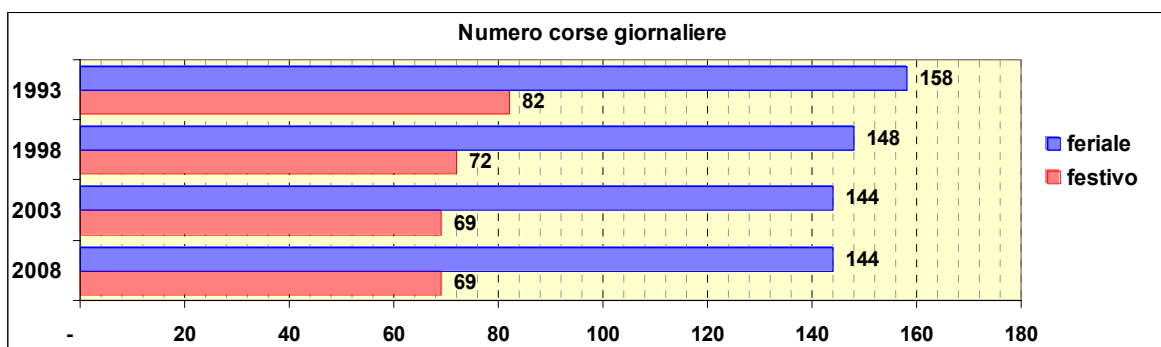

Linea 67

Sub-Bacino ADSM

Anno	Percorso principale	Percorsi barrati
1993	Stazione Brignole (Viale Revel) - Piazza Martinez - Terralba - Via Donghi - Via Berghini - Camaldoli	▪ Piazza Martinez - Camaldoli ▪ Piazza Martinez - Pianderlino ▪ Stazione Brignole (Viale Revel) - Pianderlino
1998	Stazione Brignole (Viale Revel) - Piazza Martinez - Terralba - Via Donghi - Via Berghini - Camaldoli	▪ Piazza Martinez - Camaldoli ▪ Piazza Martinez - Pianderlino ▪ Stazione Brignole (Viale Revel) - Pianderlino
2003	Stazione Brignole (Viale Revel) - Piazza Martinez - Terralba - Via Donghi - Via Berghini - Camaldoli	▪ Piazza Martinez - Camaldoli ▪ Piazza Martinez - Pianderlino ▪ Stazione Brignole (Viale Revel) - Pianderlino
2008	Stazione Brignole (Viale Revel) - Piazza Martinez - Terralba - Via Donghi - Via Berghini - Camaldoli	▪ Piazza Martinez - Camaldoli ▪ Piazza Martinez - Pianderlino ▪ Stazione Brignole (Viale Revel) - Pianderlino