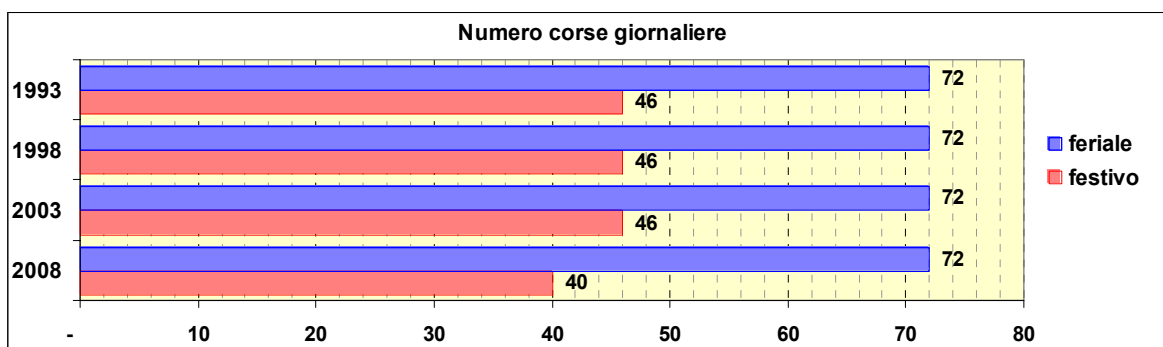

Linea 64

Sub-Bacino COCA

Anno	Percorso principale	Percorsi barrati
1993	Piazza Manin - Via Carso - Righi - Via Costanzi - Via Giusso - Oregina (Belvedere Da Passano)	▪ Piazza Manin - Righi
1998	Piazza Manin - Via Carso - Righi - Via Costanzi - Via Giusso - Oregina (Belvedere Da Passano)	▪ Piazza Manin - Righi
2003	Piazza Manin - Via Carso - Righi - Via Costanzi - Via Giusso - Oregina (Belvedere Da Passano)	▪ Piazza Manin - Righi
2008	Piazza Manin - Via Carso - Righi - Via Costanzi - Via Giusso - Oregina (Belvedere Da Passano)	▪ Piazza Manin - Righi