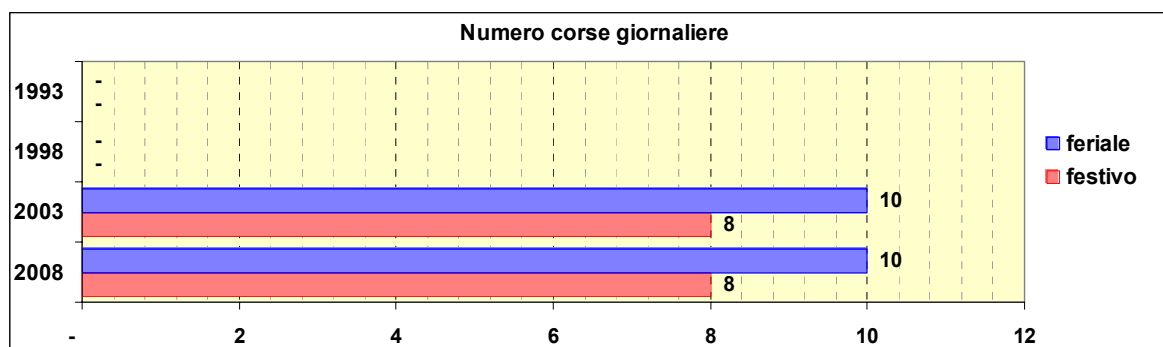

Linea 699

Sub-Bacino COVO

Anno	Percorso principale	Percorsi barrati
1993	(non presente)	
1998	(non presente)	
2003	Voltri (Via Buffa) - Via Pietraligure - Via Calamandrei - Via Benedicta - Via Turchino - Via Montanella - Sorgenti Sulfuree (Capolinea Superiore)	
2008	Voltri (Via Don Verità) - Via Pietraligure - Via Calamandrei - Via Benedicta - Via Turchino - Via Montanella - Sorgenti Sulfuree (Capolinea Superiore)