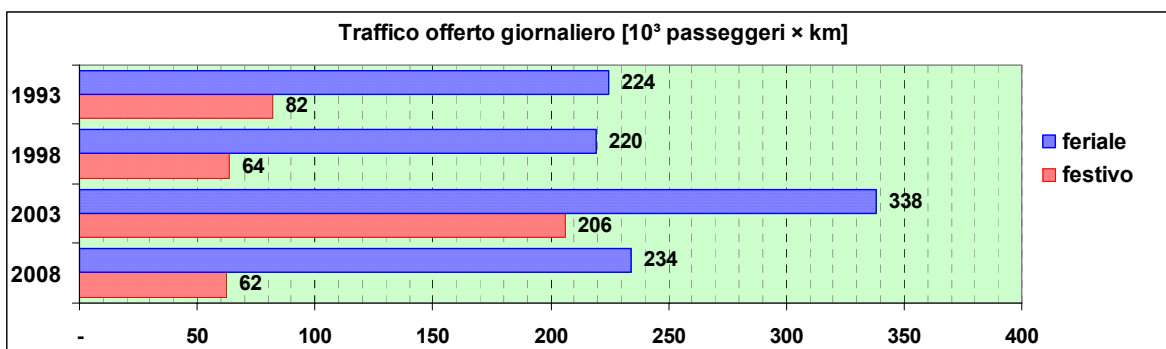

Linea 8 (comprensiva di 6 barrato)

Sub-Bacino FOVP

Anno	Percorso principale	Percorsi barrati
1993	Piazza Caricamento - Sampierdarena - Certosa - Rivarolo - Bolzaneto (Via Colano)	- Via di Francia - Via Cantore - Bolzaneto (Via Colano) 6 barrato: Metro Brin - Bolzaneto (Via Colano)
1998	Piazza Caricamento - Sampierdarena - Certosa - Rivarolo - Bolzaneto (Via Colano)	Via di Francia - Via Cantore - Bolzaneto (Via Colano)
2003	Via Fanti d'Italia - Sampierdarena - Certosa - Rivarolo - Bolzaneto (Via Colano)	
2008	Sampierdarena (Via Avio) - Certosa - Rivarolo - Bolzaneto (Via Morasso)